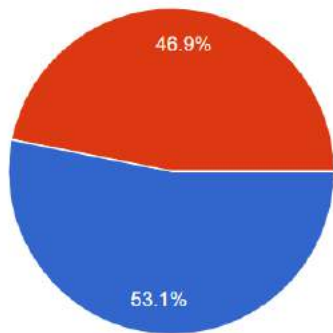

圖 58 題組六問題 13 填答結果圓餅圖

13.您覺得兩岸之間在文化上的關係如何？

- A. 差異很大。在台灣很高比例的人從父母或祖父母身上學到西班牙語、荷蘭語、日語、及原住民語，加起來跟使用閩南語或客家話的...
- B. 相當親近。臺灣的文化一直都是以中國文化為主體，從語言、飲食、年節習俗、祭祀禮儀、廟宇建築等方面都可以看出。