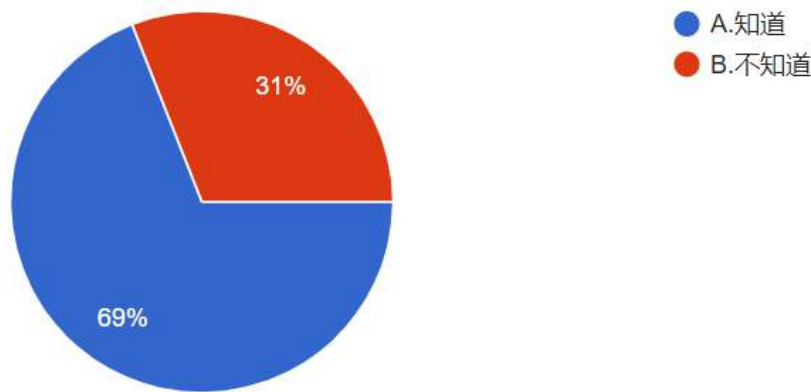

題組三

1.香港當局目前已經撤回「逃犯條例」，但抗爭者仍加碼要求香港特區首長與立法會議員要「雙真普選」。抗爭延燒也吸引國際關注，尤其是原先殖民香港的英國。英國認為自己雖已結束統治，但透過 1984 年決定移交香港給中共政權的「中英聯合聲明」，仍對香港有剩餘的權利，要求中共必須遵守這項聯合聲明中的承諾，保障香港的高度自治以及民主自由。請問您是否知道，香港就是清朝末年對中國販賣毒品的國家級大毒梟，英國，透過鴉片戰爭在 1842 年搶來的土地？