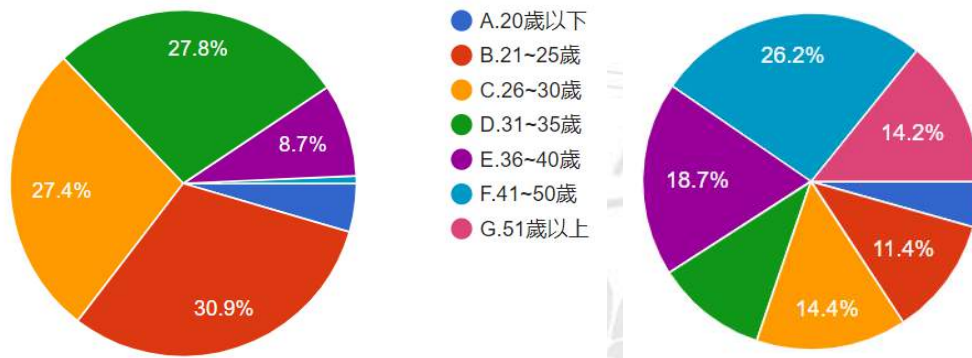

題組六、題組七 填答結果與推論驗證

經過題組二到題組五的說明與陳述，的確有有相當數量的填答者，如同本文的推論改變了立場，從原本支持「反送中」者轉而不支持「反送中」抗爭。接下來題組六、七，比較仍堅持支持「反送中」者的題組六填答者，與不支持「反送中」的題組七填答者，在背景資料上是否也如同本文的預期，是題組六填答者較年輕、較反中、較支持泛綠政黨。

1.請問您的年紀？

圖 34 題組六問題 1 填答結果圓餅圖

圖 35 題組七問題 1 填答結果圓餅圖