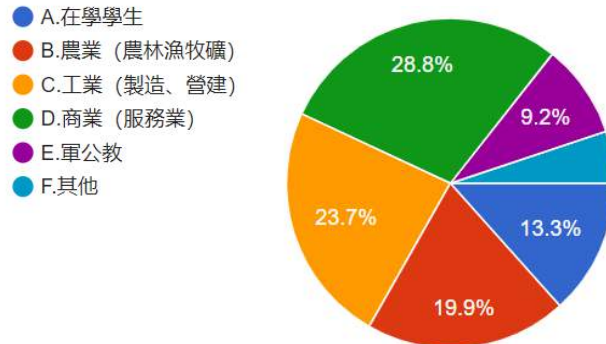

5.請問您目前的工作是？

圖 42 題組六問題 5 填答結果圓餅圖

圖 43 題組七問題 5 填答結果圓餅圖

資料來源：作者繪製

題組六、題組七問題五填答結果，支持「反送中」(題組六)工作狀態仍是在學學生者有 23.3%，計 67 位；從事農業 (農、林、漁、牧、礦) 者佔 16%，計 46 位；從事工業 (製造、營建)者佔 22.6%，計 65 位；從事商業(服務業)者佔 29.9%，計 86 位；軍公教者佔 4.9%，計 14 位；其它者佔 3.5%，計 10 位；共計 288 位。不支持「反送中」(題組七)工作狀態仍是在學學生者有 13.3%，計 110 位；從事農業 (農、林、漁、牧、礦) 者佔 19.9%，計 164 位；從事工業 (製造、營建)者佔 23.7%，計 195 位；從事商業(服務業)者佔 28.8%，計 237 位；軍公教者佔 5.1%，計 42 位；共計 824 位。