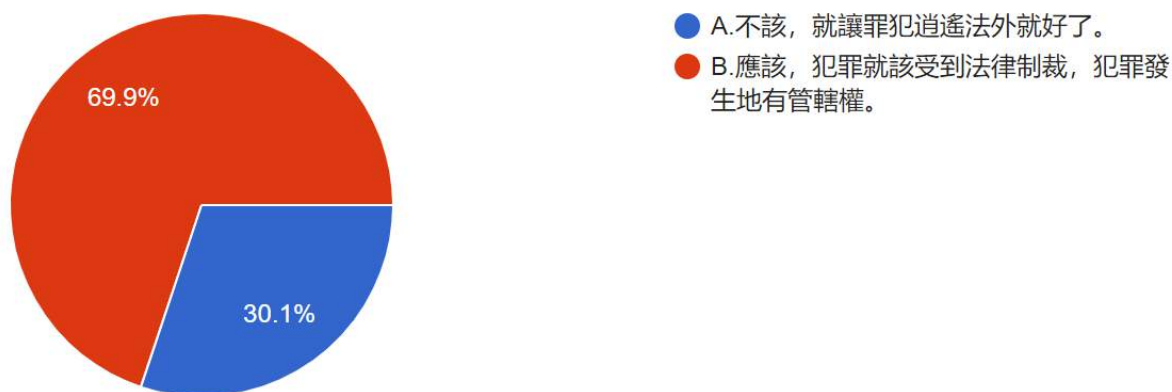

圖 5 題組一問題 4 填答結果圓餅圖 資料來源：作者繪製

題組一第四題填答結果有 777 認為不該，並用「就讓罪犯逍遙法外就好了」加強語氣確認，另外有 335 認為犯罪應該受到法律制裁，支持香港當局推動「逃犯條例」立法。其中認為不該爭者占全部 69.9%，認為應該者佔全部 30.1%。所有填答者接續填寫下一題。

5.幾年前，一些在外國從事國際電信詐騙的台灣人，因為犯罪受害人在中國大陸，而被送至中國大陸審判，您覺得？