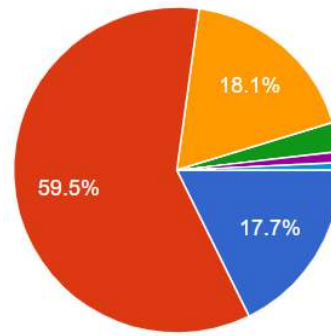

3.請問您的出生地為何？

- A.基隆市、新北市、臺北市、桃園市、新竹...
- B.苗栗縣、臺中市、彰化縣、南投縣
- C.雲林縣、嘉義縣、嘉義市、臺南市、高雄...
- D.宜蘭縣、花蓮縣、臺東縣
- E.金門縣、連江縣、澎湖縣
- F.其他

圖 38 題組六問題 3 填答結果圓餅圖

圖 39 題組七問題 3 填答結果圓餅圖

資料來源：作者繪製

題組六、題組七問題三填答結果顯示，支持「反送中」(題組六)填答者出生地在基隆市、新北市、台北市、桃園市、新竹縣、新竹市者佔 11.8%，計 34 人；苗栗縣、臺中市、彰化縣、南投縣者佔 72.6%，計 209 人；雲林縣、嘉義縣、嘉義市、台南市、高雄市、屏東縣者佔 12.8%，計 37 人；宜蘭縣、花蓮縣、臺東縣者佔 1%，計 3 人；居住金門縣、連江縣、澎湖縣者佔 0.7%，計 2 位；填答出生地為其他者佔 1%，計 3 人；共計 288 人。不支持「反送中」(題組七)填答者出生地在基隆市、新北市、台北市、桃園市、新竹縣、新竹市者佔 17.7%，計 146 人；苗栗縣、臺中市、彰化縣、南投縣者佔 59.5%，計 490 人；雲林縣、嘉義縣、嘉義市、台南市、高雄市、屏東縣者佔 18.1%，計 149 人；宜蘭縣、花蓮縣、臺東縣者佔 2.9%，計 24 人；出生地在金門縣、連江縣、澎湖縣者佔 1.1%，計 9 位；填答出生地為其他者佔 0.7%，計 6 人；共計 824 人。