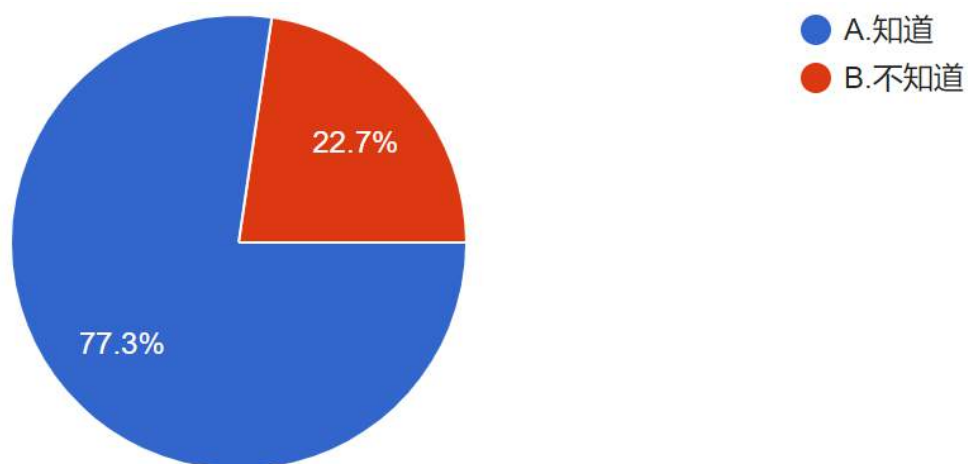

圖 2 題組一問題 1 填答結果圓餅圖

資料來源：作者繪製

題組一第一題填答結果有 1050 知道「反送中」抗爭，有 62 不知道「反送中」抗爭。其中知道「反送中」抗爭者占全部 94.4%，不知道「反送中」抗爭者佔全部 5.6%。所有填答者接續填寫下一題。

2.請問您是否知道「反送中」抗爭的起因？

圖 3 題組一問題 2 填答結果圓餅圖 資料來源：作者繪製

題組一第二題填答結果有 860 知道「反送中」抗爭的起因，有 252 不知道「反送中」抗爭。其中知道「反送中」抗爭者占全部 77.3%，不知道「反送中」抗爭者佔全部 22.7%。所有填答者接續填寫下一題。