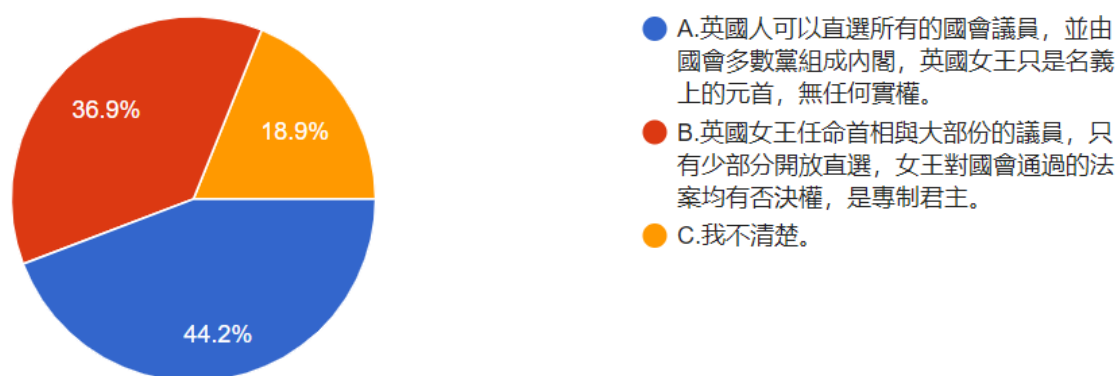

5.英國殖民香港期間，一直直接指派總督，並由總督任命所有的立法局議員，直到 1991 年才開放少部分議員選舉，但總督仍對所有立法局通過的法案有否決權，仍是總督的一人獨裁。換言之，香港人的民主在英國殖民時代，遠少於中共統治時代。請問就您所知，英國自己政治體制如何？

圖 18 題組三問題 5 填答結果圓餅圖資料來源：作者繪製

題組三第五題填答結果有 260 位填答者認為英國人可以直選所有的國會議員，並由國會多數黨組成內閣，英國女王只是名義上的元首，無任何實權，有 217 位填答者認為英國女王任命首相與大部份的議員，只有少部分開放直選，女王對國會通過的法案均有否決權，是專制君主，另外有 111 位填答者選擇我不清楚。其中選擇 A 選項者占全部 44.2%，選擇 B 選項者佔全部 36.9%，選擇 C 選項者佔全部 18.9%。所有填答者接續填寫下一題。