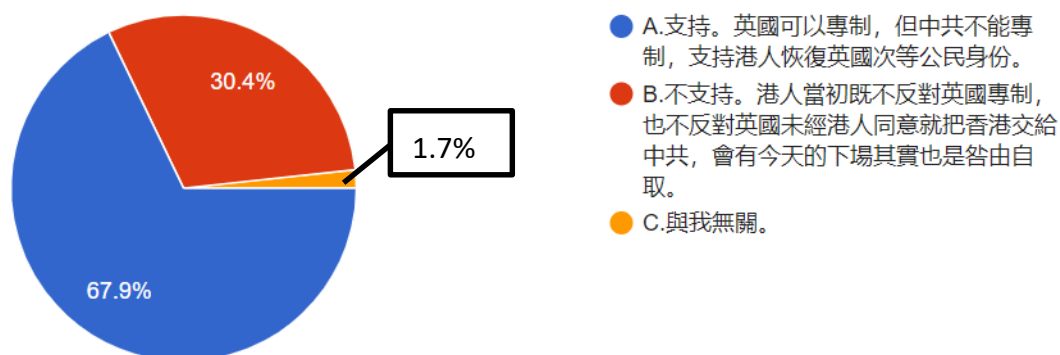

8.香港此次的抗爭中，抗議人士不時攜帶、揮舞英國國旗，或英國殖民時期帶有英國國旗的香港旗，表達他們對英國專制統治與香港人是英國次等公民時代的緬懷，並說這是「光榮革命」，想要「光復香港」。填答至此，請問您現在對於香港的持續抗爭，立場如何？

圖 21 題組三問題 8 填答結果圓餅圖 資料來源：作者繪製

題組三最後一組填答結果，有 399 位支持「反送中」抗爭，本選項刻意強調英國跟中共一樣專制，都沒有給予過香港真正的民主，但選擇 A 選項者支持「反送中」。另有 179 位原本支持「反送中」者轉而不支持「反送中」抗爭，認為港人當初既不反對英國專制，也不反對英國未經港人同意就把香港交給中共，會有今天的下場其實也是咎由自取，另外有 10 位改選擇與我無關。其中支持「反送中」抗爭者占全部 67.9%，不支持「反送中」抗爭者佔全部 30.4%，選擇與我無關者佔全部 1.7%。此題組中選填 B、C 者跳填題組七結束問卷，至於選擇 A 支持「反送中」抗爭者，續填題組四。