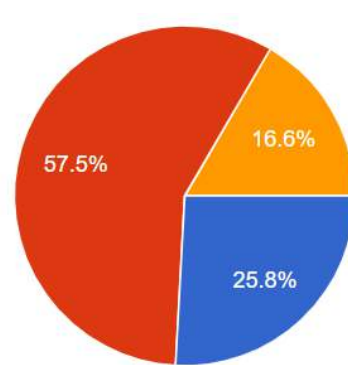

15.請問您在 2008 年總統大選投票給誰（如果您當時未滿 20 歲，您當時想投給誰）？

圖 62 題組六問題 15 填答結果圓餅圖

圖 63 題組七問題 15 填答結果圓餅圖

資料來源：作者繪製

題組六、題組七問題十五填答結果，支持「反送中」(題組六)在 2008 總統選舉上，支持謝長廷的佔 28.5%，計 82 位；支持馬英九者佔 37.8%，計 109 位；未投票者佔 33.7%，計 97 位；共計 288 位。不支持「反送中」(題組七)在 2008 總統選舉上，支持謝長廷的佔 25.8%，計 213 位；支持馬英九者佔 57.5%，計 474 位；未投票者佔 16.6%，計 137 位；共計 824 位。此一結果亦證實了本文推論，堅持支持「反送中」者，在 2008 年大選中對泛藍的支持度也少了近 20%。