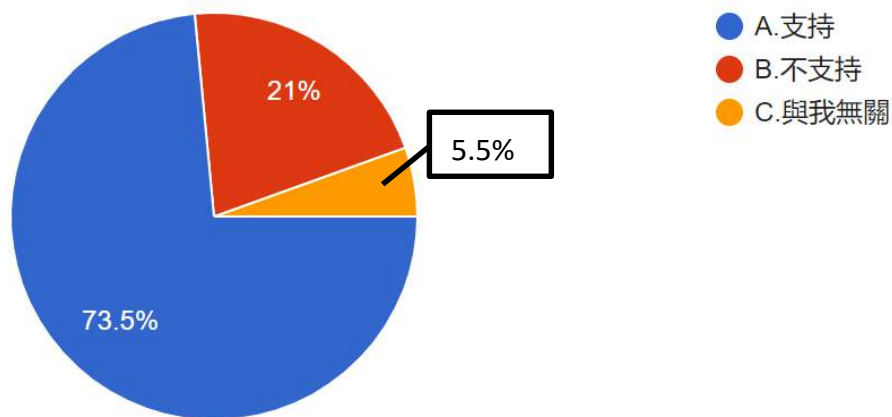

圖 5 題組一問題 4 填答結果圓餅圖 資料來源：作者繪製

題組一第四題填答結果有 777 認為不該，並用「就讓罪犯逍遙法外就好了」加強語氣確認，另外有 335 認為犯罪應該受到法律制裁，支持香港當局推動「逃犯條例」立法。其中認為不該爭者占全部 69.9%，認為應該者佔全部 30.1%。所有填答者接續填寫下一題。

5.幾年前，一些在外國從事國際電信詐騙的台灣人，因為犯罪受害人在中國大陸，而被送至中國大陸審判，您覺得？

圖 6 題組一問題 5 填答結果圓餅圖 資料來源：作者繪製

題組一第四題填答結果有 753 認為台灣人應該送回台灣審判，這樣他們的人權才能獲得充分保障，另外有 359 認為犯罪應該受到法律制裁，覺得詐騙犯送到中國大陸審判剛好而已。其中認為不該爭者占全部 67.7%，認為應該者佔全部 32.3%。所有填答者接續填寫下一題。

6.填答至此，對於這「反送中」抗爭，請問您現在的立場如何？

圖 7 題組一問題 6 填答結果圓餅圖 資料來源：作者繪製