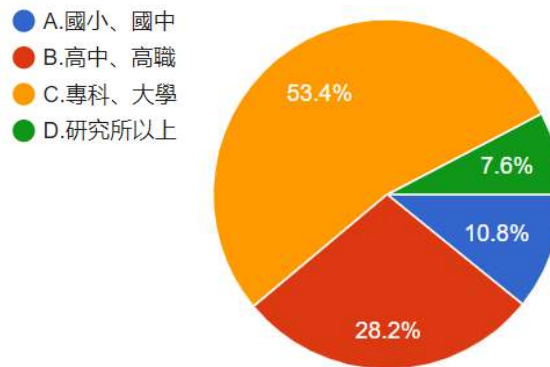

4.請問您的教育程度（含在學中）？

圖 40 題組六問題 4 填答結果圓餅圖

圖 41 題組七問題 4 填答結果圓餅圖

資料來源：作者繪製

題組六、題組七問題四填答結果，支持「反送中」(題組六)之教育程度(含中學)者填答國小、國中者佔 4.2%，計 12 位；高中、高職者佔 16%，計 46 位；專科、大學者佔 77.1%，計 222 位；研究所以上者佔 2.8%佔，計 8 位；共計 138 位。不支持「反送中」(題組六)(題組七)之教育程度(含中學)者填答國小、國中者佔 10.8%，計 89 位；高中、高職者佔 28.2%，計 232 位；專科、大學者佔 53.4%，計 440 位；研究所以上者佔 7.6%，計 63 位；共計 824 位。