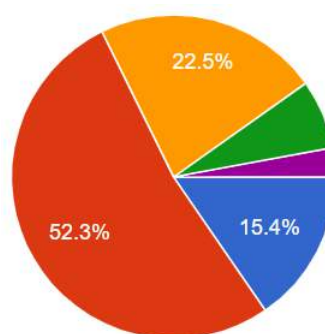

12.如果看到「支那賤畜」、「中國豬」之類的侮辱中國與中國人的用語，您覺得？

圖 56 題組六問題 12 填答結果圓餅圖

- A.覺得很憤怒
- B.覺得不妥
- C.雖覺得不妥，但很贊同
- D.很貼切，沒什麼不妥
- E.拍手叫好，跟著一起罵

圖 57 題組七問題 12 填答結果圓餅圖

資料來源：作者繪製

題組六、題組七問題十二填答結果，對於侮辱中國與中國人的用語與反應上，支持「反送中」(題組六)覺得憤怒的佔 29.2%，計 84 位；覺得不妥者佔 42.4%，計 122 位；雖覺得不妥，但很贊同的佔 13.5%，計 39 位；覺得很貼切，沒甚麼不妥的佔 10.1%，計 29 位；拍手叫好，跟著一起罵的佔 4.9%，計 14 位；共計 288 位。不支持「反送中」(題組七)覺得憤怒的佔 15.4%，計 127 位；覺得不妥者佔 52.3%，計 431 位；雖覺得不妥，但很贊同的佔 22.5%，計 185 位；覺得很貼切，沒甚麼不妥的佔 6.9%，計 57 位；拍手叫好，跟著一起罵的佔 2.9%，計 24 位；共計 824 位。