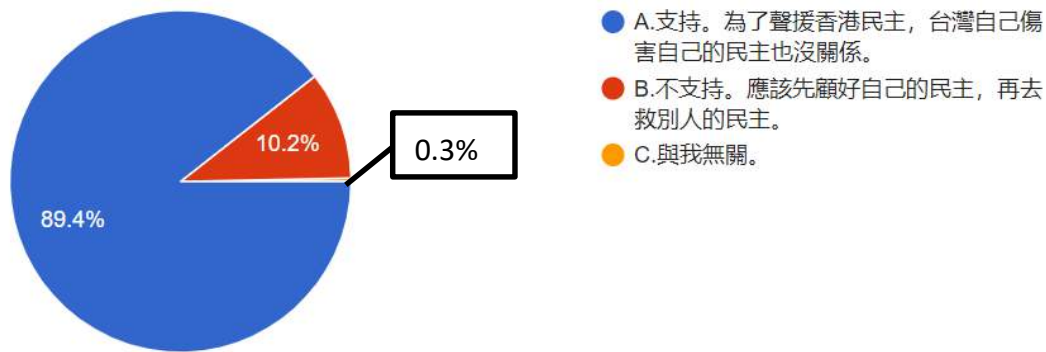

7.填答至此，請問對於香港的持續抗爭，您現在的立場如何？

圖 33 題組五問題 7 填答結果圓餅圖

資料來源：作者繪製

題組五最後一組填答結果，有 288 位支持「反送中」抗爭，認為為了聲援香港「反送中」爭民主，台灣自己傷害自己的民主也沒關係。而有 33 位原本支持「反送中」者轉而不支持「反送中」抗爭，認為應該先顧好自己的民主，再去救別人的民主，另外有 1 位改選擇與我無關。其中支持「反送中」抗爭者占全部 89.4%，不支持「反送中」抗爭者佔全部 10.2%，選擇與我無關者佔全部 0.3%。此題組中選填 B、C 者跳填題組七結束問卷，至於選擇 A 支持「反送中」抗爭者，續填題組六。