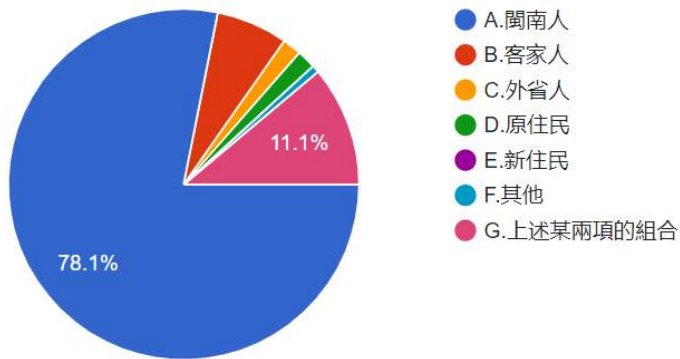

8.請問您父母是什麼族群？

圖 48 題組六問題 8 填答結果圓餅圖

圖 49 題組七問題 8 填答結果圓餅圖

資料來源：作者繪製

題組六、題組七問題八填答結果，支持「反送中」(題組六)者之父母族群為閩南人佔 78.1%，計 225 位；客家人佔 6.6%，計 19 位；外省人佔 1.7%，計 5 位；原住民佔 1.7%，計 5 位；新住民 0%，計 0 位；填答父母親族群為其他者佔 0.7%，計 2 位，上述某兩項的組合佔 11.1%，計 32 位；共計 288 位。不支持「反送中」(題組七)者之父母族群為閩南人佔 69.4%，計 572 位；客家人佔 6.2%，計 51 位；外省人佔 3%，計 25 位；原住民佔 2.5%，計 21 位；新住民 0.2%，計 2 位；填答父母親族群為其他者佔 0.7%，計 6 位，上述某兩項的組合佔 17.8%，計 147 位；共計 824 位。