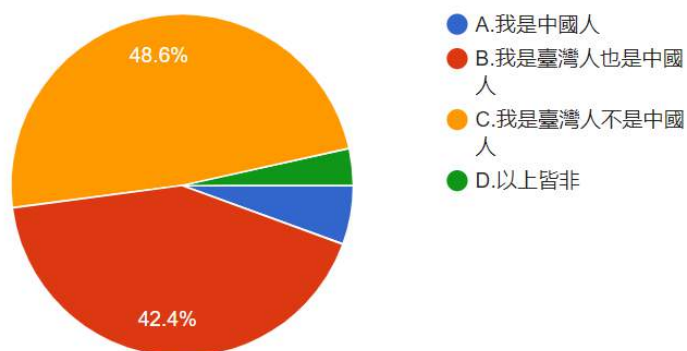

11.如果「中國」在此是指「中華民國」，請問您認為自己是？

圖 54 題組六問題 11 填答結果圓餅圖

圖 55 題組七問題 11 填答結果圓餅圖

資料來源：作者繪製

題組六、題組七問題十一填答結果，支持「反送中」(題組六)者的自我認同中，認為自己是中國人者佔 5.6%，計 16 位，認為自己臺灣人也是中國人者佔 42.4%，計 122 位；認為自己是臺灣人不是中國人者佔 48.6%，計 140 位；而填答以上皆非者佔 3.5%，計 10 位；共計 288 位。不支持「反送中」(題組七)者若在「歷史與文化意義上定義中國」之下的自我認同，認為自己是中國人者佔 3.4%，計 28 位；認為自己是臺灣人也是中國人者佔 39.8%，計 328 位；認為自己是臺灣人不是中國人者佔 52.3%，計 431 位，而填答以上皆非者佔 4.5%，計 37 位；共計 824 位。此一結果並不全然支持本文推論，但不支持「反送中」填答者在說明「中國」在此是指「中華民國」後，選擇認為自己是臺灣人不是中國人者比支持「反送中」者出約 5%。