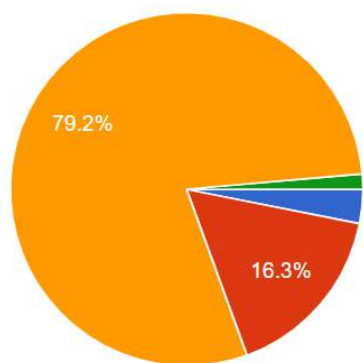

9.請問您認為自己是？

圖 50 題組六問題 9 填答結果圓餅圖

- A.我是中國人
- B.我是臺灣人也是中國人
- C.我是臺灣人不是中國人
- D.以上皆非

圖 51 題組七問題 9 填答結果圓餅圖

資料來源：作者繪製

題組六、題組七問題九填答結果，支持「反送中」(題組六)者的自我認同中，認為自己是中國人者佔 3.1%，計 9 位，認為自己臺灣人也是中國人者佔 16.3%，計 47 位；認為自己是臺灣人不是中國人者佔 79.2%，計 228 位；而填答以上皆非者佔 1.4%，計 4 位；共計 288 位。不支持「反送中」(題組七)者的自我認同中，認為自己是中國人者佔 1.6%，計 13 位；認為自己台灣人也是中國人者佔 49.4%，計 407 位；認為自己是臺灣人不是中國人者佔 46.5%，計 383 位；而填答以上皆非者佔 2.5%，計 21 位；共計 824 位。此一結果也證實了本文推論，堅持支持「反送中」，反中傾向確實比較高，否認自己是中國人的比例高了近 33%。