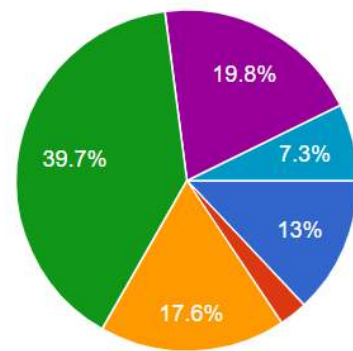

6.請問您目前的工作，平均月薪大約是？

圖 44 題組六問題 6 填答結果圓餅圖

圖 45 題組七問題 6 填答結果圓餅圖

資料來源：作者繪製

題組六、題組七問題六填答結果，支持「反送中」(題組六)的薪資狀態是尚未就業，仍是全職學生者佔 22.2%，計 64 位；2 萬元以下者佔 4.2%，計 12 位；2 萬~3 萬元者佔 38.2%，計 110 位；3 萬元~4 萬元者佔 31.3%，計 90 位；4 萬元~5 萬元者佔 2.4%，計 7 位，5 萬元起上者佔 1.7%，計 5 位；共計 288 位。不支持「反送中」(題組七)的薪資狀態是尚未就業，仍是全職學生者佔 13%，計 107 位；2 萬元以下者佔 2.7%，計 22 位；2 萬~3 萬元者佔 17.6%，計 145 位；3 萬元~4 萬元者佔 39.7%，計 327 位；4 萬元~5 萬元者佔 19.8%，計 163 位，5 萬元起上者佔 7.3%，計 60 位；共計 824 位。