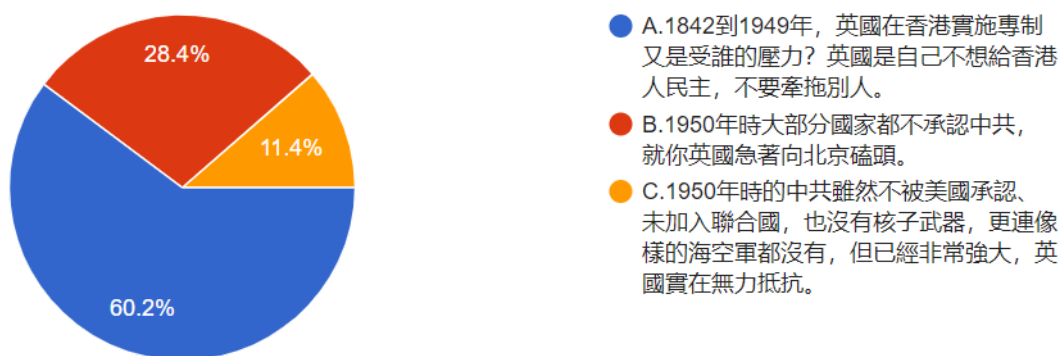

6.英國是議會內閣制，下議院與內閣才有實權，首相由多數黨黨魁擔任，議員由全民普選產生。換言之，英國自己有民主，但殖民香港一百五十多年都不給香港人民民主，香港人在英國統治下是次等公民。有人說，早在 1950 年代英國就已經想要在香港實施普選，卻遭到北京的反對，當時英國為了率先與中共建交，只好屈服。請問您覺得？。

圖 19 題組三問題 6 填答結果圓餅圖 資料來源：作者繪製

題組三第六題填答結果有 354 位填答者認為香港之所以沒有民主根本就是英國在香港殖民時就不願意給予香港民主，有 217 位填答者認為英國為了率先與中共建交，只好屈服於中共，另外有 67 位填答者選擇我不清楚。其中選擇 A 選項者占全部 60.2%，選擇 B 選項者佔全部 28.4%，選擇 C 選項者佔全部 11.4%。所有填答者接續填寫下一題。