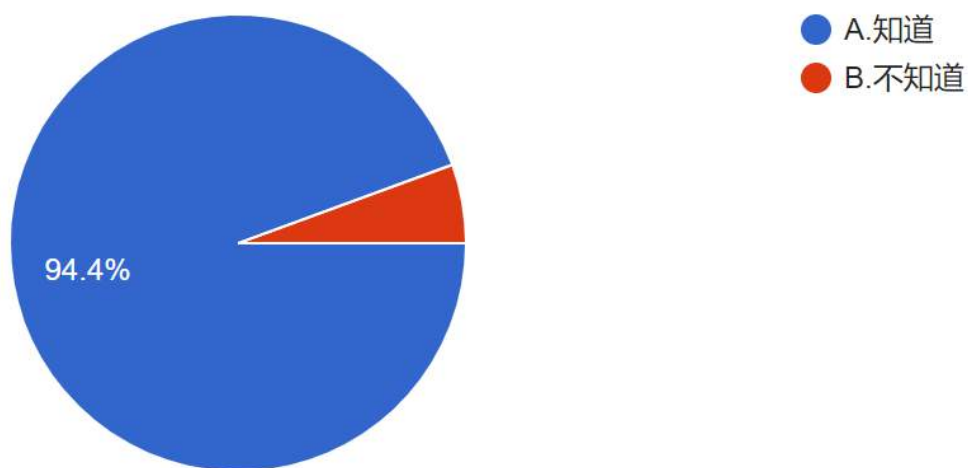

圖一 研究架構圖 資料來源：作者繪製

第肆章 問卷結果分析與推論驗證

本研究問卷於 2019 年 12 月 11 日起，赴各地現場分享問卷的 QR CODE（見附錄一）開始發放（發放點詳見附錄二），至 2020 年 5 月 25 日共回收 1112 份，其結果分析與研究推論驗證分述如後。

題組一 填答結果

首先是題組一，直接詢問否知道「反送中」抗爭活動的原因與是否支持「反送中」抗爭。

1.香港近期以來的「反送中」抗爭已經持續多時，規模與激烈程度也日益升高，引起廣泛關注。請問您是否知道「反送中」抗爭？