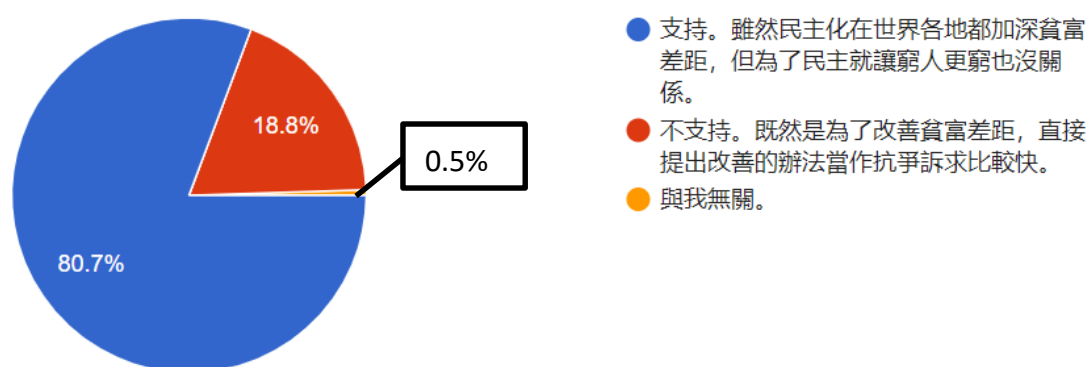

5.填答至此，請問對於香港的持續抗爭，您現在的立場如何？

圖 26 題組四問題 5 填答結果圓餅圖 資料來源：作者繪製

題組四最後一組填答結果，有 322 位支持「反送中」抗爭。另有 75 位原本支持「反送中」者轉而不支持「反送中」抗爭，認為港人當初既不反對英國專制，也不反對英國未經港人同意就把香港交給中共，會有今天的下場其實也是咎由自取，另外有 2 位改選擇與我無關。其中支持「反送中」抗爭者占全部 67.9%，不支持「反送中」抗爭者佔全部 30.4%，選擇與我無關者佔全部 1.7%。此題組中選填 B、C 者跳填題組七結束問卷，至於選擇 A 支持「反送中」抗爭者，續填題組五。