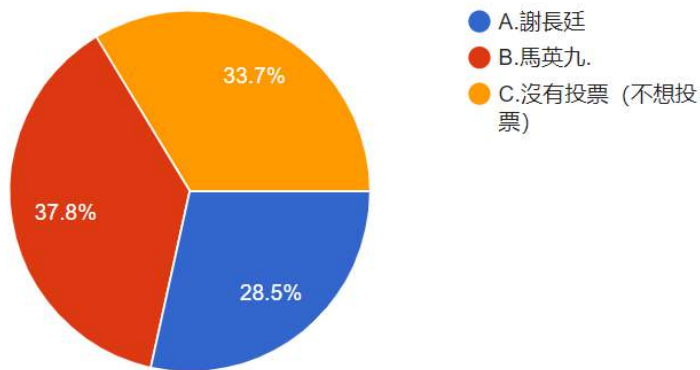

15.請問您在 2008 年總統大選投票給誰（如果您當時未滿 20 歲，您當時想投給誰）？

圖 62 題組六問題 15 填答結果圓餅圖

圖 63 題組七問題 15 填答結果圓餅圖

資料來源：作者繪製

題組六、題組七問題十五填答結果，支持「反送中」(題組六)在 2008 總統選舉上，支持謝長廷的佔 28.5%，計 82 位；支持馬英九者佔 37.8%，計 109 位；未投票者佔 33.7%，計 97 位；共計 288 位。不支持「反送中」(題組七)在 2008 總統選舉上，支持謝長廷的佔 25.8%，計 213 位；支持馬英九者佔 57.5%，計 474 位；未投票者佔 16.6%，計 137 位；共計 824 位。此一結果亦證實了本文推論，堅持支持「反送中」者，在 2008 年大選中對泛藍的支持度也少了近 20%。