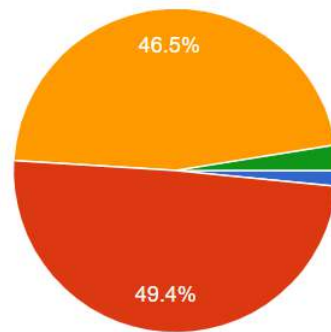

9.請問您認為自己是？

圖 50 題組六問題 9 填答結果圓餅圖

- A.我是中國人
- B.我是臺灣人也是中國人
- C.我是臺灣人不是中國人
- D.以上皆非

圖 51 題組七問題 9 填答結果圓餅圖

資料來源：作者繪製

題組六、題組七問題九填答結果，支持「反送中」(題組六)者的自我認同中，認為自己是中國人者佔 3.1%，計 9 位，認為自己臺灣人也是中國人者佔 16.3%，計 47 位；認為自己是臺灣人不是中國人者佔 79.2%，計 228 位；而填答以上皆非者佔 1.4%，計 4 位；共計 288 位。不支持「反送中」(題組七)者的自我認同中，認為自己是中國人者佔 1.6%，計 13 位；認為自己台灣人也是中國人者佔 49.4%，計 407 位；認為自己是臺灣人不是中國人者佔 46.5%，計 383 位；而填答以上皆非者佔 2.5%，計 21 位；共計 824 位。此一結果也證實了本文推論，堅持支持「反送中」，反中傾向確實比較高，否認自己是中國人的比例高了近 33%。