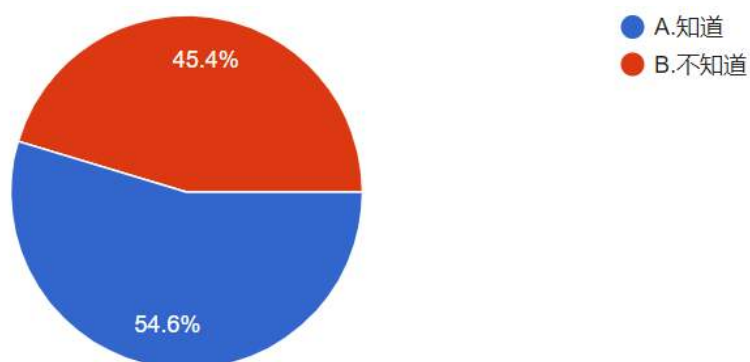

2.香港抗爭持續，許多人譴責香港警方使用暴力鎮壓。請問您是否知道，在 1970 年 5 月 4 日時，美國曾經派遣軍隊，只攜帶軍用步槍進入美國大學校園，開槍射殺進行反越戰示威的美國大學生？

圖 23 題組四問題 2 填答結果圓餅圖 資料來源：作者繪製

題組四第二題填答結果有 218 位填答者知道，另外有 181 位填答者不知道。其中選擇 A 選項者占全部 54.6%，選擇 B 選項者佔全部 45.4%。所有填答者接續填寫下一題。