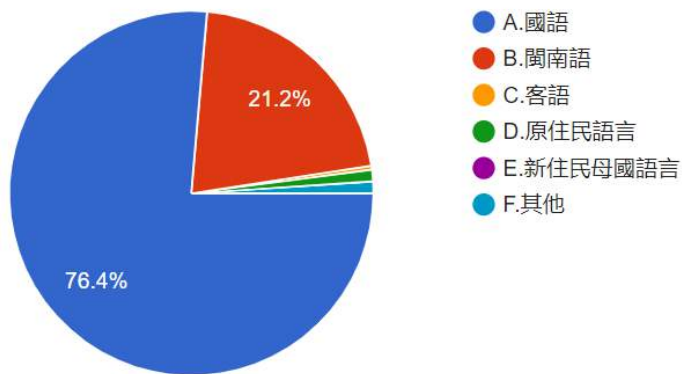

7.請問您慣用語言為何？

圖 46 題組六問題 7 填答結果圓餅圖

圖 47 題組七問題 7 填答結果圓餅圖

資料來源：作者繪製

題組六、題組七問題七填答結果，支持「反送中」(題組六)者的慣用語言為國語者佔 76.4%，計 220 位；閩南語者佔 21.2%，計 61 位；客語佔 0.3%，計 1 人；原住民語佔 1%，計 3 人；新住民語佔 0%，計 0 人；填答其他語言者佔 1%，計 3 位；共計 288 位。不支持「反送中」(題組七)者的慣用語言為國語者佔 57.6%，計 475 位；閩南語者佔 34.5%，計 284 位；客語佔 4.7%，計 39 人；原住民語佔 1.1%，計 9 人；新住民語佔 0.8%，計 7 人；填答其他語言者佔 1.2%，計 10 位；共計 824 位。