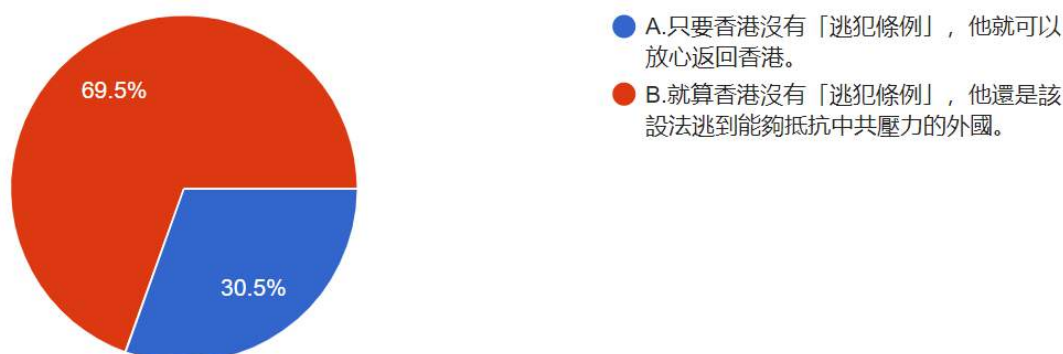

題組二第四題填答結果有 379 知道「維基解密」網站創辦人在厄瓜多駐英國大使館尋求政治庇護獲准，並在大使館裡住了七年之久，另外有 438 則不知道。其中知道者占全部 46.4%，不知道者佔全部 53.6%。所有填答者接續填寫下一題。

5.請問您覺得，如果一位香港人真的曾在中國大陸境內，從事反對中共政權的政治活動，而成為中國大陸的政治通緝犯，他應該？

圖 12 題組二問題 5 填答結果圓餅圖 資料來源：作者繪製