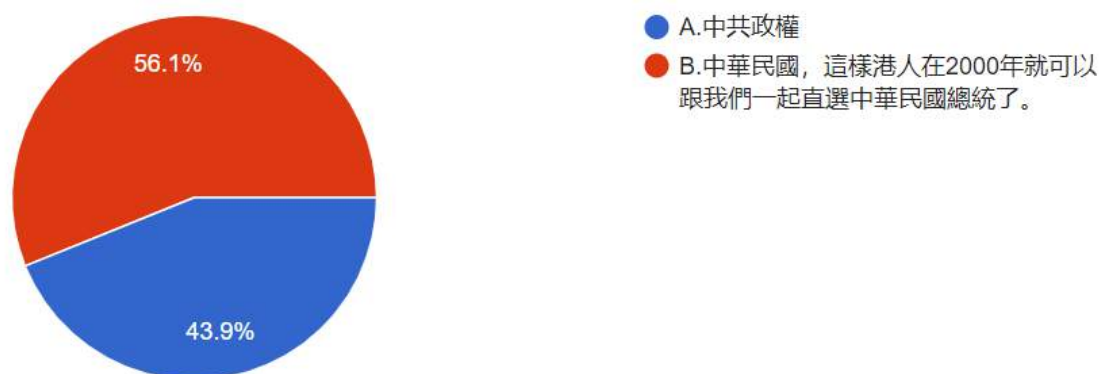

圖 14 題組三問題 1 填答結果圓餅圖 資料來源：作者繪製

題組三第一題填答結果有 406 知道鴉片戰爭爆發後清政府落敗，被迫與英國簽訂了《南京條約》割讓香港該歷史事件，另外有 182 則選擇不知道。其中知道者占全部 69%，不知道者佔全部 31%。所有填答者接續填寫下一題。

2.請問您覺得，既然英國這麼在乎香港的民主，應該把香港交還給誰？

圖 15 題組三問題 2 填答結果圓餅圖 資料來源：作者繪製