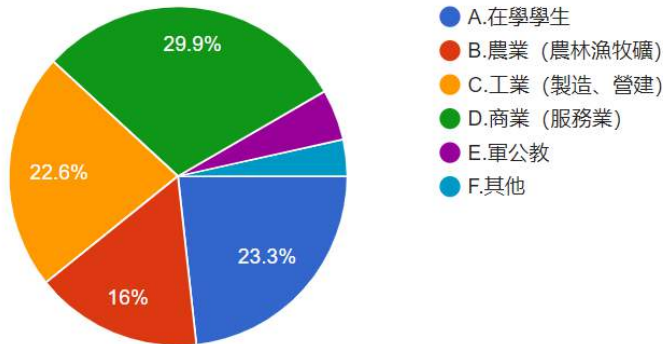

5.請問您目前的工作是？

圖 42 題組六問題 5 填答結果圓餅圖

圖 43 題組七問題 5 填答結果圓餅圖

資料來源：作者繪製

題組六、題組七問題五填答結果，支持「反送中」(題組六)工作狀態仍是在學學生者有 23.3%，計 67 位；從事農業 (農、林、漁、牧、礦) 者佔 16%，計 46 位；從事工業 (製造、營建)者佔 22.6%，計 65 位；從事商業(服務業)者佔 29.9%，計 86 位；軍公教者佔 4.9%，計 14 位；其它者佔 3.5%，計 10 位；共計 288 位。不支持「反送中」(題組七)工作狀態仍是在學學生者有 13.3%，計 110 位；從事農業 (農、林、漁、牧、礦) 者佔 19.9%，計 164 位；從事工業 (製造、營建)者佔 23.7%，計 195 位；從事商業(服務業)者佔 28.8%，計 237 位；軍公教者佔 5.1%，計 42 位；共計 824 位。