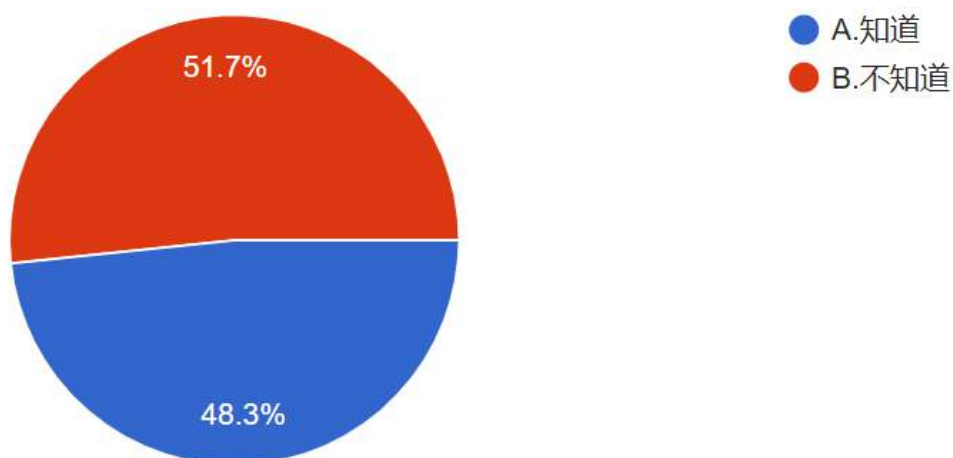

圖 9 題組二問題 2 填答結果圓餅圖 資料來源：作者繪製

題組二第二題填答結果有 456 知道「維基解密」網站創辦人因為揭露美國在世界各地的暴行與醜聞潛逃國外，被美國要以洩密罪受審，另外有 361 則不知道。其中知道者占全部 55.8%，不知道者佔全部 44.2%。所有填答者接續填寫下一題。

3.請問您是否知道，「維基解密」創辦人潛逃國外後在英國被捕，但理由是他在瑞典涉嫌性侵案？

圖 10 題組二問題 3 填答結果圓餅圖 資料來源：作者繪製

題組二第三題填答結果有 395 知道「維基解密」網站創辦人在英國被捕理由是他在瑞典涉嫌性侵案，另外有 422 則不知道。其中知道者占全部 48.3%，不知道者佔全部 51.7%。所有填答者接續填寫下一題。

4.請問您是否知道，「維基解密」創辦人在英國被捕後，面臨被引渡至瑞典審判，他遂向厄瓜多駐英國大使館尋求政治庇護獲准，並在大使館裡住了七年之久？

圖 11 題組二問題 4 填答結果圓餅圖 資料來源：作者繪製