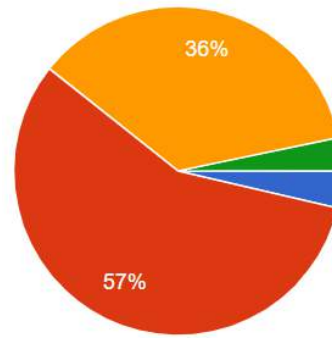

10.如果「中國」在此是指「歷史與文化意義上的中國」，請問您認為自己是？ *

- A.我是中國人
- B.我是臺灣人也是中國人
- C.我是臺灣人不是中國人
- D.以上皆非

圖 52 題組六問題 10 填答結果圓餅圖

圖 53 題組七問題 10 填答結果圓餅圖

資料來源：作者繪製

題組六、題組七問題十填答結果，支持「反送中」(題組六)者的自我認同中，認為自己是中國人者佔 8.7%，計 25 位，認為自己臺灣人也是中國人者佔 45.8%，計 132 位；認為自己是臺灣人不是中國人者佔 43.4%，計 125 位；而填答以上皆非者佔 2.1%，計 6 位；共計 288 位。不支持「反送中」(題組七)者的自我認同中，認為自己是中國人者佔 3.6%，計 30 位；認為自己台灣人也是中國人者佔 57%，計 470 位；認為自己是臺灣人不是中國人者佔 36%，計 297 位；而填答以上皆非者佔 3.3%，計 27 位；共計 824 位。此一結果也證實了本文推論，堅持支持「反送中」者，反中傾向確實比較高，即使說明中國是指歷史文化上的中國，否認自己是中國人的比例仍然較高，高出約 7%。