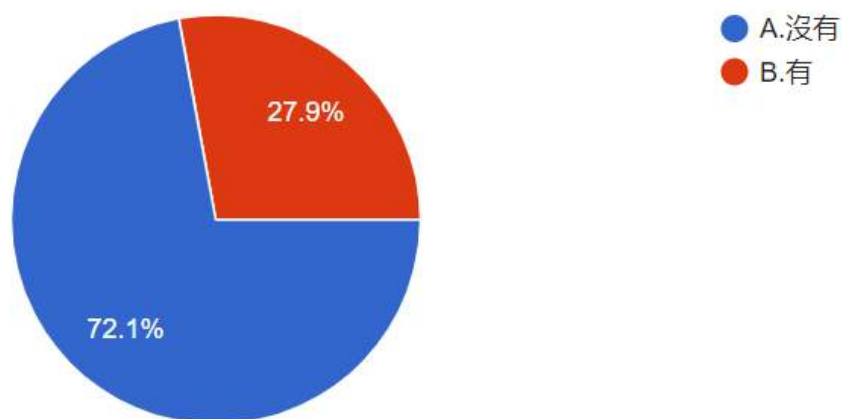

6.英國是議會內閣制，下議院與內閣才有實權，首相由多數黨黨魁擔任，議員由全民普選產生。換言之，英國自己有民主，但殖民香港一百五十多年都不給香港人民民主，香港人在英國統治下是次等公民。有人說，早在 1950 年代英國就已經想要在香港實施普選，卻遭到北京的反對，當時英國為了率先與中共建交，只好屈服。請問您覺得？。

圖 19 題組三問題 6 填答結果圓餅圖 資料來源：作者繪製

題組三第六題填答結果有 354 位填答者認為香港之所以沒有民主根本就是英國在香港殖民時就不願意給予香港民主，有 217 位填答者認為英國為了率先與中共建交，只好屈服於中共，另外有 67 位填答者選擇我不清楚。其中選擇 A 選項者占全部 60.2%，選擇 B 選項者佔全部 28.4%，選擇 C 選項者佔全部 11.4%。所有填答者接續填寫下一題。

7.請問就您所知，對於英國在香港一百五十多年的專制統治，以及香港人所受到的次等公民待遇，香港人有沒有如此次一般大規模長期抗爭？

圖 20 題組三問題 7 填答結果圓餅圖 資料來源：作者繪製

題組三第七題填答結果有 424 位填答者認為英國在香港一百五十多年的專制統治期間，香港人沒有如此次一般大規模的長期抗爭，另外有 164 位填答者認為有。其中選擇 A 選項者占全部 72.1%，選擇 B 選項者佔全部 27.9%。所有填答者接續填寫下一題。