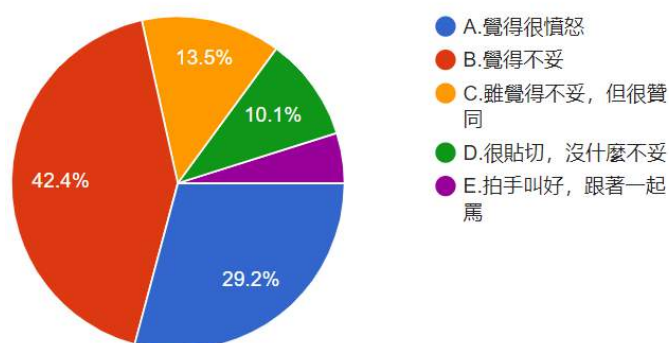

12.如果看到「支那賤畜」、「中國豬」之類的侮辱中國與中國人的用語，您覺得？

圖 56 題組六問題 12 填答結果圓餅圖

- A.覺得很憤怒
- B.覺得不妥
- C.雖覺得不妥，但很贊同
- D.很貼切，沒什麼不妥
- E.拍手叫好，跟著一起罵

圖 57 題組七問題 12 填答結果圓餅圖

資料來源：作者繪製

題組六、題組七問題十二填答結果，對於侮辱中國與中國人的用語與反應上，支持「反送中」(題組六)覺得憤怒的佔 29.2%，計 84 位；覺得不妥者佔 42.4%，計 122 位；雖覺得不妥，但很贊同的佔 13.5%，計 39 位；覺得很貼切，沒甚麼不妥的佔 10.1%，計 29 位；拍手叫好，跟著一起罵的佔 4.9%，計 14 位；共計 288 位。不支持「反送中」(題組七)覺得憤怒的佔 15.4%，計 127 位；覺得不妥者佔 52.3%，計 431 位；雖覺得不妥，但很贊同的佔 22.5%，計 185 位；覺得很貼切，沒甚麼不妥的佔 6.9%，計 57 位；拍手叫好，跟著一起罵的佔 2.9%，計 24 位；共計 824 位。