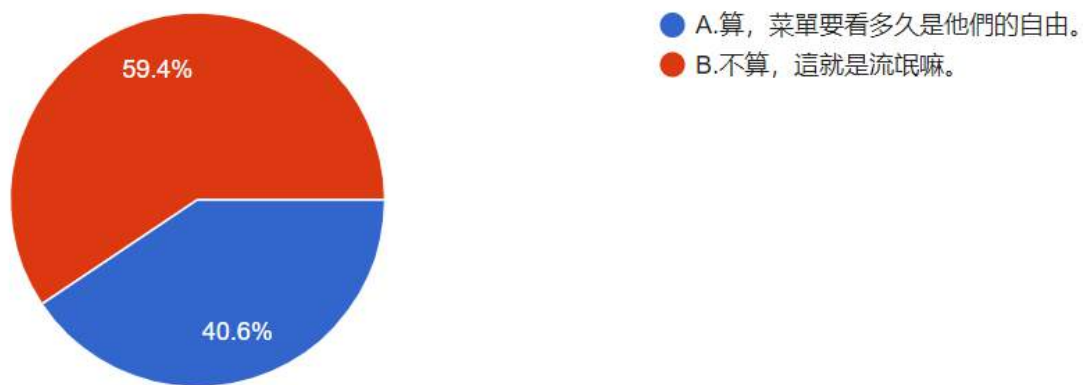

題組四

1.香港的抗爭儘管已經出現一些縱火甚至攻擊警察的行為，但大多的抗爭群仍堅持應該要和平、理性、非暴力，只以佔據道路、癱瘓機場等方式來表達訴求。請問您覺得，如果有一群人進了您開的餐廳沒有打人，但霸著餐桌一直不點菜，讓您的生意做不成，算不算和平、理性、非暴力？

圖 22 題組四問題 1 填答結果圓餅圖 資料來源：作者繪製

題組四第一題填答結果有 162 位填答者認為霸著餐桌一直不點菜，讓店家生意做不成，算和平、理性、非暴力的民主抗爭方式，另外有 237 位填答者認為不算，這就是流氓行徑，不算是和平、理性、非暴力的民主抗爭方式。其中選擇 A 選項者占全部 40.6%，選擇 B 選項者佔全部 59.4%。所有填答者接續填寫下一題。