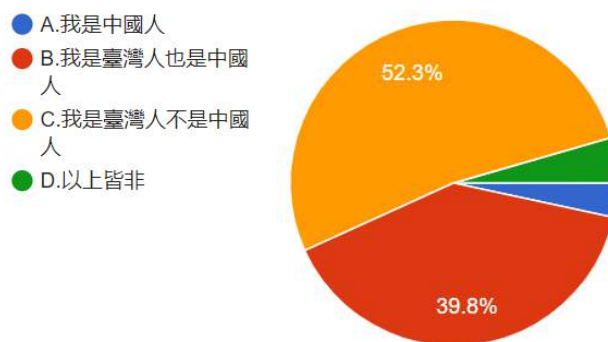

11.如果「中國」在此是指「中華民國」，請問您認為自己是？

圖 54 題組六問題 11 填答結果圓餅圖

圖 55 題組七問題 11 填答結果圓餅圖

資料來源：作者繪製

題組六、題組七問題十一填答結果，支持「反送中」(題組六)者的自我認同中，認為自己是中國人者佔 5.6%，計 16 位，認為自己臺灣人也是中國人者佔 42.4%，計 122 位；認為自己是臺灣人不是中國人者佔 48.6%，計 140 位；而填答以上皆非者佔 3.5%，計 10 位；共計 288 位。不支持「反送中」(題組七)者若在「歷史與文化意義上定義中國」之下的自我認同，認為自己是中國人者佔 3.4%，計 28 位；認為自己是臺灣人也是中國人者佔 39.8%，計 328 位；認為自己是臺灣人不是中國人者佔 52.3%，計 431 位，而填答以上皆非者佔 4.5%，計 37 位；共計 824 位。此一結果並不全然支持本文推論，但不支持「反送中」填答者在說明「中國」在此是指「中華民國」後，選擇認為自己是臺灣人不是中國人者比支持「反送中」者出約 5%。