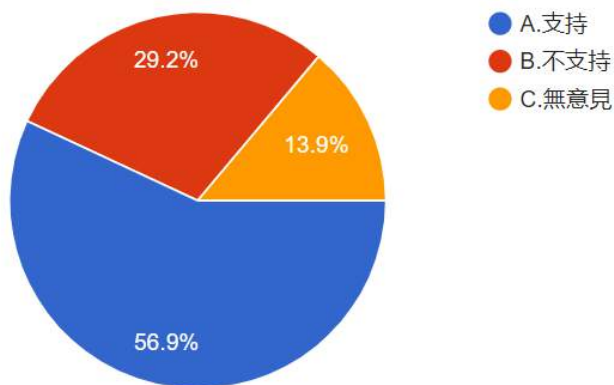

17.請問您是否支持蔡英文連任總統？

圖 66 題組六問題 17 填答結果圓餅圖

圖 67 題組七問題 17 填答結果圓餅圖

資料來源：作者繪製

題組六，題組七問題十七填答結果，支持「反送中」(題組六)在是否支持蔡英文連任中填答支持者佔 56.9%，計 164；不支持者佔 29.2%，計 84 位；無意見者佔 13.9%，計 40 位；共計 288 位。不支持「反送中」(題組七)在是否支持蔡英文連任中填答支持者佔 42.6%，計 351；不支持者佔 43.9%，計 362 位；無意見者佔 13.5%，計 111 位；共計 824 位。此一結果亦證實了本文推論，堅持支持「反送中」者，在 2020 年大選中對蔡英文的支持度，也幾乎高出 14%以上。