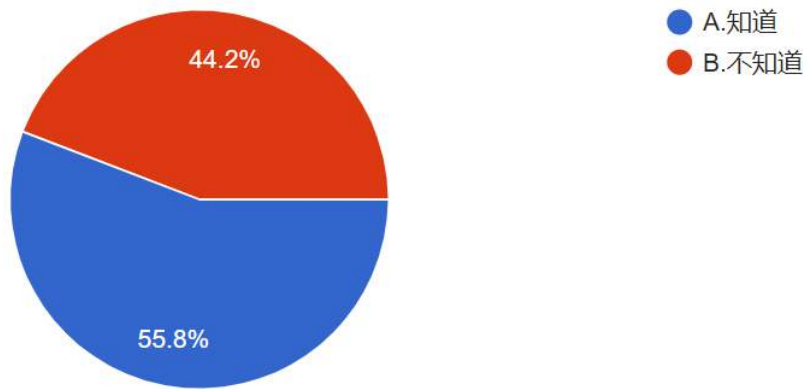

圖 8 題組二問題 1 填答結果圓餅圖 資料來源：作者繪製

題組二第一題填答結果有 419 認為香港需要制定「逃犯條例」中共政權才能夠追捕逃回香港的異議人士，另外有 398 則認為中共政權要追捕逃回香港的異議人士根本不需要制定「逃犯條例」。其中認為需要者占全部 51.3%，認為應該者佔全部 48.7%。所有填答者接續填寫下一題。

2.請問您是否知道，著名的「維基解密」網站，因為揭露美國在世界各地的暴行與醜聞，創辦人潛逃國外後，就被美國要求引渡回國以洩密罪受審？