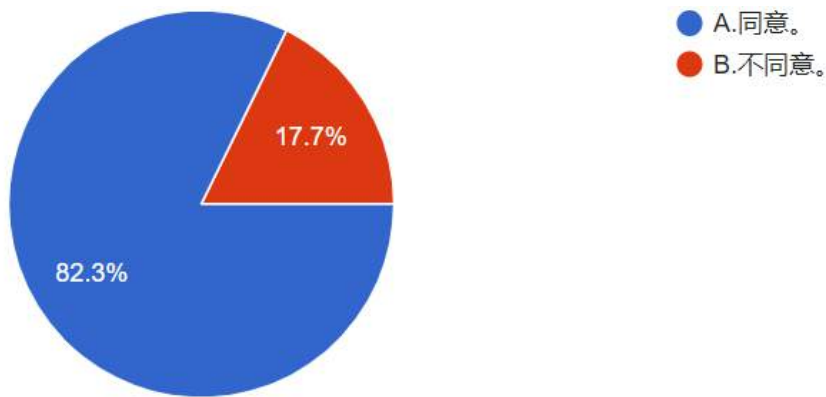

3.在台灣也有人發起示威，聲援香港的持續抗爭，表示要支持香港民主，否則「今日香港，明日台灣」。請問您是否同意，言論自由是民主的重要基礎，人民有權自由表達意見，包括批評政府在內？

圖 29 題組五問題 3 填答結果圓餅圖 資料來源：作者繪製

題組五第三題填答結果有 265 位填答者同意言論自由是民主的重要基礎，人民有權自由表達意見，包括批評政府在內，另外有 57 位填答者不同意這樣的說法。其中選擇 A 選項者占全部 82.3%，選擇 B 選項者佔全部 17.7%。所有填答者接續填寫下一題。