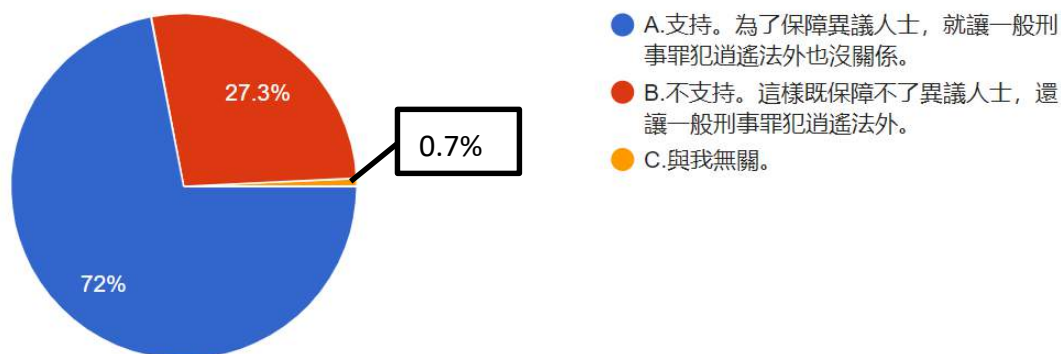

6.填答至此，請問您現在對「反送中」抗爭的立場如何？

圖 13 題組二問題 6 填答結果圓餅圖 資料來源：作者繪製

題組二最後一組填答結果，有 588 位支持「反送中」抗爭，本選項刻意強調為了保障異議人士，就讓一般刑事罪犯逍遙法外也沒關係，強化選擇語氣加以確認選擇 A 選項者支持「反送中」。另有 223 位原本題組一「反送中」者轉而不支持「反送中」抗爭，認為在有「逃犯條例」情況下依然無法阻止中共政權追捕香港異議人士，另外有 6 位改選擇與我無關。其中支持「反送中」抗爭者占全部 72%，不支持「反送中」抗爭者佔全部 27.3%，選擇與我無關者佔全部 0.7%。此題組中選填 B、C 者跳填題組七結束問卷，至於選擇 A 支持「反送中」抗爭者，續填題組三。