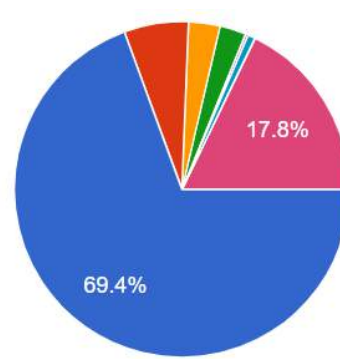

8.請問您父母是什麼族群？

圖 48 題組六問題 8 填答結果圓餅圖

圖 49 題組七問題 8 填答結果圓餅圖

資料來源：作者繪製

題組六、題組七問題八填答結果，支持「反送中」(題組六)者之父母族群為閩南人佔 78.1%，計 225 位；客家人佔 6.6%，計 19 位；外省人佔 1.7%，計 5 位；原住民佔 1.7%，計 5 位；新住民 0%，計 0 位；填答父母親族群為其他者佔 0.7%，計 2 位，上述某兩項的組合佔 11.1%，計 32 位；共計 288 位。不支持「反送中」(題組七)者之父母族群為閩南人佔 69.4%，計 572 位；客家人佔 6.2%，計 51 位；外省人佔 3%，計 25 位；原住民佔 2.5%，計 21 位；新住民 0.2%，計 2 位；填答父母親族群為其他者佔 0.7%，計 6 位，上述某兩項的組合佔 17.8%，計 147 位；共計 824 位。