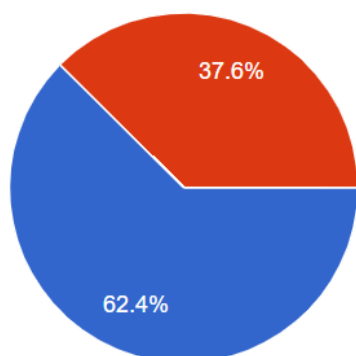

2.許多人還說，香港這次的大規模抗爭，證明了中共「一國兩制」的失敗，所以台灣絕不能接受「一國兩制」。請問您覺得？

- A.的確，本來「一國兩制」好像還不錯，但現在已經完全失敗了。
- B.台灣大多數人從來也不接受「一國兩制」啊，香港有抗爭也是這幾年才開始的，難道在此之前台灣就該接受「一國兩制」嗎？

圖 28 題組五問題 2 填答結果圓餅圖 資料來源：作者繪製

題組五第二題填答結果有 201 位填答者認為「一國兩制」已經完全失敗了，另外有 121 位填答者認為台灣大多數人原本就不從接受「一國兩制」。其中選擇 A 選項者占全部 62.4%，選擇 B 選項者佔全部 37.6%。所有填答者接續填寫下一題。