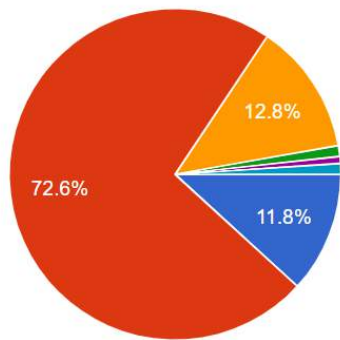

3.請問您的出生地為何？