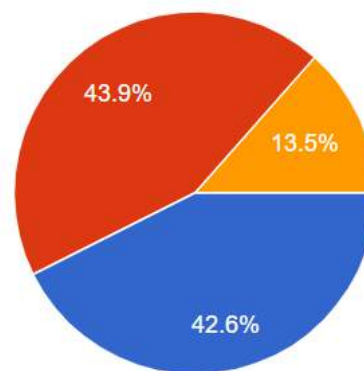

17.請問您是否支持蔡英文連任總統？

圖 66 題組六問題 17 填答結果圓餅圖

圖 67 題組七問題 17 填答結果圓餅圖

資料來源：作者繪製

題組六，題組七問題十七填答結果，支持「反送中」(題組六)在是否支持蔡英文連任中填答支持者佔 56.9%，計 164；不支持者佔 29.2%，計 84 位；無意見者佔 13.9%，計 40 位；共計 288 位。不支持「反送中」(題組七)在是否支持蔡英文連任中填答支持者佔 42.6%，計 351；不支持者佔 43.9%，計 362 位；無意見者佔 13.5%，計 111 位；共計 824 位。此一結果亦證實了本文推論，堅持支持「反送中」者，在 2020 年大選中對蔡英文的支持度，也幾乎高出 14%以上。