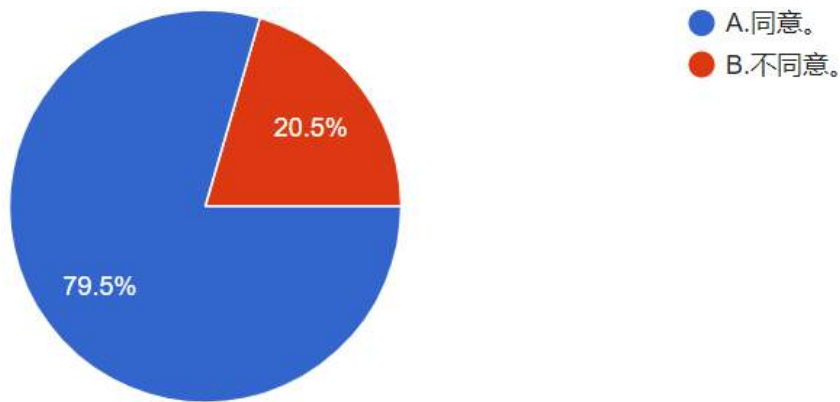

5.您是否同意，人人皆生而平等是民主的基石，不能因地域、性別、宗教、膚色、語言、族群等差異而有所歧視？

圖 31 題組五問題 5 填答結果圓餅圖 資料來源：作者繪製

題組五第五題填答結果有 256 位填答者同意人人皆生而平等是民主的基石，不能因地域、性別、宗教、膚色、語言、族群等差異，另外有 66 位填答者則不同意。其中選擇 A 選項者占全部 79.5%，選擇 B 選項者佔全部 20.5%。所有填答者接續填寫下一題。