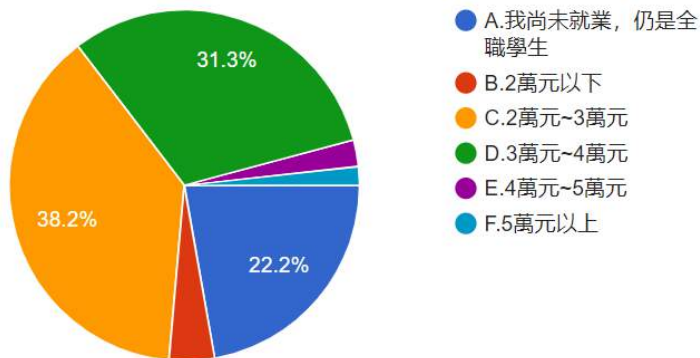

6.請問您目前的工作，平均月薪大約是？

圖 44 題組六問題 6 填答結果圓餅圖

圖 45 題組七問題 6 填答結果圓餅圖

資料來源：作者繪製

題組六、題組七問題六填答結果，支持「反送中」(題組六)的薪資狀態是尚未就業，仍是全職學生者佔 22.2%，計 64 位；2 萬元以下者佔 4.2%，計 12 位；2 萬~3 萬元者佔 38.2%，計 110 位；3 萬元~4 萬元者佔 31.3%，計 90 位；4 萬元~5 萬元者佔 2.4%，計 7 位，5 萬元起上者佔 1.7%，計 5 位；共計 288 位。不支持「反送中」(題組七)的薪資狀態是尚未就業，仍是全職學生者佔 13%，計 107 位；2 萬元以下者佔 2.7%，計 22 位；2 萬~3 萬元者佔 17.6%，計 145 位；3 萬元~4 萬元者佔 39.7%，計 327 位；4 萬元~5 萬元者佔 19.8%，計 163 位，5 萬元起上者佔 7.3%，計 60 位；共計 824 位。