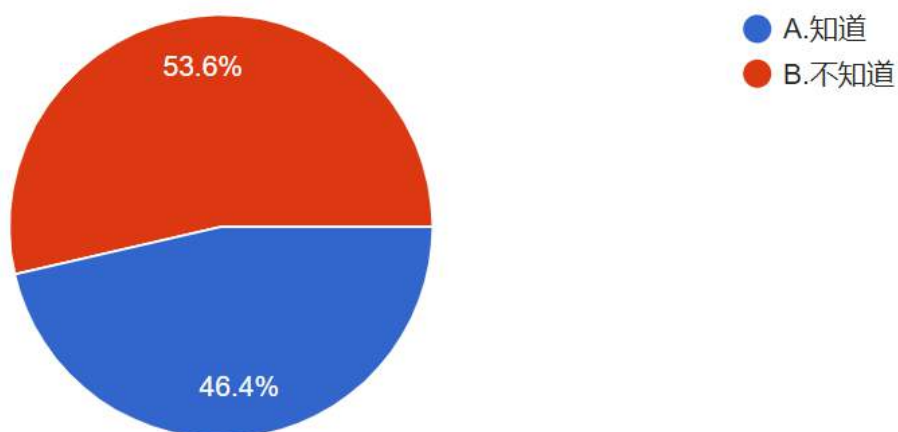

圖 9 題組二問題 2 填答結果圓餅圖 資料來源：作者繪製

題組二第二題填答結果有 456 知道「維基解密」網站創辦人因為揭露美國在世界各地的暴行與醜聞潛逃國外，被美國要以洩密罪受審，另外有 361 則不知道。其中知道者占全部 55.8%，不知道者佔全部 44.2%。所有填答者接續填寫下一題。

3.請問您是否知道，「維基解密」創辦人潛逃國外後在英國被捕，但理由是他在瑞典涉嫌性侵案？

圖 10 題組二問題 3 填答結果圓餅圖 資料來源：作者繪製

題組二第三題填答結果有 395 知道「維基解密」網站創辦人在英國被捕理由是他在瑞典涉嫌性侵案，另外有 422 則不知道。其中知道者占全部 48.3%，不知道者佔全部 51.7%。所有填答者接續填寫下一題。

4.請問您是否知道，「維基解密」創辦人在英國被捕後，面臨被引渡至瑞典審判，他遂向厄瓜多駐英國大使館尋求政治庇護獲准，並在大使館裡住了七年之久？

圖 11 題組二問題 4 填答結果圓餅圖 資料來源：作者繪製

題組二第四題填答結果有 379 知道「維基解密」網站創辦人在厄瓜多駐英國大使館尋求政治庇護獲准，並在大使館裡住了七年之久，另外有 438 則不知道。其中知道者占全部 46.4%，不知道者佔全部 53.6%。所有填答者接續填寫下一題。

5.請問您覺得，如果一位香港人真的曾在中國大陸境內，從事反對中共政權的政治活動，而成為中國大陸的政治通緝犯，他應該？

圖 12 題組二問題 5 填答結果圓餅圖 資料來源：作者繪製