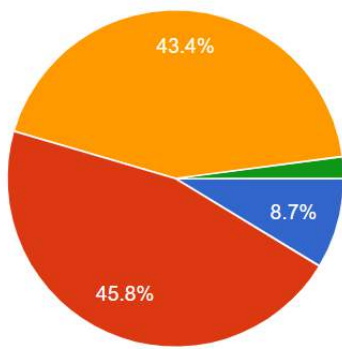

圖 52 題組六問題 10 填答結果圓餅圖

10.如果「中國」在此是指「歷史與文化意義上的中國」，請問您認為自己是？ *