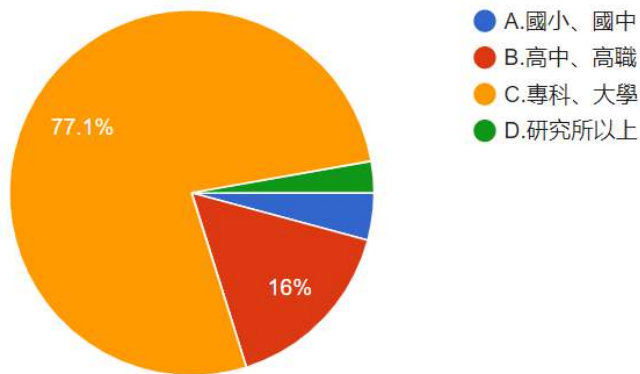

圖 41 題組七問題 4 填答結果圓餅圖

4.請問您的教育程度（含在學中）？

圖 40 題組六問題 4 填答結果圓餅圖