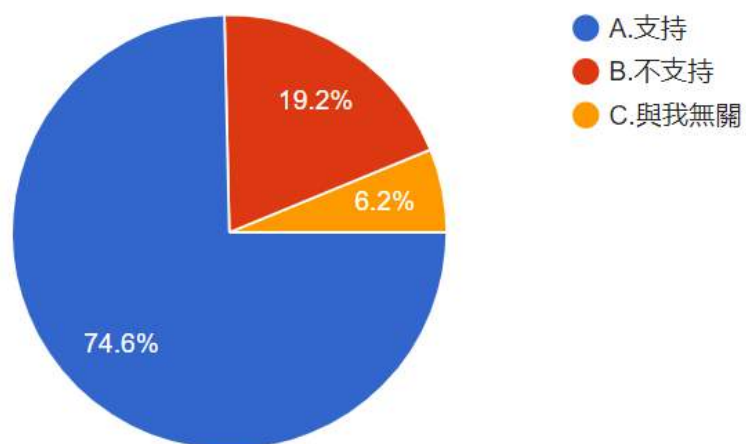

3.請問您是否支持「反送中」抗爭？

圖 4 題組一問題 3 填答結果圓餅圖 資料來源：作者繪製

題組一第三題填答結果有 830 支持「反送中」抗爭，有 213 不支持「反送中」抗爭。其中支持「反送中」抗爭者占全部 74.6%，不支持「反送中」抗爭者佔全部 19.2%，選擇與我無關者佔全部 6.2%。所有填答者接續填寫下一題。

4.「反送中」是指「反」對把罪犯「送」到「中」國大陸審判的「逃犯條例」。目前香港人若在中國大陸犯罪後潛逃回香港，不僅香港當地法律無權審理，也無法引渡至中國大陸審理，香港當局因而推動「逃犯條例」立法。請問您覺得？外國人若在台灣殺人逃回本國，是否該引渡來台灣受審？

圖 5 題組一問題 4 填答結果圓餅圖 資料來源：作者繪製

題組一第四題填答結果有 777 認為不該，並用「就讓罪犯逍遙法外就好了」加強語氣確認，另外有 335 認為犯罪應該受到法律制裁，支持香港當局推動「逃犯條例」立法。其中認為不該爭者占全部 69.9%，認為應該者佔全部 30.1%。所有填答者接續填寫下一題。

5.幾年前，一些在外國從事國際電信詐騙的台灣人，因為犯罪受害人在中國大陸，而被送至中國大陸審判，您覺得？