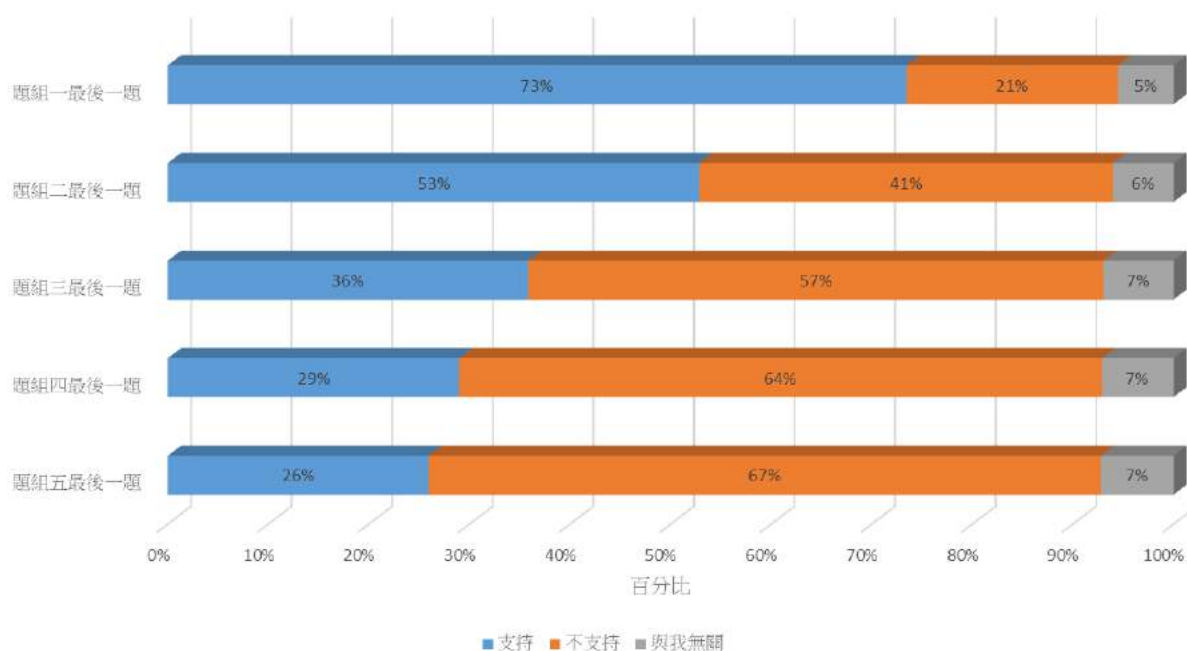

在 1112 位填答者中，題組一最後一題時，有 234 位（21%）不支持「反送中」，選擇「與我無關」的填答者有 61 位（5%），剩下有近 73% 的填答者都支持「反送中」計 817 位。這支持「反送中」的 817 位填答者，經過題組二介紹對付政治犯根本不需要「逃犯條例」後，有 223 位轉而不支持「反送中」，改填「與我無關」者則有 6 位。仍支持「反送中」的 588 位（53%）填答者，再經題組三將目前的香港與英國殖民時期的絕對專制比較之後，另有 179 位轉而不支持「反送中」，改填「與我無關」者則有 10 位。剩下 399 位（36%）仍支持「反送中」者，再經題組四分析香港的經濟與社會問題的之後，又有 75 位轉而不支持「反送中」，改填「與我無關」者則有 2 位。所餘仍支持「反送中」的 322 位（29%）填答者，再經題組五以台灣的民主現況分析比較後，又有 33 位轉而不支持「反送中」，改填「與我無關」者則有 1 位。總計，所有 1112 位填答者中，至此只剩下 288 位（26%）仍堅持支持「反送中」，其他 824 位（74%）則轉而不支持「反送中」或覺得「與我無關」（詳見下圖 68）。而這支持「反送中」與否的兩類填答者，分別在題組六與題組七的填答結果比較也清楚顯示，他們在反中種族主義傾向上，確實如本文一開始所推論，存有顯著的差距。