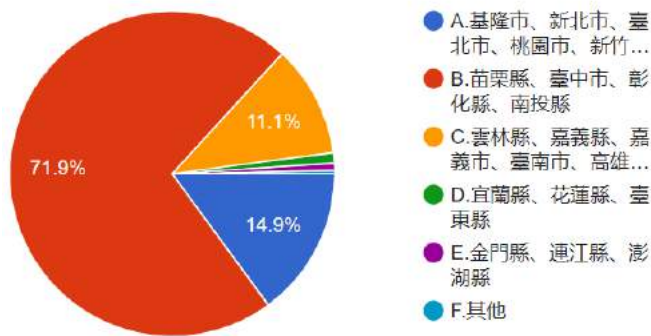

2.請問您的居住地為何？

圖 36 題組六問題 2 填答結果圓餅圖

圖 37 題組七問題 2 填答結果圓餅圖

資料來源：作者繪製

題組六、題組七第二題填答結果顯示，支持「反送中」(題組六)的填答者居住地為基隆市、新北市、台北市、桃園市、新竹市者佔 14.9%，計 43 位；居住在苗栗縣、台北市、彰化縣、南投縣者佔 71.9%，計 207 位；居住在雲林縣、嘉義縣、嘉義市、臺南市，高雄市、屏東縣者佔 11.1%，計 32 位；居住在宜蘭縣、花蓮縣、台東縣者佔 1%，計 3 位；居住金門縣、連江縣、澎湖縣者佔 0.7%，計 2 位；居住其他地區者佔 0.3%，計 1 人，共計 288 人。不支持「反送中」(題組七)的填答者居住地為基隆市、新北市、台北市、桃園市、新竹市者佔 17%，計 140 位；居住在苗栗縣、台北市、彰化縣、南投縣者佔 60.8%，計 501 位；居住在雲林縣、嘉義縣、嘉義市、臺南市，高雄市、屏東縣者佔 17.4%，計 143 位；居住在宜蘭縣、花蓮縣、台東縣者佔 3.2%，計 26 位；居住金門縣、連江縣、澎湖縣者佔 1.3%，計 11 位；居住其他地區者佔 0.4%，計 3 人，共計 824 人。