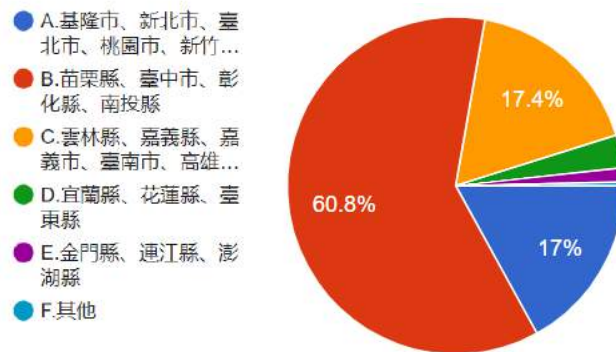

2.請問您的居住地為何？

圖 36 題組六問題 2 填答結果圓餅圖

圖 37 題組七問題 2 填答結果圓餅圖

資料來源：作者繪製

題組六、題組七第二題填答結果顯示，支持「反送中」(題組六)的填答者居住地為基隆市、新北市、台北市、桃園市、新竹市者佔 14.9%，計 43 位；居住在苗栗縣、台北市、彰化縣、南投縣者佔 71.9%，計 207 位；居住在雲林縣、嘉義縣、嘉義市、臺南市，高雄市、屏東縣者佔 11.1%，計 32 位；居住在宜蘭縣、花蓮縣、台東縣者佔 1%，計 3 位；居住金門縣、連江縣、澎湖縣者佔 0.7%，計 2 位；居住其他地區者佔 0.3%，計 1 人，共計 288 人。不支持「反送中」(題組七)的填答者居住地為基隆市、新北市、台北市、桃園市、新竹市者佔 17%，計 140 位；居住在苗栗縣、台北市、彰化縣、南投縣者佔 60.8%，計 501 位；居住在雲林縣、嘉義縣、嘉義市、臺南市，高雄市、屏東縣者佔 17.4%，計 143 位；居住在宜蘭縣、花蓮縣、台東縣者佔 3.2%，計 26 位；居住金門縣、連江縣、澎湖縣者佔 1.3%，計 11 位；居住其他地區者佔 0.4%，計 3 人，共計 824 人。