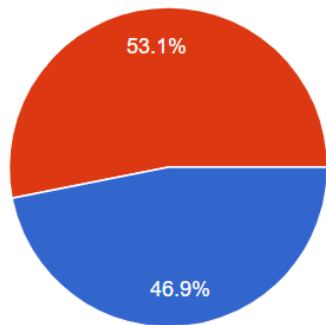

題組五

1.香港持續的抗爭在台灣也引起高度關注，許多人說台灣絕對不能接受「九二共識」，因為「九二共識」就是「一國兩制」，接受「九二共識」台灣就會變成香港。請問您覺得，「九二共識」是否就是「一國兩制」？

- A.是。2008年主張「九二共識」的馬英九選上中華民國總統之後，2012與2016年我們的總統大選就停辦了，直接由中共指派台灣特區首長。
- B.當然不是。2008年主張「九二共識」的馬英九選上中華民國總統之後，我們還是照樣拿中華民國的身分證，照樣在2012與2016年投票選舉中華民國總統。

圖 27 題組五問題 1 填答結果圓餅圖 資料來源：作者繪製

題組五第一題填答結果有 151 位填答者認為接受「九二共識」等同於就是接受「一國兩制」，台灣就會變成香港，直接由中共指派台灣特區首長，另外有 171 位填答者認為主張「九二共識」的馬英九選上中華民國總統之後，我們還是照樣拿中華民國的身分證，照樣在 2012 與 2016 年投票選舉中華民國總統，所以「九二共識」不是「一國兩制」。其中選擇 A 選項者占全部 46.9%，選擇 B 選項者佔全部 53.1%。所有填答者接續填寫下一題。