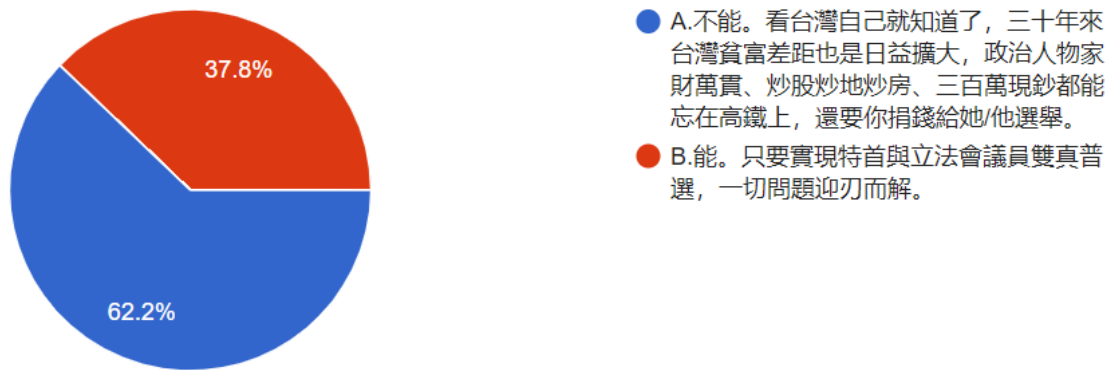

4.請問您覺得，民主化能不能解決香港貧富不均的問題？

圖 25 題組四問題 4 填答結果圓餅圖 資料來源：作者繪製

題組四第三題填答結果選項 A 以台灣三十年來貧富差距也是日益擴大，政治人物家財萬貫、炒股炒地炒房、三百萬現鈔都能忘在高鐵上的現況描述台灣區雖然民主化，卻也也是貧富不均，結果有 248 位填答者認為民主化不能解決香港貧富不均的問題，另外有 151 位填答者認為香港只要能夠民主化，實現特首與立法會議員雙真普選就能解決香港貧富不均的問題。其中選擇 A 選項者占全部 62.2%，選擇 B 選項者佔全部 37.8%。所有填答者接續填寫下一題。