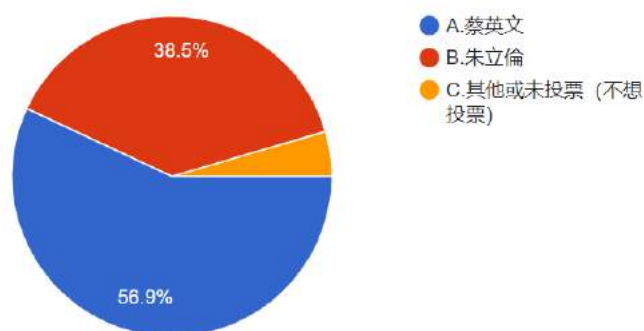

14.請問您在 2016 年總統大選中投給誰（如果您當時未滿 20 歲，您當時想投給誰）？

圖 60 題組六問題 14 填答結果圓餅圖

圖 61 題組七問題 14 填答結果圓餅圖

資料來源：作者繪製

題組六與題組七問題十四題答結果，支持「反送中」(題組六)在 2016 總統選舉上，支持蔡英文的佔 56.9%，計 164 位；支持朱立倫者佔 38.5%，計 111 位；支持其他或未投票者佔 4.5%，計 13 位；共計 288 位。不支持「反送中」(題組七)在 2016 總統選舉上，支持蔡英文的佔 43.7%，計 360 位；支持朱立倫者佔 50.5%，計 416 位；支持其他或未投票者佔 5.8%，計 48 位；共計 824 位。此一結果亦證實了本文推論，堅持支持「反送中」者，在 2016 年大選中支持蔡英文的比例高出約 13%。