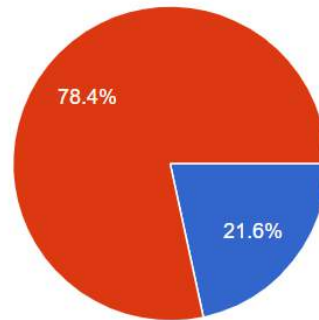

13.您覺得兩岸之間在文化上的關係如何？

- A. 差異很大。在台灣很高比例的人從父母或祖父母身上學到西班牙語、荷蘭語、日語、及原住民語，加起來跟使用閩南語或客家話的...
- B. 相當親近。臺灣的文化一直都是以中國文化為主體，從語言、飲食、年節習俗、祭祀禮儀、廟宇建築等方面都可以看出。

圖 58 題組六問題 13 填答結果圓餅圖

圖 59 題組七問題 13 填答結果圓餅圖

資料來源：作者繪製

題組六、題組七問題十三填答結果，在兩岸文化的關係上，支持「反送中」(題組六)填答差異很大佔 53.1%，計 153 位；認為兩岸文化相當相近的佔 46.9%，計 135 位；共計 288 位。不支持「反送中」(題組七)填答差異很大佔 21.6%，計 178 位；認為兩岸文化相當相近的佔 78.4%，計 646 位；共計 824 位。此一結果亦證實了本文推論，堅持支持「反送中」者，反中傾向確實比較高，違反事實第認為台灣使用西語、荷蘭語、日語、原住民語的人數，跟使用閩南語語客家話的人一樣多，比例較不支持「反送中」者高出約 32%。