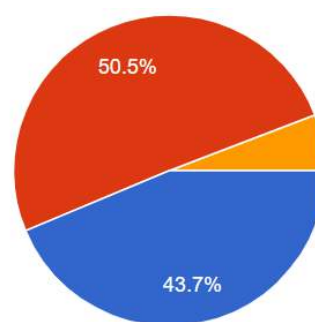

14.請問您在 2016 年總統大選中投給誰（如果您當時未滿 20 歲，您當時想投給誰）？

圖 60 題組六問題 14 填答結果圓餅圖

圖 61 題組七問題 14 填答結果圓餅圖

資料來源：作者繪製

題組六與題組七問題十四題答結果，支持「反送中」(題組六)在 2016 總統選舉上，支持蔡英文的佔 56.9%，計 164 位；支持朱立倫者佔 38.5%，計 111 位；支持其他或未投票者佔 4.5%，計 13 位；共計 288 位。不支持「反送中」(題組七)在 2016 總統選舉上，支持蔡英文的佔 43.7%，計 360 位；支持朱立倫者佔 50.5%，計 416 位；支持其他或未投票者佔 5.8%，計 48 位；共計 824 位。此一結果亦證實了本文推論，堅持支持「反送中」者，在 2016 年大選中支持蔡英文的比例高出約 13%。