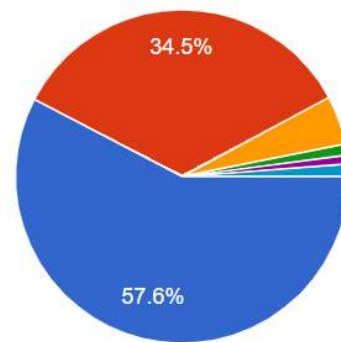

7.請問您慣用語言為何？

圖 46 題組六問題 7 填答結果圓餅圖

圖 47 題組七問題 7 填答結果圓餅圖

資料來源：作者繪製

題組六、題組七問題七填答結果，支持「反送中」(題組六)者的慣用語言為國語者佔 76.4%，計 220 位；閩南語者佔 21.2%，計 61 位；客語佔 0.3%，計 1 人；原住民語佔 1%，計 3 人；新住民語佔 0%，計 0 人；填答其他語言者佔 1%，計 3 位；共計 288 位。不支持「反送中」(題組七)者的慣用語言為國語者佔 57.6%，計 475 位；閩南語者佔 34.5%，計 284 位；客語佔 4.7%，計 39 人；原住民語佔 1.1%，計 9 人；新住民語佔 0.8%，計 7 人；填答其他語言者佔 1.2%，計 10 位；共計 824 位。