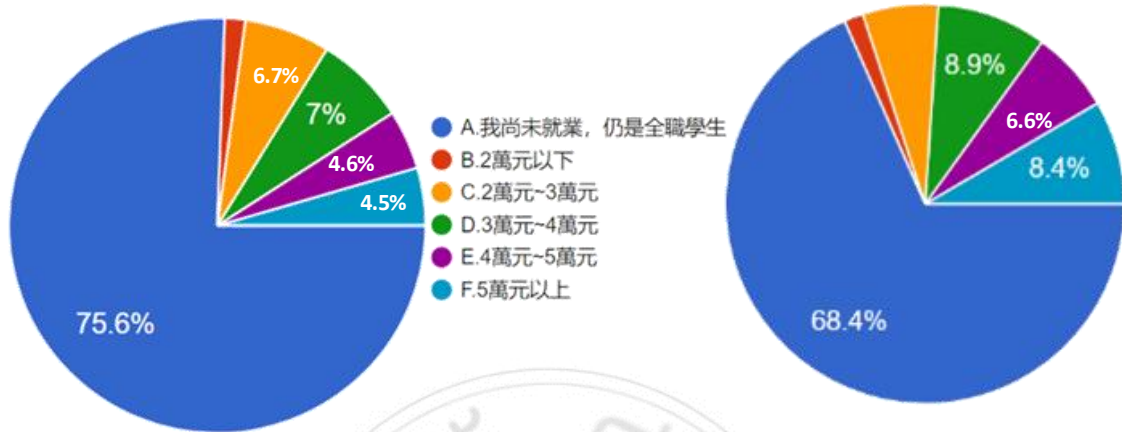

題組四、題組五的第六題，詢問填答者目前的工作平均月薪的薪資狀態，填答結果如下圖 27、28。

圖 27 題組四第 6 題填答結果圓餅圖 圖 28 題組五第 6 題填答結果圓餅圖

資料來源：作者繪製

題組四、題組五問題六填答結果，支持「川普連任」(題組四)的薪資狀態是尚未就業，仍是全職學生者佔 75.6%，計 804 位；2 萬元以下者佔 1.6%，計 17 位；2 萬~3 萬元者佔 6.7%，計 71 位；3 萬元~4 萬元者佔 7%，計 75 位；4 萬元~5 萬元者佔 4.6%，計 49 位，5 萬元起上者佔 4.5%，計 48 位；共計 1064 位。不支持「川普連任」(題組五)的薪資狀態是尚未就業，仍是全職學生者佔 68.4%，計 837 位；2 萬元以下者佔 1.6%，計 19 位；2 萬~3 萬元者佔 6.1%，計 75 位；3 萬元~4 萬元者佔 8.9%，計 109 位；4 萬元~5 萬元者佔 6.6%，計 81 位，5 萬元起上者佔 8.4%，計 103 位；共計 1224 位。