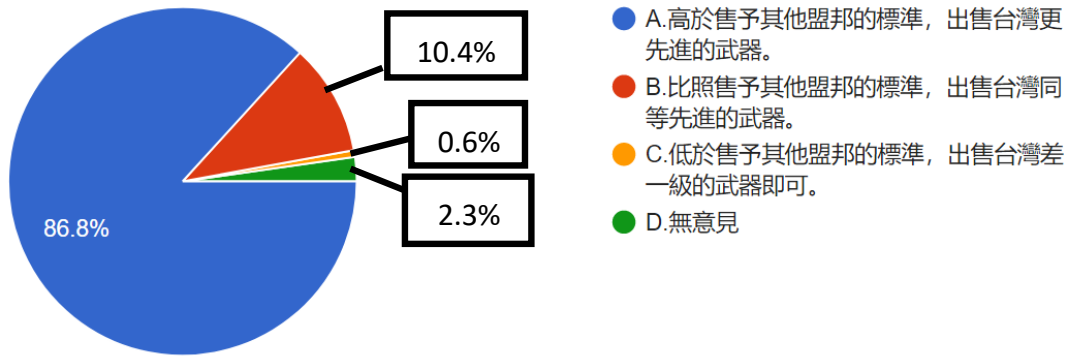

圖 8 題組二第 3 題填答結果圓餅圖

資料來源：作者繪製

從圖中顯示有 1332 位填答者填 A，認為美國對台灣那麼好，不會為了有沒有進口美國豬肉而為難台灣，應該立即與台灣簽署自由貿易協定者佔 90.9%；僅有 66 位填答者填 B，認為台灣人應該要吃中國人都不吃的美國萊豬，才是美國支持台灣的方式者佔 4.5%；未發表意見則有 68 位，佔 4.6%。

題組二的第四題，因川普出售大量軍備給台灣，被認為是支持台灣的主要方式，因為全世界最受中國軍力威脅的就是台灣。既然臺灣最受威脅，川普應該要出售高與其它聯盟的武器給台灣，才足以證實川普特別挺台。對此詢問填答者對於川普出售台灣大量軍備的看法，結果詳如下圖 9。