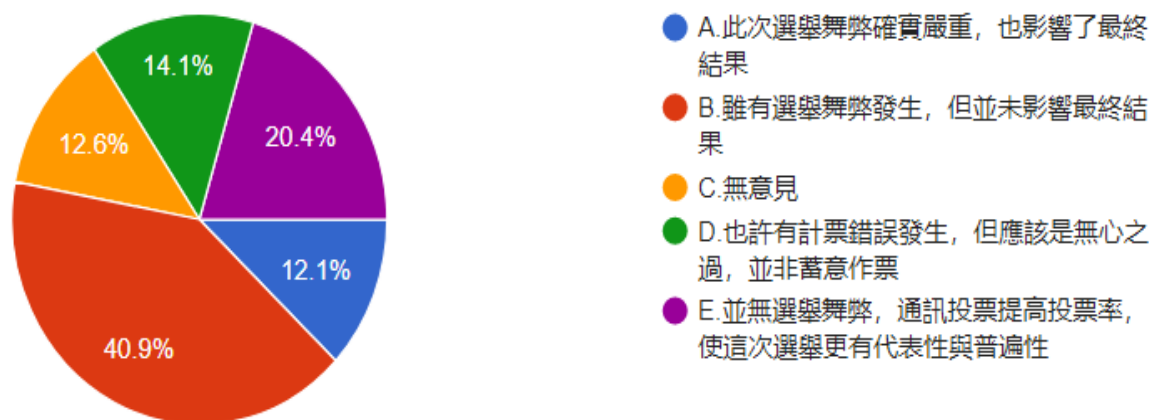

圖 2 題組一第 1 題填答結果圓餅圖

資料來源：作者繪製

其中顯示，有 1768 位填答者在 2016 年美國總統大選時，是不希望川普打敗對手希拉蕊，佔全體填答者 77.3%；只有 291 位填答者在 2016 年美國總統大選時，是希望川普打敗對手希拉蕊，佔全體填答者 12.7%，另外 229 位則未表示意見，佔 10%，可見在 2016 年美國總統大選中，川普的確不受到臺灣民眾的喜愛。

題組一第二題，對於 2020 年美國總統大選，川普指控對手在通訊投票有嚴重的選舉舞弊，以致他無法獲得美國大選中的勝利，結果詳如下圖 3。