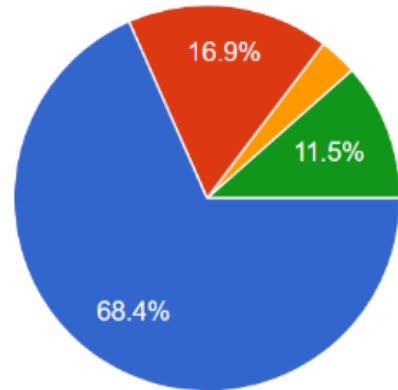

題組四、題組五的第十九題，詢問填答者在 2016 年總統大選投票給誰（如果填答者當時未滿 20 歲，則填寫若有投票權時，想投票給誰），填答結果如下圖 53、54。

圖 53 題組四第 19 題填答結果圓餅圖 圖 54 題組五第 19 題填答結果圓餅圖

資料來源：作者繪製

題組四、題組五問題十九填答結果，支持「川普連任」(題組四)在 2016 年總統選舉上，支持蔡英文的佔 93.1%，計 991 位；支持朱立倫者佔 3.1%，計 33 位；支持宋楚瑜者佔 1.1%，計 12 位；未投票(不想投票)者佔 2.6%，計 28 位；共計 1064 位。不支持「川普連任」(題組五)在 2016 總統選舉上，支持蔡英文的佔 68.4%，計 837 位；支持朱立倫者佔 16.9%，計 207 位；支持宋楚瑜者佔 3.2%，計 39 位；未投票(不想投票)者佔 11.5%，計 141 票；共計 1224 位。此一結果亦證實了本文推論，堅持支持「川普連任」者，在 2016 年總統選舉中，對民進黨候選人的支持度高出 25%以上。