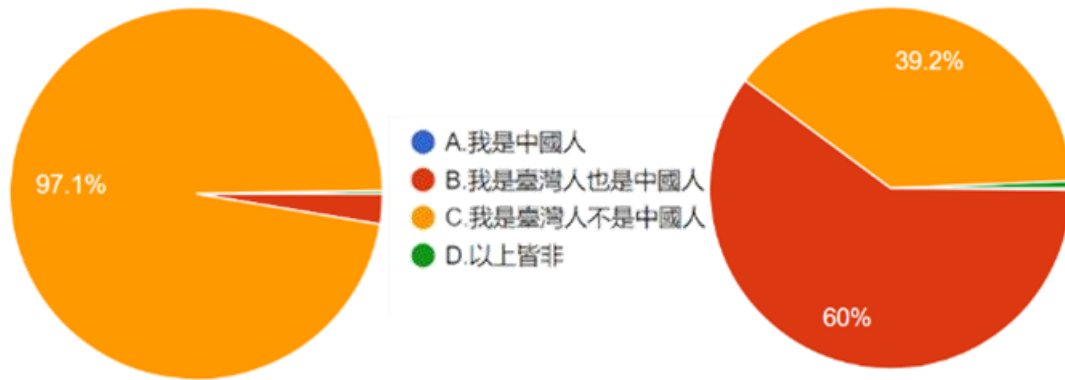

題組四、題組五的第十三題，是關於自我認同，詢問填答者對此的看法，填答結果如下圖 41、42。

圖 41 題組四第 13 題填答結果圓餅圖 圖 42 題組五第 13 題填答結果圓餅圖

資料來源：作者繪製

題組四、題組五問題十三填答結果，支持「川普連任」(題組四)者的自我認同中，認為自己是中國人者佔 0%，計 0 位，認為自己臺灣人也是中國人者佔 2.6%，計 28 位；認為自己是臺灣人不是中國人者佔 97.1%，計 1033 位；而填答以上皆非者佔 0.3%，計 3 位；共計 1064 位。不支持「川普連任」(題組五)者的自我認同中，認為自己是中國人者佔 0%，計 0 位；認為自己台灣人也是中國人者佔 60%，計 734 位；認為自己是臺灣人不是中國人者佔 39.2%，計 480 位；而填答以上皆非者佔 0.7%，計 8 位；共計 1224 位。此一結果也證實了本文推論，堅持支持「川普連任」，反中種族主義傾向確實比較高，否認自己也是中國人的比例高了近 58%。