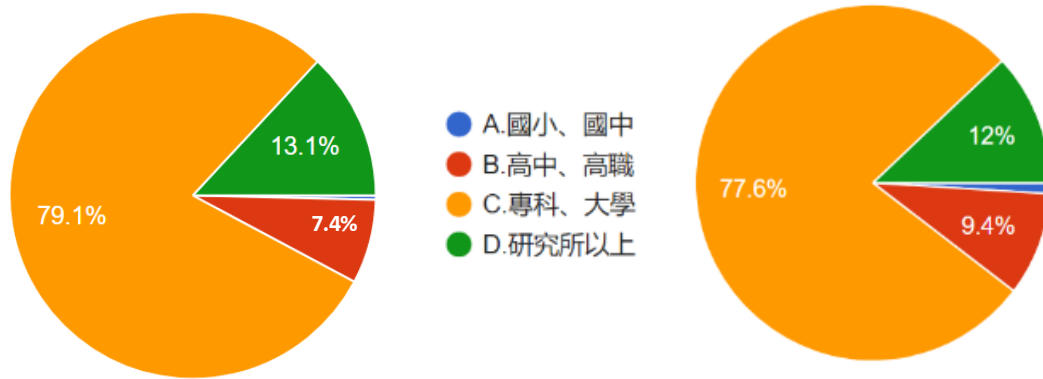

題組四、題組五的第四題，詢問填答者的教育程度（含在學中），填答結果如下圖 23、24。

圖 23 題組四第 4 題填答結果圓餅圖 圖 24 題組五第 4 題填答結果圓餅圖

資料來源：作者繪製

題組四、題組五問題四填答結果，支持「川普連任」(題組四)之教育程度(含在學中)填答國小、國中者佔 0.4%，計 4 位；高中、高職者佔 7.4%，計 79 位；專科、大學者佔 79.1%，計 842 位；研究所以上者佔 13.1%佔，計 139 位；共計 1064 位。不支持「川普連任」(題組五) 之教育程度(含在學中)填答國小、國中者佔 1%，計 12 位；高中、高職者佔 9.4%，計 115 位；專科、大學者佔 77.6%，計 950 位；研究所以上者佔 12%，計 147 位；共計 1224 位。