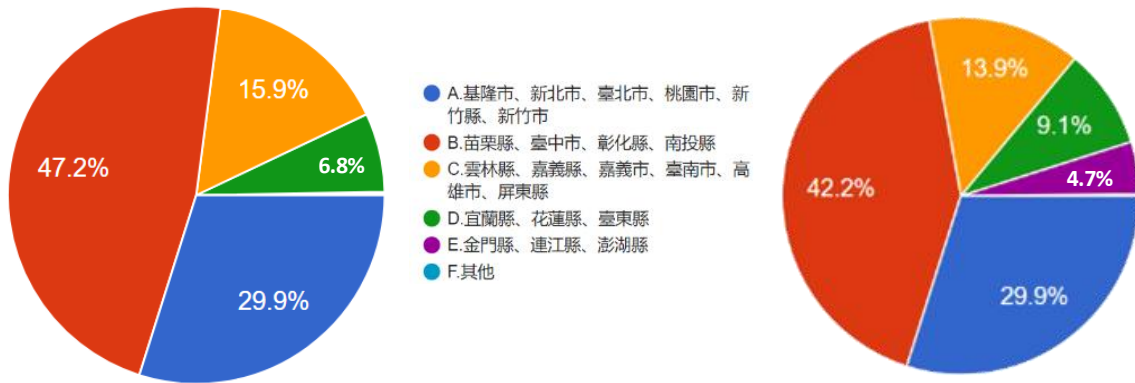

題組四、題組五的第二題，詢問填答者的居住地，填答結果如下圖 19、20。

圖 19 題組四第 2 題填答結果圓餅圖 圖 20 題組五第 2 題填答結果圓餅圖

資料來源：作者繪製

題組四、題組五第二題填答結果顯示，支持「川普連任」(題組四)的填答者居住地為基隆市、新北市、台北市、桃園市、新竹縣市者佔 29.9%，計 318 位；居住在苗栗縣、台中市、彰化縣、南投縣者佔 47.2%，計 502 位；居住在雲林縣、嘉義縣、嘉義市、臺南市，高雄市、屏東縣者佔 15.9%，計 169 位；居住在宜蘭縣、花蓮縣、台東縣者佔 6.8%，計 72 位；居住金門縣、連江縣、澎湖縣者佔 0%，計 0 位；居住其他地區者佔 0%，計 0 人，共計 1064 人。不支持「川普連任」(題組五)的填答者居住地為基隆市、新北市、台北市、桃園市、新竹縣市者佔 29.9%，計 366 位；居住在苗栗縣、台中市、彰化縣、南投縣者佔 42.2%，計 517 位；居住在雲林縣、嘉義縣、嘉義市、臺南市，高雄市、屏東縣者佔 13.9%，計 170 位；居住在宜蘭縣、花蓮縣、台東縣者佔 9.1%，計 111 位；居住金門縣、連江縣、澎湖縣者佔 4.7%，計 58 位；居住其他地區者佔 0%，計 0 人，共計 1224 人。