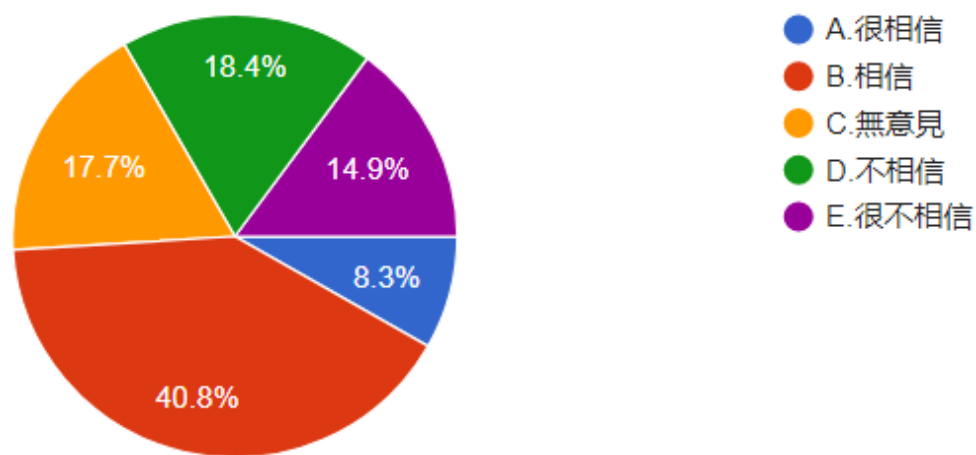

接著是第三題，對於川普在競選期間指控對手拜登親中舔共，結果詳如下圖

4。

圖 4 題組一第 3 題填答結果圓餅圖

資料來源：作者繪製

其中顯示有 1122 位填 A 或 B，對於川普的說法持相信意見，佔全體填答者 49.1%，而填 D 或 E 有 762 位，佔全體填答者 33.3%；無意見有 404 位，佔全體填答者 17.7%，從數據中可推論多數的填答者仍認同川普在競選期間指控對手拜登親中舔共的說法。