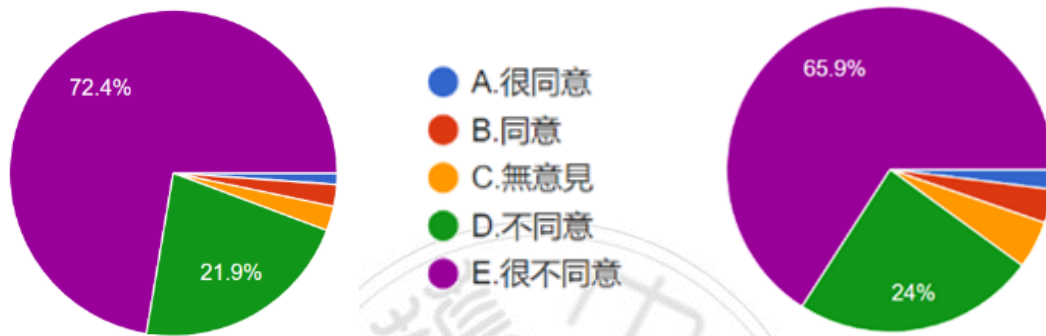

題組四、題組五的第十題，關於台灣的新住民，多數來自東南亞的移工與外籍配偶，有人認為移工應該盡可能融入我們的社會，學習我們的語言與文化，不要時常聚在一起朝拜或用我們聽不懂的語言交談，不然被歧視也是活該。詢問填答者對此一說話的看法，填答結果如下圖 35、36。

圖 35 題組四第 10 題填答結果圓餅圖 圖 36 題組五第 10 題填答結果圓餅圖

資料來源：作者繪製

題組四、題組五問題十填答結果，支持「川普連任」(題組四)者，關於對新住民融入台灣社會的看法，很同意此看法佔 1.1%，計 12 位；同意此看法佔 2.2%，計 23 位；不同意此看法佔 21.9%，計 233 位；很不同意此看法佔 72.4%，計 770 位；對於此看法未表示意見佔 2.4%，計 26 位；共計 1064 位。不支持「川普連任」(題組五)者，關於對新住民融入台灣社會的看法，很同意此看法佔 2%，計 24 位；同意此看法佔 3.3%，計 41 位；不同意此看法佔 24%，計 294 位；很不同意此看法佔 65.9%，計 807 位；對於此看法未表示意見佔 4.7%，計 58 位；共計 1224 位。如此結果也符合本文推論，題組四填答者確實比題組五填答者更強烈反對歧視新住民。