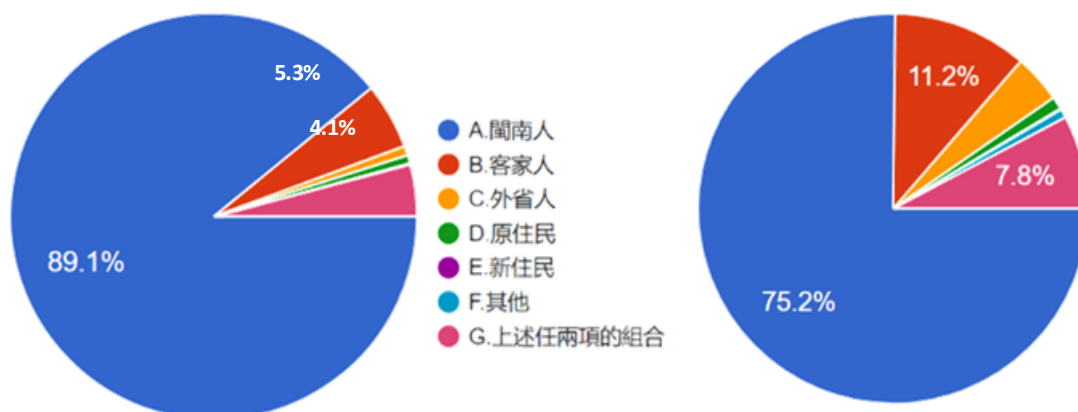

題組四、題組五的第八題，詢問填答者之父母族群，填答結果如下圖 31、32。

圖 31 題組四第 8 題填答結果圓餅圖

圖 32 題組五第 8 題填答結果圓餅圖

資料來源：作者繪製

題組四、題組五問題八填答結果，支持「川普連任」(題組四)者之父母族群為閩南人佔 89.1%，計 948 位；客家人佔 5.3%，計 56 位；外省人佔 0.8%，計 8 位；原住民佔 0.7%，計 7 位；新住民 0%，計 0 位；填答父母親族群為其他者佔 0%，計 0 位，上述某兩項的組合佔 4.1%，計 44 位；共計 1064 位。不支持「川普連任」(題組五)者之父母族群為閩南人佔 75.2%，計 572 位；客家人佔 11.2%，計 137 位；外省人佔 4%，計 49 位；原住民佔 1.1%，計 13 位；新住民 0%，計 0 位；填答父母親族群為其他者佔 0.7%，計 9 位，上述某兩項的組合佔 7.8%，計 95 位；共計 1224 位。