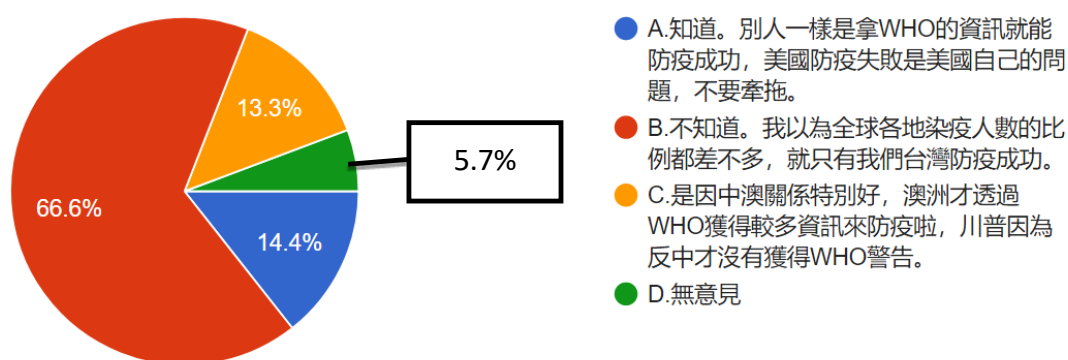

題組三的第四題，2019 新型冠狀病毒肺炎的應處，同時也是川普引起爭議的另一大事件。對於美國染疫人數居全球之最，川普指責這是因為中國操控世界衛生組織(WHO)隱匿疫情，才害了美國疫情失控。以 2020 年 12 月底的數據顯示，若以每百萬人感染人數來算，美國染疫的比例更是澳洲的 50 倍。對此詢問填答者的看法，填答結果詳如下圖 14。

圖 14 題組三第 4 題填答結果圓餅圖

資料來源：作者繪製

從圖中顯示有 181 位填答者填 A，認為其它國家一樣是拿 WHO 的資訊就能防疫成功，美國防疫失敗是美國自身的問題，不該牽拖者佔 14.4%；有 838 位填答者填 B，不知道美國染疫的比例更是澳洲的 50 倍，以為全球各地染疫人數的比例都差不多,更以為只有我們台灣防疫成功者佔 66.6%；而有 168 位則認為澳洲因為與中國關係特別好，所以澳洲才透過 WHO 獲得較多的資訊來防疫，而川普因為反中而沒有獲得 WHO 的警告，疫情才更為升溫者佔 13.3%；而有 72 位無意見者佔 5.7%。