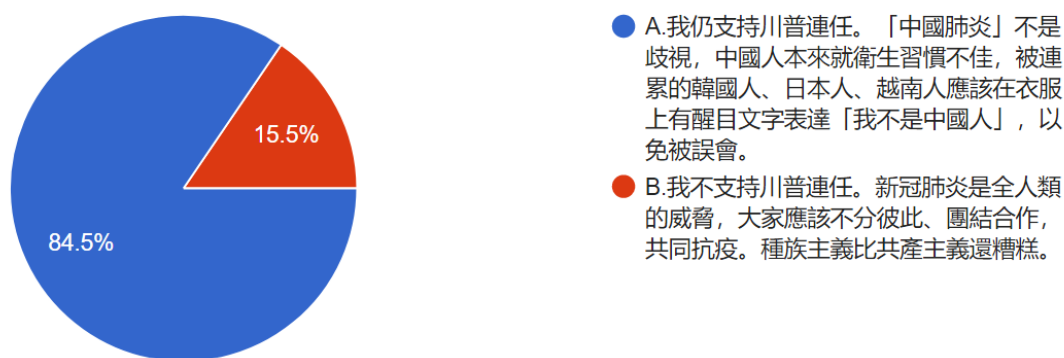

接下來是題組三的最後一題，川普上任以來，在許多場合直指新冠肺炎是「中國肺炎」，在美國各地也已發生許多因為疫情而攻擊亞裔移民的事件。美國眾議院更因此通過決議，譴責包括「中國肺炎」在內的歧視性與仇恨性言語。藉此訊息再次詢問填答者是否支持川普連任美國總統，檢定民眾是否在接收到相關資訊後改變其對川普的支持立場。填答結果如下圖 16。

圖 16 題組三第 6 題填答結果圓餅圖

資料來源：作者繪製

從中，填答結果確實驗證了本文的推論，經過題組三問題提示相關資訊後，確實能使填答者轉而不支持川普連任。在題組二有 1259 位支持川普連任，經過題組三相關提示資訊後，總計有佔 15.5% 的 195 位轉而不支持川普連任，認為新冠肺炎是全人類的威脅，大家應團結合作共同防疫，這時，不應還有種族歧視，這些填答者跳填題組五結束問卷。剩下 84.5% 的 1064 位仍填 A，則明確表示支持川普連任，認為中國肺炎不是歧視，是中國人自身衛生習慣不佳，認為日本等國的人民應特別在衣服上印上不是中國人的字樣，以免被誤會者，則續填題組四。