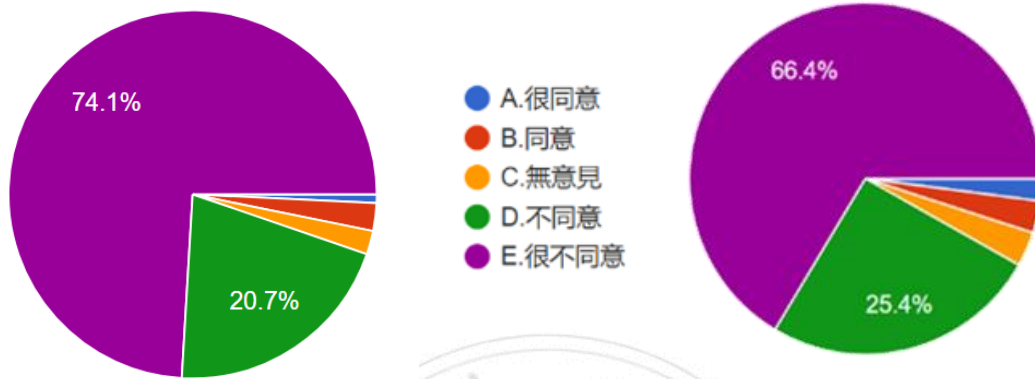

題組四、題組五的第十一題，關於台灣的勞工運動，許多人都認為勞工應該吃苦耐勞，與公司共體時艱，不要抱怨那麼多，如果公司沒有加薪是勞工本身自己的錯。詢問填答者對此一說話的看法，填答結果如下圖 37、38。

圖 37 題組四第 11 題填答結果圓餅圖 圖 38 題組五第 11 題填答結果圓餅圖

資料來源：作者繪製

題組四、題組五問題十一填答結果，支持「川普連任」(題組四)者，關於對台灣勞工的看法，很同意此看法佔 0.8%，計 8 位；同意此看法佔 2.4%，計 26 位；不同意此看法佔 20.7%，計 220 位；很不同意此看法佔 74.1%，計 788 位；對於此看法未表示意見佔 2.1%，計 22 位；共計 1064 位。不支持「川普連任」(題組五)者，關於對新住民融入台灣社會的看法，很同意此看法佔 2%，計 25 位；同意此看法佔 2.9%，計 36 位；不同意此看法佔 25.4%，計 311 位；很不同意此看法佔 66.4%，計 813 位；對於此看法未表示意見佔 3.2%，計 39 位；共計 1224 位。如此結果亦符合本文推論，題組四填答者確實比題組五填答者更強烈支持勞工。