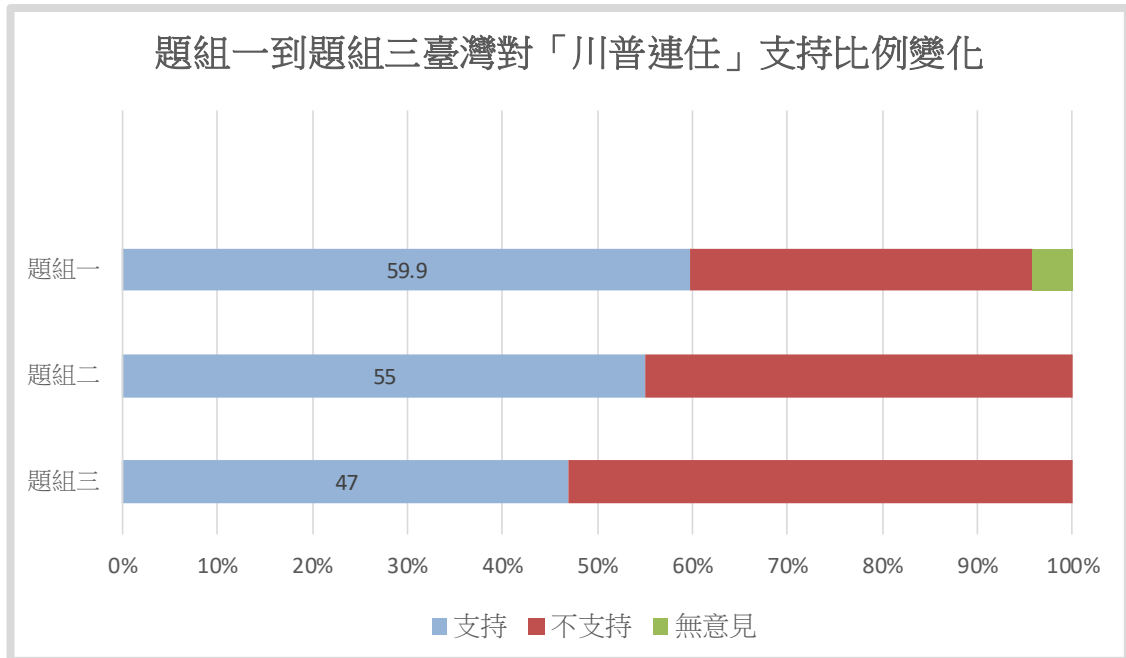

第五章 結論

本研究初始主張川普挺臺，大多只是口惠而實不至，而川普對台政策與之前歷任總統相比，也只是延續性遠大於變異性。而台灣會有這麼多人支持川普，與川普使用歧視性與仇恨性言論挑撥、動員選民，正與台灣近年來日益升高的反中種族主義，是一拍即合的。經過解說與引導後，仍堅持支持川普連任者，應有較強的反中種族主義傾向，此一推論也確實獲得本文在網路電子問卷調查的驗證。

所有的 2288 位填答者中，一開始在題組一中明確表達支持川普連任的有 1370 位(59.9%)，未明確表達不支持川普連任的有 96 位(4.2%)，經題組二所提供相關資訊引導後，有 207 位轉為明確不支持川普連任，只剩下 1259 位(55%)明確表達支持川普連任；這些填答者再經過題組三所提供的資訊引導後，又有 195 位轉為明確不支持泛川普連任，剩下 1064 位(47%)表示支持川普連任(詳見圖 57)。從以上的結果證明，確實如本文所推論，經由資訊的傳達，能改變填答者的意識形態。題組五和題組六的填答者在意識型態及文化認同方面也確實如本文所推論，有顯著的差距。無論如何仍堅持支持川普連任的題組四填答者，其反中族群認同與台灣意識，均明顯高於已明確表達不支持川普連任的題組五填答者。