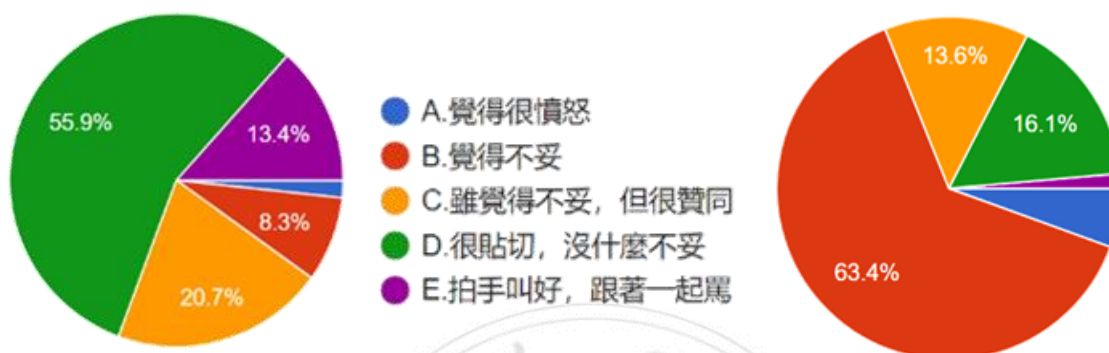

題組四、題組五的第十六題，詢問填答者若看到「支那賤畜」、「中國豬」之類的侮辱中國與中國人的用語，詢問填答者對此的看法，填答結果如下圖 47、48。

圖 47 題組四第 16 題填答結果圓餅圖 圖 48 題組五第 16 題填答結果圓餅圖

資料來源：作者繪製

題組四、題組五問題十六填答結果，對於侮辱中國與中國人的用語反應上，支持「川普連任」(題組四)覺得憤怒的佔 1.7%，計 18 位；覺得不妥者佔 8.3%，計 88 位；雖覺得不妥，但很贊同的佔 20.7%，計 220 位；覺得很貼切，沒甚麼不妥的佔 55.9%，計 595 位；拍手叫好，跟著一起罵的佔 13.4%，計 143 位；共計 1064 位。不支持「川普連任」(題組五)覺得憤怒的佔 5.6%，計 68 位；覺得不妥者佔 63.4%，計 776 位；雖覺得不妥，但很贊同的佔 13.6%，計 166 位；覺得很貼切，沒甚麼不妥的佔 16.1%，計 197 位；拍手叫好，跟著一起罵的佔 1.4%，計 17 位；共計 1224 位。如此結果符合本文推論，比起題組五填答者，題組四填答者雖然更強烈反對歧視原住民、新住民、勞工、同性戀，卻在同時歧視中國人。