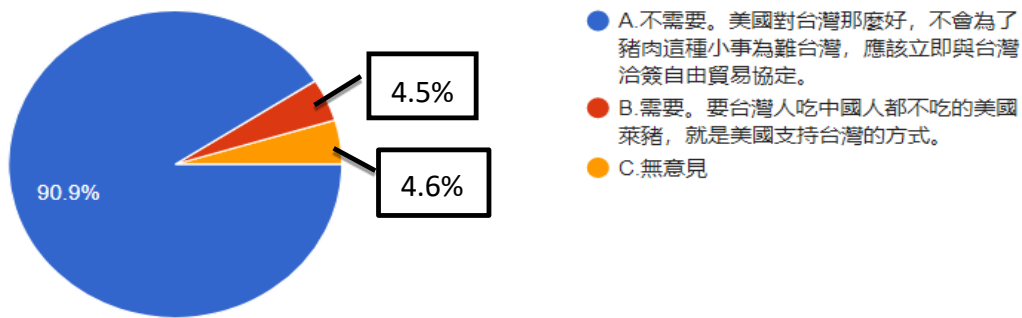

題組二的第三題，台美間貿易的一大問題，就是含有萊克多巴胺的美國豬肉進口問題，這個問題在台灣也鬧得沸沸揚揚，川普支持這麼挺台灣，應該不需要強迫台灣開放美國萊豬進口。對此詢問填答者對於台灣開放美國萊豬進口的看法，結果詳如下圖 8。

圖 8 題組二第 3 題填答結果圓餅圖

資料來源：作者繪製

從圖中顯示有 1332 位填答者填 A，認為美國對台灣那麼好，不會為了有沒有進口美國豬肉而為難台灣，應該立即與台灣簽署自由貿易協定者佔 90.9%；僅有 66 位填答者填 B，認為台灣人應該要吃中國人都不吃的美國萊豬，才是美國支持台灣的方式者佔 4.5%；未發表意見則有 68 位，佔 4.6%。