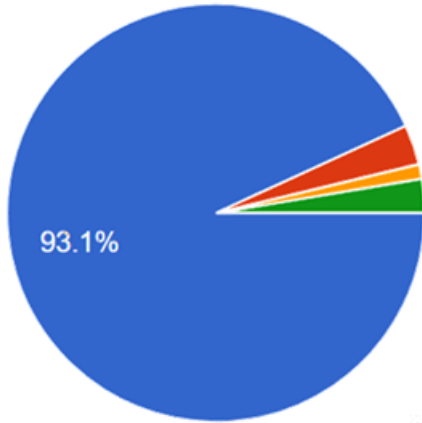

題組四、題組五的第十九題，詢問填答者在 2016 年總統大選投票給誰（如果填答者當時未滿 20 歲，則填寫若有投票權時，想投票給誰），填答結果如下圖 53、54。

圖 53 題組四第 19 題填答結果圓餅圖 圖 54 題組五第 19 題填答結果圓餅圖

資料來源：作者繪製

題組四、題組五問題十九填答結果，支持「川普連任」(題組四)在 2016 年總統選舉上，支持蔡英文的佔 93.1%，計 991 位；支持朱立倫者佔 3.1%，計 33 位；支持宋楚瑜者佔 1.1%，計 12 位；未投票(不想投票)者佔 2.6%，計 28 位；共計 1064 位。不支持「川普連任」(題組五)在 2016 總統選舉上，支持蔡英文的佔 68.4%，計 837 位；支持朱立倫者佔 16.9%，計 207 位；支持宋楚瑜者佔 3.2%，計 39 位；未投票(不想投票)者佔 11.5%，計 141 票；共計 1224 位。此一結果亦證實了本文推論，堅持支持「川普連任」者，在 2016 年總統選舉中，對民進黨候選人的支持度高出 25%以上。