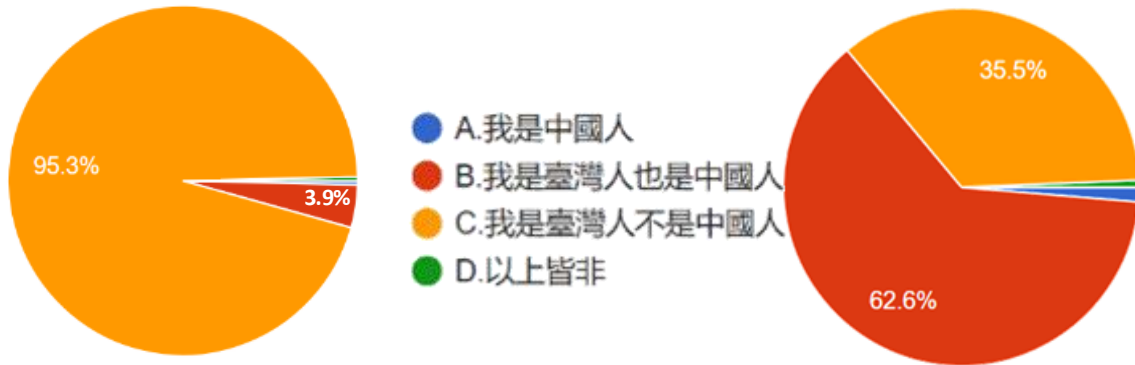

題組四、題組五的第十四題，假設若「中國」在此是指「歷史與文化意義上的中國」，詢問填答者對此的看法，填答結果如下圖 43、44。

圖 43 題組四第 14 題填答結果圓餅圖——圖 44 題組五第 14 題填答結果圓餅圖

資料來源：作者繪製

題組四、題組五問題十四填答結果，支持「川普連任」(題組四)者的自我認同中，認為自己是中國人者佔 0.4%，計 4 位，認為自己臺灣人也是中國人者佔 3.9%，計 42 位；認為自己是臺灣人不是中國人者佔 95.3%，計 1014 位；而填答以上皆非者佔 0.4%，計 4 位；共計 1064 位。不支持「川普連任」(題組五)者的自我認同中，認為自己是中國人者佔 1.3%，計 16 位；認為自己台灣人也是中國人者佔 62.6%，計 766 位；認為自己是臺灣人不是中國人者佔 35.5%，計 434 位；而填答以上皆非者佔 0.7%，計 8 位；共計 1224 位。此一結果也證實了本文推論，堅持支持「川普連任」者，反中種族主義傾向確實比較高，即使說明中國是指歷史文化上的中國，否認自己也是中國人的比例仍然較高，高出約 33%。