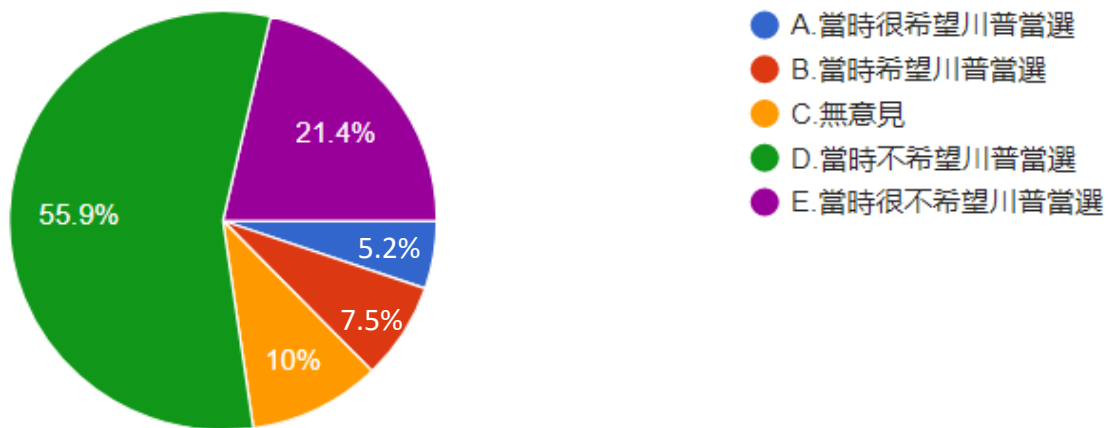

圖 2 題組一第 1 題填答結果圓餅圖

資料來源：作者繪製

其中顯示，有 1768 位填答者在 2016 年美國總統大選時，是不希望川普打敗對手希拉蕊，佔全體填答者 77.3%；只有 291 位填答者在 2016 年美國總統大選時，是希望川普打敗對手希拉蕊，佔全體填答者 12.7%，另外 229 位則未表示意見，佔 10%，可見在 2016 年美國總統大選中，川普的確不受到臺灣民眾的喜愛。

題組一第二題，對於 2020 年美國總統大選，川普指控對手在通訊投票有嚴重的選舉舞弊，以致他無法獲得美國大選中的勝利，結果詳如下圖 3。