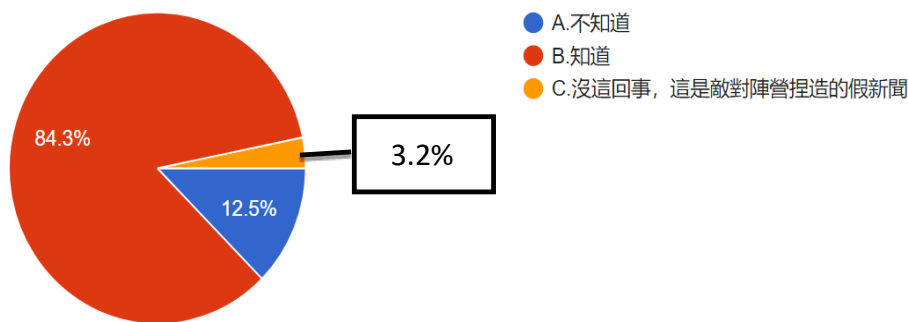

題組三 種族主義、對立及美國疫情失控、歧視性言語

上述題組二最後一題仍填 A 持續支持川普連任的 1259 位填答者，接著填答題組三。題組三，從引起關注的「動員支持者製造與黑人對立」開始，透過一系列問卷問題的引導，以檢驗是否經過相關解說後，能夠使這 1259 位填答者轉而不支持川普連任。

題組三的第一題，先從川普引起最大的爭議開始，他為了動員支持者，不惜遊走在種族主義的邊緣來製造仇恨與對立，將恐怖份子、罪犯、疾病等負面概念，與伊斯蘭信徒、非洲裔、拉丁裔等非白人的移民及其後裔相聯繫。對此詢問填答者是否知道川普製造仇恨與對立，填答結果詳如下圖 11。