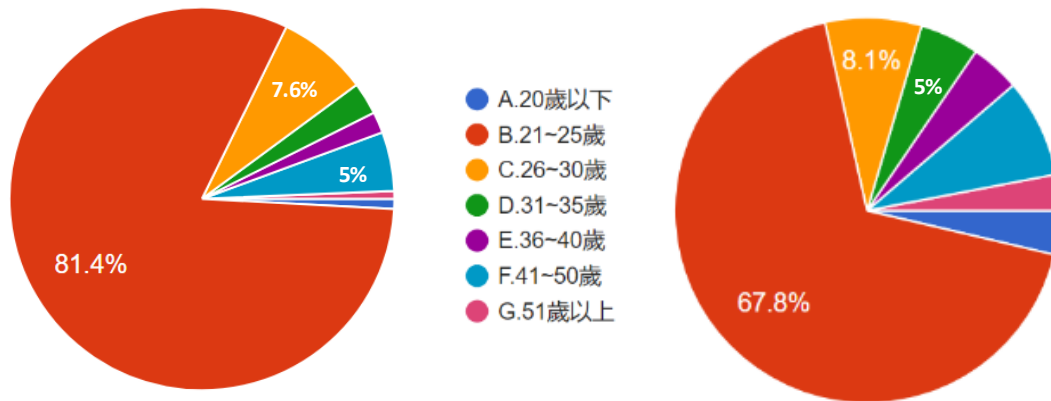

題組四、題組五的第一題，詢問填答者的年齡，填答結果如下圖 17、18。

圖 17 題組四第 1 題填答結果圓餅圖 圖 18 題組五第 1 題填答結果圓餅圖

資料來源：作者繪製

題組四、題組五題第一題填答結果顯示，題組四填答支持「川普連任」者：20 歲以下佔 0.8%，計 9 位；21~25 者佔 81.4%，計 866 人；26~30 歲者佔 7.6%，計 81 人；31~35 歲者佔 2.7%，佔 29 人；36~40 歲者佔 1.8%，計 19 人；41~50 歲者佔 5%，計 53 人；51 歲以上者佔 0.7%，計 7 人；共計 1064 人。題組五填答不支持「川普連任」者：20 歲以下佔 3.7%，計 45 位；21~25 者佔 67.8%，計 830 人；26~30 歲者佔 8.1%，計 99 人；31~35 歲者佔 5%，佔 61 人；36~40 歲者佔 4.2%，計 51 人；41~50 歲者佔 8.3%，計 101 人；51 歲以上者佔 3%，計 37 人；共計 1224 人。此一結果驗證了本研究的推論。經由題組引導說明，最終仍堅持支持「川普連任」者(題組四)之年齡題答者相較於認為不支持「川普連任」(題組五)年齡層確實較低，21~25 歲填答者比例較多，差距達 13.6%。