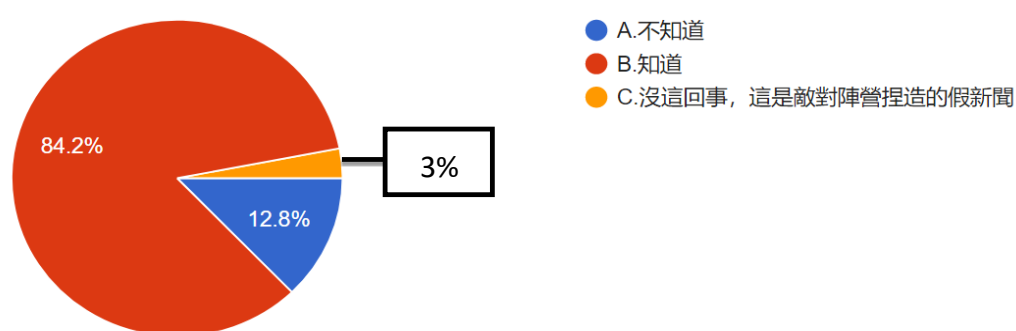

題組三的第二題，美國警察執法過當造成黑人死亡一直是時有所聞，2020年中又因為美國警察當街壓頸沒有反抗的黑人而導致這名黑人死亡，這件事件也引爆全美甚至全球各地的大規模示威抗爭活動，紐約市也決定響應，將活動標語「黑人的命也是命」(Black Lives Matter)漆在川普大樓外的第五大道上。對此，川普卻認為將這「仇恨象徵」的字樣漆在主要道路上，是「玷汙這條豪華大道」。對此詢問填答者是否知道此則新聞，填答結果詳如下圖 12。