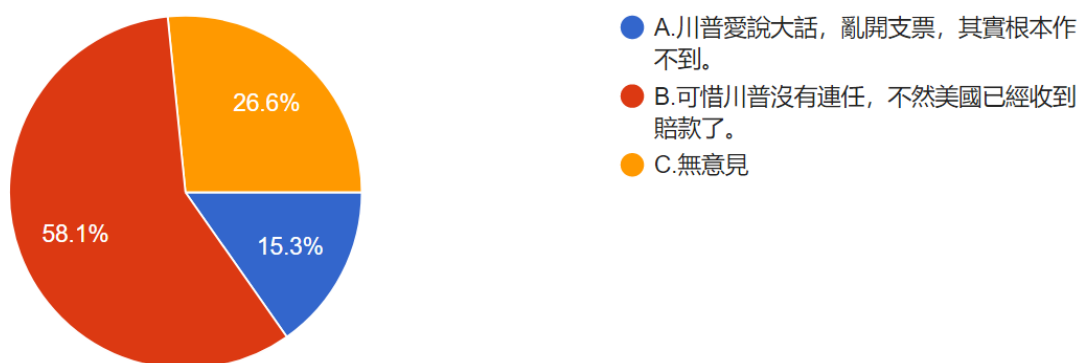

題組三的第五題，川普將就此次疫情的蔓延，轉而向中國就責求償。對此詢問填答者的看法，填答結果詳如下圖 15。

圖 15 題組三第 5 題填答結果圓餅圖

資料來源：作者繪製

從圖中顯示有 192 位填答者填 A，認為川普向中國究責求償根本是說大話，亂開支票，根本就不可能做到者佔 15.3%；而有 732 位則認為川普沒有繼續連任實在可惜，不然美國早已收到中國的賠款了的佔 58.1%；有 335 位則無意見者佔 26.6%。