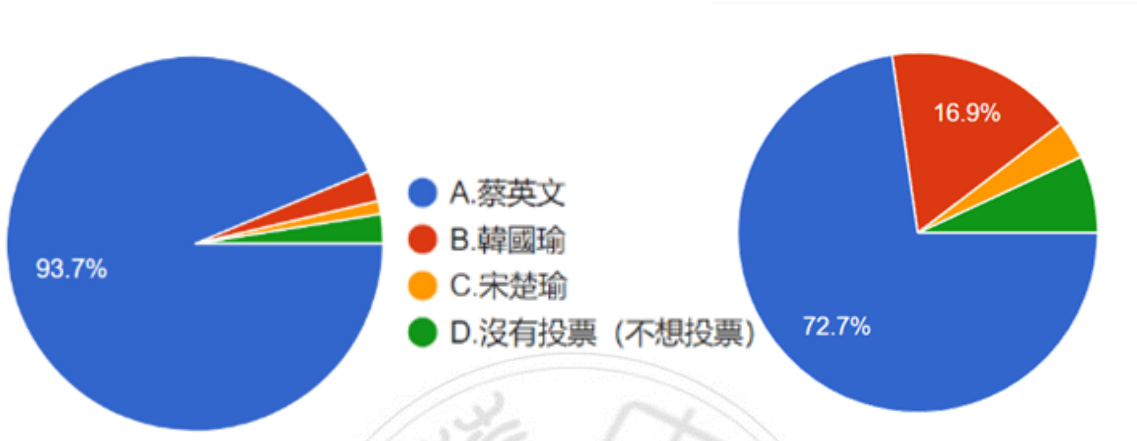

題組四、題組五的第二十題，詢問填答者在 2020 年總統大選投票給誰（如果填答者當時未滿 20 歲，則填寫若有投票權時，想投票給誰），填答結果如下圖 55、56。

圖 55 題組四第 20 題填答結果圓餅圖 圖 56 題組五第 20 題填答結果圓餅圖

資料來源：作者繪製

題組四、題組五問題二十填答結果，支持「川普連任」(題組四)在 2020 年總統選舉上，支持蔡英文的佔 93.7%，計 997 位；支持韓國瑜者佔 2.6%，計 28 位；支持宋楚瑜者佔 1.1%，計 12 位；未投票(不想投票)者佔 2.5%，計 27 位；共計 1064 位。不支持「川普連任」(題組五)在 20016 總統選舉上，支持蔡英文的佔 72.7%，計 890 位；支持韓國瑜者佔 16.9%，計 207 位；支持宋楚瑜者佔 3.4%，計 42 位；未投票(不想投票)者佔 6.9%，計 85 票；共計 1224 位。此一結果亦證實了本文推論，堅持支持「川普連任」者，在 2020 年總統選舉中，對民進黨候選人的支持度高出 21%以上。