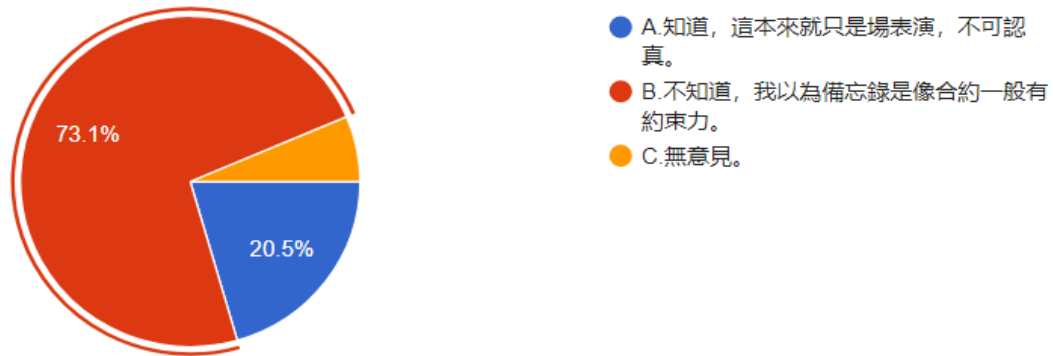

資料來源：作者繪製

從圖中顯示有 325 位填答者填 A，認為越洋通訊困難，很多事情非得要當面商談才行，認為美國衛生部長訪台意義重大，佔 22.2%；有 976 位填答者填 B，認為現在網路已經很發達，不需大老遠搭越洋飛機來臺，認為川普這樣做也只是在作秀，佔 66.6%；而有 165 位無意見，佔 11.3%。

題組二的第二題，美國除派遣衛生部長訪台，更派遣了國務次卿來台舉行台美經濟繁榮夥伴對話，並簽署合作備忘錄。但此一備忘錄其實「並不產生任何法律權利與義務」。對此詢問填答者對於此一備忘錄沒有法律效益的看法，結果詳如下圖 7。