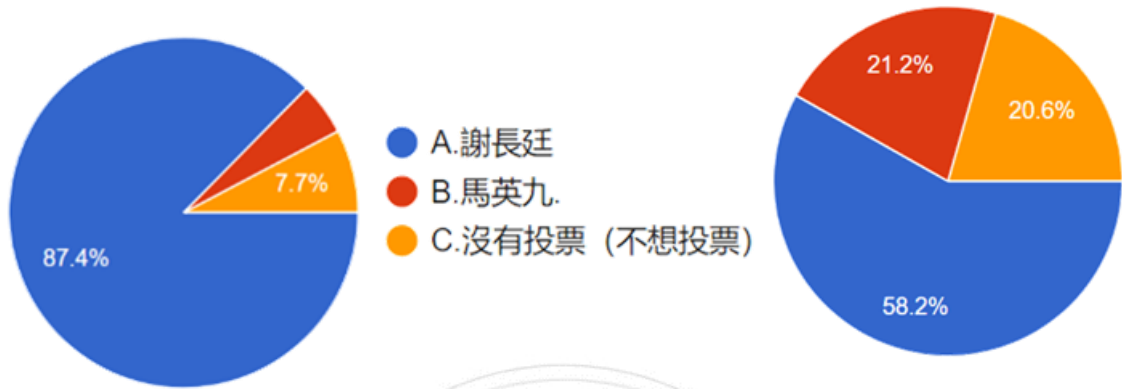

題組四、題組五的第十八題，詢問填答者在 2008 年總統大選投票給誰（如果填答者當時未滿 20 歲，則填寫若有投票權時，想投票給誰），填答結果如下圖 51、52。

圖 51 題組四第 18 題填答結果圓餅圖 圖 52 題組五第 18 題填答結果圓餅圖

資料來源：作者繪製

題組四與題組五問題十八題答結果，支持「川普連任」(題組四)在 2008 總統選舉上，支持謝長廷的佔 87.4%，計 930 位；支持馬英九者佔 4.9%，計 52 位；未投票(不想投票)者佔 7.7%，計 82 位；共計 1064 位。不支持「川普連任」(題組五)在 2008 總統選舉上，支持謝長廷的佔 58.2%，計 712 位；支持馬英九者佔 21.2%，計 260 位；未投票(不想投票)者佔 20.6%，計 252 位；共計 1224 位。此一結果亦證實了本文推論，堅持支持「川普連任」者，在 2008 年大選中支持蔡英文的比例高出約 29%。