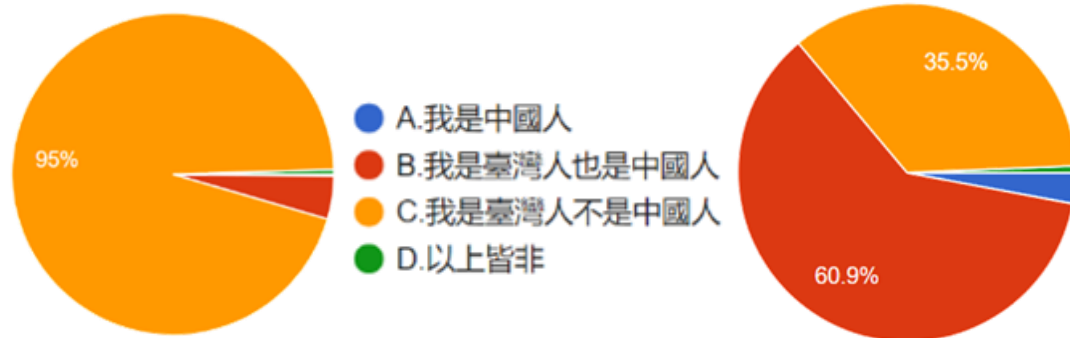

題組四、題組五的第十五題，假設若「中國」在此是指「中華民國」，詢問填答者對此的看法，填答結果如下圖 45、46。

圖 45 題組四第 15 題填答結果圓餅圖 圖 46 題組五第 15 題填答結果圓餅圖

資料來源：作者繪製

題組四、題組五問題十五填答結果，支持「川普連任」(題組四)者的自我認同中，認為自己是中國人者佔 0%，計 0 位；認為自己臺灣人也是中國人者佔 4.3%，計 46 位；認為自己是臺灣人不是中國人者佔 95%，計 1011 位；而填答以上皆非者佔 0.5%，計 5 位；共計 1064 位。不支持「川普連任」(題組五)者若在「中華民國」之下的自我認同，認為自己是中國人者佔 2.9%，計 36 位；認為自己是臺灣人也是中國人者佔 60.9%，計 746 位；認為自己是臺灣人不是中國人者佔 35.5%，計 434 位，而填答以上皆非者佔 0.7%，計 8 位；共計 1224 位。此一結果也證實了本文推論，堅持支持「川普連任」者，反中種族主義傾向確實比較高，即使說明中國是指中華民國，否認自己也是中國人的比例仍然較高，高出約 34%。