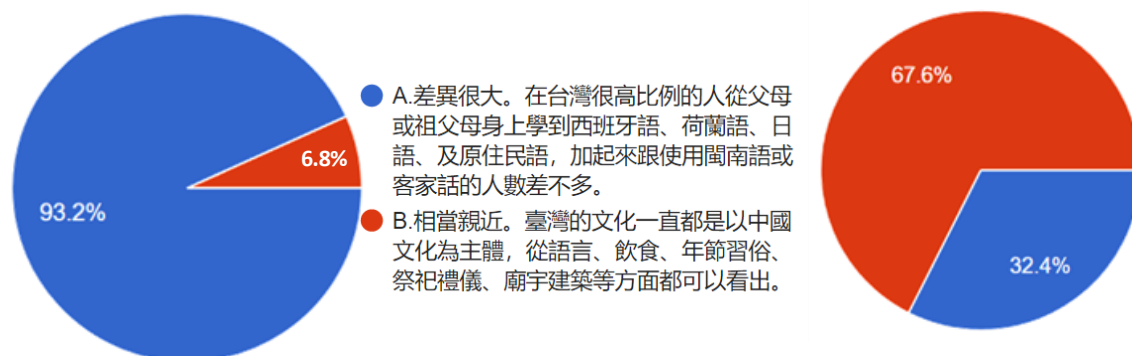

題組四、題組五的第十七題，詢問填答者在兩岸之間文化上的關係，詢問填答者對此的看法，填答結果如下圖 49、50。

圖 49 題組四第 17 題填答結果圓餅圖 圖 50 題組五第 17 題填答結果圓餅圖

資料來源：作者繪製

題組四、題組五問題十七填答結果，在兩岸文化的關係上，支持「川普連任」(題組四) 認為兩岸文化差異很大佔 93.2%，計 992 位；認為兩岸文化相當相近的佔 6.8%，計 72 位；共計 1064 位。不支持「川普連任」(題組五)填答者認為兩岸文化差異很大，佔 32.4%，計 397 位；認為兩岸文化相當相近的佔 67.6%，計 827 位；共計 1224 位。此一結果亦證實了本文推論，堅持支持「川普連任」者，反中主義傾向確實比較高，違反事實認定台灣有高比例使用西語、荷蘭語、日語、原住民語的人數，跟使用閩南語及客家話的人一樣多，比不支持「川普連任」者高出約 61%。