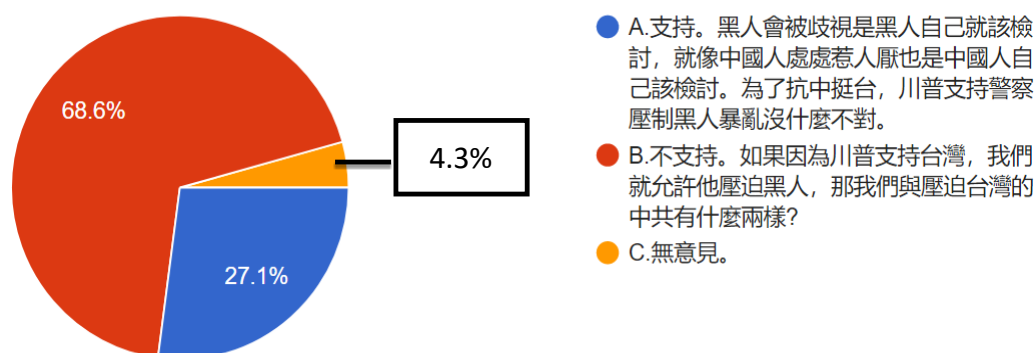

圖 12 題組三第 2 題填答結果圓餅圖

資料來源：作者繪製

從圖中顯示有 161 位填答者填 A，對於川普認為將「仇恨象徵」的字樣漆在主要道路上，是「玷汙這條豪華大道」不知情者佔 12.8%；有 1060 位填答者填 B，對於川普認為將「仇恨象徵」的字樣漆在主要道路上，是「玷汙這條豪華大道」知情者佔 84.2%；有 38 位則認為這是敵對陣營捏造的假新聞者佔 3%。

題組三的第三題，川普認為美國黑人本來就大多貧窮、犯罪率也高，被當街壓頸而死的黑人，就是因為持用中國製造的假美鈔才會被盤查。只有川普才能反中挺台，我們要堅定支持川普。對此詢問填答者的看法，填答結果詳如下圖 13。