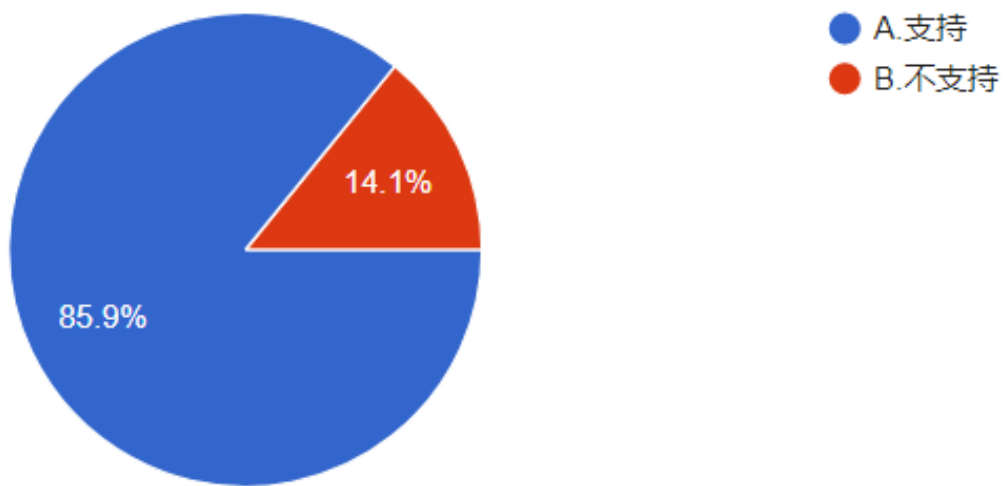

圖 9 題組二第 4 題填答結果圓餅圖

資料來源：作者繪製

從圖中顯示有 1272 位填答者填 A，認為美國應該出售高於其它盟邦標準更為先進的武器給台灣者佔 86.8%；有 152 位填答者填 B，認為美國至少應比照其它盟邦標準，出售台灣同等先進的武器佔 10.4%；有 9 位則可以接受低於售予其它盟邦標準，出售台灣差一級的武器佔 0.6%；而未發表意見則有 33 位，佔 2.3%。

接下來是題組二的最後一題，川普自上任以來，雖 10 度出售軍備給台灣，但出售日本等國卻是最新的戰機，川普售予台灣是次一級的 F-16 BLOCK 70 戰機；相形之下，美國老布希總統就比照售予其他盟邦的標準，出售台灣 F-16 BLOCK 20 戰機，對照兩任總統對臺的差異，再次詢問填答者是否支持川普連任美國總統，檢定民眾是否在接收到相關資訊後改變其對川普的支持立場。填答結果如下圖 10。