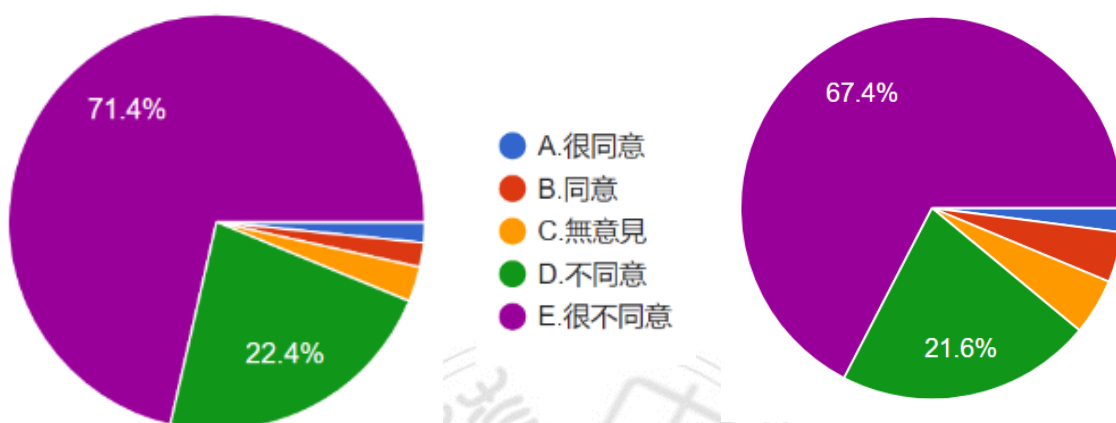

題組四、題組五的第九題，關於台灣的原住民，有人認為他們之所以在社會上處於弱勢，是因為原住民自己本身工作態度太差。詢問填答者對此的看法，填答結果如下圖 33、34。

圖 33 題組四第 9 題填答結果圓餅圖

圖 34 題組五第 9 題填答結果圓餅圖

資料來源：作者繪製

題組四、題組五問題九填答結果，支持「川普連任」(題組四)者，關於對原住民的工作態度，很同意此看法佔 1.6%，計 17 位；同意此看法佔 1.9%，計 20 位；不同意此看法佔 22.4%，計 238 位；很不同意此看法佔 71.4%，計 760 位；對於此看法未表示意見佔 2.7%，計 29 位；共計 1064 位。不支持「川普連任」(題組五)者，關於對原住民的工作態度，很同意此看法佔 2%，計 25 位；同意此看法佔 4.2%，計 52 位；不同意此看法佔 21.6%，計 264 位；很不同意此看法佔 67.4%，計 825 位；對於此看法未表示意見佔 4.7%，計 58 位；共計 1224 位。如此結果符合本文推論，題組四填答者確實比題組五填答者更強烈反對歧視原住民。