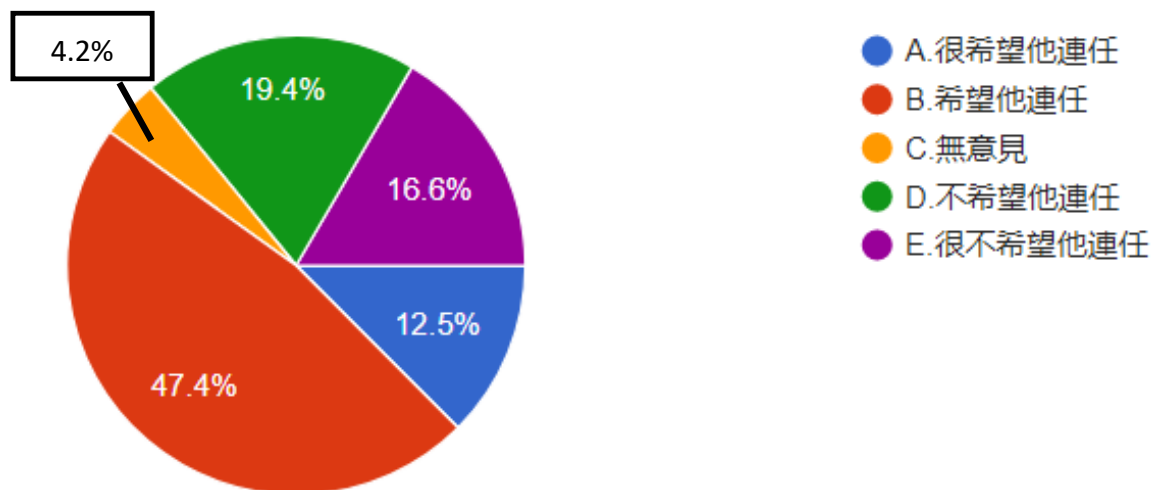

接下來是題組一的最後一題，依據川普的執政表現確認填答者在 2020 年的美國總統選舉是否仍支持川普連任，結果如下圖 5。

圖 5 題組一第 4 題填答結果圓餅圖

資料來源：作者繪製

從圖中顯示，如同一般所知，本來在 2016 年不受青睞的川普，在 2020 年卻大受歡迎，相對於第一題中七成以上不希望川普當選，同樣的填答者至此則有 1370 位填答者填 A 或 B 支持川普連任，佔 59.9%，另有 96 位填答者填 C 無意見，這些填答者續填題組二，至於仍填 D 或 E，明確表達不支持川普連任者共 822 位，只佔 36%，則跳填題組五結束問卷。