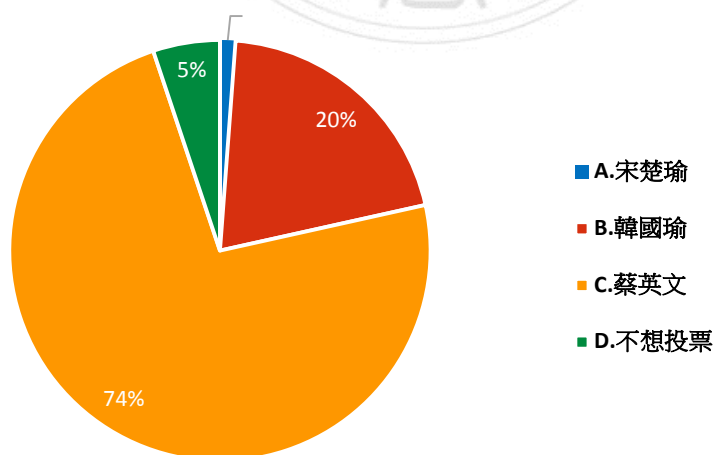

資料來源：作者繪製 圖 7 題組一問題 5 填答結果圓餅圖

題組一第五題填答結果有 12 人選 A 在 2020 年總統大選中支持宋楚瑜，佔了 1%。