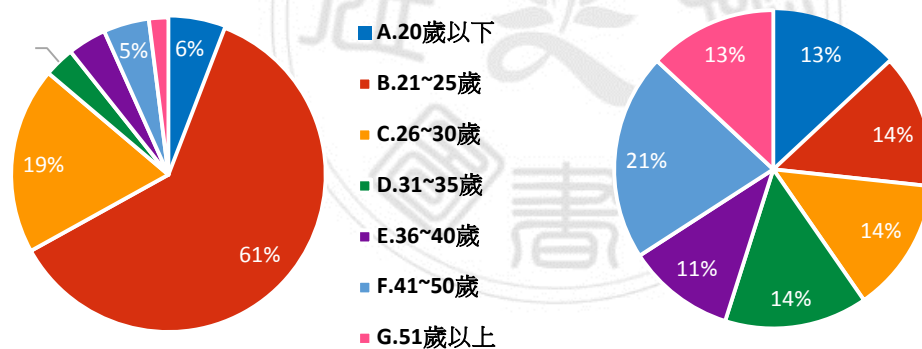

同意見，不可以雙重標準，也不可打壓異議，也知道種族主義是不對的，但題組四填答者本來就是蔡英文的死忠支持者，為了支持蔡英文，破壞民主也在所不惜，題組四也確實無法使他們改變立場。

題組五、題組六

題組五、六題目相同，用以比較支持蔡英文，與不支持蔡英文或支持蔡英文，但不讓泛綠在立法院過半的兩類填答者，其在反中意識形態相關的題目填答結果是否有顯著差異。題組五、六的第一部分是基本資料蒐集，第一題中題組五填答者年紀應明顯小於題組六的填答者，其餘各題則不用於檢驗本文推論。隨後各圓餅圖，皆是題組五、六由左至右依序排列。

1. 請問您的年紀？

資料來源：作者繪製

圖 26 題組五~六問題 1 填答結果圓餅圖

結果如圖所示，蔡英文的支持者的確明顯較年輕。不支持蔡英文與支持蔡英文，但不讓泛綠在立法院過半的支持者，超過 1/3 都是 40 歲以上，但蔡英文的支持者有超過 9/10 都是 40 歲以下，充分驗證本文推論。