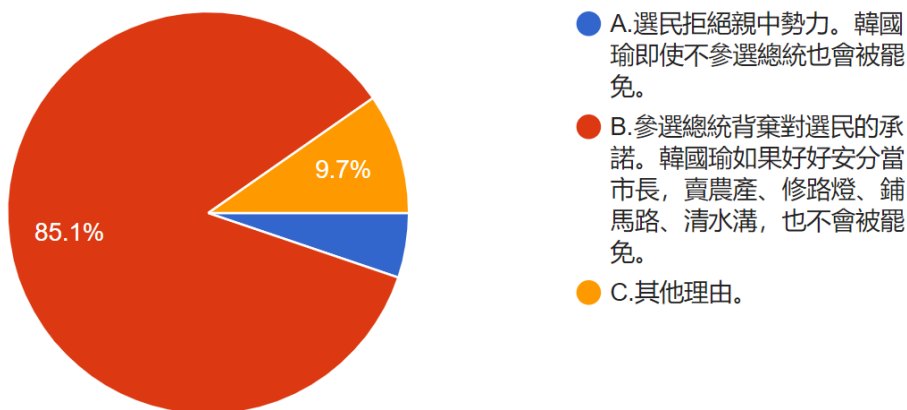

資料來源：作者繪製

圖 47 題組一問題 8 填答結果圓餅圖

題組一第八題填答結果只有 53 人選 A 選民拒絕親中勢力。韓國瑜即使不參選總統也會被罷免，只佔 5.2%，這些填答者接續填題組一。另有多達 871 人選 B 參選總統背