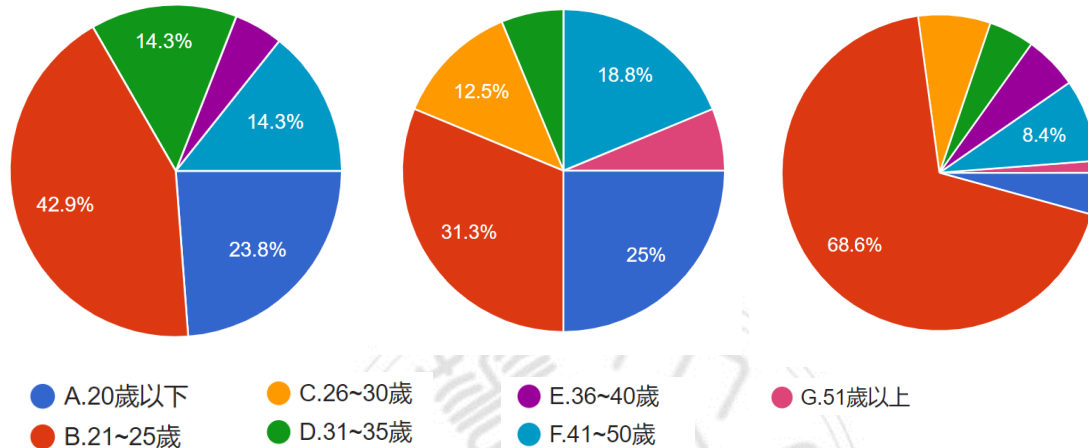

覺得國民黨錯是在提名落跑市長選總統，與九二共識根本無關的填答者，年紀應最長，反中意識形態也最弱。隨後各圓餅圖，皆是題組二、三、四由左至右依序排列。

題組二、三、四的第一部分是基本資料蒐集，除第一題以外無任何推論。第一題中題組二填答者應相對最年輕，題組三則年紀稍長，題組四的填答者則年紀最長。

1. 請問您的年紀？

資料來源：作者繪製 圖 52 題組二~四問題 1 填答結果圓餅圖

結果如圖所示，填答結果部分的支持本文推論，題組二的填答者，有超過 6 成 5 是 20 歲以下年輕人；跳填題組三的填答者，則只 5 成 6 是 25 歲以下年輕人，符合推論。跳填題組四的填答者，則有超過 7 成是 25 歲以下，與本文推論相反。