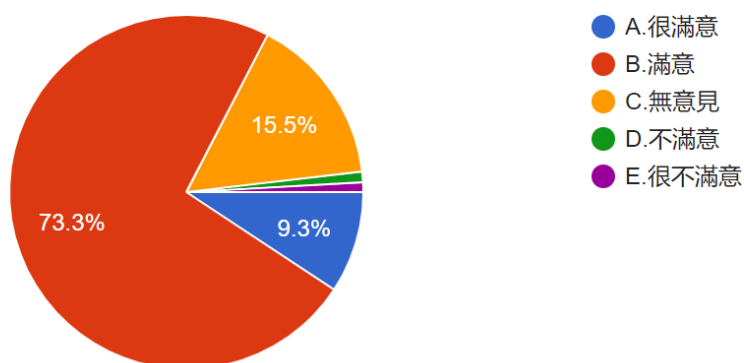

資料來源：作者繪製 圖 42 題組一問題 3 填答結果圓餅圖

題組一第三題填答結果有 95 人選 A 覺得很滿意，佔了 9.3%。有 750 人選 B 覺得滿