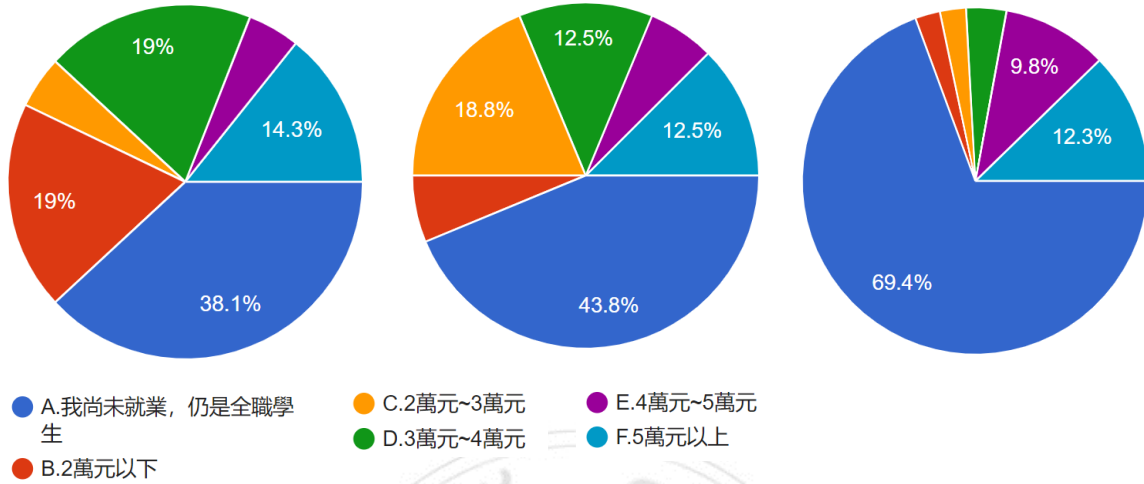

6. 請問您目前的工作，平均月薪大約是？

資料來源：作者繪製 圖 57 題組二～四問題 6 填答結果圓餅圖