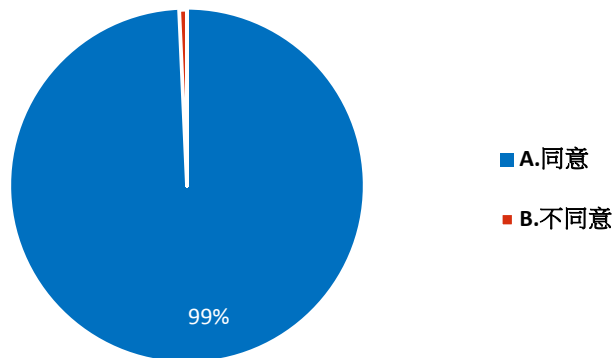

1. 蔡英文此次競選的另一大訴求，是守護台灣民主。請問您是否同意，言論自由是民主的重要基礎，人民有權自由表達意見，包括批評政府在內？

資料來源：作者繪製 圖 17 題組四問題 1 填答結果圓餅圖

題組四第一題填答結果有 697 人選 A 同意，言論自由是民主的重要基礎，人民有權自由表達意見，包括批評政府在內，且明顯違反事實地認為 2008 年主張「九二共識」的馬英九選上中華民國總統之後，2012 與 2016 年我們的總統大選就停辦了，直接由中共指派台灣特區首長，佔 99%，有 5 人選 B 不同意，言論自由是民主的重要基礎，人民有權自由表達意見，包括批評政府在內，且認為 2008 年主張「九二共識」的馬英九選上中華民國總統之後，我們還是照樣拿中華民國的身分證，照樣在 2012 與 2016 年投票選舉中華民國總統，佔了 1%。

2. 蔡英文還認為，講「九二共識」會讓台灣變成中國的一部分。不過在實質上，台灣這七十多年來一直都是中華民國的一部分。請問您覺得，這樣有沒有傷害台灣主權？