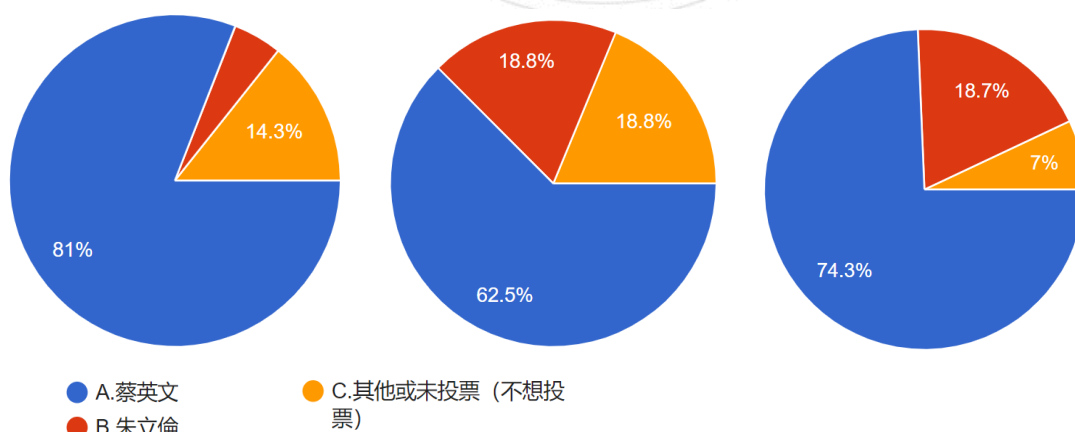

資料來源：作者繪製 圖 65 題組二～四問題 14 填答結果圓餅圖

結果如圖所示，2016 年大選中，題組二填答者超過 8 成投票給蔡英文，高過題組三填答者的 6 成多，但題組四填答者支持蔡英文的比例則未如本文推論，低於題組三填答