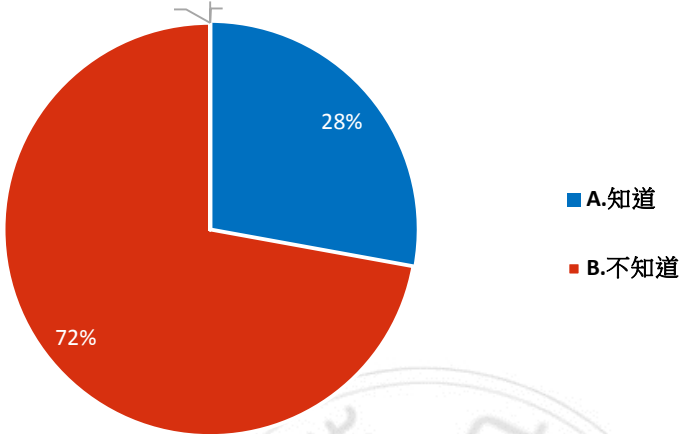

4.所謂台商回流投資逼近 7,000 億，其實是政府補貼貸款利息讓廠商申請借錢，真正從海外匯回的投資，截至 2019 年 11 月 18 日，經濟部次長在立法院答詢時坦承，仍然掛零。請問您是否知道此事？

資料來源：作者繪製 圖 12 題組二問題 4 填答結果圓餅圖

題組二第四題填答結果有 200 人選 A 知道真正從海外匯回的投資，經濟部次長在立法院答詢時坦承，仍然掛零，佔了 28%。但卻有 518 人選 B 不知道，佔了 72%。

5.填答至此，請問您是否仍支持蔡英文連任？