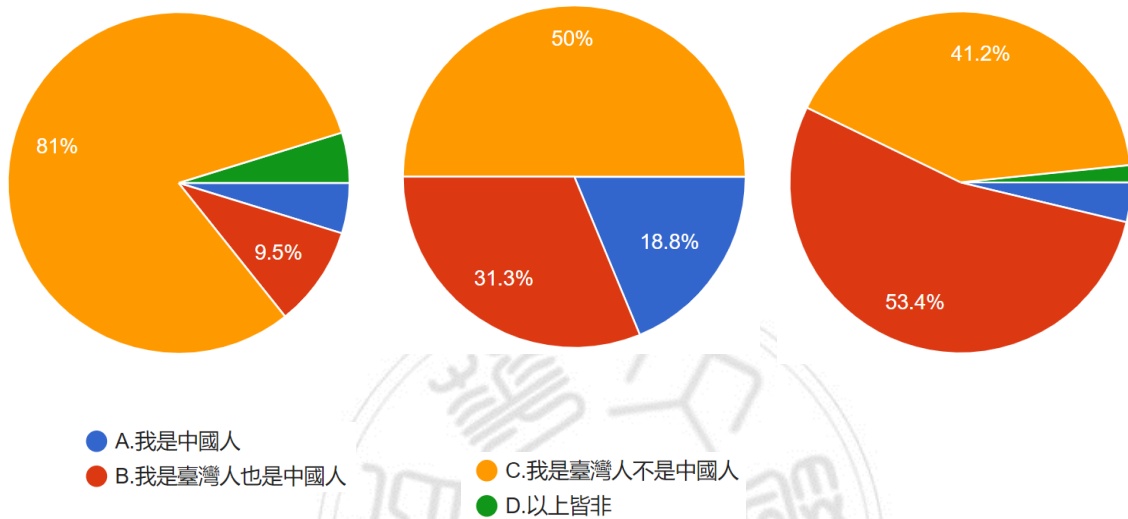

結果如圖所示，題組二的填答者的確明顯有較強的反中意識形態，即使已加上中國是指歷史文化上中國的但書，但仍有超過6成都否認自己是中國人。而題組三的填答者，則只有超過3成否認自己是中國人，符合本文推論。但題組四的填答者，卻有超過4成否認自己是中國人，雖低於題組二填答者但高於題組三填答者，與本文推論相反。

11.如果「中國」在此是指「中華民國」，請問您認為自己是？

資料來源：作者繪製 圖 62 題組二～四問題 11 填答結果圓餅圖

結果如圖所示，即使再加上中國是指中華民國的但書，但題組二的填答者仍有超過8成都否認自己是中國人。題組三的填答者仍有5成都否認自己是中國人，題組四的填答者只有超過4成否認自己是中國人。充分驗證本文推論。

12.如果看到「支那賤畜」、「中國豬」之類的侮辱中國與中國人的用語，您覺得？