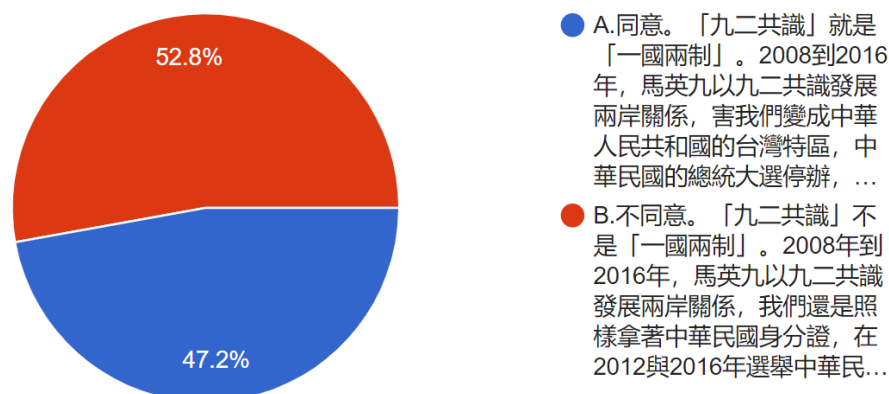

棄對選民的承諾。韓國瑜如果好好安份當市長，也不會被罷免，佔了 85.1%，這些填答者跳填題組四，結束問卷。有 99 人選 C 其他理由，佔了 9.7%，這些填答者跳填題組四，結束問卷。

題組一第八題填答結果確實支持本文推論，只有少數 5.2% 覺得「亡國感」確實是主因；85.1% 多數的人則覺得「烙跑」才是關鍵因素，韓國瑜如果好好安份當市長，也不會被罷免。由此可驗證，韓國瑜的失敗是因為「烙跑」太討厭，而不是「亡國感」太強烈。

9. 從 2020 年總統大選到高雄市長罷免投票，許多人認為國民黨就是輸在「九二共識」，因為「九二共識」就是「一國兩制」，讓選民厭惡。請問您覺得？

資料來源：作者繪製 圖 48 題組一問題 9 填答結果圓餅圖

題組一第九題填答結果有 25 人選 A 明顯違反事實地同意。「九二共識」就是「一國兩制」。2008 到 2016 年，馬英九以九二共識發展兩岸關係，害我們變成中華人民共和國的台灣特區，中華民國的總統大選停辦，變成北京直接指派台灣特區首長，佔了 47.2%。有 28 人選 B 不同意。「九二共識」不是「一國兩制」。2008 年到 2016 年，馬英九以九二共識發展兩岸關係，我們還是照樣拿著中華民國身分證，在 2012 與 2016 年選舉中華民國總統，佔了 52.8%。