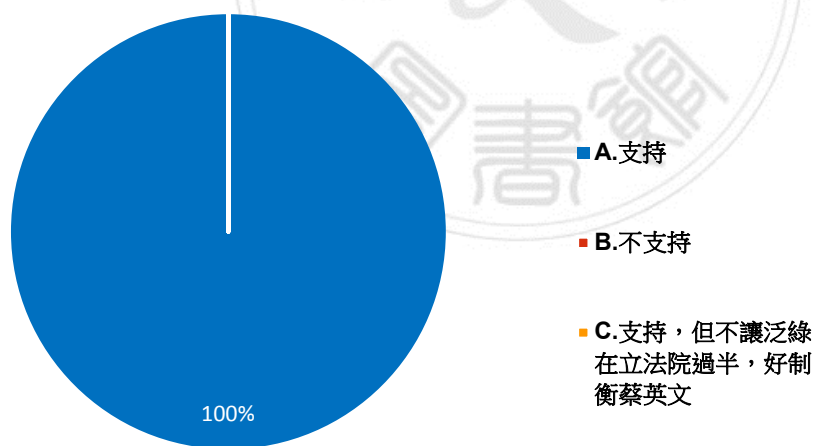

資料來源：作者繪製 圖 25 題組四問題 9 填答結果圓餅圖

題組四第九題填答結果，所有進入此一題組的 702 人都選 A 會繼續支持蔡英文連任，佔 100%，續填題組五。

題組四整體的填答結果確實支持本文推論，雖然填答者也知道民主政治中該尊重不