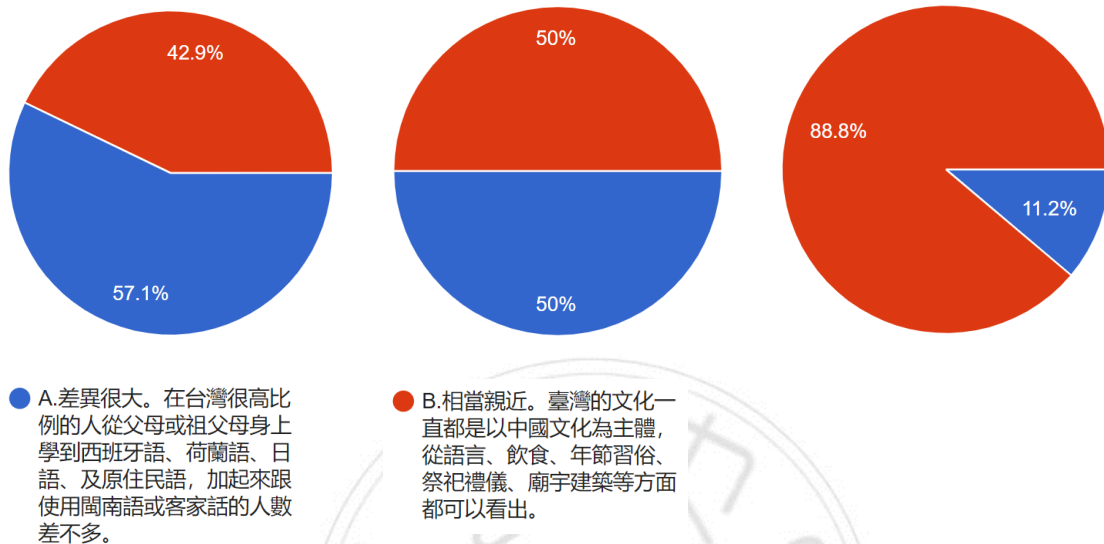

全不掩飾自己心裡對中國人的種族歧視，覺得「支那賤畜」、「中國豬」之類的侮辱中國與中國人的用語沒有不妥，甚至根本想跟著一起罵者，題組二的填答者有超過 4 成；而題組三的填答者也有接近 2 成；題組四的填答者則只有極少數，充分驗證本文推論。

13.您覺得兩岸之間在文化上的關係如何？

資料來源：作者繪製 圖 64 題組二～四問題 13 填答結果圓餅圖

結果如圖所示，即使選項 A 違反事實地說兩岸之間在文化上的關係差異很大，題組二的填答者仍有 5 成 7 都認同，題組三的填答者仍有 5 成都認同，題組四的填答者只有 1 成多認同，充分驗證本文推論。

14.請問您在 2016 年總統大選中投給誰（如果您當時未滿 20 歲，您當時想投給誰）？