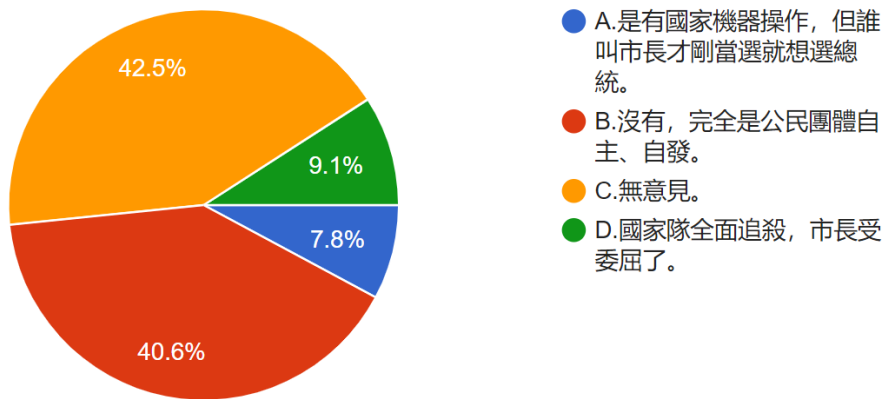

資料來源：作者繪製

圖 46 題組一問題 7 填答結果圓餅圖

題組一第七題填答結果有 80 人選 A 覺得是有國家機器操作，但誰叫市長才剛當選就想選總統，佔了 7.8%。有 415 人選 B 覺得沒有，完全是公民團體自主、自發，佔了 40.6%。有 435 人選 C 無意見，佔了 42.5%。有 93 人選 D 覺得國家隊全面追殺，市長受委屈了，佔了 9.1%。

8. 請問您覺得，此次罷免案通過的主因是？