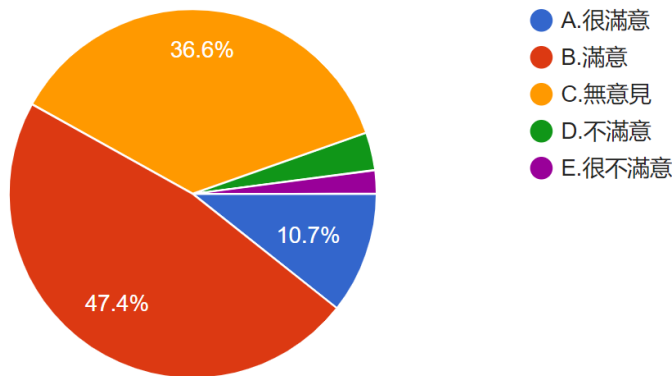

意，佔了 73.3%。有 159 人選 C 無意見，佔了 15.5%。有 10 人選 D 覺得不滿意，佔了 1%。有 9 人選 E 覺得很不滿意，佔了 0.9%。

4.此次罷免通過後，國民黨主席江啟臣表示，尊重高雄市民的決定，國民黨會虛心檢討，努力贏得選民的信任。請問您覺得？

資料來源：作者繪製 圖 43 題組一問題 4 填答結果圓餅圖

題組一第四題填答結果有 109 人選 A 覺得很滿意，佔了 10.7%。有 485 人選 B 覺得滿意，佔了 47.4%。有 374 人選 C 無意見，佔了 36.6%。有 34 人選 D 覺得不滿意，佔了 3.3%。有 21 人選 E 覺得很不滿意，佔了 2.1%。

5.此次罷免案通過後，民進黨將推出陳其邁來參加高雄市長補選。請問您是否支持？