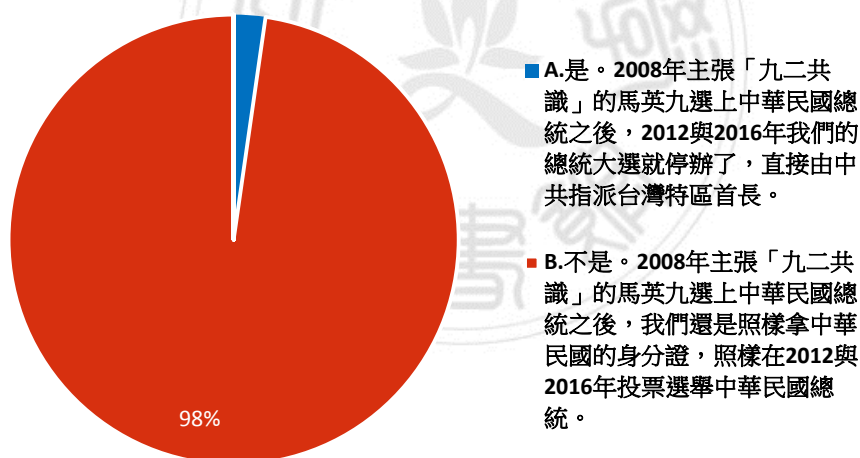

轉而支持蔡英文連任，但不讓泛綠在立法院過半，好制衡蔡英文，佔了 0%，跳填題組六結束問卷。題組二整體的填答結果確實支持本文推論，進入題組二的填答者本來就是蔡英文的始終持者，將經濟沒有提升的責任推給受雇者，同時即使得知蔡英文的灌水造假政績，也還是有 98%的填答者仍持續支持蔡英文。

題組三 填答結果

題組三從蔡英文認為「九二共識」就是「一國兩制」與「九二共識」會讓台灣變成中國的一部分切入，透過問題與答案的設計駁斥蔡英文此一謬論。

1. 蔡英文在此次競選時，一再強調要守護台灣主權，不能接受「九二共識」，因為「九二共識」就是「一國兩制」。請問您覺得，「九二共識」是否就是「一國兩制」？

資料來源：作者繪製 圖 14 題組三問題 1 填答結果圓餅圖

題組三第一題填答結果有 16 人選 A 明顯違反事實地以為，「九二共識」就是「一國兩制」，且 2008 年主張「九二共識」的馬英九選上中華民國總統之後，2012 與 2016 年我們的總統大選就停辦了，直接由中共指派台灣特區首長，佔了 2%。有 689 人選 B 認為，「九二共識」不是「一國兩制」，且 2008 年主張「九二共識」的馬英九選上中華民國總統之後，我們還是照樣拿中華民國的身分證，照樣在 2012 與 2016 年投票選舉中華