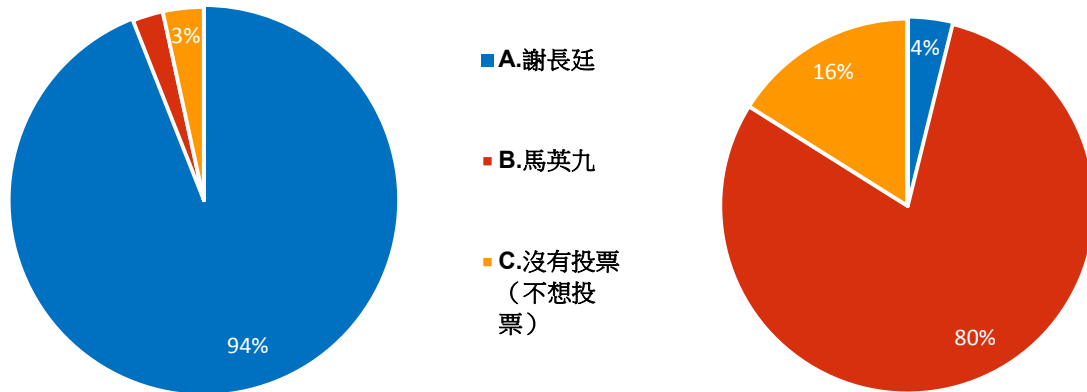

14.請問您在 2008 年總統大選投票給誰（如果您當時未滿 20 歲，您當時想投給誰）？

資料來源：作者繪製

圖 39 題組五~六問題 14 填答結果圓餅圖

結果如圖所示，2008 年大選中，即使是在民進黨聲勢最弱時，蔡英文的支持者卻是壓倒性的投給謝長廷，不支持蔡英文與支持蔡英文，但不讓泛綠在立法院過半的支持者，則投給馬英九者還是居多，充分驗證本文推論。