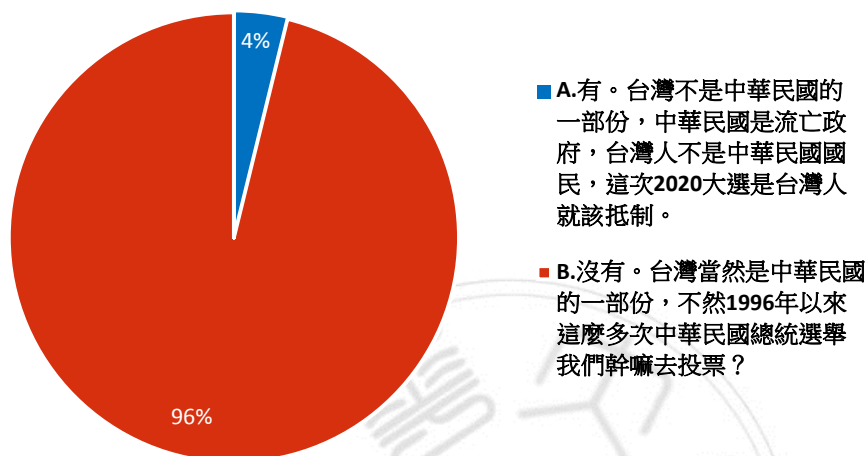

民國總統，佔了 98%。

2. 蔡英文還認為，講「九二共識」會讓台灣變成中國的一部分。不過在實質上，台灣這七十多年來一直都是中華民國的一部分。請問您覺得，這樣有沒有傷害台灣主權？

資料來源：作者繪製

圖 15 題組三問題 2 填答結果圓餅圖

題組三第二題填答結果有 27 人選 A 明顯違反事實地認同蔡英文認為，講「九二共識」會讓台灣變成中國的一部分，台灣不是中華民國的一部分，中華民國是流亡政府，台灣不是中華民國國民，這次 2020 大選是台灣人就該抵制，佔了 4%。有 678 人選 B 認為，「九二共識」不會讓台灣變成中國的一部分，台灣當然是中華民國的一部分，不然 1996 年以來這麼多次中華民國總統選舉我們幹嘛去投票，佔了 96%。