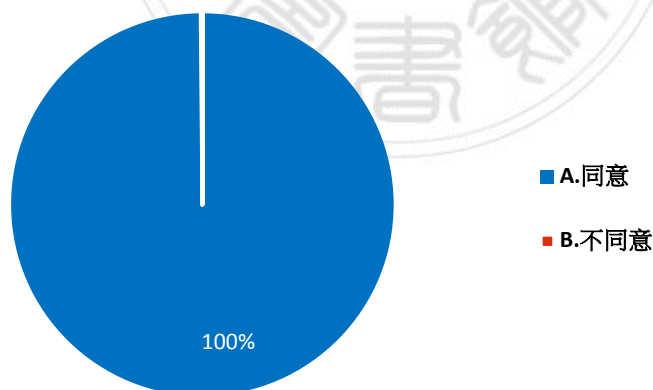

資料來源：作者繪製 圖 23 題組四問題 7 填答結果圓餅圖

題組四第七題填答結果有 701 人選 A 同意，佔幾乎 100%，只有 1 人選 B 不同意，只佔不到 1%。

8.台灣現在很容易在網路上看到「支那賤畜」、「中國豬」之類，針對中國人而非中共政