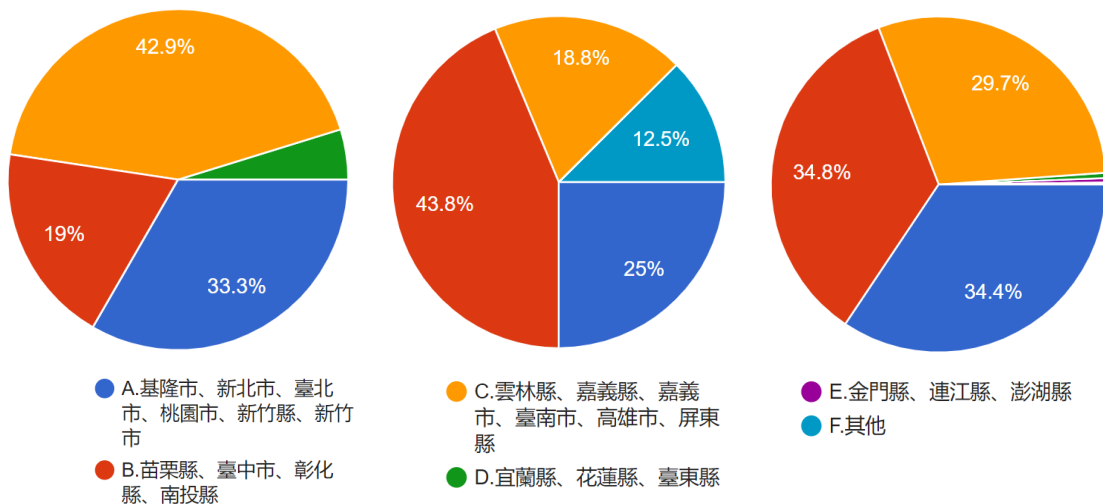

資料來源：作者繪製 圖 53 題組二～四問題 2 填答結果圓餅圖

2. 請問您的居住地為何？