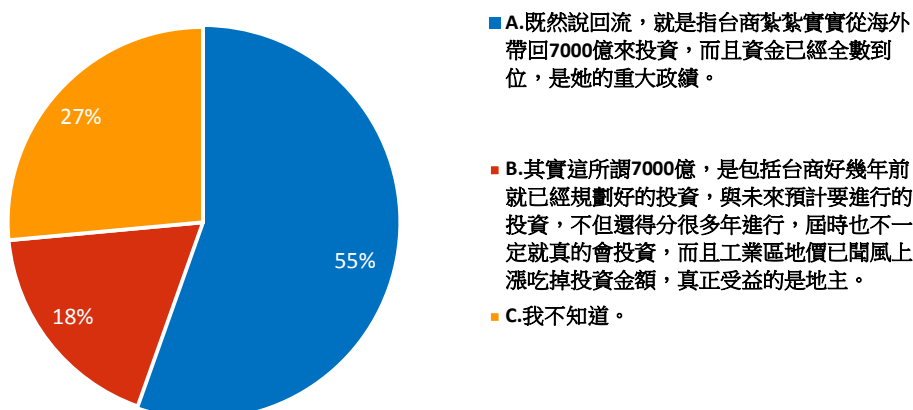

3.請問您覺得，蔡英文所說的台商回流投資 7000 億，意思是指？

資料來源：作者繪製

圖 11 題組二問題 3 填答結果圓餅圖

題組二第三題填答結果有 398 人選 A 覺得蔡英文所說的台商回流投資 7000 億，是指台商紮紮實實從海外帶回 7000 億來投資，而且資金已經全數到位，是她的重大政績，佔了 55%。有 130 人選 B 認為所謂 7000 億是包括台商好幾年前就已經規劃好的投資，與未來預計要進行的投資，不但還得分很多年進行，屆時也不一定就真的會投資，而且工業區地價已聞風上漲吃掉投資金額，真正受益的是地主，佔了 18%，有 190 人選 C 認為我不知道，佔了 26%。