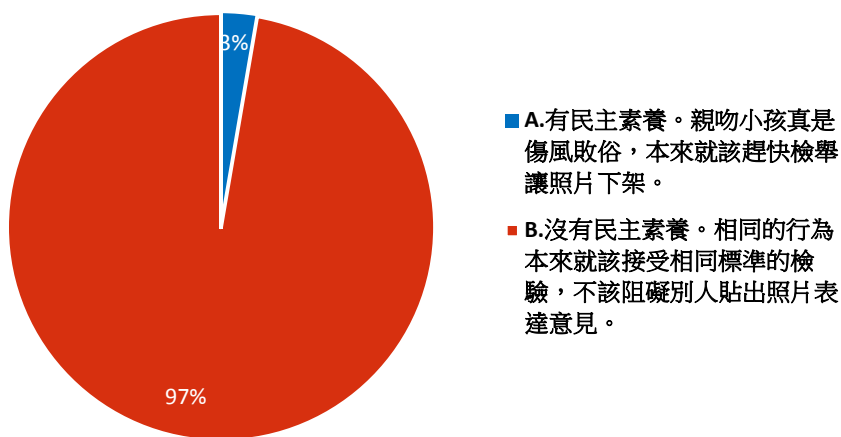

資料來源：作者繪製 圖 20 題組四問題 4 填答結果圓餅圖

題組四第四題填答結果有 19 人選 A 明顯違反事實地認為在 2019 年 12 月間，候選人韓國瑜因為在造勢活動中親吻小孩而遭到撻伐，是有民主素養。親吻小孩真是傷風敗俗，本來就該趕快檢舉讓照片下架，佔 3%，有 683 人選 B 認為沒有民主素養。相同的行為本來就該接受相同標準的檢驗，不該阻礙別人貼出照片表達意見，佔了 97%。

5. 您是否同意，民主不能沒有法治，而法治最重要的就是法律之前人人平等，不能選擇性執法？