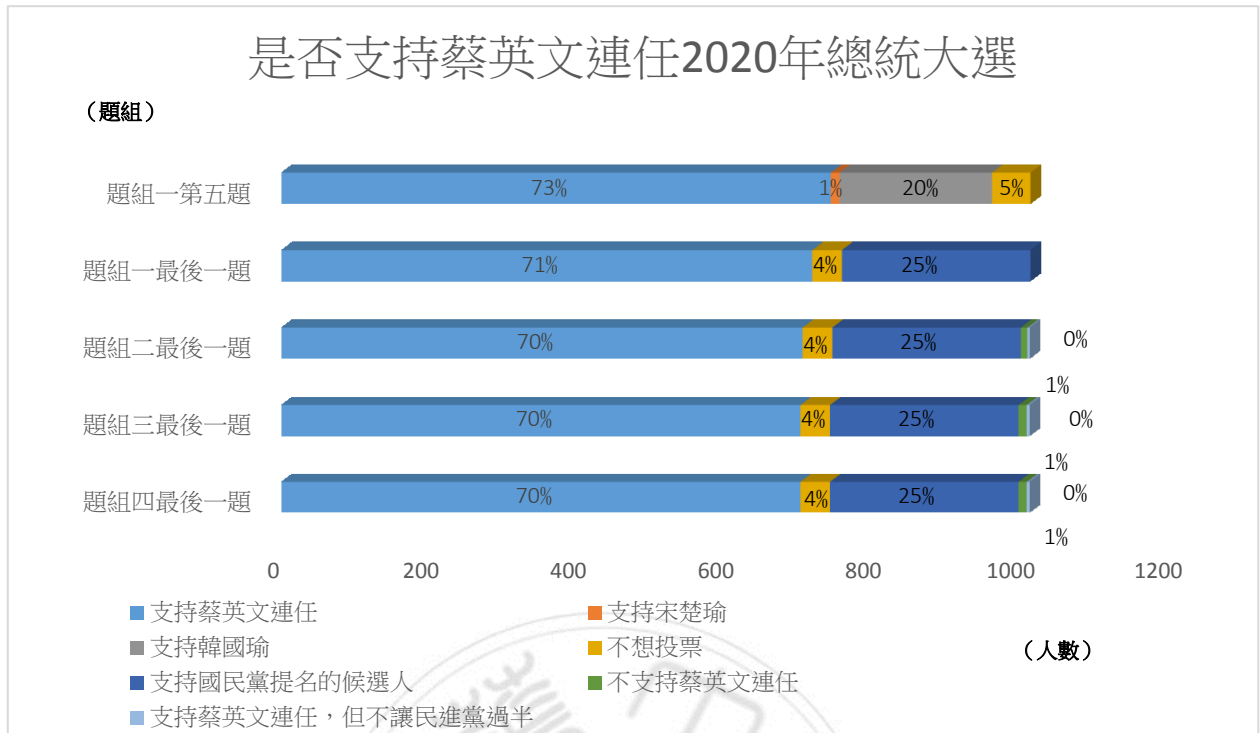

資料來源：作者繪製 圖 69 題組一～四是否支持蔡英文連任 2020 年總統大選的比例變化

而支持蔡英文連任與否的填答者們，在第一份問卷題組五、六背景資料比較上，也完全驗證本文的推論。支持蔡英文連任者，大多確實都是本文所說的深「綠」，有強烈反中意識形態，即使在歷史文化上仍否定自己是中國人，且蔡英文的支持者確實多數比較年輕。總而言之，年輕的深「綠」支持者，果然還是會支持民進黨候選人蔡英文，年長的支持者果然還是會支持國民黨的候選人。

關於高雄市長韓國瑜罷免案的第二份問卷，總計有 1023 位填答者，經過題組的層層引導，確實罷免案的主因是因為「烙跑」市長。在題組一第八題中，選 B 認為罷免案的主因是因為韓國瑜參選總統背棄對選民的承諾有 871 人 (85.1%)。選 A 認為選民拒絕親中勢力的僅有 53 人 (5.2%)。選 C 其他理由的有 99 人 (9.7%)。接著題組一提到「九二共識」、「中華民國」護照和國民黨敗選檢討相關議題题目的引導，選 B 認為原因是落跑市長的又再增加為 887 人 (86.67%)。詳見下圖 70。