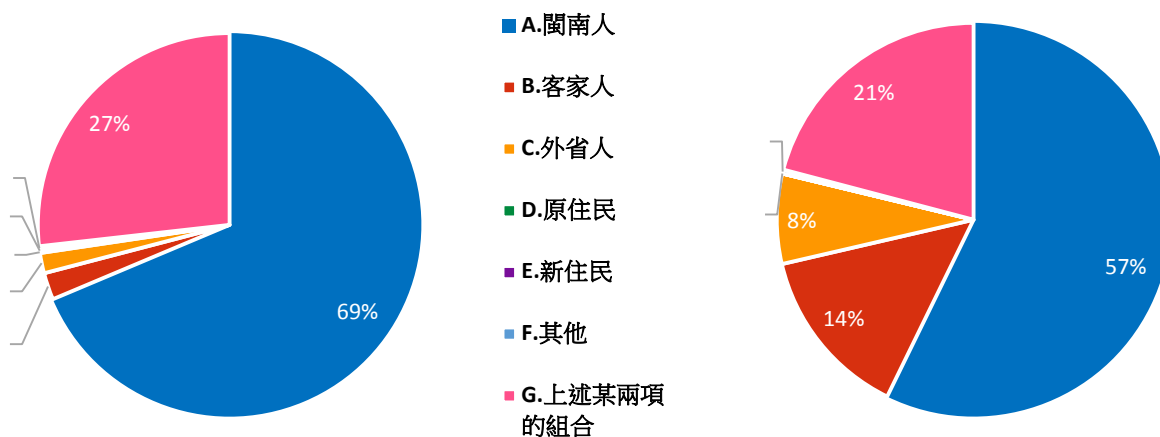

8.請問您父母是什麼族群？

資料來源：作者繪製

圖 33 題組五~六問題 8 填答結果圓餅圖

接下來題組五、六的第二部分就是從族群及國家認同與投票行為來檢測填答者的政治意識形態，於此題組五填答者應較題組六的填答者有明顯較強烈的反中意識形態：

9.請問您認為自己是？