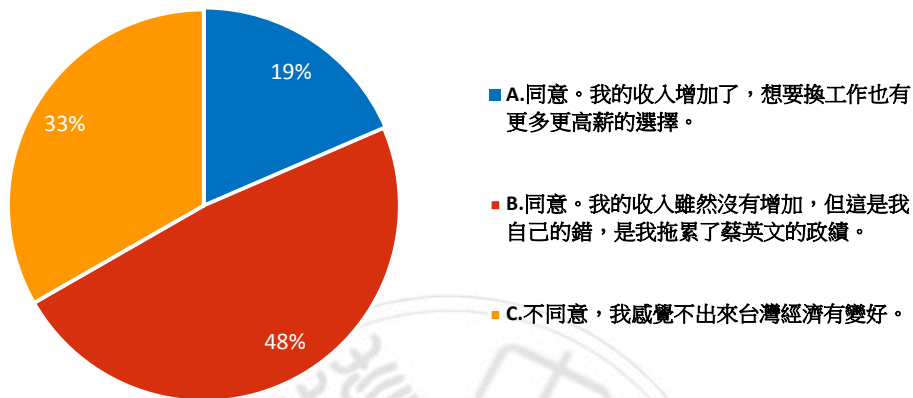

2. 蔡英文也表示，她執政以來台灣經濟其實表現亮眼，不但股市站穩萬點創記錄，經濟成長率還高居亞洲四小龍之冠，台商回流投資到 2019 年年底更逼近 7000 億大關。請問您覺得？

資料來源：作者繪製 圖 10 題組二問題 2 填答結果圓餅圖

題組二第二題填答結果有 133 人選 A 同意蔡英文表示她執政以來台灣經濟其實表現亮眼，不但股市站穩萬點創記錄，經濟成長率還高居亞洲四小龍之冠，台商回流投資到 2019 年年底更逼近 7000 億大關，且認為我的收入增加了，想要換工作也有更多更高薪的選擇，佔了 19%。有 346 人選 B 覺得蔡英文執政以來台灣經濟其實好得很，那些減少甚至失業的人，是自己不爭氣、沒本事，不要怪蔡英文，佔了 48%，有 239 人選 C 覺得蔡英文說得輕鬆。千金大小姐哪能體會民間疾苦，佔了 33%。