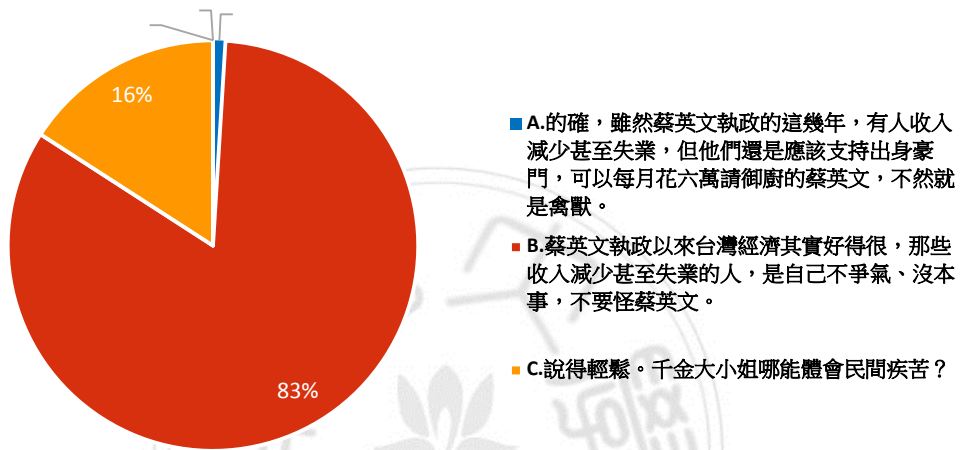

題組二則開始檢視蔡英文施政以來的政績，測試填答者的投票意向是否隨之改變。首先是詢問填答者對蔡英文競選時，強調的捍衛主權有何想法，並接續以蔡英文執政以來，宣稱台灣經濟表現亮眼，台商回流投資逼近 7000 億大關，但其實真正從海外匯回的投資仍然是掛零，透過問卷讓填答者知道政績背後的真相是什麼。

1. 蔡英文在此次競選時一再表示，不能為了經濟利益而犧牲主權；陸委會主委陳明通也認為，人若只顧溫飽就成了禽獸。請問您覺得？

資料來源：作者繪製

圖 9 題組二問題 1 填答結果圓餅圖

題組二第一題填答結果有 7 人選 A 認同蔡英文在此次競選時表示，不能為了經濟利益而犧牲主權；陸委會主委陳明通也認為，人若只顧溫飽就成了禽獸。且認為雖然蔡英文執政的這幾年，有人收入減少甚至失業，但他們還是應該支持出身豪門，可以每月花六萬請御廚的蔡英文，不然就是禽獸，佔了 1%。有 597 人選 B 覺得蔡英文執政以來台灣經濟其實好得很，那些減少甚至失業的人，是自己不爭氣、沒本事，不要怪蔡英文，佔了 83%，有 114 人選 C 覺得蔡英文說得輕鬆。千金大小姐哪能體會民間疾苦，佔了 16%。