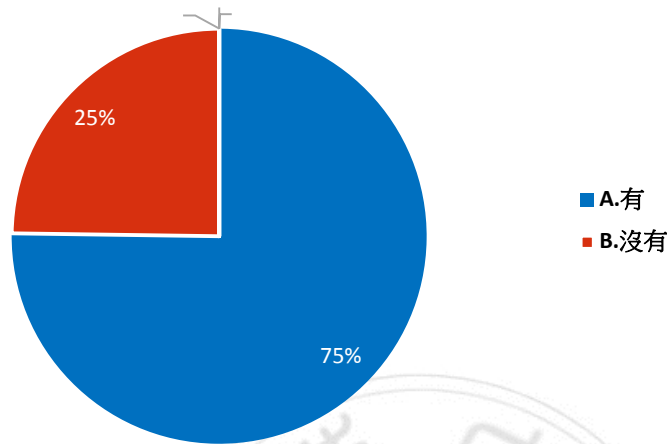

題組一第三題填答結果有 727 人選 A 有投票給民進黨的縣市長候選人，佔了 72%。有 232 人選 B 投給其他候選人，佔了 23%，有 53 人選 C 放棄投票，佔了 5%。

4. 請問您覺得，2018 年選舉民進黨慘敗後，有沒有調整施政方向？

資料來源：作者繪製 圖 6 題組一問題 4 填答結果圓餅圖

題組一第四題填答結果有 762 人選 A 覺得民進黨慘敗後，有調整施政方向，佔了 75%。有 251 人選 B 覺得沒有調整施政方向，佔了 25%。

5. 2018 年選舉民進黨慘敗後，2019 年之內聲望就迅速回升。請問您在 2020 年總統大選中支持誰？