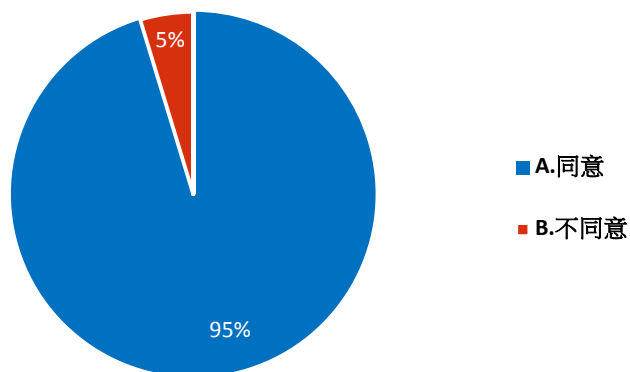

6.就在 2019 年 12 月 31 日，蔡英文領導的民進黨火速在立法院通過了「反滲透法」，但法條語意模糊不清，引發質疑。請問您覺得，這有沒有傷害台灣民主？

資料來源：作者繪製 圖 22 題組四問題 6 填答結果圓餅圖

題組四第六題填答結果有 669 人選 A 同意，蔡英文領導的民進黨在立法院通過的「反滲透法」，有傷害台灣民主，佔 95%，有 33 人則填 B 不同意，佔了 5%。

7.您是否同意，人人皆生而平等是民主的基石，不能因地域、性別、宗教、膚色、語言、族群等差異而有所歧視？