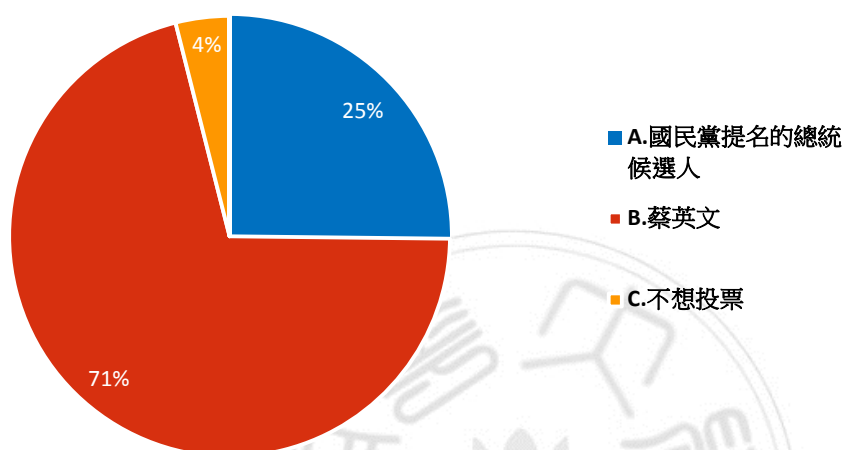

5. 2018 年選舉民進黨慘敗後，2019 年之內聲望就迅速回升。請問您在 2020 年總統大選中支持誰？

資料來源：作者繪製 圖 7 題組一問題 5 填答結果圓餅圖

題組一第五題填答結果有 12 人選 A 在 2020 年總統大選中支持宋楚瑜，佔了 1%。

有 206 人選 B 支持韓國瑜，佔了 20%，有 743 人選 C 支持蔡英文，佔了 73%，有 52 人選 D 不想投票，佔了 5%。

6.請問您，如果韓國瑜拒絕參選，而是由朱立倫或其他人選代表國民黨，宋楚瑜也沒有參選，2020 年總統大選您會支持誰？