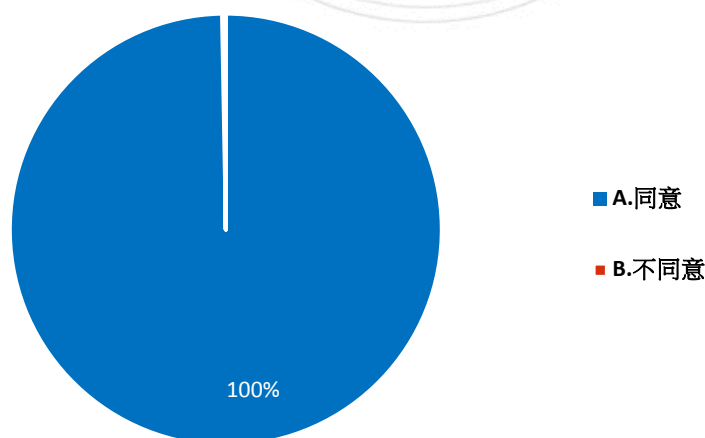

資料來源：作者繪製 圖 21 題組四問題 5 填答結果圓餅圖

題組四第五題填答結果有 700 人選 A 同意，佔幾乎 100%，有 2 人選 B，佔不到 1%。