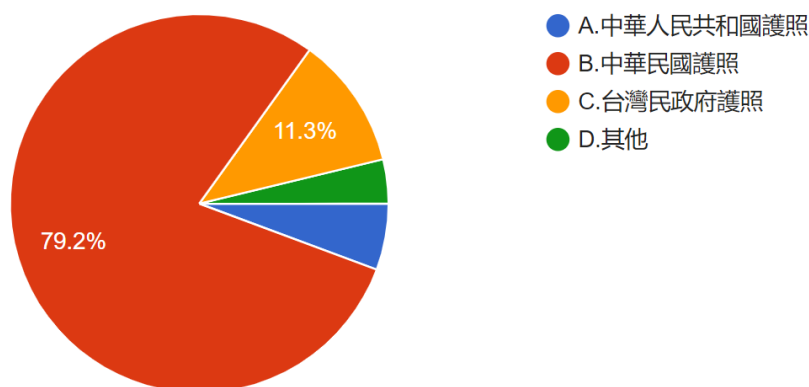

10.有人說，中華民國只在國內有效，出了國門就不存在。請問您出國時使用的護照是？

資料來源：作者繪製 圖 49 題組一問題 10 填答結果圓餅圖

題組一第十題填答結果有 3 人選 A 明顯違反事實地覺得出國時使用的護照是中華人民共和國護照，佔了 5.7%。有 42 人選 B 覺得出國時使用的護照是中華民國護照，佔了 79.2%。有 6 人選 C 明顯違反事實地覺得出國時使用的護照是台灣民政府護照，佔了 11.3%。2 人選 D 選擇其他，佔了 3.8 %。

11.有人說，使用「中華民國」護照，會與「中華人民共和國」護照混淆。請問您覺得？