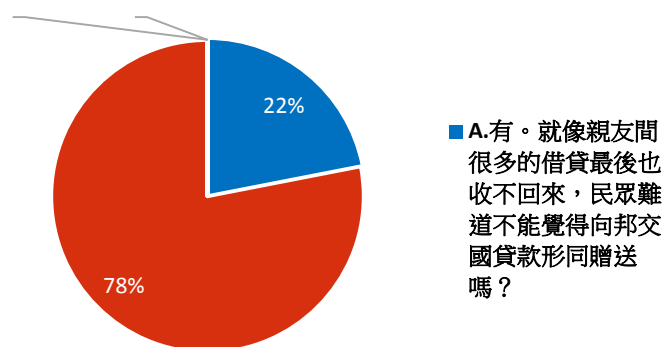

資料來源：作者繪製 圖 18 題組四問題 2 填答結果圓餅圖