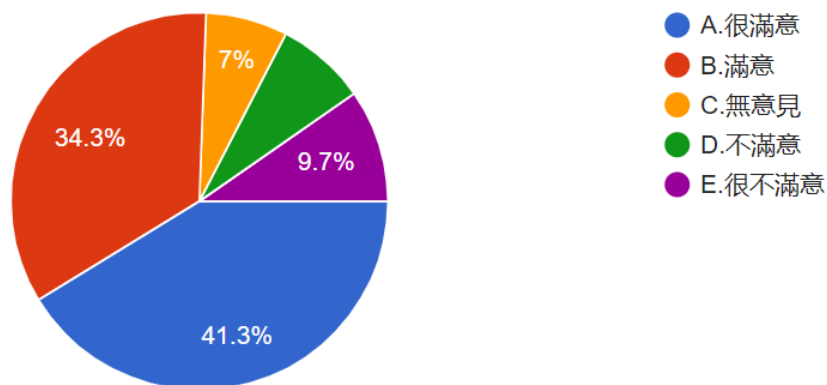

第二節 第二份問卷結果分析

第二份問卷於 2021 年 01 月 07 日 14 時 15 分開始發放，至 03 月 11 日 10 時 21 分共回收 1023 份，填答結果與推論驗證情形如下。

題組一 填答結果

首先詢問填答者對於高雄市長罷免投票情形的滿意度，以及對高雄市議會議長墜樓的看法，再詢問對於韓國瑜罷免後的表示是否贊同與滿意，且罷免後，對於國民黨主席江啟臣的表示，是否滿意，再詢問對於陳其邁來補選是否支持，再詢問對於罷免門檻、罷免案有國家機器操作和罷免案通過主因的想法，再詢問國民黨就是輸在「九二共識」的想法，再詢問對於護照名稱與護照名稱混淆的看法，再詢問對於國民黨敗選以來檢討兩岸路線的看法。這些問題中夾帶了韓國瑜被罷免過程中與之後的相關事件。

1.此次 2020 年 6 月 6 日高雄市長罷免投票，最後以九十多萬票同意獲得通過，請問您覺得？

資料來源：作者繪製 圖 40 題組一問題 1 填答結果圓餅圖

題組一第一題填答結果有 422 人選 A 覺得很滿意，佔了 41.3%。有 351 人選 B 覺得