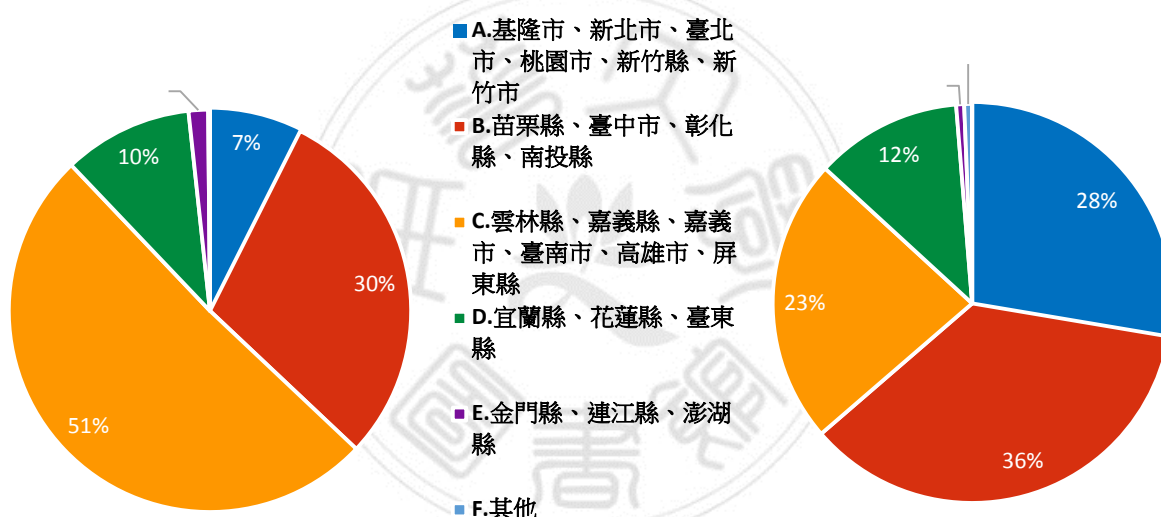

1. 請問您的年紀？

資料來源：作者繪製

圖 26 題組五~六問題 1 填答結果圓餅圖

結果如圖所示，蔡英文的支持者的確明顯較年輕。不支持蔡英文與支持蔡英文，但不讓泛綠在立法院過半的支持者，超過 1/3 都是 40 歲以上，但蔡英文的支持者有超過 9/10 都是 40 歲以下，充分驗證本文推論。

2.請問您的居住地為何？

資料來源：作者繪製

圖 27 題組五~六問題 2 填答結果圓餅圖

3.請問您的出生地為何？