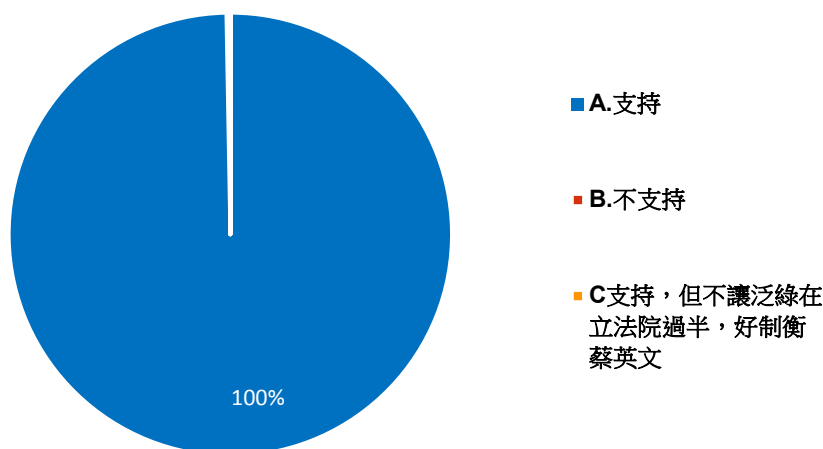

3.填答至此，請問您是否仍支持蔡英文連任？

資料來源：作者繪製 圖 16 題組三問題 3 填答結果圓餅圖

題組三第三題填答結果有 702 人選 A 會繼續支持蔡英文連任，佔 100%，續填題組四，有 2 人選 B 轉而不支持蔡英文連任，佔了 0%，跳填題組六結束問卷，有 1 人選 C 轉而支持蔡英文連任，但不讓泛綠在立法院過半，好制衡蔡英文，佔了 0%，跳填題組六結束問卷。

題組三整體的填答結果確實支持本文推論，填答者其實也清楚知道，蔡英文所說「九二共識」就是「一國兩制」與「九二共識」會讓台灣變成中國的一部分，確實是無稽之談。但仍因為會進入題組三填答的，都是蔡英文的死忠支持者，蔡英文說的話再怎麼荒唐，也都會支持，經過此一題組也的確沒有人改變立場。

題組四 填答結果

題組四從詢問填答者是否同意言論自由是民主的重要基礎開始，並提到一名婦人因為轉傳了一則蔡英文的訊息，被警方依違反「社會秩序維護法」移送法辦的事件，接著詢問對於民主素養的看法，並提到韓國瑜親吻小孩而遭到撻伐的事件，接著再詢問對於「反滲透法」的立法過程的想法，再詢問填答者是否同意人人皆生而平等，並詢問填答者對網路上看到「支那賤畜」、「中國豬」之類的用詞的想法。