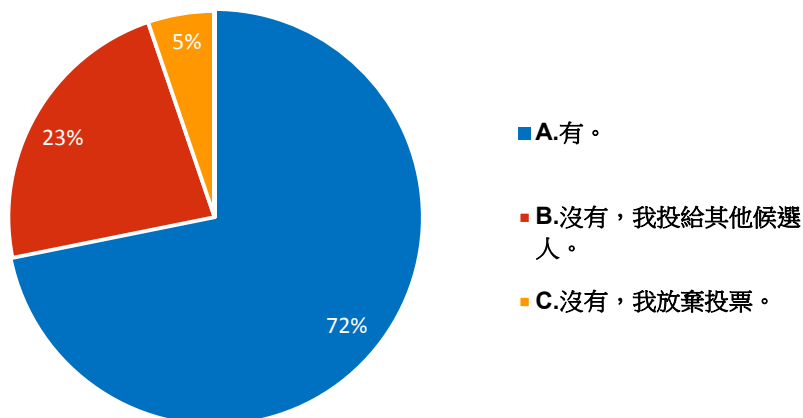

資料來源：作者繪製 圖 5 題組一問題 3 填答結果圓餅圖