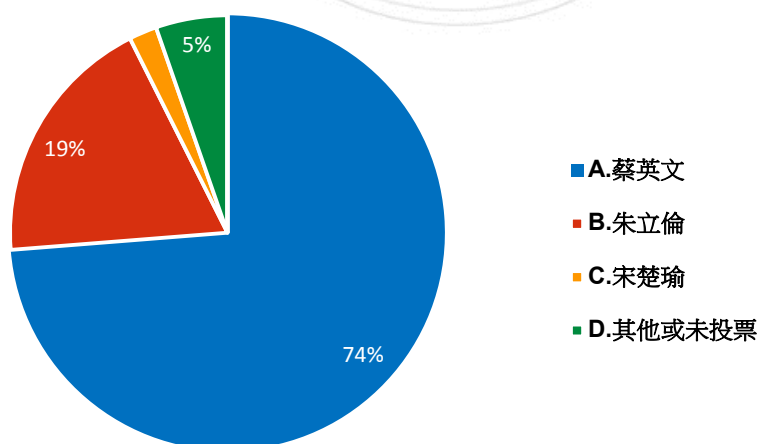

題組一 填答結果

首先是題組一，詢問填答者在 2016 年總統大選時的投票情形和是否滿意 2016 年以來蔡英文的執政，以及 2018 年地方九合一選舉時的投票情形和 2018 年以來民進黨有沒有調整施政方向，並詢問 2020 年總統大選將投票給誰。

1. 請問您在 2016 年總統大選時投給誰？

資料來源：作者繪製 圖 3 題組一問題 1 填答結果圓餅圖

題組一第一題填答結果有 747 人選 A 投給蔡英文，佔了 74%。有 191 人選 B 投給朱立倫，佔了 19%，有 21 人選 C 投給宋楚瑜，佔了 2%，選 D 其他或未投票者則有 54 人，佔了 5%。