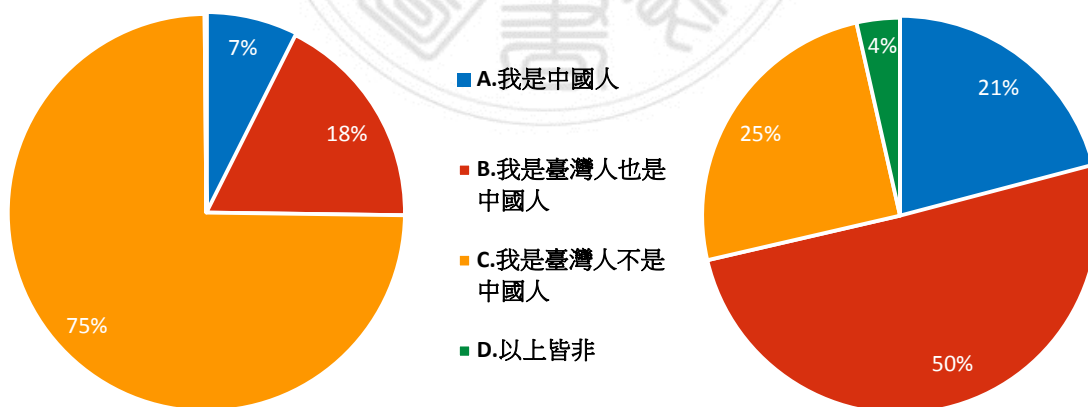

資料來源：作者繪製 圖 31 題組五~六問題 6 填答結果圓餅圖

7.請問您慣用語言為何？

資料來源：作者繪製 圖 32 題組五~六問題 7 填答結果圓餅圖

8.請問您父母是什麼族群？

資料來源：作者繪製

圖 33 題組五~六問題 8 填答結果圓餅圖

接下來題組五、六的第二部分就是從族群及國家認同與投票行為來檢測填答者的政治意識形態，於此題組五填答者應較題組六的填答者有明顯較強烈的反中意識形態：

9.請問您認為自己是？