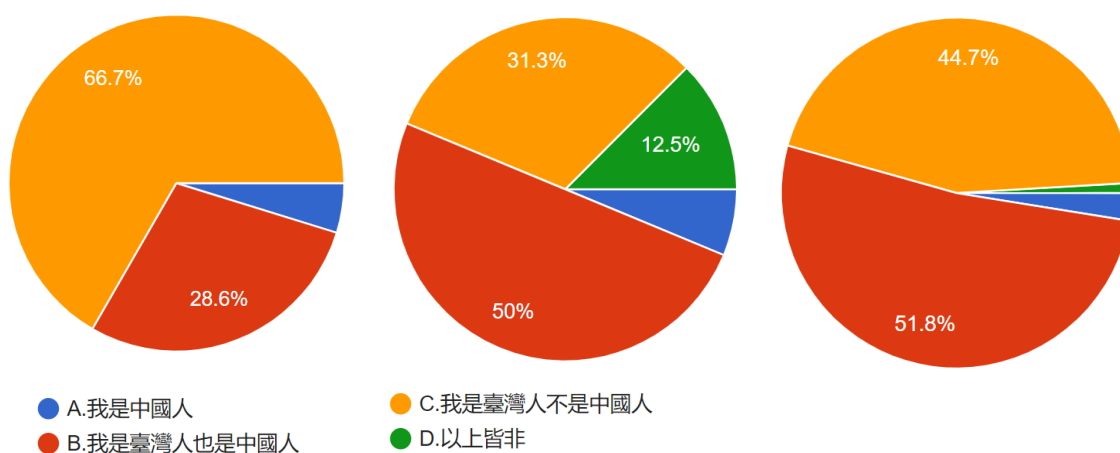

資料來源：作者繪製 圖 61 題組二～四問題 10 填答結果圓餅圖