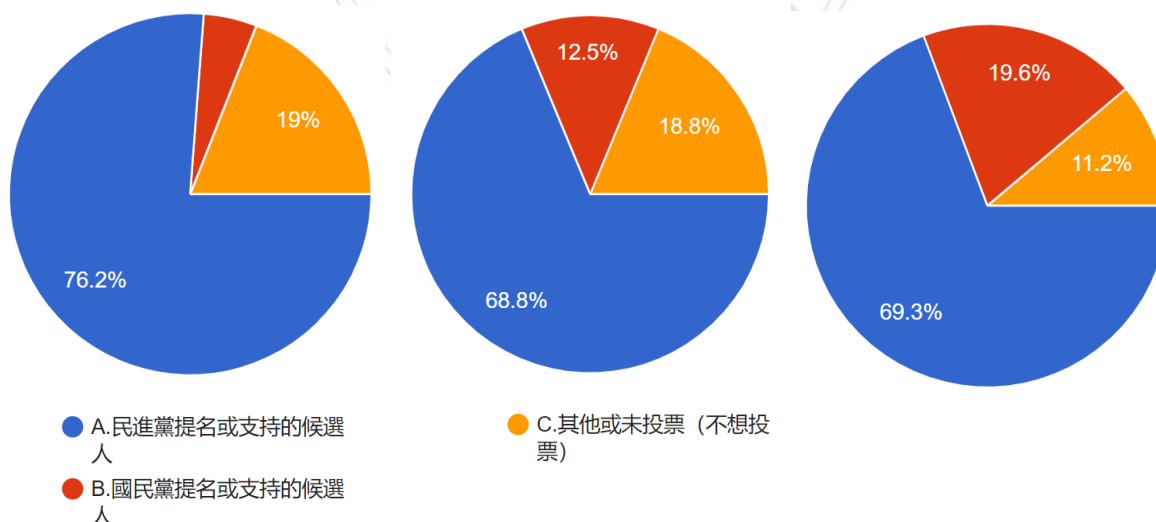

資料來源：作者繪製 圖 67 題組二～四問題 16 填答結果圓餅圖

結果如圖所示，2018 年選舉中，題組二填答者對民進黨支持度最高，達 76.2%，題組三填答者次之，有 68.8%，題組四填答者則不符本文推論，對民進黨支持度略高於題組三填答者達 69.3%；但若已對國民黨的支持度來看，則從題組二到題組四確實符合本