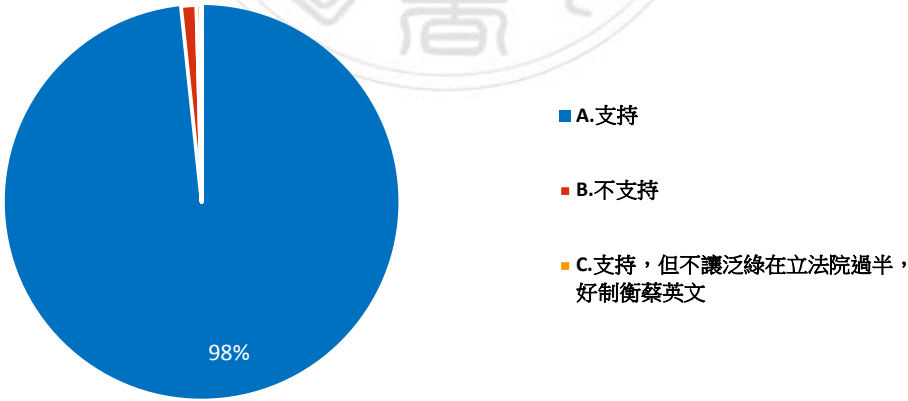

資料來源：作者繪製 圖 13 題組二問題 5 填答結果圓餅圖

題組二第五題填答結果有 705 人選 A 會繼續支持蔡英文連任，佔 98%，續填題組三，有 9 人選 B 轉而不支持蔡英文連任，佔了 1%，跳填題組六結束問卷，有 3 人選 C