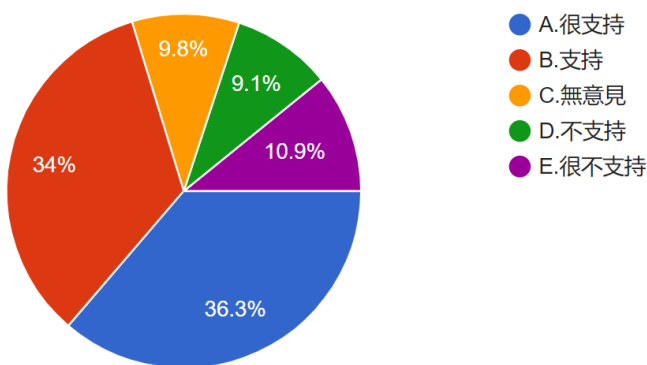

資料來源：作者繪製 圖 44 題組一問題 5 填答結果圓餅圖

題組一第五題填答結果有 371 人選 A 覺得很支持，佔了 36.3%。有 348 人選 B 覺得支持，佔了 34%。有 100 人選 C 無意見，佔了 9.8%。有 93 人選 D 覺得不支持，佔了