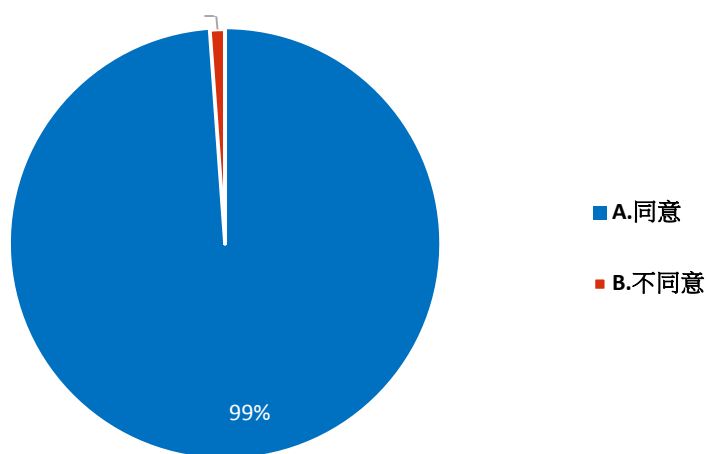

權的侮辱性用語。請問您覺得，這有沒有傷害台灣民主？

資料來源：作者繪製 圖 24 題組四問題 8 填答結果圓餅圖

題組四第八題填答結果有 694 人選 A 同意這類侮辱性言論有傷害台灣民主，佔 99%，有 8 人選 B 則不同意，佔 1%。

9.填答至此，請問您是否仍支持蔡英文連任？