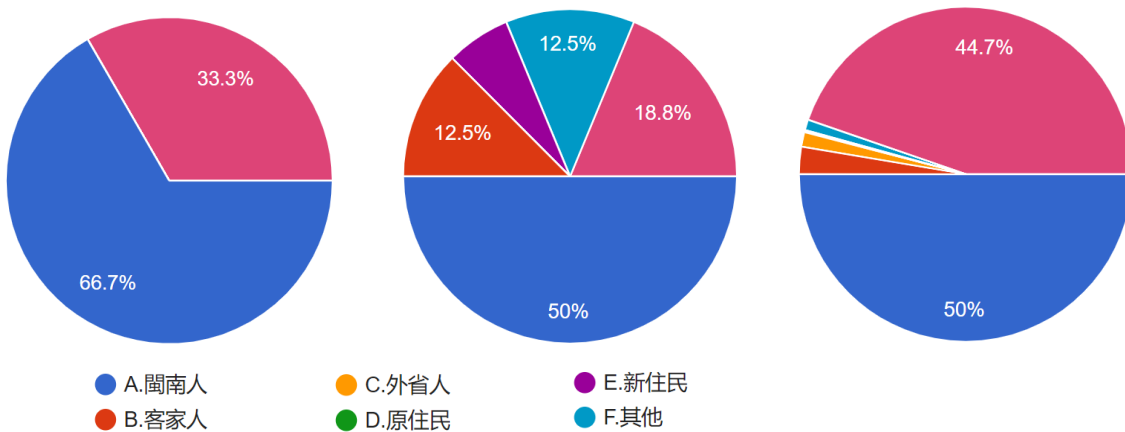

6. 請問您目前的工作，平均月薪大約是？

資料來源：作者繪製 圖 57 題組二～四問題 6 填答結果圓餅圖

7. 請問您慣用語言為何？

資料來源：作者繪製 圖 58 題組二～四問題 7 填答結果圓餅圖

8. 請問您父母是什麼族群？

資料來源：作者繪製 圖 59 題組二～四問題 8 填答結果圓餅圖

接下來題組二、三、四的第二部分就是從族群及國家認同與投票行為來檢測填答者的政治意識形態，於此反中意識形態應該是在題組二、三、四填答者中遞減：