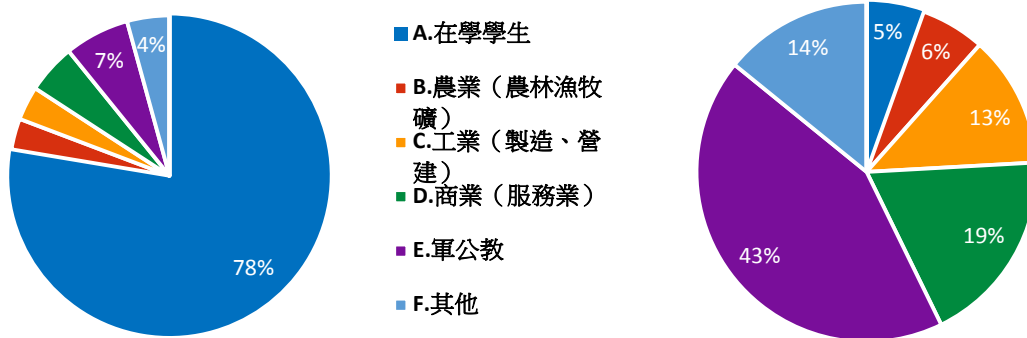

資料來源：作者繪製

圖 28 題組五~六問題 3 填答結果圓餅圖

4.請問您的教育程度（含在學中）？

資料來源：作者繪製

圖 29 題組五~六問題 4 填答結果圓餅圖

5.請問您目前的工作是？

資料來源：作者繪製 圖 30 題組五~六問題 5 填答結果圓餅圖

6.請問您目前的工作，平均月薪大約是？