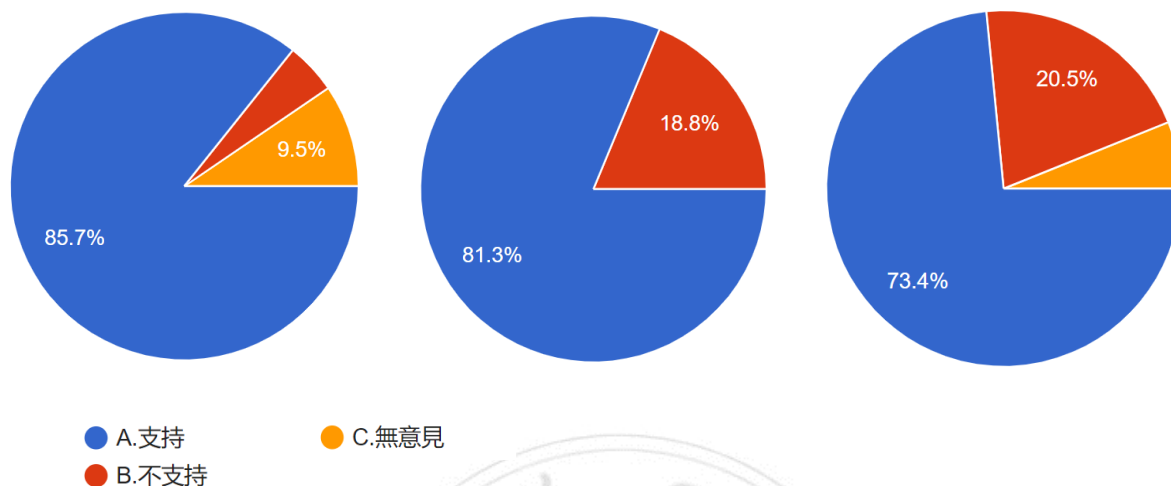

文推論，呈遞增狀態。

17.請問您是否支持蔡英文連任總統？

資料來源：作者繪製 圖 68 題組二～四問題 17 填答結果圓餅圖

結果如圖所示，題組二填答者有超過 8 成 5 支持蔡英文連任，題組三填答者對蔡英文支持度較低有 81.3%，題組四填答者對蔡英文支持度最低，只有 73.4%，充分驗證本文推論。