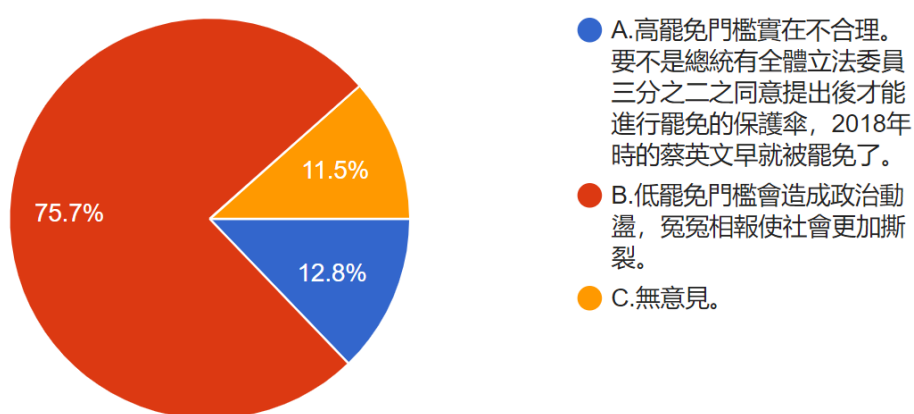

6.關於此次罷免案，有人說這是史上第一次罷免地方首長成功，但也有人說這是因為門檻調降為總選舉人數的 25%，此次九十多萬的同意票雖高過 2018 年底選舉時的當選票數，但仍未達 50%的舊門檻。關於罷免門檻的高低，請問您覺得？

資料來源：作者繪製 圖 45 題組一問題 6 填答結果圓餅圖

題組一第六題填答結果有 131 人選 A 覺得高罷免門檻實在不合理。要不是總統有全體立法委員三分之二之同意提出後才能進行罷免的保護傘，2018 年時的蔡英文早就被罷免了，佔了 12.8%。有 774 人選 B 覺得低罷免門檻會造成政治動盪，冤冤相報使社會更加撕裂，佔了 75.7%。有 118 人選 C 無意見，佔了 11.5%。