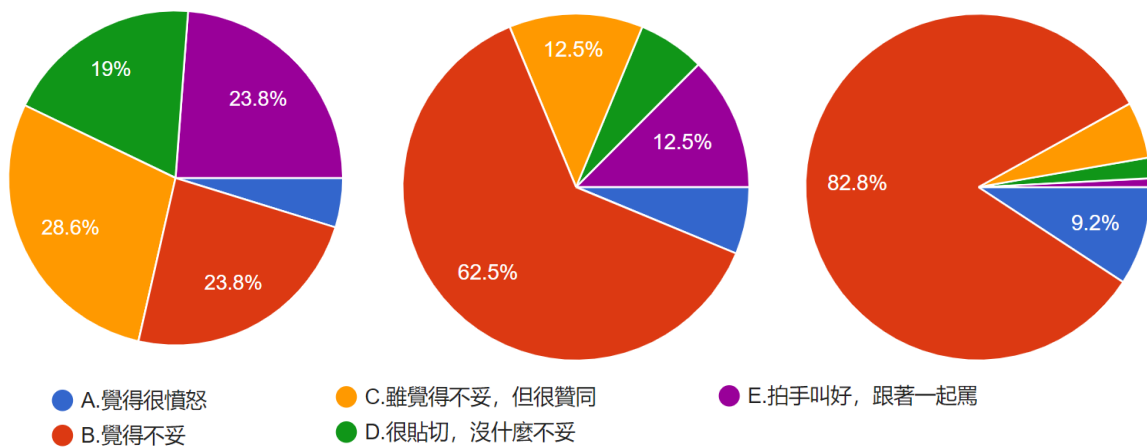

資料來源：作者繪製 圖 63 題組二～四問題 12 填答結果圓餅圖

結果如圖所示，反中意識形態的確是由題組二向題組四遞減。在匿名填答之下，完