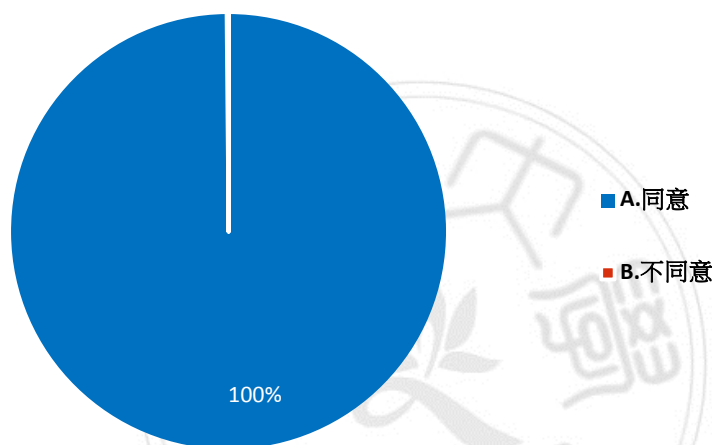

題組四第二題填答結果有 154 人選 A 覺得有傷害台灣主權，就像親友間很多的借貸最後也收不回來，民眾難道不能覺得向邦交國貸款形同贈送嗎？佔 22%，有 548 人選 B 明顯地認為沒有傷害台灣主權，「貸款」不是「贈送」，轉傳這則訊息就是在散佈「假新聞」，本來就該罰，佔了 78%。

3. 請問您是否同意，「我不贊同你的意見，但我誓死捍衛你的發言權」，是重要的民主素養？

資料來源：作者繪製 圖 19 題組四問題 3 填答結果圓餅圖

題組四第三題填答結果有 700 人選 A 同意，「我不贊同你的意見，但我誓死捍衛你的發言權」，是重要的民主素養，佔 100%，有 1 人選 B 明顯違反事實地不同意，佔了 0%。

4. 在 2019 年 12 月間，候選人韓國瑜因為在造勢活動中親吻小孩而遭到撻伐，遂有人貼出照片反駁，指出蔡英文同樣也有親吻小孩，結果照片在 FB 上遭大量網友檢舉「裸露或性行為」而無法再貼出。請問您覺得，這種行為有沒有民主素養？