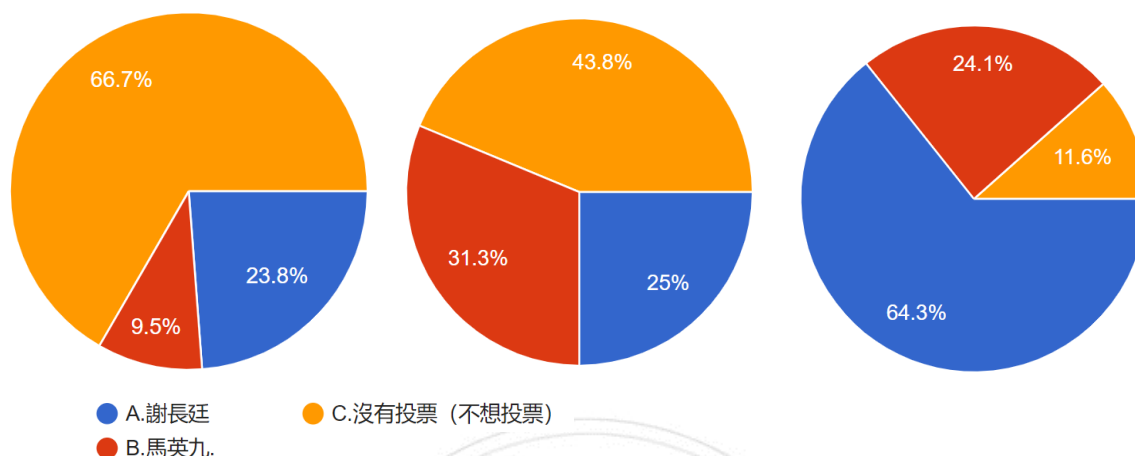

14.請問您在 2016 年總統大選中投給誰（如果您當時未滿 20 歲，您當時想投給誰）？

資料來源：作者繪製 圖 65 題組二～四問題 14 填答結果圓餅圖

結果如圖所示，2016 年大選中，題組二填答者超過 8 成投票給蔡英文，高過題組三填答者的 6 成多，但題組四填答者支持蔡英文的比例則未如本文推論，低於題組三填答

者，反而較高達 7 成 4。

15. 請問您在 2008 年總統大選投票給誰（如果您當時未滿 20 歲，您當時想投給誰）？