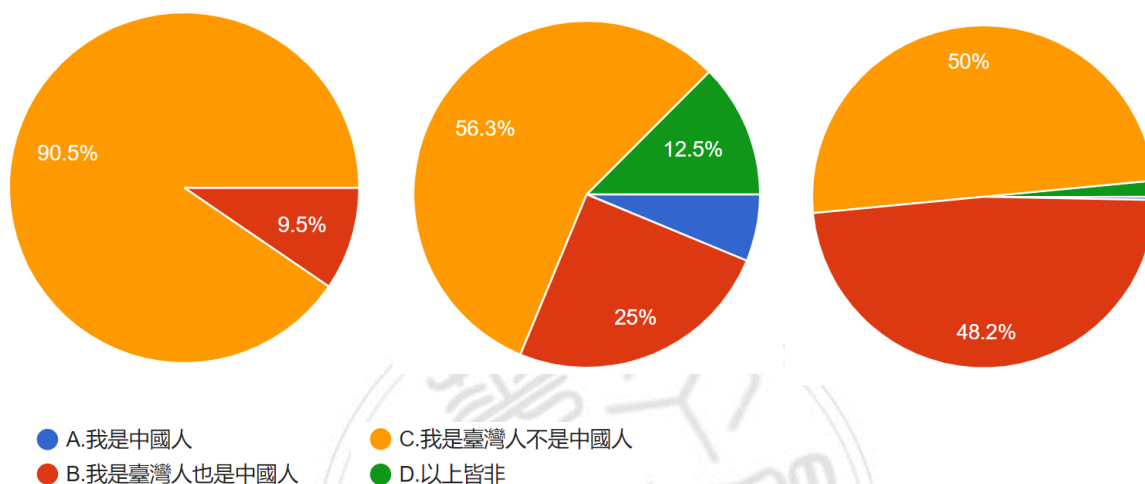

接下來題組二、三、四的第二部分就是從族群及國家認同與投票行為來檢測填答者的政治意識形態，於此反中意識形態應該是在題組二、三、四填答者中遞減：

9.請問您認為自己是？

資料來源：作者繪製 圖 60 題組二～四問題 9 填答結果圓餅圖

結果如圖所示，在沒有任何提示之下，題組二的填答者仍有超過 9 成都否認自己是中國人，題組三的填答者仍有超過 5 成都否認自己是中國人，題組四的填答者只有 5 成否認自己是中國人，充分驗證本文推論。

10.如果「中國」在此是指「歷史與文化意義上的中國」，請問您認為自己是？