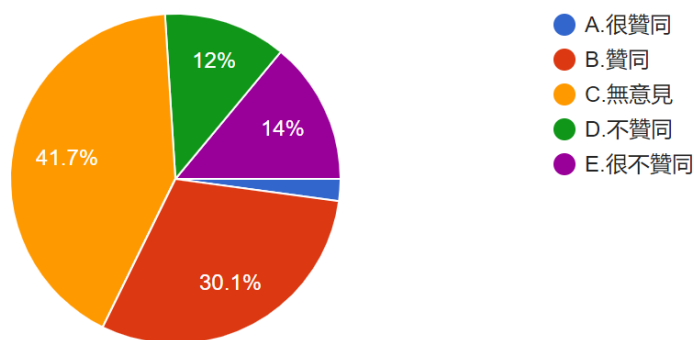

滿意，佔了 34.3%，有 72 人選 C 無意見，佔了 7.7%。有 79 人選 D 覺得不滿意，佔了 8.5%。有 99 人選 E 覺得很不滿意，佔了 9.7%。

2.2020 年 6 月 6 日高雄市長罷免投票當晚，高雄市議會議長也墜樓往生，有人發文暗諷是簽賭所致，請問您覺得？

資料來源：作者繪製 圖 41 題組一問題 2 填答結果圓餅圖

題組一第二題填答結果有 22 人選 A 覺得很贊同，佔了 2.2%。有 308 人選 B 覺得贊同，佔了 30.1%，有 427 人選 C 無意見，佔了 41.7%。有 123 人選 D 覺得不贊同，佔了 12%。有 143 人選 E 覺得很不贊同，佔了 14%。

3.此次罷免通過後，當事人韓國瑜表示，尊重高雄市民的決定，他將不提訴訟，不參與活動，也不接受職務安排。請問您覺得？