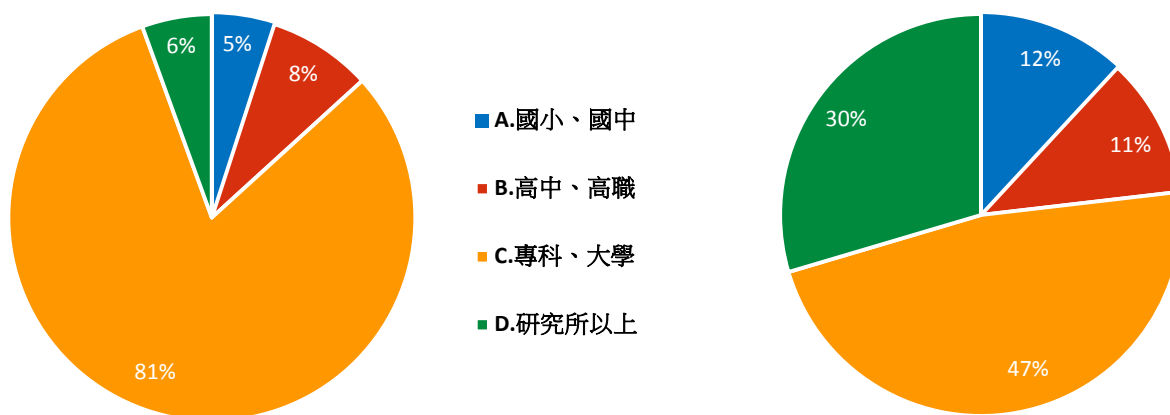

資料來源：作者繪製

圖 29 題組五~六問題 4 填答結果圓餅圖