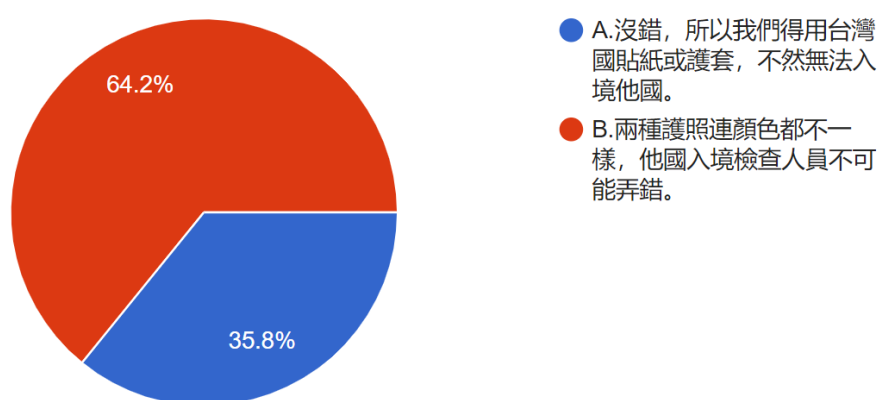

資料來源：作者繪製 圖 50 題組一問題 11 填答結果圓餅圖

題組一第十一題填答結果有 19 人選 A 明顯違反事實地覺得沒錯，所以我們得用台灣國貼紙或護套，不然無法入境他國，佔了 35.8%。有 34 人選 B 覺得兩種護照連顏色