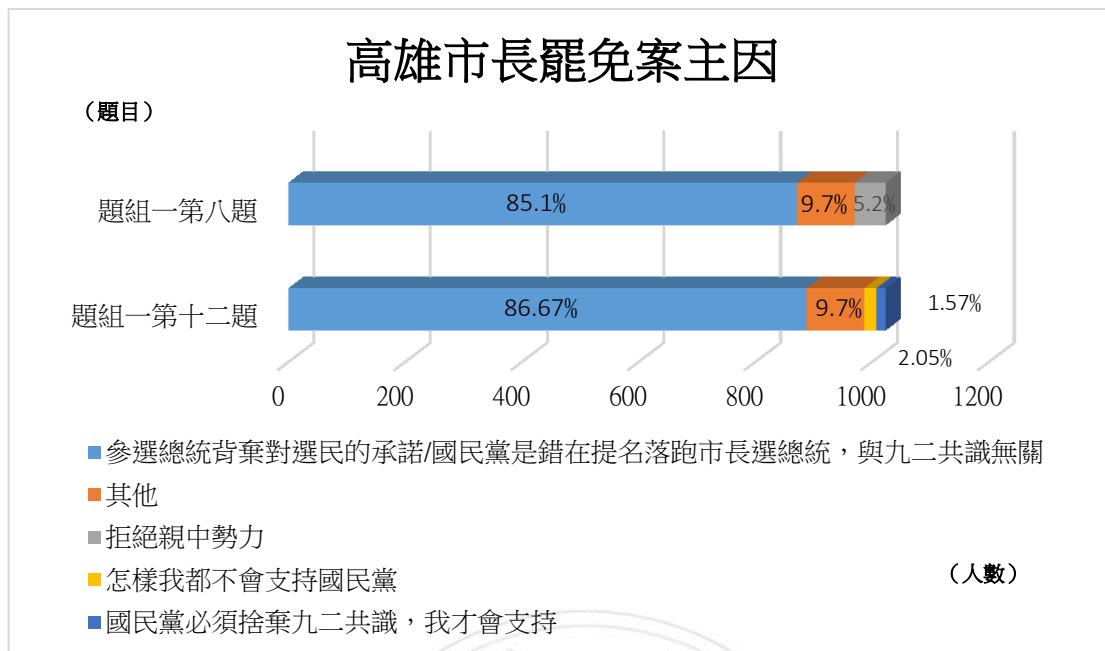

資料來源：作者繪製 圖 70 題組一高雄市長罷免案主因的比例變化

而對於高雄市長罷免案主要原因的填答者們，在第二份問卷題組二、三、四背景資料比較上，大致上驗證本文的推論。反中意識從題組二到題組四大致呈現遞減的現象，會選填到題組二和題組三填答者的，確實大多是本文所說的偏「綠」，都有較強烈反中意識形態，即使在指出「中國」在此是指「中華民國」上，仍否定自己是中國人，對於贊同以侮辱詞彙加諸在中國、中國人身上，懷有歧視中國與中國人的種族主義，也是從題組二到題組四呈現遞減的現象，而選填到題組二的填答者，確實是這三個題組裡面年紀最輕的，這也再次驗證，年輕的深「綠」支持者，果然怎樣都不會支持國民黨。

不諱言，本文的問卷發放是採隨機滾雪球的方式，並不符合實際上的選民結構，而且關於不同題組填答者的意識形態傾向，無論第一份還是第二份問卷，也都有不少不符本文推論之處。然而，一個顯著且壓倒性的資訊是，韓國瑜的「烙跑」顯然引起公憤，就連意識形態偏綠的選民也認為他被罷免的主因是「烙跑」。這無疑有重要意義。提名韓國瑜參選總統的國民黨，至今仍不敢正面檢討此一提名的錯誤；許多當時支持韓國參選總統的名嘴或意見領袖，也沒有為自己當時的錯誤而道歉；韓國瑜本人更沒有認真為這「烙跑」向曾經託付他的選民道歉，尤其更是沒有向滿心期望政黨能再次輪替的選民道歉。可以這麼說，正因為韓國瑜如此標榜中華民國、自詡是正藍軍，他才最應該向這