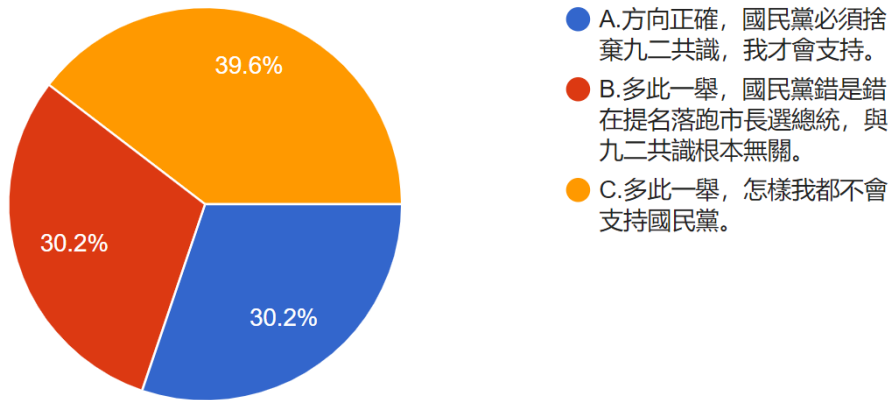

11.有人說，使用「中華民國」護照，會與「中華人民共和國」護照混淆。請問您覺得？

資料來源：作者繪製 圖 50 題組一問題 11 填答結果圓餅圖

題組一第十一題填答結果有 19 人選 A 明顯違反事實地覺得沒錯，所以我們得用台灣國貼紙或護套，不然無法入境他國，佔了 35.8%。有 34 人選 B 覺得兩種護照連顏色

都不一樣，他國入境檢查人員不可能弄錯，佔了 64.2%。

12.關於國民黨敗選以來檢討論兩岸路線，您覺得？