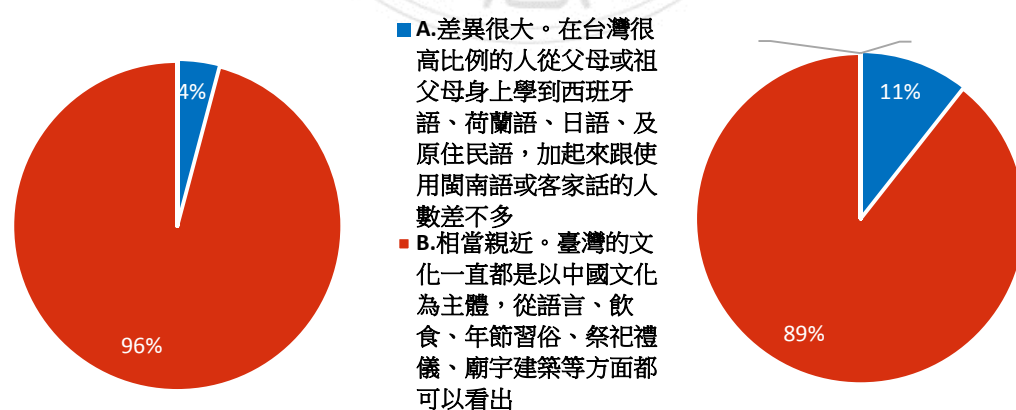

結果如圖所示，填答結果部分的支持了本文的推論。蔡英文的支持者，只有 12%對於侮辱中國與中國人感到憤怒，遠低於對照的 30%；但在匿名填答之下完全不掩飾自己心裡對中國人的種族歧視，蔡英文的支持者中只有 5%覺得對中國與中國人使用言語侮辱沒有不妥，甚至很贊同；對照組反而略高，有超過 6%覺得對中國與中國人使用言語侮辱沒有不妥，甚至很贊同，與本文推論不同。

13.您覺得兩岸之間在文化上的關係如何？

資料來源：作者繪製 圖 38 題組五~六問題 13 填答結果圓餅圖