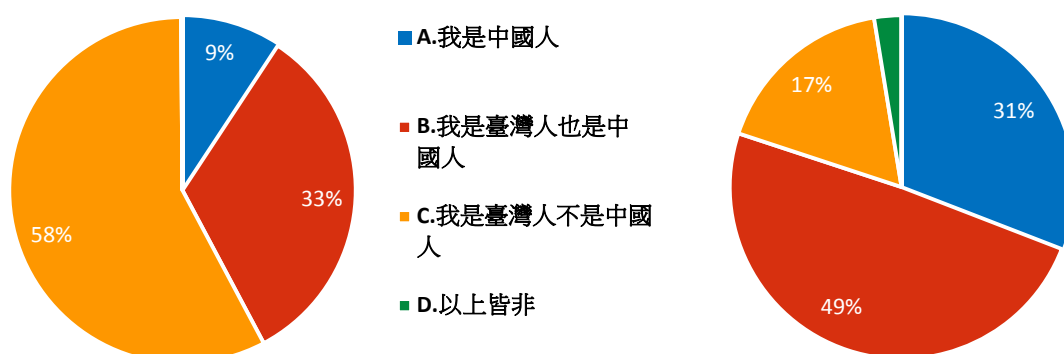

資料來源：作者繪製

圖 36 題組五~六問題 11 填答結果圓餅圖

結果如圖所示，蔡英文的支持者的確明顯有較強的反中意識形態，即使已加上中國