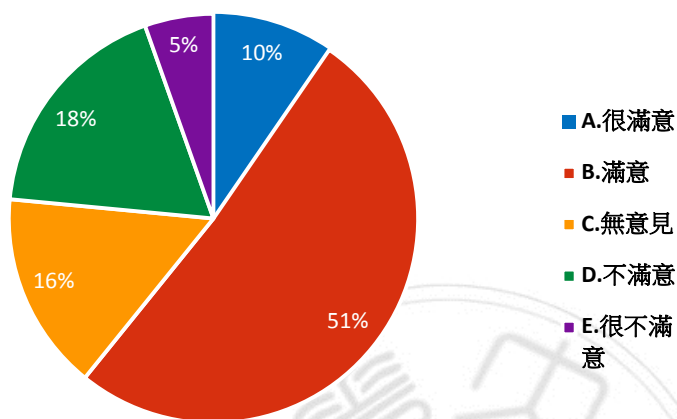

題組一第一題填答結果有 747 人選 A 投給蔡英文，佔了 74%。有 191 人選 B 投給朱立倫，佔了 19%，有 21 人選 C 投給宋楚瑜，佔了 2%，選 D 其他或未投票者則有 54 人，佔了 5%。

2.請問您是否滿意 2016 年以來蔡英文的執政？

資料來源：作者繪製 圖 4 題組一問題 2 填答結果圓餅圖

題組一第二題填答結果有 97 人選 A 很滿意蔡英文的施政，佔了 10%。有 519 人選 B 滿意，佔了 51%，有 159 人選 C 無意見，佔了 16%，有 183 人選 D 不滿意，佔了 18%，有 55 人選 E 很不滿意，佔了 5%。

3.請問您在 2018 年地方九合一選舉時，是否有投票給民進黨的縣市長候選人？