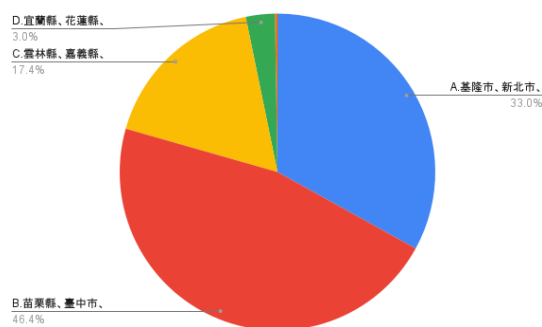

## 2. 請問您的居住地為何？

圖 25 題組五問題 2 填答結果圓餅圖

圖 26 題組六問題 2 填答結果圓餅圖

圖 25 是填答到最後認為美中貿易戰爆發以來，許多人認為美國增加了對台灣的支持是很可靠、可靠的共 1045 人；圖 26 則是填答到最後認為美中貿易戰爆發以來，許多人認為美國增加了對台灣的支持是缺乏信用的共 816 人。從居住地組成來看，認為美國增加了對台灣的支持是很可靠、可靠的共 1045 人，居住在基隆市、新北市、臺北市、桃園市、新竹縣、新竹市的有 388 人（33%），