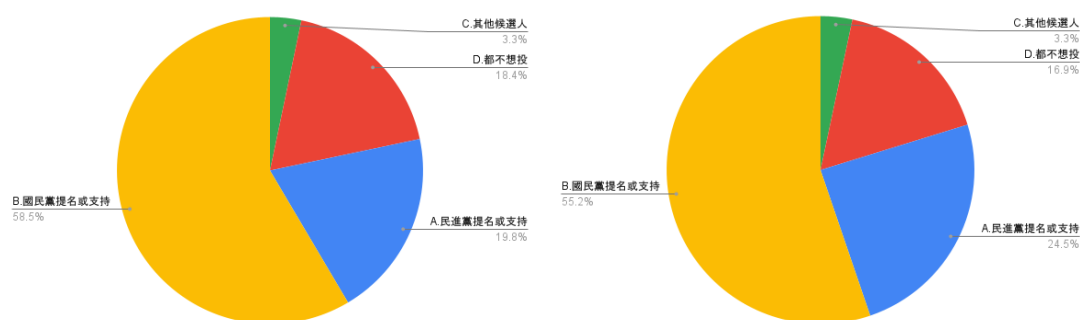

18.您在接下來的 2022 年縣市長選舉中，打算投給誰（如果您屆時仍未滿 20 歲，您會想投給誰）？

圖 57 題組五問題 18 填答結果圓餅圖 圖 58 題組六問題 18 填答結果圓餅圖

圖 57 填答到最後認為美中貿易戰爆發以來，許多人認為美國增加了對台灣的支持是很可靠、可靠的共 1045 人；圖 58 則是填答到最後認為美中貿易戰爆發以來，許多人認為美國增加了對台灣的支持是缺乏信用的共 816 人。從未來 2022 年縣市長選舉的投票行為意願來看，認為美國增加了對台灣的支持是很可靠、可靠的共 1045 人中，投給民進黨提名或支持的候選人的有 799 人（68%），投給國民黨提名或支持的候選人的有 258 人（22%），其他候選人的有 3 人（0.3%），都不想投的有 115 人（9.8%）；認為美國增加了對台灣的支持是缺乏信用的共 816 人中，投給民進黨提名或支持的候選人的有 206 人（24.5%），投給國民黨提名或支持的候選人的有 464 人（55.2%），其他候選人的有 28 人（3.3%），都不想投的有 142 人（16.9%）。結果支持本文推論，相對於題組六填答者，題組五填答者明顯較支持民進黨提名或支持的候選人，高出 43.5%。