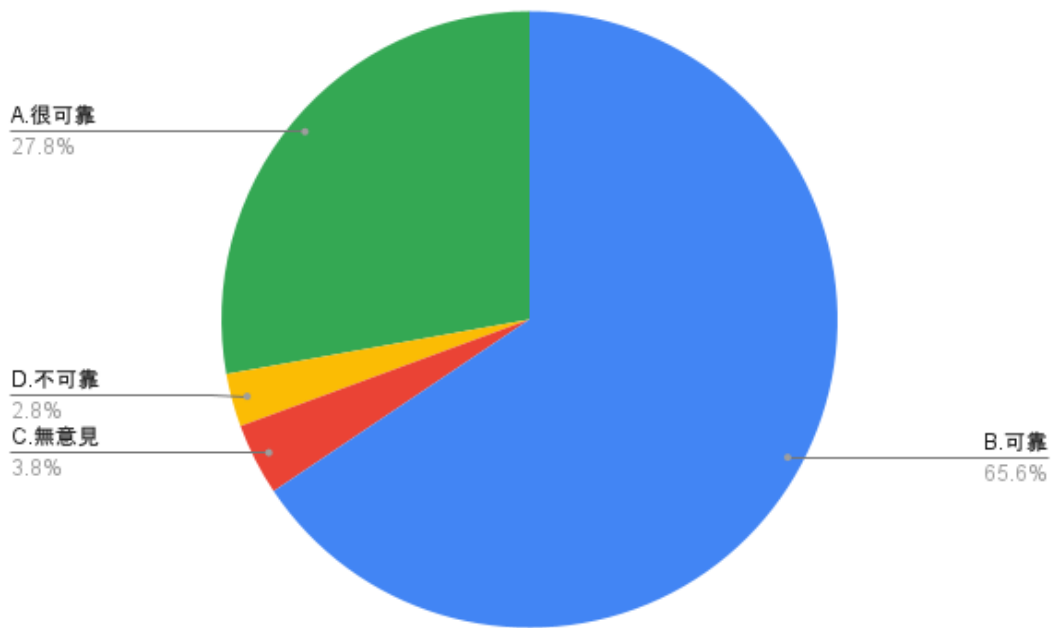

圖 14 題組三問題 3 填答結果圓餅圖

題組三第 3 題答案結果有 1111 人知道此事，有 107 人不知道此事。所有填答者接續寫下一題。

4. 請問您是否知道，美國迄今對台灣不但沒有外交承認，也沒有駐軍，更沒有協防條約？

圖 15 題組三問題 4 填答結果圓餅圖

題組三第 4 題答案結果答案結果有 1103 人知道此事，有 115 人不知道此事。  
所有填答者接續寫下一題。

5. 美中貿易戰爆發以來，許多人認為美國增加了對台灣的支持；但也有很多人認為，這些所謂的支持都只是口頭上的，美國迄今仍未與台灣簽訂自由貿易協定，銷售給台灣的軍備也遜於其他國家所買到的。請問您是否仍覺得，這些所謂增加的支持，是可靠的？