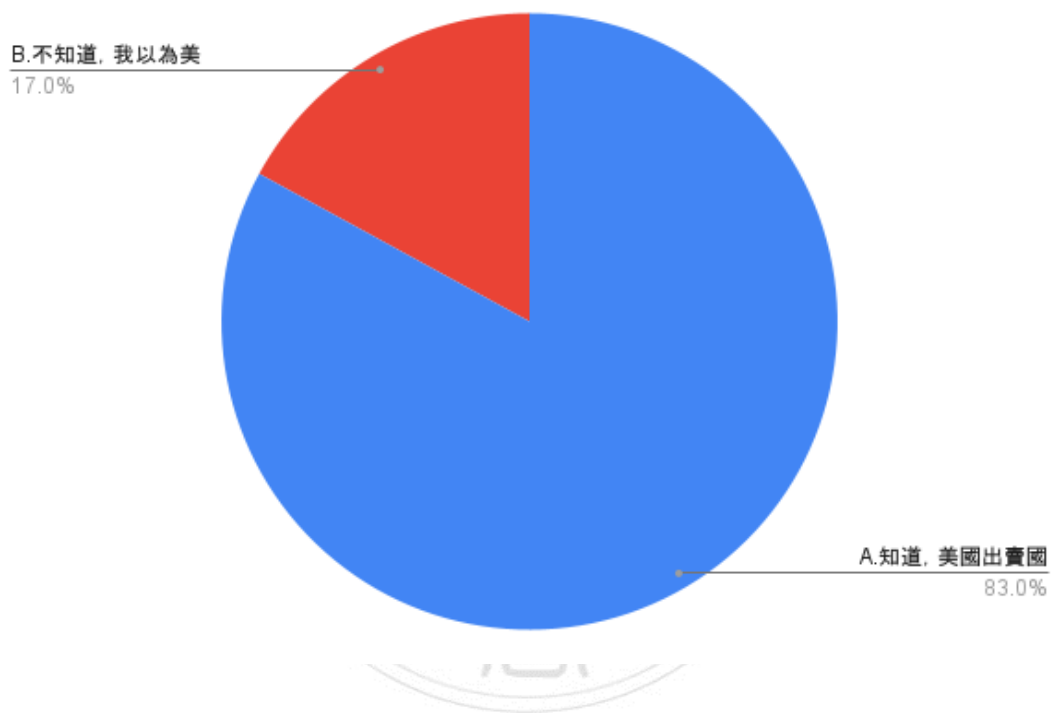

4. 您是否知道，1946 年國軍在東北節節獲勝，在四平重創共軍後，美國特使馬歇爾卻強迫國軍停戰與共軍展開和談，給了共軍重組復原的機會，是戡亂戰爭逆轉的關鍵？

圖 10 題組二問題 4 填答結果圓餅圖

題組二第 4 題答案結果結果有 1061 人知道，美國出賣國民政府，舔共去了。有 218 人表示不知道，我以為美國一直全力支持國民政府所有填答者接續下一題。

5. 美中貿易戰爆發以來，許多人認為美國增加了對台灣的支持；但也有人認為，這些所謂的支持都只是口頭上的，美國迄今仍未與台灣簽訂自由貿易協定，銷售給台灣的軍備也遜於其他國家所買到的。請問您是否仍覺得，這些所謂增加的支持，是可靠的？