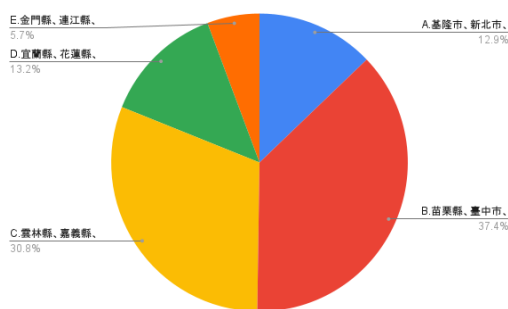

## 2. 請問您的居住地為何？

圖 25 題組五問題 2 填答結果圓餅圖

圖 26 題組六問題 2 填答結果圓餅圖

圖 25 是填答到最後認為美中貿易戰爆發以來，許多人認為美國增加了對台灣的支持是很可靠、可靠的共 1045 人；圖 26 則是填答到最後認為美中貿易戰爆發以來，許多人認為美國增加了對台灣的支持是缺乏信用的共 816 人。從居住地組成來看，認為美國增加了對台灣的支持是很可靠、可靠的共 1045 人，居住在基隆市、新北市、臺北市、桃園市、新竹縣、新竹市的有 388 人（33%），