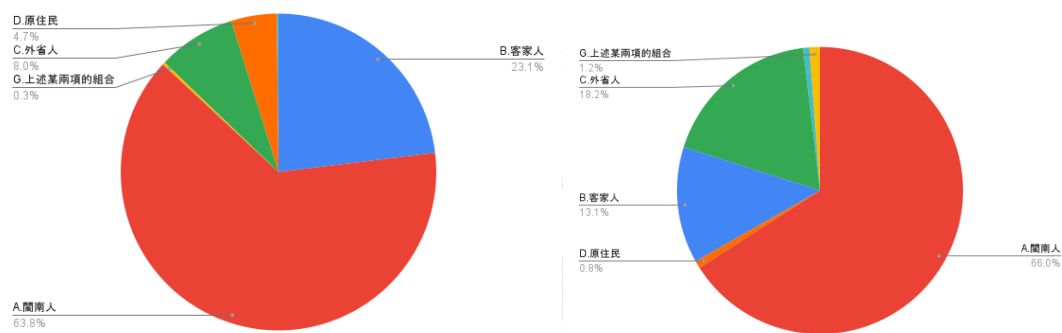

## 8.請問您父母是什麼族群？

圖 37 題組五問題 8 填答結果圓餅圖      圖 38 題組六問題 8 填答結果圓餅圖

圖 37 是填答到最後認為美中貿易戰爆發以來，許多人認為美國增加了對台灣的支持是很可靠、可靠的共 1045 人；圖 38 則是填答到最後認為美中貿易戰爆發以來，許多人認為美國增加了對台灣的支持是缺乏信用的共 816 人。從父母的族群分類來看，認為美國增加了對台灣的支持是很可靠、可靠的共 1045 人中，閩南人的有 750 人（63.8%），客家人的有 271 人（23.1%），外省人的有 94 人（8%），原住民的有 55 人（4.7%），其他族群的有 2 人（0.2%），上述某兩項的組合的有 3 人（0.3%）；認為美國增加了對台灣的支持是缺乏信用的共 816 人中，閩南人的有 554 人（66%），客家人的有 110 人（13.1%），外省人的有 153 人（18.2%），原住民的有 7 人（0.8%），其他族群的有 6 人（0.7%），上述某兩項的組合的有 10 人（1.2%）。