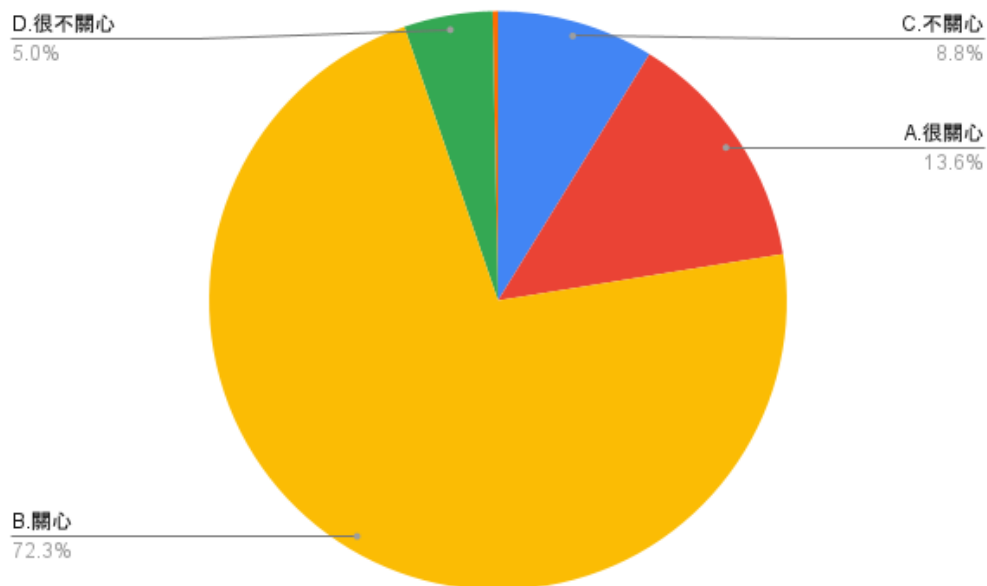

#### 題組一填答結果

1. 經過二十年戰爭，美軍終於在 2021 年 8 月從阿富汗撤軍，塔利班部隊勢如破竹，首都喀布爾陷落，美軍倉皇派機撤退逃難民眾，擠不上飛機的人從起飛的機上摔落地面，震撼世人。請問您是否關心阿富汗的情勢？

圖 2 題組一問題 1 填答結果圓餅圖

題組一第 1 題答案結果有 275 位表示對阿富汗的情勢表示很關心，有 1475 位表示關心，有 177 位表示不關心，有 100 位表示不關心，有 6 位表示無意見。所有填答者接續寫下一題。