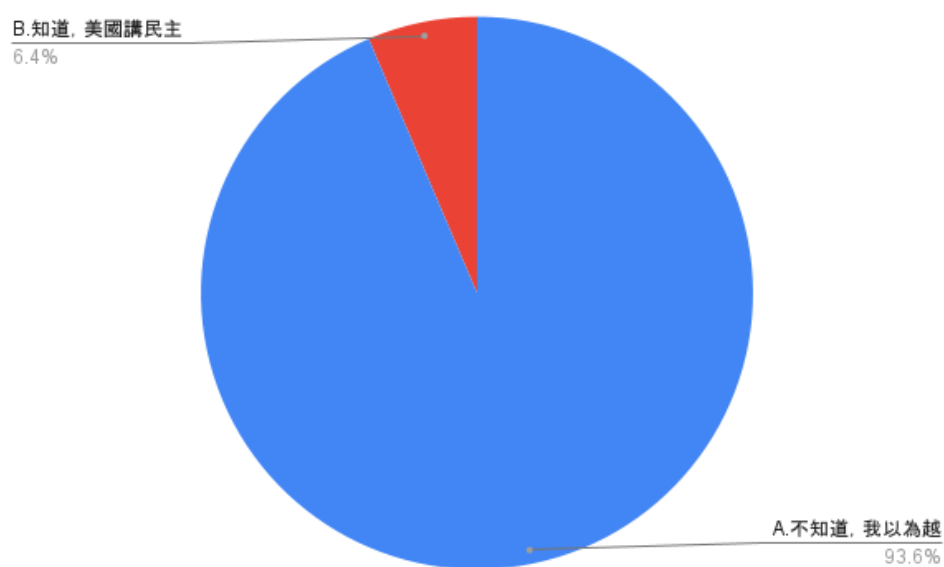

3. 沙烏地阿伯並無議會也無選舉，是純粹的君主專制。您是否知道，許多民主的台灣想買都買不到的美國最先進武器，美國卻賣給專制的沙烏地阿拉伯？

圖 19 題組四問題 3 填答結果圓餅圖

題組四第 3 題答案結果有 1122 人知道，美國講民主就像渣男的甜言蜜語，聽聽就算了。有 62 人不知道，原來美國把民主當衛生紙，要用就拿，用完就丟。所有填答者接續寫下一題。

4. 目前美中正處於貿易戰，許多美國廠商轉而向越南投資設廠，美國政府也提供疫苗給越南。請問您是否知道，越南跟北京當局一樣，是共產黨專制政權統治？