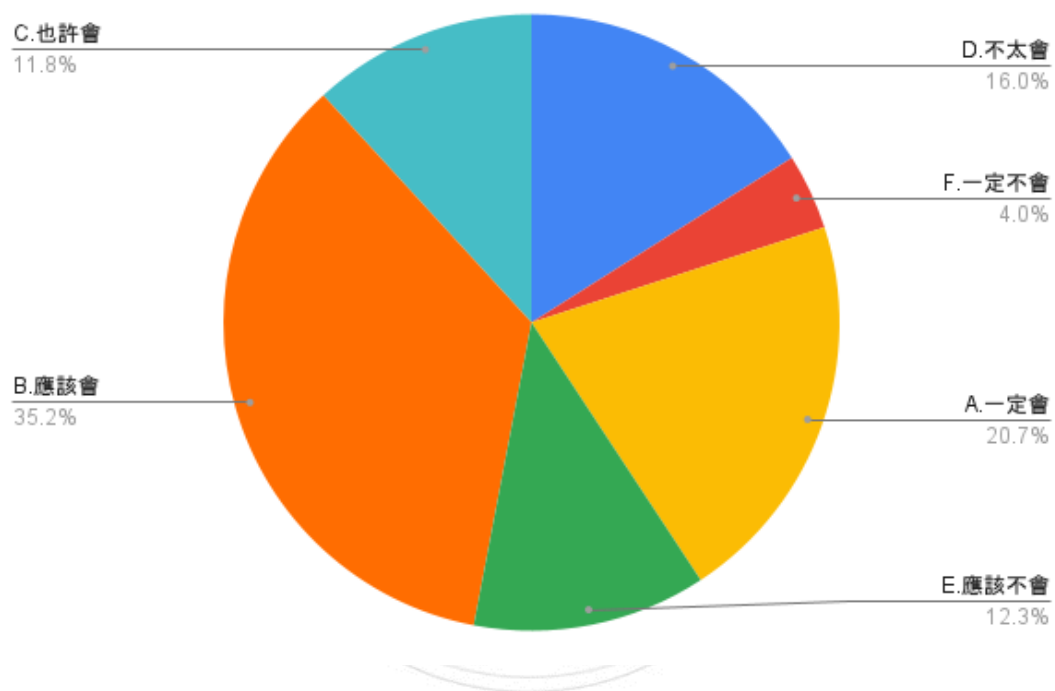

4. 在看到美國撤出阿富汗之後，請問您覺的，如果台灣遭到共軍侵犯，美國會不會出兵保衛台灣？

圖 5 題組一問題 4 填答結果圓餅圖

題組一第 4 題答案結果有 418 位表示在看到美國撤出阿富汗之後，美國一定會出兵保衛台灣，有 709 位表示在看到美國撤出阿富汗之後，美國應該會出兵保衛台灣，有 238 位表示在看到美國撤出阿富汗之後，美國也許會出兵保衛台灣，有 323 位表示在看到美國撤出阿富汗之後，美國不太會出兵保衛台灣，有 247 位表示在看到美國撤出阿富汗之後，美國應該不會出兵保衛台灣，有 80 位表示在看到美國撤出阿富汗之後，美國一定不會出兵保衛台灣。所有填答者接續寫下一題。