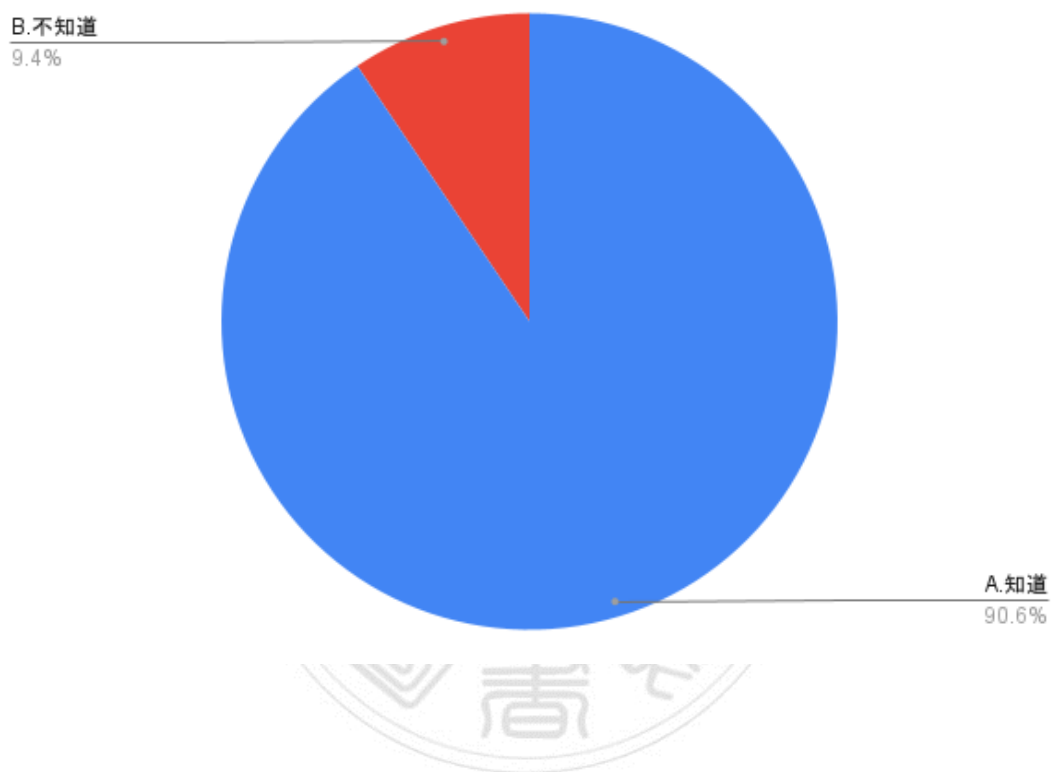

圖 14 題組三問題 3 填答結果圓餅圖

題組三第 3 題答案結果有 1111 人知道此事，有 107 人不知道此事。所有填答者接續寫下一題。

4. 請問您是否知道，美國迄今對台灣不但沒有外交承認，也沒有駐軍，更沒有協防條約？

圖 15 題組三問題 4 填答結果圓餅圖

題組三第 4 題答案結果答案結果有 1103 人知道此事，有 115 人不知道此事。  
所有填答者接續寫下一題。

5. 美中貿易戰爆發以來，許多人認為美國增加了對台灣的支持；但也有很多人認為，這些所謂的支持都只是口頭上的，美國迄今仍未與台灣簽訂自由貿易協定，銷售給台灣的軍備也遜於其他國家所買到的。請問您是否仍覺得，這些所謂增加的支持，是可靠的？