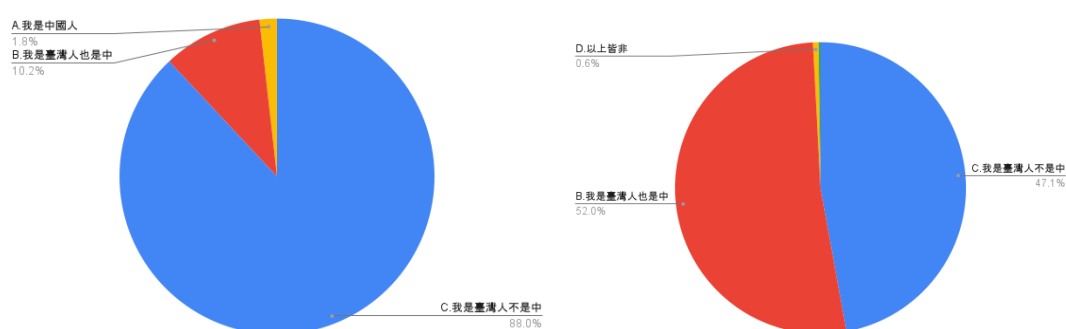

## 9.請問您認為自己是？

圖 39 題組五問題 9 填答結果圓餅圖      圖 40 題組六問題 9 填答結果圓餅圖

圖 39 是填答到最後認為美中貿易戰爆發以來，許多人認為美國增加了對台灣的支持是很可靠、可靠的共 1045 人；圖 40 則是填答到最後認為美中貿易戰爆發以來，許多人認為美國增加了對台灣的支持是缺乏信用的共 816 人。從自我認同的分類來看，認為美國增加了對台灣的支持是很可靠、可靠的共 1045 人中，認為自己是中國人的有 21 人（1.8%），認為自己是臺灣人也是中國人的有 120 人（10.2%），認為自己是臺灣人不是中國人的有 1034 人（88%）；認為美國增加了對台灣的支持是缺乏信用的共 816 人中，認為自己是中國人的有 2 人（0.2%），認為自己是臺灣人也是中國人的有 437 人（52%），認為自己是臺灣人不是中國人的有 396 人（47.1%），認為自己以上皆非的有 5 人（0.6%）。結果支持本文推論，相較於題組六填答者，題組五填答者中，否認自己也是中國人的比例，高出近 33%。