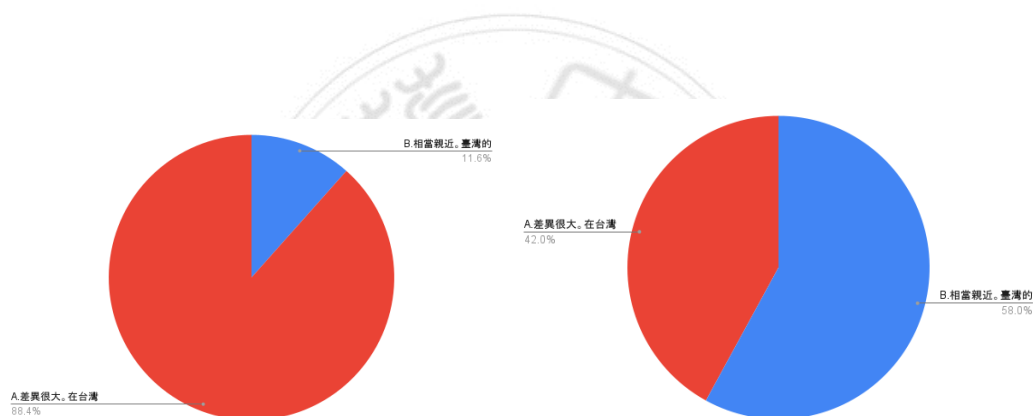

的確有較強的歧視，填 C 者明顯高於題組六填答者，填 D 者也略高於題組六填答者，至於題組六填答者填 B 者則明顯多於題組五填答者。

13.您覺得兩岸之間在文化上的關係如何？

圖47題組五問題13填答結果圓餅圖 圖48題組六問題13填答結果圓餅圖

圖 47 填答到最後認為美中貿易戰爆發以來，許多人認為美國增加了對台灣的支持是很可靠、可靠的共 1045 人；圖 48 則是填答到最後認為美中貿易戰爆發以來，許多人認為美國增加了對台灣的支持是缺乏信用的共 816 人。從兩岸之間在文化上差異的認知來看，認為美國增加了對台灣的支持是很可靠、可靠的共 1176 人中，認為兩岸文化差異很大的有 1039 人（88.4%），覺得兩岸文化相當親近的有 136 人（11.6%）；認為美國增加了對台灣的支持是缺乏信用的共 841 人中，認為兩岸文化差異很大的有 353 人（42%），覺得兩岸文化相當親近的有 487 人（58%）。結果符合本文推論，相對於題組六填答者，題組五填答者認為兩岸文化差異很大的明顯較多 46%。