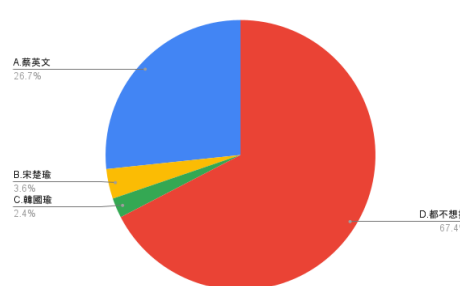

16.請問您在 2020 年總統大選投票給誰（如果您當時未滿 20 歲，您當時想投給誰）？

圖53題組五問題16填答結果圓餅圖 圖54題組六問題16填答結果圓餅圖

圖 53 填答到最後認為美中貿易戰爆發以來，許多人認為美國增加了對台灣的支持是很可靠、可靠的共 1045 人；圖 54 則是填答到最後認為美中貿易戰爆發以來，許多人認為美國增加了對台灣的支持是缺乏信用的共 816 人。從 2020 年總統大選的投票行為來看，認為美國增加了對台灣的支持是很可靠、可靠的共 1176 人中，投給蔡英文的有 751 人（63.9%），投給宋楚瑜的有 136 人（11.6%），投給韓國瑜的有 37 人（3.1%），都不想投票的有 251 人（21.4%）；認為美國增加了對台灣的支持是缺乏信用的共 816 人中，投給蔡英文的有 224 人（26.7%），投給宋楚瑜的有 30 人（3.6%），投給韓國瑜的有 20 人（2.4%），都不想投票的有 566 人（27.4%）。結果也支持本文推論，相對於題組六填答者，題組五填答者明顯較支持民進黨的蔡英文，高出 37.2%。