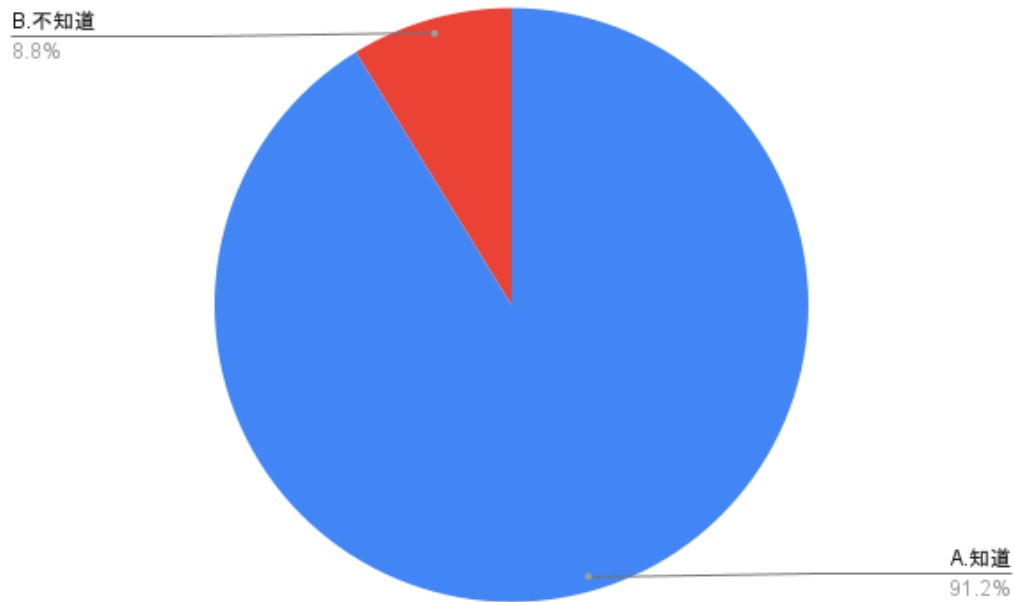

2. 請問您是否知道，美國對於南韓、日本、北約，不僅有外交承認，也有駐軍，更有條約明文規定，攻擊南韓、日本、北約，視同對美國的攻擊，美國將出兵協防？

圖 13 題組三問題 2 填答結果圓餅圖

題組三第 2 題答案結果有 1126 人知道此事，有 92 人不知道此事。所有填答者接續寫下一題。

3. 請問您是否知道，在 1979 年以前，美國對中華民國也像對南韓、日本、北約一般，有外交承認、駐軍、與正式協防條約？