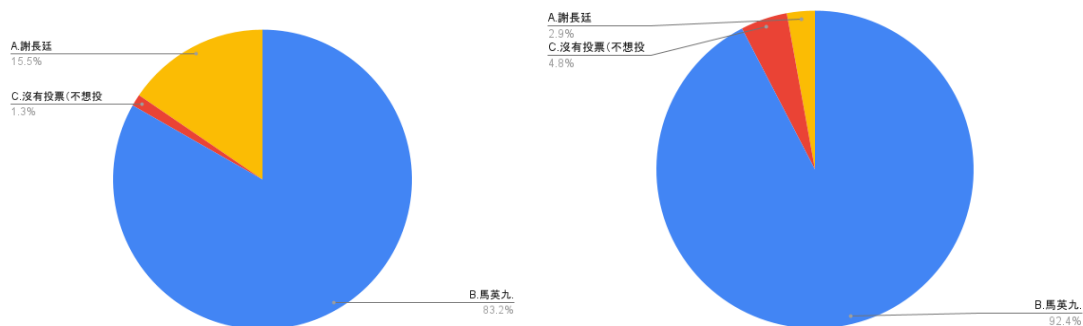

14.請問您在 2008 年總統大選投票給誰（如果您當時未滿 20 歲，您當時想投給誰）？

圖 49 題組五問題 14 填答結果圓餅圖 圖 50 題組六問題 14 填答結果圓餅圖

圖 49 填答到最後認為美中貿易戰爆發以來，許多人認為美國增加了對台灣的支持是很可靠、可靠的共 1045 人；圖 50 則是填答到最後認為美中貿易戰爆發以來，許多人認為美國增加了對台灣的支持是缺乏信用的共 816 人。從 2008 年總統大選的投票行為來看，認為美國增加了對台灣的支持是很可靠、可靠的共 1176 人中，投給謝長廷的有 182 人（15.8%），投給馬英九的有 978 人（83.2%），沒有投票（不想投票）的有 15 人（1.3%）；認為美國增加了對台灣的支持是缺乏信用的共 841 人中，投給謝長廷的有 24 人（2.9%），投給馬英九的有 776 人（92.4%），沒有投票（不想投票）的有 40 人（4.8%）。結果符合本文推論，相對於題組六填答者，題組五填答者較不支持馬英九。