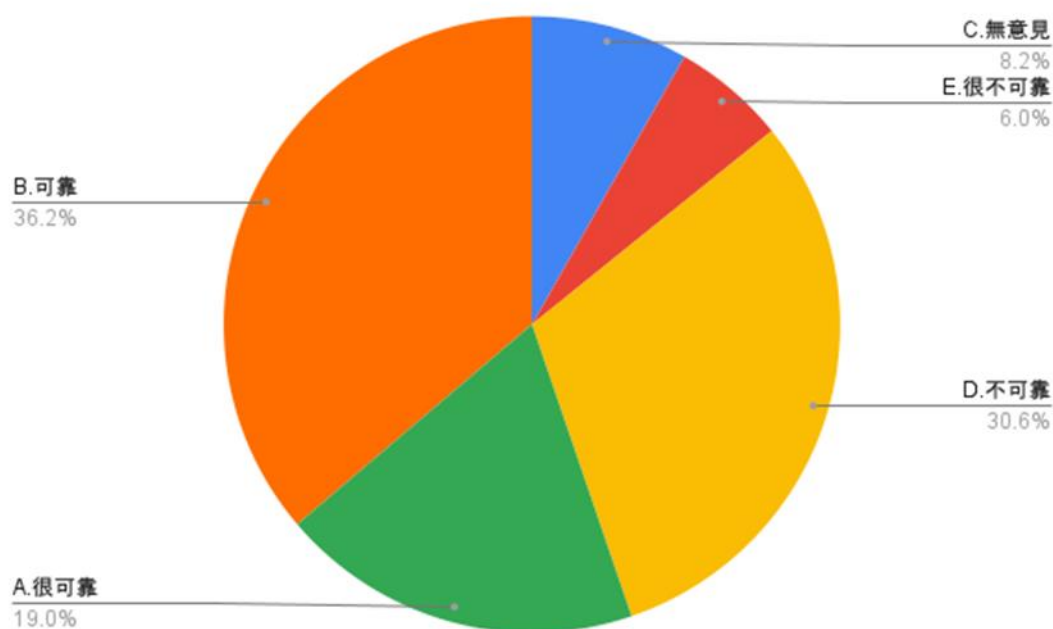

5. 美中貿易戰爆發以來，許多人認為美國增加了對台灣的支持；但也有人認為，這些所謂的支持都只是口頭上的，美國迄今仍未與台灣簽訂自由貿易協定，銷售給台灣的軍備也遜於其他國家所買到的。請問您覺得，這些所謂增加的支持是否可靠？

圖 6 題組一問題 5 填答結果圓餅圖

題組一第 5 題答案結果有 383 位認為這些支持很可靠，有 730 位認為這些支持可靠，有 616 位認為這些支持不可靠，有 212 位認為這些支持很不可靠，有 166 位對此問題無意見。填答很可靠、可靠、無意見者續填題組二；填答不可靠、很不可靠者者跳填題組六。

## 題組二填答結果與推論驗證

在題組二則先詢問填答者對於 2021 年 8 月從阿富汗撤軍知悉程度，及過去美國援助阿富汗的經過，接續詢問填答者美國在我國戡亂戰爭中的態度。

題組二填答結果：

1. 有人認為，美國不但已經幫阿富汗打了二十年的仗，也組訓了 30 萬阿富汗政府軍，撤軍時更提供了大量的軍火物資，對阿富汗已經仁至義盡，是阿富汗政府自己不爭氣，就像 1949 年敗退來台的國民政府一樣，不能怪美國。您是否同意這個論點？