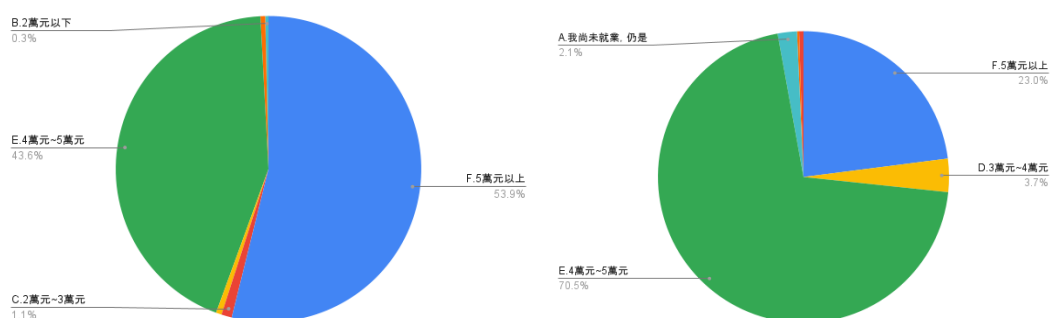

6.請問您目前的工作，平均月薪大約是？

圖 33 題組五問題 6 填答結果圓餅圖 圖 34 題組六問題 6 填答結果圓餅圖

圖 33 是填答到最後認為美中貿易戰爆發以來，許多人認為美國增加了對台灣的支持是很可靠、可靠的共 145 人；圖 34 則是填答到最後認為美中貿易戰爆發以來，許多人認為美國增加了對台灣的支持是缺乏信用的共 816 人。從月薪分類來看，認為美國增加了對台灣的支持是很可靠、可靠的共 1045 人中，目前尚未就業，仍是全職學生有 7 人（0.6%），月薪 2 萬元以下的有 4 人（0.3%），月薪 2 萬元~3 萬元的有 13 人（1.1%），月薪 3 萬元~4 萬元的有 6 人（0.5%），月薪 4 萬元~5 萬元的有 512 人（43.6%），月薪 5 萬元以上的有 633 人（53.9%）；認為美國增加了對台灣的支持是缺乏信用的共 816 人中，目前尚未就業，仍是全職學生有 18 人（2.1%），月薪 2 萬元以下的有 2 人（0.2%），月薪 2 萬元~3 萬元的有 4 人（0.3%），月薪 3 萬元~4 萬元的有 31 人（3.7%），月薪 4 萬元~5 萬元的有 592 人（70.5%），月薪 5 萬元以上的有 193 人（23%）。