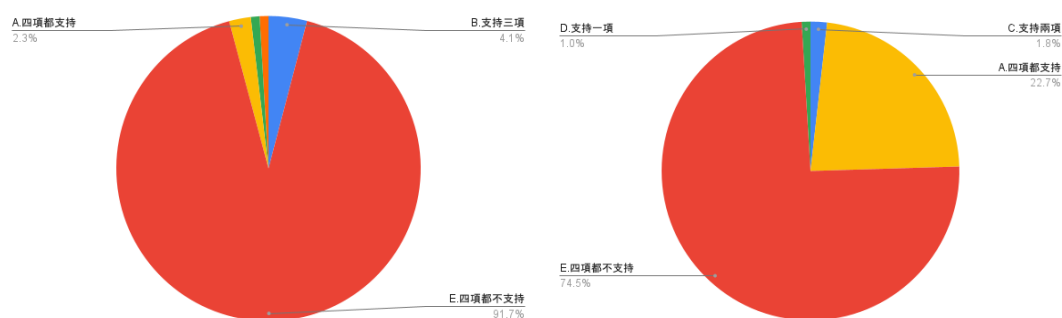

17.2021 年年底的四項公投，反萊豬、珍愛藻礁、大選綁公投、核四啟用，請問您是否支持？

圖 55 題組五問題 17 填答結果圓餅圖 圖 56 題組六問題 17 填答結果圓餅圖

圖 55 填答到最後認為美中貿易戰爆發以來，許多人認為美國增加了對台灣的支持是很可靠、可靠的共 1045 人；圖 56 則是填答到最後認為美中貿易戰爆發以來，許多人認為美國增加了對台灣的支持是缺乏信用的共 816 人。從 2021 年年底的四項公投投票行為來看，認為美國增加了對台灣的支持是很可靠、可靠的共 1045 人中，投四項都同意的 11 人（0.9%），投同意其中三項的有 48 人（4.1%），投同意其中兩項的有 27 人（2.3%），投同意其中一項的有 11 人（0.9%），投四項都不同意的有 1078 人（91.7%）；認為美國增加了對台灣的支持是缺乏信用的共 816 人中，投四項都同意的有 191 人（22.7%），投同意其中兩項的有 15 人（1.8%），投同意其中一項的有 8 人（1%），投四項都不同意的有 626 人（74.5%）。結果亦支持本文推論，相對於題組六填答者，題組五填答者明顯較支持民進黨所提出四項都不同意方案，高出 17%；相對於題組五填答者，題組六填答者對域四大公投全數同意的比例，更高出 20%。