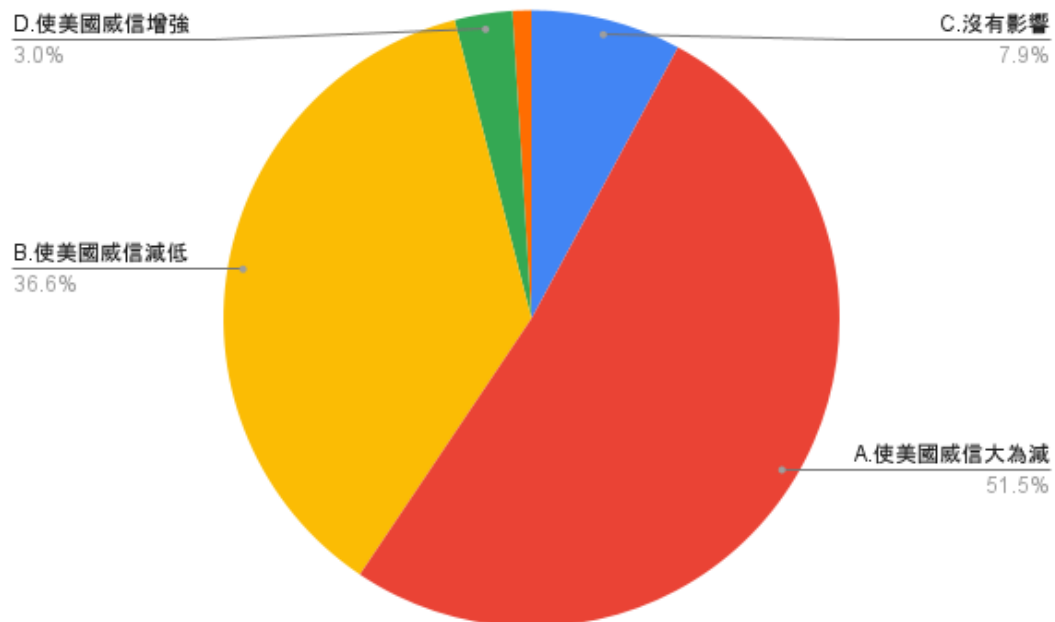

題組一第 1 題答案結果有 275 位表示對阿富汗的情勢表示很關心，有 1475 位表示關心，有 177 位表示不關心，有 100 位表示不關心，有 6 位表示無意見。所有填答者接續寫下一題。

2. 美軍倉皇撤軍，許多人都認為，這會傷害美國威信，讓美國的盟友懷疑美國是否可靠。請問您覺的，美國此次撤出阿富汗，是否影響美國的威信？

圖 3 題組一問題 2 填答結果圓餅圖

題組一第 2 題答案結果有 20 位美國威信大為增強，61 位美國威信增強，737 位美國威信減低，1038 位美國威信大為減低，159 位認為美國威信沒有影響。所有填答者接續寫下一題。