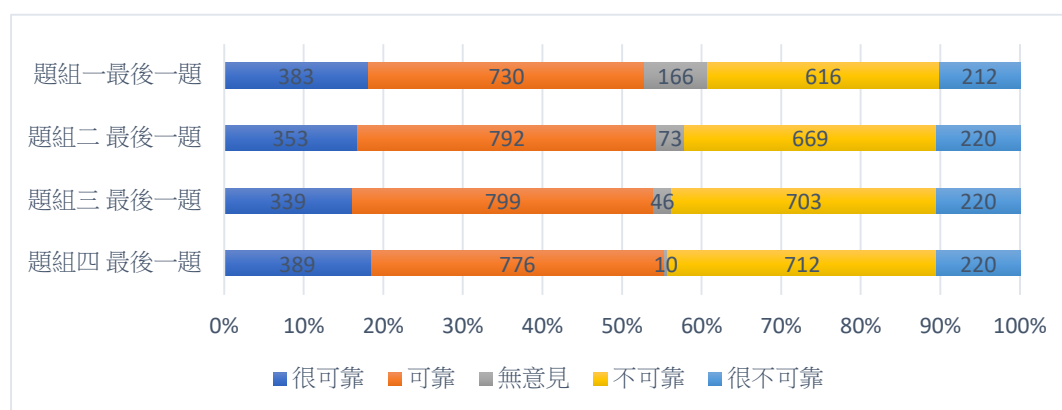

圖 59 受試者對於美國支持可靠信任度百分比

表 1 題組五、題組六填答結果比較

		題組五 1176 人	題組六 841 人
1. 請問您的年紀？	A. 20 歲以下	2 人(0.2%)	2 人(0.2%)
	B. 21~25 歲	21 人(1.2%)	22 人(2.6%)
	C. 26~30 歲	35 人(3%)	23 人(2.7%)
	D. 31~35 歲	352 人(30%)	39 人(4.6%)
	E. 36~40 歲	220 人(18.7%)	278 人(33.1%)
	F. 41~50 歲以上	545 人(46.4%)	472 人(56.2%)
	G. 51 歲以上	0 人	4 人(0.5%)
2. 請問您目前居住的地區為何？	A. 北部地區	338 人(33%)	108 人(12.9%)
	B. 中部地區	545 人(46.4%)	314 人(34.7%)
	C. 南部地區	204 人(17.4%)	259 人(34.8%)
	D. 東部地區	35 人(3%)	111 人(13.2%)
	E. 外離島地區	3 人(0.3%)	48 人(5.7%)
	F. 其他	0 人	0 人
	A. 北部地區	495 人(42.1%)	88 人(10.5%)