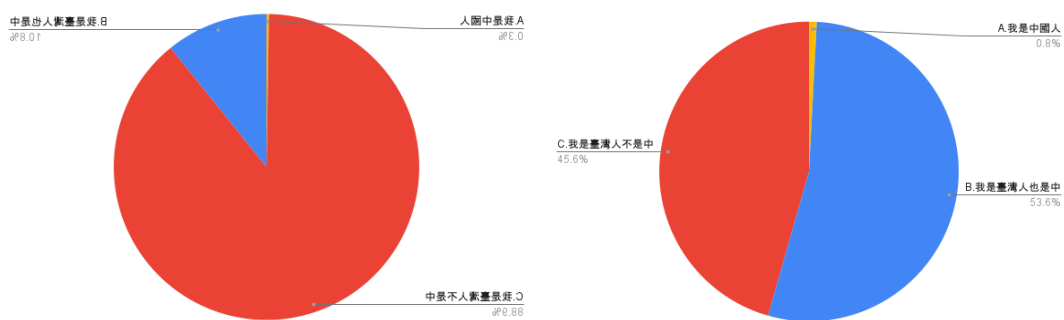

10.如果「中國」在此是指「歷史與文化意義上的中國」，請問您認為自己是？

圖 41 題組五問題 10 填答結果圓餅圖 圖 42 題組六問題 10 填答結果圓餅圖

圖 41 是填答到最後認為美中貿易戰爆發以來，許多人認為美國增加了對台灣的支持是很可靠、可靠的共 1045 人；圖 42 則是填答到最後認為美中貿易戰爆發以來，許多人認為美國增加了對台灣的支持是缺乏信用的共 816 人。從「中國」在此是指「歷史與文化意義上的中國」的假設上的自我認同的分類來看，認為美國增加了對台灣的支持是很可靠、可靠的共 1045 人中，認為自己是中國人的有 3 人（0.3%），認為自己是臺灣人也是中國人的有 127 人（10.8%），認為自己是臺灣人不是中國人的有 1045 人（88.9%）；認為美國增加了對台灣的支持是缺乏信用的共 816 人中，認為自己是中國人的有 7 人（0.8%），認為自己是臺灣人也是中國人的有 450 人（53.6%），認為自己是臺灣人不是中國人的有 383 人（45.6%）。如此結果亦支持本文推論，相較於題組六填答者，題組五填答者中，否認自己也是中國人的比例，高出近 44%。