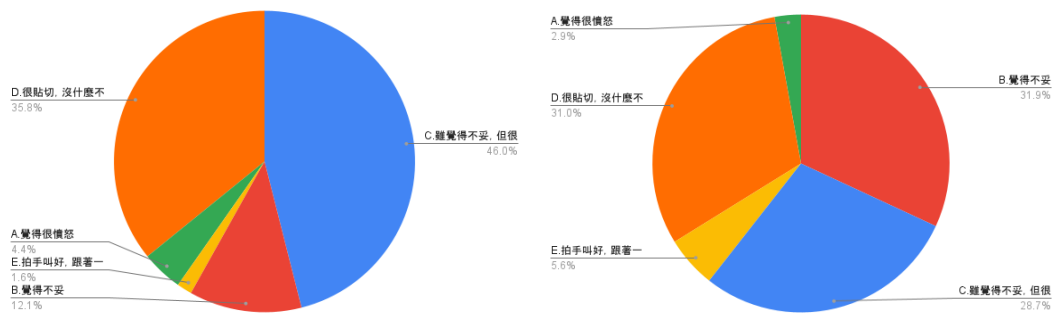

12.如果看到「支那賤畜」、「中國豬」之類的侮辱中國與中國人的用語，您覺得？

圖 45 題組五問題 12 填答結果圓餅圖 圖 46 題組六問題 12 填答結果圓餅圖

圖 45 填答到最後認為美中貿易戰爆發以來，許多人認為美國增加了對台灣的支持是很可靠、可靠的共 1045 人；圖 46 則是填答到最後認為美中貿易戰爆發以來，許多人認為美國增加了對台灣的支持是缺乏信用的共 816 人。從對於用言語侮辱中國與中國人的分類來看，認為美國增加了對台灣的支持是很可靠、可靠的共 1176 人中，覺得很憤怒的有 52 人（4.4%），覺得不妥的有 142 人（12.1%），雖覺得不妥，但很贊同的有 541 人（46%），覺得很貼切，沒什麼不妥的有 421 人（35.8%），覺得拍手叫好，跟著一起罵的有 19 人（1.6%）；認為美國增加了對台灣的支持是缺乏信用的共 841 人中，覺得很憤怒的有 24 人（2.9%），覺得不妥的有 268 人（31.9%），雖覺得不妥，但很贊同的有 241 人（28.7%），覺得很貼切，沒什麼不妥的有 260 人（31%），覺得拍手叫好，跟著一起罵的有 47 人（5.6%）。如此結果大致也支持本文推論，除開極少數落在相對極端的 A、E 選項，相較於題組六填答者，題組五填答者對於中國與中國人概念，