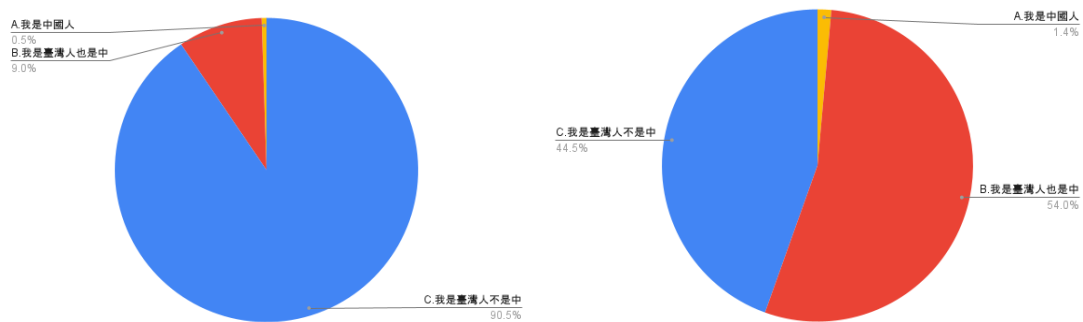

11.如果「中國」在此是指「中華民國」，請問您認為自己是？

圖 43 題組五問題 11 填答結果圓餅圖 圖 44 題組六問題 11 填答結果圓餅圖

圖 43 是填答到最後認為美中貿易戰爆發以來，許多人認為美國增加了對台灣的支持是很可靠、可靠的共 1045 人；圖 44 則是填答到最後認為美中貿易戰爆發以來，許多人認為美國增加了對台灣的支持是缺乏信用的共 816 人。從「中國」在此是指「中華民國」的假設上的自我認同的分類來看，認為美國增加了對台灣的支持是很可靠、可靠的共 1045 人中，認為自己是中國人的有 6 人（0.5%），認為自己是臺灣人也是中國人的有 106 人（9%），認為自己是臺灣人不是中國人的有 1063 人（90.5%）；認為美國增加了對台灣的支持是缺乏信用的共 816 人中，認為自己是中國人的有 12 人（1.4%），認為自己是臺灣人也是中國人的有 454 人（54%），認為自己是臺灣人不是中國人的有 374 人（44.5%）。如此結果亦支持本文推論，相較於題組六填答者，題組五填答者中，否認自己也是中國人的比例，高出近 55%。