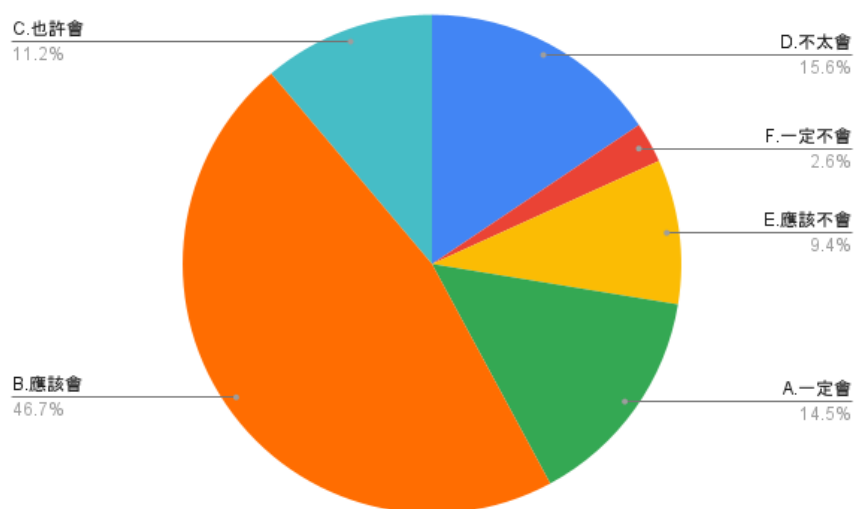

2. 美軍倉皇撤軍，許多人都認為，這會傷害美國威信，讓美國的盟友懷疑美國是否可靠。請問您覺的，美國此次撤出阿富汗，是否影響美國的威信？

圖 3 題組一問題 2 填答結果圓餅圖

題組一第 2 題答案結果有 20 位美國威信大為增強，61 位美國威信增強，737 位美國威信減低，1038 位美國威信大為減低，159 位認為美國威信沒有影響。所有填答者接續寫下一題。

3. 在美國此次撤出阿富汗之前，請問您覺的，如果台灣遭到共軍侵犯，美國會不會出兵保衛台灣?