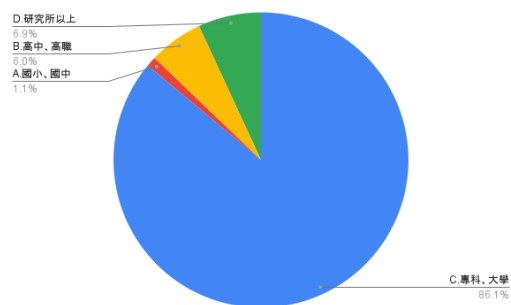

4.請問您的教育程度（含在學中）？

圖 29 題組五問題 4 填答結果圓餅圖

圖 30 題組六問題 4 填答結果圓餅圖

圖 29 填答到最後認為美中貿易戰爆發以來，許多人認為美國增加了對台灣的支持是很可靠、可靠的共 1045 人；圖 30 則是填答到最後認為美中貿易戰爆發以來，許多人認為美國增加了對台灣的支持是缺乏信用的共 816 人。從教育

程度來看，認為美國增加了對台灣的支持是很可靠、可靠的共 1045 人中，國中小畢業的有 46 人（3.9%），高中職畢業的有 99 人（8.4%），大專大學畢業的有 999 人（85%），研究所畢業的有 31 人（2.6%）；認為美國增加了對台灣的支持是缺乏信用的共 841 人中，國中小畢業的有 9 人（1.1%），高中職畢業的有 50 人（6%），大專大學畢業的有 723 人（86.1%），研究所畢業的有 58 人（6.9%）。