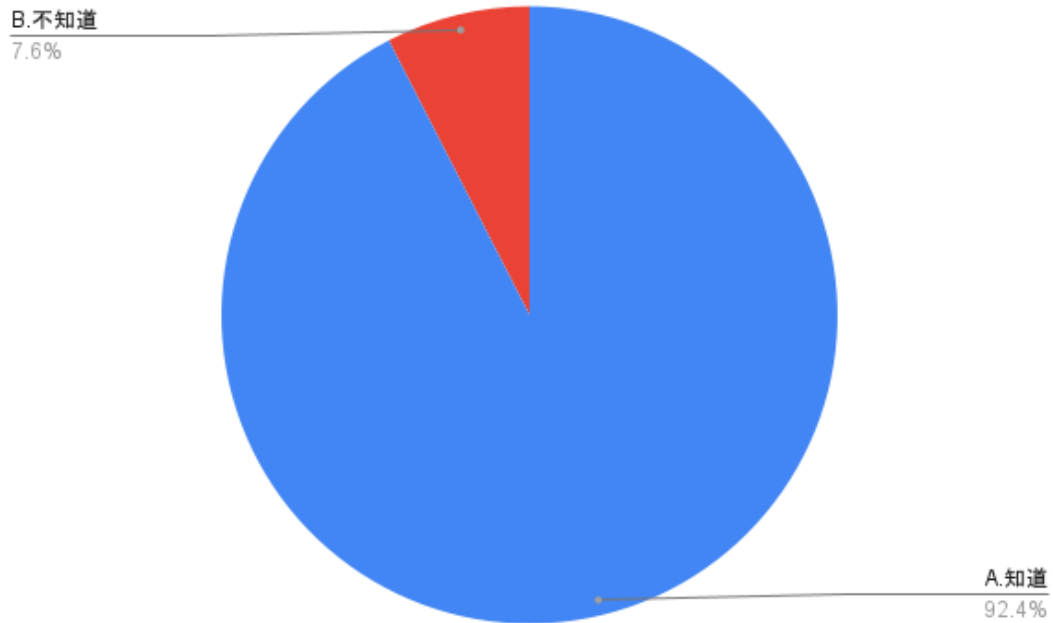

2. 請問您是否知道，美國對於南韓、日本、北約，不僅有外交承認，也有駐軍，更有條約明文規定，攻擊南韓、日本、北約，視同對美國的攻擊，美國將出兵協防？

圖 13 題組三問題 2 填答結果圓餅圖

題組三第 2 題答案結果有 1126 人知道此事，有 92 人不知道此事。所有填答者接續寫下一題。

3. 請問您是否知道，在 1979 年以前，美國對中華民國也像對南韓、日本、北約一般，有外交承認、駐軍、與正式協防條約？