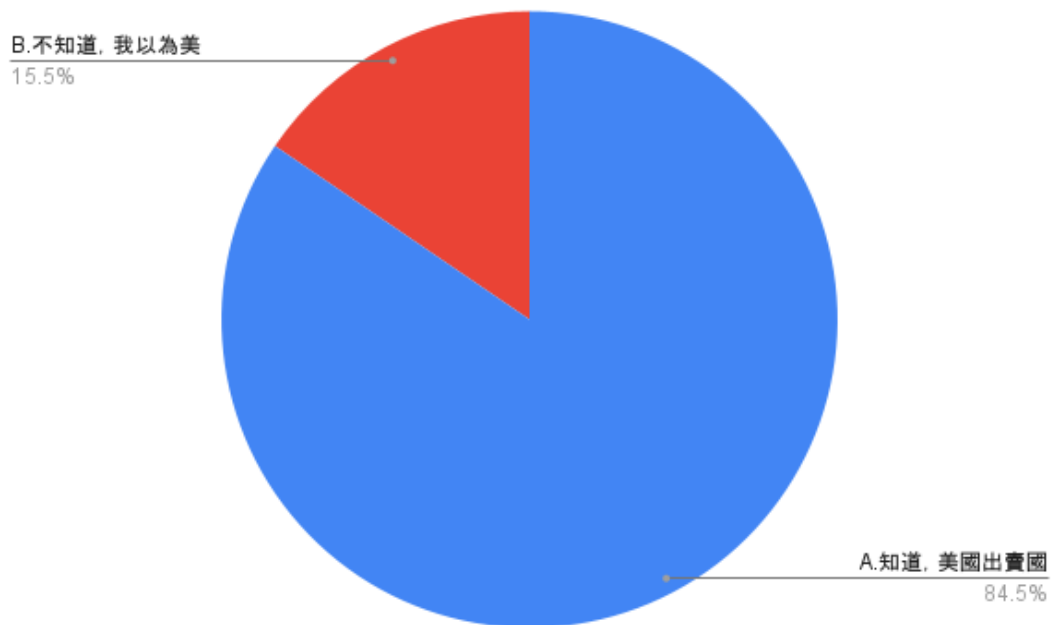

3. 您是否知道，二次大戰結束前，1945 年雅爾達密約，美國未經我國政府同意，就允許蘇聯佔領我國東北，並將其中收繳的大量日軍軍火交給共軍，是中共能擴大叛亂的主因？

圖 9 題組二問題 3 填答結果圓餅圖

題組二第 3 題答案結果有 1081 人知道，美國出賣國民政府，舔共去了。有 198 人表示不知道，我以為美國一直全力支持國民政府。