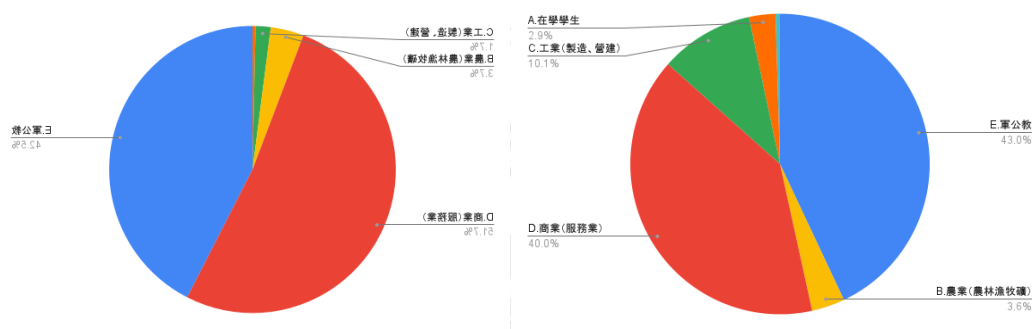

### 5.請問您目前的工作是？

圖 31 題組五問題 5 填答結果圓餅圖      圖 32 題組六問題 5 填答結果圓餅圖

圖 31 是填答到最後認為美中貿易戰爆發以來，許多人認為美國增加了對台灣的支持是很可靠、可靠的共 1045 人；圖 32 則是填答到最後認為美中貿易戰爆發以來，許多人認為美國增加了對台灣的支持是缺乏信用的共 816 人。從工作類別來看，認為美國增加了對台灣的支持是很可靠、可靠的共 1176 人中，在學學生有 4 人（0.3%），從事農業（農林漁牧礦）的有 44 人（3.7%），從事工業（製造、營建）的有 20 人（1.7%），從事商業（服務業）的有 608 人（51.7%），從事軍公教的有 499 人（42.5%）；認為美國增加了對台灣的支持是缺乏信用的共 841 人中，在學學生有 24 人（2.9%），從事農業（農林漁牧礦）的有 30 人（3.6%），從事工業（製造、營建）的有 85 人（10.1%），從事商業（服務業）的有 336 人（40%），從事軍公教的有 361 人（43%），從事其他行業的有 4 人（0.5%）。