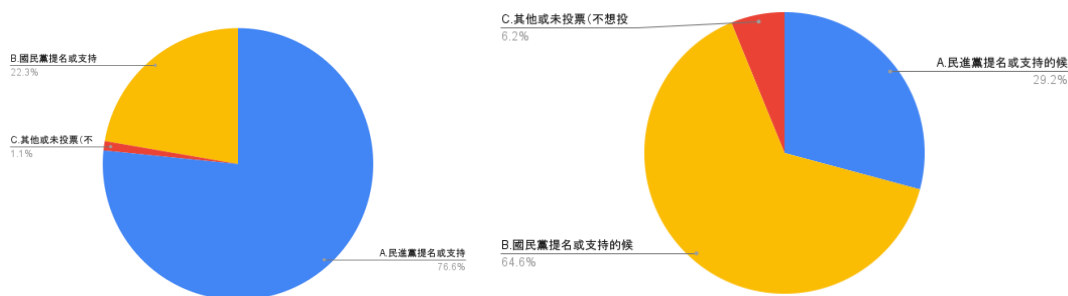

15.請問您在 2018 年縣市長選舉中投給誰（如果您當時未滿 20 歲，您當時想投給誰）？

圖 51 題組五問題 15 填答結果圓餅圖 圖 52 題組六問題 15 填答結果圓餅圖

圖 51 填答到最後認為美中貿易戰爆發以來，許多人認為美國增加了對台灣的支持是很可靠、可靠的共 1045 人；圖 52 則是填答到最後認為美中貿易戰爆發以來，許多人認為美國增加了對台灣的支持是缺乏信用的共 816 人。從 2018 年縣市長選舉的投票行為來看，認為美國增加了對台灣的支持是很可靠、可靠的共 1176 人中，投給民進黨提名或支持的候選人的有 900 人（76.6%），投給國民黨提名或支持的候選人的有 262 人（22.3%），其他或未投票（不想投票）的有 13 人（1.1%）；認為美國增加了對台灣的支持是缺乏信用的共 841 人中，投給民進黨提名或支持的候選人的有 245 人（29.2%），投給國民黨提名或支持的候選人的有 543 人（55.6%），其他或未投票（不想投票）的有 52 人（6.2%）。結果支持本文推論，相對於題組六填答者，題組五填答者明顯較支持民進黨提名或支持的候選人。