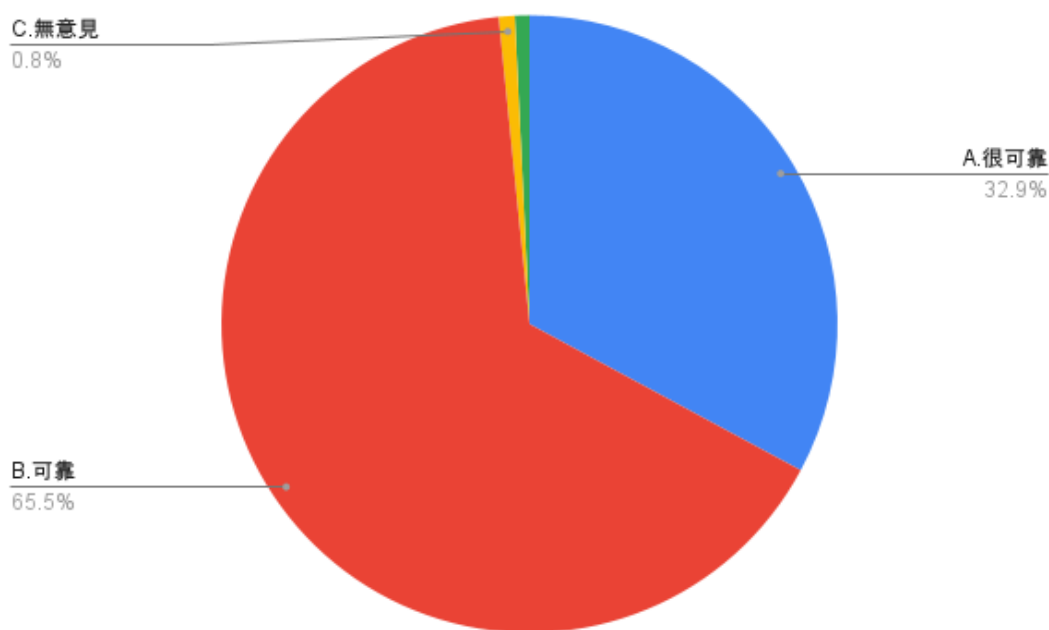

6. 美中貿易戰爆發以來，許多人認為美國增加了對台灣的支持；但也有人認為，這些所謂的支持都只是口頭上的，美國迄今仍未與台灣簽訂自由貿易協定，銷售給台灣的軍備也遜於其他國家所買到的。請問您是否仍覺得，這些所謂增加的支持，是可靠的？

圖 22 題組四問題 6 填答結果圓餅圖

題組三第 6 題結果有 389 位認為這些支持很可靠，有 776 位認為這些支持可靠，有 9 位認為這些支持不可靠，有 10 位對此問題無意見。如同本文的預期，確實又有填答者在經過題組似的提示後，轉而對美國的信任起疑。填答很可靠、可靠者、無意見續填題組五；填答不可靠、很不可靠者者跳填題組六。