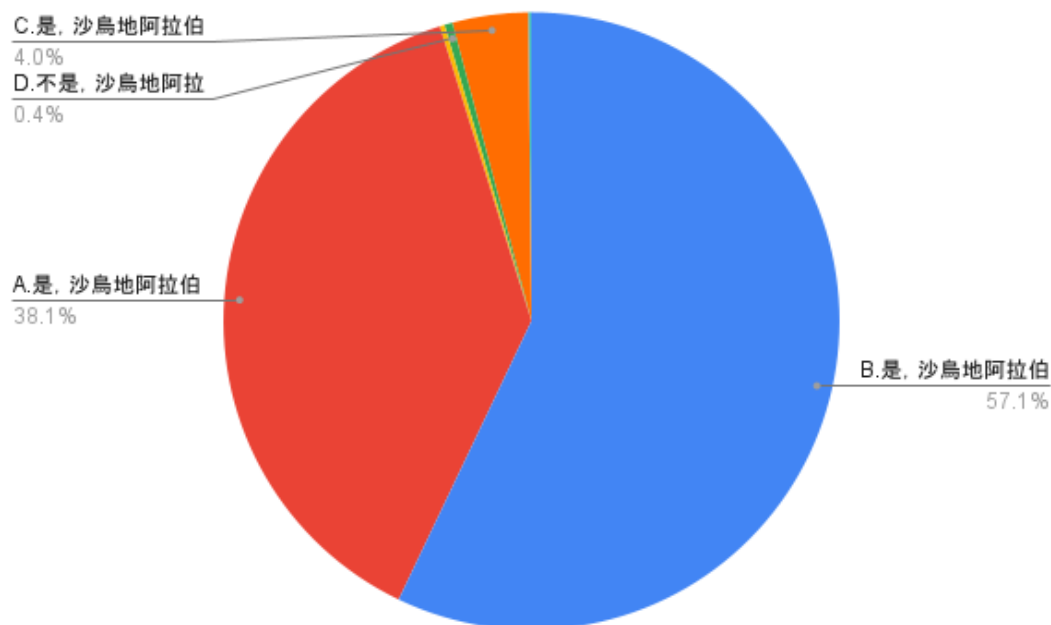

題組四填答結果：

1. 有人說，美國只是放棄了中華民國，並沒有放棄台灣，因為台灣是民主陣營。  
您是否同意這個說法？

圖 17 題組四問題 1 填答結果圓餅圖

題組四第 1 題答案結果有 475 人同意此事。有 697 人不同意此事。有 12 人選擇以上皆非。所有填答者接續寫下一題。

2. 眾所皆知，美國所領導的民主陣營，大量進口來自中東地區的石油，尤以沙烏地阿拉伯最多。請問就您所知，沙烏地阿拉伯是不是民主國家？