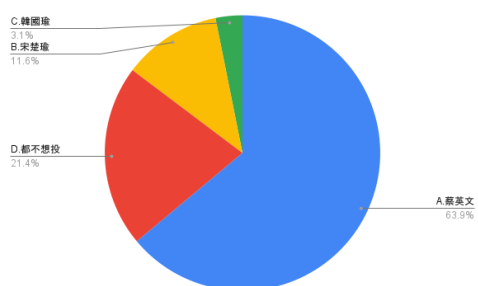

16.請問您在 2020 年總統大選投票給誰（如果您當時未滿 20 歲，您當時想投給誰）？

圖53題組五問題16填答結果圓餅圖 圖54題組六問題16填答結果圓餅圖

圖 53 填答到最後認為美中貿易戰爆發以來，許多人認為美國增加了對台灣的支持是很可靠、可靠的共 1045 人；圖 54 則是填答到最後認為美中貿易戰爆發以來，許多人認為美國增加了對台灣的支持是缺乏信用的共 816 人。從 2020 年總統大選的投票行為來看，認為美國增加了對台灣的支持是很可靠、可靠的共 1176 人中，投給蔡英文的有 751 人（63.9%），投給宋楚瑜的有 136 人（11.6%），投給韓國瑜的有 37 人（3.1%），都不想投票的有 251 人（21.4%）；認為美國增加了對台灣的支持是缺乏信用的共 816 人中，投給蔡英文的有 224 人（26.7%），投給宋楚瑜的有 30 人（3.6%），投給韓國瑜的有 20 人（2.4%），都不想投票的有 566 人（27.4%）。結果也支持本文推論，相對於題組六填答者，題組五填答者明顯較支持民進黨的蔡英文，高出 37.2%。