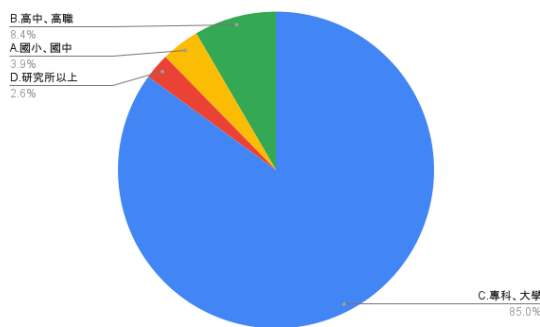

4.請問您的教育程度（含在學中）？

圖 29 題組五問題 4 填答結果圓餅圖

圖 30 題組六問題 4 填答結果圓餅圖

圖 29 填答到最後認為美中貿易戰爆發以來，許多人認為美國增加了對台灣的支持是很可靠、可靠的共 1045 人；圖 30 則是填答到最後認為美中貿易戰爆發以來，許多人認為美國增加了對台灣的支持是缺乏信用的共 816 人。從教育

程度來看，認為美國增加了對台灣的支持是很可靠、可靠的共 1045 人中，國中小畢業的有 46 人（3.9%），高中職畢業的有 99 人（8.4%），大專大學畢業的有 999 人（85%），研究所畢業的有 31 人（2.6%）；認為美國增加了對台灣的支持是缺乏信用的共 841 人中，國中小畢業的有 9 人（1.1%），高中職畢業的有 50 人（6%），大專大學畢業的有 723 人（86.1%），研究所畢業的有 58 人（6.9%）。