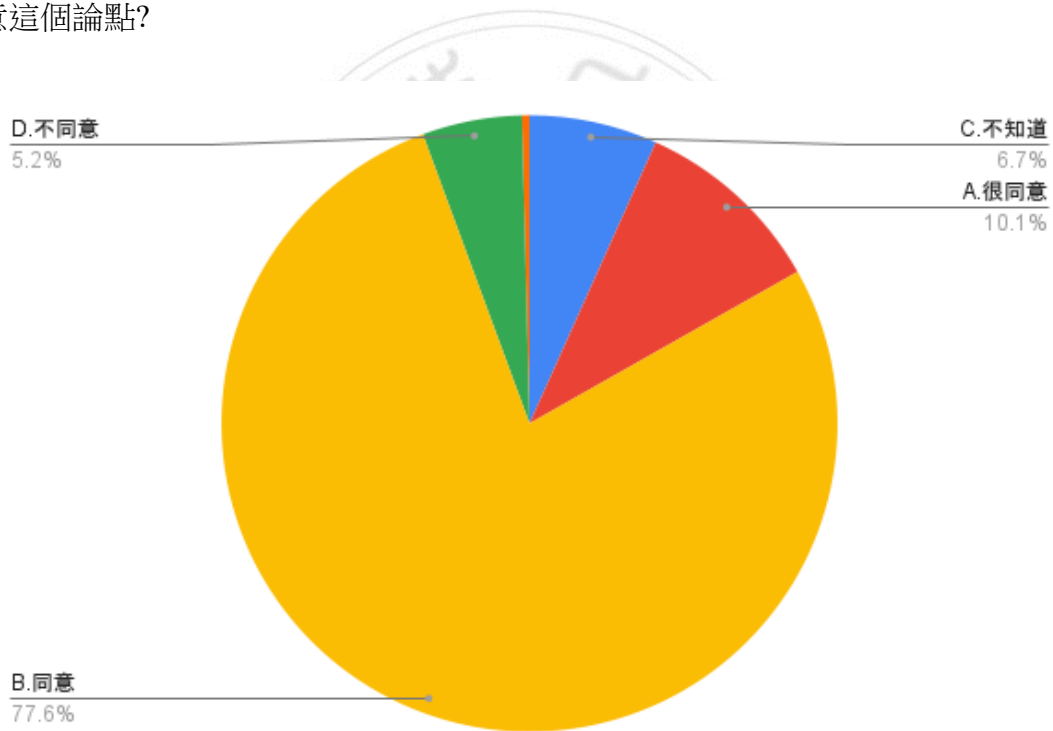

## 題組二填答結果與推論驗證

在題組二則先詢問填答者對於 2021 年 8 月從阿富汗撤軍知悉程度，及過去美國援助阿富汗的經過，接續詢問填答者美國在我國戡亂戰爭中的態度。

題組二填答結果：

1. 有人認為，美國不但已經幫阿富汗打了二十年的仗，也組訓了 30 萬阿富汗政府軍，撤軍時更提供了大量的軍火物資，對阿富汗已經仁至義盡，是阿富汗政府自己不爭氣，就像 1949 年敗退來台的國民政府一樣，不能怪美國。您是否同意這個論點？