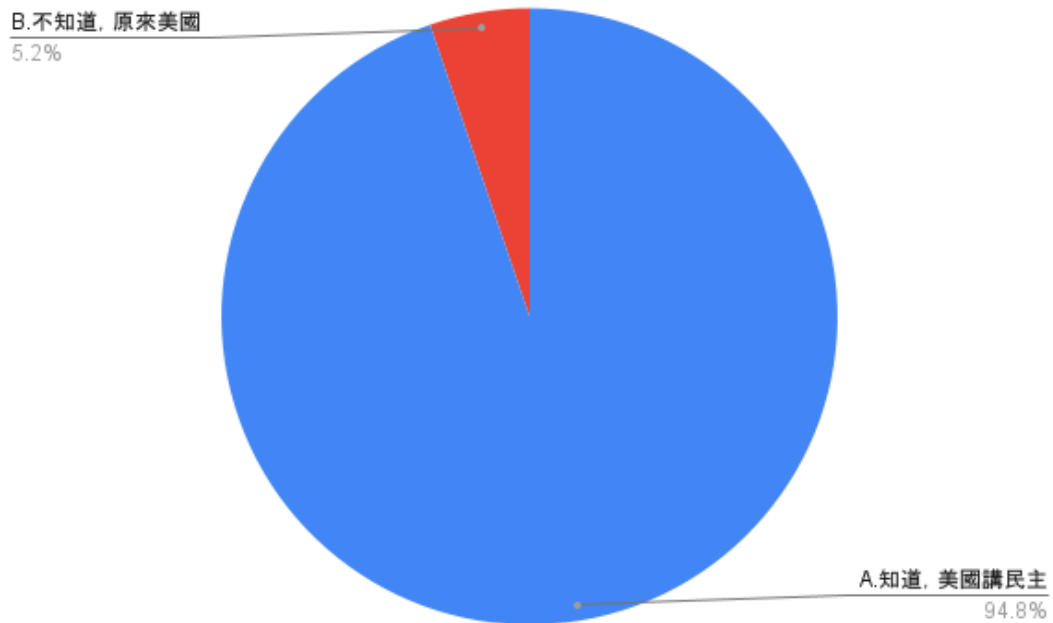

3. 沙烏地阿伯並無議會也無選舉，是純粹的君主專制。您是否知道，許多民主的台灣想買都買不到的美國最先進武器，美國卻賣給專制的沙烏地阿拉伯？

圖 19 題組四問題 3 填答結果圓餅圖

題組四第 3 題答案結果有 1122 人知道，美國講民主就像渣男的甜言蜜語，聽聽就算了。有 62 人不知道，原來美國把民主當衛生紙，要用就拿，用完就丟。所有填答者接續寫下一題。

4. 目前美中正處於貿易戰，許多美國廠商轉而向越南投資設廠，美國政府也提供疫苗給越南。請問您是否知道，越南跟北京當局一樣，是共產黨專制政權統治？