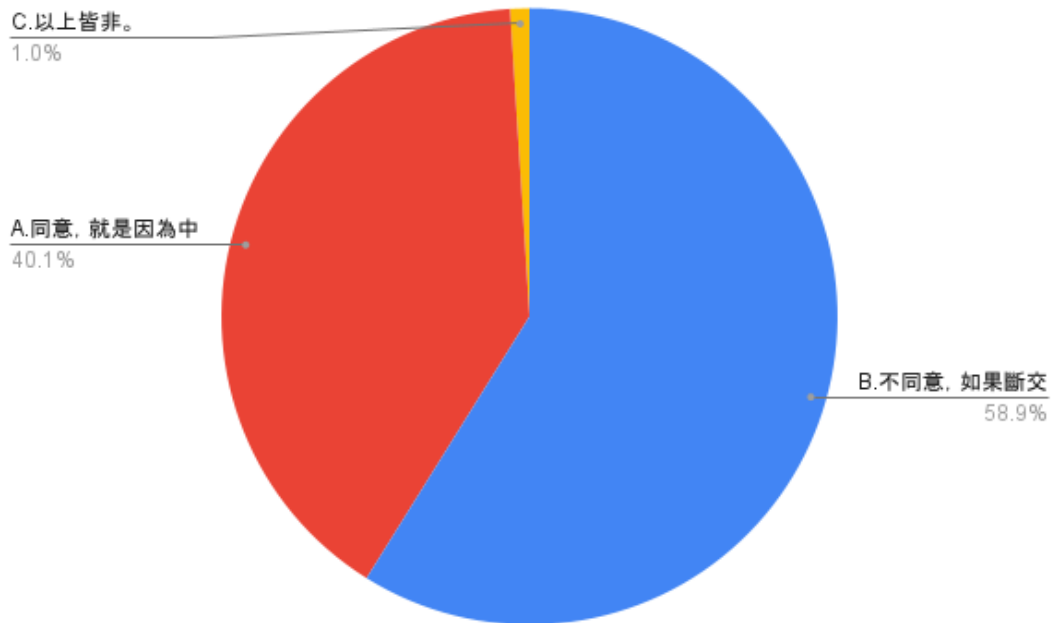

題組四填答結果：

1. 有人說，美國只是放棄了中華民國，並沒有放棄台灣，因為台灣是民主陣營。  
您是否同意這個說法？

圖 17 題組四問題 1 填答結果圓餅圖

題組四第 1 題答案結果有 475 人同意此事。有 697 人不同意此事。有 12 人選擇以上皆非。所有填答者接續寫下一題。

2. 眾所皆知，美國所領導的民主陣營，大量進口來自中東地區的石油，尤以沙烏地阿拉伯最多。請問就您所知，沙烏地阿拉伯是不是民主國家？