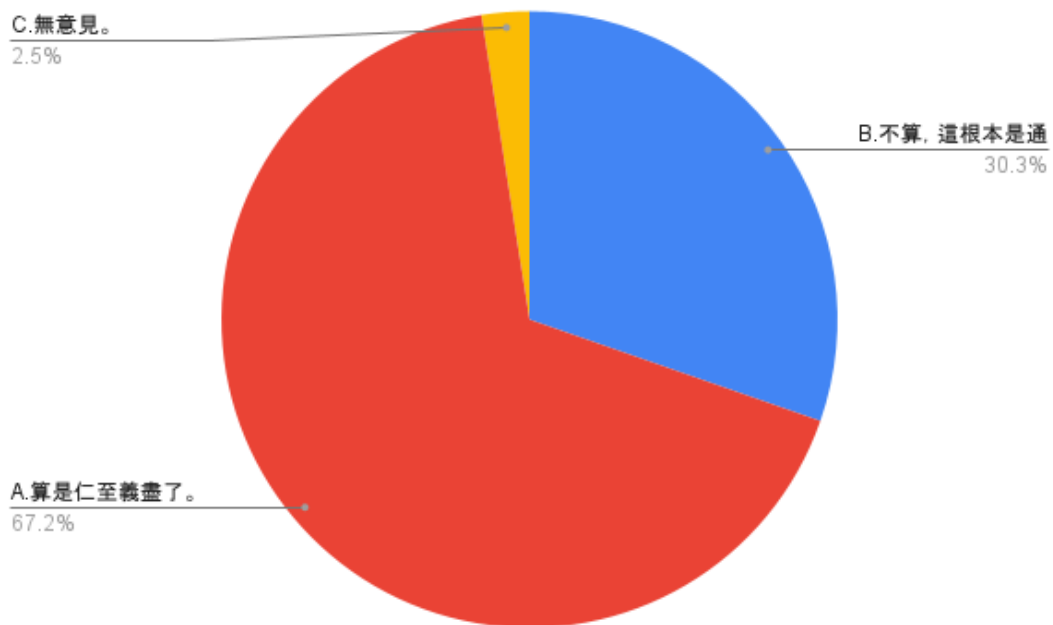

圖 7 題組二問題 1 填答結果圓餅圖

題組二第 1 題答案結果有 129 人很同意此事，有 992 人同意此事，有 67 人不同意此事，有 5 人很不同意此事，有 86 人不知道此事。所有填答者接續寫下一題。

2. 請問您覺得，如果美國允許外國佔領部分阿富汗，把大量武器交給塔利班，然後在阿富汗政府軍痛擊塔利班，準備乘勝追擊時要求停戰，給塔利班喘息的機會，對阿富汗政府算不算是仁至義盡？

圖 8 題組二問題 2 填答結果圓餅圖