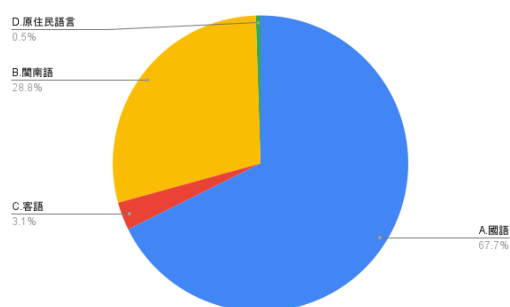

7.請問您慣用語言為何？

圖 35 題組五問題 7 填答結果圓餅圖