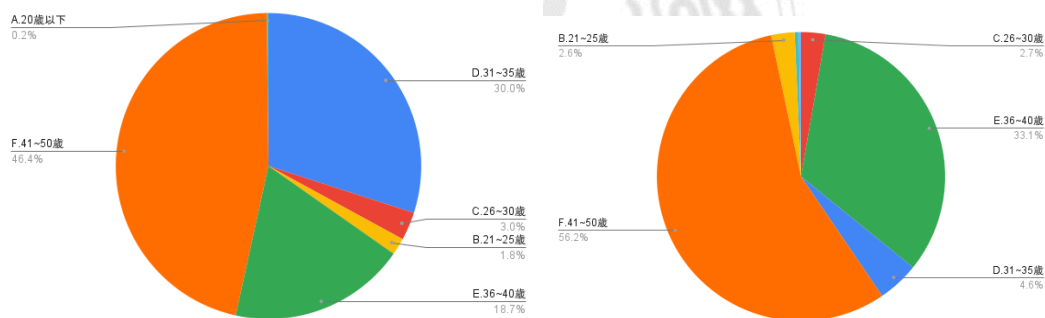

#### 1.請問您的年紀？

圖 23 題組五問題 1 填答結果圓餅圖    圖 24 題組六問題 1 填答結果圓餅圖

圖 23 是填答到最後認為美中貿易戰爆發以來，許多人認為美國增加了對台灣的支持是很可靠、可靠的共 1045 人；圖 24 則是填答到最後認為美中貿易戰爆發以來，許多人認為美國增加了對台灣的支持是缺乏信用的共 816 人。從年

<sup>64</sup> 本文題組五與題組六的問卷設計方式取材自以下兩篇論文，並根據時序演進與新事件增修刪改：施佩蓉，*日本三一—震災後臺灣反核輿論的解析*，(嘉義:南華大學 國際事務與企業學系亞太研究碩士論文，2014 年)；張嘉珉，*危機處理、意識型態與國軍形象：以洪仲丘、勞乃成事件為例的問卷調查研究*，(嘉義:南華大學 國際事務與企業學系公共政策研究碩士班，2015 年)。