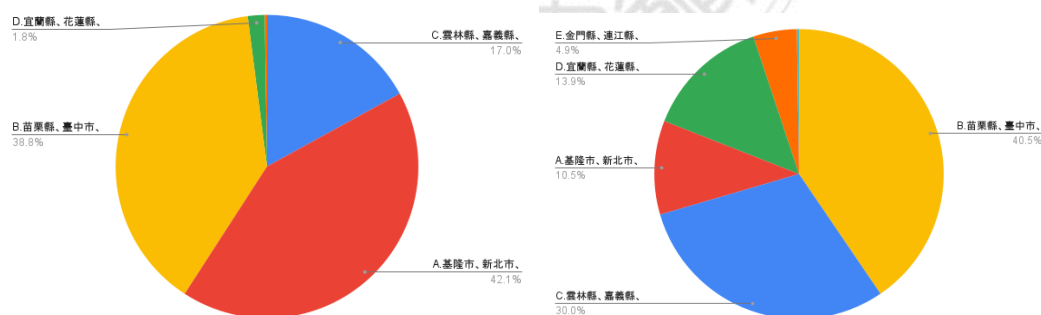

### 3.請問您的出生地為何？

圖 27 題組五問題 3 填答結果圓餅圖      圖 28 題組六問題 3 填答結果圓餅圖

圖 27 是填答到最後認為美中貿易戰爆發以來，許多人認為美國增加了對台灣的支持是很可靠、可靠的共 1045 人；圖 28 則是填答到最後認為美中貿易戰爆發以來，許多人認為美國增加了對台灣的支持是缺乏信用的共 816 人。從居住地組成來看，認為美國增加了對台灣的支持是很可靠、可靠的共 1045 人，居