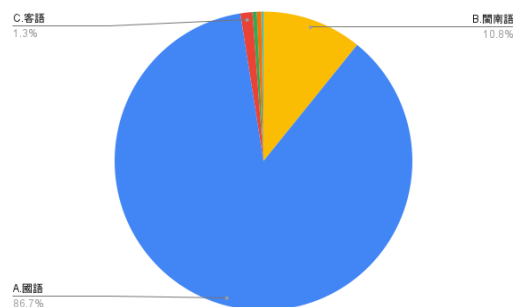

## 7.請問您慣用語言為何？

圖 35 題組五問題 7 填答結果圓餅圖

圖 36 題組六問題 7 填答結果圓餅圖

圖 35 是填答到最後認為美中貿易戰爆發以來，許多人認為美國增加了對台灣的支持是很可靠、可靠的共 1045 人；圖 36 則是填答到最後認為美中貿易戰爆發以來，許多人認為美國增加了對台灣的支持是缺乏信用的共 816 人。從慣用語言分類來看，認為美國增加了對台灣的支持是很可靠、可靠的共 1045 人中，國語的有 795 人（67.6%），閩南語的有 338 人（28.8%），客語的有 36 人（3.1%），原住民語言的有 6 人（0.5%）；認為美國增加了對台灣的支持是缺乏信用的共 816 人中，國語的有 728 人（86.7%），閩南語的有 91 人（10.8%），客語的有 11 人（1.3%），原住民語言的有 4 人（0.5%），新住民母國語言的有 2 人（0.2%），其他種語言的有 4 人（0.5%）。