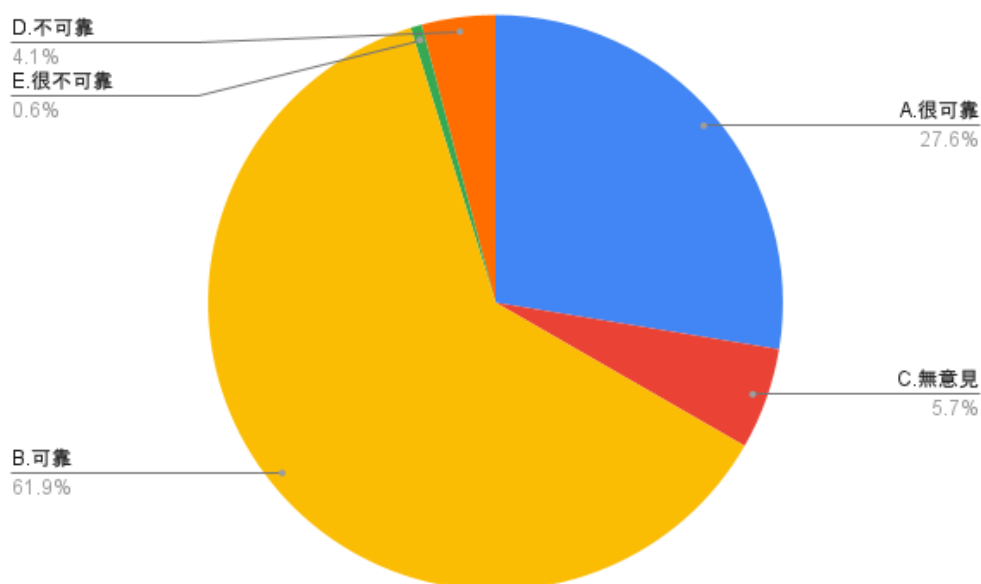

4. 您是否知道，1946 年國軍在東北節節獲勝，在四平重創共軍後，美國特使馬歇爾卻強迫國軍停戰與共軍展開和談，給了共軍重組復原的機會，是戡亂戰爭逆轉的關鍵？

圖 10 題組二問題 4 填答結果圓餅圖

題組二第 4 題答案結果結果有 1061 人知道，美國出賣國民政府，舔共去了。有 218 人表示不知道，我以為美國一直全力支持國民政府所有填答者接續下一題。

5. 美中貿易戰爆發以來，許多人認為美國增加了對台灣的支持；但也有人認為，這些所謂的支持都只是口頭上的，美國迄今仍未與台灣簽訂自由貿易協定，銷售給台灣的軍備也遜於其他國家所買到的。請問您是否仍覺得，這些所謂增加的支持，是可靠的？