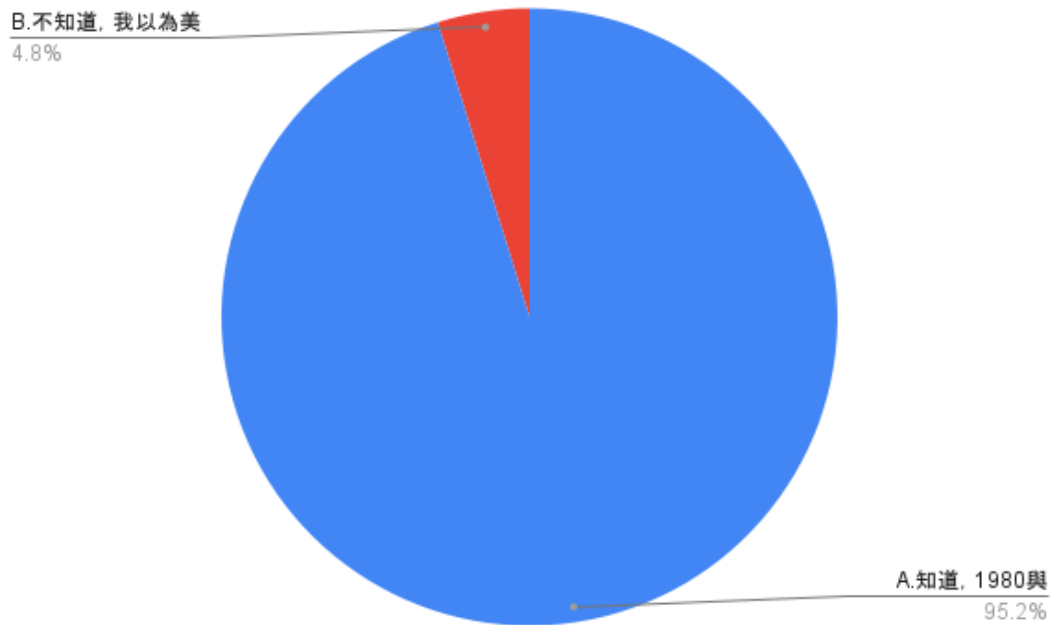

圖 20 題組四問題 4 填答結果圓餅圖

題組四第 4 題答案結果有 1108 人填答不知道，我以為越南是民主國家。有 76 人填答知道。所有填答者接續寫下一題。

5.美國使用其貿易法的所謂 301 條款，採取了高額關稅、逮捕企業高層等手段。  
您是否知道，這些手段在 1980 年代的美日貿易戰中，美國對日本都使用過？

圖 21 題組四問題 5 填答結果圓餅圖

題組四第 5 題答案結果有 1127 人填答不知道。有 57 人填答知道。所有填答者接續寫下一題。