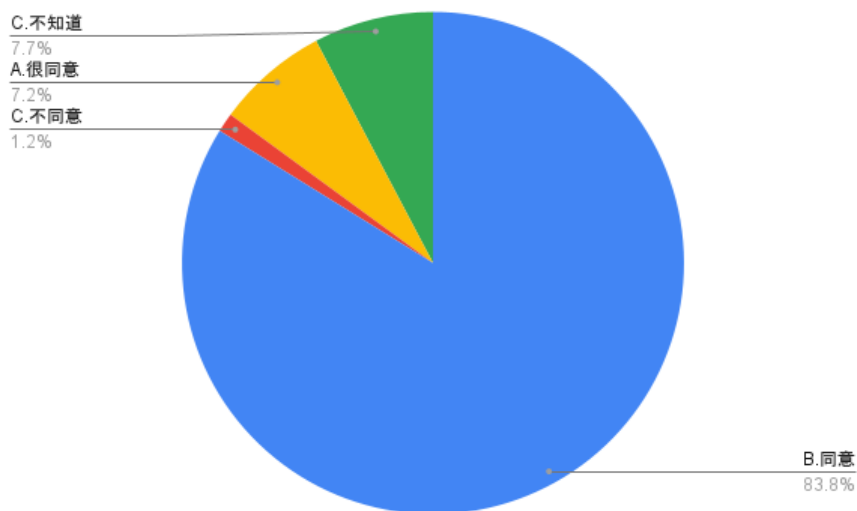

題組三填答結果：

1. 阿富汗撤軍後，面對各方的質疑與責難，美國總統拜登在接受美國媒體訪問的時候強調，美國對盟友的承諾一向是神聖而堅強的，對北約、日本、南韓、台灣都一樣，如果盟友遭到攻擊，美國必將回應。有人認為，這代表美國提升台灣地位，但美國官員則趕緊澄清，表示美國政策沒有改變。請問您是否覺得，美國對台灣的承諾，跟南韓、日本、北約一樣？

圖 12 題組三問題 1 填答結果圓餅圖

題組三第 1 題答案結果有 88 人很同意此事，有 1021 人同意此事，有 15 人不同意此事，有 94 人不知道此事。所有填答者接續寫下一題。