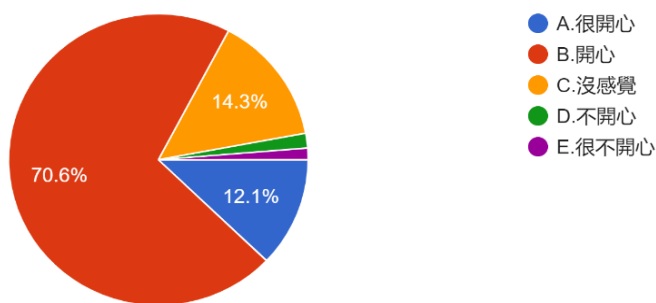

1. 十月十日雙十節，是中華民國的國慶，請問您覺得？

圖 2 題組一問題 1 填答結果圓餅圖

資料來源：作者繪製

題組一第 1 題答案結果有 248 位選擇 A.「很開心」，有 1427 位選擇 B.「開心」，有 295 位選擇 C.「沒感覺」，有 31 位選擇 D.「不開心」，有 24 位選擇 E.「很不開心」。所有填答者接續寫下一題。

2. 為了慶祝雙十節，各地重要道路上掛滿了國旗，請問您覺得？

圖 3 題組一問題 2 填答結果圓餅圖