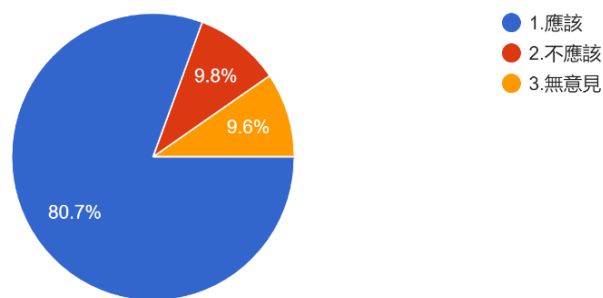

題組四 填答結果與推論驗證

題組四，則在題目中呈現，蔡英文當局一面說著包容尊重的話語，一面縱容甚至鼓勵對中國人認同的歧視與侮辱，如果本文推論正確，經過題組的解說，應該又會有人轉而不贊同蔡英文的說詞，知道她言行不一。題組四填答結果如下：

1. 請問您覺的，政治人物，應不應該言行一致？

圖 20 題組四問題 1 填答結果圓餅圖

資料來源：作者繪製

題組四第 1 題答案結果有 363 人選擇 A.「應該」，有 44 人選擇 B.「不應該」，有 43 人選擇 C.「不應該」。所有填答者接續寫下一題。