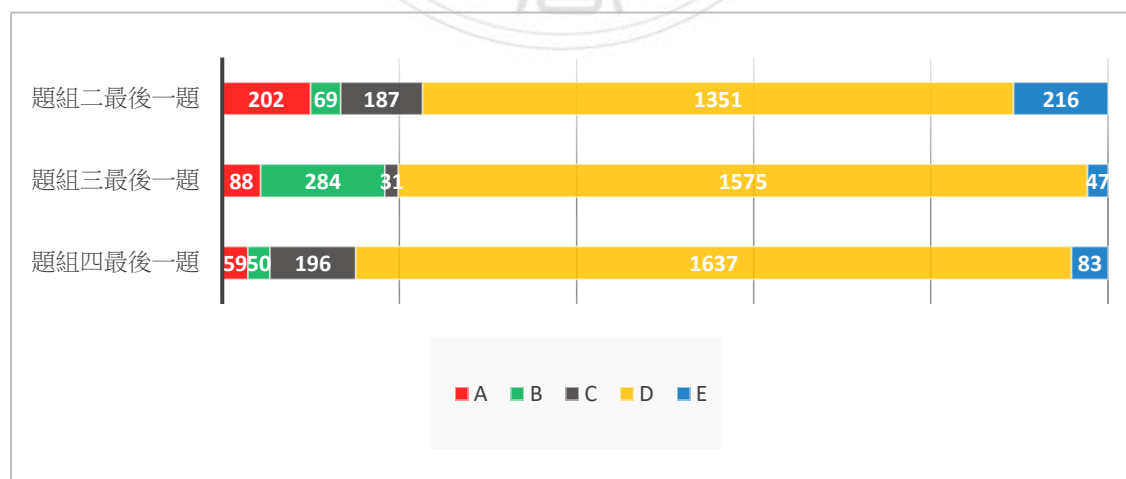

第五章 結論

本研究認為，蔡英文的國慶演說與四個堅持的說法，是個精巧的話術，雖然看似獲得好評，但只要經過適當拆解，民眾就不會接受。本文的問卷調查研究，也證明了本文的論點。一開始在題組一先一般性的詢問填答者，對於雙十國慶的看法進行暖身，接著題組二開始進行本研究的測試，在題目中從邏輯上破除辛亥革命與台灣無關所以不用慶祝的邏輯，結果確實有 1351 位不支持蔡英文的說法，認為 2021 年雙十節應該要慶祝民國 110 年；接下來題組三則在題目中說明，不直稱其官方全銜，才是對中共政權的責難與撻伐，否則反而是肯定同情中共，不支持蔡英文說法的填答者遂增加了 224 位來到 1575 位；然後題組四則在題目中呈現，蔡英文一面說著包容尊重的話語，一面縱容甚至鼓勵對中國人認同的歧視與侮辱，不支持蔡英文說法者又增加 62 位，累計達 1637 位，佔所有填答者四分之三以上（詳見下圖 63 黃色區段），真正贊同蔡英文說法的填答者，其實只有不到 200 位（詳見下圖 63 黑色區段）。不過，本文所推論反中意識形態上的差異則不明顯，還不少處是相反的，題組五填答者的確較否定自己是中國人，但年齡、歧視性用語、投票行為等方面，未必比題組六填答者更反中（詳見下表 1，符合本文推論的差異以綠色、藍色底色表示）。