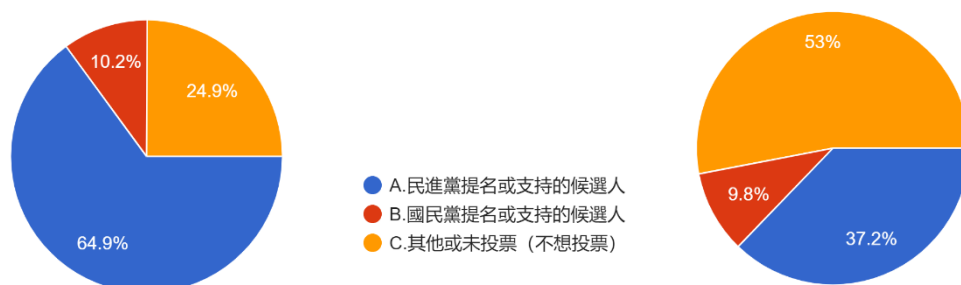

15. 請問您在 2018 年縣市長選舉中投給誰（如果您當時未滿 20 歲，您當時想投給誰）？

圖 55 題組五問題 15 填答結果圓餅圖 圖 56 題組六問題 15 填答結果圓餅圖

資料來源：作者繪製

從 2018 年縣市長選舉的投票行為來看，填題組五的 305 人中，選擇「民進黨提名或支持的候選人」的有 198 人（64.9 %），選擇「國民黨提名或支持的候選人」的有 31 人（10.2 %），選擇「其他或未投票（不想投票）」的有 76 人（24.9 %）；填題組六的 1720 人中，選擇「民進黨提名或支持的候選人」的有 640 人（37.2 %），選擇「國民黨提名或支持的候選人」的有 168 人（9.8 %），選擇「其他或未投票（不想投票）」的有 912 人（53 %）。結果支持本文推論，相對於題組六填答者，題組五填答者雖然對國民黨的支持度還略高於於題組六，但明顯較支持民進黨提名或支持的候選人，多出近 30%。