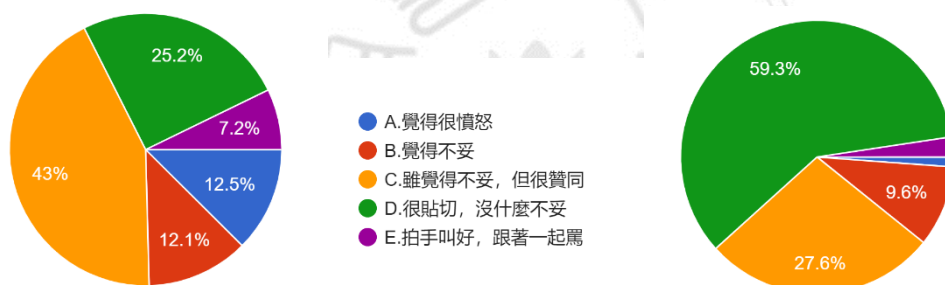

12. 如果看到「支那賤畜」、「中國豬」之類的侮辱中國與中國人的用語，您覺得？

圖 49 題組五問題 12 填答結果圓餅圖 圖 50 題組六問題 12 填答結果圓餅圖

資料來源：作者繪製

從對於用言語侮辱中國與中國人的分類來看，填題組五的 305 人中，選擇「覺得很憤怒」的有 38 人（12.5%），選擇「覺得不妥」的有 37 人（12.1%），選擇「雖覺得不妥，但很贊同」的有 131 人（43%），選擇「很貼切，沒什麼不妥」的有 77 人（25.2%），選擇「覺得拍手叫好，跟著一起罵」的有 22 人（7.2%）；填題組六的 1720 人中，選擇「覺得很憤怒」的有 20 人（1.2%），選擇「覺得不妥」的有 165 人（9.6%），選擇「雖覺得不妥，但很贊同」的有 474 人（27.6%），選擇「覺得很貼切，沒什麼不妥」的有 1020 人（59.3%），選擇「覺得拍手叫好，跟著一起罵」的有 41 人（2.4%）。結果並不甚符合本文推論，