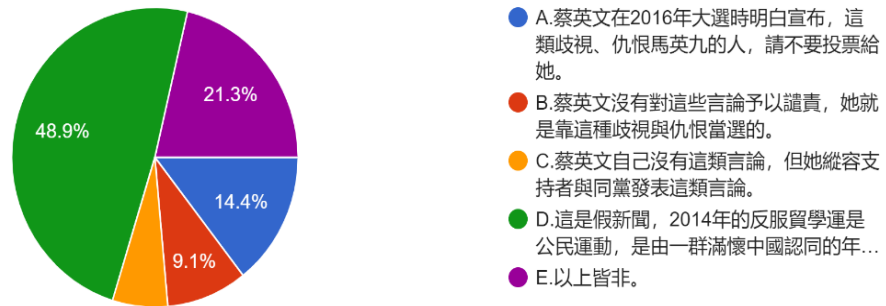

「有，從歷史、文化、風俗來看，我們當然是中國人，閩南話、客家話，都是中國的方言」，有 72 人選擇 C.「沒有，你可以自認是中國人，但沒有免於恐懼的自由，網路上斥各種歧視、仇視中國人的言論」，有 156 人選擇 D.「在台灣，當然沒有人有原罪，沒有人會被排擠，因為中國人根本不算人，支那賤畜，外來種滾」，有 60 人選擇 E.「以上皆非」。所有填答者接續寫下一題。

4. 眾所周知，2014 年的反服貿學運，在抗爭活動中就充滿了歧視與仇恨的用語(如圖)。請問您覺得，以下敘述何者最正確?