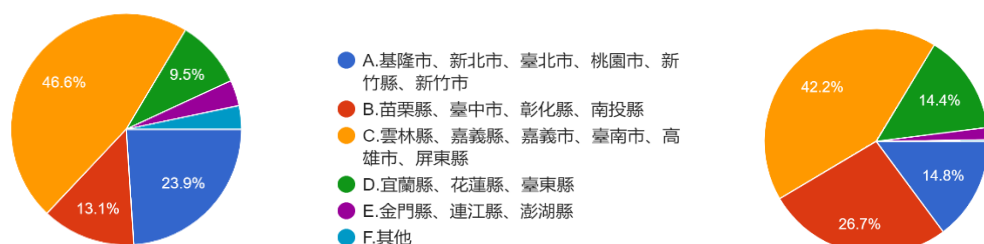

3. 請問您的出生地為何？

圖 31 題組五問題 3 填答結果圓餅圖

圖 32 題組六問題 3 填答結果圓餅圖

資料來源：作者繪製

從出生地組成來看，填題組五的 305 人中，出生地在「基隆市、新北市、臺北市、桃園市、新竹縣、新竹市」的有 73 人（23.9 %），出生地在「苗栗縣、臺中市、彰化縣、南投縣」的有 40 人（13.1 %），出生地在「雲林縣、嘉義縣、嘉義市、臺南市、高雄市、屏東縣」的有 142 人（46.6 %），出生地在「宜蘭縣、花蓮縣、臺東縣」的有 29 人（9.5 %），出生地在「金門縣、連江縣、澎湖縣」的有 11 人（3.6 %），出生地在「其他」地區的有 10 人（3.3 %）；填題組六的 1720 人中，出生地在「基隆市、新北市、臺北市、桃園市、新竹縣、新竹市」的有 255 人（14.8 %），出生地在「苗栗縣、臺中市、彰化縣、南投縣」的有 459 人（26.7 %），出生地在「雲林縣、嘉義縣、嘉義市、臺南市、高雄市、屏東縣」的有 725 人（42.2 %），出生地在「宜蘭縣、花蓮縣、臺東縣」的有 247 人（14.4 %），出生地在「金門縣、連江縣、澎湖縣」的有 30 人（1.7 %），出生地在「其他」地區的有 4 人（0.2%）。