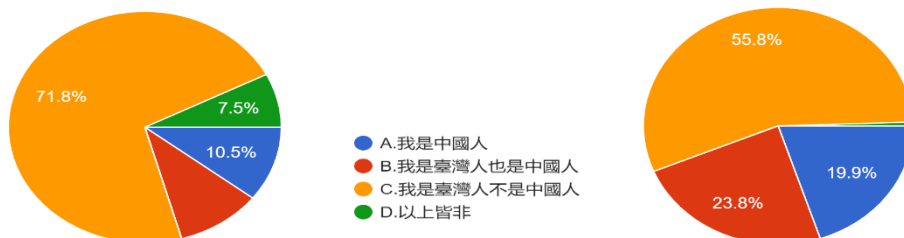

11. 如果「中國」在此是指「中華民國」，請問您認為自己是？

圖 47 題組五問題 11 填答結果圓餅圖 圖 48 題組六問題 11 填答結果圓餅圖

資料來源：作者繪製

從「中國」在此是指「中華民國」的假設上的自我認同的分類來看，填圖組五的 305 人中，選擇「我是中國人」的有 32 人（10.5%），選擇「我是臺灣人也是中國人」的有 31 人（10.2%），選擇「我是臺灣人不是中國人」的有 219 人（71.8%），選擇「以上皆非」的有 23 人（7.5%）；認為「不應該」強勢推動都更或認為「無意見」的 1720 人中，選擇「我是中國人」的有 343 人（19.9%），選擇「我是臺灣人也是中國人」的有 409 人（23.8%）選擇「我是臺灣人不是中國人」的有 959 人（55.8%），選擇「以上皆非」的有 9 人（0.5%）。如此結果亦支持本文推論，相較於題組六填答者，題組五填答者中，否認自己也是中國人的比例，高出題組六近 16%。