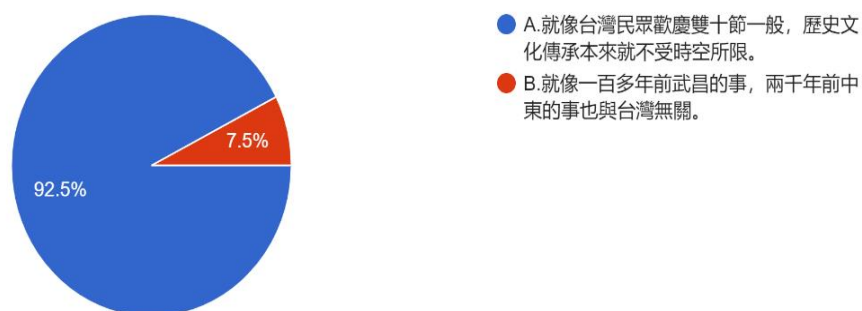

圖 12 題組二問題 5 填答結果圓餅圖

資料來源：作者繪製

題組二第 5 題答案結果有 1880 人選擇 A.「這是台灣的歷史文化傳承，慶祝雙十節與信仰關公一樣，親切自然」，有 145 人選擇 B.「兩千年前山西、湖北的事，與台灣無關。信仰關公比慶祝雙十節還可笑」。所有填答者接續下一題。

6. 基督教也是台灣很普遍的信仰。眾所皆知，耶穌基督是大約兩千年前在中東開始佈道傳教，最後被羅馬帝國釘死在十字架上，十字架也成為基督教信仰的象徵，目前執政的民進黨黨旗上，就有十字架圖形。請問您覺得？