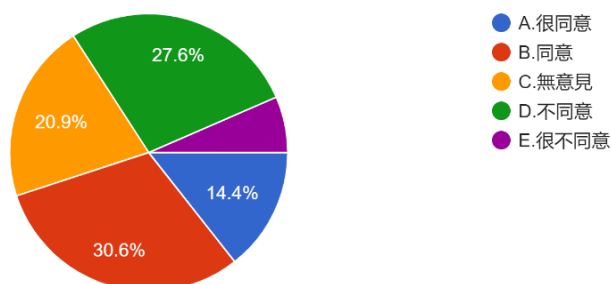

3. 蔡英文在國慶演說中提到「堅持中華民國與『中華人民共和國』互不隸屬」，直呼其自稱的國號，沒有予以譴責。對於蔡英文此一作法，請問您覺得？

圖 17 題組三問題 3 填答結果圓餅圖

資料來源：作者繪製

題組三第 3 題答案結果有 97 人選填 A.「很同意」，有 206 人選填 B.「同

意」，有 141 人選填 C.「無意見」，有 186 人選填 D.「不同意」，有 44 人選填 C.「很不同意」。所有填答者接續寫下一題。