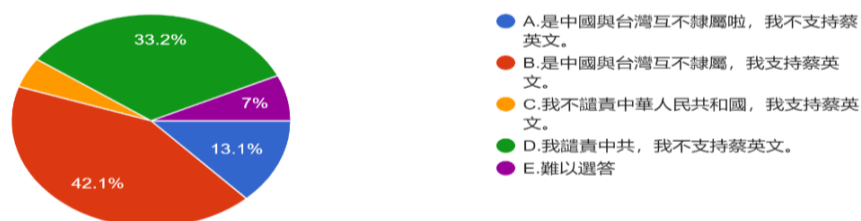

圖 19 題組三問題 5 填答結果圓餅圖

資料來源：作者繪製