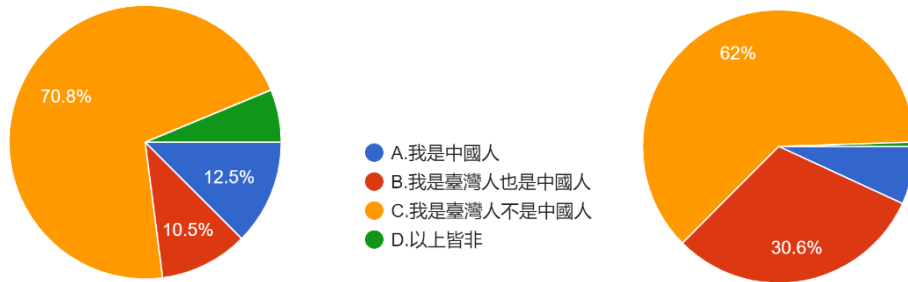

10. 如果「中國」在此是指「歷史與文化意義上的中國」，請問您認為自己是？

圖 45 題組五問題 10 填答結果圓餅圖 圖 46 題組六問題 10 填答結果圓餅圖

資料來源：作者繪製

從「中國」在此是指「歷史與文化意義上的中國」的假設上的自我認同的分類來看，填題組五的 305 人中，選擇「我是中國人」的有 38 人（12.5 %），選擇「我是臺灣人也是中國人」的有 32 人（10.5 %），選擇「我是臺灣人不是中國人」的有 216 人（70.8%），選擇「以上皆非」的有 19 人（6.2 %）；填題組六的 1720 人中，選擇「我是中國人」的有 118 人（6.9%），選擇「我是臺灣人也是中國人」的有 527 人（30.6 %），選擇「我是臺灣人不是中國人」的有 1066 人（62 %），選擇「以上皆非」的有 9 人（0.5 %）。如此結果亦支持本文推論，相較於題組六填答者，題組五填答者中，否認自己也是中國人的比例，比題組六高約 8%。