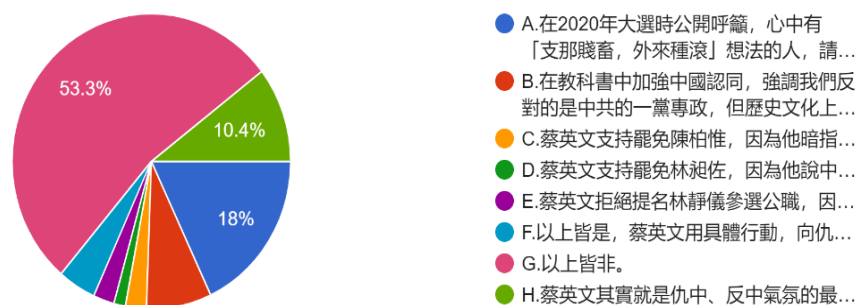

6. 對於我們社會上這種仇視中國與中國人的言論，請問您覺得，蔡英文有採取以下那些作為？

圖 25 題組四問題 6 填答結果圓餅圖

資料來源：作者繪製

題組四第 6 題答案結果有 81 人選擇 A.「在 2020 年大選公開呼籲，心中有「支那賤畜，外來種滾」想法的人，請不要投給她，她不屬這種仇恨的票」，有 34 人選擇 B.「在教科書中加強中國認同，強調我們反對的是中共的一黨專政，但歷史文化上臺灣人當然是中國人」，有 11 人選擇 C.「蔡英文支持罷免陳柏惟，因為他暗指有中國認同的人不配享有公民權」，有 47 人選擇 D.「蔡英文支持罷免林昶佐，因為他說中華民國是敵國」，有 11 人選擇 E.「蔡英文拒絕提名林靜儀參選公職，因為他說支持統一是叛國」，有 20 人選擇 F.「以上皆是，蔡英文用具體行動，向仇中、反中說不，她自認也是中國人」，有 47 人選擇 G.「蔡英文其實就是仇中、反中氣氛的最大受益者」。所有填答者接續寫下一題。