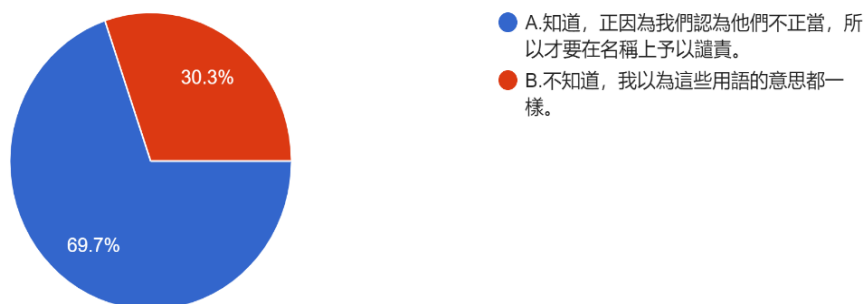

2. 海峽對岸的中共當局，自稱的正式國號是「中華人民共和國」，但以前我們常稱之「匪偽政權」或「共匪」，後來則稱之為「北京當局」、「中共當局」、「中共」。請問您是否知道，為何會有這些用語，而不就稱之為「中華人民共和國」？

圖 16 題組三問題 2 填答結果圓餅圖

資料來源：作者繪製

題組三第 2 題答案結果有 470 人選擇 A.「知道，正因為我們認為他們不正當，所以才要在名稱上予以譴責」，有 204 人選擇 B.「不知道，我以為這些用語的意思都一樣。」。所有填答者接續寫下一題。