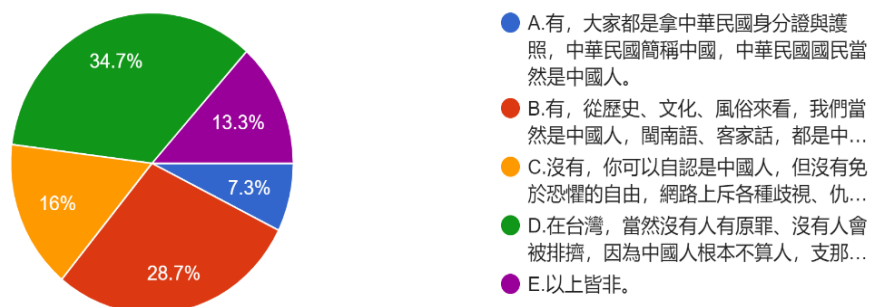

資料來源：作者繪製

題組四第 2 題答案結果有 355 人選擇 A.「應該，既然說了就該努力實踐」，有 48 人選擇 B.「不用，說說就好了，騙到選票即可」，有 47 人選擇 C.「無意見」。所有填答者接續寫下一題。

3. 請問您覺得，我們的社會有沒有包容中國人認同?

圖 22 題組四問題 3 填答結果圓餅圖

資料來源：作者繪製

題組四第 3 題答案結果有 33 人選擇 A.「有，大家都是拿中華民國身分證與護照，中華民國簡稱中國，中華民國國民當然是中國人」，有 129 人選擇 B.