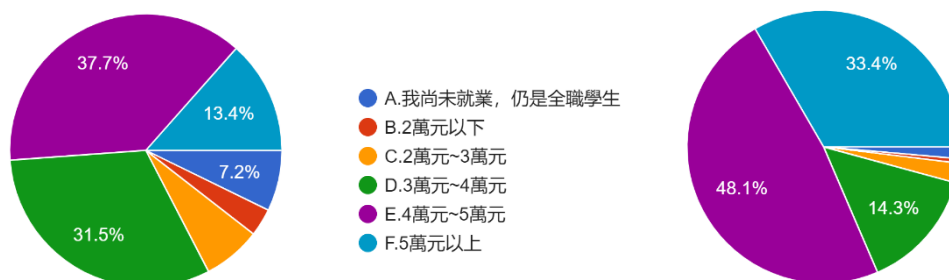

6. 請問您目前的工作，平均月薪大約是？

圖 37 題組五問題 6 填答結果圓餅圖

圖 38 題組六問題 6 填答結果圓餅圖

資料來源：作者繪製

從平均月薪分類來看，填題組五的 305 人中，選擇「我尚未就業，仍是全職學生」的有 22 人（7.2 %），「2 萬元以下」的有 10 人（3.3 %），「2 萬元~3 萬元」的有 21 人（6.9 %），「3 萬元~4 萬元」的有 96 人（31.5 %），「4 萬元~5 萬元」的有 115 人（37.7 %），「5 萬元以上」的有 41 人（13.4 %）；填題組六的 1720 人中，選擇「我尚未就業，仍是全職學生」的有 24 人（1.4 %），「2 萬元以下」的有 9 人（0.5 %），「2 萬元~3 萬元」的有 40 人（2.3 %），「3 萬元~4 萬元」的有 246 人（14.3 %），「4 萬元~5 萬元」的有 827 人（48.1 %），「5 萬元以上」的有 574 人（33.4 %）。