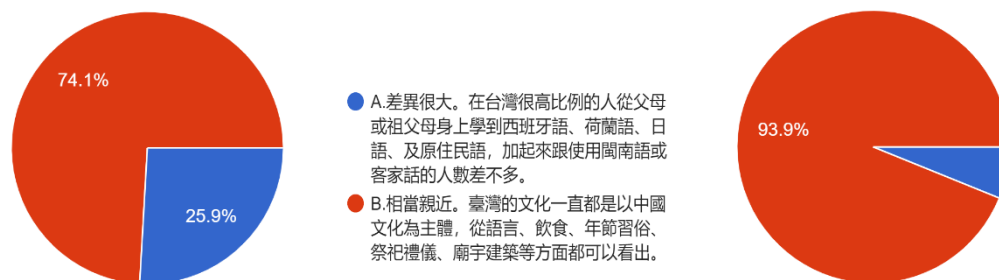

題組六填答者反而更反中。雖然選項 E 比例是題組五大於題組六，但選項 D 比例卻是題組六明顯大於題組五，選項 A 與 B 反而是題組五高於題組六。

13. 您覺得兩岸之間在文化上的關係如何？

圖 51 題組五問題 13 填答結果圓餅圖 圖 52 題組六問題 13 填答結果圓餅圖

資料來源：作者繪製

從兩岸之間在文化上差異的認知來看，填題組五的 305 人中，選擇「差異很大。在台灣很高比例的人從父母或祖父母身上學到西班牙語、荷蘭語、日語、及原住民語，加起來跟使用閩南語或客家話的人數差不多」的有 79 人（25.9%），選擇「相當親近。臺灣的文化一直都是以中國文化為主體，從語言、飲食、年節習俗、祭祀禮儀、廟宇建築等方面都可以看出」的有 226 人（74.1%）；填題組六的 1720 人中，選擇「差異很大。在台灣很高比例的人從父母或祖父母身上學到西班牙語、荷蘭語、日語、及原住民語，加起來跟使用閩南語或客家話的人數差不多」的有 105 人（6.1%），選擇「相當親近。臺灣的文化一直都是以中國文化為主體，從語言、飲食、年節習俗、祭祀禮儀、廟宇建築等方面都可以看出」的有 1615 人（93.9%）。結果符合本文推論，相對於題組六填答者，題組五填答者認為兩岸文化差異很大的比例較高。