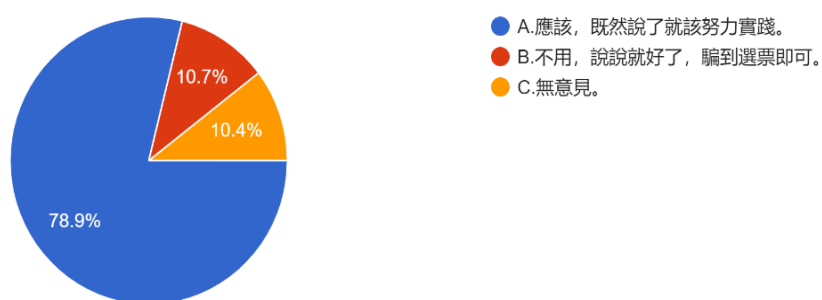

2. 許多人認為，儘管我們對於主權範圍的認知，對歷史的認知，對怎麼稱呼對岸，甚至怎稱呼自己，都有不同意見，但如同馬前總統所說，中華民國是國，台灣是家，中華民國與台灣水乳交融，中華民國是我們的最大公約數。蔡英文在國慶演說中，也附和馬英九的觀點，表示「在這個包容的國家裡，不管先來後到，沒有人有原罪，也沒有人會因為不同的出身，而被排除在共同體之外」。請問您覺得，蔡英文說了這句話，是否應該努力實踐？

圖 21 題組四問題 2 填答結果圓餅圖