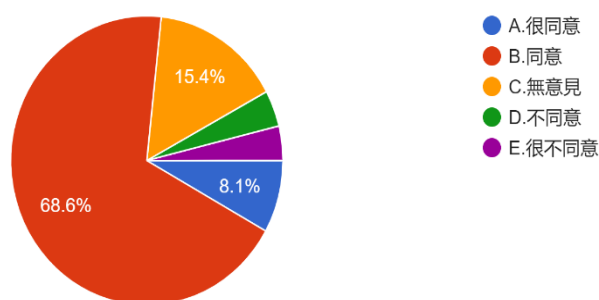

1. 十月十日雙十節，是中華民國的國慶，請問您覺得？

圖 2 題組一問題 1 填答結果圓餅圖

資料來源：作者繪製

題組一第 1 題答案結果有 248 位選擇 A.「很開心」，有 1427 位選擇 B.「開心」，有 295 位選擇 C.「沒感覺」，有 31 位選擇 D.「不開心」，有 24 位選擇 E.「很不開心」。所有填答者接續寫下一題。

2. 為了慶祝雙十節，各地重要道路上掛滿了國旗，請問您覺得？

圖 3 題組一問題 2 填答結果圓餅圖

資料來源：作者繪製

題組一第 2 題答案結果有 246 位選擇 A.「很開心」，1430 位選擇 B.「開心」，290 位選擇 C.「沒感覺」，33 位選擇 D.「不開心」，26 位選擇 E.「很不開心」。所有填答者接續寫下一題。

3. 在民國 110 年的雙十節慶祝大會上，總統蔡英文發表國慶演說，強調「堅持自由民主的憲政體制」、「堅持中華民國與中華人民共和國互不隸屬」、「堅持主權不容侵犯併吞」、「堅持中華民國台灣的前途，必須遵循台灣人民的意志」等四個堅持，並表示「國旗不見了我們一起生氣、台灣被打壓我們一起憤怒，這就是我們榮辱與共的情感」。請問您覺得？