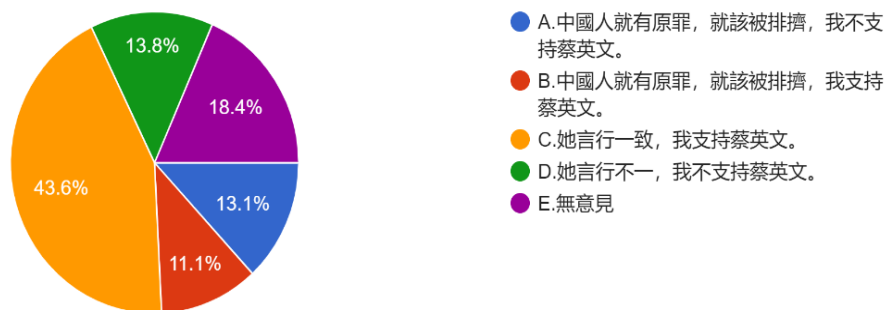

7. 蔡英文說「在這個包容的國家裡，不管先來後到，沒有人有原罪，也沒有人會因為不同的出身，而被排除在共同體之外」，請問您覺得？

圖 26 題組四問題 7 填答結果圓餅圖

資料來源：作者繪製

題組四第 7 題答題結果，以一如本文預料，有 59 位選擇 A.「中國人就有原罪，就該被排擠，我不支持蔡英文」，此選項佔調查人數之 13.1%，有 50 位選擇 B.「中國人就有原罪，就該被排擠，我支持蔡英文」，這些人對於自己的種族主義，根本就連掩飾都省了，只有 196 位選擇 C.「她言行一致，我支持蔡英文」，另有 62 位選擇 D.「她言行不一，我不支持蔡英文」，至於選擇 E.「無意見」者則有 83 位。上述選擇 D.「她言行不一，我不支持蔡英文」或 E.「無意見」之填答者跳填答題組六結束問卷，其餘選項之填答者接續填答題組五結束問卷。