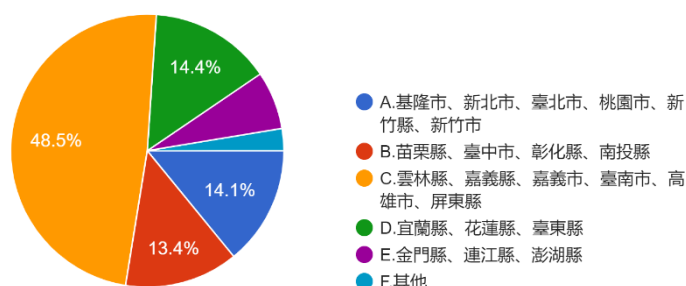

2. 請問您的居住地為何？

圖 29 題組五問題 2 填答結果圓餅圖

圖 30 題組六問題 2 填答結果圓餅圖

資料來源：作者繪製

從居住地組成來看，填題組五的 305 人中，居住在「基隆市、新北市、臺北市、桃園市、新竹縣、新竹市」的有 43 人（14.1 %），居住在「苗栗縣、臺中市、彰化縣、南投縣」的有 41 人（13.4 %），居住在「雲林縣、嘉義縣、嘉義市、臺南市、高雄市、屏東縣」的有 148 人（48.5 %），居住在「宜蘭縣、花蓮縣、臺東縣」的有 44 人（14.4 %），居住在「金門縣、連江縣、澎湖縣」的有 21 人（6.9 %），居住在「其他」地區的有 8 人（2.6 %）；填題組六的 1720 人中，居住在「基隆市、新北市、臺北市、桃園市、新竹縣、新竹市」的有 255 人（14.8 %），居住在「苗栗縣、臺中市、彰化縣、南投縣」的有 459 人（26.7 %），居住在「雲林縣、嘉義縣、嘉義市、臺南市、高雄市、屏東縣」的有 725 人（42.2 %），居住在「宜蘭縣、花蓮縣、臺東縣」的有 247 人（14.4 %），居住在「金門縣、連江縣、澎湖縣」的有 30 人（1.7 %），居住在「其他」地區的有 4 人（0.2 %）。