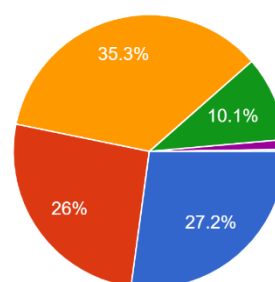

圖 30 題組六問題 2 填答結果圓餅圖

資料來源：作者繪製

從居住地組成來看，填題組五的 305 人中，居住在「基隆市、新北市、臺北市、桃園市、新竹縣、新竹市」的有 43 人（14.1 %），居住在「苗栗縣、臺中市、彰化縣、南投縣」的有 41 人（13.4 %），居住在「雲林縣、嘉義縣、嘉義市、臺南市、高雄市、屏東縣」的有 148 人（48.5 %），居住在「宜蘭縣、花蓮縣、臺東縣」的有 44 人（14.4 %），居住在「金門縣、連江縣、澎湖縣」的有 21 人（6.9 %），居住在「其他」地區的有 8 人（2.6 %）；填題組六的 1720 人中，居住在「基隆市、新北市、臺北市、桃園市、新竹縣、新竹市」的有 255 人（14.8 %），居住在「苗栗縣、臺中市、彰化縣、南投縣」的有 459 人（26.7 %），居住在「雲林縣、嘉義縣、嘉義市、臺南市、高雄市、屏東縣」的有 725 人（42.2 %），居住在「宜蘭縣、花蓮縣、臺東縣」的有 247 人（14.4 %），居住在「金門縣、連江縣、澎湖縣」的有 30 人（1.7 %），居住在「其他」地區的有 4 人（0.2 %）。