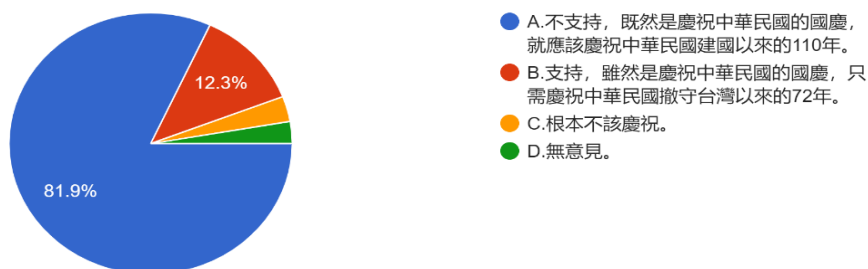

1. 2021 年十月十日雙十節，請問您覺的應該慶祝民國幾年？

圖 8 題組二問題 1 填答結果圓餅圖

資料來源：作者繪製

題組二第 1 題答案結果有 1687 位選擇 A.「民國 110 年」。有 225 位選擇 B.「民國 72 年」，有 67 位選擇 C.「不知道」，有 39 位選擇 D.「根本不該慶祝」。所有填答者接續寫下一題。

2. 雙十節的由來，是為了紀念 1911 年 10 月 10 日的武昌起義，推翻帝王專制、建立中華民國，但在 2021 年的國慶演說中，蔡英文只提從 1949 年算起的 72 年，而不是從 1911 年起算的 110 年。請問您是否支持蔡英文這樣說？