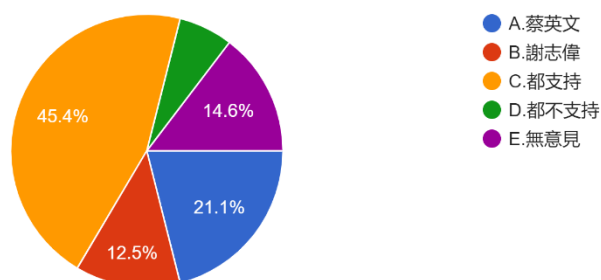

圖 5 題組一問題 4 填答結果圓餅圖

資料來源：作者繪製

題組一第 4 題答案結果有 159 位選擇 A.「很同意」，有 1212 位選擇 B.「同意」，有 470 位選擇 C.「無意見」，有 123 位選擇 D.「不贊同」，有 61 位選擇 E.「很不同意」。所有填答者接續寫下一題。

5. 有關蔡英文與謝志偉的兩種不同說法，您支持哪一個？

圖 6 題組一問題 5 填答結果圓餅圖

資料來源：作者繪製

題組一第 5 題答案結果有 425 位選擇 A.「蔡英文」，有 252 位選擇 B.「謝志偉」，有 917 位選擇 C.「都支持」，有 130 位選擇 D.「都不支持」，有 295 位選擇 E.「無意見」。