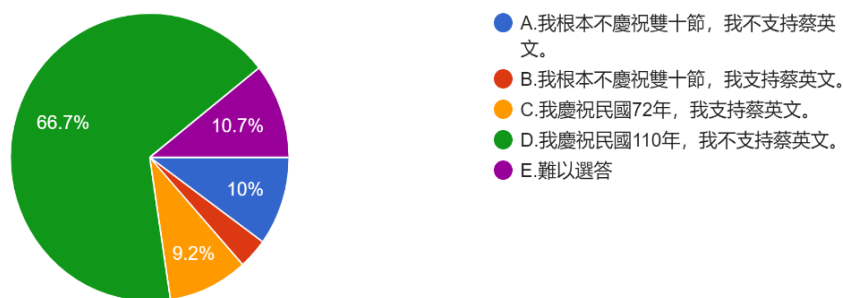

圖 13 題組二問題 6 填答結果圓餅圖

資料來源：作者繪製

題組二第 6 題答案結果有 1873 人選擇 A.「就像台灣民眾歡慶雙十節一般，歷史文化傳承本來就不受時空所限」，有 152 人選擇 B.「就像一百多年前武昌的事，兩千年前中東的事也與台灣無關」。所有填答者接續下一題。

7. 請問您覺得，2021 年雙十節，究竟應該是慶祝民國 72 年，還是民國 110 年？

圖 14 題組二問題 7 填答結果圓餅圖