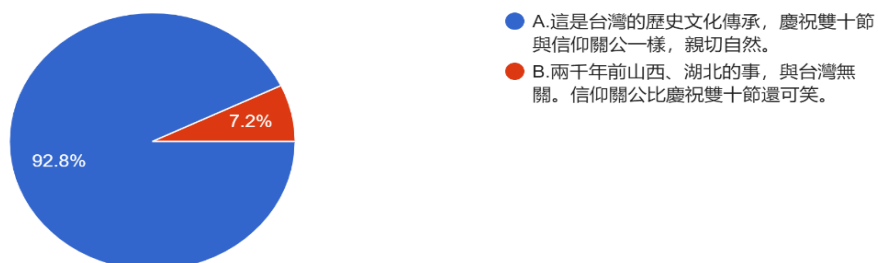

圖 11 題組二問題 4 填答結果圓餅圖

資料來源：作者繪製

題組二第 4 題答案結果有 1885 人選擇 A.「這是台灣的歷史文化傳承，慶祝雙十節與信仰媽祖一樣，親切自然」，有 140 人選擇 B.「一千年前生在福建的人，與台灣無關。信仰媽祖比慶祝雙十節還可笑」。所有填答者接續下一題。

5. 關公也是台灣很普遍的民間信仰。眾所皆知，關公是東漢末年出生在山西的名將的關羽，後來在湖北襄陽陣亡，距今已將近兩千年。請問您覺得？