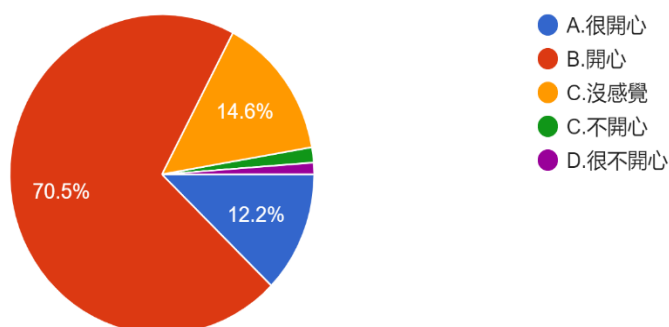

1. 十月十日雙十節，是中華民國的國慶，請問您覺得？

圖 2 題組一問題 1 填答結果圓餅圖

資料來源：作者繪製

題組一第 1 題答案結果有 248 位選擇 A.「很開心」，有 1427 位選擇 B.「開心」，有 295 位選擇 C.「沒感覺」，有 31 位選擇 D.「不開心」，有 24 位選擇 E.「很不開心」。所有填答者接續寫下一題。

2. 為了慶祝雙十節，各地重要道路上掛滿了國旗，請問您覺得？

圖 3 題組一問題 2 填答結果圓餅圖