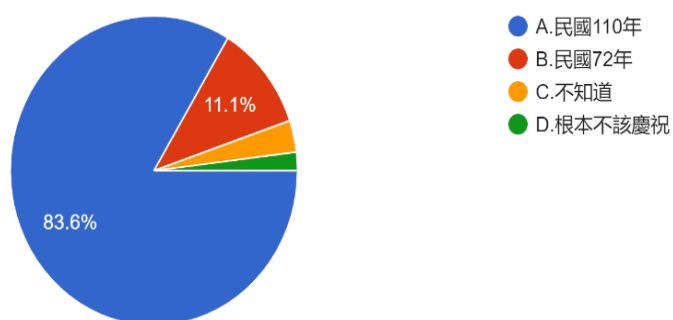

1. 2021 年十月十日雙十節，請問您覺的應該慶祝民國幾年？

圖 8 題組二問題 1 填答結果圓餅圖

資料來源：作者繪製

題組二第 1 題答案結果有 1687 位選擇 A.「民國 110 年」。有 225 位選擇 B.「民國 72 年」，有 67 位選擇 C.「不知道」，有 39 位選擇 D.「根本不該慶祝」。所有填答者接續寫下一題。

2. 雙十節的由來，是為了紀念 1911 年 10 月 10 日的武昌起義，推翻帝王專制、建立中華民國，但在 2021 年的國慶演說中，蔡英文只提從 1949 年算起的 72 年，而不是從 1911 年起算的 110 年。請問您是否支持蔡英文這樣說？

圖 9 題組二問題 2 填答結果圓餅圖

資料來源：作者繪製

題組二第 2 題答案結果有 1650 人選擇 A.「不支持，既然是慶祝中華民國的國慶，就應該慶祝中華民國建國以來的 110 年」，有 247 人選擇 B.「支持，雖然是慶祝中華民國的國慶，只需慶祝中華民國撤守台灣以來的 72 年」，有 63 人選擇 C.「根本不該慶祝」，有 55 人選擇 D.「無意見」，所有填答者接續寫下一題。

3. 許多人認為，雖然清朝末年的革命運動中是有台灣人參與，但武昌起義是發生在遙遠的湖北，而當時台灣則是在日本殖民統治之下，根本不屬於中華民國，台灣人慶祝屬於中華民國的民國 110 年雙十節，根本莫名其妙。請問您覺得？