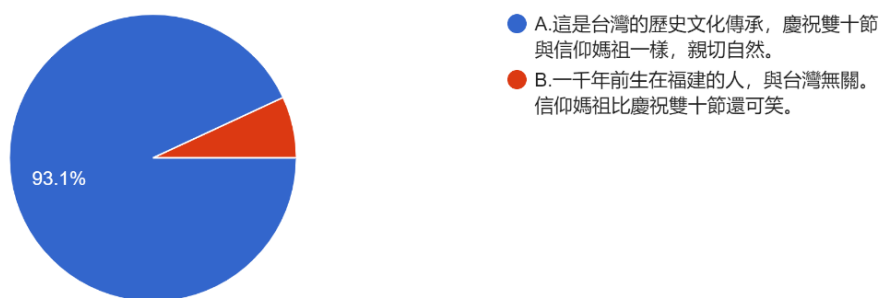

題組二第 3 題答案結果有 93 人選擇 A.「很贊同」，有 234 人選擇 B.「贊同」，有 79 人選擇 C.「無意見」，有 1438 人選擇 D.「不贊同」，有 181 人選擇 E.「很不贊同」。所有填答者接續寫下一題。

4. 媽祖是台灣很普遍的民間信仰。眾所皆知，媽祖是宋朝時出生在福建泉州莆田湄洲的林默娘，距今大約已經一千年。請問您覺得？

圖 11 題組二問題 4 填答結果圓餅圖

資料來源：作者繪製

題組二第 4 題答案結果有 1885 人選擇 A.「這是台灣的歷史文化傳承，慶祝雙十節與信仰媽祖一樣，親切自然」，有 140 人選擇 B.「一千年前生在福建的人，與台灣無關。信仰媽祖比慶祝雙十節還可笑」。所有填答者接續下一題。