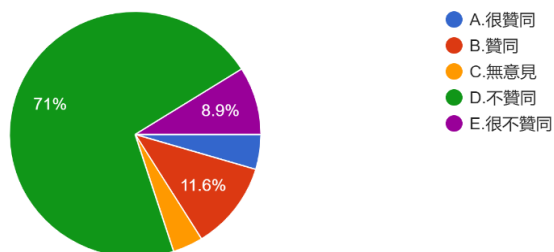

1. 2021 年十月十日雙十節，請問您覺的應該慶祝民國幾年？

圖 8 題組二問題 1 填答結果圓餅圖

資料來源：作者繪製

題組二第 1 題答案結果有 1687 位選擇 A.「民國 110 年」。有 225 位選擇 B.「民國 72 年」，有 67 位選擇 C.「不知道」，有 39 位選擇 D.「根本不該慶祝」。所有填答者接續寫下一題。

2. 雙十節的由來，是為了紀念 1911 年 10 月 10 日的武昌起義，推翻帝王專制、建立中華民國，但在 2021 年的國慶演說中，蔡英文只提從 1949 年算起的 72 年，而不是從 1911 年起算的 110 年。請問您是否支持蔡英文這樣說？

圖 9 題組二問題 2 填答結果圓餅圖

資料來源：作者繪製

題組二第 2 題答案結果有 1650 人選擇 A.「不支持，既然是慶祝中華民國的國慶，就應該慶祝中華民國建國以來的 110 年」，有 247 人選擇 B.「支持，雖然是慶祝中華民國的國慶，只需慶祝中華民國撤守台灣以來的 72 年」，有 63 人選擇 C.「根本不該慶祝」，有 55 人選擇 D.「無意見」，所有填答者接續寫下一題。

3. 許多人認為，雖然清朝末年的革命運動中是有台灣人參與，但武昌起義是發生在遙遠的湖北，而當時台灣則是在日本殖民統治之下，根本不屬於中華民國，台灣人慶祝屬於中華民國的民國 110 年雙十節，根本莫名其妙。請問您覺得？