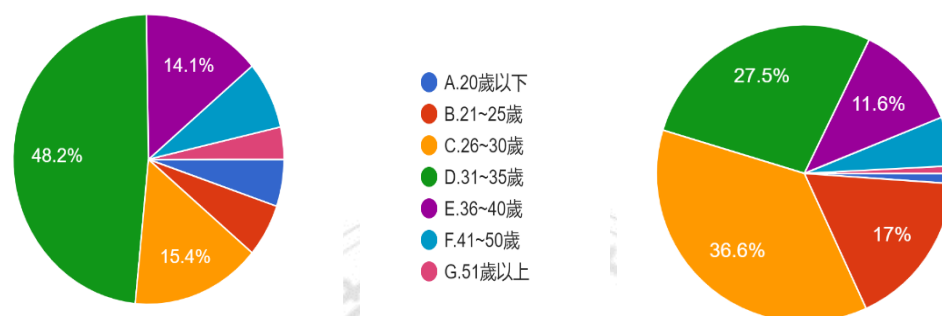

題組五與題組六填答結果與推論驗證

題組五、六，兩組題目完全相同，都是基本資料，以及一系列與仇中意識形態有關的問題。題組五、六填答結果如下，左邊是題組五填答結果，右邊則是題組六填答結果：

1. 請問您的年紀？

圖 27 題組五問題 1 填答結果圓餅圖

圖 28 題組六問題 1 填答結果圓餅圖

資料來源：作者繪製

從年齡組成來看，填題組五的 305 人中，「20 歲以下」的有 23 人（7.5 %），「21~25 歲」的有 18 人（5.9 %），「26~30 歲」的有 47 人（15.4 %），「31~35 歲」的有 147 人（48.2 %），「36~40 歲」的有 43 人（14.1 %），「41~50 歲」的有 23 人（7.5 %），「51 歲以上」的有 11 人（3.6 %）；填題組六的 1720 人中，「20 歲以下」的有 19 人（1.1 %），「21~25 歲」的有 293 人（17 %），「26~30 歲」的有 629 人（36.6 %），「31~35 歲」的有 473 人（27.5 %），「36~40 歲」的有 200 人（11.6 %），「41~50 歲」的有 92 人（5.3 %），「51 歲以上」的有 14 人（0.8 %）。結果並不符合本文推論，在台灣較年輕者反中意識通常較強，但題組六填答者反而相對比較年輕，在選項 B 跟 C 中可看出題組六的比例較高，反之選項 D、E、F 及 G，題組五的比例較高。