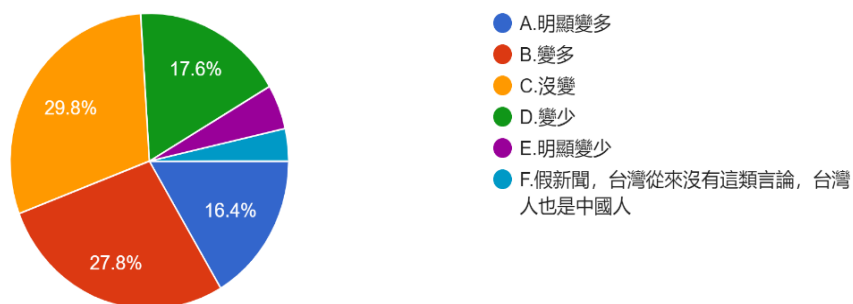

5. 2014 年反服貿學運迄今已經 8 年，蔡英文也於 2020 年當選連任。請問您覺得，在這些年來，我們社會上這種仇視中國與中國人的言論，有何變化？

圖 24 題組四問題 5 填答結果圓餅圖

資料來源：作者繪製

題組四第 4 題答案結果有 74 人選擇 A.「明顯變多」，有 125 人選擇 B.「變多」，有 134 人選擇 C.「沒變」，有 79 人選擇 D.「變少」，有 22 人選擇 E.「明顯變少」，有 16 人選擇 F.「假新聞，台灣從來沒有這類言論，台灣人也是中國人」。所有填答者接續寫下一題。