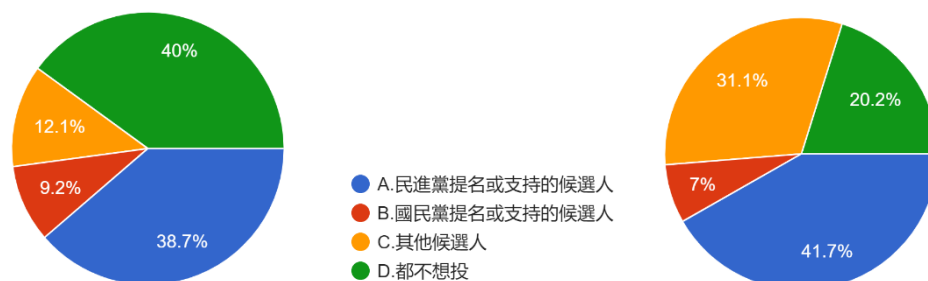

18. 您在接下來的 2022 年縣市長選舉中，打算投給誰（如果您屆時仍未滿 20 歲，您會想投給誰）？

圖 61 題組五問題 18 填答結果圓餅圖 圖 62 題組六問題 18 填答結果圓餅圖

資料來源：作者繪製

從未來 2022 年縣市長選舉的投票行為意願來看，填題組五的 305 人中，選擇「民進黨提名或支持的候選人」的有 118 人（38.7 %），選擇「國民黨提名或支持的候選人」的有 28 人（9.2 %），選擇「其他候選人」的有 37 人（12.1 %），選擇「都不想投」的有 122 人（40 %）；填題組六的 1720 人中，選擇「民進黨提名或支持的候選人」的有 718 人（41.7 %），選擇「國民黨提名或支持的候選人」的有 120 人（7 %），選擇「其他候選人」的有 535 人（31.1%），選擇「都不想投」的有 347 人（20.2%）。結果也不支持本文推論，相對於題組五填答者，題組六填答者反而更支持民進黨提名或支持的候選人，多出 3%。