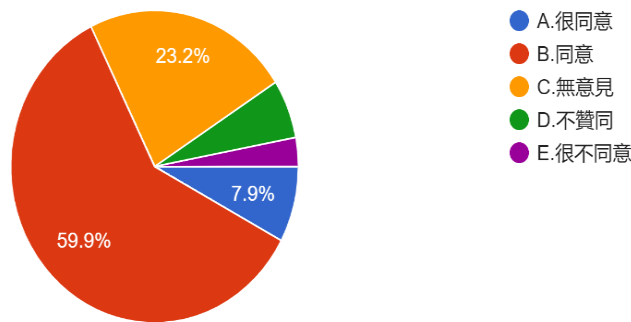

圖 4 題組一問題 3 填答結果圓餅圖

資料來源：作者繪製

題組一第 3 題答案結果有 164 位選擇 A.「很同意」，有 1389 位選擇 B.「同意」，有 312 位選擇 C.「無意見」，有 82 位選擇 D.「不同意」，有 78 位選擇 E.「很不同意」。所有填答者接續寫下一題。

4. 就在蔡總統慶祝中華民國國慶，表示國旗不見了她要「一起生氣」之際，她所任命的駐德代表謝志偉卻表示，他是「邊舉國旗邊吐血」，他心中只有台灣。對於謝志偉此一說法，請問您覺得？