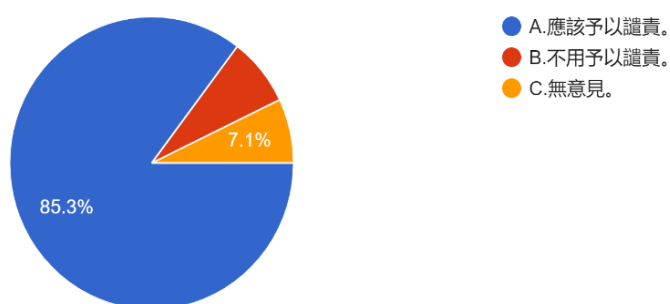

參、題組三填答結果與推論驗證

題組三則在題目中說明，不直稱其官方全銜，才是對中共政權的責難與撻伐，否則反而是肯定同情中共，如果本文推論正確，應會有填答者在題組三的提示下，轉而不同意蔡英文的說法。題組三填答結果如下：

1. 眾所皆知，海峽對岸的中共當局，是我們主要的安全威脅。請問您覺得，我們該不該予以譴責？

圖 15 題組三問題 1 填答結果圓餅圖

資料來源：作者繪製

題組三第 1 題答案結果有 575 人選擇 A.「應該予以譴責」，有 51 人選擇 B.「不用予以譴責」，有 48 人選擇 C.「無意見」。所有填答者接續寫下一題。