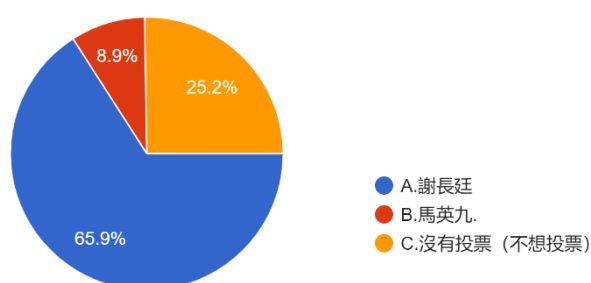

14. 請問您在 2008 年總統大選投票給誰（如果您當時未滿 20 歲，您當時想投給誰）？

圖 53 題組五問題 14 填答結果圓餅圖 圖 54 題組六問題 14 填答結果圓餅圖

資料來源：作者繪製

從 2008 年總統大選的投票行為來看，填題組五的 305 人中，選擇「謝長廷」的有 209 人（65.9 %），選擇「馬英九」的有 27 人（8.9 %），選擇「沒有投票（不想投票）」的有 77 人（25.2 %）；填題組六的 1720 人中，選擇「謝長廷」的有 522 人（30.3 %），選擇「馬英九」的有 191 人（11.1 %），選擇「沒有投票（不想投票）」的有 1007 人（58.5 %）。結果符合本文推論，相對於題組六填答者，題組五填答者投給謝長廷的人高達 65.9%，支持力度明顯較強。