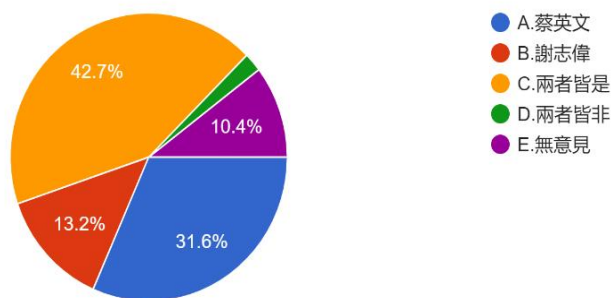

6. 有關蔡英文與謝志偉的兩種不同說法，請問您覺得哪一個比較符合民進黨的立場？

圖 7 題組一問題 6 填答結果圓餅圖

資料來源：作者繪製

題組一第 6 題答案結果有 638 位選擇 A.「蔡英文」，有 267 位選擇 B.「謝志偉」，有 864 位選擇 C.「兩者皆是」，有 43 位選擇 D.「兩者皆非」，有 210 位選擇 E.「無意見」。所有填答者進入題組二。

貳、題組二填答結果

題組二開始進行本研究的測試，在題目中從邏輯上破除辛亥革命與台灣無關所以不用慶祝的邏輯，如果本文推論正確，應會有填答者在題組二明確反對蔡英文的民國 72 年說法。題組二填答結果如下：

1. 2021 年十月十日雙十節，請問您覺的應該慶祝民國幾年？

圖 8 題組二問題 1 填答結果圓餅圖

資料來源：作者繪製

題組二第 1 題答案結果有 1687 位選擇 A.「民國 110 年」。有 225 位選擇 B.「民國 72 年」，有 67 位選擇 C.「不知道」，有 39 位選擇 D.「根本不該慶祝」。所有填答者接續寫下一題。

2. 雙十節的由來，是為了紀念 1911 年 10 月 10 日的武昌起義，推翻帝王專制、建立中華民國，但在 2021 年的國慶演說中，蔡英文只提從 1949 年算起的 72 年，而不是從 1911 年起算的 110 年。請問您是否支持蔡英文這樣說？