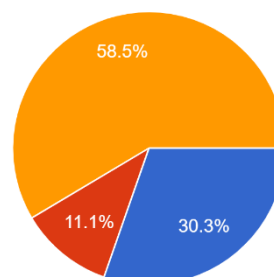

14. 請問您在 2008 年總統大選投票給誰（如果您當時未滿 20 歲，您當時想投給誰）？

圖 53 題組五問題 14 填答結果圓餅圖 圖 54 題組六問題 14 填答結果圓餅圖

資料來源：作者繪製

從 2008 年總統大選的投票行為來看，填題組五的 305 人中，選擇「謝長廷」的有 209 人（65.9 %），選擇「馬英九」的有 27 人（8.9 %），選擇「沒有投票（不想投票）」的有 77 人（25.2 %）；填題組六的 1720 人中，選擇「謝長廷」的有 522 人（30.3 %），選擇「馬英九」的有 191 人（11.1 %），選擇「沒有投票（不想投票）」的有 1007 人（58.5 %）。結果符合本文推論，相對於題組六填答者，題組五填答者投給謝長廷的人高達 65.9%，支持力度明顯較強。