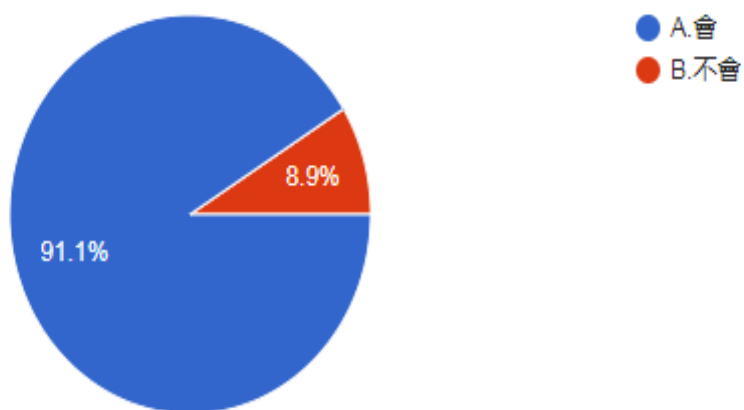

圖 12 題組二問題 5 填答結果圓餅圖

資料來源：作者繪製

題組二第 5 題答案結果有 427 位選擇 A.「不用，這麼這麼多人受害多年，反正也賠不完，非洲裔美國人算他們倒楣」，有 555 位選擇 B.「需要，難道因為受害者多，時間久就不用賠嗎?換作是你，你能接受嗎?」，所有填答者接續寫下一題。

6. 美國迄今並未做出賠償與道歉，請問您是否會抵制美國的產品，尤其是使用美國棉的產品？

圖 13 題組二問題 6 填答結果圓餅圖