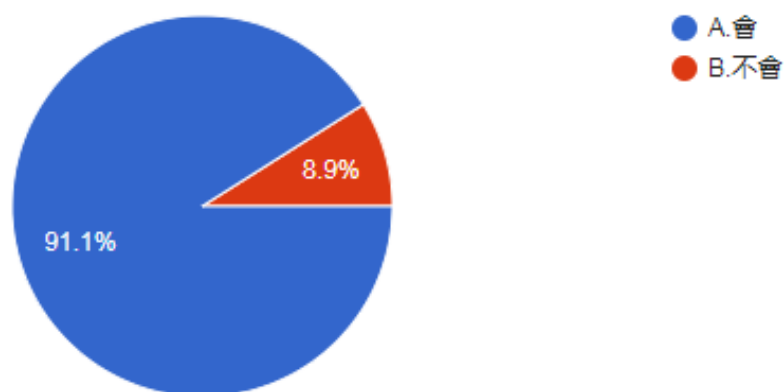

圖 19 題組三問題 5 填答結果圓餅圖

資料來源：作者繪製

題組三第 5 題答案結果中，仍有 789 位選擇 A.「原來只要在 130 年後，再撤回對新疆再教育營工作人員的獎勵，這樣道歉過就可以了」，有 150 位選擇 B.「參議院也通過以後就算道歉了，美國自此就可以站在道德的制高點，指責新疆的再教育營」，所有填答者接續寫下一題。

6. 您是否會抵制使用美國的產品，尤其是那些與美國軍方有密切生意往來公司的產品，例如替美軍生產許多軍機的美國波音公司的客機？