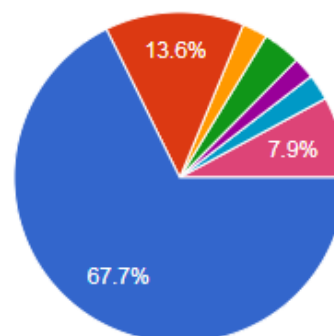

8.請問您父母是什麼族群？

圖 43 題組五問題 8 填答結果圓餅圖

資料來源：作者繪製

圖 44 題組六問題 8 填答結果圓餅圖

從父母的族群分類來看，填題組五的 902 人中，「閩南人」的有 768 人（85.1%），「客家人」的有 98 人（10.9 %），「外省人」的有 4 人（0.4 %），「原住民」的有 12 人（1.3 %），「新住民」的有 2 人（0.2 %），「其他」的有 4 人（0.4%），「上述某兩項的組合」的有 14 人（1.6 %）；填題組六的 1099 人中，「閩南人」的有 744 人（67.7 %），「客家人」的有 149 人（13.6 %），「外省人」的有 27 人（2.5 %），「原住民」的有 41 人（3.7 %），「新住民」的有 23 人（2.1 %），「其他」的有 28 人（2.5 %），「上述某兩項的組合」的有 87 人（7.9 %）。