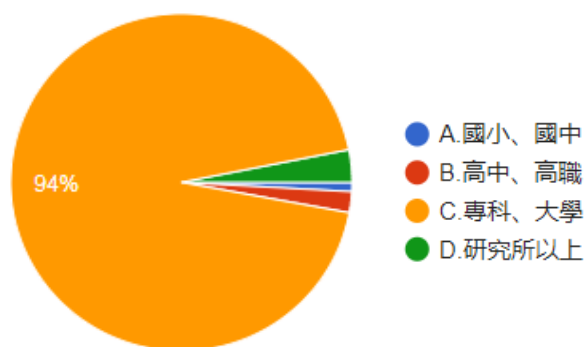

江縣、澎湖縣」的有 21 人 (1.9%)，出生地在「其他」地區的有 10 人 (0.9%)。

4. 請問您的教育程度 (含在學中) ?

圖 35 題組五問題 4 填答結果圓餅圖

資料來源：作者繪製