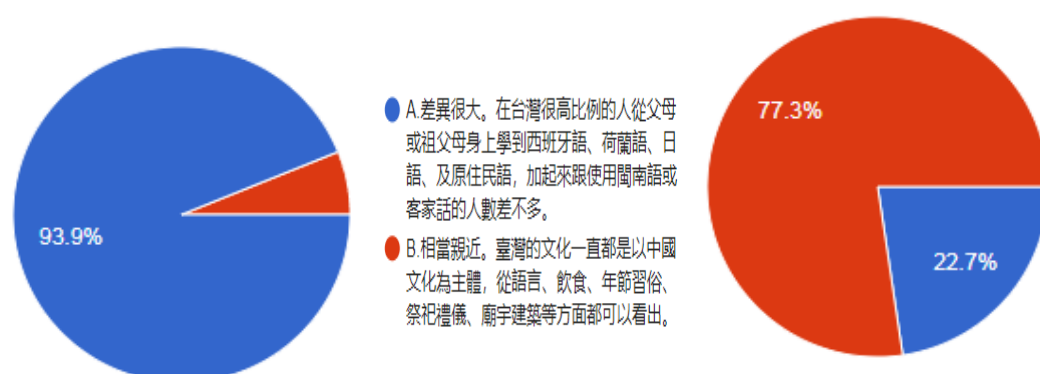

合計高達 91.7%，而題組六填答者則僅 26.3%。

13.您覺得兩岸之間在文化上的關係如何？

圖 53 題組五問題 13 填答結果圓餅圖 圖 54 題組六問題 13 填答結果圓餅圖

資料來源：作者繪製

從兩岸之間在文化上差異的認知來看，填題組五的 902 人中，選擇「差異很大。在台灣很高比例的人從父母或祖父母身上學到西班牙語、荷蘭語、日語、及原住民語，加起來跟使用閩南語或客家話的人數差不多」的有 847 人（93.9 %），選擇「相當親近。臺灣的文化一直都是以中國文化為主體，從語言、飲食、年節習俗、祭祀禮儀、廟宇建築等方面都可以看出」的有 55 人（6.1 %）；填題組六的 1099 人中，選擇「差異很大。在台灣很高比例的人從父母或祖父母身上學到西班牙語、荷蘭語、日語、及原住民語，加起來跟使用閩南語或客家話的人數差不多」的有 249 人（22.7 %），選擇「相當親近。臺灣的文化一直都是以中國文化為主體，從語言、飲食、年節習俗、祭祀禮儀、廟宇建築等方面都可以看出」的有 850 人（77.3 %）。結果符合