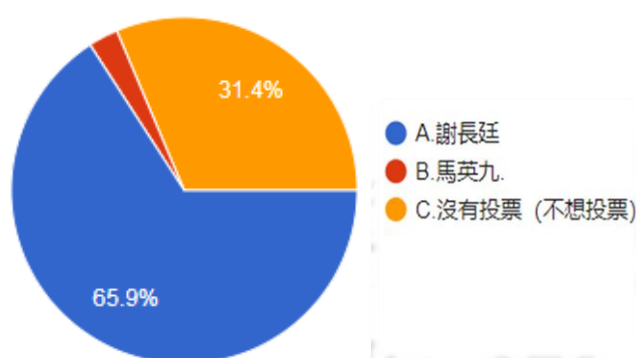

本文推論，相對於題組六填答者，題組五填答者認為兩岸文化差異很大的比例高出 70%以上。

14.請問您在 2008 年總統大選投票給誰（如果您當時未滿 20 歲，您當時想投給誰）？

圖 55 題組五問題 14 填答結果圓餅圖

圖 56 題組六問題 14 填答結果圓餅圖

資料來源：作者繪製

從 2008 年總統大選的投票行為來看，填題組五的 902 人中，選擇「謝長廷」的有 594 人（65.9 %），選擇「馬英九」的有 25 人（2.8 %），選擇「沒有投票（不想投票）」的有 283 人（31.4 %）；填題組六的 1099 人中，選擇「謝長廷」的有 44 人（4 %），選擇「馬英九」的有 509 人（46.3 %），選擇「沒有投票（不想投票）」的有 546 人（49.7 %）。結果符合本文推論，相對於題組六填答者，題組五填答者投給謝長廷的人達 50.5%，明顯較不支持馬英九。