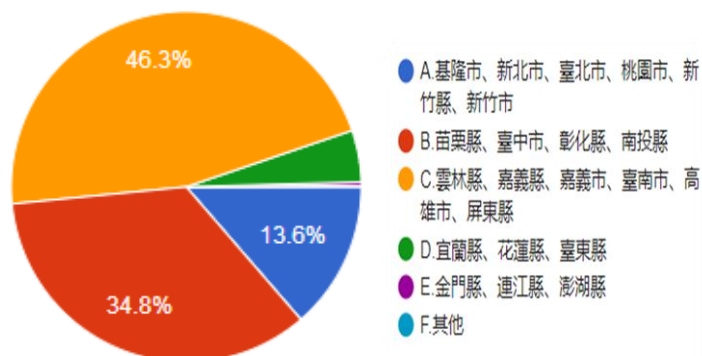

3.請問您的出生地為何？

圖 33 題組五問題 3 填答結果圓餅圖

資料來源：作者繪製

圖 34 題組六問題 3 填答結果圓餅圖

從出生地組成來看，填題組五的 902 人中，出生地在「基隆市、新北市、臺北市、桃園市、新竹縣、新竹市」的有 123 人（13.6 %），出生地在「苗栗縣、臺中市、彰化縣、南投縣」的有 314 人（34.8 %），出生地在「雲林縣、嘉義縣、嘉義市、臺南市、高雄市、屏東縣」的有 418 人（46.3 %），出生地在「宜蘭縣、花蓮縣、臺東縣」的有 43 人（4.8 %），出生地在「金門縣、連江縣、澎湖縣」的有 3 人（0.3 %），出生地在「其他」地區的有 0 人（0 %）；填題組六的 1099 人中，出生地在「基隆市、新北市、臺北市、桃園市、新竹縣、新竹市」的有 157 人（14.3 %），出生地在「苗栗縣、臺中市、彰化縣、南投縣」的有 284 人（25.8 %），出生地在「雲林縣、嘉義縣、嘉義市、臺南市、高雄市、屏東縣」的有 540 人（49.1 %），出生地在「宜蘭縣、花蓮縣、臺東縣」的有 87 人（7.9 %），出生地在「金門縣、連