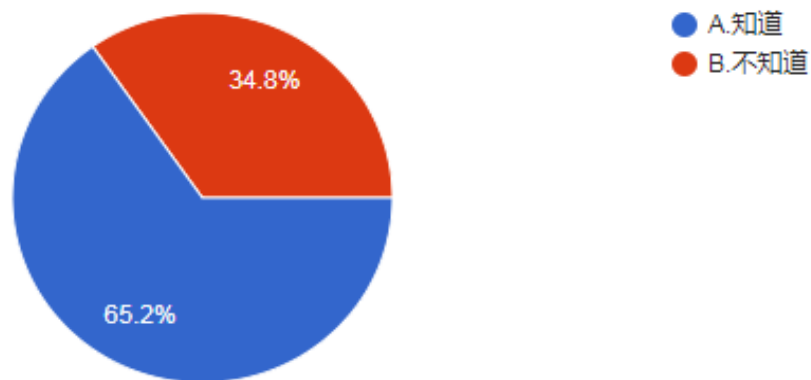

壹、題組一填答結果與推論驗證

題組一是一般性的詢問填答者，對抵制新疆棉的態度，依照既有文獻的發現，應該多數填答者並無興趣參加，這些填答者直接跳填題組六結束問卷，其餘則繼續填題組二。題組一填答結果如下：

1. 新疆維吾爾人權問題多年來為國際所關注，知名時尚品牌 H&M 在 2020 年宣布，因為新疆的棉花在生產過程中有維吾爾人受到強迫勞動，所以將不再採購新疆棉，而引發中國大陸網民發動抵制 H&M，許多有表態支持 H&M 的知名品牌如 NIKE、adidas、NEW Balance、ZARA，也一併遭到抵制。請問您是否知道此事？