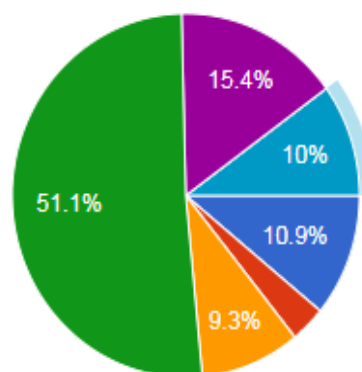

6.請問您目前的工作，平均月薪大約是？

圖 39 題組五問題 6 填答結果圓餅圖

資料來源：作者繪製

圖 40 題組六問題 6 填答結果圓餅圖

從平均月薪分類來看，填題組五的 902 人中，選擇「我尚未就業，仍是全職學生」的有 20 人（2.2 %），「2 萬元以下」的有 5 人（0.6 %），「2 萬元~3 萬元」的有 31 人（3.4 %），「3 萬元~4 萬元」的有 703 人（77.9 %），「4 萬元~5 萬元」的有 104 人（11.5 %），「5 萬元以上」的有 39 人（4.3 %）；填題組六的 1099 人中，選擇「我尚未就業，仍是全職學生」的有 120 人（10.9 %），「2 萬元以下」的有 36 人（3.3 %），「2 萬元~3 萬元」的有 102 人（9.3 %），「3 萬元~4 萬元」的有 562 人（51.1 %），「4 萬元~5 萬元」的有 169 人（15.4 %），「5 萬元以上」的有 110 人（10%）。