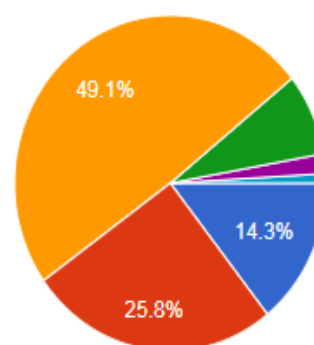

3.請問您的出生地為何？

圖 33 題組五問題 3 填答結果圓餅圖

資料來源：作者繪製

圖 34 題組六問題 3 填答結果圓餅圖

從出生地組成來看，填題組五的 902 人中，出生地在「基隆市、新北市、臺北市、桃園市、新竹縣、新竹市」的有 123 人（13.6 %），出生地在「苗栗縣、臺中市、彰化縣、南投縣」的有 314 人（34.8 %），出生地在「雲林縣、嘉義縣、嘉義市、臺南市、高雄市、屏東縣」的有 418 人（46.3 %），出生地在「宜蘭縣、花蓮縣、臺東縣」的有 43 人（4.8 %），出生地在「金門縣、連江縣、澎湖縣」的有 3 人（0.3 %），出生地在「其他」地區的有 0 人（0 %）；填題組六的 1099 人中，出生地在「基隆市、新北市、臺北市、桃園市、新竹縣、新竹市」的有 157 人（14.3 %），出生地在「苗栗縣、臺中市、彰化縣、南投縣」的有 284 人（25.8 %），出生地在「雲林縣、嘉義縣、嘉義市、臺南市、高雄市、屏東縣」的有 540 人（49.1 %），出生地在「宜蘭縣、花蓮縣、臺東縣」的有 87 人（7.9 %），出生地在「金門縣、連