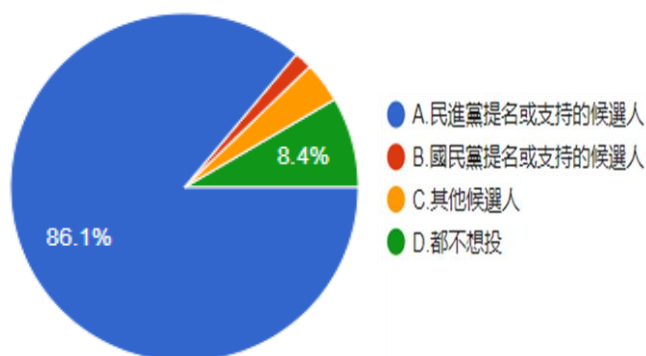

18.您在接下來的 2022 年縣市長選舉中，打算投給誰（如果您屆時仍未滿 20 歲，您會想投給誰）？

圖 63 題組五問題 18 填答結果圓餅圖

圖 64 題組六問題 18 填答結果圓餅圖

資料來源：作者繪製

從未來 2022 年縣市長選舉的投票行為意願來看，填題組五的 902 人中，選擇「民進黨提名或支持的候選人」的有 777 人（86.1 %），選擇「國民黨提名或支持的候選人」的有 15 人（1.7 %），選擇「其他候選人」的有 34 人（3.8 %），選擇「都不想投」的有 76 人（8.4 %）；填題組六的 1099 人中，選擇「民進黨提名或支持的候選人」的有 137 人（12.5 %），選擇「國民黨提名或支持的候選人」的有 410 人（37.3 %），選擇「其他候選人」的有 184 人（16.7%），選擇「都不想投」的有 368 人（33.5%）。結果支持本文推論，相對於題組六填答者，題組五填答者明顯較支持民進黨提名或支持的候選人，高達 86.1%。