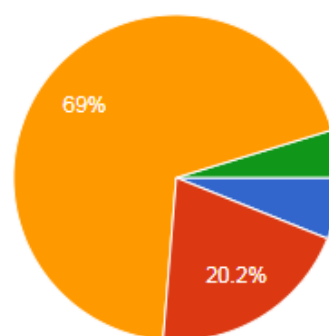

圖 36 題組六問題 4 填答結果圓餅圖

從教育程度來看，填題組五的 902 人中，「國小、國中」的有 8 人 (0.9%)，「高中、高職」的有 18 人 (2%)，「專科、大學」的有 848 人 (94%)，「研究所以上」的有 28 人 (3.1%)；填題組六的 1099 人中，「國小、國中」的有 67 人 (6.1%)，「高中、高職」的有 222 人 (20.2%)，「專科、大學」的有 758 人 (69%)，「研究所以上」的有 52 人 (4.7%)。