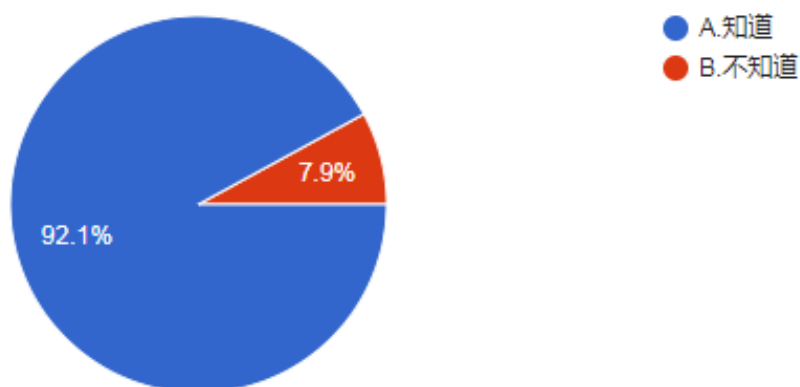

2. 有關強制勞動，眾所皆知美國如今境內有大量黑皮膚的非洲裔人口，就是因為過去數百年來，來自歐洲的殖民者大量從非洲擄掠當地人到美洲當奴隸。請問您是否知道，棉花生產正是當時這些奴隸從事的主要工作？

圖 9 題組二問題 2 填答結果圓餅圖

資料來源：作者繪製

題組二第 2 題答案結果有 915 人選擇 A.「知道」，有 67 人選擇 B.「不知道」。所有填答者接續寫下一題。

3. 雖說美國的奴隸制度在建國近百年後已廢除，但非洲裔美國人的人權此後仍持續遭到迫害，被選務機構刁難而無法投票，沒有公民權來維護自己的權益。您是否知道此事？