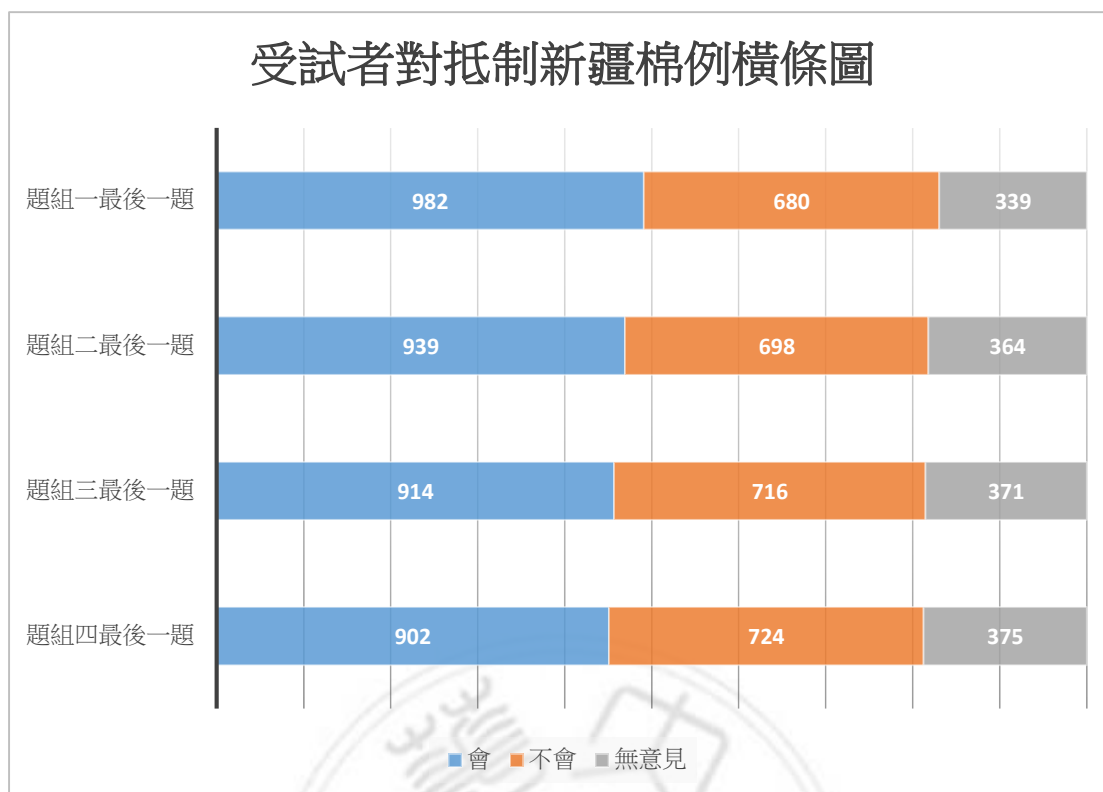

第五章 結論

人權是普是價值，但選擇性、有差別的人權標準，非但不是在保護人權，反而是種族主義。經過本文的研究，圍繞在新疆棉的消費者抵制活動，其實就是這麼一回事。本文問卷調查發現，2001 位受試者中，一開始在題組一最後一題，有多達 982 位認為應該抵制。接著題組二提供美國就是強迫勞動生產棉花而立國，原推論認為應該會有一些人經過題組二提示後，理解到不抵制美國未清償的奴隸制度歷史罪刑而只抵制新疆棉，並無道德正當性，遂轉而不支持抵制，結果確實也如同本文所預期，使支持抵制新疆棉者下降到 939 位。接下來題組三提供北美洲原住民被滅絕的相關資訊，原推論認為應該也會有一些人經過題組三提示後，理解到不抵制美國持續中的種族主義而只抵制新疆棉，並無道德正當性，遂轉而不支持抵制，結果確實也如同本文所預期，使支持抵制新疆棉者下降到 914 位。然後題組四則以時尚品牌自己的勞動人權迫害情事，原推論認為應該會有一些人經過題組四的提示後，理解到不抵制這些品牌卻抵制新疆棉，並無道德正當性，遂轉而不支持抵制，結果確實也如同本文所預期，使支持抵制新疆棉者再下降到 902 位（詳見下圖 65，藍色橫條表示）。