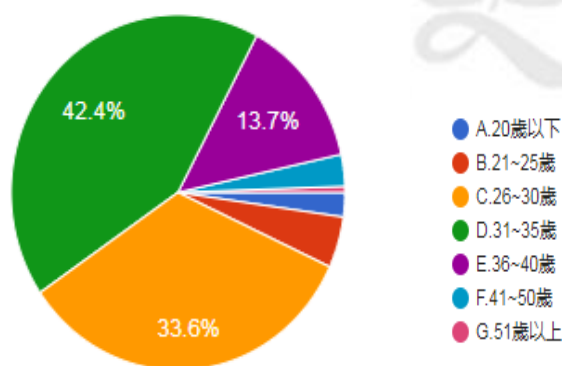

1. 請問您的年紀？

圖 29 題組五問題 1 填答結果圓餅圖

資料來源：作者繪製

圖 30 題組六問題 1 填答結果圓餅圖

從年齡組成來看，填題組五（圖 29）會抵制的 902 人中，「20 歲以下」的有 20 人（2.2 %），「21~25 歲」的有 42 人（4.7 %），「26

「~30 歲」的有 303 人(33.6 %),「31~35 歲」的有 382 人(42.4 %),
 「36~40 歲」的有 124 人 (13.7 %),「41~50 歲」的有 26 人 (2.9 %),
 「51 歲以上」的有 5 人 (0.6 %); 填題組六 (圖 30) 不會抵制
 或沒意見的 1099 人中,「20 歲以下」的有 102 人 (9.3%),「21~25
 歲」的有 144 人 (13.1 %),「26~30 歲」的有 279 人 (25.4 %),
 「31~35 歲」的有 282 人 (25.7 %),「36~40 歲」的有 169 人 (15.4 %),
 「41~50 歲」的有 60 人 (5.5%),「51 歲以上」的有 63 人 (5.7 %)
)。結果支持本文推論,題組五填答者中,年長者比例稍低,相對
 比題組六填答者年齡要年輕,以 35 歲以下佔 82.9%,而題組六 35 歲
 以下者則只佔 73.5%。