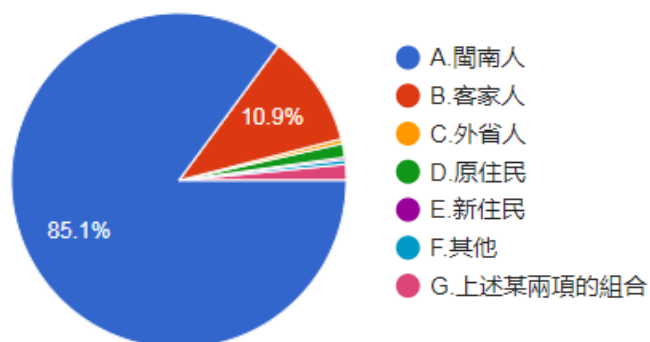

8.請問您父母是什麼族群？

圖 43 題組五問題 8 填答結果圓餅圖

資料來源：作者繪製

圖 44 題組六問題 8 填答結果圓餅圖

從父母的族群分類來看，填題組五的 902 人中，「閩南人」的有 768 人（85.1%），「客家人」的有 98 人（10.9 %），「外省人」的有 4 人（0.4 %），「原住民」的有 12 人（1.3 %），「新住民」的有 2 人（0.2 %），「其他」的有 4 人（0.4%），「上述某兩項的組合」的有 14 人（1.6 %）；填題組六的 1099 人中，「閩南人」的有 744 人（67.7 %），「客家人」的有 149 人（13.6 %），「外省人」的有 27 人（2.5 %），「原住民」的有 41 人（3.7 %），「新住民」的有 23 人（2.1 %），「其他」的有 28 人（2.5 %），「上述某兩項的組合」的有 87 人（7.9 %）。