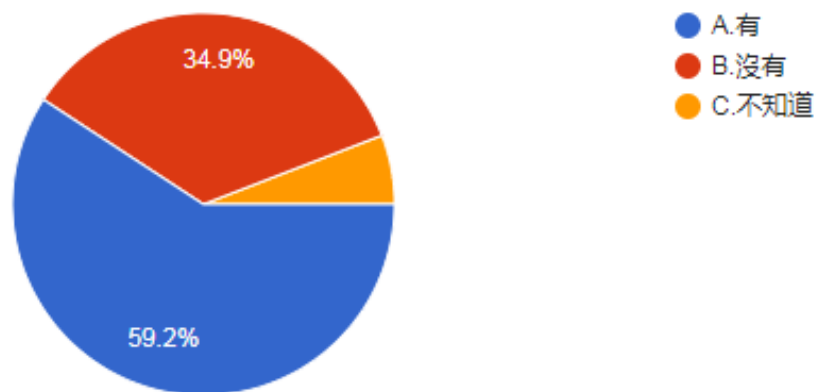

參、題組三填答結果與推論驗證

題組三則提供北美洲原住民被滅絕的相關資訊，如果本文推論正確，應該也會有一些人理解到不抵制美國卻抵制新疆棉，並無道德正當性，遂轉而不支持抵制。題組三填答結果如下：

1. 除了新疆棉的強迫勞動問題，新疆當地的「職業技能教育培訓中心」或是一般所稱的「再教育營」，也被認為是迫害維吾爾族人權的工具。許多人更指控，對維吾爾人的種族滅絕正在新疆發生。請問您覺的在新疆有無進行種族滅絕？

圖 15 題組三問題 1 填答結果圓餅圖