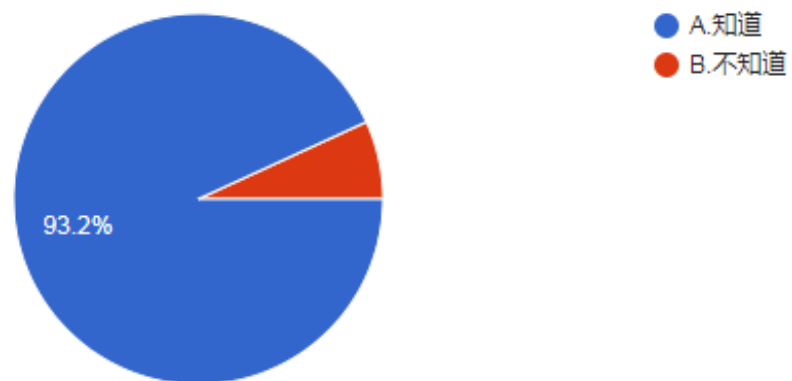

2. 有關強制勞動，眾所皆知美國如今境內有大量黑皮膚的非洲裔人口，就是因為過去數百年來，來自歐洲的殖民者大量從非洲擄掠當地人到美洲當奴隸。請問您是否知道，棉花生產正是當時這些奴隸從事的主要工作？

圖 9 題組二問題 2 填答結果圓餅圖

資料來源：作者繪製

題組二第 2 題答案結果有 915 人選擇 A.「知道」，有 67 人選擇 B.「不知道」。所有填答者接續寫下一題。

3. 雖說美國的奴隸制度在建國近百年後已廢除，但非洲裔美國人的人權此後仍持續遭到迫害，被選務機構刁難而無法投票，沒有公民權來維護自己的權益。您是否知道此事？