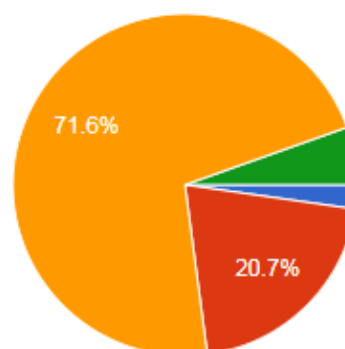

9.請問您認為自己是？

圖 45 題組五問題 9 填答結果圓餅圖

資料來源：作者繪製

圖 46 題組六問題 9 填答結果圓餅圖

從自我認同的分類來看，填題組五的 902 人中，選擇「我是中國人」的有 5 人（0.6 %），選擇「我是臺灣人也是中國人」的有 17 人（1.9 %），選擇「我是臺灣人不是中國人」的有 870 人（96.5 %），選擇「以上皆非」的有 10 人（1.1 %）；填題組六的 1099 人中，選擇「我是中國人」的有 25 人（2.3 %），選擇「我是臺灣人也是中國人」的有 227 人（20.7 %），選擇「我是臺灣人不是中國人」的有 787 人（71.6 %），選擇「以上皆非」的有 60 人（5.5 %）。結果支持本文推論，相較於題組六填答者，題組五填答者中，否認自己也是中國人的比例，高出近 25%。