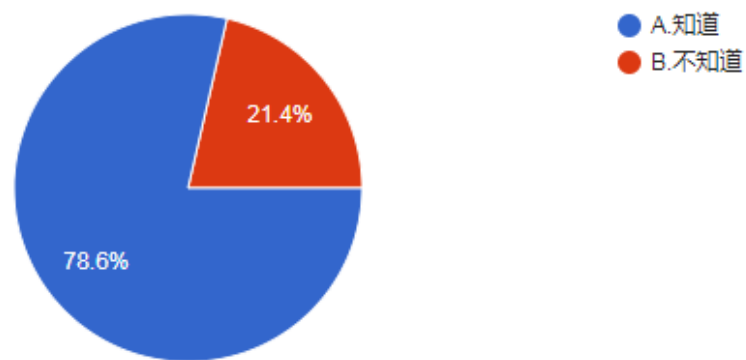

圖 16 題組三問題 2 填答結果圓餅圖

資料來源：作者繪製

題組三第 2 題答案結果有 754 人選擇 A.「知道」，有 185 人選擇 B.「不知道」，。所有填答者接續寫下一題。

3. 比起加拿大的種族滅絕集中營，美國更是直接派正規軍屠殺原住民，最後一次是發生在 1890 年的「傷膝河」事件，當時美軍對已經放棄抵抗的原住民趕盡殺絕，就是婦女與孩童也都不放過，20 名參與任務的美軍，甚至還獲得美國軍人的最高榮譽，「國會榮譽勳章」的獎勵(<https://today.line.me/tw/v2/article/BY2Egj>)。您是否知道此事？