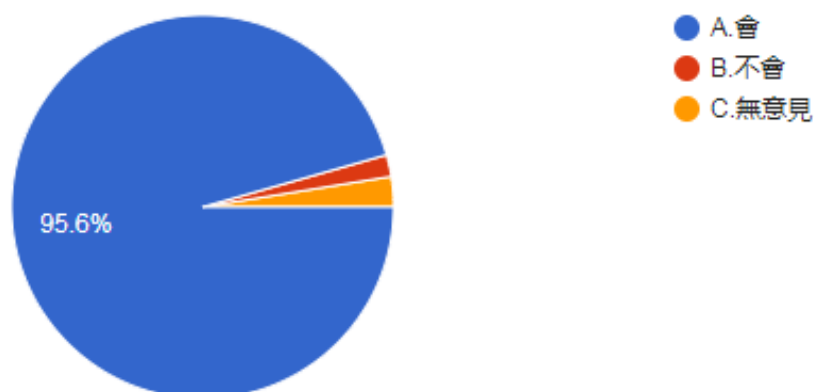

資料來源：作者繪製

題組二第 6 題答案結果有 895 位選擇 A.「會」，有 87 位選擇 B.「不會」，所有填答者接續寫下一題。

7. 請問您，您是否會抵制新疆棉？

圖 14 題組二問題 7 填答結果圓餅圖

資料來源：作者繪製

題組二第 7 題答案結果有 939 位選擇 A.「會」，有 18 位選擇 B.「不會」，有 25 位選擇 C.「無意見」。如同本文的推論，確實有填答者再經過題組二的提示之後，轉而不抵制新疆棉。仍選擇 A 的填答者接續進入題組三，選擇 B.及 C.的填答者則直接跳至填答題組六結束問卷。