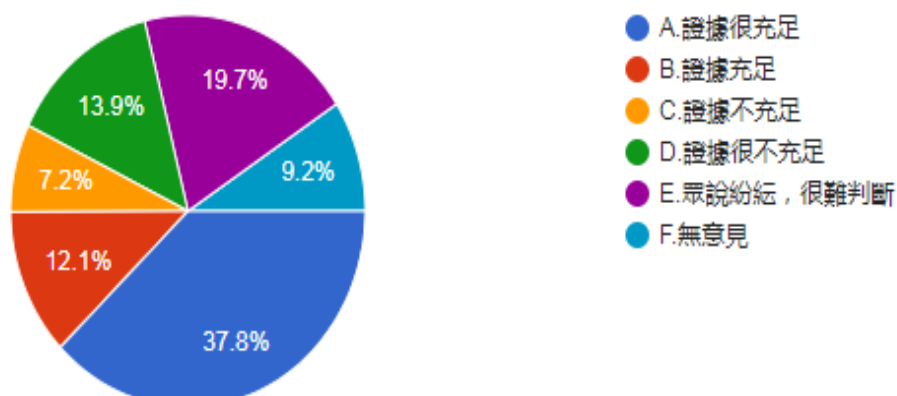

5. 請問您覺的，關於新疆棉的強制勞動，有無充足的證據？

圖 6 題組一問題 5 填答結果圓餅圖

資料來源：作者繪製

題組一第 5 題答案結果有 756 位選擇 A.「證據很充足」，有 243 位選擇 B.「證據充足」，有 145 位選擇 C.「證據不充足」，有 278 位選擇 D.「證據很不充足」，有 389 位選擇 E.「眾說紛紜，很難判斷」，有 184 位選擇 F.「無意見」。所有填答者接續寫下一題。