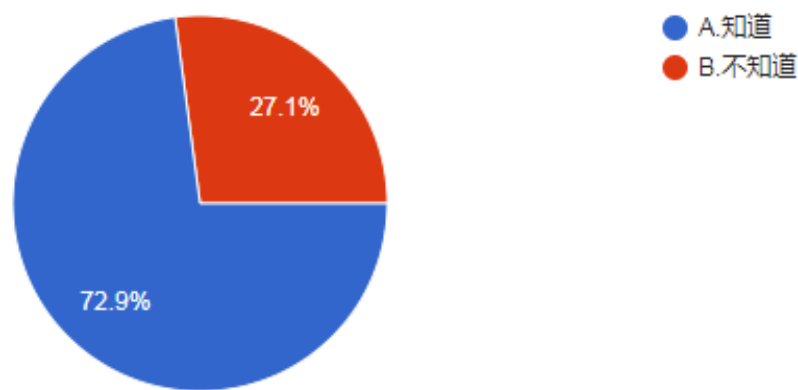

題組四 填答結果與推論驗證

題組四再提供時尚品牌自己的勞動人權迫害情事，如果本文推論正確，應該又會有一些人理解到不抵制這些品牌卻抵制新疆棉，並無道德正當性，遂轉而不支持抵制。題組四填答結果如下：

1. 發起抵制新疆棉的 H&M 是國際知名的服飾品牌，與一同聲援的 ZARA 一樣，都以時尚多元的設計感與經濟實惠的售價著稱。不過，這類著名的跨國成衣集團，卻是靠壓榨勞工來降低成本，勞工低薪過勞，工廠往往破舊、髒亂、壅擠、有毒原料充斥，工作條件惡劣超乎想像。2013 年 4 月 24 日，孟加拉一座成衣工廠倒塌，造成 1100 多人死亡，2500 多人受傷的慘劇，這是史上最嚴重的一次工廠倒塌事件 (<https://zh.wikipedia.org/wiki/2013%E5%B9%B4%E5%AD%9F%E5%8A%A0%E6%8B%89%E5%9B%BD%E8%90%A8%E7%93%A6%E5%8C%BA%E5%A4%A7%E6%A5%BC%E5%80%92%E5%A1%8C%E4%BA%8B%E6%95%85>)，揭開了國際時裝界的黑幕。請問您是否知道此事？