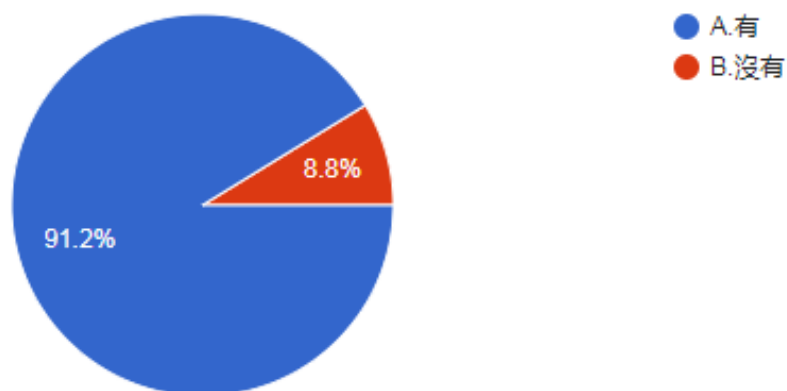

圖 25 題組四問題 4 填答結果圓餅圖

資料來源：作者繪製

題組四第 4 題答案結果有 796 人選擇 A.「知道，老闆總是要員工共體時艱，自己卻有奢華享受。」，有 124 人選擇 B.「不知道，我以為像 H&M 與 ZARA 這類平民品牌，老闆都與勞工同甘共苦」，所有填答者接續寫下一題。

5. 請問您有沒有聽過，在台灣有人以維護人權為由，發起抵制 H&M 與 ZARA 這類品牌？

圖 26 題組四問題 5 填答結果圓餅圖