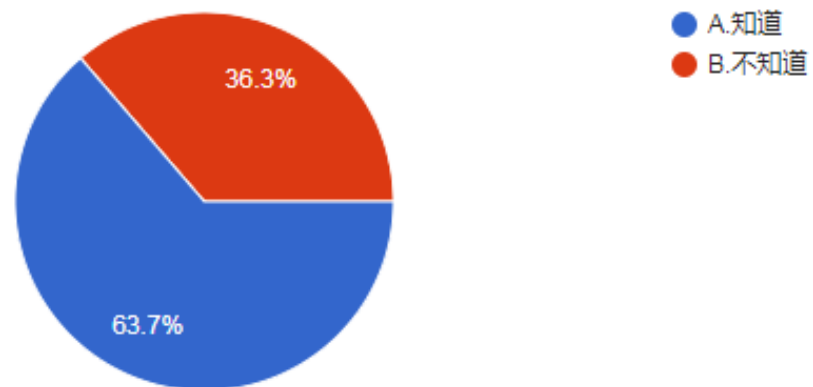

圖 2 題組一問題 1 填答結果圓餅圖

資料來源：作者繪製

題組一第 1 題答案結果有 1305 位選擇 A.「知道」，有 696 位選擇 B.「不知道」。所有填答者接續寫下一題。

2.H&M 等品牌遭到中國大陸網民抵制後，許多有在大陸發展的知名台灣藝人，如張鈞甯、彭于晏等人紛紛趕緊表態，立即停止與這些相關品牌的代言活動。您是否知道此事？

圖 3 題組一問題 2 填答結果圓餅圖

資料來源：作者繪製

題組一第 2 題答案結果有 1274 位選擇 A.「知道」，727 位選擇 B.「不知道」。所有填答者接續寫下一題。