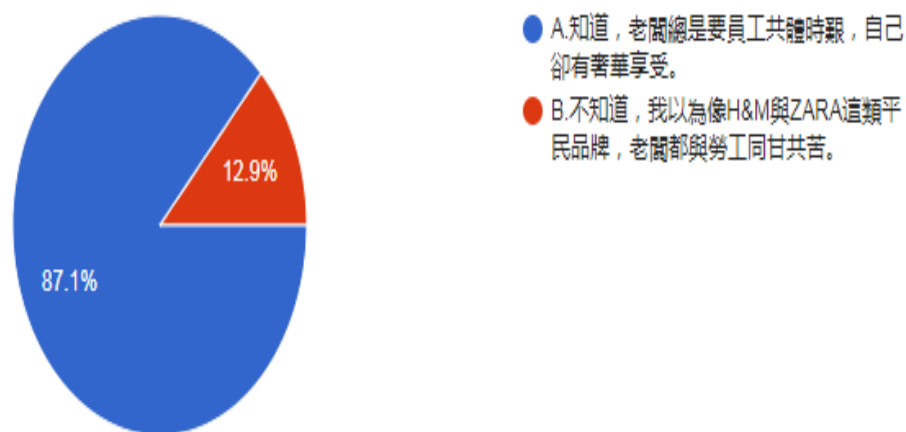

圖 24 題組四問題 3 填答結果圓餅圖

資料來源：作者繪製

題組四第 3 題答案結果有 748 人選擇 A.「知道」，有 166 人選擇 B.「不知道」。所有填答者接續寫下一題。

4. 有人說，這些大眾時裝品牌必須壓低工資才能維持公司營運，不然公司倒閉後勞工們更是連個工作條件惡劣的工作機會都沒有了。請問您是否知道，這些大公司的管理階層，其實領著高額薪資，世界前五大時尚公司的執行長，四天就可以賺得孟加拉工廠勞工一生的工資 (<https://www.heavenraven.com/2020/04/24/rana-plaza-sweatshop-sweat-worker/>) ?