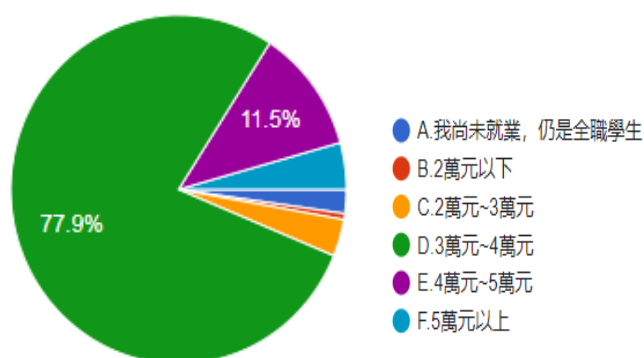

6.請問您目前的工作，平均月薪大約是？

圖 39 題組五問題 6 填答結果圓餅圖

資料來源：作者繪製

圖 40 題組六問題 6 填答結果圓餅圖

從平均月薪分類來看，填題組五的 902 人中，選擇「我尚未就業，仍是全職學生」的有 20 人（2.2 %），「2 萬元以下」的有 5 人（0.6 %），「2 萬元~3 萬元」的有 31 人（3.4 %），「3 萬元~4 萬元」的有 703 人（77.9 %），「4 萬元~5 萬元」的有 104 人（11.5 %），「5 萬元以上」的有 39 人（4.3 %）；填題組六的 1099 人中，選擇「我尚未就業，仍是全職學生」的有 120 人（10.9 %），「2 萬元以下」的有 36 人（3.3 %），「2 萬元~3 萬元」的有 102 人（9.3 %），「3 萬元~4 萬元」的有 562 人（51.1 %），「4 萬元~5 萬元」的有 169 人（15.4 %），「5 萬元以上」的有 110 人（10%）。