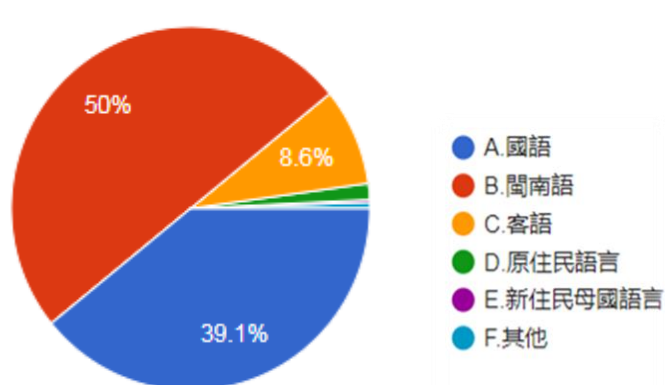

7.請問您慣用語言為何？

圖 41 題組五問題 7 填答結果圓餅圖

資料來源：作者繪製

圖 42 題組六問題 7 填答結果圓餅圖

從慣用語言分類來看，填題組五的 902 人中，「國語」的有 353 人（39.1 %），「閩南語」的有 451 人（50 %），「客語」的有 78 人（8.6 %），「原住民語言」的有 13 人（1.4 %），「新住民母國語言」的有 2 人（0.2 %），「其他」語言的有 5 人（0.6 %）；填題組六的 1099 人中，「國語」的有 547 人（49.8 %），「閩南語」的有 377 人（34.3 %），「客語」的有 112 人（10.2 %），「原住民語言」的有 40 人（3.6 %），「新住民母國語言」的有 13 人（1.2 %），「其他」語言的有 10 人（0.9 %）。