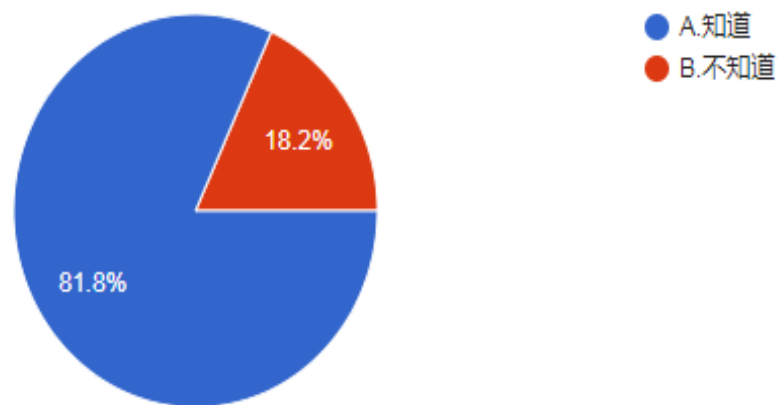

圖 23 題組四問題 2 填答結果圓餅圖

資料來源：作者繪製

題組四第 2 題答案結果有 697 人選擇 A.「知道」。有 217 人選擇 B.「不知道」。所有填答者接續寫下一題。

3. 許多研究指出，即使在孟加拉工廠倒塌慘劇多年過後，包括 H&M 與許多知名品牌在內，國際時裝界中的勞動人權仍少有起色，低薪過勞仍是整個產業的普遍現象（[https://taronews.tw/2019/05/31/358 540/](https://taronews.tw/2019/05/31/358540/)）。你是否知道此事？