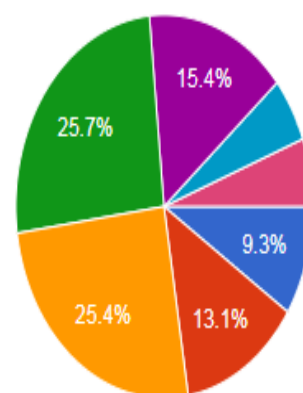

1. 請問您的年紀？

圖 29 題組五問題 1 填答結果圓餅圖

資料來源：作者繪製

圖 30 題組六問題 1 填答結果圓餅圖

從年齡組成來看，填題組五（圖 29）會抵制的 902 人中，「20 歲以下」的有 20 人（2.2 %），「21~25 歲」的有 42 人（4.7 %），「26

「~30 歲」的有 303 人(33.6 %),「31~35 歲」的有 382 人(42.4 %),
 「36~40 歲」的有 124 人 (13.7 %),「41~50 歲」的有 26 人 (2.9 %),
 「51 歲以上」的有 5 人 (0.6 %); 填題組六 (圖 30) 不會抵制
 或沒意見的 1099 人中,「20 歲以下」的有 102 人 (9.3%),「21~25
 歲」的有 144 人 (13.1 %),「26~30 歲」的有 279 人 (25.4 %),
 「31~35 歲」的有 282 人 (25.7 %),「36~40 歲」的有 169 人 (15.4 %),
 「41~50 歲」的有 60 人 (5.5%),「51 歲以上」的有 63 人 (5.7 %)
)。結果支持本文推論,題組五填答者中,年長者比例稍低,相對
 比題組六填答者年齡要年輕,以 35 歲以下佔 82.9%,而題組六 35 歲
 以下者則只佔 73.5%。