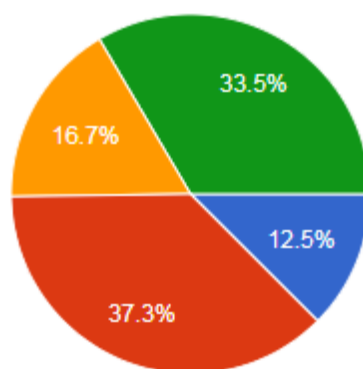

18.您在接下來的 2022 年縣市長選舉中，打算投給誰（如果您屆時仍未滿 20 歲，您會想投給誰）？

圖 63 題組五問題 18 填答結果圓餅圖

圖 64 題組六問題 18 填答結果圓餅圖

資料來源：作者繪製

從未來 2022 年縣市長選舉的投票行為意願來看，填題組五的 902 人中，選擇「民進黨提名或支持的候選人」的有 777 人（86.1 %），選擇「國民黨提名或支持的候選人」的有 15 人（1.7 %），選擇「其他候選人」的有 34 人（3.8 %），選擇「都不想投」的有 76 人（8.4 %）；填題組六的 1099 人中，選擇「民進黨提名或支持的候選人」的有 137 人（12.5 %），選擇「國民黨提名或支持的候選人」的有 410 人（37.3 %），選擇「其他候選人」的有 184 人（16.7%），選擇「都不想投」的有 368 人（33.5%）。結果支持本文推論，相對於題組六填答者，題組五填答者明顯較支持民進黨提名或支持的候選人，高達 86.1%。