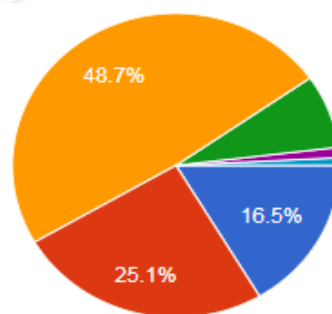

2.請問您的居住地為何?

圖 31 題組五問題 2 填答結果圓餅圖

資料來源：作者繪製

圖 32 題組六問題 2 填答結果圓餅圖

從居住地組成來看,填題組五的 902 人中,居住在「基隆市、新
 北市、臺北市、桃園市、新竹縣、新竹市」的有 137 人 (15.2 %),

居住在「苗栗縣、臺中市、彰化縣、南投縣」的有 298 人 (33 %)，居住在「雲林縣、嘉義縣、嘉義市、臺南市、高雄市、屏東縣」的有 414 人 (45.9 %)，居住在「宜蘭縣、花蓮縣、臺東縣」的有 50 人 (5.5 %)，居住在「金門縣、連江縣、澎湖縣」的有 3 人 (0.3%)，居住在「其他」地區的有 0 人 (0 %)；填題組六的 1099 人中，居住在「基隆市、新北市、臺北市、桃園市、新竹縣、新竹市」的有 181 人 (16.5 %)，居住在「苗栗縣、臺中市、彰化縣、南投縣」的有 276 人 (25.1 %)，居住在「雲林縣、嘉義縣、嘉義市、臺南市、高雄市、屏東縣」的有 353 人 (48.7 %)，居住在「宜蘭縣、花蓮縣、臺東縣」的有 86 人 (7.8 %)，居住在「金門縣、連江縣、澎湖縣」的有 12 人 (1.1 %)，居住在「其他」地區的有 9 人 (0.8 %)。