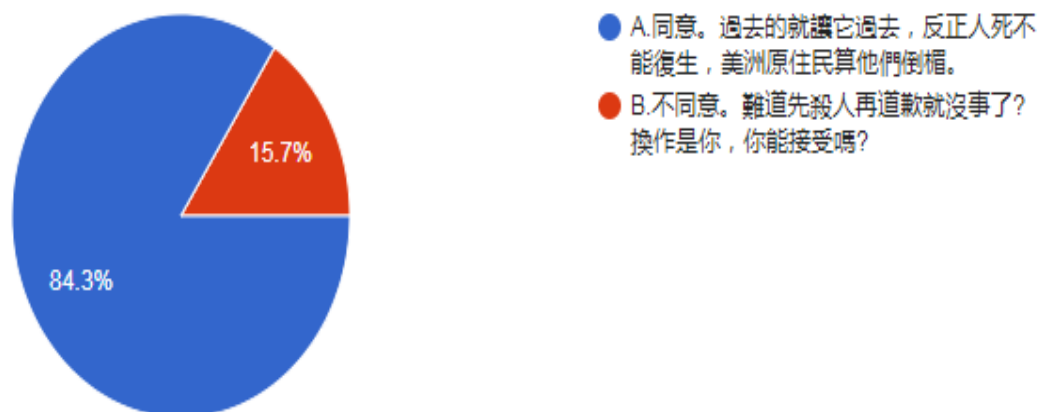

4. 許多人說，對美洲原住民的種族滅絕往事，應該以寬恕代替仇恨，道歉認錯就好了，不用賠償。您是否同意這個觀點？

圖 18 題組三問題 4 填答結果圓餅圖

資料來源：作者繪製

題組三第 4 題答案結果有 792 人選填 A.「同意，過去的就讓他過去，反正人死不能復生，美洲原住民算他們倒楣」，有 147 人選填 B.「不同意，難道先殺人再道歉就沒事了？換作是你，你能接受嗎？」。所有填答者接續寫下一題。