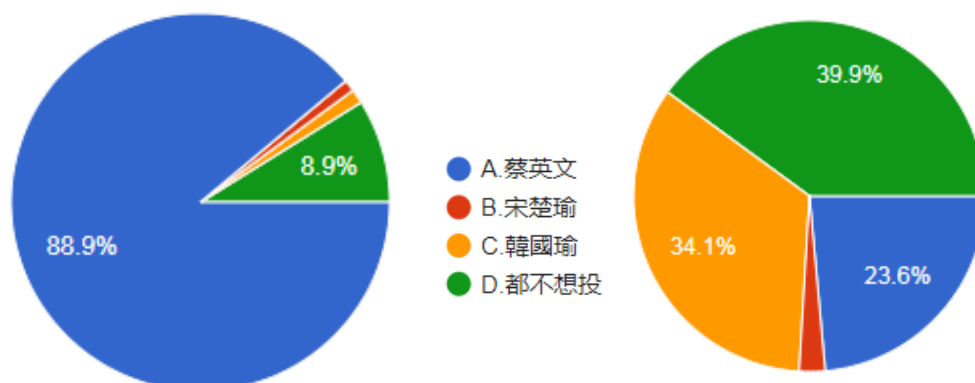

16.請問您在 2020 年總統大選投票給誰（如果您當時未滿 20 歲，您當時想投給誰）？

圖 59 題組五問題 16 填答結果圓餅圖 圖 60 題組六問題 16 填答結果圓餅圖

資料來源：作者繪製

從 2020 年總統大選的投票行為來看，填題組的 902 人中，選擇「蔡英文」的有 802 人（88.9 %），選擇「宋楚瑜」的有 9 人（1 %），選擇「韓國瑜」的有 11 人（1.2 %），選擇「都不想投票」的有 80 人（8.9 %）；填題組六的 1099 人中，選擇「蔡英文」的有 259 人（23.6 %），選擇「宋楚瑜」的有 26 人（2.4 %），選擇「韓國瑜」的有 375 人（34.1 %），選擇「都不想投票」的有 439 人（39.9 %）。結果也支持本文推論，相對於題組六填答者，題組五填答者明顯較支持民進黨的蔡英文，比例高達 88.9%。