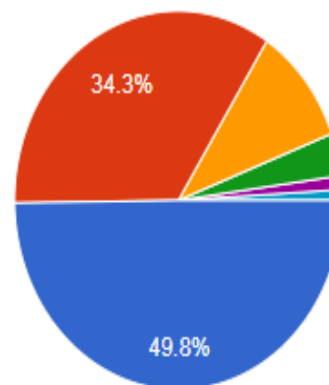

7.請問您慣用語言為何？

圖 41 題組五問題 7 填答結果圓餅圖

資料來源：作者繪製

圖 42 題組六問題 7 填答結果圓餅圖

從慣用語言分類來看，填題組五的 902 人中，「國語」的有 353 人（39.1 %），「閩南語」的有 451 人（50 %），「客語」的有 78 人（8.6 %），「原住民語言」的有 13 人（1.4 %），「新住民母國語言」的有 2 人（0.2 %），「其他」語言的有 5 人（0.6 %）；填題組六的 1099 人中，「國語」的有 547 人（49.8 %），「閩南語」的有 377 人（34.3 %），「客語」的有 112 人（10.2 %），「原住民語言」的有 40 人（3.6 %），「新住民母國語言」的有 13 人（1.2 %），「其他」語言的有 10 人（0.9 %）。