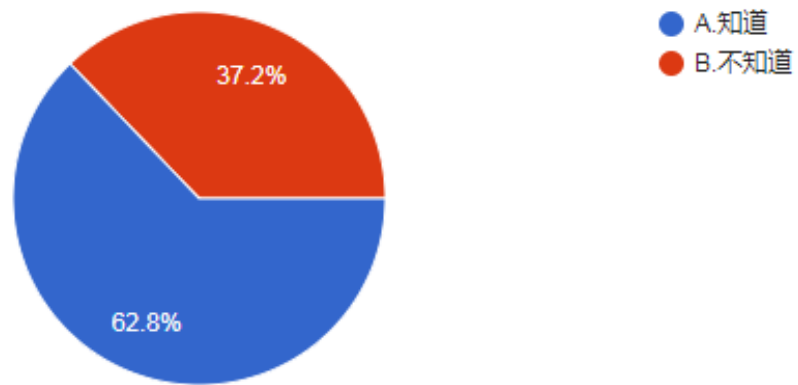

3. 在這些台灣藝人表態後，台灣許多網友群情激憤，對這些藝人痛加撻伐，甚至揚言抵制。您是否知道此事？

圖 4 題組一問題 3 填答結果圓餅圖

資料來源：作者繪製

題組一第 3 題答案結果有 1257 位選擇 A.「知道」，有 744 位選擇 B.「不知道」。所有填答者接續寫下一題。

4. 針對上述這些抵制活動，請問您覺得？

圖 5 題組一問題 4 填答結果圓餅圖

資料來源：作者繪製

題組一第 4 題答案結果有 995 位選擇 A.「人權是普世價值，H&M 等品牌有道德勇氣，至於切割品牌的台灣藝人則是見利忘義，應該予以譴責」，有 284 位選擇 B.「政治歸政治，時裝界本來就不要捲入，也免得藝人左右為難」，有 348 位選擇 C.「沒意見，反正不會影響我的消費行為」，有 264 位選擇 D.「抵制需有足夠的證據，不能只是道聽塗說」，有 109 位選擇 E.「其他」。所有填答者接續寫下一題。