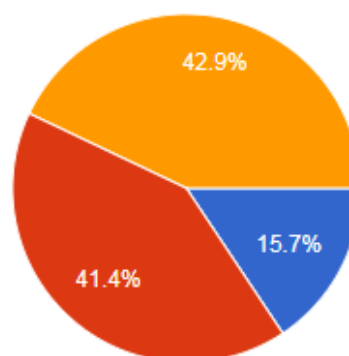

15.請問您在 2018 年縣市長選舉中投給誰（如果您當時未滿 20 歲，您當時想投給誰）？

圖 58 題組六問題 15 填答結果圓餅圖

資料來源：作者繪製

從 2018 年縣市長選舉的投票行為來看，填題組五的 902 人中，選擇「民進黨提名或支持的候選人」的有 790 人（87.6%），選擇「國民黨提名或支持的候選人」的有 19 人（2.1 %），選擇「其他或未投票（不想投票）」的有 93 人（10.3 %）；填題組六的 1099 人中，選擇「民進黨提名或支持的候選人」的有 172 人（15.7 %），選擇「國民黨提名或支持的候選人」的有 455 人（41.4 %），選擇「其他或未投票（不想投票）」的有 472 人（42.9 %）。結果支持本文推論，相對於題組六填答者，題組五填答者明顯較支持民進黨提名或支持的候選人。