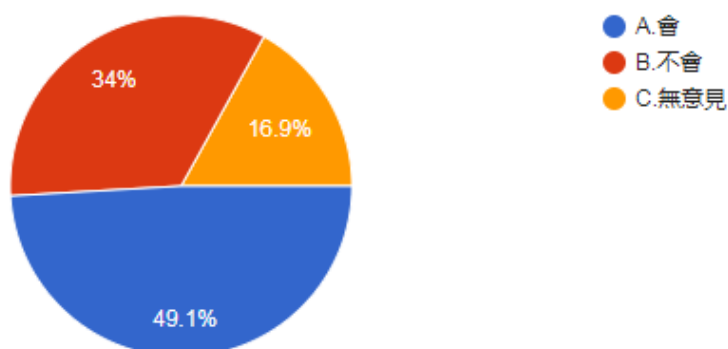

6.請問您，您是否會抵制新疆棉？

圖 7 題組一問題 6 填答結果圓餅圖

資料來源：作者繪製

題組一第 6 題答案結果有 982 位選擇 A.「會」，有 680 位選擇 B.「不會」，有 339 位選擇 C.「無意見」，如同既有文獻所預期，一開始就有一半以上的填答者，對這種無關產品品質的抵制活動沒興趣。選擇 A 的填答者接續進入題組二，選擇 B 及 C 的填答者則直接跳至填答題組六結束問卷。

貳、題組二填答結果