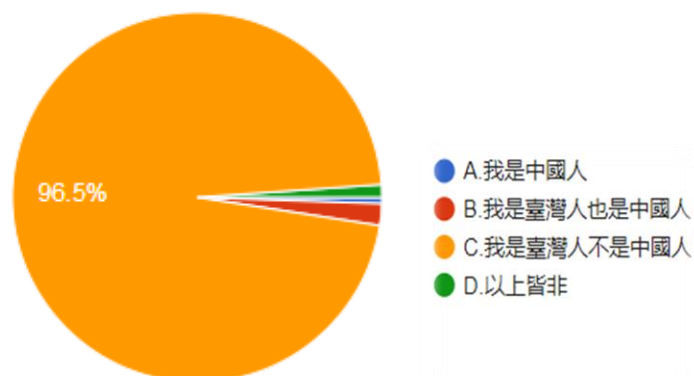

9.請問您認為自己是？

圖 45 題組五問題 9 填答結果圓餅圖

資料來源：作者繪製

圖 46 題組六問題 9 填答結果圓餅圖

從自我認同的分類來看，填題組五的 902 人中，選擇「我是中國人」的有 5 人（0.6 %），選擇「我是臺灣人也是中國人」的有 17 人（1.9 %），選擇「我是臺灣人不是中國人」的有 870 人（96.5 %），選擇「以上皆非」的有 10 人（1.1 %）；填題組六的 1099 人中，選擇「我是中國人」的有 25 人（2.3 %），選擇「我是臺灣人也是中國人」的有 227 人（20.7 %），選擇「我是臺灣人不是中國人」的有 787 人（71.6 %），選擇「以上皆非」的有 60 人（5.5 %）。結果支持本文推論，相較於題組六填答者，題組五填答者中，否認自己也是中國人的比例，高出近 25%。