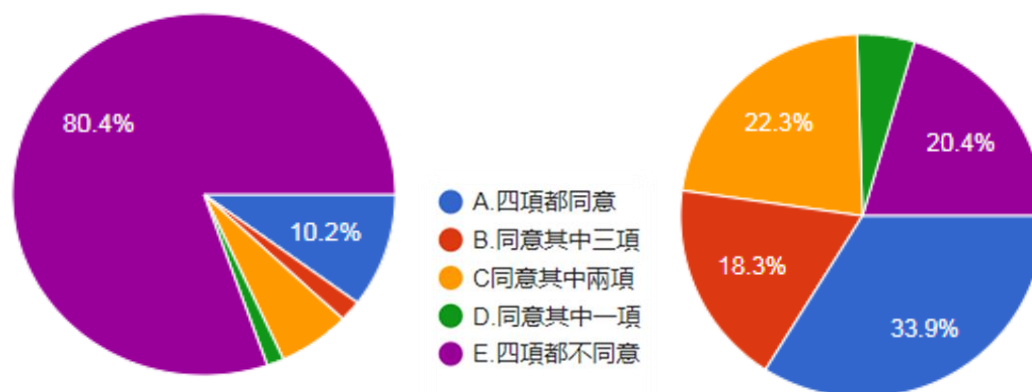

17.2021 年年底的四項公投，反萊豬、珍愛藻礁、大選綁公投、核四啟用，請問您是否支持？

圖 61 題組五問題 17 填答結果圓餅圖 圖 62 題組六問題 17 填答結果圓餅圖
資料來源：作者繪製

從 2021 年年底的四項公投投票行為來看，填題組五的 902 人中，選擇「四項都同意」的有 92 人（10.2 %），選擇「同意其中三項」的有 17 人（1.9%），選擇「同意其中兩項」的有 55 人（6.1%），選擇「同意其中一項」的有 13 人（1.4%），選擇「四項都不同意」的有 725 人（80.4%）；填題組六的 1099 人中，選擇「四項都同意」的有 373 人（33.9 %），選擇「同意其中三項」的有 201 人（18.3%），選擇「同意其中兩項」的有 166 人（13.1 %），選擇「同意其中一項」的有 245 人（22.3 %），選擇「四項都不同意」的有 56 人（5.1 %）。結果亦支持本文推論，相對於題組六填答者只有 20% 是四項都不同意，題組五填答者明顯較支持民進黨所提出四項都不同意的立場，高達 80.4%。