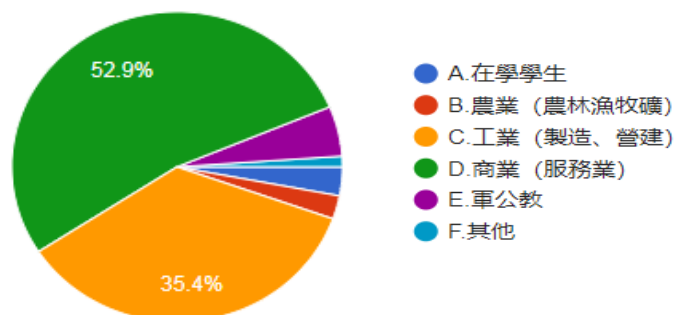

5.請問您目前的工作是？

圖 37 題組五問題 5 填答結果圓餅圖

資料來源：作者繪製

圖 38 題組六問題 5 填答結果圓餅圖

從工作類別來看，填題組五的 902 人中，「在學學生」有 20 人(2.2%)，從事「農業(農林漁牧礦)」的有 22 人(2.4%)，從事「工業(製造、營建)」的有 319 人(35.4%)，從事「商業(服務業)」的有 477 人(52.9%)，從事「軍公教」的有 47 人(5.2%)，從事「其他」行業的有 10 人(1.1%)；填題組六的 1099 人中，「在學學生」有 135 人(12.3%)，從事「農業(農林漁牧礦)」的有 79 人(7.2%)，從事「工業(製造、營建)」的有 252 人(22.9%)，從事「商業(服務業)」的有 432 人(39.3%)，從事「軍公教」的有 125 人(11.4%)，從事「其他」行業的有 76 人(6.9%)。