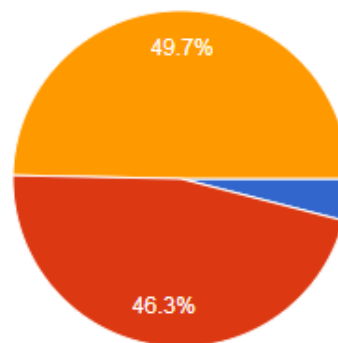

本文推論，相對於題組六填答者，題組五填答者認為兩岸文化差異很大的比例高出 70%以上。

14.請問您在 2008 年總統大選投票給誰（如果您當時未滿 20 歲，您當時想投給誰）？

圖 55 題組五問題 14 填答結果圓餅圖

圖 56 題組六問題 14 填答結果圓餅圖

資料來源：作者繪製

從 2008 年總統大選的投票行為來看，填題組五的 902 人中，選擇「謝長廷」的有 594 人（65.9 %），選擇「馬英九」的有 25 人（2.8 %），選擇「沒有投票（不想投票）」的有 283 人（31.4 %）；填題組六的 1099 人中，選擇「謝長廷」的有 44 人（4 %），選擇「馬英九」的有 509 人（46.3 %），選擇「沒有投票（不想投票）」的有 546 人（49.7 %）。結果符合本文推論，相對於題組六填答者，題組五填答者投給謝長廷的人達 50.5%，明顯較不支持馬英九。