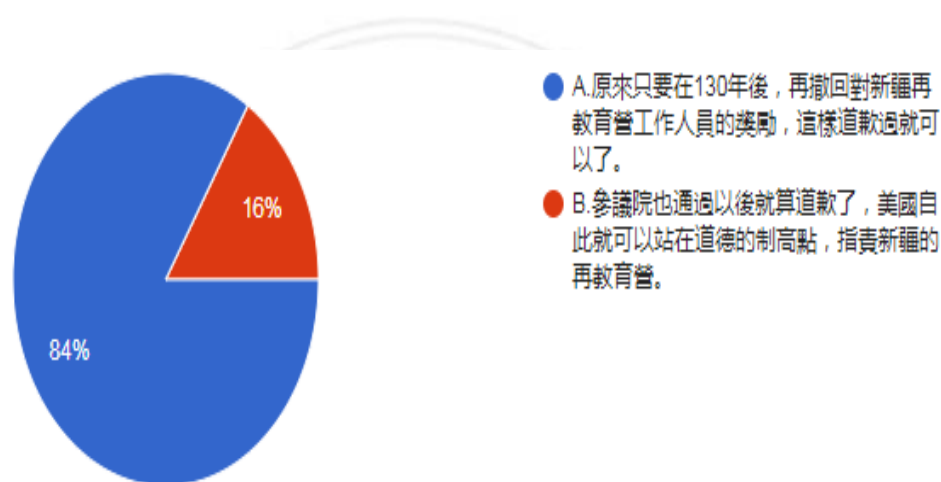

5. 當年參與大屠殺的美軍後代，因為良心不安而發起活動，要求立法撤銷當年頒贈的最高榮譽勳章，作為對美洲原住民的道歉。此一法案多年來一直未獲通過，2021 年三月終於重新提案，並連同 2022 年度國防預算，一併通過美國眾院審議（<https://nativenewsonline.net/currents/house-of-representatives-passes-remove-the-stain-act>），距離事發已屆 130 年。請問您覺得？