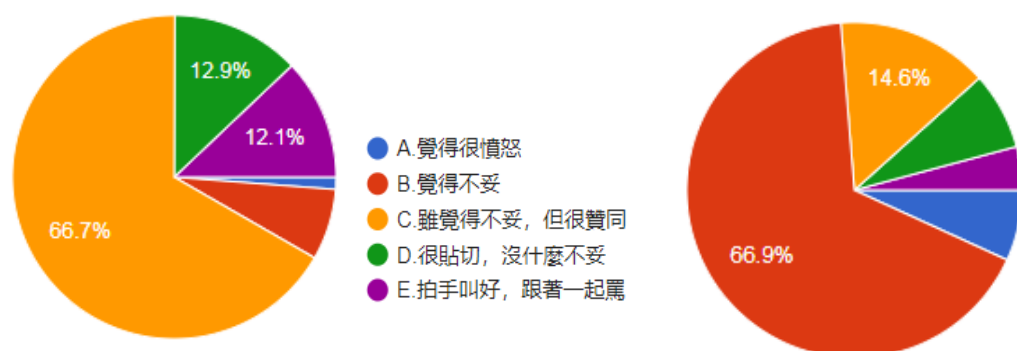

12.如果看到「支那賤畜」、「中國豬」之類的侮辱中國與中國人的用語，您覺得？

圖 51 題組五問題 12 填答結果圓餅圖 圖 52 題組六問題 12 填答結果圓餅圖

資料來源：作者繪製

從對於用言語侮辱中國與中國人的分類來看，填題組五的 902 人中，選擇「覺得很憤怒」的有 11 人（1.2 %），選擇「覺得不妥」的有 64 人（7.1%），選擇「雖覺得不妥，但很贊同」的有 602 人（66.7 %），選擇「覺得很貼切，沒什麼不妥」的有 116 人（12.9 %），選擇「覺得拍手叫好，跟著一起罵」的有 109 人（12.1 %）；填題組六的 1099 人中，選擇「覺得很憤怒」的有 75 人（6.8 %），選擇「覺得不妥」的有 735 人（66.9 %），選擇「雖覺得不妥，但很贊同」的有 161 人（14.6 %），選擇「覺得很貼切，沒什麼不妥」的有 82 人（7.5 %），選擇「覺得拍手叫好，跟著一起罵」的有 46 人（4.2 %）。本題填答結果亦符合本文推論，題組五填答者贊同侮辱中國與中國人用語的程度，確實較題組六填答者高出甚多，題組五填答者選填 C、D、E 者