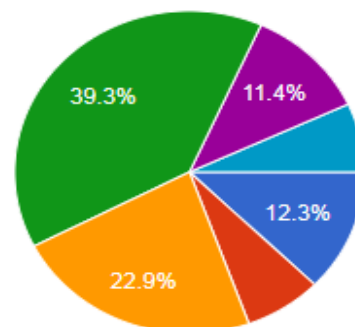

5.請問您目前的工作是？

圖 37 題組五問題 5 填答結果圓餅圖

資料來源：作者繪製

圖 38 題組六問題 5 填答結果圓餅圖

從工作類別來看，填題組五的 902 人中，「在學學生」有 20 人(2.2%)，從事「農業(農林漁牧礦)」的有 22 人(2.4%)，從事「工業(製造、營建)」的有 319 人(35.4%)，從事「商業(服務業)」的有 477 人(52.9%)，從事「軍公教」的有 47 人(5.2%)，從事「其他」行業的有 10 人(1.1%)；填題組六的 1099 人中，「在學學生」有 135 人(12.3%)，從事「農業(農林漁牧礦)」的有 79 人(7.2%)，從事「工業(製造、營建)」的有 252 人(22.9%)，從事「商業(服務業)」的有 432 人(39.3%)，從事「軍公教」的有 125 人(11.4%)，從事「其他」行業的有 76 人(6.9%)。