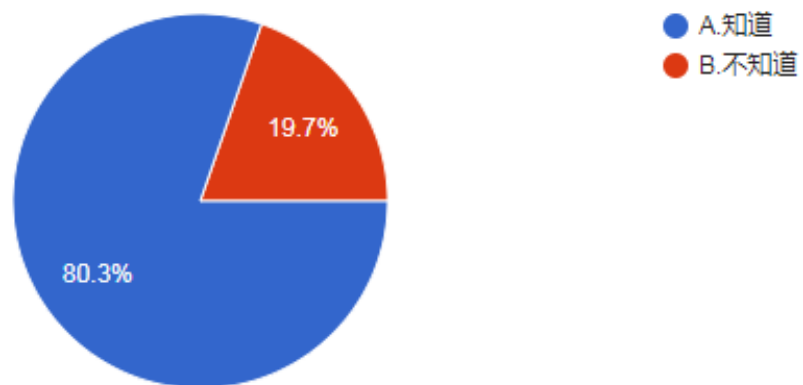

資料來源：作者繪製

題組三第 1 題答案結果有 556 人選擇 A.「有」，有 328 人選擇 B.「沒有」，有 55 人選擇 C.「不知道」。所有填答者接續寫下一題。

2. 就在新疆種族滅絕疑雲廣受矚目之際，加拿大在過往所謂的原住民寄宿學校中，陸續發現數百上千名兒童的無名塚，掀開了加拿大過去強迫原住民兒童進入寄宿學校，最後死於疾病、飢餓、虐待的種族滅絕罪行 (<https://www.thenewslens.com/article/153162>)。您是否知道此事？