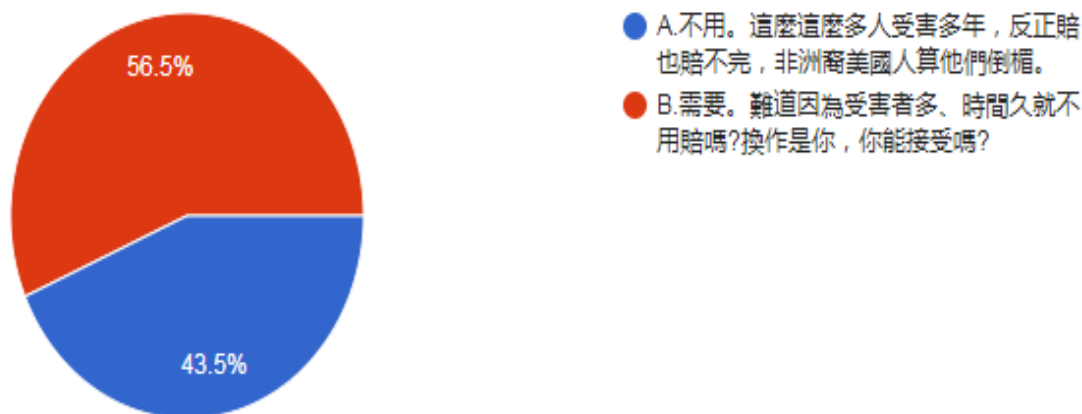

題組二第 4 題答案結果有 819 人選擇 A.「結束了，非洲裔美國人在各方面，諸如收入、受教育、工作機會、社會地位等都已經與白人相當」，有 163 人選擇 B.「沒有結束，因數百年的長期壓迫導致的貧困，至今許多非洲裔美國人仍是一出生就處於社會底層，不但難以翻身還不時只因為膚色，就被白人警察刁難甚至藉故殺害」。所有填答者接續下一題。

5. 請問您覺得，美國是否該對當年被迫從事棉花生產的非洲裔美國奴隸做出賠償，並道歉謝罪？