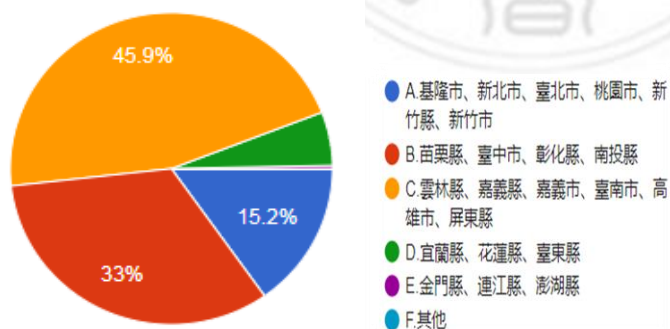

2.請問您的居住地為何?

圖 31 題組五問題 2 填答結果圓餅圖

資料來源：作者繪製

圖 32 題組六問題 2 填答結果圓餅圖

從居住地組成來看,填題組五的 902 人中,居住在「基隆市、新
 北市、臺北市、桃園市、新竹縣、新竹市」的有 137 人 (15.2 %),

居住在「苗栗縣、臺中市、彰化縣、南投縣」的有 298 人 (33 %)，居住在「雲林縣、嘉義縣、嘉義市、臺南市、高雄市、屏東縣」的有 414 人 (45.9 %)，居住在「宜蘭縣、花蓮縣、臺東縣」的有 50 人 (5.5 %)，居住在「金門縣、連江縣、澎湖縣」的有 3 人 (0.3%)，居住在「其他」地區的有 0 人 (0 %)；填題組六的 1099 人中，居住在「基隆市、新北市、臺北市、桃園市、新竹縣、新竹市」的有 181 人 (16.5 %)，居住在「苗栗縣、臺中市、彰化縣、南投縣」的有 276 人 (25.1 %)，居住在「雲林縣、嘉義縣、嘉義市、臺南市、高雄市、屏東縣」的有 353 人 (48.7 %)，居住在「宜蘭縣、花蓮縣、臺東縣」的有 86 人 (7.8 %)，居住在「金門縣、連江縣、澎湖縣」的有 12 人 (1.1 %)，居住在「其他」地區的有 9 人 (0.8 %)。