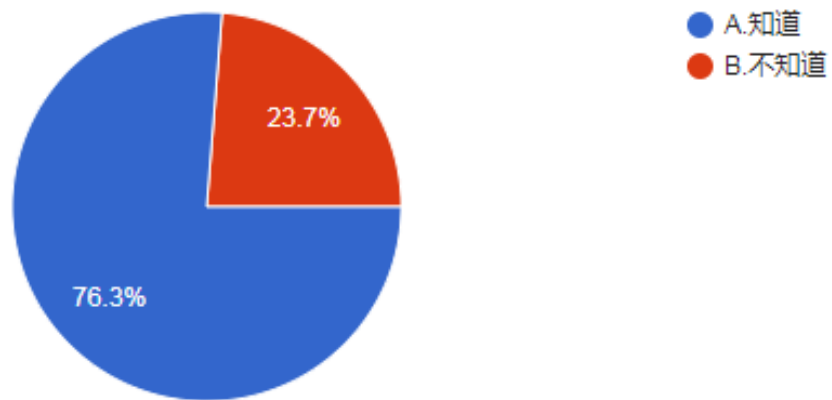

圖 22 題組四問題 1 填答結果圓餅圖

資料來源：作者繪製

題組四第 1 題答案結果有 666 人選擇 A.「知道」，有 248 人選擇

B.「不知道」。所有填答者接續寫下一題。

2. 孟加拉成衣工廠倒塌後，ZARA 也遭人揭發，不僅剽竊青年設計師的創作，還雇用非法童工，包商甚至積欠工人薪水，倒閉也不發資遣費 (<https://buzzorange.com/citiorange/2017/11/22/zara-is-bad/>)。您是否知道此事？