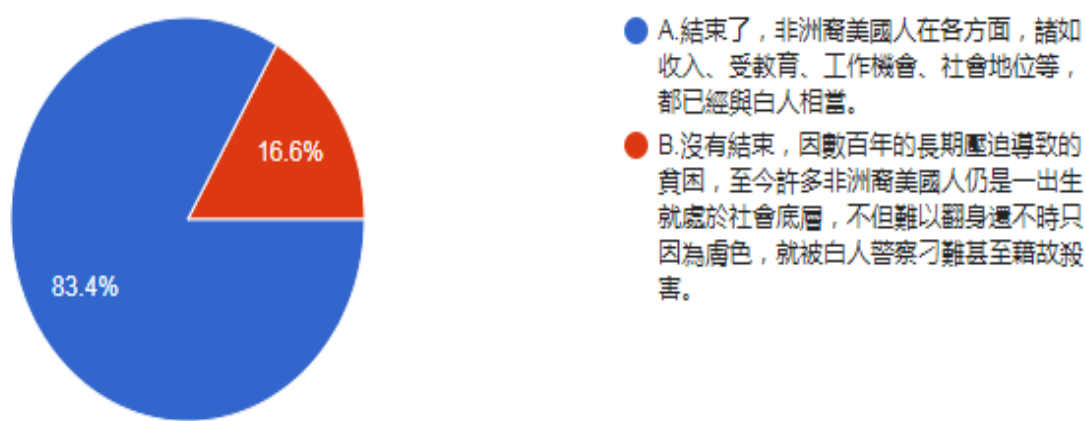

圖 10 題組二問題 3 填答結果圓餅圖

資料來源：作者繪製

題組二第 3 題答案結果有 904 人選擇 A.「知道」，有 78 人選擇 B.「不知道」。所有填答者接續寫下一題。

4. 1960 年代，美國終於有著名的馬丁路德金恩博士，領導非洲裔美國人爭取民權。有人說，美國的種族歧視至此已經結束，不該再翻舊帳。請問您覺得，美國的種族主義是否已經結束？

圖 11 題組二問題 4 填答結果圓餅圖

資料來源：作者繪製