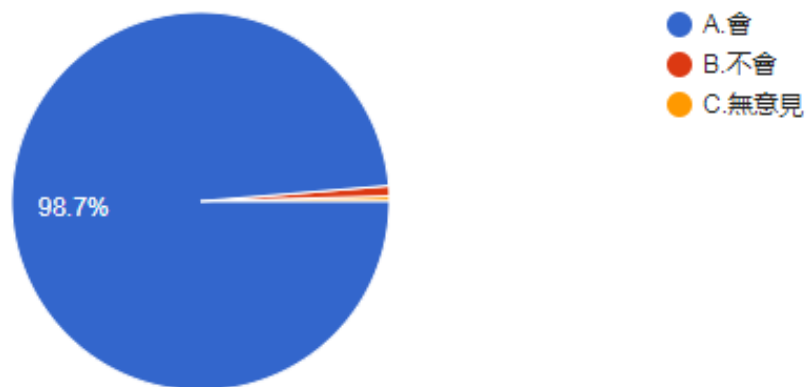

題組四第 6 題答案結果有 870 位選擇 A.「會」，另有 44 位選擇 B.

「不會」，所有填答者接續寫下一題。

7. 請問您，您是否會抵制新疆棉？

圖 28 題組四問題 7 填答結果圓餅圖

資料來源：作者繪製

題組四第題答案結果中，仍有 902 位選擇 A.「會」，有 8 位選擇 B.「不會」，有 4 位選擇 C.「無意見」。也如同本文的預期，經過題組肆的提示，又有填答者轉而不抵制新疆棉。仍填 A 的填答者繼續進入題組五，至於選 B.與 C.的填答者則跳填題組六。

題組五、六填答結果與推論驗證

題組五、六兩組題目完全相同，都是基本資料，以及一系列與仇中意識形態有關的問題。按照本文問卷填答分流設計，始終填 A 者會一路依序填答道題組五結束問卷；至於一開始就填 B.與 C.者，或是