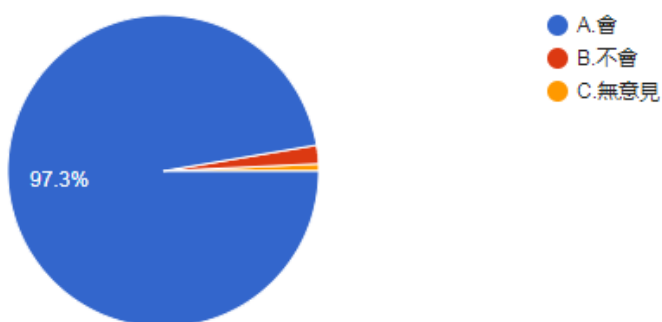

圖 21 題組三問題 7 填答結果圓餅圖

資料來源：作者繪製