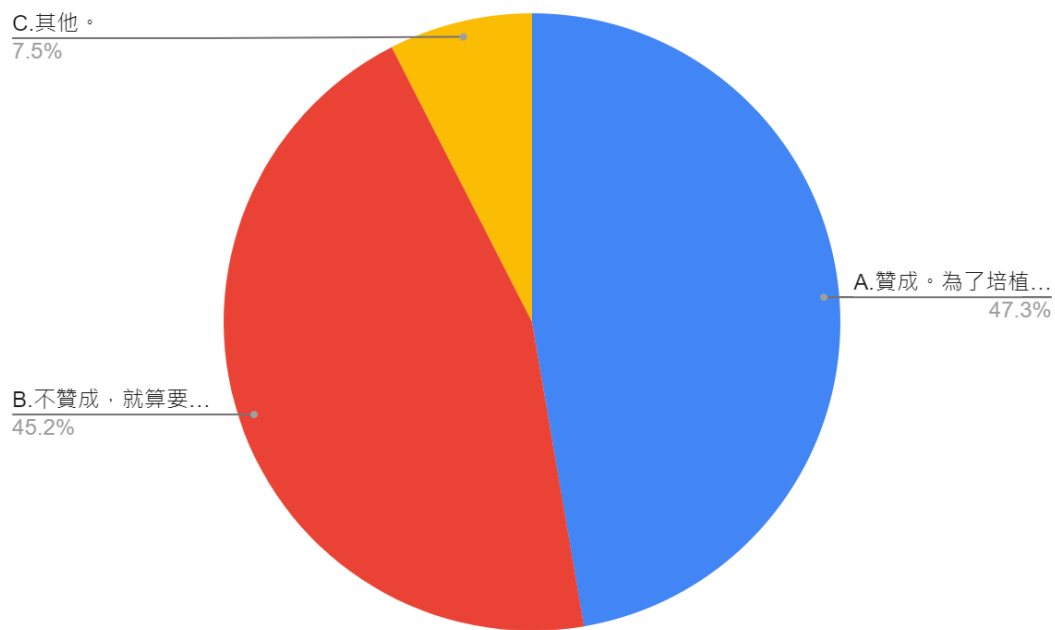

3.政府表示沒有搶先購買國外疫苗，是因為這些疫苗都還沒有做完人體實驗，不敢貿然購買。請問您覺得？

圖 15 題組三問題 3 填答結果圓餅圖

資料來源：作者彙整

題組三第 3 題答案有 270 位選擇「高端也沒做完人體實驗，為什麼就敢貿然購買了？」580 位選擇「疫苗是打進人體裡面的，事關性命當然得慎重，不能貿然購買。」80 位選擇其他。所有填答者接續寫下一題。

4.有人認為，為了讓台灣有國產疫苗，政府本來就必須護航高端，不要盡力去買國外的疫苗。請問您覺得？