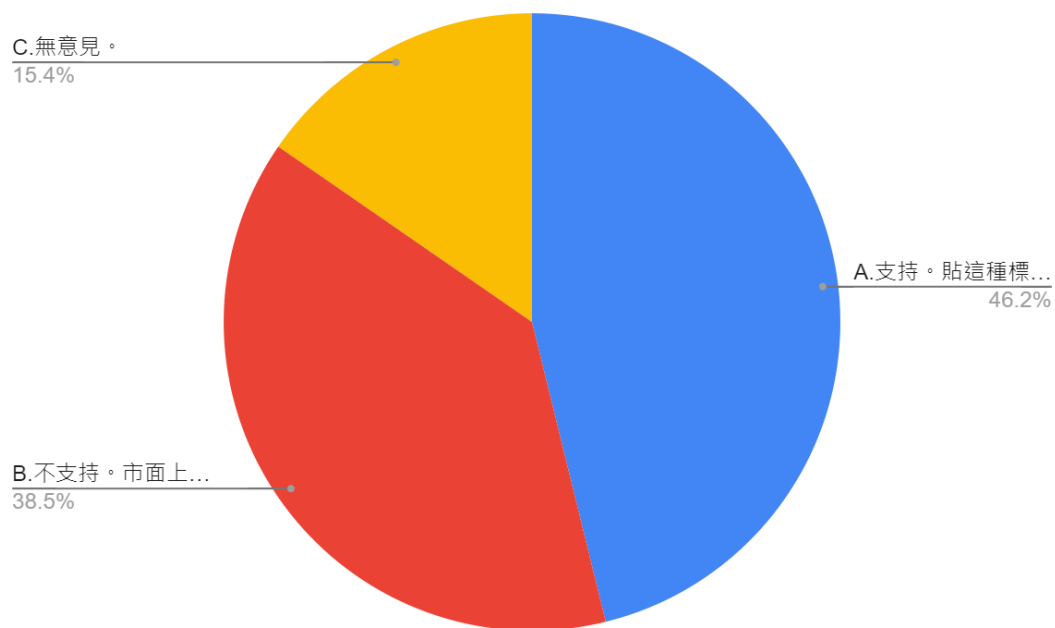

圖 19 題組四問題 1 填答結果圓餅

資料來源：作者彙整

題組四第 1 題答案結果有 280 位選擇「支持。輝瑞/BNT 是統戰疫苗，是台灣人就寧可染疫病死，也絕對不能打這種疫苗。」290 位選擇「不支持。就只是個商業行為而已，台灣地位怎麼會由一家公司來決定？趕快打疫苗比較重要。」80 位選擇無意見。所有填答者接續寫下一題。

2.第一批輝瑞/BNT 疫苗到貨時，包裝上印的是代理商取名的「復必泰」，並有復星醫藥的公司名稱。政府本來堅持不可有這些字樣，最後才放行。請問您是否支持為了包裝標籤這個理由阻擋輝瑞/BNT 疫苗？