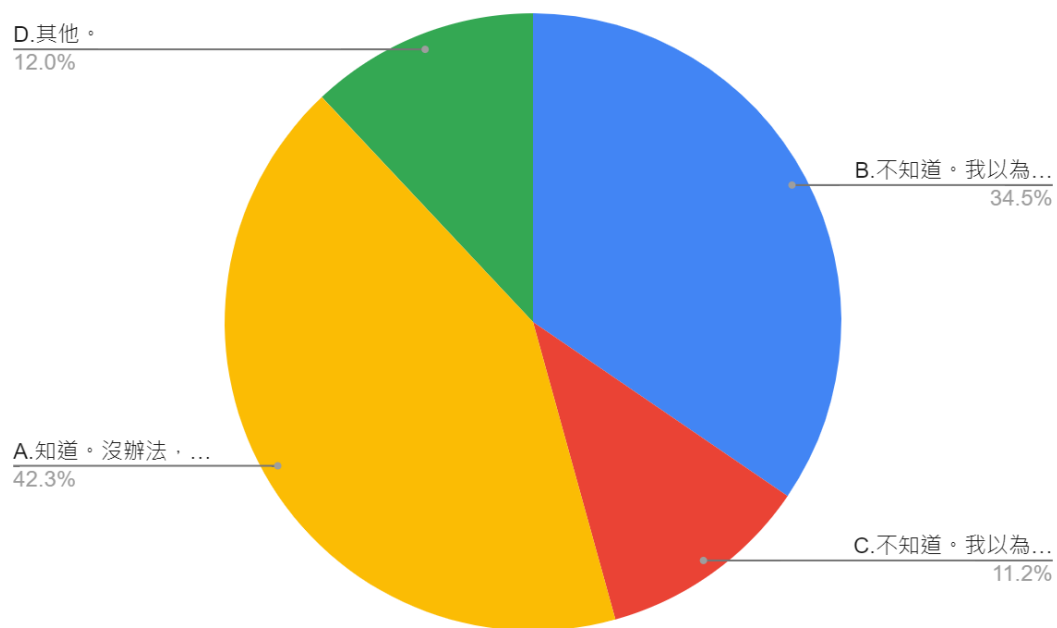

圖 10 題組二問題 5 填答結果圓餅圖

資料來源：作者彙整

題組二問題 5 有 599 位選擇「知道。沒辦法，美台關係不佳，我們只好熱臉去貼美國冷屁股」。487 位選擇「不知道。我以為我們也是優先提供國人口罩，有餘力才捐贈他國。」158 位選擇「不知道。我以為美台關係正處於史上最佳時刻，不用我們捐贈口罩，美國就該主動贈送我們疫苗才對。」170 位選擇其他。所有填答者接續寫下一題。

6.美國除了捐贈台灣 250 劑莫德納疫苗，也同步捐贈了 500 萬劑疫苗給越南。您是否知道此事？