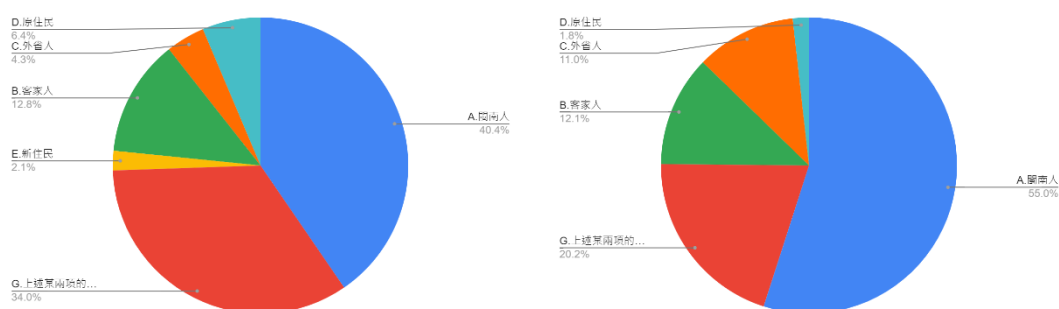

### 8.請問您父母是什麼族群？

圖 31 題組五與題組六問題 8 填答結果圓餅圖

資料來源：作者彙整

左圖是填答到最後對於政府疫苗政策很滿意、滿意及無意見者共 470 人；右圖則是不滿意及很不滿意者共 1634 人。從父母的族群分類來看，對政府疫苗政策滿意的 470 人中，閩南人的有 190 人（40.4%），客家人的有 60 人（12.8%），外省人的有 20 人（4.3%），原住民的有 30 人（6.4%），新住民的有 10 人（2.1%），上述其兩項的組合的有 160 人（34%）；對政府疫苗政策不滿意的 1634 人中，閩南人的有 898 人（55%），客家人的有 198 人（12.1%），外省人的有 179 人（11%），原住民的有 29 人（1.8%），上述其兩項的組合的有 330 人（20.2%）。