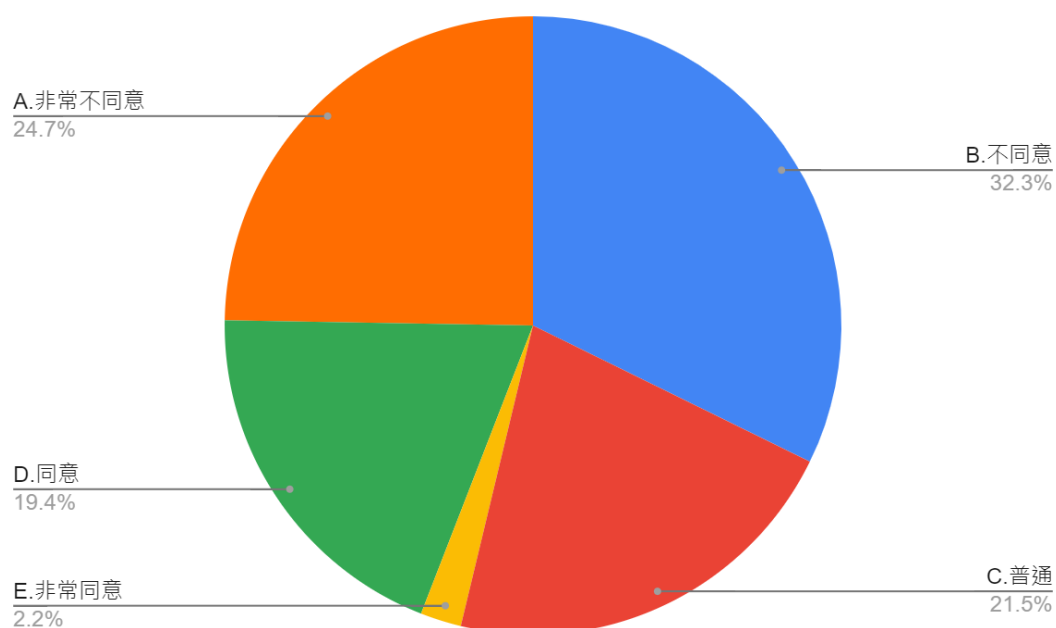

### 題組三填答結果與推論驗證

題組三詢問填答者對於政府對國產疫苗所採取的措施與回應之看法。題組三提供資訊，引導填答者了解，政府拖延國際疫苗並通融高端疫苗。題組三填答結果分述如下：

1.許多人說，政府之所以不認真買疫苗，本來就與中國沒有關係，而是為了盡可能拖延國外疫苗的進口，好護航國產的高端疫苗。請問您是否同意此一論點？

圖 13 題組三問題 1 填答結果圓餅圖

資料來源：作者彙整

題組三第 1 題答案結果有 230 位認為非常不同意，300 位認為不同意，200 位認為普通，180 位認為同意，20 位認為非常同意。所有填答者接續寫下一題。