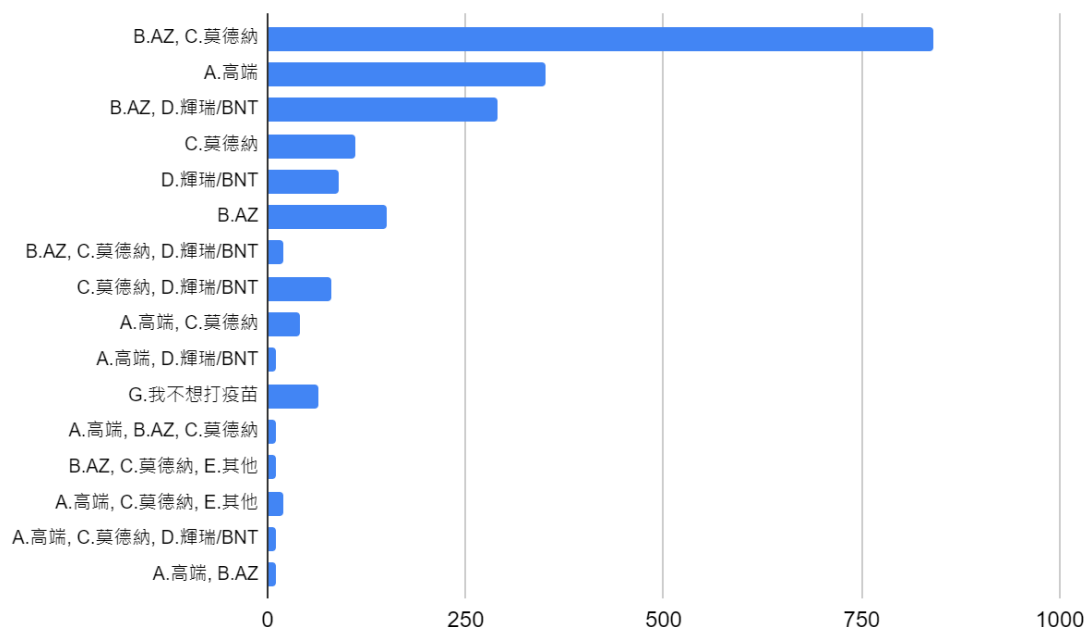

位不想打疫苗。所有填答者接續寫下一題。

2. 請問您施打的疫苗是(可複選)?

圖 3 題組一問題 2 填答結果圓餅圖

資料來源：作者彙整

題組一第 2 題答案結果有 350 位施打高端，10 位施打高端及 AZ，10 位施打高端、AZ 及莫德納，40 位施打高端及莫德納，10 位施打高端、莫德納及輝瑞/BNT，20 位施打高端、莫德納及其他，10 位施打高端及輝瑞/BNT，150 位施打 AZ，840 位施打 AZ 及莫德納，20 位施打 AZ、莫德納及輝瑞/BNT，10 位施打 AZ、莫德納及其他，290 位施打 AZ 及輝瑞/BNT，110 位施打莫德納，80 位施打莫德納及輝瑞/BNT，90 位施打輝瑞/BNT，64 位不想打疫苗。所有填答者接續寫下一題。

3. 如果可以選擇，請問您最想施打的疫苗是？