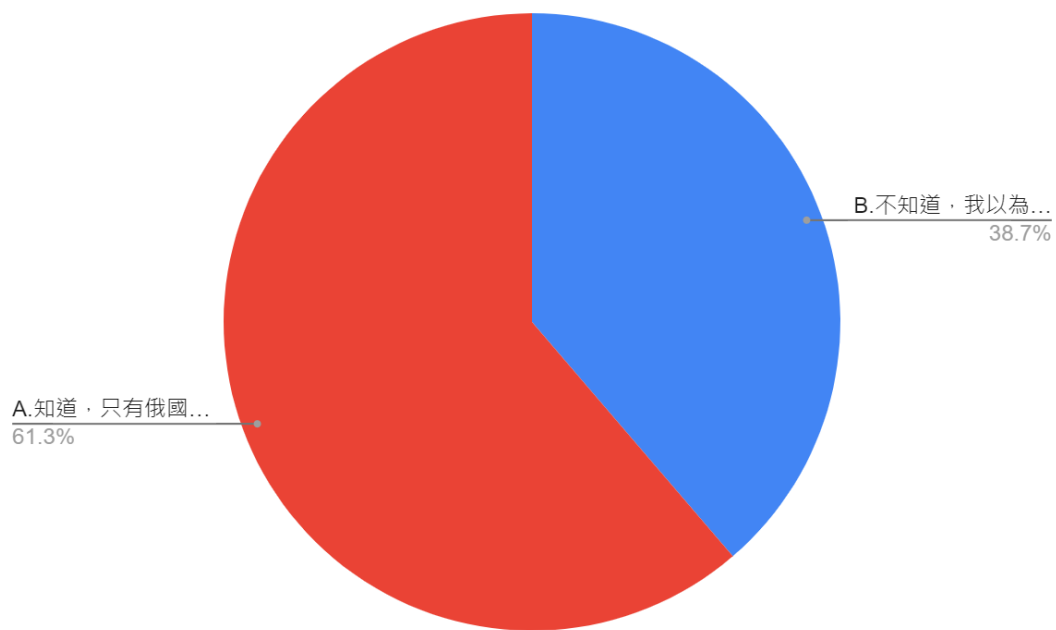

圖 14 題組三問題 2 填答結果圓餅圖

資料來源：作者彙整

題組三第 2 題答案有 570 位選擇知道，只有俄國的史普尼克疫苗，也是才做完第二期就獲得緊急使用授權，結果連俄國人自己都不敢打。有 360 位選擇不知道，我以為莫德納、輝瑞/BNT 都跟高端一樣，做完二期就獲得緊急使用授權。所有填答者接續寫下一題。

3.政府表示沒有搶先購買國外疫苗，是因為這些疫苗都還沒有做完人體實驗，不敢貿然購買。請問您覺得？