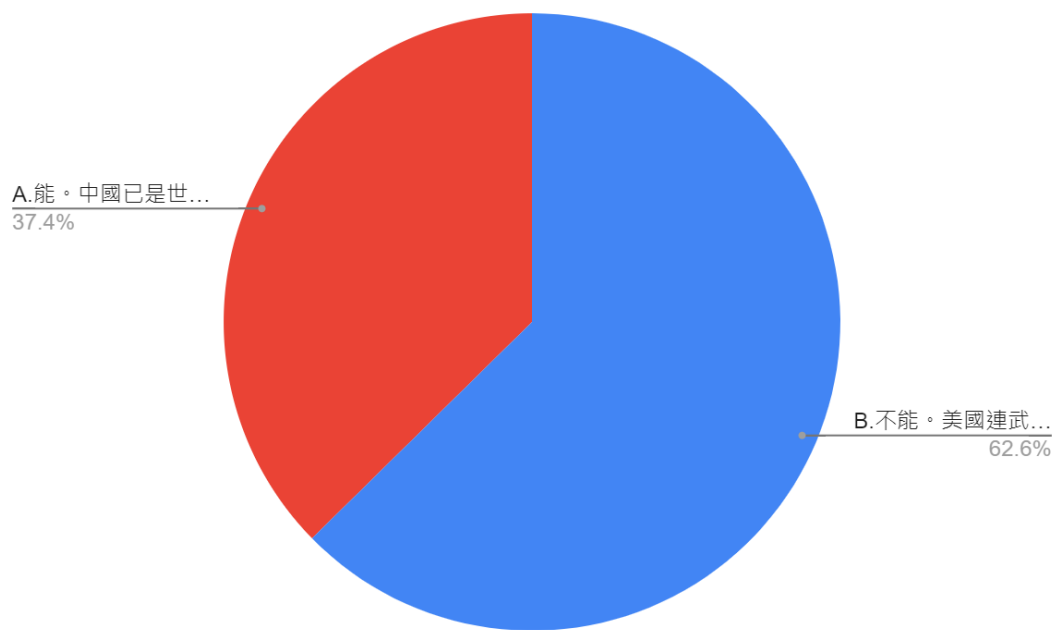

3.請問您覺得，中國能否施壓美國不賣疫苗給我們？

圖 8 題組二問題 3 填答結果圓餅圖

資料來源：作者彙整

題組二第 3 題答案結果有 529 位選擇「能。中國已是世界首強，美國都得看中國臉色。」887 位選擇「不能。美國連武器都賣我們了，何況是疫苗？」所有填答者接續寫下一題。

4. 2021 年 6 月，在美國已經開始施打疫苗半年之後，美國宣布捐贈台灣 250 萬劑疫苗，請問您覺得？

圖 9 題組二問題 4 填答結果圓餅圖