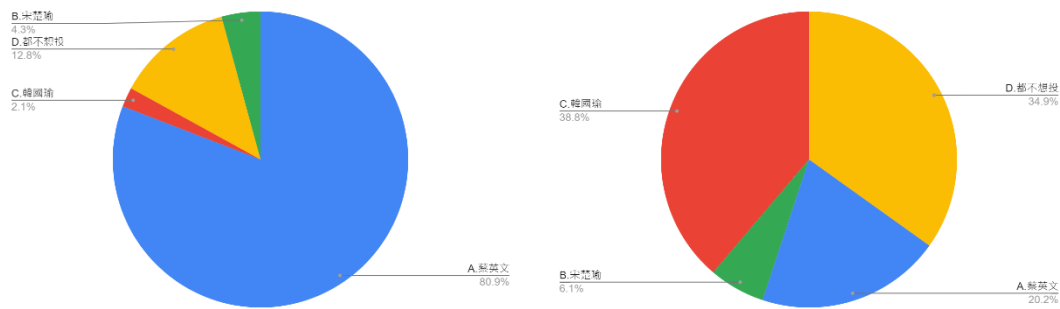

15.請問您在 2018 年縣市長選舉中投給誰（如果您當時未滿 20 歲，您當時想投給誰）？

圖 38 題組五與題組六問題 15 填答結果圓餅圖

資料來源：作者彙整

左圖是填答到最後對於政府疫苗政策很滿意、滿意及無意見者共 470 人；右圖則是不滿意及很不滿意者共 1634 人。從 2018 年縣市長選舉的投票行為來看，對政府疫苗政策滿意的 470 人中，投給民進黨提名或支持的候選人的有 360 人（76.6%），投給國民黨提名或支持的候選人的有 40 人（8.5%），未投票的有 70 人（14.9%）；對政府疫苗政策不滿意的 1634 人中，投給民進黨提名或支持的候選人的有 270 人（16.5%），投給國民黨提名或支持的候選人的有 774 人（47.4%），未投票的有 590 人（36.1%）。結果也支持本文推論，相對於題組六填答者，題組五填答者選擇「A. 民進黨提名或支持的候選人」達 76%，明顯較支持民進黨的候選人。

16. 請問您在 2020 年總統大選投票給誰（如果您當時未滿 20 歲，您當時想投給誰）？

圖 39 題組五與題組六問題 16 填答結果圓餅圖

資料來源：作者彙整

左圖是填答到最後對於政府疫苗政策很滿意、滿意及無意見者共 470 人；右圖則是不滿意及很不滿意者共 1634 人。從 2020 年縣市長選舉的投票行為來看，對政府疫苗政策滿意的 470 人中，投給蔡英文的有 380 人（80.9%），投宋楚瑜的有 20 人（4.3%），投給韓國瑜的有 10 人（2.1%），都不想投的有 60 人（12.8%）；對政府疫苗政策不滿意的 1634 人中，投給蔡英文的有 330 人（20.2%），投宋楚瑜的有 100 人（6.1%），投給韓國瑜的有 634 人（38.8%），都不想投的有 570 人（34.9%）。結果也支持本文推論，相對於題組六填答者，題組五填答者選擇「A.蔡英文」達 80%，明顯較支持民進黨的候選人。