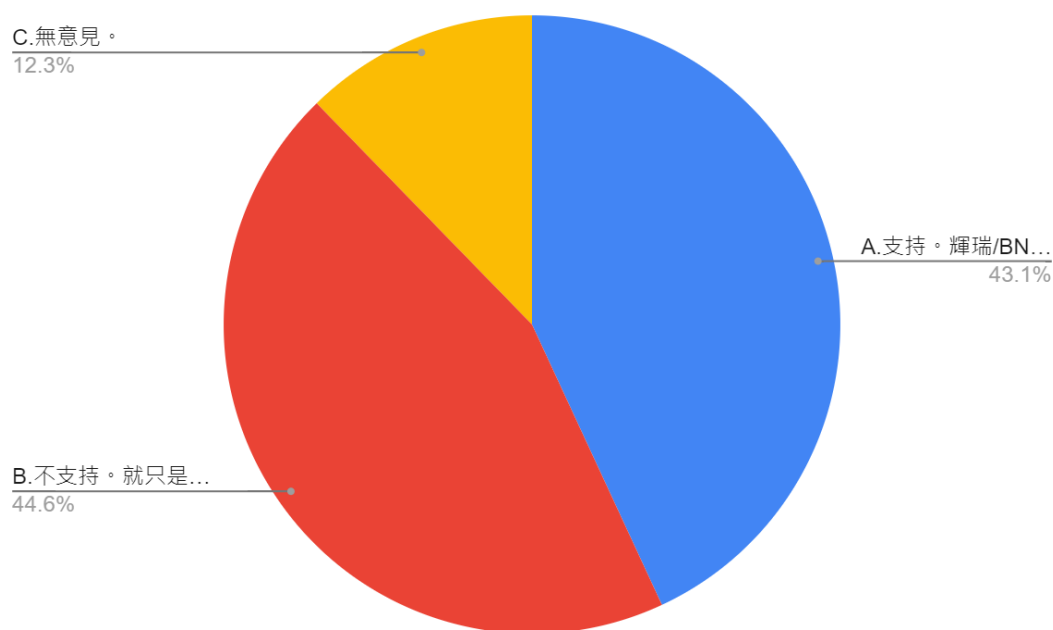

#### 題組四填答結果與推論驗證

題組四詢問填答者就政府對於中國代理輝瑞/BNT 疫苗，所採取的政策之看法。題組四引導填答者了解，從政府找來台積電與慈濟一起採購，就可知道政府之前確實沒有認真買疫苗。題組四填答結果分述如下：

1.輝瑞/BNT 疫苗，是目前唯一可供青年人施打的疫苗，我國本來跟上海復星醫藥洽購 3000 萬劑，最後卻破局。有人認為，因為上海復星是輝瑞/BNT 疫苗的「大中華區」獨家總代理，如果這樣買了疫苗，會讓台灣變成中國的一部份。請問您是否支持為了代理權這個理由，阻擋輝瑞/BNT 疫苗？