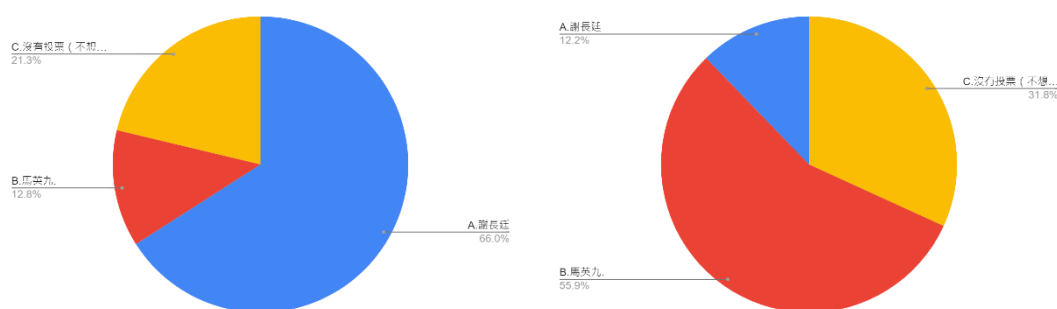

中，認為兩岸文化差異很大的有 489 人（29.9%），覺得兩岸文化相當親近的有 1145 人（70.1%）。結果符合本文推論，相對於題組六填答者，題組五填答者認為兩岸文化為選項「A.差異很大」者明顯較多。

14.請問您在 2008 年總統大選投票給誰（如果您當時未滿 20 歲，您當時想投給誰）？

圖 37 題組五與題組六問題 14 填答結果圓餅圖

資料來源：作者彙整

左圖是填答到最後對於政府疫苗政策很滿意、滿意及無意見者共 470 人；右圖則是不滿意及很不滿意者共 1634 人。從 2008 年總統大選的投票行為來看，對政府疫苗政策滿意的 470 人中，投給謝長廷的有 310 人（66%），投給馬英九的有 60 人（12.8%），投給其他或未投票的有 100 人（21.3%）；對政府疫苗政策不滿意的 1634 人中，投給謝長廷的有 200 人（12.2%），投給馬英九的有 914 人（55.9%），投給其他或未投票的有 520 人（31.8%）。結果支持本文推論，相對於題組六填答者，題組五填答者投給謝長廷的人達 66%，明顯較支持民進黨的候選人。

15.請問您在 2018 年縣市長選舉中投給誰（如果您當時未滿 20 歲，您當時想投給誰）？

圖 38 題組五與題組六問題 15 填答結果圓餅圖

資料來源：作者彙整

左圖是填答到最後對於政府疫苗政策很滿意、滿意及無意見者共 470 人；右圖則是不滿意及很不滿意者共 1634 人。從 2018 年縣市長選舉的投票行為來看，對政府疫苗政策滿意的 470 人中，投給民進黨提名或支持的候選人的有 360 人（76.6%），投給國民黨提名或支持的候選人的有 40 人（8.5%），未投票的有 70 人（14.9%）；對政府疫苗政策不滿意的 1634 人中，投給民進黨提名或支持的候選人的有 270 人（16.5%），投給國民黨提名或支持的候選人的有 774 人（47.4%），未投票的有 590 人（36.1%）。結果也支持本文推論，相對於題組六填答者，題組五填答者選擇「A. 民進黨提名或支持的候選人」達 76%，明顯較支持民進黨的候選人。