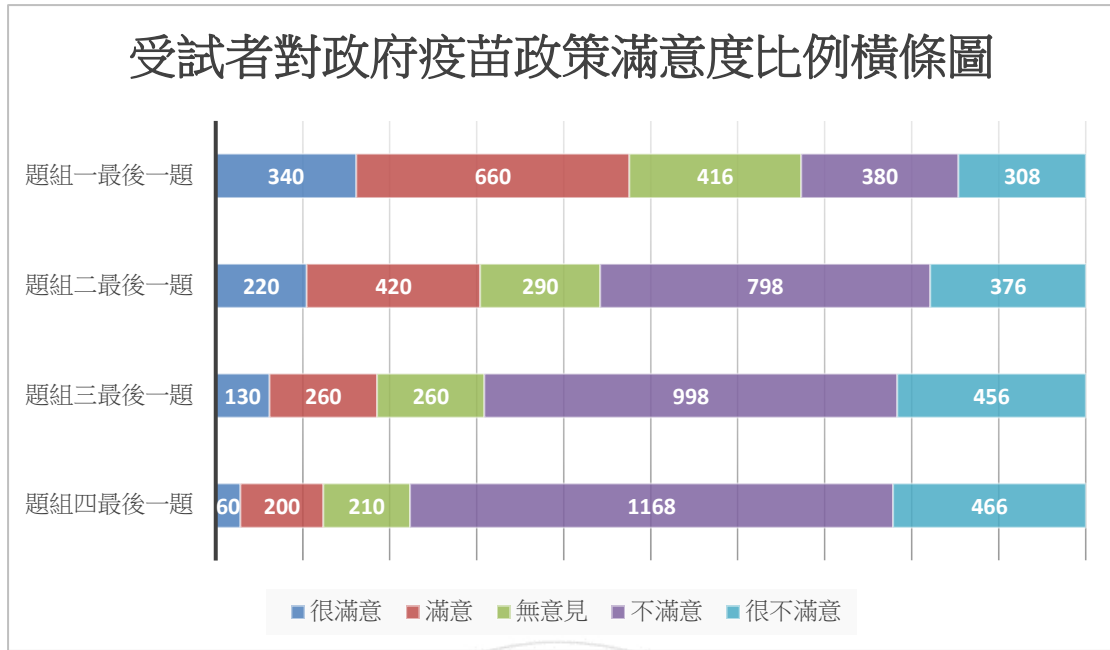

## 第五章 結論

本研究認為，民眾對於疫苗政策滿意於否，其實是對執政政治人物政治信任感的反映，而此一信任感的高低又是意識形態的反映。這意識形態如本文所述，就是台灣後殖民族群政治下反中或不反中的差別，政府迄今的疫苗政策明明有諸多缺失與政治操弄，但仍「死忠」支持政府的，經過本文問卷調查研究後，也的確是就是反中意識形態相對較強。

首先題組一開始一般性的詢問填答者新冠肺炎疫苗的施打情形，及其對疫苗的品牌偏好，於題組一最後一題，2104 位受試者中，認為政府疫苗政策不滿意或很不滿意者有 688 位，佔所有受試者的 32.6%；隨後題組二開始進行本研究測試，在題目中提供有關進口政策資訊，包含中國是否有能力阻撓我國採購，及美國對我疫苗捐贈的步調，認為政府疫苗政策不滿意或很不滿意者增加為 1174 位，佔所有受試者的 55.7%；接下來題組三說明政府對國產疫苗所採取的措施與回應，受試者對於政府疫苗政策的評價又有變化，認為不滿意或很不滿意者又再上升為 1451 人，占總受試者的 68.9%；然後題組四則再就政府對於中國代理輝瑞/BNT 疫苗，政府所採取的政策加以敘述，結果受試者的不滿意或很不滿意評價又增加到 1634 位，在全部受試者當中佔 77.6%（詳見下圖 42）。對疫苗政策滿意及不滿意這兩者在題組五與題組六的填答結果也顯示，他們在年齡、意識型態、政黨傾向、仇中言論反感程度以及對於兩岸文化差異感受上，也確實如本文所推論，有著顯著差異，題組五填答者為較年輕、對仇中言論較無感、否認自己是中國人以及較支持偏向民進黨所支持的候選人，2021 年底的四大公投，相對於題組六填答者，題組五填答者也明顯不支持。如下表 1，差異以綠色、藍色底色表示。