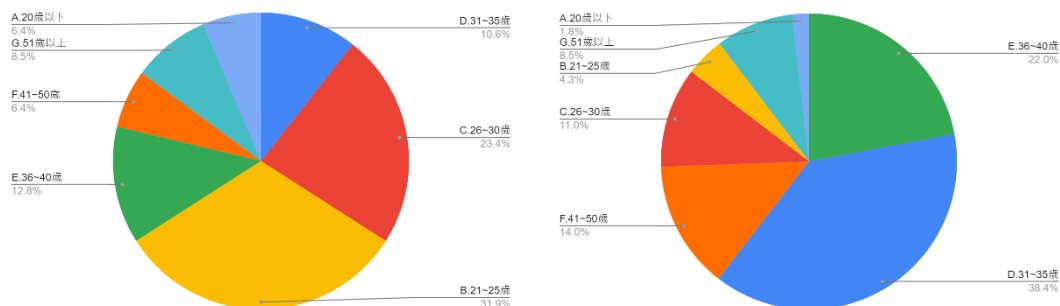

### 1. 請問您的年紀？

圖 24 題組五與題組六問題 1 填答結果圓餅圖

資料來源：作者彙整

左圖是填答到最後對於政府疫苗政策很滿意、滿意及無意見者共 470 人；右圖則是不滿意及很不滿意者共 1634 人。從年齡組成來看，對政府疫苗政策滿意的 470 人中，20 歲以下的有 30 人（6.4%），21~25 歲的有 150 人（31.9%），26~30 歲的有 110 人（23.4%），31~35 歲的有 50 人（10.6%），36~40 歲的有 60 人（12.8%），41~50 歲的有 30 人（6.4%），51 歲以上的有 40 人（8.5%）；對政府疫苗政策不滿意的 1634 人中，20 歲以下的有 30 人（1.8%），21~25 歲的有 70 人（4.3%），26~30 歲的有 179 人（11%），31~35 歲的有 628 人（38.4%），36~40 歲的有 360 人（22%），41~50 歲的有 228 人（14%），51 歲以上的有 139 人（8.5%）。結果支持本文推論，題組五填答者中，年輕者比例較高，集中在「A.20 歲以下」、「B.21~25 歲」及「C.26~30 歲」三個選項；而題組六填答者則較為年長，集中在「D.31~35 歲」、「E.36~40 歲」及「F.41~50 歲」三個選項。

### 2. 請問您的居住地為何？

圖 25 題組五與題組六問題 2 填答結果圓餅圖

資料來源：作者彙整

左圖是填答到最後對於政府疫苗政策很滿意、滿意及無意見者共 470 人；右圖則是不滿意及很不滿意者共 1634 人。從居住地組成來看，對政府疫苗政策滿意的 470 人中，居住在基隆市、新北市、臺北市、桃園市、新竹縣、新竹市的有 230 人(48.9%)，居住在苗栗縣、臺中市、彰化縣、南投縣的有 150 人(31.9%)，居住在雲林縣、嘉義縣、嘉義市、臺南市、高雄市、屏東縣的有 50 人(10.6%)，居住在宜蘭縣、花蓮縣、臺東縣的有 40 人(8.5%)；對政府疫苗政策不滿意的 1634 人中，居住在基隆市、新北市、臺北市、桃園市、新竹縣、新竹市的有 579 人(35.4%)，居住在苗栗縣、臺中市、彰化縣、南投縣的有 528 人(32.3%)，居住在雲林縣、嘉義縣、嘉義市、臺南市、高雄市、屏東縣的有 298 人(18.2%)，居住在宜蘭縣、花蓮縣、臺東縣的有 190 人(11.6%)，居住在金門縣、連江縣、澎湖縣的有 39 人(2.4%)。