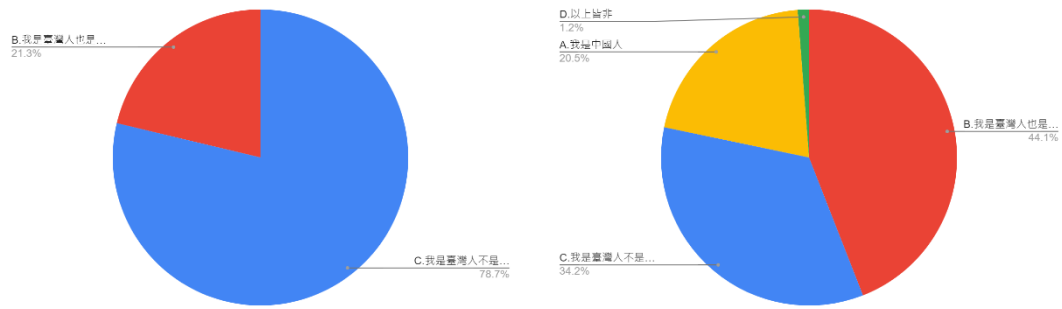

11.如果「中國」在此是指「中華民國」，請問您認為自己是？

圖 34 題組五與題組六問題 11 填答結果圓餅圖

資料來源：作者彙整

左圖是填答到最後對於政府疫苗政策很滿意、滿意及無意見者共 470 人；右圖則是不滿意及很不滿意者共 1634 人。從「中國」在此是指「中華民國」的假設上的自我認同的分類來看，對政府疫苗政策滿意的 470 人中，認為自己是臺灣人也是中國人的有 100 人（21.3%），認為自己是臺灣人不是中國人的有 370 人（78.7%）；對政府疫苗政策不滿意的 1634 人中，認為自己是中國人的有 335 人（20.5%），認為自己是臺灣人也是中國人的有 720 人（44.1%），認為自己是臺灣人不是中國人的有 559 人（34.2%），認為自己以上皆非的有 20 人（1.2%）。如此結果亦支持本文推論，題組五填答者中，選擇「C.我是臺灣人不是中國人」，否認自己也是中國人的比例，高出題組六填答者 40% 以上。