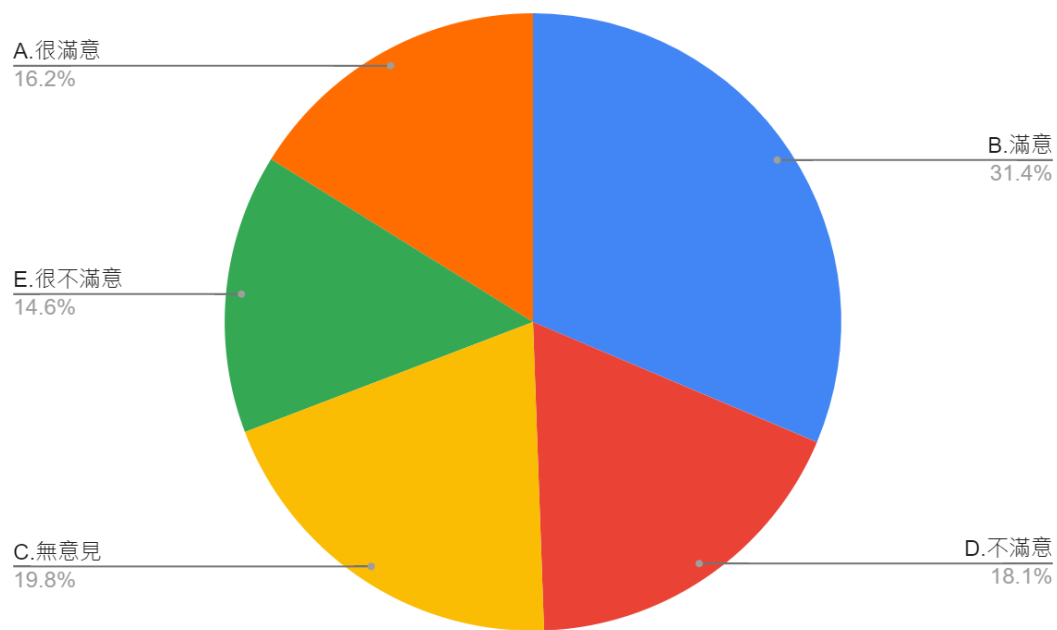

## 3. 如果可以選擇，請問您最想施打的疫苗是？

圖 4 題組一問題 3 填答結果圓餅圖

資料來源：作者彙整

題組一第 3 題答案結果有 380 位選擇高端，60 位選擇 AZ，470 位選擇莫德納，630 位選擇輝瑞/BNT，20 位選擇其他，320 位選擇都可以，224 位選擇不想打疫苗。所有填答者接續寫下一題。

4. 請問您是否滿意我國整體上的疫苗政策？

圖 5 題組一問題 4 填答結果圓餅圖

資料來源：作者彙整