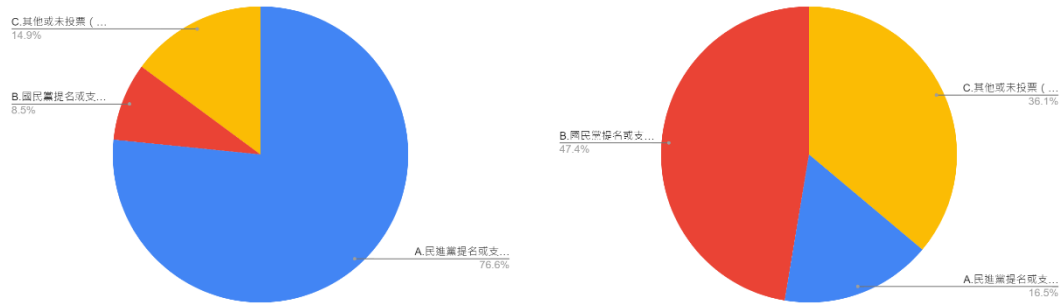

15.請問您在 2018 年縣市長選舉中投給誰（如果您當時未滿 20 歲，您當時想投給誰）？

圖 38 題組五與題組六問題 15 填答結果圓餅圖

資料來源：作者彙整

左圖是填答到最後對於政府疫苗政策很滿意、滿意及無意見者共 470 人；右圖則是不滿意及很不滿意者共 1634 人。從 2018 年縣市長選舉的投票行為來看，對政府疫苗政策滿意的 470 人中，投給民進黨提名或支持的候選人的有 360 人（76.6%），投給國民黨提名或支持的候選人的有 40 人（8.5%），未投票的有 70 人（14.9%）；對政府疫苗政策不滿意的 1634 人中，投給民進黨提名或支持的候選人的有 270 人（16.5%），投給國民黨提名或支持的候選人的有 774 人（47.4%），未投票的有 590 人（36.1%）。結果也支持本文推論，相對於題組六填答者，題組五填答者選擇「A. 民進黨提名或支持的候選人」達 76%，明顯較支持民進黨的候選人。

16. 請問您在 2020 年總統大選投票給誰（如果您當時未滿 20 歲，您當時想投給誰）？

圖 39 題組五與題組六問題 16 填答結果圓餅圖

資料來源：作者彙整

左圖是填答到最後對於政府疫苗政策很滿意、滿意及無意見者共 470 人；右圖則是不滿意及很不滿意者共 1634 人。從 2020 年縣市長選舉的投票行為來看，對政府疫苗政策滿意的 470 人中，投給蔡英文的有 380 人（80.9%），投宋楚瑜的有 20 人（4.3%），投給韓國瑜的有 10 人（2.1%），都不想投的有 60 人（12.8%）；對政府疫苗政策不滿意的 1634 人中，投給蔡英文的有 330 人（20.2%），投宋楚瑜的有 100 人（6.1%），投給韓國瑜的有 634 人（38.8%），都不想投的有 570 人（34.9%）。結果也支持本文推論，相對於題組六填答者，題組五填答者選擇「A.蔡英文」達 80%，明顯較支持民進黨的候選人。