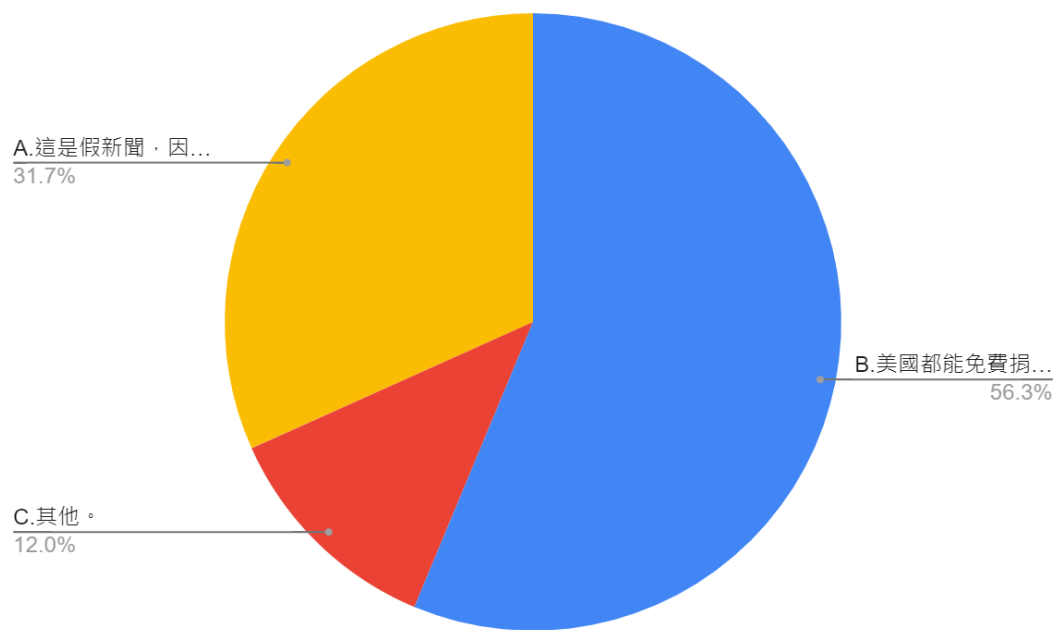

3.請問您覺得，中國能否施壓美國不賣疫苗給我們？

圖 8 題組二問題 3 填答結果圓餅圖

資料來源：作者彙整

題組二第 3 題答案結果有 529 位選擇「能。中國已是世界首強，美國都得看中國臉色。」887 位選擇「不能。美國連武器都賣我們了，何況是疫苗？」所有填答者接續寫下一題。

4. 2021 年 6 月，在美國已經開始施打疫苗半年之後，美國宣布捐贈台灣 250 萬劑疫苗，請問您覺得？

圖 9 題組二問題 4 填答結果圓餅圖