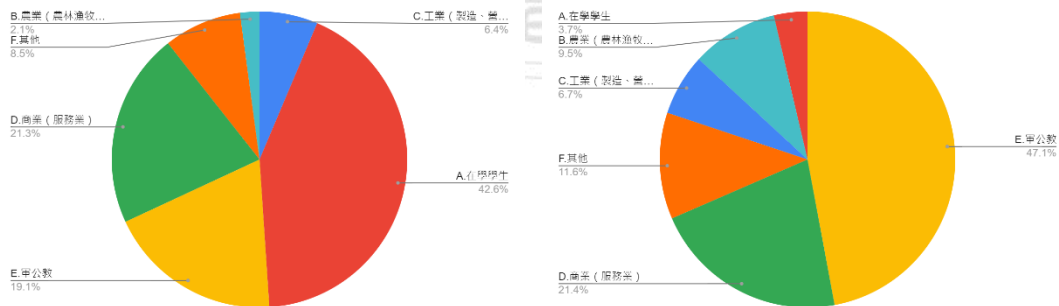

3.請問您的出生地為何？

圖 26 題組五與題組六問題 3 填答結果圓餅圖

資料來源：作者彙整

左圖是填答到最後對於政府疫苗政策很滿意、滿意及無意見者共 470 人；右圖則是不滿意及很不滿意者共 1634 人。從出生地組成來看，對政府疫苗政策滿意的 470 人中，出生在基隆市、新北市、臺北市、桃園市、新竹縣、新竹市的有 50 人（10.6%），出生在苗栗縣、臺中市、彰化縣、南投縣的有 160 人（34%），出生在雲林縣、嘉義縣、嘉義市、臺南市、高雄市、屏東縣的有 170 人（36.2%），出生在宜蘭縣、花蓮縣、臺東縣的有 50 人（10.6%），出生在金門縣、連江縣、澎湖縣的有 40 人（8.5%）；對政府疫苗政策不滿意的 1634 人中，出生在基隆市、新北市、臺北市、桃園市、新竹縣、新竹市的有 409 人（25%），出生在苗栗縣、臺中市、彰化縣、南投縣的有 458 人（28%），出生在雲林縣、嘉義縣、嘉義市、臺南市、高雄市、屏東縣的有 508 人（31.1%），出生在宜蘭縣、花蓮縣、臺東縣的有 150 人（9.2%），出生在金門縣、連江縣、澎湖縣的有 109 人（6.7%）。

4. 請問您的教育程度（含在學中）？

圖 27 題組五與題組六問題 4 填答結果圓餅圖

資料來源：作者彙整

左圖是填答到最後對於政府疫苗政策很滿意、滿意及無意見者共 470 人；右圖則是不滿意及很不滿意者共 1634 人。從教育程度來看，對政府疫苗政策滿意的 470 人中，國中小畢業的有 30 人（6.4%），高中職畢業的有 50 人（10.6%），大專畢業的有 330 人（70.2%），研究所畢業的有 60 人（12.8%）；對政府疫苗政策不滿意的 1634 人中，國中小畢業的有 57 人（3.5%），高中職畢業的有 180 人（11%），大專畢業的有 1187 人（72.6%），研究所畢業的有 210 人（12.9%）。

### 5.請問您目前的工作是？

圖 28 題組五與題組六問題 5 填答結果圓餅圖

資料來源：作者彙整

左圖是填答到最後對於政府疫苗政策很滿意、滿意及無意見者共 470 人；右圖則是不滿意及很不滿意者共 1634 人。從工作類別來看，對政府疫苗政策滿意

的 470 人中，在學學生有 200 人（42.6%），從事農業（農林漁牧礦）的有 10 人（2.1%），從事工業（製造、營建）的有 30 人（6.4%），從事商業（服務業）的有 100 人（21.3%），從事軍公教的有 90 人（19.1%），從事其他行業的有 40 人（8.5%）；對政府疫苗政策不滿意的 1634 人中，在學學生有 60 人（3.7%），從事農業（農林漁牧礦）的有 155 人（9.5%），從事工業（製造、營建）的有 110 人（6.7%），從事商業（服務業）的有 350 人（21.4%），從事軍公教的有 769 人（47.1%），從事其他行業的有 190 人（11.6%）。

### 6.請問您目前的工作，平均月薪大約是？

圖 29 題組五與題組六問題 6 填答結果圓餅圖

資料來源：作者彙整

左圖是填答到最後對於政府疫苗政策很滿意、滿意及無意見者共 470 人；右圖則是不滿意及很不滿意者共 1634 人。從月薪分類來看，對政府疫苗政策滿意的 470 人中，尚未就業，仍是全職學生的有 190 人（40.4%），2 萬元以下的有 10 人（2.1%），2 萬元~3 萬元的有 10 人（2.1%），3 萬元~4 萬元的有 90 人（19.1%），4 萬元~5 萬元的有 90 人（19.1%），5 萬元以上的有 80 人（17%）；對政府疫苗政策不滿意的 1634 人中，尚未就業，仍是全職學生的有 60 人（3.7%），2 萬元以下的有 60 人（3.7%），2 萬元~3 萬元的有 119 人（7.3%），3 萬元~4 萬元的有 296 人（18.1%），4 萬元~5 萬元的有 210 人（12.9%），5 萬元以上的有 889 人（54.4%）。