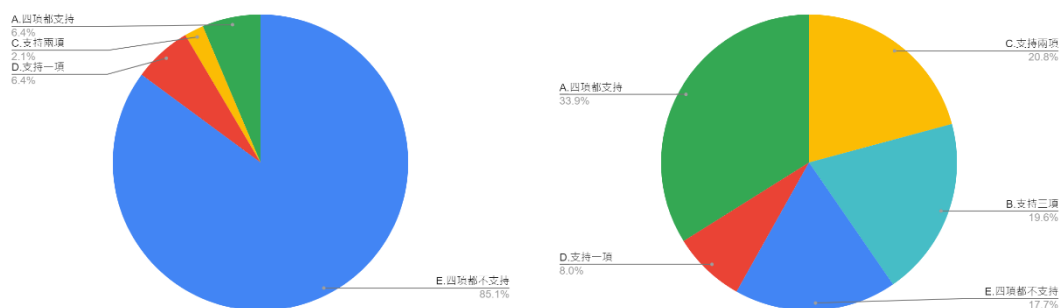

17.2021 年年底的四項公投，反萊豬、珍愛藻礁、公投綁大選、核四啟用，請問您的立場是？

圖 40 題組五與題組六問題 17 填答結果圓餅圖

資料來源：作者彙整

左圖是填答到最後對於政府疫苗政策很滿意、滿意及無意見者共 470 人；右圖則是不滿意及很不滿意者共 1634 人。從 2021 年年底的四項公投來看，對政府疫苗政策滿意的 470 人中，同意其中一項的有 30 人（6.4%），同意其中兩項的有 10 人（2.1%），四項都同意的有 30 人（6.4%），四項都不同意的有 400 人（85.1%）；對政府疫苗政策不滿意的 1634 人中，同意其中一項的有 130 人（8%），同意其中兩項的有 340 人（20.8%），同意其中三項的有 320 人（19.6%），四項都同意的有 554 人（33.9%），四項都不同意的有 290 人（17.7%）。結果也支持本文推論，相對於題組六填答者幾乎都至少支持一項公投，題組五填答者選擇「E. 四項都不同意」卻高達 85%，明顯不支持四大公投。