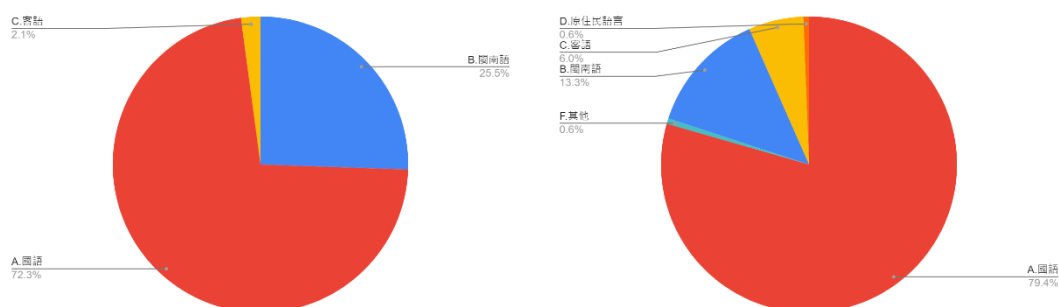

### 6.請問您目前的工作，平均月薪大約是？

圖 29 題組五與題組六問題 6 填答結果圓餅圖

資料來源：作者彙整

左圖是填答到最後對於政府疫苗政策很滿意、滿意及無意見者共 470 人；右圖則是不滿意及很不滿意者共 1634 人。從月薪分類來看，對政府疫苗政策滿意的 470 人中，尚未就業，仍是全職學生的有 190 人（40.4%），2 萬元以下的有 10 人（2.1%），2 萬元~3 萬元的有 10 人（2.1%），3 萬元~4 萬元的有 90 人（19.1%），4 萬元~5 萬元的有 90 人（19.1%），5 萬元以上的有 80 人（17%）；對政府疫苗政策不滿意的 1634 人中，尚未就業，仍是全職學生的有 60 人（3.7%），2 萬元以下的有 60 人（3.7%），2 萬元~3 萬元的有 119 人（7.3%），3 萬元~4 萬元的有 296 人（18.1%），4 萬元~5 萬元的有 210 人（12.9%），5 萬元以上的有 889 人（54.4%）。

### 7.請問您慣用語言為何？

圖 30 題組五與題組六問題 7 填答結果圓餅圖

資料來源：作者彙整

左圖是填答到最後對於政府疫苗政策很滿意、滿意及無意見者共 470 人；右圖則是不滿意及很不滿意者共 1634 人。從慣用語言分類來看，對政府疫苗政策滿意的 470 人中，國語的有 340 人（72.3%），閩南語的有 120 人（25.5%），客語的有 10 人（2.1%）；對政府疫苗政策不滿意的 1634 人中，國語的有 1298 人（79.4%），閩南語的有 218 人（13.3%），客語的有 98 人（6%），原住民語言的有 10 人（0.6%），其他的有 10 人（0.6%）。