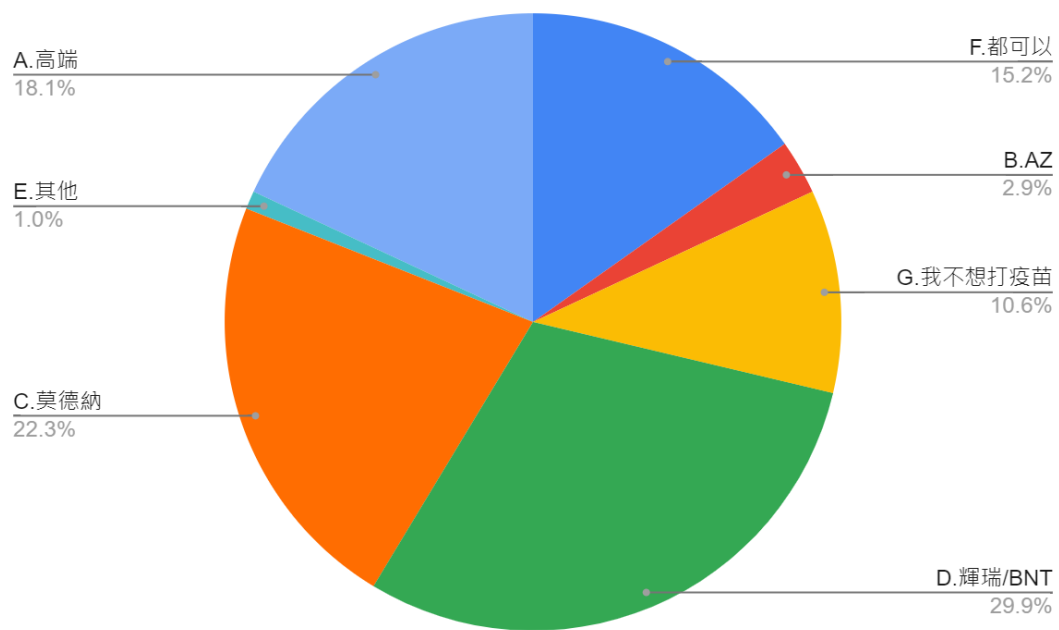

## 3. 如果可以選擇，請問您最想施打的疫苗是？

圖 4 題組一問題 3 填答結果圓餅圖

資料來源：作者彙整

題組一第 3 題答案結果有 380 位選擇高端，60 位選擇 AZ，470 位選擇莫德納，630 位選擇輝瑞/BNT，20 位選擇其他，320 位選擇都可以，224 位選擇不想打疫苗。所有填答者接續寫下一題。

4. 請問您是否滿意我國整體上的疫苗政策？

圖 5 題組一問題 4 填答結果圓餅圖

資料來源：作者彙整