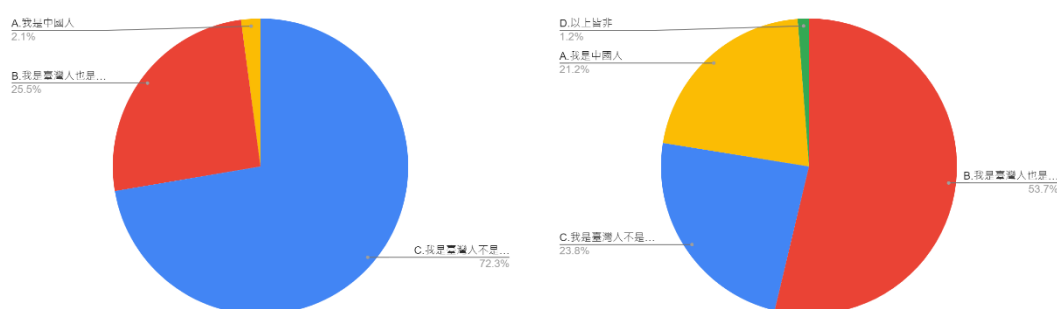

10.如果「中國」在此是指「歷史與文化意義上的中國」，請問您認為自己是？

圖 33 題組五與題組六問題 10 填答結果圓餅圖

資料來源：作者彙整

左圖是填答到最後對於政府疫苗政策很滿意、滿意及無意見者共 470 人；右圖則是不滿意及很不滿意者共 1634 人。從「中國」在此是指「歷史與文化意義上的中國」的假設上的自我認同的分類來看，對政府疫苗政策滿意的 470 人中，認為自己是中國人的有 10 人（2.1%），認為自己是臺灣人也是中國人的有 120 人（25.5%），認為自己是臺灣人不是中國人的有 340 人（72.3%）；對政府疫苗政策不滿意的 1634 人中，認為自己是中國人的有 347 人（21.2%），認為自己是臺灣人也是中國人的有 878 人（53.7%），認為自己是臺灣人不是中國人的有 389 人（23.8%），認為自己以上皆非的有 20 人（1.2%）。如此結果亦支持本文推論，題組五填答者中，選擇「C.我是臺灣人不是中國人」，否認自己也是中國人的比例，高出題組六填答者近 50%。