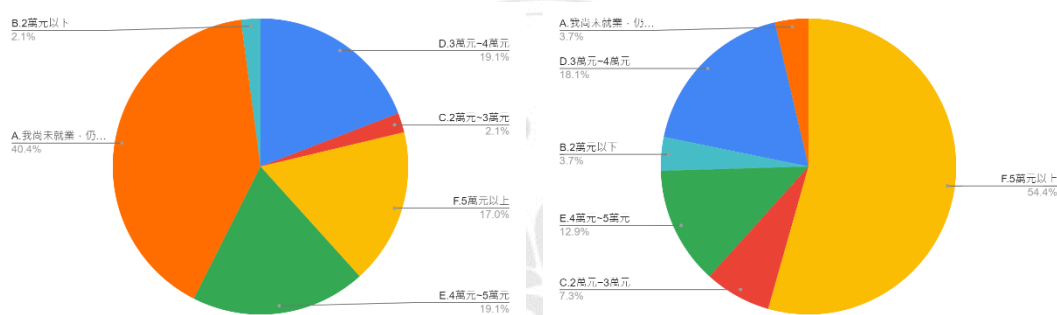

### 5.請問您目前的工作是？

圖 28 題組五與題組六問題 5 填答結果圓餅圖

資料來源：作者彙整

左圖是填答到最後對於政府疫苗政策很滿意、滿意及無意見者共 470 人；右圖則是不滿意及很不滿意者共 1634 人。從工作類別來看，對政府疫苗政策滿意

的 470 人中，在學學生有 200 人（42.6%），從事農業（農林漁牧礦）的有 10 人（2.1%），從事工業（製造、營建）的有 30 人（6.4%），從事商業（服務業）的有 100 人（21.3%），從事軍公教的有 90 人（19.1%），從事其他行業的有 40 人（8.5%）；對政府疫苗政策不滿意的 1634 人中，在學學生有 60 人（3.7%），從事農業（農林漁牧礦）的有 155 人（9.5%），從事工業（製造、營建）的有 110 人（6.7%），從事商業（服務業）的有 350 人（21.4%），從事軍公教的有 769 人（47.1%），從事其他行業的有 190 人（11.6%）。

### 6.請問您目前的工作，平均月薪大約是？

圖 29 題組五與題組六問題 6 填答結果圓餅圖

資料來源：作者彙整

左圖是填答到最後對於政府疫苗政策很滿意、滿意及無意見者共 470 人；右圖則是不滿意及很不滿意者共 1634 人。從月薪分類來看，對政府疫苗政策滿意的 470 人中，尚未就業，仍是全職學生的有 190 人（40.4%），2 萬元以下的有 10 人（2.1%），2 萬元~3 萬元的有 10 人（2.1%），3 萬元~4 萬元的有 90 人（19.1%），4 萬元~5 萬元的有 90 人（19.1%），5 萬元以上的有 80 人（17%）；對政府疫苗政策不滿意的 1634 人中，尚未就業，仍是全職學生的有 60 人（3.7%），2 萬元以下的有 60 人（3.7%），2 萬元~3 萬元的有 119 人（7.3%），3 萬元~4 萬元的有 296 人（18.1%），4 萬元~5 萬元的有 210 人（12.9%），5 萬元以上的有 889 人（54.4%）。