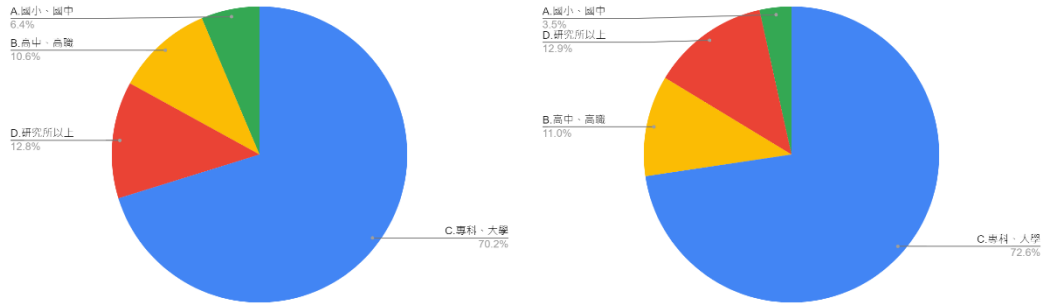

3.請問您的出生地為何？

圖 26 題組五與題組六問題 3 填答結果圓餅圖

資料來源：作者彙整

左圖是填答到最後對於政府疫苗政策很滿意、滿意及無意見者共 470 人；右圖則是不滿意及很不滿意者共 1634 人。從出生地組成來看，對政府疫苗政策滿意的 470 人中，出生在基隆市、新北市、臺北市、桃園市、新竹縣、新竹市的有 50 人（10.6%），出生在苗栗縣、臺中市、彰化縣、南投縣的有 160 人（34%），出生在雲林縣、嘉義縣、嘉義市、臺南市、高雄市、屏東縣的有 170 人（36.2%），出生在宜蘭縣、花蓮縣、臺東縣的有 50 人（10.6%），出生在金門縣、連江縣、澎湖縣的有 40 人（8.5%）；對政府疫苗政策不滿意的 1634 人中，出生在基隆市、新北市、臺北市、桃園市、新竹縣、新竹市的有 409 人（25%），出生在苗栗縣、臺中市、彰化縣、南投縣的有 458 人（28%），出生在雲林縣、嘉義縣、嘉義市、臺南市、高雄市、屏東縣的有 508 人（31.1%），出生在宜蘭縣、花蓮縣、臺東縣的有 150 人（9.2%），出生在金門縣、連江縣、澎湖縣的有 109 人（6.7%）。

4. 請問您的教育程度（含在學中）？

圖 27 題組五與題組六問題 4 填答結果圓餅圖

資料來源：作者彙整

左圖是填答到最後對於政府疫苗政策很滿意、滿意及無意見者共 470 人；右圖則是不滿意及很不滿意者共 1634 人。從教育程度來看，對政府疫苗政策滿意的 470 人中，國中小畢業的有 30 人（6.4%），高中職畢業的有 50 人（10.6%），大專畢業的有 330 人（70.2%），研究所畢業的有 60 人（12.8%）；對政府疫苗政策不滿意的 1634 人中，國中小畢業的有 57 人（3.5%），高中職畢業的有 180 人（11%），大專畢業的有 1187 人（72.6%），研究所畢業的有 210 人（12.9%）。