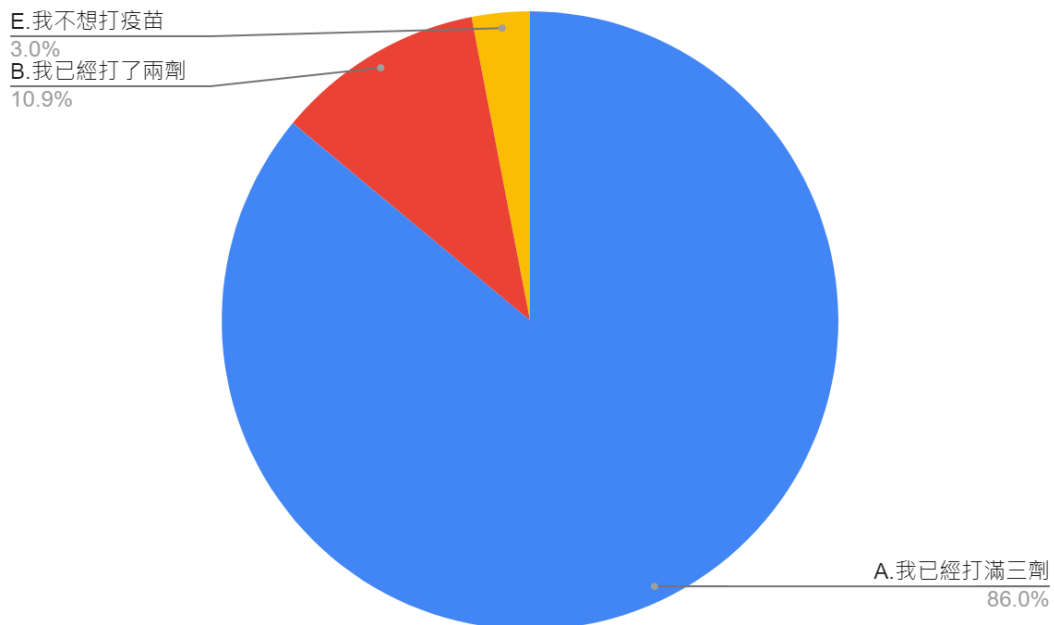

### 題組一填答結果與推論驗證

題組一先詢問填答者新冠肺炎疫苗的施打情形，及其對疫苗的品牌偏好。題組一填答結果分述如下：

1. 武漢肺炎爆發以來，疫苗成為終結疫情的重要手段。請問您是否已經施打疫苗？

圖 2 題組一問題 1 填答結果圓餅圖

資料來源：作者彙整

題組一第 1 題答案結果有 1810 位已經打滿三劑，230 位已經打了兩劑，64

位不想打疫苗。所有填答者接續寫下一題。