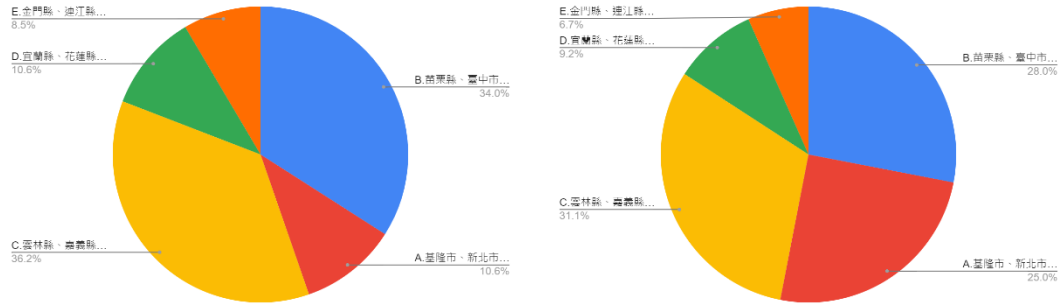

### 2. 請問您的居住地為何？

圖 25 題組五與題組六問題 2 填答結果圓餅圖

資料來源：作者彙整

左圖是填答到最後對於政府疫苗政策很滿意、滿意及無意見者共 470 人；右圖則是不滿意及很不滿意者共 1634 人。從居住地組成來看，對政府疫苗政策滿意的 470 人中，居住在基隆市、新北市、臺北市、桃園市、新竹縣、新竹市的有 230 人(48.9%)，居住在苗栗縣、臺中市、彰化縣、南投縣的有 150 人(31.9%)，居住在雲林縣、嘉義縣、嘉義市、臺南市、高雄市、屏東縣的有 50 人(10.6%)，居住在宜蘭縣、花蓮縣、臺東縣的有 40 人(8.5%)；對政府疫苗政策不滿意的 1634 人中，居住在基隆市、新北市、臺北市、桃園市、新竹縣、新竹市的有 579 人(35.4%)，居住在苗栗縣、臺中市、彰化縣、南投縣的有 528 人(32.3%)，居住在雲林縣、嘉義縣、嘉義市、臺南市、高雄市、屏東縣的有 298 人(18.2%)，居住在宜蘭縣、花蓮縣、臺東縣的有 190 人(11.6%)，居住在金門縣、連江縣、澎湖縣的有 39 人(2.4%)。

3.請問您的出生地為何？

圖 26 題組五與題組六問題 3 填答結果圓餅圖

資料來源：作者彙整

左圖是填答到最後對於政府疫苗政策很滿意、滿意及無意見者共 470 人；右圖則是不滿意及很不滿意者共 1634 人。從出生地組成來看，對政府疫苗政策滿意的 470 人中，出生在基隆市、新北市、臺北市、桃園市、新竹縣、新竹市的有 50 人（10.6%），出生在苗栗縣、臺中市、彰化縣、南投縣的有 160 人（34%），出生在雲林縣、嘉義縣、嘉義市、臺南市、高雄市、屏東縣的有 170 人（36.2%），出生在宜蘭縣、花蓮縣、臺東縣的有 50 人（10.6%），出生在金門縣、連江縣、澎湖縣的有 40 人（8.5%）；對政府疫苗政策不滿意的 1634 人中，出生在基隆市、新北市、臺北市、桃園市、新竹縣、新竹市的有 409 人（25%），出生在苗栗縣、臺中市、彰化縣、南投縣的有 458 人（28%），出生在雲林縣、嘉義縣、嘉義市、臺南市、高雄市、屏東縣的有 508 人（31.1%），出生在宜蘭縣、花蓮縣、臺東縣的有 150 人（9.2%），出生在金門縣、連江縣、澎湖縣的有 109 人（6.7%）。

4. 請問您的教育程度（含在學中）？

圖 27 題組五與題組六問題 4 填答結果圓餅圖

資料來源：作者彙整

左圖是填答到最後對於政府疫苗政策很滿意、滿意及無意見者共 470 人；右圖則是不滿意及很不滿意者共 1634 人。從教育程度來看，對政府疫苗政策滿意的 470 人中，國中小畢業的有 30 人（6.4%），高中職畢業的有 50 人（10.6%），大專畢業的有 330 人（70.2%），研究所畢業的有 60 人（12.8%）；對政府疫苗政策不滿意的 1634 人中，國中小畢業的有 57 人（3.5%），高中職畢業的有 180 人（11%），大專畢業的有 1187 人（72.6%），研究所畢業的有 210 人（12.9%）。