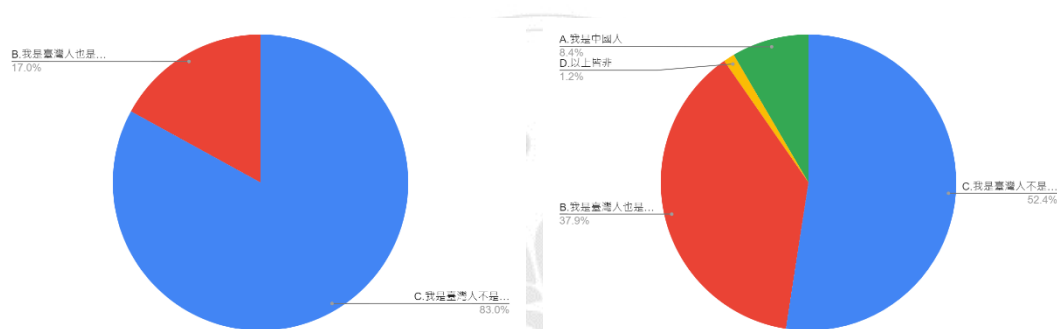

### 9.請問您認為自己是？

圖 32 題組五與題組六問題 9 填答結果圓餅圖

資料來源：作者彙整

左圖是填答到最後對於政府疫苗政策很滿意、滿意及無意見者共 470 人；右圖則是不滿意及很不滿意者共 1634 人。從自我認同的分類來看，對政府疫苗政策滿意的 470 人中，認為自己是臺灣人也是中國人的有 80 人（17%），認為自己是臺灣人不是中國人的有 390 人（83%）；對政府疫苗政策不滿意的 1634 人中，認為自己是中國人的有 138 人（8.4%），認為自己是臺灣人也是中國人的有 619 人（37.9%），認為自己是臺灣人不是中國人的有 857 人（52.4%），認為自己以上皆非的有 20 人（1.2%）。結果支持本文推論，題組五填答者中，選擇「C.我是臺灣人不是中國人」，否認自己也是中國人的比例，高出題組六填答者 30% 以上。