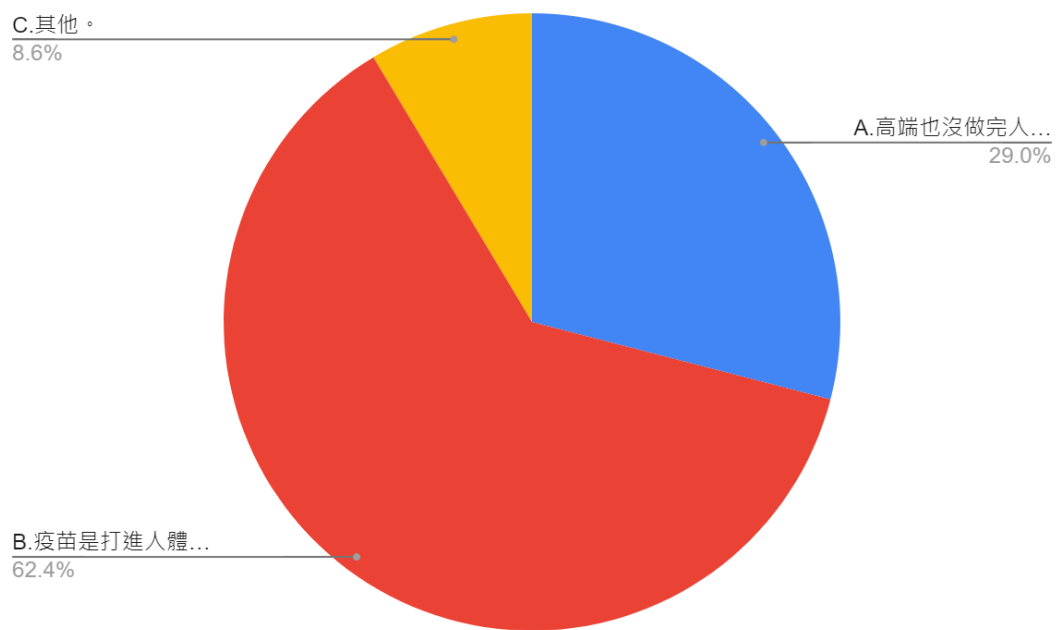

3.政府表示沒有搶先購買國外疫苗，是因為這些疫苗都還沒有做完人體實驗，不敢貿然購買。請問您覺得？

圖 15 題組三問題 3 填答結果圓餅圖

資料來源：作者彙整

題組三第 3 題答案有 270 位選擇「高端也沒做完人體實驗，為什麼就敢貿然購買了？」580 位選擇「疫苗是打進人體裡面的，事關性命當然得慎重，不能貿然購買。」80 位選擇其他。所有填答者接續寫下一題。

4.有人認為，為了讓台灣有國產疫苗，政府本來就必須護航高端，不要盡力去買國外的疫苗。請問您覺得？