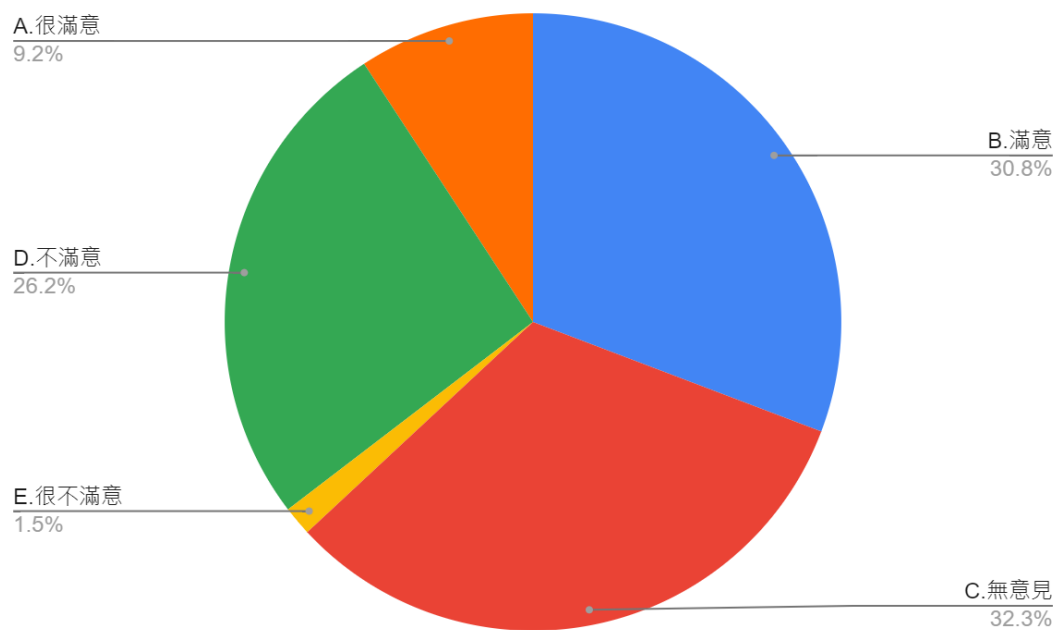

圖 22 題組四問題 4 填答結果圓餅圖

資料來源：作者彙整

題組四第 4 題答案有 30 位選擇引進統戰疫苗是賣台行為，有過無功。190 位選擇郭台銘。40 位選擇台積電。60 位選擇蘇貞昌。210 位選擇蔡英文。120 位選擇其他。所有填答者接續寫下一題。

5.對於郭台銘宣布要採購並捐贈 500 萬劑 BNT 疫苗時，政府的阻撓推託，您是否滿意？

圖 23 題組四問題 5 填答結果圓餅圖

資料來源：作者彙整