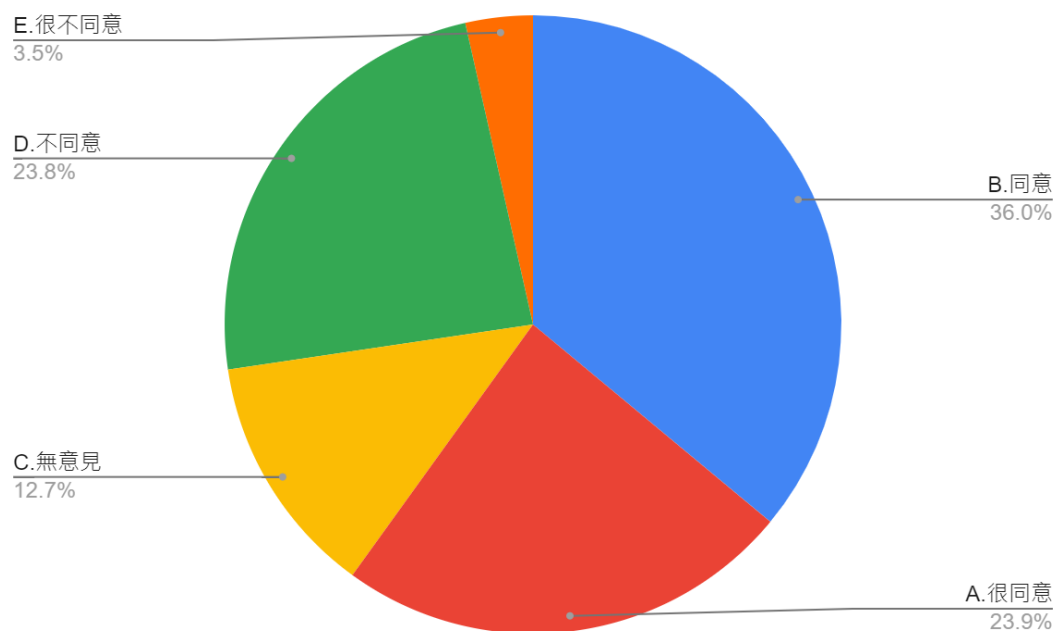

#### 題組二填答結果與推論驗證

題組二詢問填答者有關進口政策資訊，包含中國是否有能力阻撓我國採購，及美國對我疫苗捐贈的步調。從中引導填答者了解，說中國阻礙所以買不到疫苗根本是無稽之談。題組二填答結果分述如下：

1. 比起世界上其他已發展經濟體，我國疫苗施打進度相對較慢，尤其是 2021 年

春，疫情突然擴散時，民眾苦苦等待，四處爭搶疫苗的窘境，迄今仍讓人記憶猶新。有人說，當時我國疫苗到貨緩慢，不是因為政府採購不力，而是因為中國從中阻撓。請問您是否同意此一論點？