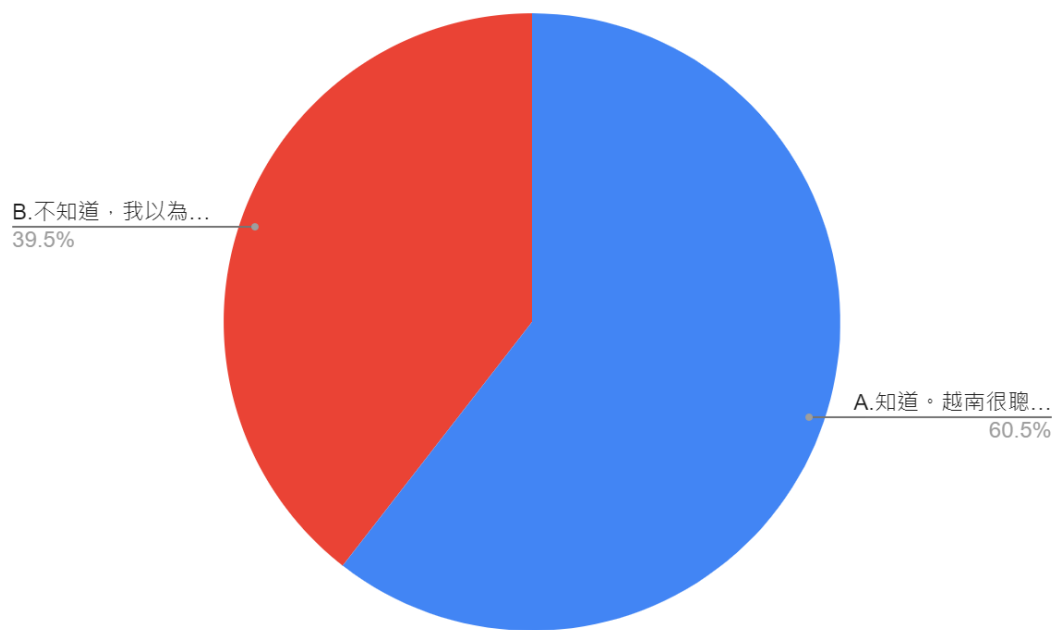

圖 10 題組二問題 5 填答結果圓餅圖

資料來源：作者彙整

題組二問題 5 有 599 位選擇「知道。沒辦法，美台關係不佳，我們只好熱臉去貼美國冷屁股」。487 位選擇「不知道。我以為我們也是優先提供國人口罩，有餘力才捐贈他國。」158 位選擇「不知道。我以為美台關係正處於史上最佳時刻，不用我們捐贈口罩，美國就該主動贈送我們疫苗才對。」170 位選擇其他。所有填答者接續寫下一題。

6.美國除了捐贈台灣 250 劑莫德納疫苗，也同步捐贈了 500 萬劑疫苗給越南。您是否知道此事？