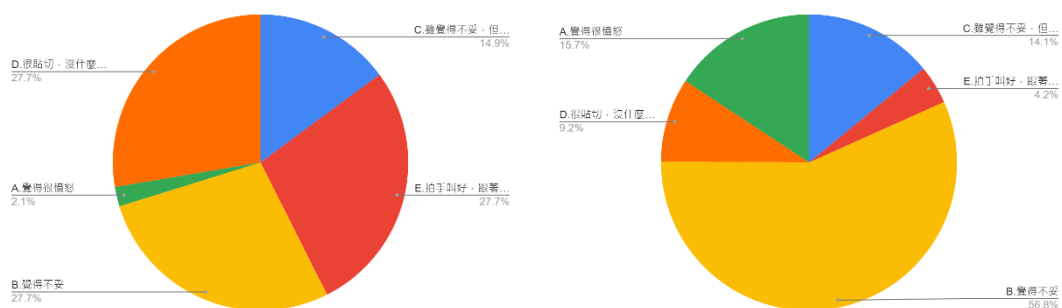

12. 如果看到「支那賤畜」、「中國豬」之類的侮辱中國與中國人的用語，您覺得？

圖 35 題組五與題組六問題 12 填答結果圓餅圖

資料來源：作者彙整

左圖是填答到最後對於政府疫苗政策很滿意、滿意及無意見者共 470 人；右圖則是不滿意及很不滿意者共 1634 人。從對於用言語侮辱中國與中國人的分類來看，對政府疫苗政策滿意的 470 人中，覺得很憤怒的有 10 人（2.1%），覺得不妥的有 130 人（27.7%），雖覺得不妥，但很贊同的有 70 人（14.9%），覺得很貼切，沒什麼不妥的有 130 人（27.7%），拍手叫好，跟著一起罵的有 130 人（27.7%）；對政府疫苗政策不滿意的 1634 人中，覺得很憤怒的有 257 人（15.7%），覺得不妥的有 928 人（56.8%），雖覺得不妥，但很贊同的有 230 人（14.1%），覺得很貼切，沒什麼不妥的有 150 人（9.2%），拍手叫好，跟著一起罵的有 69 人（4.2%）。這裡的結果符合本文推論，相較於題組六填答者，題組五填答者多選擇「C.雖覺得不妥，但很贊同」、「D.很貼切，沒什麼不妥」及「E.拍手叫好，跟著一起罵」這三個項目，對中國與中國人概念有較強的歧視。