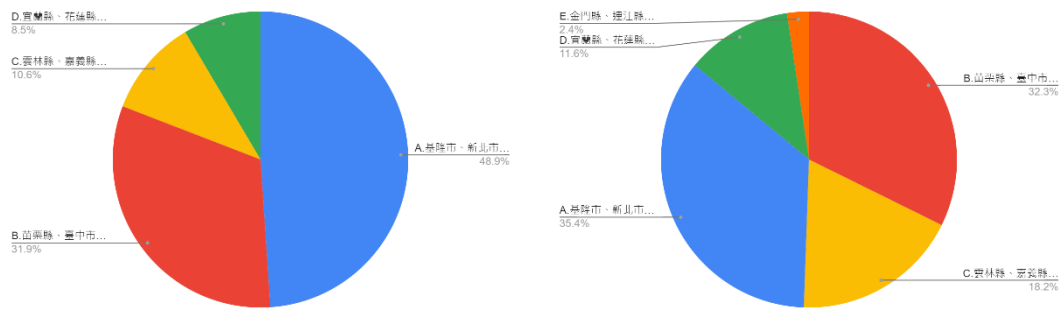

### 1. 請問您的年紀？

圖 24 題組五與題組六問題 1 填答結果圓餅圖

資料來源：作者彙整

左圖是填答到最後對於政府疫苗政策很滿意、滿意及無意見者共 470 人；右圖則是不滿意及很不滿意者共 1634 人。從年齡組成來看，對政府疫苗政策滿意的 470 人中，20 歲以下的有 30 人（6.4%），21~25 歲的有 150 人（31.9%），26~30 歲的有 110 人（23.4%），31~35 歲的有 50 人（10.6%），36~40 歲的有 60 人（12.8%），41~50 歲的有 30 人（6.4%），51 歲以上的有 40 人（8.5%）；對政府疫苗政策不滿意的 1634 人中，20 歲以下的有 30 人（1.8%），21~25 歲的有 70 人（4.3%），26~30 歲的有 179 人（11%），31~35 歲的有 628 人（38.4%），36~40 歲的有 360 人（22%），41~50 歲的有 228 人（14%），51 歲以上的有 139 人（8.5%）。結果支持本文推論，題組五填答者中，年輕者比例較高，集中在「A.20 歲以下」、「B.21~25 歲」及「C.26~30 歲」三個選項；而題組六填答者則較為年長，集中在「D.31~35 歲」、「E.36~40 歲」及「F.41~50 歲」三個選項。

### 2. 請問您的居住地為何？

圖 25 題組五與題組六問題 2 填答結果圓餅圖

資料來源：作者彙整

左圖是填答到最後對於政府疫苗政策很滿意、滿意及無意見者共 470 人；右圖則是不滿意及很不滿意者共 1634 人。從居住地組成來看，對政府疫苗政策滿意的 470 人中，居住在基隆市、新北市、臺北市、桃園市、新竹縣、新竹市的有 230 人(48.9%)，居住在苗栗縣、臺中市、彰化縣、南投縣的有 150 人(31.9%)，居住在雲林縣、嘉義縣、嘉義市、臺南市、高雄市、屏東縣的有 50 人(10.6%)，居住在宜蘭縣、花蓮縣、臺東縣的有 40 人(8.5%)；對政府疫苗政策不滿意的 1634 人中，居住在基隆市、新北市、臺北市、桃園市、新竹縣、新竹市的有 579 人(35.4%)，居住在苗栗縣、臺中市、彰化縣、南投縣的有 528 人(32.3%)，居住在雲林縣、嘉義縣、嘉義市、臺南市、高雄市、屏東縣的有 298 人(18.2%)，居住在宜蘭縣、花蓮縣、臺東縣的有 190 人(11.6%)，居住在金門縣、連江縣、澎湖縣的有 39 人(2.4%)。

3.請問您的出生地為何？

圖 26 題組五與題組六問題 3 填答結果圓餅圖

資料來源：作者彙整

左圖是填答到最後對於政府疫苗政策很滿意、滿意及無意見者共 470 人；右圖則是不滿意及很不滿意者共 1634 人。從出生地組成來看，對政府疫苗政策滿意的 470 人中，出生在基隆市、新北市、臺北市、桃園市、新竹縣、新竹市的有 50 人（10.6%），出生在苗栗縣、臺中市、彰化縣、南投縣的有 160 人（34%），出生在雲林縣、嘉義縣、嘉義市、臺南市、高雄市、屏東縣的有 170 人（36.2%），出生在宜蘭縣、花蓮縣、臺東縣的有 50 人（10.6%），出生在金門縣、連江縣、澎湖縣的有 40 人（8.5%）；對政府疫苗政策不滿意的 1634 人中，出生在基隆市、新北市、臺北市、桃園市、新竹縣、新竹市的有 409 人（25%），出生在苗栗縣、臺中市、彰化縣、南投縣的有 458 人（28%），出生在雲林縣、嘉義縣、嘉義市、臺南市、高雄市、屏東縣的有 508 人（31.1%），出生在宜蘭縣、花蓮縣、臺東縣的有 150 人（9.2%），出生在金門縣、連江縣、澎湖縣的有 109 人（6.7%）。