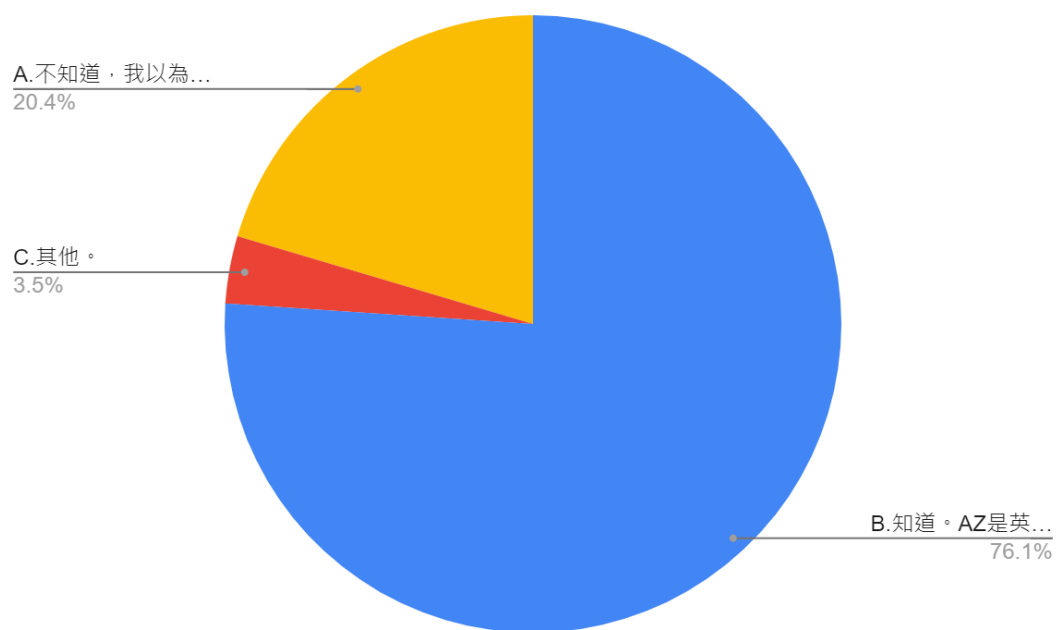

圖 6 題組二問題 1 填答結果圓餅圖

資料來源：作者彙整

題組二第 1 題答案結果有 339 位認為很同意，510 位認為同意，180 位認為無意見，337 位認為不同意，50 位認為很不同意。所有填答者接續寫下一題。

2.請問您是否知道，世界上主要研發、生產疫苗的廠商，主要都是美國、英國等西方國家的廠商？

圖 7 題組二問題 2 填答結果圓餅圖

資料來源：作者彙整

題組二第 2 題答案結果有 289 位選擇「不知道。我以為中國幾乎壟斷全世界的生技與醫藥產業，AZ、莫德納、輝瑞/BNT 都是中國廠商的產品，想要買到這些疫苗得看中國臉色。」1077 位選擇「知道。AZ 是英國的產品，莫德納是美國的產品，輝瑞/BNT 則是美國與德國合作的產品。」50 位選擇其他。所有填答者接續寫下一題。