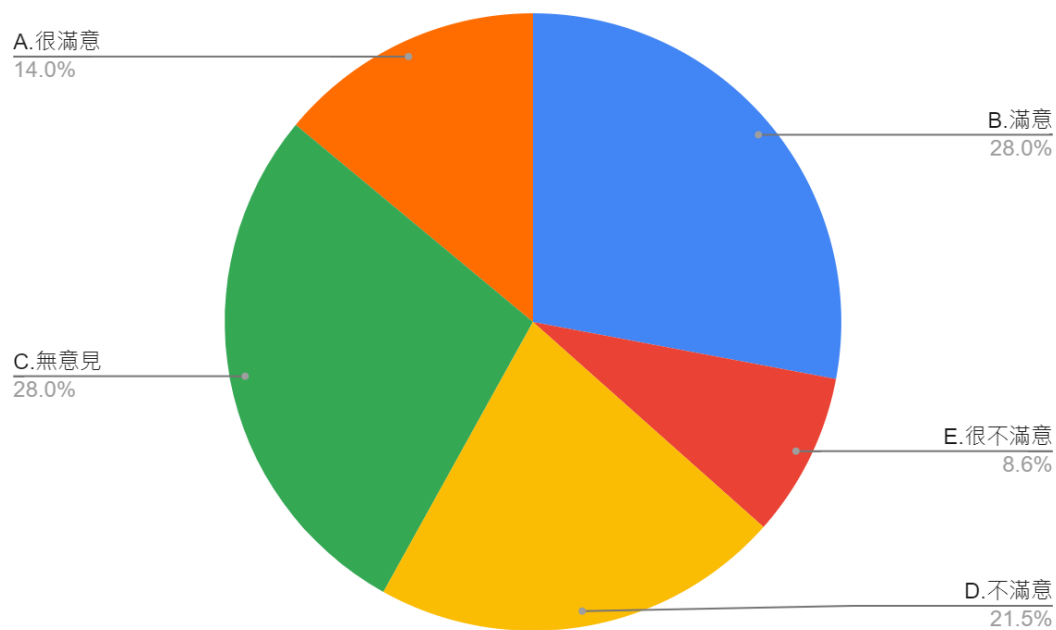

圖 17 題組三問題 5 填答結果圓餅圖

資料來源：作者彙整

題組三第 5 題答案有 400 位選擇「為了台灣的國產疫苗，我願意無償獻出我的手臂，幫高端省錢炒股也沒關係。」420 位選擇「承受實驗風險理應獲得一定的酬勞，何況政府是拿人民納稅錢來買高端疫苗，更應該回饋到人民身上。」110 位選擇其他。所有填答者接續寫下一題。

6. 蔡總統稱讚打高端疫苗的人「不錯喔，你們畢竟是死忠的」，但高端疫苗迄今仍未獲國際認可，政府採購的 500 萬劑中，近 300 萬劑無人施打即將過期報廢。政府對高端疫苗如此的偏愛，請問您是否滿意？