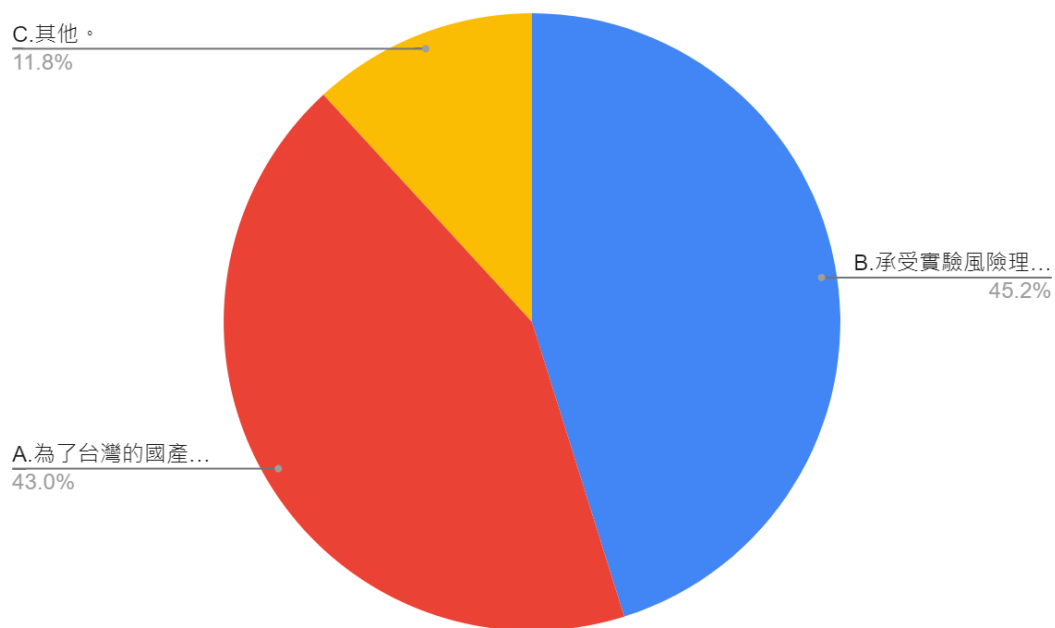

圖 16 題組三問題 4 填答結果圓餅圖

資料來源：作者彙整

題組三第 4 題答案有 440 位選擇「贊成。為了培植台灣的疫苗必須保護我們自己的市場，否則一旦大量進口他國疫苗，就無法繼續研發國產疫苗了。」420 位選擇「不贊成。就算要研發國產疫苗也不過需要幾萬的受試者，而且第一劑打了外國疫苗後也可以再打高端，不該為了高端延緩國外疫苗採購。」70 位選擇其他。所有填答者接續寫下一題。

5.目前接受高端疫苗施打的民眾，等於是免費供藥廠進行第三期臨床實驗。請問您覺得？