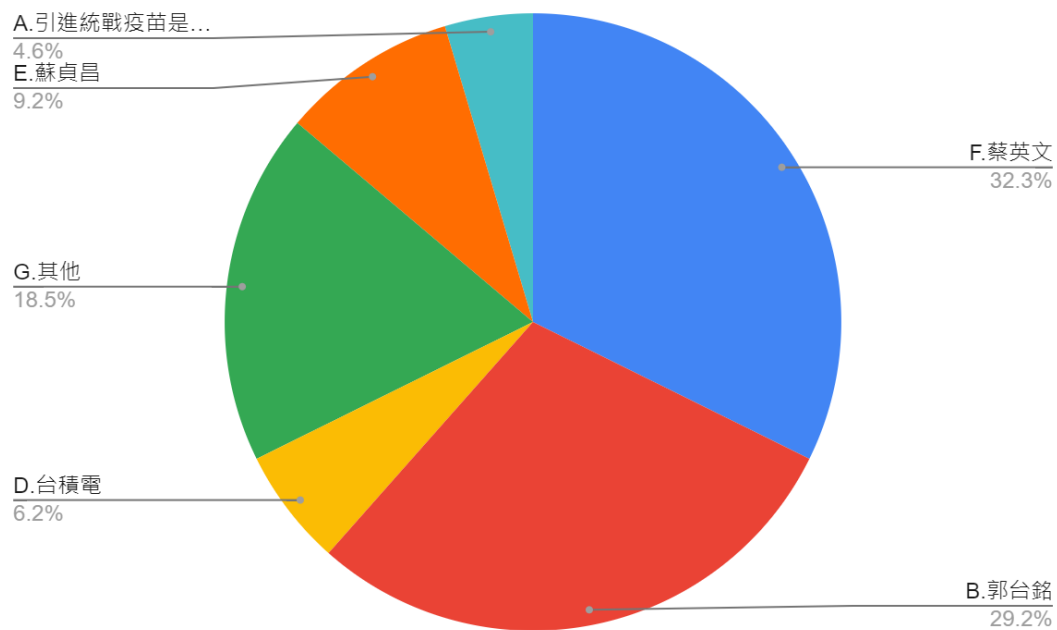

圖 21 題組四問題 3 填答結果圓餅圖

資料來源：作者彙整

題組四第 3 題答案有 330 位選擇「多虧蔡政府找了台積電，我們才終於買到統戰疫苗，協助中國統戰成功，蔡政府功不可沒。」190 位選擇「既然政府有辦法找台積電來買疫苗，為何不早點動作?可見之前真的是沒認真買疫苗。」130 位選擇其他。所有填答者接續寫下一題。

4.輝瑞/BNT 疫苗到貨後，民眾踴躍預約施打。請問您覺得，引進廣受民眾歡迎的疫苗，誰的功勞最大？

圖 22 題組四問題 4 填答結果圓餅圖

資料來源：作者彙整

題組四第 4 題答案有 30 位選擇引進統戰疫苗是賣台行為，有過無功。190 位選擇郭台銘。40 位選擇台積電。60 位選擇蘇貞昌。210 位選擇蔡英文。120 位選擇其他。所有填答者接續寫下一題。

5.對於郭台銘宣布要採購並捐贈 500 萬劑 BNT 疫苗時，政府的阻撓推託，您是否滿意？

圖 23 題組四問題 5 填答結果圓餅圖

資料來源：作者彙整