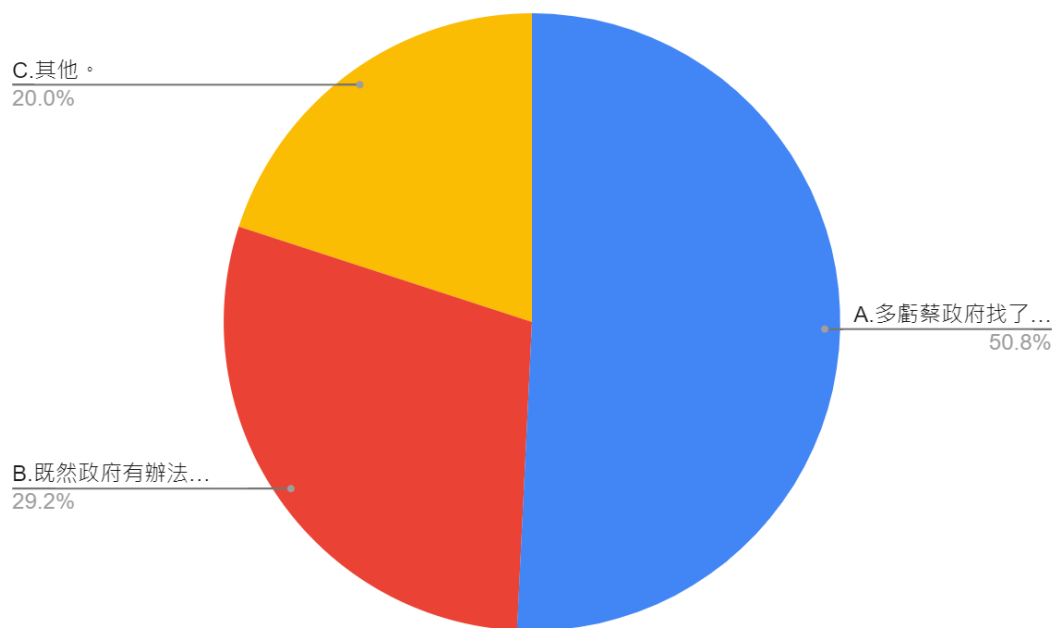

圖 20 題組四問題 2 填答結果圓餅圖

資料來源：作者彙整

題組四第 2 題答案有 300 位選擇「支持。貼這種標籤的疫苗是統戰疫苗，是台灣人就寧可染疫病死，也絕對不能打這種疫苗。」250 位選擇「不支持。市面上中國製造的商品與標籤那麼多，難道全部也都要禁止嗎？趕快打疫苗比較重要。」100 位選擇無意見。所有填答者接續寫下一題。

3. 台灣最後所引進的輝瑞/BNT 疫苗，始於郭台銘宣布要採購 500 萬劑並捐給政府。最初政府對此表示反對，還說一定買不到，之後則改口說是因為政府找了台積電多買 500 萬劑，還有慈濟功德會襄助的 500 萬劑，如此一起買才順利買到的，是政府與民間合力的功勞。請問您覺得？