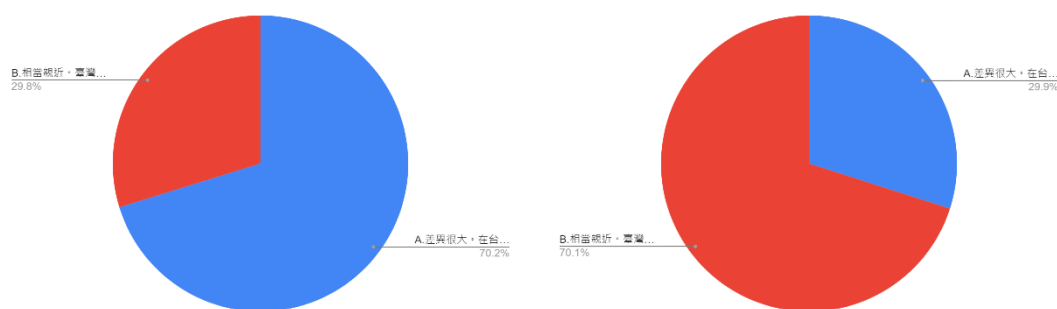

### 13.您覺得兩岸之間在文化上的關係如何？

圖 36 題組五與題組六問題 13 填答結果圓餅圖

資料來源：作者彙整

左圖是填答到最後對於政府疫苗政策很滿意、滿意及無意見者共 470 人；右圖則是不滿意及很不滿意者共 1634 人。從兩岸之間在文化上差異的認知來看，對政府疫苗政策滿意的 470 人中，認為兩岸文化差異很大的有 330 人（70.2%），覺得兩岸文化相當親近的有 140 人（29.8%）；對政府疫苗政策不滿意的 1634 人