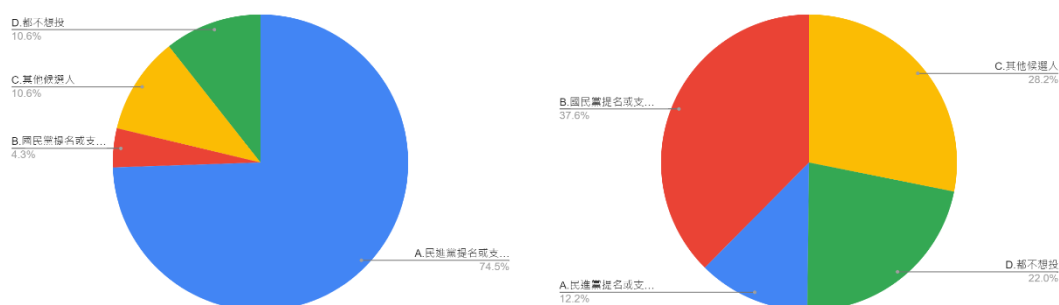

18.您在接下來的 2022 年縣市長選舉中，打算投給誰（如果您屆時仍未滿 20 歲，您會想投給誰）？

圖 41 題組五與題組六問題 18 填答結果圓餅圖

資料來源：作者彙整

左圖是填答到最後對於政府疫苗政策很滿意、滿意及無意見者共 470 人；右圖則是不滿意及很不滿意者共 1634 人。從 2022 年縣市長選舉的投票行為來看，對政府疫苗政策滿意的 470 人中，投給民進黨提名或支持的候選人的有 350 人（74.5%），投給國民黨提名或支持的候選人的有 20 人（4.3%），其他候選人的有 50 人（10.6%），都不想投的有 50 人（10.6%）；對政府疫苗政策不滿意的 1634