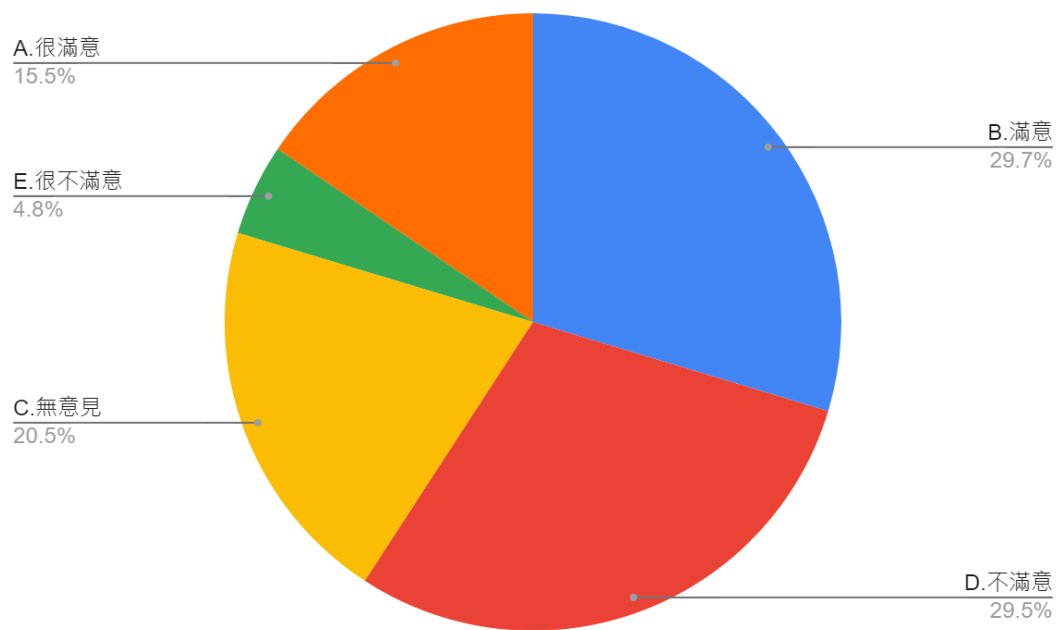

圖 11 題組二問題 6 填答結果圓餅圖

資料來源：作者彙整

題組二第 6 題有 857 位選擇「知道。越南很聰明的遊走在美中之間，不止中國贈送越南疫苗，美國也搶著送越南疫苗。」有 559 位選擇「不知道，我以為美國只捐贈疫苗給我們台灣這樣的民主國家，不會捐贈疫苗給越南這種與中國一樣的共黨專制國家。」所有填答者接續寫下一題。

7.許多人說，從疫情於 2020 年初爆發開始，到 2021 年春疫情突然擴散，已經一年多的時間，政府雖然一直標榜要超前部屬，卻沒能及時備妥足夠的疫苗。請問您是否滿意我國當時的疫苗籌措進度？