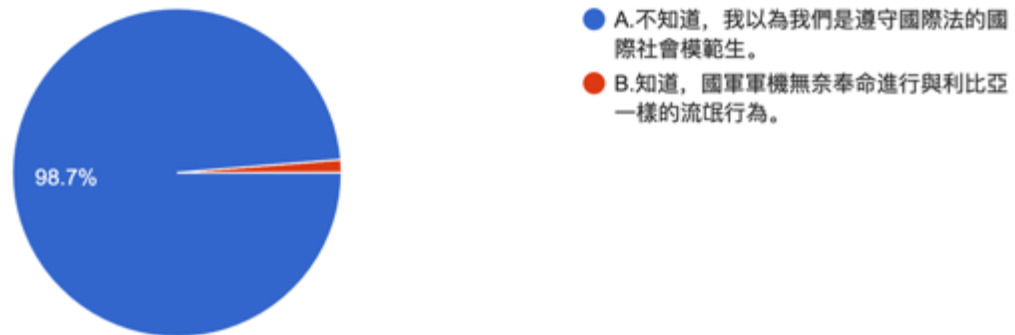

3. 您是否知道，1980 年代，利比亞在獨裁者格達費主政時期，就曾派機驅趕在利比亞領空以外自由飛行的美國軍機？

圖 19 題組四問題 3 填答結果圓餅圖

資料來源：作者彙整

題組四第 3 題答案有 134 位知道，也難怪利比亞被叫做流氓國家。有 810 位不知道，我以為利比亞雖然不民主，但至少還知道遵守國際法。所有填答者接續寫下一題。

4. 您是否知道，在政府的命令下，國軍軍機也升空驅趕在我們領空以外自由飛行的共機？