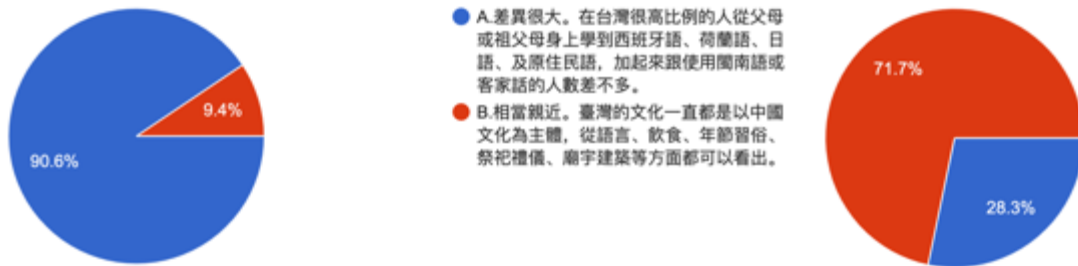

13.您覺得兩岸之間在文化上的關係如何？

圖 34 題組五與題組六問題 13 填答結果圓餅圖

資料來源：作者彙整

左圖是填答到最後堅持要驅離共機的共 892 人；右圖則非堅持驅離共機的共 1110 人。從兩岸之間在文化上差異的認知來看，對於堅持要驅離共機的共 892 人中，認為兩岸文化差異很大的有 808 人（90.6%），覺得兩岸文化相當親近的有 84 人（9.4%）；對於非堅持驅離共機的共 1110 人中，認為兩岸文化差異很大的有 314 人（28.3%），覺得兩岸文化相當親近的有 796 人（71.7%）。結果符合本文推論，相對於題組六填答者，題組五填答者認為兩岸文化差異很大的明顯多出 62.3%。