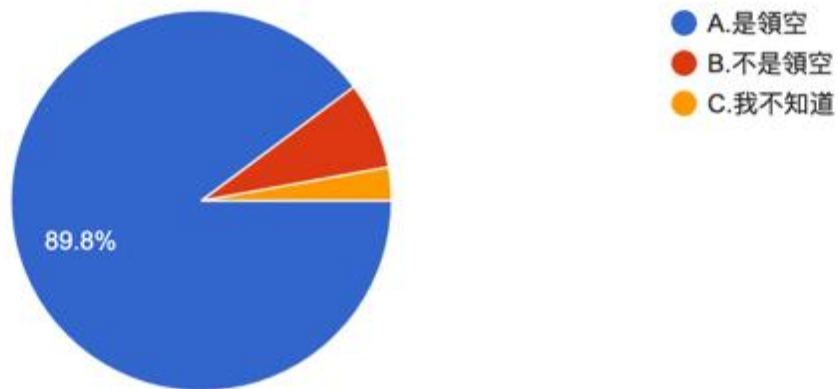

2. 請問您覺的，這所謂台灣「西南空域」，是不是歸我們所有的「領空」？

圖 13 題組三問題 2 填答結果圓餅圖

資料來源：作者彙整

題組三第 2 題答案有 1011 位認為是領空，有 83 位認為不是領空，有 32 位認為我不知道。所有填答者接續寫下一題。