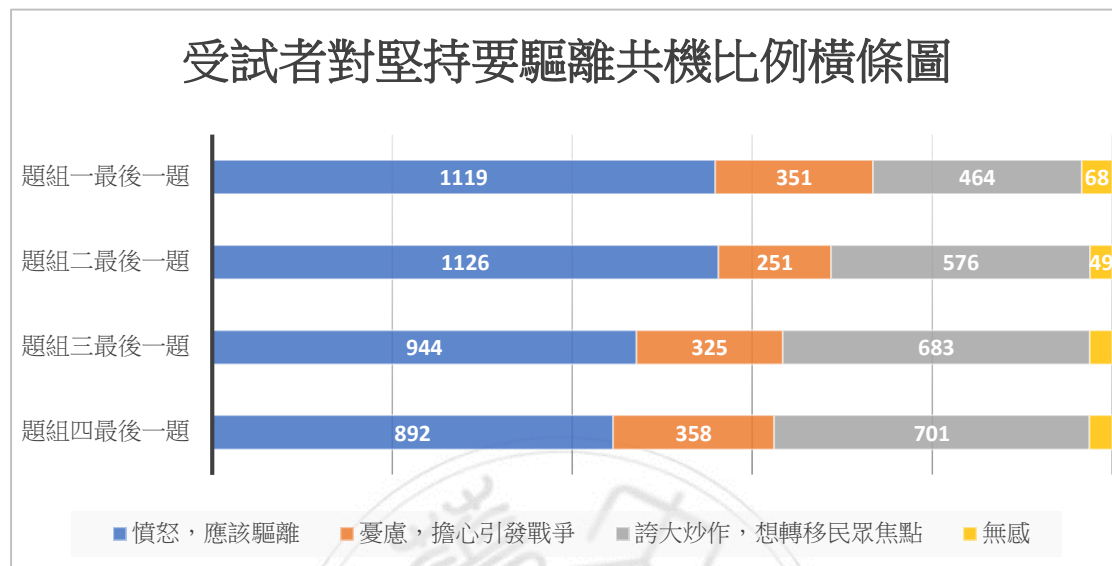

一開始在題組一，先以一般性的詢問填答者對共機擾臺一事的觀感，最後一題中，2002 位受試者中，選擇 A 憤怒，應該驅離者有 1119 位；選 B、C、D 則有 883 位。題組二開始提供資訊，所謂共機穿越中線的實情，以及這條中線兩邊的空域在國際法上的意義，填 A 還略增為 1126 位，填 B、C、D 則有 876 位，在此還尚未看出轉變。題組三則說明，所謂台灣西南空域，其實也是可自由飛行的國際空域，填 A 的人數遂從 1126 位下降為 944 位，意即有 182 位填答者，經過題組三資訊的提供之後，識破了當權者的認知作戰，不再認為需要驅離共機，轉而選填 B、C、D。題組四再透過臺海以外的國際空域事件，來說明干擾飛行自由其實是一種國際法上公認的流氓行為，填 A 的人數也再從 944 位下降為 892 位，證明有 52 位填答者經過題組四的資訊題是之後，也識破了當權者的認知作戰，不再堅持應驅離共機（如下圖 40 所示）。

最後題組五與題組六，在詢問填答者基本資料，以及一系列有關政治意識形態的問題中顯示，相較於題組六填答者，題組五填答者 20 歲以下年輕人多出 70%，否定自己是中國人的比例高出 60%、不在乎對中國人進行侮辱的比例高出 70%、認為兩岸文化差異很大的比例高出 70%，在投票行為上也明顯較傾向民進黨與所支持的候選人或議題，差距亦多在 50% 以上。從此均證明，在題組一到四最後

一題始終選填 A 者，在題組五問答中，反中意識型態是較強烈者，至於在填答過程中填 B、C、D 者，在題組六問答中，證明是反中意識形態較弱（如下表 1，差異以綠色、藍色底色表示）。