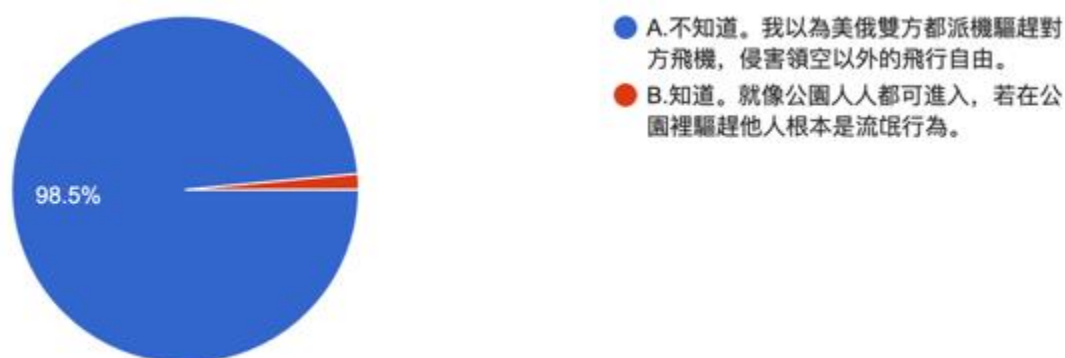

#### 肆、題組四填答結果與推論驗證

題組四則再以臺海以外的事件，說明此一領空以外的飛行自由，以及干擾這種飛行自由其實才是流氓行為，如果本文的推論正確，應該有會有一些填答者能因此識破當權者的認知作戰。題組四填答結果如下：

1. 領空以外的飛行自由，是現代國際法的重要規範，做為世界的領導者，美國就經常強調這種飛航的自由不容侵害。請問您是否知道，從冷戰時代以來一直到今天，美國與俄國就經常派遣軍機接近但不進入對方領空，以彰顯這飛行的自由，雙方也只是派機升空跟飛，靜待對方飛離？