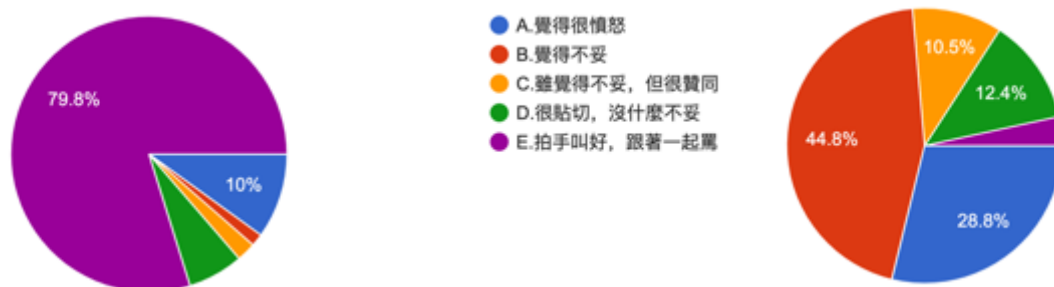

12.如果看到「支那賤畜」、「中國豬」之類的侮辱中國與中國人的用語，您覺得？

圖 33 題組五與題組六問題 12 填答結果圓餅圖

資料來源：作者彙整

左圖是填答到最後堅持要驅離共機的共 892 人；右圖則非堅持驅離共機的共 1110 人。從對於用言語侮辱中國與中國人的分類來看，對於堅持要驅離共機的共 892 人中，覺得很憤怒的有 89 人（10%），覺得不妥的有 13 人（1.5%），雖覺得不妥，但很贊同的有 20 人（2.2%），覺得很貼切，沒什麼不妥的有 58 人（6.5%），拍手叫好，跟著一起罵的有 712 人（79.8%）；對於非堅持驅離共機的共 1110 人中，覺得很憤怒的有 320 人（28.8%），覺得不妥的有 497 人（44.8%），雖覺得不妥，但很贊同的有 117 人（10.5%），覺得很貼切，沒什麼不妥的有 138 人（12.4%），拍手叫好，跟著一起罵的有 38 人（3.4%）。這裡的結果符合本文推論，題組五填答者相較於題組六填答者，對仇中用語的贊同的程度高出 70% 以上。