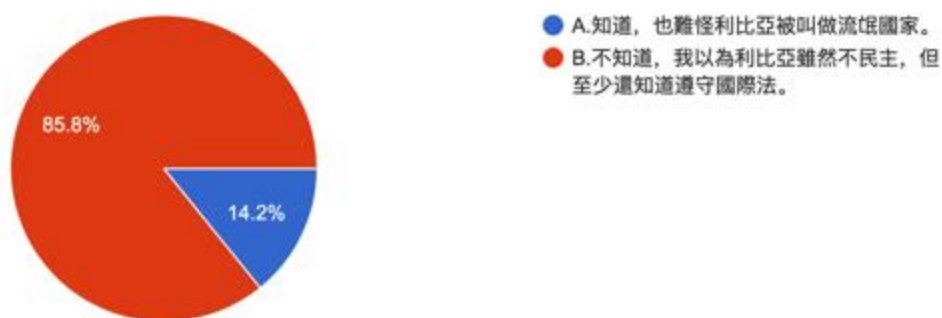

3. 您是否知道，1980 年代，利比亞在獨裁者格達費主政時期，就曾派機驅趕在利比亞領空以外自由飛行的美國軍機？

圖 19 題組四問題 3 填答結果圓餅圖

資料來源：作者彙整

題組四第 3 題答案有 134 位知道，也難怪利比亞被叫做流氓國家。有 810 位不知道，我以為利比亞雖然不民主，但至少還知道遵守國際法。所有填答者接續寫下一題。

4. 您是否知道，在政府的命令下，國軍軍機也升空驅趕在我們領空以外自由飛行的共機？