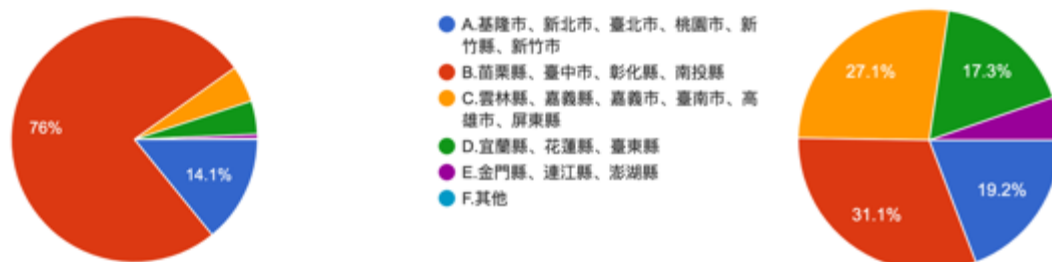

### 3.請問您的出生地為何？

圖 24 題組五與題組六問題 3 填答結果圓餅圖

資料來源：作者彙整

左圖是填答到最後堅持要驅離共機的共 892 人；右圖則非堅持驅離共機的共 1110 人。從出生地組成來看，認為堅持要驅離共機的 892 人中，出生在基隆市、新北市、臺北市、桃園市、新竹縣、新竹市的有 126 人（14.1%），出生在苗栗縣、臺中市、彰化縣、南投縣的有 678 人（76%），出生在雲林縣、嘉義縣、嘉義市、臺南市、高雄市、屏東縣的有 43 人（4.8%），出生在宜蘭縣、花蓮縣、臺東縣的有 39 人（4.4%），出生在金門縣、連江縣、澎湖縣的有 5 人（0.6%），出生在其他的有 1 人（0.1%）；認為非堅持驅離共機的 1110 人中，出生在基隆市、新北市、臺北市、桃園市、新竹縣、新竹市的有 213 人（19.2%），出生在苗栗縣、臺中市、彰化縣、南投縣的有 345 人（31.1%），出生在雲林縣、嘉義縣、嘉義市、臺南市、高雄市、屏東縣的有 301 人（27.1%），出生在宜蘭縣、花蓮縣、臺東縣的有 192 人（17.3%），出生在金門縣、連江縣、澎湖縣的有 59 人（5.3%），出生在其他的有 0 人（0%）。