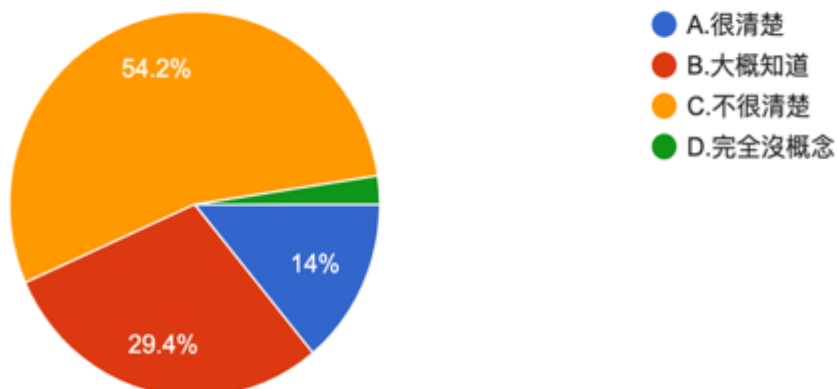

3. 請問您，就您目前的印象，您是否知道共機究竟出現在哪裡？

圖 4 題組一問題 3 填答結果圓餅圖

資料來源：作者彙整

題組一第 3 題答案結果有 280 位認為很清楚，588 位大概知道，1086 位認為不很清楚，48 位認為完全沒概念。一如本文所料，大部分的填答者其實並不清楚共機擾台的詳情。

4. 2016 年民進黨完全執政以來，媒體頻頻報導共機前來騷擾台灣，請問您覺得？

圖 5 題組一問題 4 填答結果圓餅圖