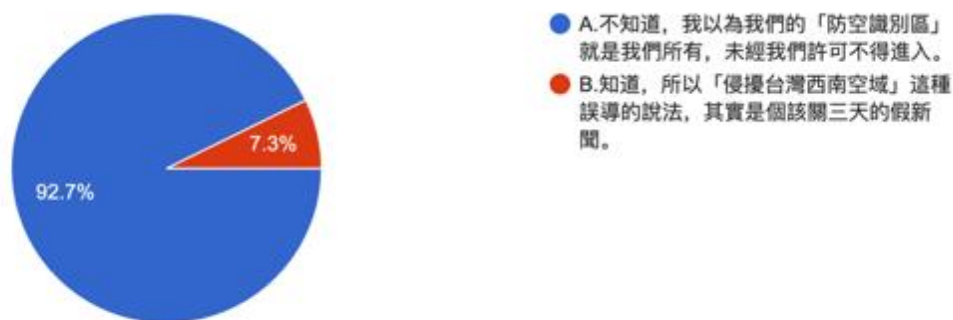

圖 14 題組三問題 3 填答結果圓餅圖

資料來源：作者彙整

題組三第 3 題答案有 214 位知道，所以「侵擾台灣西南空域」這種誤導的說法，其實是個該關三天的假新聞。有 912 位不知道，我以為台北「飛行情報區」屬於我們所有，未經我們許可不得進入。所有填答者接續寫下一題。

4. 這所謂台灣「西南空域」，同時也是我們的「防空識別區」。請問您是否知道，這所謂「防空識別區」同樣也不是領空，而只是我們單方面劃定自己要對其中的飛機進行識別的任務區，還是沒有所有權，性質上仍跟公園一樣？