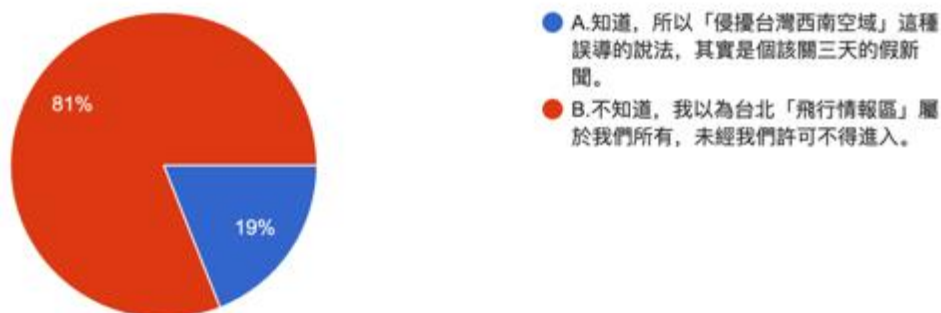

3. 這所謂台灣「西南空域」其實並不是領空，而是前述台北「飛行情報區」。請問您是否知道，這所謂「飛行情報區」也是個翻譯上的誤會，它其實是國際民航組織劃定的導航服務區，目的是為了替飛進範圍內的飛機提供導航服務、避免發生空中交通事故，並無「情報」一詞的軍事意涵，也無所有權，性質上跟公園一樣？

圖 14 題組三問題 3 填答結果圓餅圖

資料來源：作者彙整

題組三第 3 題答案有 214 位知道，所以「侵擾台灣西南空域」這種誤導的說法，其實是個該關三天的假新聞。有 912 位不知道，我以為台北「飛行情報區」屬於我們所有，未經我們許可不得進入。所有填答者接續寫下一題。