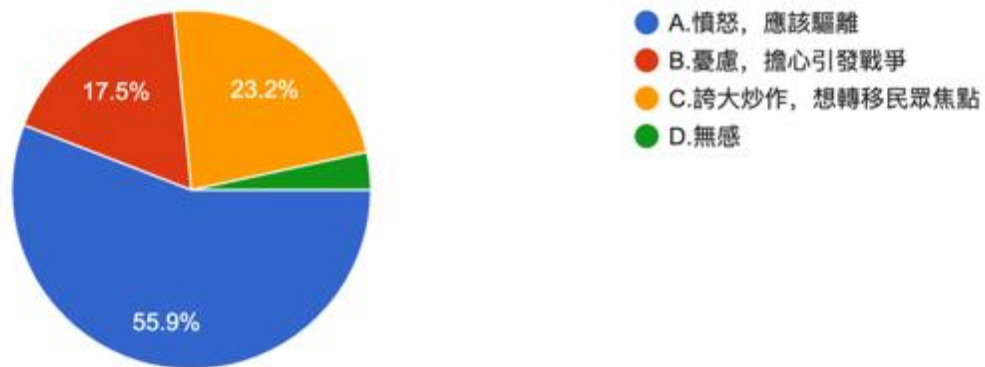

3. 請問您，就您目前的印象，您是否知道共機究竟出現在哪裡？

圖 4 題組一問題 3 填答結果圓餅圖

資料來源：作者彙整

題組一第 3 題答案結果有 280 位認為很清楚，588 位大概知道，1086 位認為不很清楚，48 位認為完全沒概念。一如本文所料，大部分的填答者其實並不清楚共機擾台的詳情。

4. 2016 年民進黨完全執政以來，媒體頻頻報導共機前來騷擾台灣，請問您覺得？

圖 5 題組一問題 4 填答結果圓餅圖