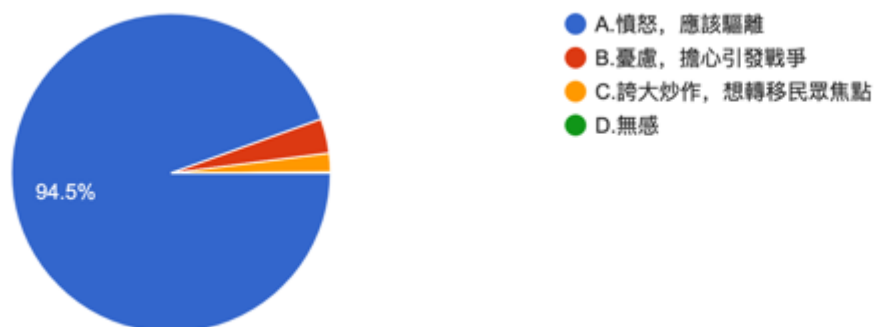

圖 20 題組四問題 4 填答結果圓餅圖

資料來源：作者彙整

題組四第 4 題答案有 932 位不知道，我以為我們是遵守國際法的國際社會模範生。有 12 位知道，國軍軍機無奈奉命進行與利比亞一樣的流氓行為。所有填答者接續寫下一題。

5. 2016 年民進黨完全執政以來，媒體頻頻報導共機前來騷擾台灣，請問您覺得？

圖 21 題組四問題 5 填答結果圓餅圖

資料來源：作者彙整

題組四最後一題的填答結果，一如本文的推論，題組四的題目也產生了影響，認為憤怒，應該驅離者已從 944 位下降為 892 位，轉變立場者知中有 33 位認為憂慮，擔心引發戰爭，有 18 位認為誇大炒作，想轉移民眾焦點，有 1 位認為無感。選擇 B. 憂慮，擔心引發戰爭、C. 誇大炒作，想轉移民眾焦點和 D. 無感，共 52 位佔調查人數之 5.4%，這些填答者直接跳填題組六結束問卷。至於選擇 A. 憂慮，擔心引發戰爭，共 892 位佔調查人數之 94.5% 則填答题組五結束問卷。