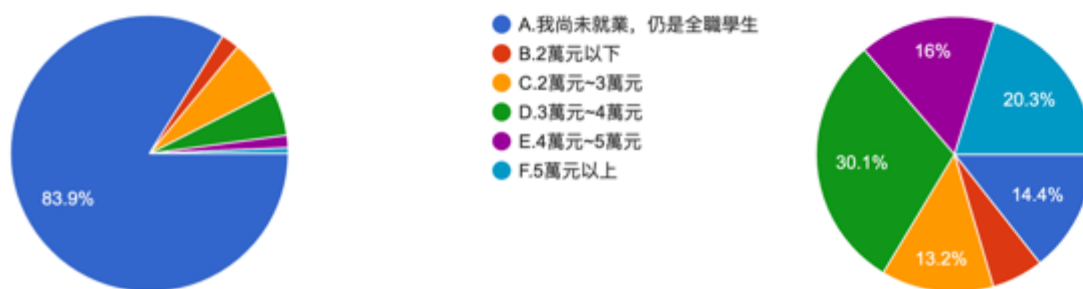

6.請問您目前的工作，平均月薪大約是？

圖 27 題組五與題組六問題 6 填答結果圓餅圖

資料來源：作者彙整

左圖是填答到最後堅持要驅離共機的共 892 人；右圖則非堅持驅離共機的共 1110 人。從月薪分類來看，認為堅持要驅離共機的共 892 人中，尚未就業，仍是全職學生的有 748 人（83.9%），2 萬元以下的有 19 人（2.1%），2 萬元~3 萬元的有 58 人（6.5%），3 萬元~4 萬元的有 48 人（5.4%），4 萬元~5 萬元的有 13 人（1.5%），5 萬元以上的有 6 人（0.7%）；認為非堅持驅離共機的共 1110 人中，尚未就業，仍是全職學生的有 160 人（14.4%），2 萬元以下的有 67 人（6%），2 萬元~3 萬元的有 146 人（13.2%），3 萬元~4 萬元的有 334 人（30.1%），4 萬元~5 萬元的有 178 人（16%），5 萬元以上的有 225 人（20.3%）。