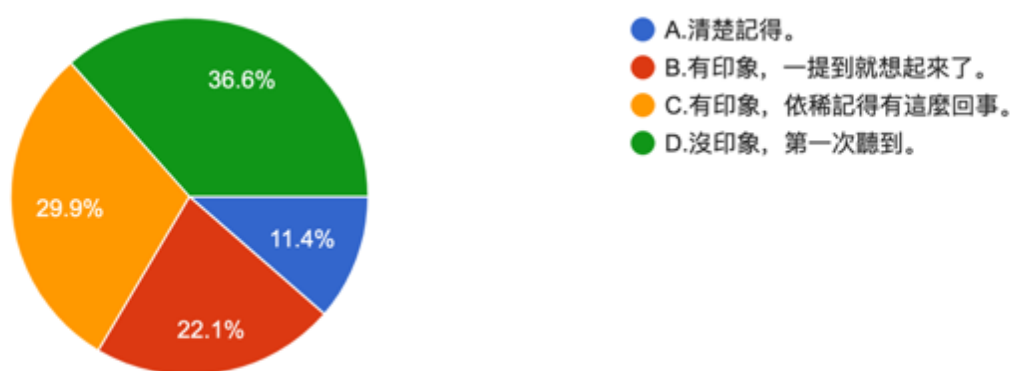

## 貳、題組二填答結果與推論驗證

題組二說明，共機所謂穿越中線的實情，以及這中線兩邊的空域在國際法上的意義，如果本文的推論正確，應該會有一些填答者能因此識破當權者的認知作戰。題組二填答結果如下：

1. 關於共軍頻頻派機騷擾台灣，穿越海峽中線是其中一種狀況，2019年3月31日，是共機近20年來首次穿越海峽中線，對此外交部長吳釗燮還特別發言痛斥。請問您是否記得此事？

圖 6 題組二問題 1 填答結果圓餅圖