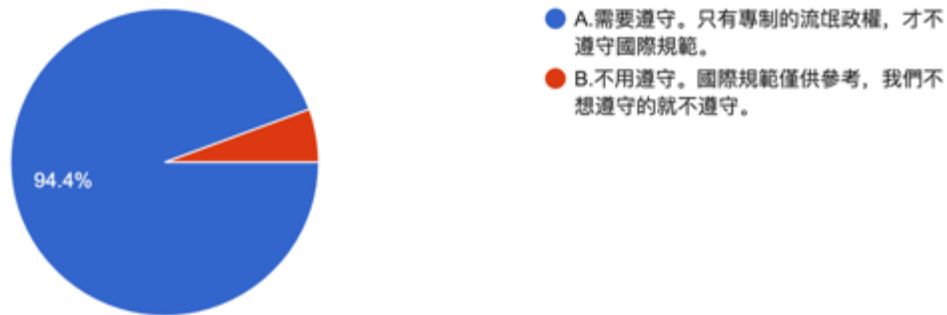

圖 17 題組四問題 1 填答結果圓餅圖

資料來源：作者彙整

題組四第 1 題答案結果有 930 位不知道。我以為美俄雙方都派機驅趕對方飛機，侵害領空以外的飛行自由。14 位知道。就像公園人人都可進入，若在公園裡驅趕他人根本是流氓行為。所有填答者接續寫下一題。

2. 請問您覺得，台灣該不該遵守領空以外飛航自由這項國際規範？

圖 18 題組四問題 2 填答結果圓餅圖

資料來源：作者彙整

題組四第 2 題答案有 891 位認為需要遵守。只有專制的流氓政權，才不遵守國際規範。有 53 位認為不用遵守。國際規範僅供參考，我們不想遵守的就不遵守。所有填答者接續寫下一題。