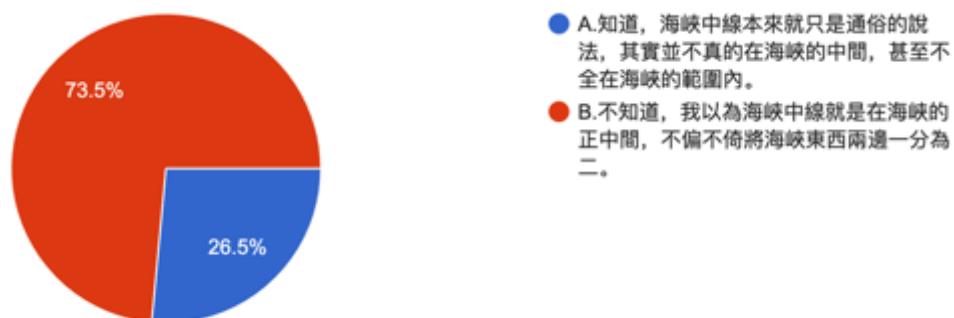

4. 請問就您是否知道，所謂「海峽中線」並無明文議定，大致是上海與台北兩個飛行情報區之間的交界，南北兩端其實已不在海峽之內，而且西南段更是遠遠離開台灣，根本不在中間？

圖 9 題組二問題 4 填答結果圓餅圖

資料來源：作者彙整

題組二第 4 題答案結果有 530 位認為知道，海峽中線本來就只是通俗的說法，其實並不真的在海峽的中間，甚至不全在海峽的範圍內，1472 位認為不知道，我以為海峽中線就是在海峽的正中間，不偏不倚將海峽東西兩邊一分為二。所有填答者接續寫下一題。