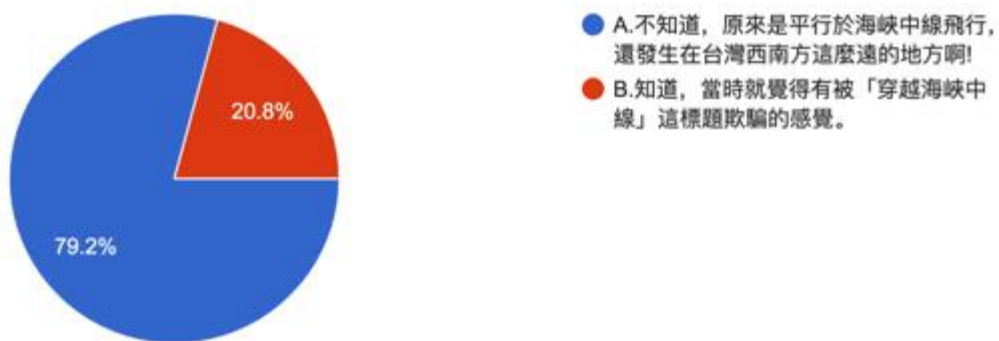

圖 10 題組二問題 5 填答結果圓餅圖

資料來源：作者彙整

題組二問題 5 有 1586 位不知道，原來是平行於海峽中線飛行，還發生在台灣西南方這麼遠的地方啊!。416 位知道，當時就覺得有被「穿越海峽中線」這標題欺騙的感覺。所有填答者接續寫下一題。

6. 2016 年民進黨完全執政以來，媒體頻頻報導共機前來騷擾台灣，請問您覺得？

圖 11 題組二問題 6 填答結果圓餅圖

資料來源：作者彙整

題組二第 6 題有 1126 位認為憤怒，應該驅離，有 251 位認為憂慮，擔心引發戰爭 576 位認為誇大炒作，想轉移民眾焦點，有 49 位認為無感。這部分的結果顯示，雖有約 5%的填答者從本來的憂慮，轉而知道這是誇到炒作，但仍感到憤怒這不但沒有減少，還略微增加，並不符合本文的推論。選擇 B. 憂慮，擔心引發戰爭、C. 誇大炒作，想轉移民眾焦點和 D.無感，共佔調查人數之 43.8%，這些填答者直接跳填題組六結束問卷。至於選擇 A.，憤怒，應該驅離共 1126 位佔調查人數之 56.2%則接著填答題組三。