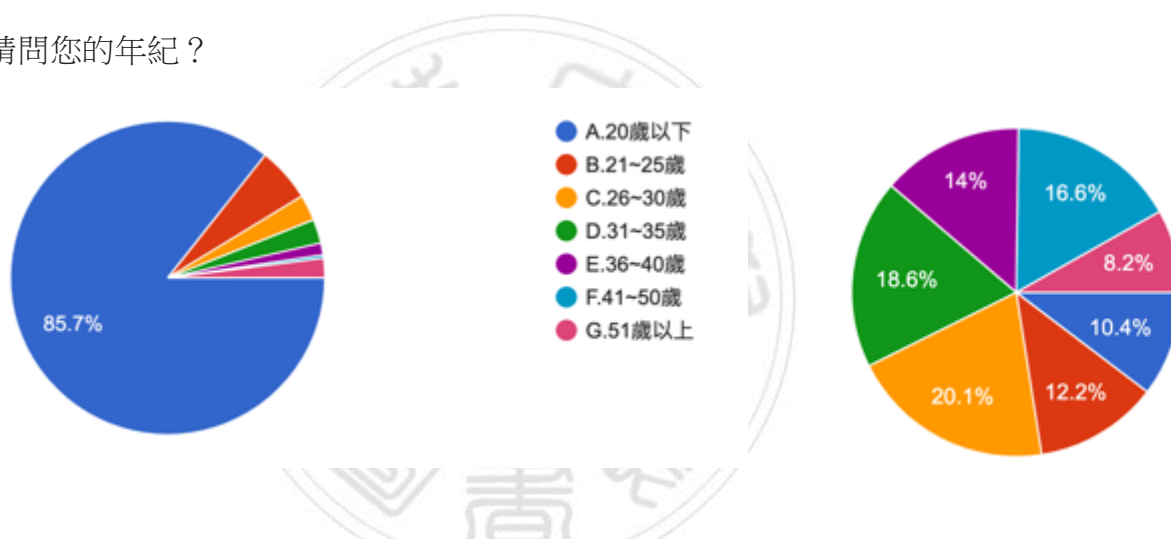

### 1. 請問您的年紀？

圖 22 題組五與題組六問題 1 填答結果圓餅圖

資料來源：作者彙整

左圖是填答到最後堅持要驅離共機的共 892 人；右圖則非堅持驅離共機的共 1110 人。從年齡組成來看，認為堅持要驅離共機的 892 人中，20 歲以下的有 764 人（85.7%），21~25 歲的有 50 人（5.6%），26~30 歲的有 24 人（2.7%），31~35 歲的有 22 人（2.5%），36~40 歲的有 11 人（1.2%），41~50 歲的有 3 人（0.3%），51 歲以上的有 18 人（2%）；對非堅持驅離共機的人中，20 歲以下的有 115 人（10.4%），21~25 歲的有 135 人（12.2%），26~30 歲的有 223 人