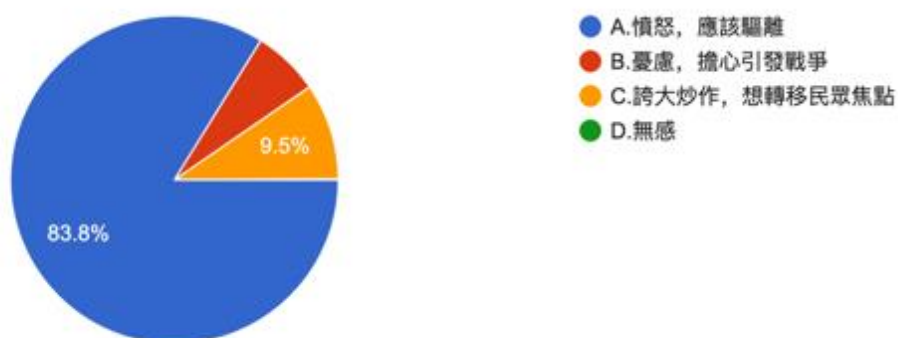

圖 15 題組三問題 4 填答結果圓餅圖

資料來源：作者彙整

題組三第 4 題答案有 1044 位不知道，我以為我們的「防空識別區」就是我們所有，未經我們許可不得進入。有 82 位知道，所以「侵擾台灣西南空域」這種誤導的說法，其實是個該關三天的假新聞。所有填答者接續寫下一題。

5. 2016 年民進黨完全執政以來，媒體頻頻報導共機前來騷擾台灣，請問您覺得？

圖 16 題組三問題 5 填答結果圓餅圖

資料來源：作者彙整