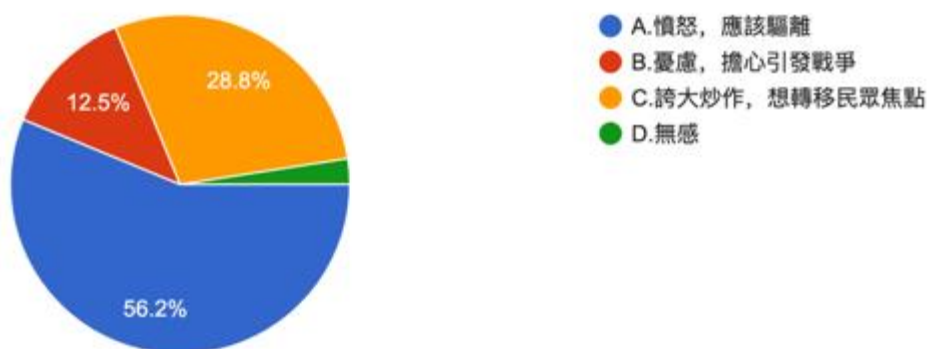

圖 10 題組二問題 5 填答結果圓餅圖

資料來源：作者彙整

題組二問題 5 有 1586 位不知道，原來是平行於海峽中線飛行，還發生在台灣西南方這麼遠的地方啊!。416 位知道，當時就覺得有被「穿越海峽中線」這標題欺騙的感覺。所有填答者接續寫下一題。

6. 2016 年民進黨完全執政以來，媒體頻頻報導共機前來騷擾台灣，請問您覺得？

圖 11 題組二問題 6 填答結果圓餅圖

資料來源：作者彙整

題組二第 6 題有 1126 位認為憤怒，應該驅離，有 251 位認為憂慮，擔心引發戰爭 576 位認為誇大炒作，想轉移民眾焦點，有 49 位認為無感。這部分的結果顯示，雖有約 5%的填答者從本來的憂慮，轉而知道這是誇到炒作，但仍感到憤怒這不但沒有減少，還略微增加，並不符合本文的推論。選擇 B. 憂慮，擔心引發戰爭、C. 誇大炒作，想轉移民眾焦點和 D.無感，共佔調查人數之 43.8%，這些填答者直接跳填題組六結束問卷。至於選擇 A.，憤怒，應該驅離共 1126 位佔調查人數之 56.2%則接著填答題組三。

### 參、題組三填答結果與推論驗證

題組三則說明，所謂台灣西南空域，其實也是可自由飛行的國際空域，如果本文的推論正確，應該又會有一些填答者能因此識破當權者的認知作戰。

題組三填答結果如下：

1. 關於共軍頻頻派機騷擾台灣，隨著時間推移，「穿越海峽中線」的說法，在報導中漸漸被「侵擾台灣西南空域」所取代。請問您覺的，「侵擾」的意思是？

圖 12 題組三問題 1 填答結果圓餅圖

資料來源：作者彙整

題組三第 1 題答案結果有 1028 位認為擅自進入一塊屬於別人的區域，譬如說未經許可走進別人家院子，98 位認為其實是只進入一塊所有人都可以進入的區域，譬如說走進公園裡散步。所有填答者接續寫下一題。