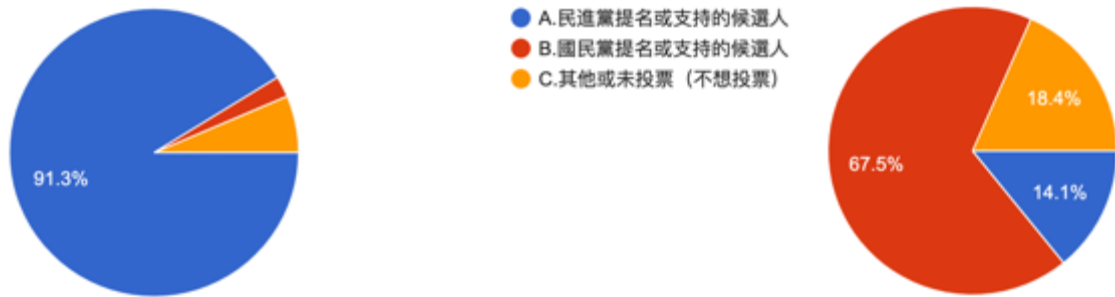

15.請問您在 2018 年縣市長選舉中投給誰（如果您當時未滿 20 歲，您當時想投給誰）？

圖 36 題組五與題組六問題 15 填答結果圓餅圖

資料來源：作者彙整

左圖是填答到最後堅持要驅離共機的共 892 人；右圖則非堅持驅離共機的共 1110 人。從 2018 年縣市長選舉的投票行為來看，堅持要驅離共機的共 892 人中，投給民進黨提名或支持的候選人的有 814 人（91.3%），投給國民黨提名或支持的候選人的有 21 人（2.4%），未投票的有 57 人（6.4%）；非堅持驅離共機的共 1110 人中，投給民進黨提名或支持的候選人的有 157 人（14.1%），投給國民黨提名或支持的候選人的有 749 人（67.5%），未投票的有 204 人（18.4%）。結果也支持本文推論，相對於題組六填答者，題組五填答者明顯較支持民進黨的候選人。