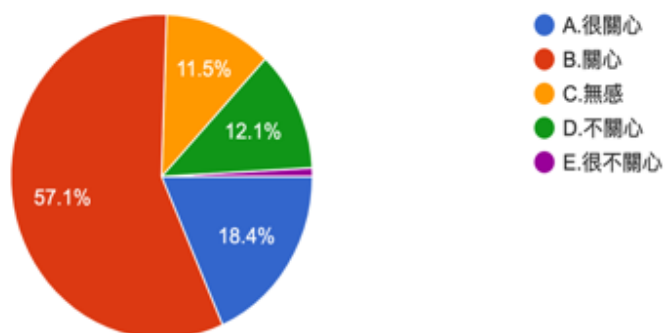

### 壹、題組一填答結果與推論驗證

題組一先直接詢問填答者對於對於共機擾台的觀感。認知作戰能夠發揮作用，應該是因為民眾對於議題的不了解，如此則題組一的填答結果應該可以呈現，民眾的確對所謂共機擾台一知半解。題組一填答結果如下：

1. 2016 年民進黨政府完全執政以來，共軍頻頻派出軍機騷擾台灣，請問您是否關心此事？

圖 2 題組一問題 1 填答結果圓餅圖

資料來源：作者彙整

題組一第 1 題答案結果有 368 位認為很關心，1144 位認為關心，231 位認為無感，242 位認為不關心，17 位認為很不關心。所有填答者接續寫下一題。