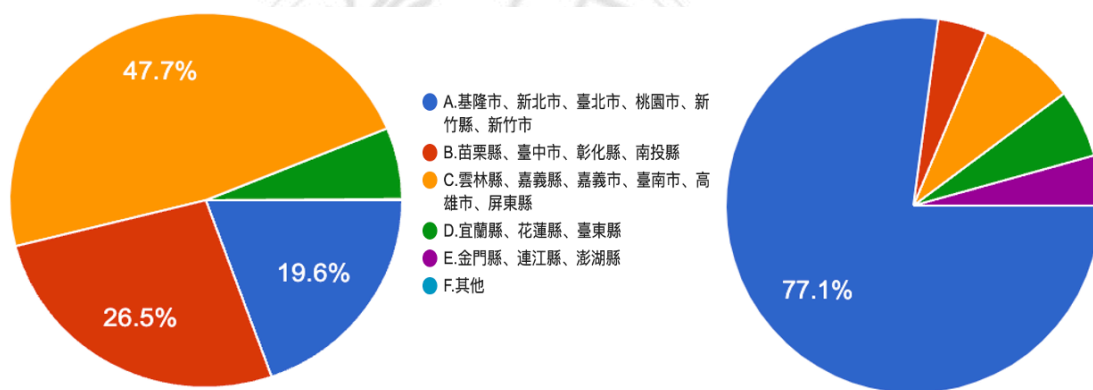

2. 請問您的居住地為何？

圖 21 題組四問題 2 填答結果圓餅圖. 圖 22 題組五問題 2 填答結果圓餅圖

資料來源：作者自行整理

左圖是填答到最後認為陳時中防疫有功卻沒有當選，是台北市選民對他太不公平共人；右圖則是不認為陳時中防疫有功卻沒有當選，是台北市選民對他太不公平共人。從居住地組成來看，認為陳時中防疫有功卻沒有當選，是台北市選民對他太不公平的910人中，居住在基隆市、新北市、臺北市、桃園市、新竹縣、新竹市的有178人 (19.6%)，居住在苗栗縣、臺中市、彰化縣、南投縣的有 241 人(26.5%)，居住在雲林縣、嘉義縣、嘉義市、臺南市、高雄市、屏東縣的有434