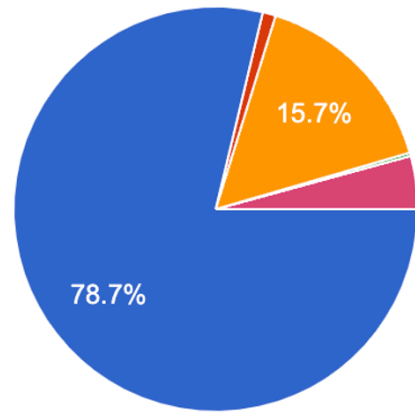

8. 請問您父母是什麼族群？

圖33題組四問題8填答結果圓餅圖。

圖34題組五問題8填答結果圓餅圖

資料來源：作者自行整理

左圖是填答到最後認為陳時中防疫有功卻沒有當選，是台北市選民對他太不公平共910人；右圖則是不認為陳時中防疫有功卻沒有當選，是台北市選民對他太不公平共1534人。從父母的族群分類來看，認為陳時中防疫有功卻沒有當選，是台北市選民對他太不公平的 910 人中，閩南人的有861人（94.6%），客家人的有 22人（2.4%），外省人的有5人（0.5%），原住民的有 21人（2.3%），新住民的有0人（0%），其他的有 0人（0%），上述其兩項的組合的有 1人（0.1%）；不認為陳時中防疫有功卻沒有當選，是台北市選民對他太不公平的1534人中，閩南人的有 1208（78.7%），客家人的有16人（1%），外省人的有 241人（15.7%），原住民的有4人（0.3%），新住民的有0人（0%），其他的有 0人（0%），上述其兩項的組合的有 65 人（4.2%）。