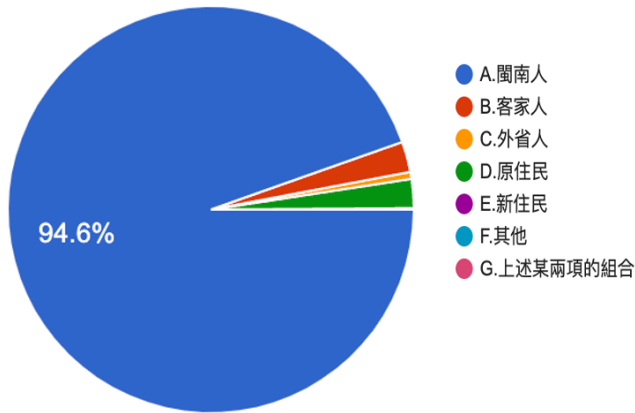

8. 請問您父母是什麼族群？

圖33題組四問題8填答結果圓餅圖。

圖34題組五問題8填答結果圓餅圖

資料來源：作者自行整理

左圖是填答到最後認為陳時中防疫有功卻沒有當選，是台北市選民對他太不公平共910人；右圖則是不認為陳時中防疫有功卻沒有當選，是台北市選民對他太不公平共1534人。從父母的族群分類來看，認為陳時中防疫有功卻沒有當選，是台北市選民對他太不公平的 910 人中，閩南人的有861人（94.6%），客家人的有 22人（2.4%），外省人的有5人（0.5%），原住民的有 21人（2.3%），新住民的有0人（0%），其他的有 0人（0%），上述其兩項的組合的有 1人（0.1%）；不認為陳時中防疫有功卻沒有當選，是台北市選民對他太不公平的1534人中，閩南人的有 1208（78.7%），客家人的有16人（1%），外省人的有 241人（15.7%），原住民的有4人（0.3%），新住民的有0人（0%），其他的有 0人（0%），上述其兩項的組合的有 65 人（4.2%）。