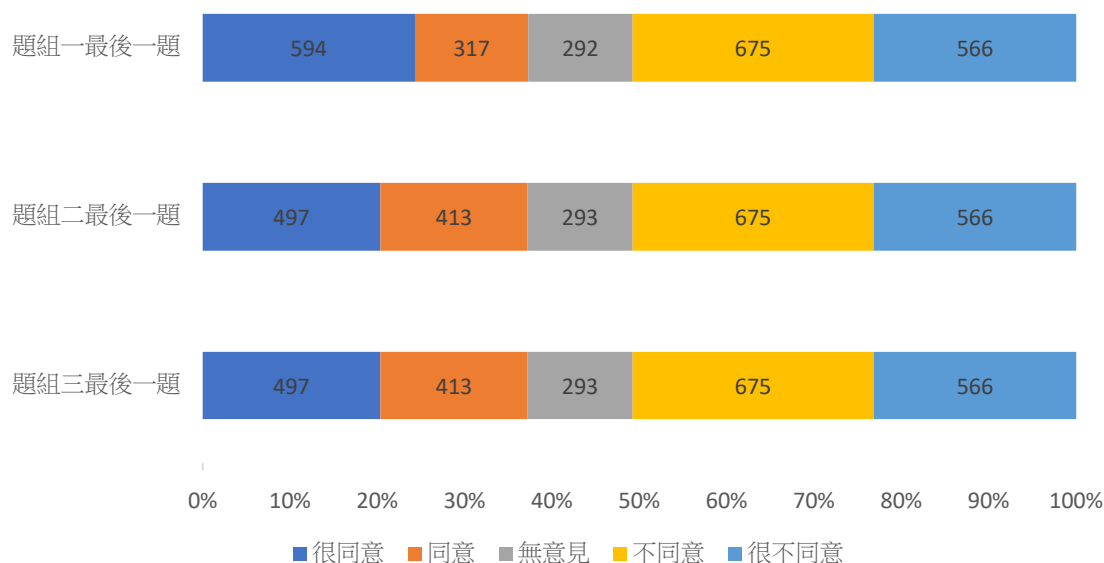

圖 59 題組一到題組三受試者對陳時中防疫有功卻沒能當選，是台北市選民對他太不公平認同比例變化

資料來源：作者自行整理

表 1 題組四、題組五填答結果比較

		題組四 910 人	題組五 1534 人
1.請問您的年紀？	A. 20 歲以下	58 人 (6.4%)	234 人(15.3%)
	B. 21~25 歲	188 人 (20.7%)	275 人 (17.9%)
	C. 26~30 歲	72 人(7.9%)	69 人(4.5%)
	D. 31~35 歲	59 人(6.5%)	352 人(22.9%)
	E. 36~40 歲	144 人(15.8%)	294 人 (19.2%)
	F. 41~50 歲	213 人(23.4%)	148 人(9.6%)
	G. 51 歲以上	176 人 (19.3%)	162 人 (10.6%)
2.請問您的居住地為何？	A.北部地區	178 人 (19.6%)	1183 人 (77.1%)
	B.中部地區	241 人(26.5%)	65 人 (4.2%)
	C.南部地區	434 人(47.7%)	130 人 (8.5%)
	D.東部地區	56 人 (6.2%)	90 人 (5.9%)