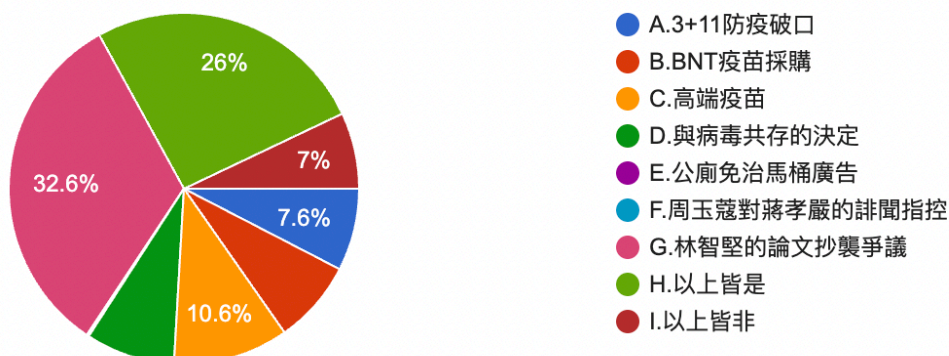

題組二填答結果與推論驗證

題組二提出防疫期間各項防疫政策所衍生出的爭議問題，檢視完成題組後，是否會有部分填答者對陳時中未能當選，是台北市民選民對他太不公平的論述，轉而表示不同意。如果本文推論正確，應該不會有太多陳時中支持者改變論點，畢竟支持陳時中且認同其防疫表現的人，就是政治意識型態的展現。

題組二填答結果

1. 2022 年的台北市長選舉，最後聚焦在幾個議題上，請問您覺得，哪一個事件對陳時中的選情傷害最大？