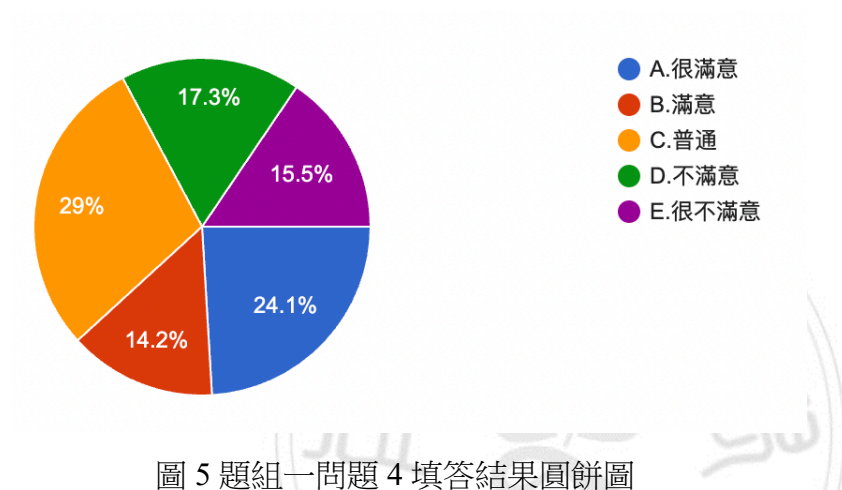

題組一填答結果與推論驗證

題組一先直接詢問填答者對於 2022 年台北市長選舉，陳時中未能當選，對此結果的滿意程度。

題組一填答結果

1. 2022 年年底的九合一大選已經落幕，其中首都台北市市長的選舉特別受到全國性的關注，而且因為有陳時中、黃珊珊、蔣萬安等三位候選人競爭，過程也可說特別的激烈。最後，原先因為防疫有功而在許多民調中呼聲最高的陳時中，並未能當選。請問您是否滿意這個結果？

圖 2 題組一問題 1 填答結果圓餅圖

3. 承上題，在三位候選人中，您最不希望誰當選？

圖 4 題組一問題 3 填答結果圓餅圖

資料來源：作者自行整理

題組一第 3 題答案結果有 1081 位最不希望陳時中當選，71 位最不希望黃珊珊當選，833 位最不希望蔣萬安當選，459 位無意見。所有填答者接續下一題。

4. 陳時中之所以能夠參選台北市長，無疑是因為他在防疫上的成績。請問您覺得，整體上您對陳時中擔任防疫指揮官期間的表現，是否滿意？

圖 5 題組一問題 4 填答結果圓餅圖

資料來源：作者自行整理

題組一第 4 題答案結果有 588 位認為很滿意，346 位認為滿意，708 位認為普通，423 位認為不滿意，379 位認為很不滿意。所有填答者接續下一題。

5. 請問您是否同意，陳時中防疫有功卻沒有當選，是台北市選民對他太不公平？

圖 6 題組一問題 5 填答結果圓餅圖

資料來源：作者自行整理

題組一第 5 題答案結果有 594 位認為很同意，317 位認為同意，292 位認為無意見，675 位認為不同意，566 位認為很不同意。選擇 C 無意見和 D 不同意和 E 很不同意者，共有 1533 位佔調查人數之 62.7%，這些填答者直接跳題組五結束問卷，至於選擇 A 很同意和 B 同意者，共有 911 位佔調查人數之 37.3% 則接著填答題組二。