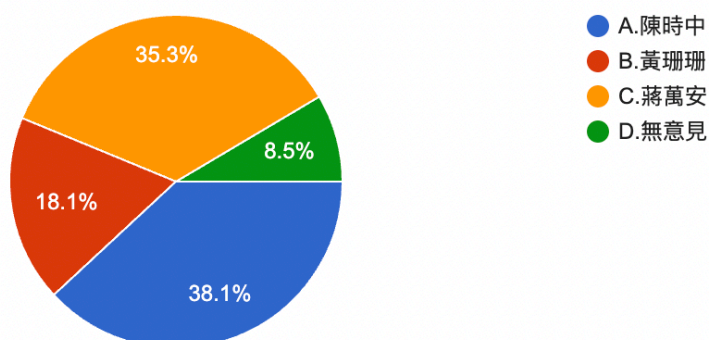

2. 承上題，在三位候選人中，您最希望誰當選？

圖 3 題組一問題 2 填答結果圓餅圖

資料來源：作者自行整理

題組一第 2 題答案結果有 931 位最希望陳時中當選，443 位最希望黃珊珊當選，862 位最希望蔣萬安當選，208 位無意見。所有填答者接續下一題。

3. 承上題，在三位候選人中，您最不希望誰當選？