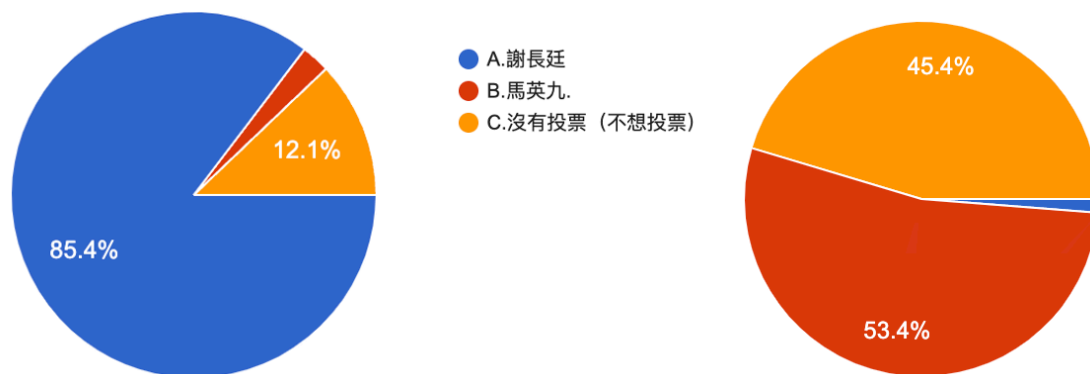

兩岸文化差是很大的有496人（32.3%），覺得兩岸文化相當親近的有 1038 人（67.7%）。結果符合本文推論，相對於題組五填答者，題組四填答者不認同兩岸文化相當親近的人明顯較多。

14. 請問您在2008年總統大選投票給誰（如果您當時未滿20歲，您當時想投給誰）？

圖45題組四問題14填答結果圓餅圖. 圖46題組五問題14填答結果圓餅圖

資料來源：作者自行整理

左圖是填答到最後認為陳時中防疫有功卻沒有當選，是台北市選民對他太不公平共910人；右圖則是不認為陳時中防疫有功卻沒有當選，是台北市選民對他太不公平共1534人。從2008年總統大選的投票行為分類來看，認為陳時中防疫有功卻沒有當選，是台北市選民對他太不公平的 910 人中，投給謝長廷的有777人（85.4%），投給馬英九的有23人（2.5%），未投票的有110人（12.1%）；不認為陳時中防疫有功卻沒有當選，是台北市選民對他太不公平的1534人中，投給謝長廷的有 19 人（1.2%），投給馬英九的有 819 人（53.4%），未投票的有 696 人（45.4%）。結果符合本文推論，相對於題組五填答者，題組四填答者明顯較支持民進黨的謝長廷。