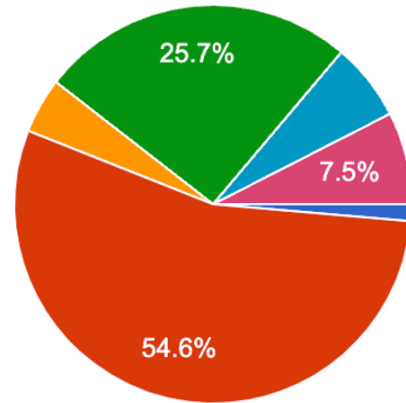

19. 請問您在接下來的2024年總統大選希望投給誰(如果您屆時仍未滿20歲，您想投給誰)？

圖55題組四問題19填答結果圓餅圖.

圖56題組五問題19填答結果圓餅圖

資料來源：作者自行整理

左圖是填答到最後認為陳時中防疫有功卻沒有當選，是台北市選民對他太不公平共910人；右圖則是不認為陳時中防疫有功卻沒有當選，是台北市選民對他太不公平共1534人。從2024年總統大選的投票選擇來看，認為陳時中防疫有功卻沒有當選，是台北市選民對他太不公平的 910 人中，希望投給賴清德的有866人（95.2%），希望投給侯友宜的有13人（1.4%），希望投給郭台銘的有13人（1.4%），希望投給柯文哲的有17人（1.9%），選擇其他的有0人（0%），尚未決定的有0人（0%），不想投票的有1人（0.1%）；不認為陳時中防疫有功卻沒有當選，是台北市選民對他太不公平的1534人中，希望投給賴清德的有21人（1.4%），希望投給侯友宜的有838人（54.6%），希望投給郭台銘的有69人（4.5%），希望投給柯文哲的有394人（25.7%），選擇其他候選人的有0人（0%），尚未決定的有97人（6.3%），不想投票的有115人（7.5%）。結果也支持本文推論，相對於題組五填答者，題組四填答者明顯為死忠支持民進黨的候選人賴清德，題組四與題組五的填答結果幾乎完全互斥。