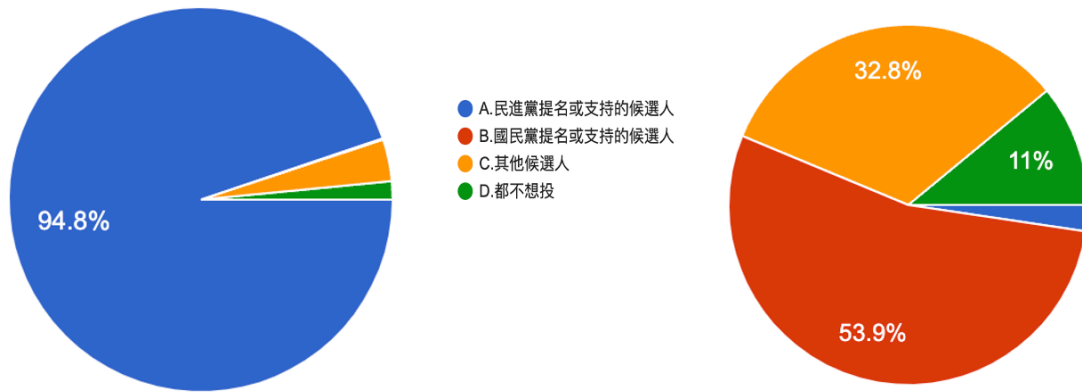

18. 請問您在2022年縣市長選舉中投票給誰（如果您當時未滿20歲，您當時想投給誰）？

圖53題組四問題18填答結果圓餅圖。

圖54題組五問題18填答結果圓餅圖

資料來源：作者自行整理

左圖是填答到最後認為陳時中防疫有功卻沒有當選，是台北市選民對他太不公平共910人；右圖則是不認為陳時中防疫有功卻沒有當選，是台北市選民對他太不公平共1534人。從2022年縣市長選舉的投票行為來看，認為陳時中防疫有功卻沒有當選，是台北市選民對他太不公平的 910 人中，投給民進黨提名或支持的候選人的有 863人(94.8%)，投給國民黨提名或支持的候選人的有 1人(0.1%)，投給其他候選人的有 32 人 (3.5%)，都不想投的有 14人 (1.5%)；不認為陳時中防疫有功卻沒有當選，是台北市選民對他太不公平的1534人中，投給民進黨提名或支持的候選人的有 36人 (2.3%)，投給國民黨提名或支持的候選人的有 827 人 (53.9%)，投給其他候選人的有 503 人 (32.8%)，都不想投的有 168 人 (11%)。結果也支持本文推論，相對於題組五填答者，題組四填答者明顯較支持民進黨提名或支持的候選人。