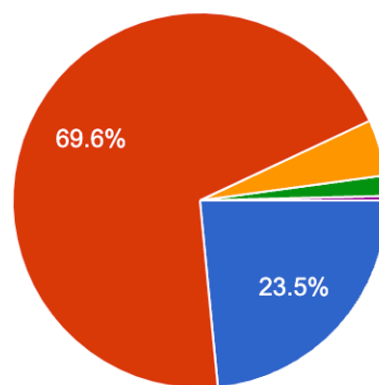

圖42題組五問題12填答結果圓餅圖

資料來源：作者自行整理

左圖是填答到最後認為陳時中防疫有功卻沒有當選，是台北市選民對他太不公平共910人；右圖則是不認為陳時中防疫有功卻沒有當選，是台北市選民對他太不公平共1534人。從對於用言語侮辱中國與中國人的分類來看，認為陳時中防疫有功卻沒有當選，是台北市選民對他太不公平的 910 人中，覺得很憤怒的有 120人 (13.2%)，覺得不妥的有 249人 (27.4%)，雖覺得不妥，但很贊同的有