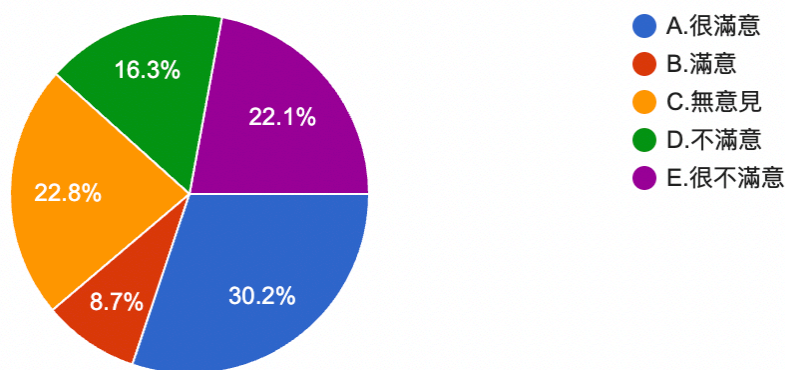

題組一填答結果與推論驗證

題組一先直接詢問填答者對於 2022 年台北市長選舉，陳時中未能當選，對此結果的滿意程度。

題組一填答結果

1. 2022 年年底的九合一大選已經落幕，其中首都台北市市長的選舉特別受到全國性的關注，而且因為有陳時中、黃珊珊、蔣萬安等三位候選人競爭，過程也可說特別的激烈。最後，原先因為防疫有功而在許多民調中呼聲最高的陳時中，並未能當選。請問您是否滿意這個結果？

圖 2 題組一問題 1 填答結果圓餅圖