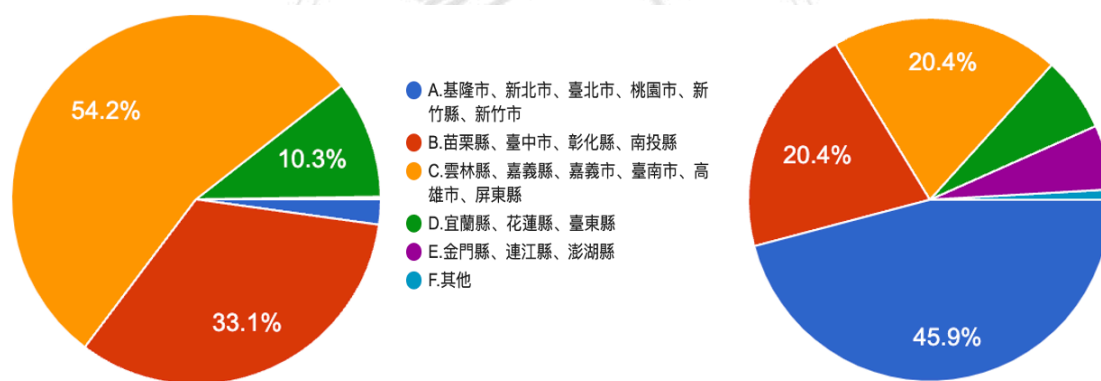

3. 請問您的出身地為何？

圖 23 題組四問題 3 填答結果圓餅圖。

圖 24 題組五問題 3 填答結果圓餅圖

資料來源：作者自行整理

左圖是填答到最後認為陳時中防疫有功卻沒有當選，是台北市選民對他太不公平共910人；右圖則是不認為陳時中防疫有功卻沒有當選，是台北市選民對他太不公平共1534人。從出生地組成來看，認為陳時中防疫有功卻沒有當選，是台北市選民對他太不公平的910人中，出生在基隆市、新北市、臺北市、桃園市、新竹縣、新竹市的有20人(2.2%)，出生在苗栗縣、臺中市、彰化縣、南投縣的有301人(33.1%)，出生在雲林縣、嘉義縣、嘉義市、臺南市、高雄市、屏東縣