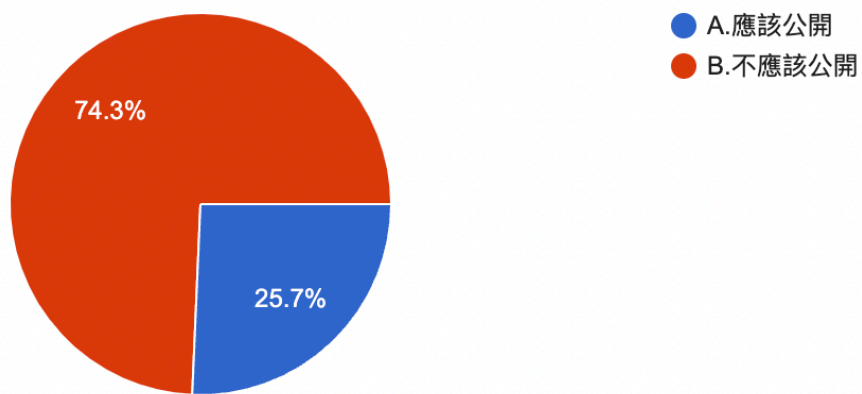

5. 高端疫苗未獲國際認證，施打高端疫苗的國人出國，得補打有獲得國際認證的疫苗。請問您覺得，政府採購高端疫苗的合約是否應該公開，以便調查是否有弊端？

圖 11 題組二問題 5 填答結果圓餅圖

資料來源：作者自行整理

題組二第 5 題答案結果有 234 位認為應該公開，677 位認為不應該公開。所有填答者接續下一題。