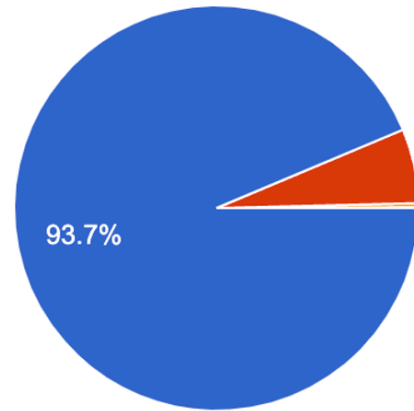

7. 請問您慣用語言為何？

圖31題組四問題7填答結果圓餅圖.

圖32題組五問題7填答結果圓餅圖

資料來源：作者自行整理

左圖是填答到最後認為陳時中防疫有功卻沒有當選，是台北市選民對他太不公平共910人；右圖則是不認為陳時中防疫有功卻沒有當選，是台北市選民對他太不公平共1534人。從語言分類來看，認為陳時中防疫有功卻沒有當選，是台北市選民對他太不公平的 910 人中，國語的有282人（31%），閩南語的有622 人（68.4%）。客語的有1人（0.1%），原住民語言的有4人（0.4%），新住民母國語言的有1人（0.1%），其他的有 0人(0%)；不認為陳時中防疫有功卻沒有當選，是台北市選民對他太不公平的1534人中，國語的有 1437 人(93.7%)，閩南語的有 91人（5.9%），客語的有5人（0.3%），原住民語言的有 1人（0.1%），新住民母國語言的有0人（0%），其他的有0人（0%）。在此意外發現，堅決支持陳時中者，以閩南語為慣用語的比例特別高。