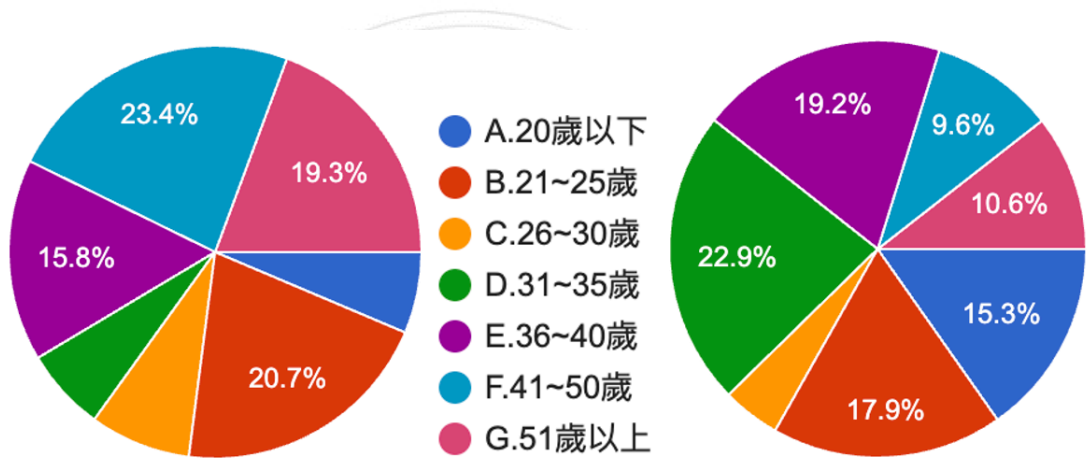

差異大的比例也較高，而認為自己是中國人的比例較低；相反的認為陳時中防疫失敗，且不同意陳時中未能當選，是台北市選民對他太不公平的填答者，有著偏藍的政治族群認同，對於兩岸文化認為較親近，而認為自己是中國人的比例也較高，且對於侮辱中國人的用詞感到反感。

題組四與題組五填答結果

1. 請問您的年紀？

圖 19 題組四問題 1 填答結果圓餅圖。 圖 20 題組五問題 1 填答結果圓餅圖

資料來源：作者自行整理

左圖是填答到最後認為陳時中防疫有功卻沒有當選，是台北市選民對他太不公平共 910 人；右圖則是不認為陳時中防疫有功卻沒有當選，是台北市選民對他太不公平共 1534 人。從年齡組成來看，認為陳時中防疫有功卻沒有當選，是台北市選民對他太不公平的人中，20 歲以下的有 58 人（6.4%），21~25 歲的有 188 人（20.7%），26~30 歲的有 72 人（7.9%），31~35 歲的有 59 人（6.5%），36~40 歲的有 144 人（15.8%），41~50 歲的有