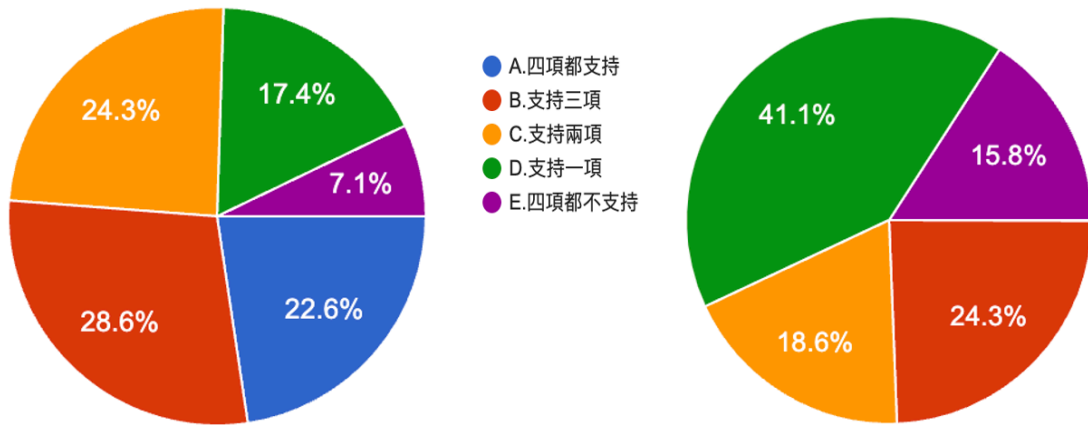

17. 2021年年底的四項公投，反萊豬、珍愛藻礁、大選綁公投、核四啟用，請問您是否支持？

圖51題組四問題17填答結果圓餅圖。

圖52題組五問題17填答結果圓餅圖

資料來源：作者自行整理

2021年年底的四項公投，民進黨主張四項都不支持，相反的國民黨則主張四項都支持，而左圖是填答到最後認為陳時中防疫有功卻沒有當選，是台北市選民對他太不公平共910人；右圖則是不認為陳時中防疫有功卻沒有當選，是台北市選民對他太不公平共1534人。從2021年年底的四項公投投票行為來看，認為陳時中防疫有功卻沒有當選，是台北市選民對他太不公平的 910 人中，四項都支持的有206人(22.6%)，支持三項的有260人(28.6%)，支持二項的有221人(24.3%)，支持一項的有158人(17.4%)，四項都不支持的有65人(7.1%)；不認為陳時中防疫有功卻沒有當選，是台北市選民對他太不公平的1534人中，四項都支持的有1人(0.1%)，支持三項的有373人(24.3%)，支持二項的有286人(18.6%)，支持一項的有631人(41.1%)，四項都不支持的有243人(15.8%)，此結果則不符合本文之推論，題組四填答者四項都支持的比例反而明顯較高。