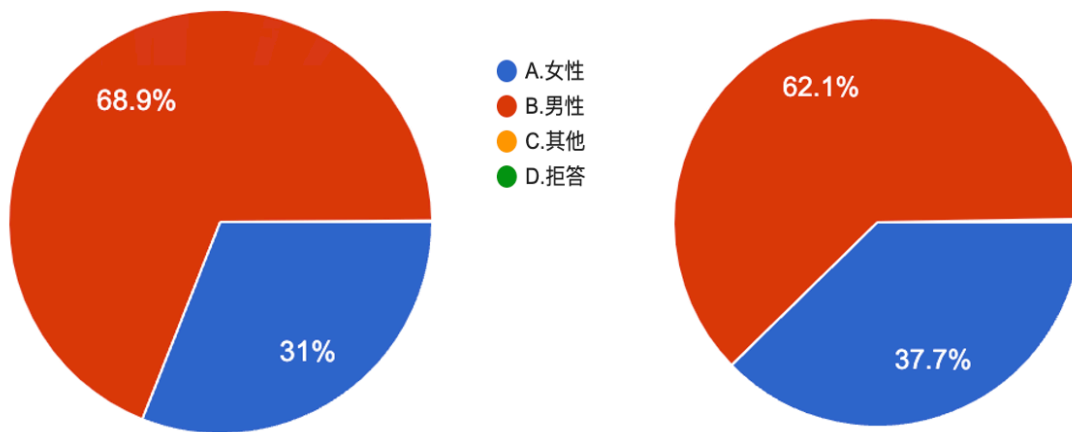

20. 請問您的性別？

圖57題組四問題20填答結果圓餅圖。

圖58題組五問題20填答結果圓餅圖

資料來源：作者自行整理

左圖是填答到最後認為陳時中防疫有功卻沒有當選，是台北市選民對他太不公平共 910 人；右圖則是不認為陳時中防疫有功卻沒有當選，是台北市選民對他太不公平共 1534 人。從性別分類來看，認為陳時中防疫有功卻沒有當選，是台北市選民對他太不公平的 910 人中，女性有 282 人（31%），男性有 627 人（68.9%），其他的有 1 人(0.1%)，拒答的為 0 人(0%)；不認為陳時中防疫有功卻沒有當選，是台北市選民對他太不公平共 1534 人中，女性有 578 人（37.7%），男性有 952 人（62.1%），其他的有 2 人(0.1%)，拒答的有 2 人(0.1%)。