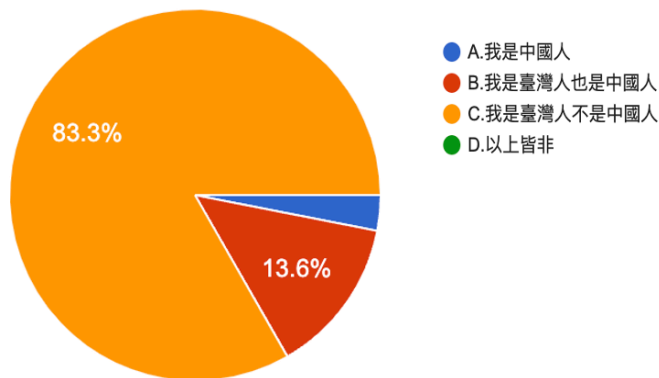

圖36題組五問題9填答結果圓餅圖

9. 請問您認為自己是？

圖35題組四問題9填答結果圓餅圖。