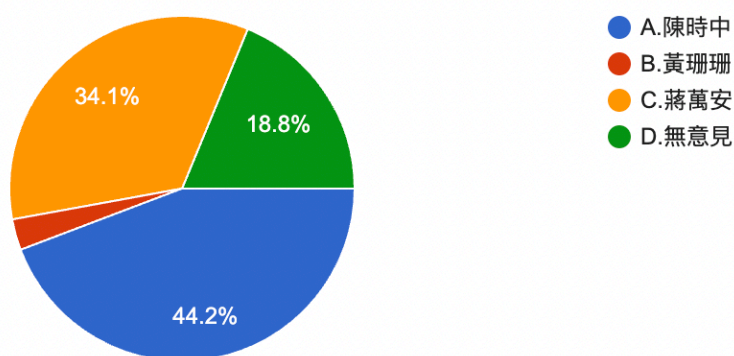

圖 4 題組一問題 3 填答結果圓餅圖

資料來源：作者自行整理