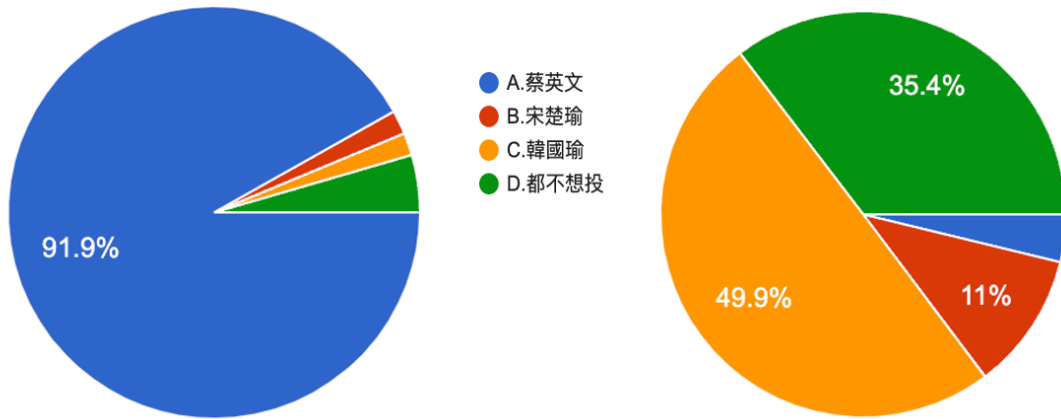

16. 請問您在2020年總統大選中投票給誰（如果您當時未滿20歲，您當時想投給誰）？

圖49題組四問題16填答結果圓餅圖。

圖50題組五問題16填答結果圓餅圖

資料來源：作者自行整理

左圖是填答到最後認為陳時中防疫有功卻沒有當選，是台北市選民對他太不公平共910人；右圖則是不認為陳時中防疫有功卻沒有當選，是台北市選民對他太不公平共1534人。從2020年總統大選的投票行為來看，認為陳時中防疫有功卻沒有當選，是台北市選民對他太不公平的 910 人中，投給蔡英文的有836人（91.9%），投給宋楚瑜的有17人（1.9%），投給韓國瑜的有16人（1.8%），都不想投的有41人（4.5%）；不認為陳時中防疫有功卻沒有當選，是台北市選民對他太不公平的1534人中，投給蔡英文的有58人（3.8%），投給宋楚瑜的有168人（11%），投給韓國瑜的有765人（49.9%），都不想投的有543人（35.4%）。結果也支持本文推論，相對於題組五填答者，題組四填答者明顯較支持蔡英文。