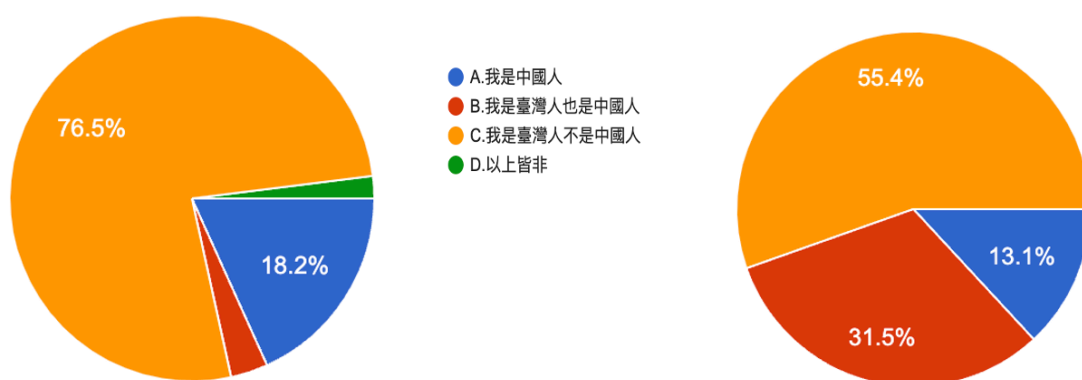

數據來分析的話，題組四的填答者中，A+B「不否認自己是中國人」的有 196人（21.5%），而題組五的填答者中，A+B「不否認自己是中國人」的有 561人（36.6%），相較於題組四填答者，題組五的填答者中，不否認自己是中國人的比例，高出了15%。

11. 如果「中國」在此是指「中華民國」，請問您認為自己是？

圖39題組四問題11填答結果圓餅圖。

圖40題組五問題11填答結果圓餅圖

資料來源：作者自行整理