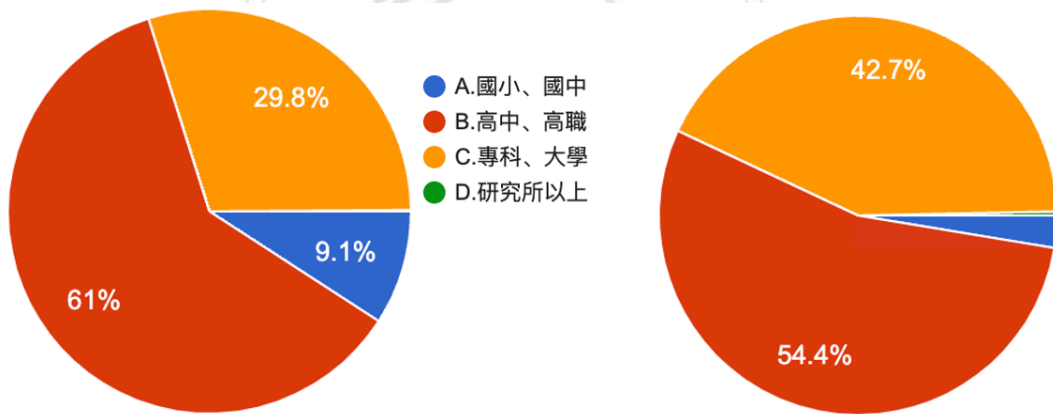

4. 請問您的教育程度（含在學中）？

圖 25 題組四問題 4 填答結果圓餅圖。

圖 26 題組五問題 4 填答結果圓餅圖

資料來源：作者自行整理

左圖是填答到最後認為陳時中防疫有功卻沒有當選，是台北市選民對他太不公平共910人；右圖則是不認為陳時中防疫有功卻沒有當選，是台北市選民對他太不公平共1534人。從教育程度來看，認為陳時中防疫有功卻沒有當選，是台北市選民對他太不公平的 910 人中，國中小畢業的有83人(9.1%)，高中職畢業的