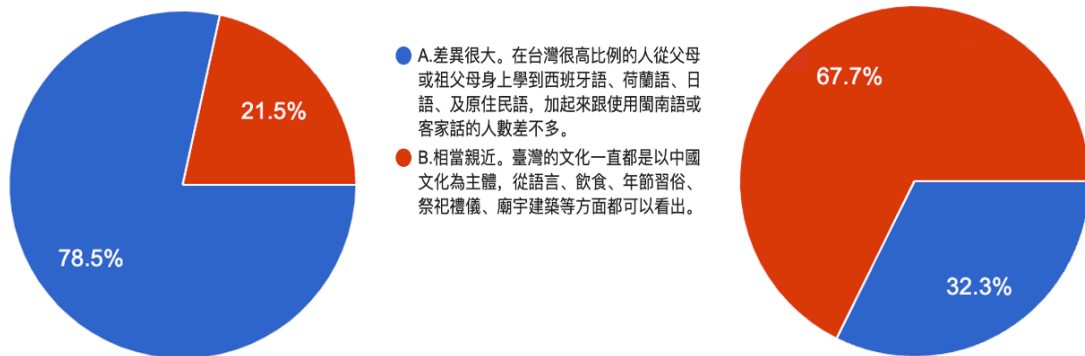

90 人（9.9%），覺得很貼切，沒什麼不妥的有 59人(6.5%)，拍手叫好，跟著一起罵的有 392人（43.1%）；不認為陳時中防疫有功卻沒有當選，是台北市選民對他太不公平的1534人中，覺得很憤怒的有 360人（23.5%），覺得不妥的有 1067 人（69.6%），雖覺得不妥，但很贊同的有 74 人（4.8%），覺得很貼切，沒什麼不妥的有 27人(1.8%)，拍手叫好，跟著一起罵的有 6人（0.4%）。這裡的結果亦符合本文推論，題組四填答者相較於填組五填答者，對仇中用語的反感度較低，甚至有超過50%的填答者贊同仇中用語，兩邊差距明顯。

13. 您覺得兩岸之間在文化上的關係如何？

圖43題組四問題13填答結果圓餅圖.

圖44題組五問題13填答結果圓餅圖

資料來源：作者自行整理

左圖是填答到最後認為陳時中防疫有功卻沒有當選，是台北市選民對他太不公平共910人；右圖則是不認為陳時中防疫有功卻沒有當選，是台北市選民對他太不公平共1534人。從兩岸之間在文化上差異認知的分類來看，認為陳時中防疫有功卻沒有當選，是台北市選民對他太不公平的 910 人中，認為兩岸文化差異很大的有 714 人（78.5%），覺得兩岸文化相當親近的有196 人（21.5%）；不認為陳時中防疫有功卻沒有當選，是台北市選民對他太不公平的1534人中，認為