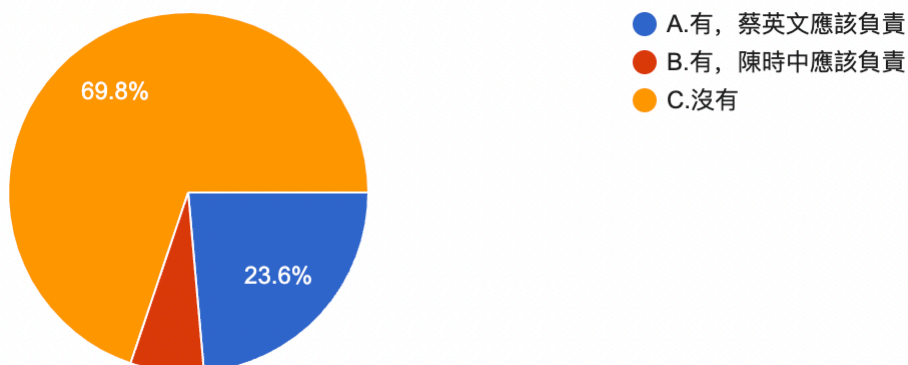

圖 8 題組二問題 2 填答結果圓餅圖

資料來源：作者自行整理

題組二第 2 題答案結果有 115 位認為陳時中作為指揮官應該為此決定負責，55 位認為是施壓放寬防疫規定的人該負責，當時的會議紀錄應該要公布，426 位認為陳時中已經說過 3+11 不是破口，萬華阿公店才是破口，315 位認為以上皆非。所有填答者接續下一題。

3. 請問您覺得，政府有沒有刁難民間採購 BNT 疫苗？

圖 9 題組二問題 3 填答結果圓餅圖