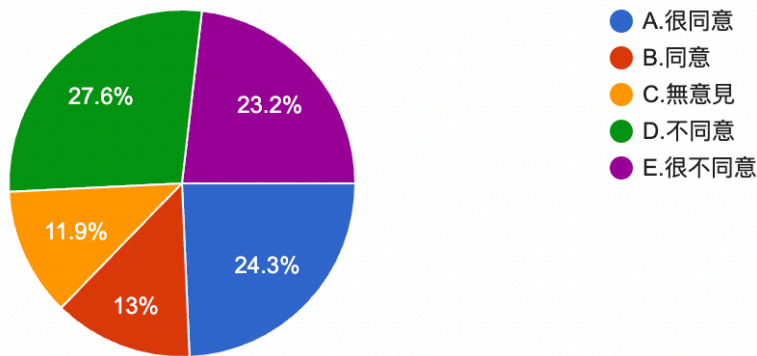

資料來源：作者自行整理

題組一第 4 題答案結果有 588 位認為很滿意，346 位認為滿意，708 位認為普通，423 位認為不滿意，379 位認為很不滿意。所有填答者接續下一題。

5. 請問您是否同意，陳時中防疫有功卻沒有當選，是台北市選民對他太不公平？

圖 6 題組一問題 5 填答結果圓餅圖

資料來源：作者自行整理

題組一第 5 題答案結果有 594 位認為很同意，317 位認為同意，292 位認為無意見，675 位認為不同意，566 位認為很不同意。選擇 C 無意見和 D 不同意和 E 很不同意者，共有 1533 位佔調查人數之 62.7%，這些填答者直接跳題組五結束問卷，至於選擇 A 很同意和 B 同意者，共有 911 位佔調查人數之 37.3% 則接著填答題組二。