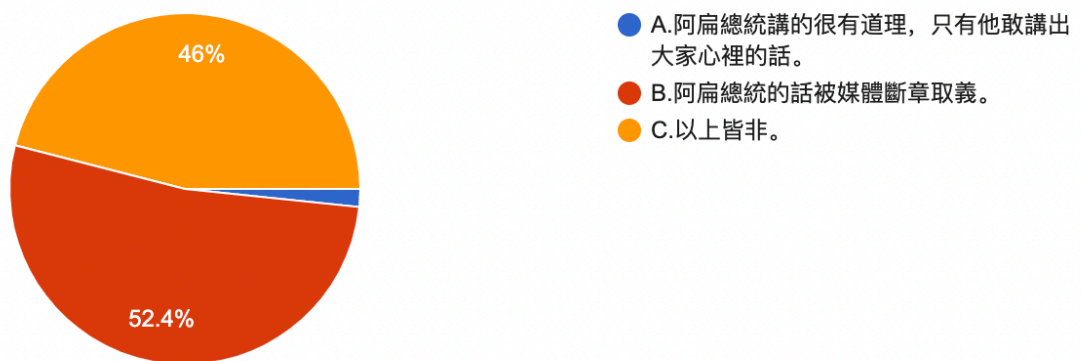

圖 12 題組二問題 6 填答結果圓餅圖

資料來源：作者自行整理

題組二第 6 題答案結果有 15 位認為阿扁總統講的很有道理，只有他敢講出大家心裡的話，477 位認為阿扁總統的話被媒體斷章取義，419 位認為以上皆非。所有填答者接續下一題。

7. 請問您是否同意，陳時中防疫有功卻沒有當選，是台北市選民對他太不公平？

圖 13 題組二問題 7 填答結果圓餅圖

資料來源：作者自行整理

題組二第 7 題答案結果有 497 位認為很同意，413 位認為同意，1 位認為無意見，0 位認為不同意，0 位認為很不同意。但一如本文的推論，題組二的題目幾乎沒有對填答者產生影響，只有 1 位選擇 C 無意見佔調查人數之 0.1%，沒有任何人選擇 D 不同意和 E 很不同意，這位選擇 C 無意見填答者直接跳題組五結束問卷，至於選擇 A 很同意和 B 同意者，共有 910 位佔調查人數之 99.9%則接著填答題組三。