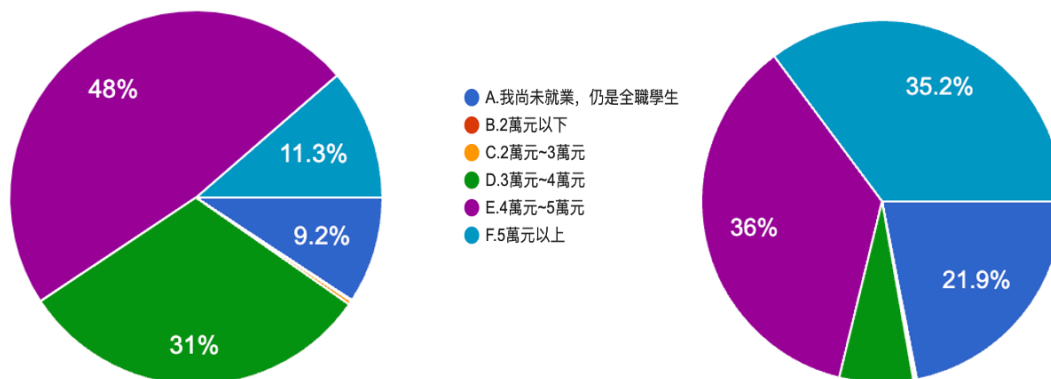

事其他行業的有 566人（36.9%）。

6. 請問您目前的工作，平均月薪大約是？

圖29題組四問題6填答結果圓餅圖.

圖30題組五問題6填答結果圓餅圖

資料來源：作者自行整理

左圖是填答到最後認為陳時中防疫有功卻沒有當選，是台北市選民對他太不公平共910人；右圖則是不認為陳時中防疫有功卻沒有當選，是台北市選民對他太不公平共1534人。從月薪分類來看，認為陳時中防疫有功卻沒有當選，是台北市選民對他太不公平的 910 人中，尚未就業，仍是全職學生的有 84人(9.2%)，2 萬元以下的有1人 (0.1%)，2萬元~3萬元的有3人(0.3%)，3 萬元~4 萬元的有 282人 (31%)，4萬元~5 萬元的有 437人 (48%)，5 萬元以上的有103人 (11.3%)；不認為陳時中防疫有功卻沒有當選，是台北市選民對他太不公平的 1534人中，尚未就業，仍是全職學生的有336人 (21.9%)，2 萬元以下的有2人 (0.1%)，2萬元~3 萬元的有 3人(0.2%)，3 萬元~4 萬元的有 101人 (6.6%)，4 萬元~5萬元的有 552 人 (36%)，5 萬元以上的有 540人(35.2%)。