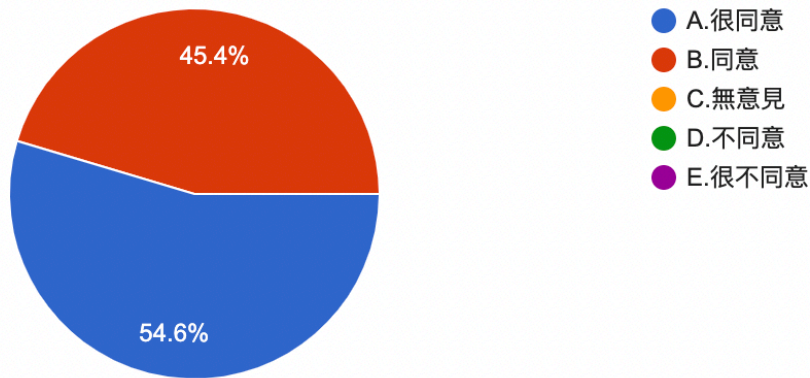

圖 17 題組三問題 4 填答結果圓餅圖

資料來源：作者自行整理

題組三第 4 題答案結果有 0 位認為既然之前防疫成功是因為台灣人氣質好，後來防疫失敗就是因為台灣人氣質變差了，130 位認為防疫鬆綁太急太突然，沒做好準備，陳時中身為防疫指揮官，必須負責，780 位認為其他。所有填答者接續下一題。

5. 請問您是否同意，陳時中防疫有功卻沒有當選，是台北市選民對他太不公平？

圖 18 題組三問題 5 填答結果圓餅圖