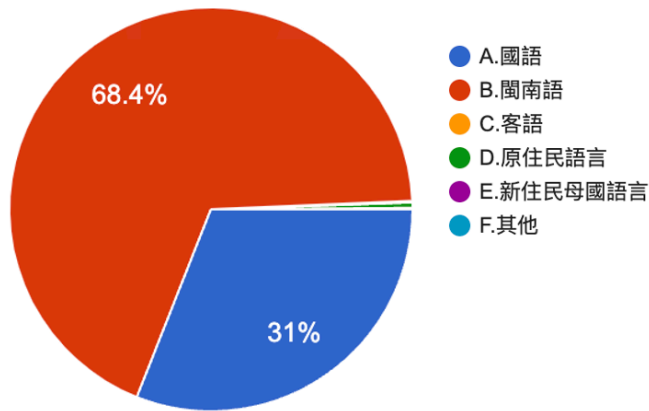

7. 請問您慣用語言為何？

圖31題組四問題7填答結果圓餅圖.

圖32題組五問題7填答結果圓餅圖

資料來源：作者自行整理

左圖是填答到最後認為陳時中防疫有功卻沒有當選，是台北市選民對他太不公平共910人；右圖則是不認為陳時中防疫有功卻沒有當選，是台北市選民對他太不公平共1534人。從語言分類來看，認為陳時中防疫有功卻沒有當選，是台北市選民對他太不公平的 910 人中，國語的有282人（31%），閩南語的有622 人（68.4%）。客語的有1人（0.1%），原住民語言的有4人（0.4%），新住民母國語言的有1人（0.1%），其他的有 0人(0%)；不認為陳時中防疫有功卻沒有當選，是台北市選民對他太不公平的1534人中，國語的有 1437 人(93.7%)，閩南語的有 91人（5.9%），客語的有5人（0.3%），原住民語言的有 1人（0.1%），新住民母國語言的有0人（0%），其他的有0人（0%）。在此意外發現，堅決支持陳時中者，以閩南語為慣用語的比例特別高。