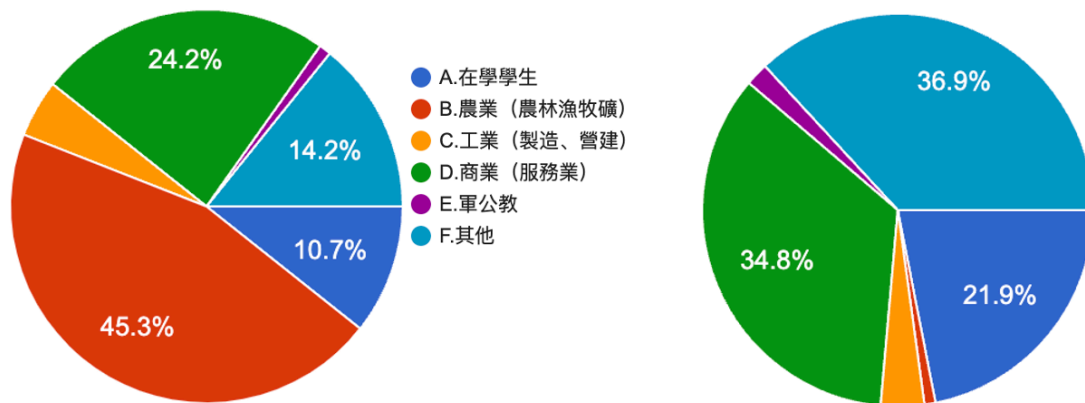

有555人（61%），大專畢業的有 271 人(29.8%)，研究所畢業的有 0人（0%）；不認為陳時中防疫有功卻沒有當選，是台北市選民對他太不公平的 1534人中，國中小畢業的有40人（2.6%），高中職畢業的有 834人（54.4%），大專畢業的有 655 人(42.7%)，研究所畢業的有 5人（0.3%）。

5. 請問您目前的工作是？

圖 27 題組四問題 5 填答結果圓餅圖。

圖 28 題組五問題 5 填答結果圓餅圖