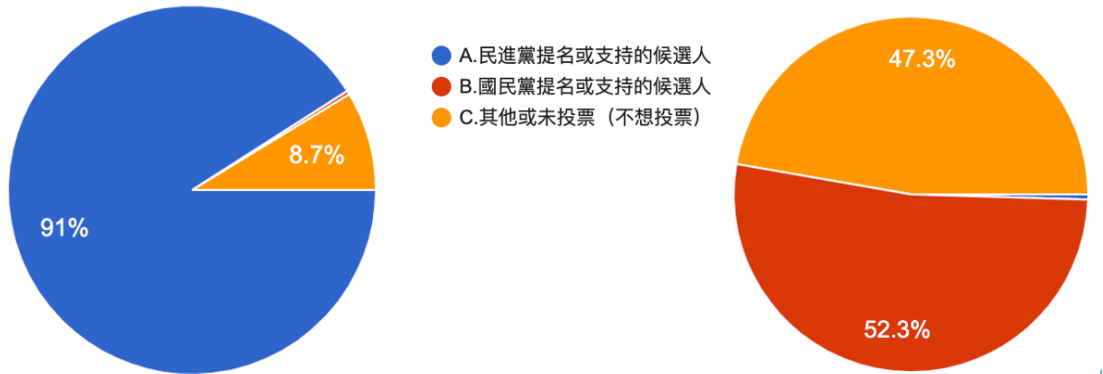

15. 請問您在2018年縣市長選舉中投給誰（如果您當時未滿20歲，您當時想投給誰）？

圖47題組四問題15填答結果圓餅圖.

圖48題組五問題15填答結果圓餅圖

資料來源：作者自行整理

左圖是填答到最後認為陳時中防疫有功卻沒有當選，是台北市選民對他太不公平共910人；右圖則是不認為陳時中防疫有功卻沒有當選，是台北市選民對他太不公平共1534人。從2018年縣市長選舉的投票行為來看，認為陳時中防疫有功卻沒有當選，是台北市選民對他太不公平的 910 人中，投給民進黨提名或支持的候選人的有 828人(91%)，投給國民黨提名或支持的候選人的有 3人(0.3%)，投給其他或未投票的有 79 人 (8.7%)；不認為陳時中防疫有功卻沒有當選，是台北市選民對他太不公平的1534人中，投給民進黨提名或支持的候選人的有 7人 (0.5%)，投給國民黨提名或支持的候選人的有 802 人 (52.3%)，投給其他或未投票的有 725人 (47.3%)。結果也支持本文推論，相對於題組五填答者，題組四填答者明顯較支持民進黨的候選人。