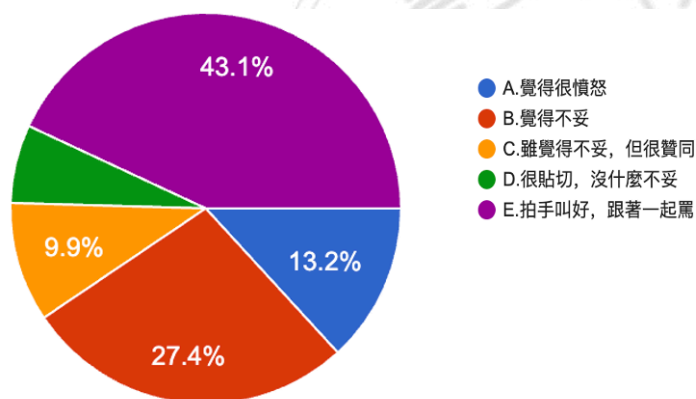

圖42題組五問題12填答結果圓餅圖

850 人 (55.4%)，認為自己以上皆非的有 0 人 (0%)。如此結果亦支持本文推論，相較於題組五填答者，題組四填答者中，否認自己也是中國人的比例高出超過 20%，且如果將選項A、B整合為「不否認自己是中國人」的數據來分析的話，題組四的填答者中，A+B「不否認自己是中國人」的有 196人 (21.5%)，而題組五的填答者中，A+B「不否認自己是中國人」的有 684人 (44.6%)，相較於題組四填答者，題組五的填答者中，不否認自己是中國人的比例，更高出了超過 20%。

12. 如果看到「支那賤畜」、「中國豬」之類的侮辱中國與中國人的用語，您覺得？

圖41題組四問題12填答結果圓餅圖。