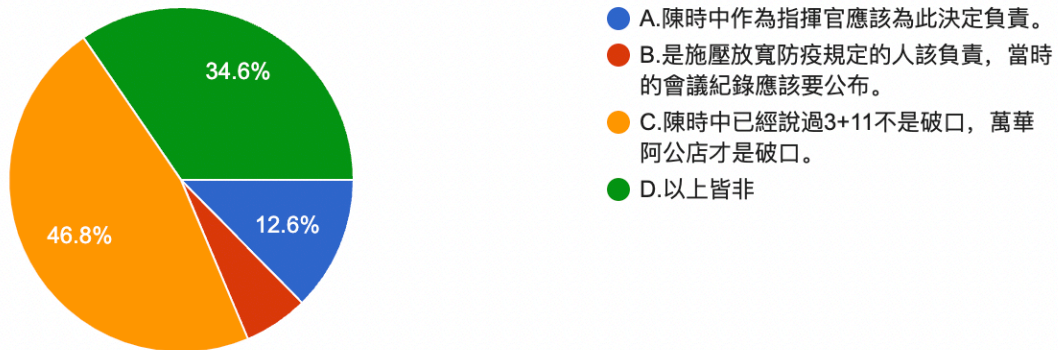

圖 7 題組二問題 1 填答結果圓餅圖

資料來源：作者自行整理

題組二第 1 題答案結果有 69 位認為 3+11 防疫破口，70 位認為 BNT 疫苗採購，97 位認為高端疫苗，75 位認為與病毒共存的決定，0 位認為公廁免治馬桶廣告，0 位認為周玉蔻對蔣孝嚴的緋聞指控，297 位認為林智堅的論文抄襲爭議，237 位認為以上皆是，64 位認為以上皆非。所有填答者接續下一題。

2. 一般認為，將防疫檢疫放寬為 3+11 天，是導致 2021 年疫情爆發，防疫得提升為三級警戒的原因。請問您覺得？