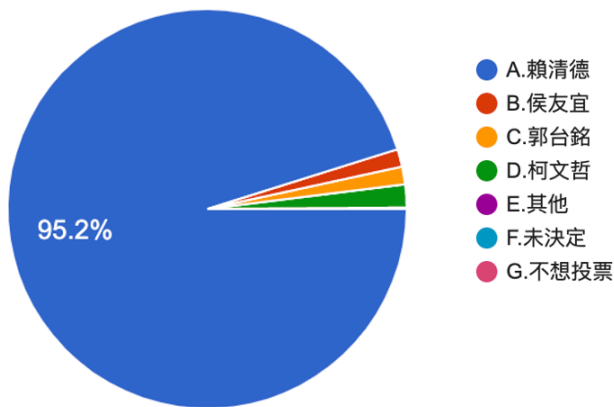

19. 請問您在接下來的2024年總統大選希望投給誰(如果您屆時仍未滿20歲，您想投給誰)？

圖55題組四問題19填答結果圓餅圖.

圖56題組五問題19填答結果圓餅圖

資料來源：作者自行整理

左圖是填答到最後認為陳時中防疫有功卻沒有當選，是台北市選民對他太不公平共910人；右圖則是不認為陳時中防疫有功卻沒有當選，是台北市選民對他太不公平共1534人。從2024年總統大選的投票選擇來看，認為陳時中防疫有功卻沒有當選，是台北市選民對他太不公平的 910 人中，希望投給賴清德的有866人（95.2%），希望投給侯友宜的有13人（1.4%），希望投給郭台銘的有13人（1.4%），希望投給柯文哲的有17人（1.9%），選擇其他的有0人（0%），尚未決定的有0人（0%），不想投票的有1人（0.1%）；不認為陳時中防疫有功卻沒有當選，是台北市選民對他太不公平的1534人中，希望投給賴清德的有21人（1.4%），希望投給侯友宜的有838人（54.6%），希望投給郭台銘的有69人（4.5%），希望投給柯文哲的有394人（25.7%），選擇其他候選人的有0人（0%），尚未決定的有97人（6.3%），不想投票的有115人（7.5%）。結果也支持本文推論，相對於題組五填答者，題組四填答者明顯為死忠支持民進黨的候選人賴清德，題組四與題組五的填答結果幾乎完全互斥。