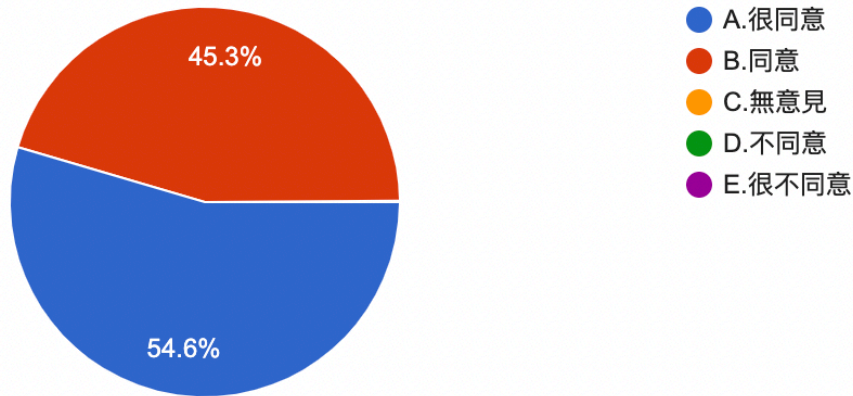

圖 12 題組二問題 6 填答結果圓餅圖

資料來源：作者自行整理

題組二第 6 題答案結果有 15 位認為阿扁總統講的很有道理，只有他敢講出大家心裡的話，477 位認為阿扁總統的話被媒體斷章取義，419 位認為以上皆非。所有填答者接續下一題。

7. 請問您是否同意，陳時中防疫有功卻沒有當選，是台北市選民對他太不公平？

圖 13 題組二問題 7 填答結果圓餅圖

資料來源：作者自行整理

題組二第 7 題答案結果有 497 位認為很同意，413 位認為同意，1 位認為無意見，0 位認為不同意，0 位認為很不同意。但一如本文的推論，題組二的題目幾乎沒有對填答者產生影響，只有 1 位選擇 C 無意見佔調查人數之 0.1%，沒有任何人選擇 D 不同意和 E 很不同意，這位選擇 C 無意見填答者直接跳題組五結束問卷，至於選擇 A 很同意和 B 同意者，共有 910 位佔調查人數之 99.9%則接著填答題組三。