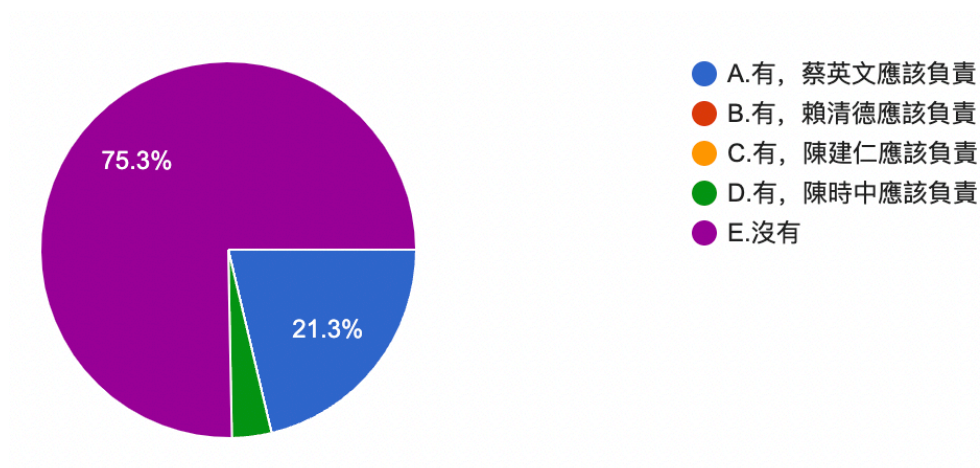

題組二第 3 題答案結果有 215 位認為有，蔡英文應該負責，60 位認為有，陳時中應該負責，636 位認為沒有。所有填答者接續下一題。

4. 請問您覺得，政府有沒有護航高端疫苗？

圖 10 題組二問題 4 填答結果圓餅圖

資料來源：作者自行整理

題組二第 4 題答案結果有 194 位認為有，蔡英文應該負責，0 位認為有，賴清德應該負責，0 位認為有，陳建仁應該負責，31 位認為有，陳時中應該負責，686 位認為沒有。所有填答者接續下一題。