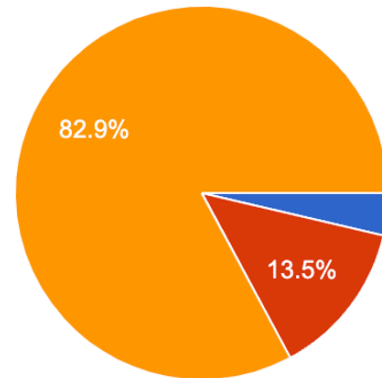

圖36題組五問題9填答結果圓餅圖

資料來源：作者自行整理

左圖是填答到最後認為陳時中防疫有功卻沒有當選，是台北市選民對他太不公平共910人；右圖則是不認為陳時中防疫有功卻沒有當選，是台北市選民對他太不公平共1534人。從自我認同的分類來看，認為陳時中防疫有功卻沒有當選，是台北市選民對他太不公平的 910 人中，認為自己是中國人的有28人 (3.1%)，認為自己是臺灣人也是中國人的有 124 人(13.6%)，認為自己是臺灣人不是中國人的有 758人 (83.3%)，認為自己以上皆非的有0人(0%)；不認為陳時中防疫有功卻沒有當選，是台北市選民對他太不公平的1534人中，認為自己是中國人的有56人 (3.7%)，認為自己是臺灣人也是中國人的有 207 人 (13.5%)，認為自己是臺灣人不是中國人的有 1271 人 (82.9%)，認為自己以上皆非的有 0 人(0%)，此結果並不符合本文之推論，題組四否認自己是中國人的填答者並無明顯高於題組五的填答者。