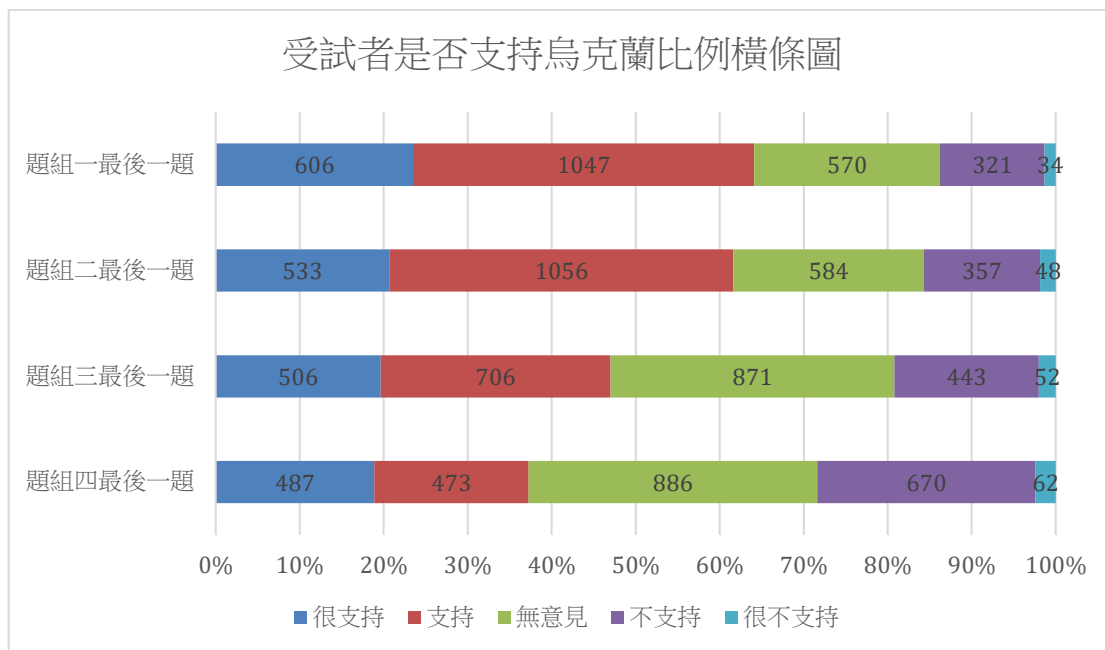

圖 40 題組一到題組四受試者對是否支持烏克蘭變化

資料來源：作者自行繪製

表 1 題組五、題組六填答結果比較

		題組五 960 人	題組六 1618 人
1. 請問您的年紀？	A.20 歲以下	454 人 (47.3%)	287 人 (17.7%)
	B.21~25 歲	122 人 (12.7%)	448 人 (27.7%)
	C.26~30 歲	46 人 (4.8%)	167 人 (10.3%)
	D.31~35 歲	40 人 (4.2%)	141 人 (8.7%)
	E.36~40 歲	47 人 (4.9%)	137 人 (8.5%)
	F.41~50 歲	169 人 (17.6%)	266 人 (16.4%)
	G.51 歲以上	82 人 (8.5%)	172 人 (10.6%)
2. 請問您的居住地為何？	A.基隆市、新北市、臺北市、桃園市、新竹縣、新竹市	419 人 (43.6%)	460 人 (28.4%)
	B.苗栗縣、臺中市、彰化縣、南投縣	175 人 (18.2%)	293 人 (18.1%)
	C.雲林縣、嘉義縣、嘉義市、臺南市、高雄市、屏東縣	325 人 (33.9%)	779 人 (48.1%)
	D.宜蘭縣、花蓮縣、臺東縣	27 人 (2.8%)	67 人 (4.1%)
	E.金門縣、連江縣、澎湖縣	11 人 (1.1%)	14 人 (0.9%)
	F.其他	3 人 (0.33%)	5 人 (0.3%)