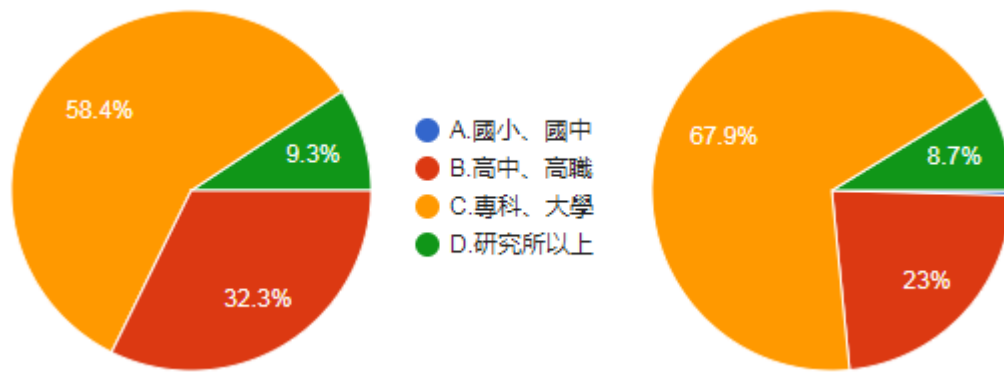

4.請問您的教育程度（含在學中）？

圖 25 題組五、六問題 4 填答結果圓餅圖

資料來源：作者整理

左圖是填答到最後對於支持烏克蘭的共 960 人；右圖則是無意見與不支持共 1618 人。從教育程度來看，認為支持的 960 人中，國小、國中畢業的有 0 人（0%），高中職畢業的有 310 人（32.3%），大專畢業的有 561 人（58.4%），研究所畢業的有人 89（9.3%）；認為不支持的 1618 人中，國小、國中畢業的有 7 人（0.4%），高中職畢業的有 372 人（23%），大專畢業的有 1098 人（67.9%），研究所畢業的有人 141（8.7%）。