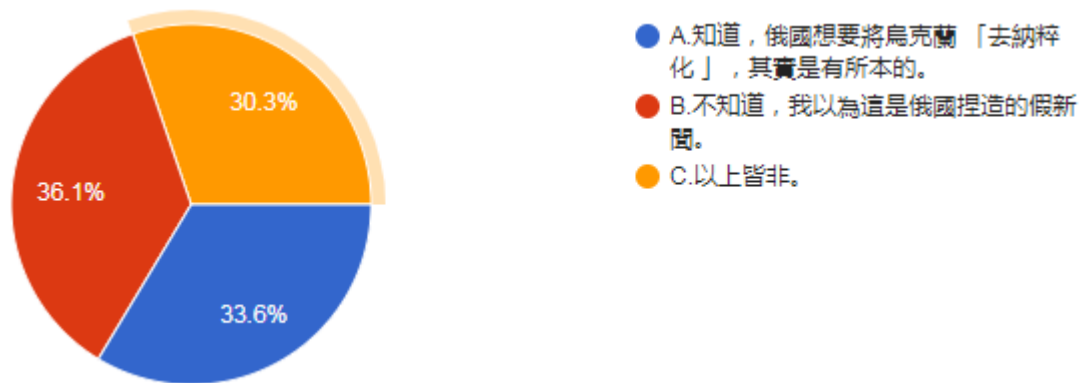

2.您是否知道，烏克蘭「亞速營」所使用的部隊標誌，與二次大戰期間納粹德軍的標誌相似，甚至在俄烏戰爭開戰前，美國著名的時代雜誌（TIME）就製作專題影片（<https://www.youtube.com/watch?v=fy910FG46C4>），批評「亞速營」的右派極端白人至上主義與新納粹主義，是惡名昭彰？

圖 13 題組三問題 2 填答結果圓餅圖

資料來源：作者整理

題組三第 2 題答案結果有 730 位認為知道，俄國想要將烏克蘭「去納粹化」，其實是有所本的，784 位認為不知道，我以為這是俄國捏造的假新聞，657 位認為以上皆非。所有填答者接續寫下一題。