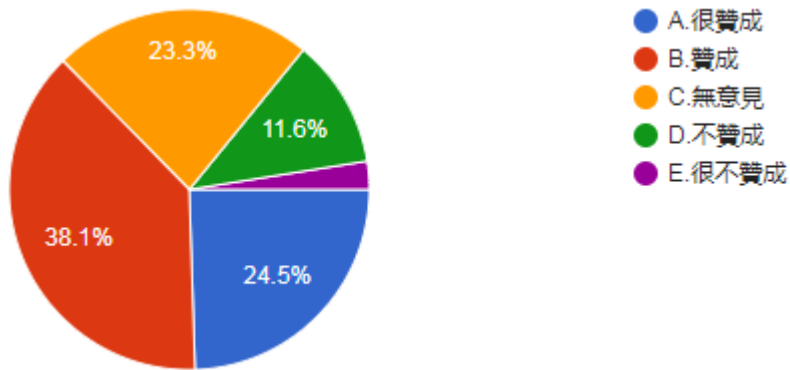

圖 4 題組一問題 3 填答結果圓餅圖

資料來源：作者整理

題組一第 3 題答案結果有 630 位認為很贊成，1336 位認為贊成，403 位認為無意見，164 位認為不贊成，45 位認為很不贊成。所有填答者接續寫下一題。

4.我國對烏克蘭也表達了支持，外交部成立了專戶，提供烏克蘭人道援助。請問您覺得？

圖 5 題組一問題 4 填答結果圓餅圖

資料來源：作者整理

題組一第 4 題答案結果有 631 位認為很贊成，983 位認為贊成，600 位認為無意見，298 位認為不贊成，65 位認為很不贊成。所有填答者接續寫下一題。