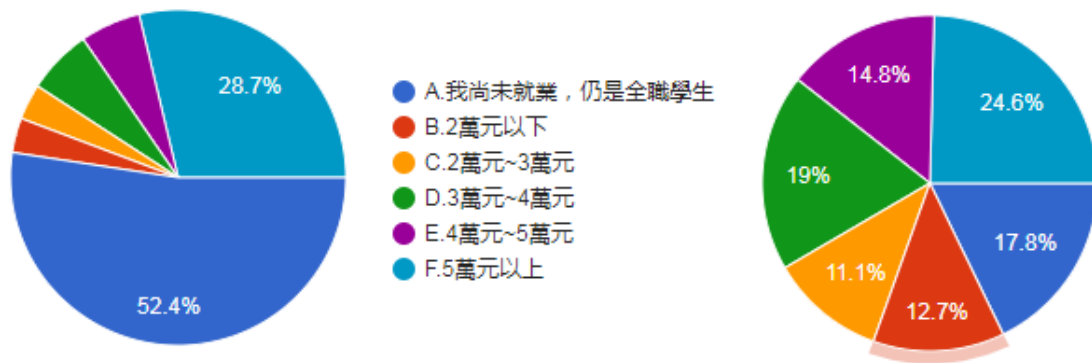

6.請問您目前的工作，平均月薪大約是？

圖 27 題組五、六問題 6 填答結果圓餅圖

資料來源：作者整理

左圖是填答到最後對於支持烏克蘭的共 960 人；右圖則是無意見與不支持共 1618 人。從月薪分類來看，認為支持的 960 人中，尚未就業，仍是全職學生的有 503 人（52.4%），2 萬元以下的有 32 人（3.3%），2 萬元~3 萬元的有 33 人（3.4%），3 萬元~4 萬元的有 60 人（6.3%），4 萬元~5 萬元的有 56 人（5.8%），5 萬元以上的有 276 人（28.7%）；認為不支持的 1618 人中，尚未就業，仍是全職學生的有 288 人（17.8%），2 萬元以下的有 205 人（12.7%），2 萬元~3 萬元的有 180 人（11.1%），3 萬元~4 萬元的有 307 人（19%），4 萬元~5 萬元的有 240 人（14.8%），5 萬元以上的有 398 人（24.6%）。