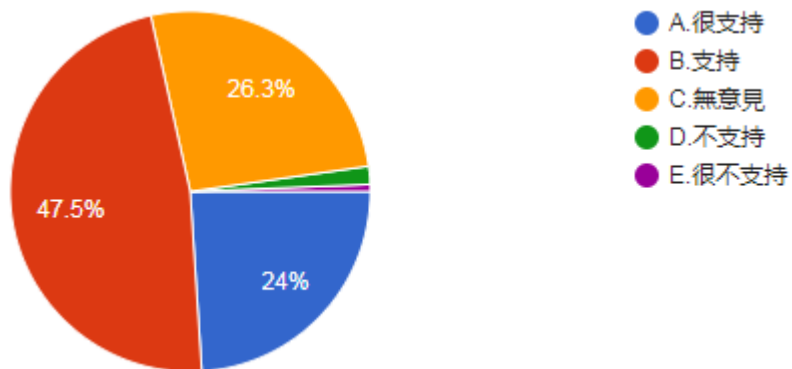

圖 10 題組二問題 4 填答結果圓餅圖

資料來源：作者整理

題組二第 4 題答案結果有 73 位認為俄國不可以侵略烏克蘭，但亞塞拜然可以侵略亞美尼亞，1287 位認為既然俄國不可侵略烏克蘭，亞塞拜然也不可侵略亞美尼亞，70 位認為既然亞塞拜然可以侵略亞美尼亞，俄國也可以侵略烏克蘭，791 位認為無意見。所有填答者接續寫下一題。

5.請問在俄烏戰爭中，您是否支持烏克蘭?

圖 11 題組二問題 5 填答結果圓餅圖