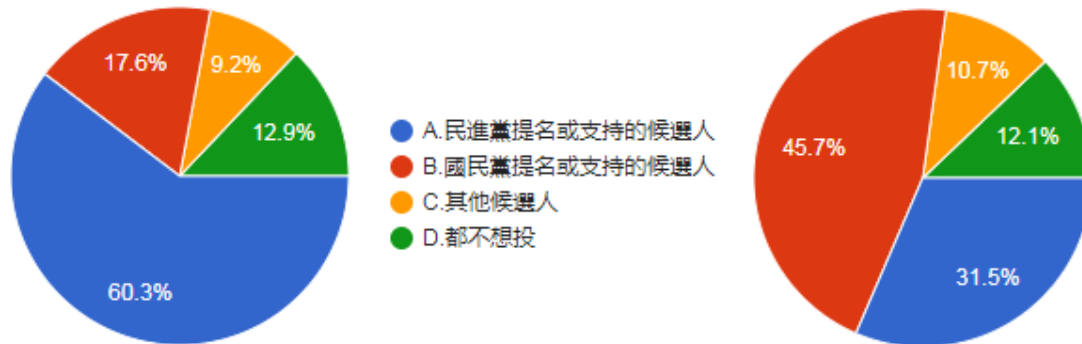

18.您在 2022 年縣市長選舉中投票給誰（如果您當時未滿 20 歲，您當時想投給誰）？

圖 39 題組五問題 18 填答結果圓餅圖

資料來源：作者整理

左圖是填答到最後對於支持烏克蘭的共 960 人；右圖則是不支持共 1618 人。從 2022 年縣市長選舉的投票行為來看，對於支持烏克蘭的 960 人中，投給民進黨提名或支持的候選人的有 579 人（60.3%），投給國民黨提名或支持的候選人的有 169 人（17.6%），其他候選人的有 88 人（9.2%），都不想投的有 124 人（12.9%）；對於不支持烏克蘭的 1618 人中，投給民進黨提名或支持的候選人的有 509 人（31.5%），投給國民黨提名或支持的候選人的有 740 人（45.7%），其他候選人的有 173 人（10.7%），都不想投的有 196 人（12.1%）。結果也支持本文推論，相對於題組六填答者，題組五填答者明顯更支持民進黨的候選人，高出 28.8%。