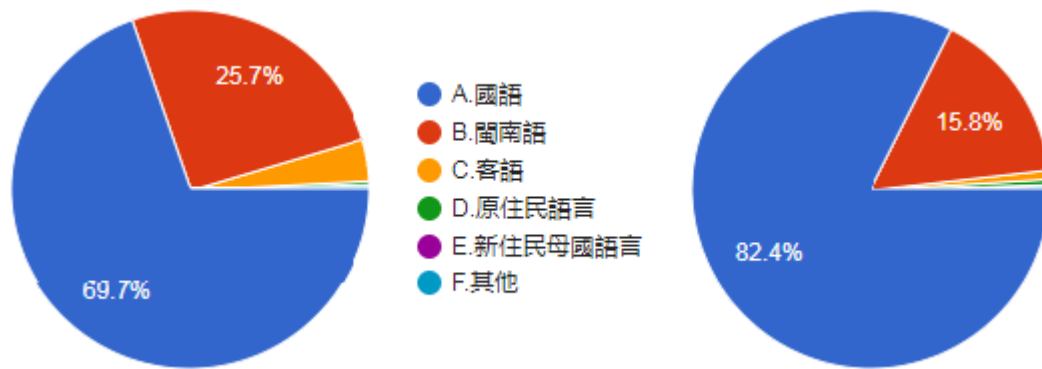

7.請問您慣用語言為何？

圖 28 題組五、六問題 7 填答結果圓餅圖

資料來源：作者整理

左圖是填答到最後對於支持烏克蘭的共 960 人；右圖則是無意見與不支持共 1618 人。從慣用語言分類來看，認為支持的 960 人中，國語的有 669 人（69.7%），閩南語的有 247 人（25.7%），客語的有 4 人（1.3%），原住民語言的有 3 人（0.3%），新住民母國語言的有 1 人（0.1%），其他的有 4 人（0.4%）；認為不支持的 1618 人中，國語的有 1334 人（82.4%），閩南語的有 255 人（15.8%），客語的有 13 人（0.8%），原住民語言的有 8 人（0.5%），新住民母國語言的有 2 人（0.1%），其他的有 6 人（0.4%）。