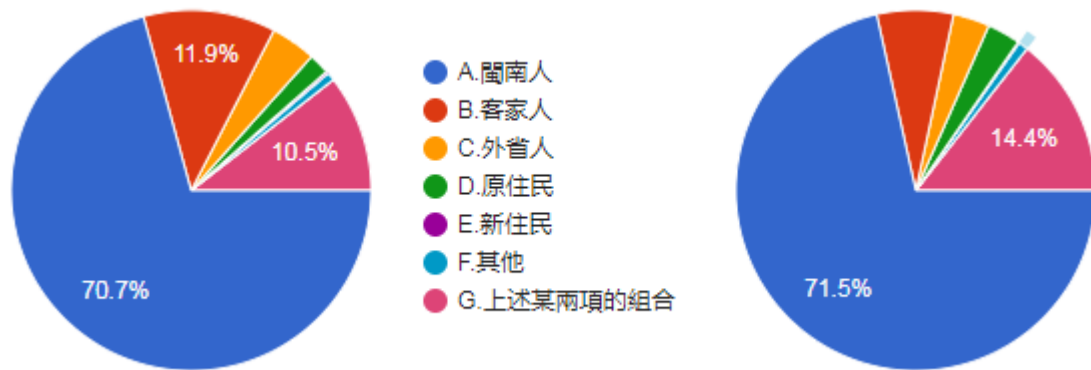

8.請問您父母是什麼族群？

圖 29 題組五、六問題 8 填答結果圓餅圖

資料來源：作者整理

左圖是填答到最後對於支持烏克蘭的共 960 人；右圖則是無意見與不支持共 1618 人。從父母的族群分類來看，認為支持的 960 人中，閩南人的有 679 人（70.7%），客家人的有 114 人（11.9%），外省人的有 39 人（4.1%），原住民的有 18 人（1.9%），新住民的有 2 人（0.2%），其他的有 7 人（0.7%），上述其兩項的組合的有 101 人（10.5%）；認為不支持的 1618 人中，閩南人的有 1157 人（71.5%），客家人的有 111 人（6.9%），外省人的有 53 人（3.3%），原住民的有 48 人（3%），新住民的有 0 人（0%），其他的有 14 人（0.9%），上述其兩項的組合的有 233 人（14.4%）。