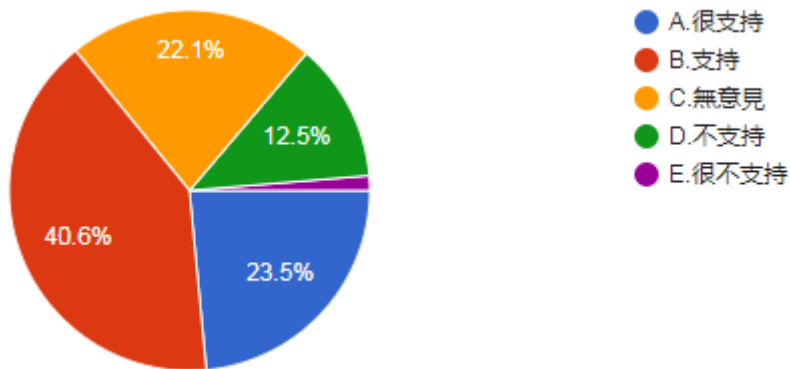

5.請問在俄烏戰爭中，您是否支持烏克蘭?

圖 6 題組一問題 5 填答結果圓餅圖

資料來源：作者整理

題組一第 5 題答案結果有 606 位認為很支持，1047 位認為支持，570 位認為無意見，321 位認為不支持，34 位認為很不支持。選擇 D 不支持和 E 很不支持者，共有 355 位佔調查人數之 13.8%，這些填答者直接跳填題組五結束問卷。至於選擇 A.很支持、B.支持以及 C.無意見，共 2223 位佔調查人數之 86.2%

則接著填答題組二。