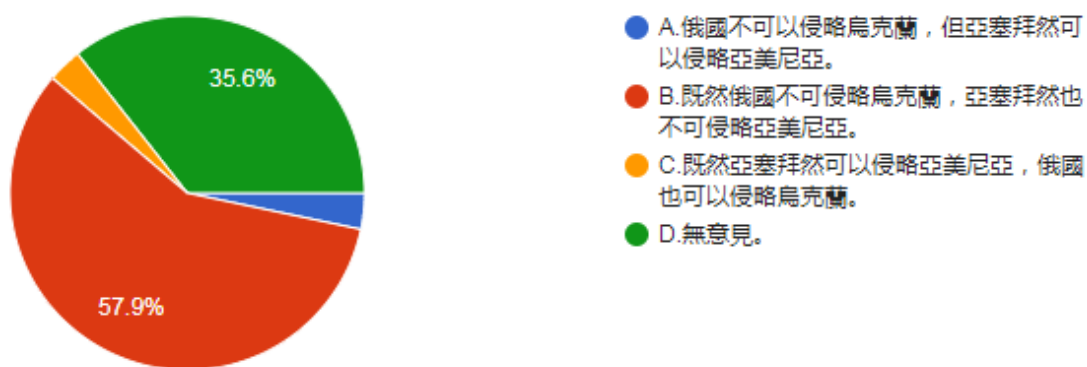

4.在俄烏戰爭進行的同時，在高加索地區的亞美尼亞與亞塞拜然也再次爆發武裝衝突。先前亞塞拜然入侵並奪佔亞美尼亞領土，比較弱小的亞美尼亞尋求俄國協助，達成停火。俄烏開戰後，俄國自顧不暇，亞塞拜然遂趁機勒索，但並未遭到譴責與制裁。請問您覺得？

圖 10 題組二問題 4 填答結果圓餅圖

資料來源：作者整理

題組二第 4 題答案結果有 73 位認為俄國不可以侵略烏克蘭，但亞塞拜然可以侵略亞美尼亞，1287 位認為既然俄國不可侵略烏克蘭，亞塞拜然也不可侵略亞美尼亞，70 位認為既然亞塞拜然可以侵略亞美尼亞，俄國也可以侵略烏克蘭，791 位認為無意見。所有填答者接續寫下一題。