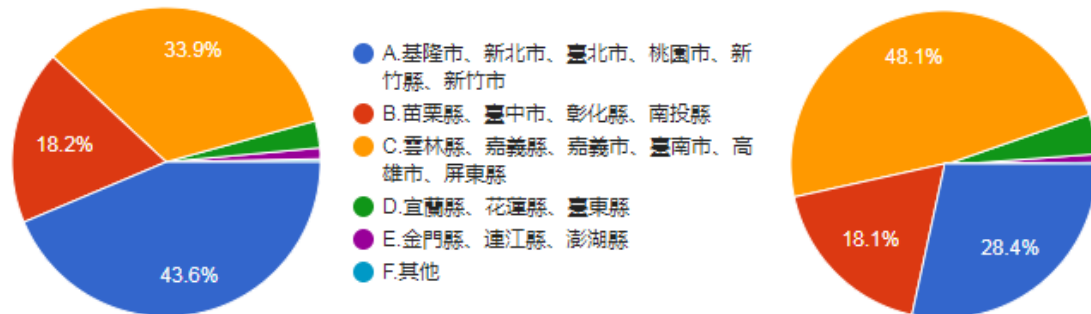

接續其他的基本資料，本文不用做任何推論驗證，結果如下。

2.請問您的居住地為何？

圖 23 題組五、六問題 2 填答結果圓餅圖

資料來源：作者整理

左圖是填答到最後對於支持烏克蘭的共 960 人；右圖則是無意見與不支持共 1618 人。從居住地組成來看，認為認為支持的 960 人中，居住在基隆市、新北市、臺北市、桃園市、新竹縣、新竹市的有 419 人（43.6%），居住在苗栗縣、臺中市、彰化縣、南投縣的有 175 人（18.2%），居住在雲林縣、嘉義縣、嘉義市、臺南市、高雄市、屏東縣的有 325 人（33.9%），居住在宜蘭縣、花蓮縣、臺東縣的有 27 人（2.8%），居住在金門縣、連江縣、澎湖縣的有 11 人（1.1%），居住在其他的有 3 人（0.33%）；認為不支持的 1618 人中，居住在基隆市、新北市、臺北市、桃園市、新竹縣、新竹市的有 460 人（28.4%），居住在苗栗縣、臺中市、彰化縣、南投縣的有 293 人（18.1%），居住在雲林縣、嘉義縣、嘉義市、臺南市、高雄市、屏東縣的有 779 人（48.1%），居住在宜蘭縣、花蓮縣、臺東縣的有 67 人（4.1%），居住在金門縣、連江縣、澎湖縣的有 14 人（0.9%），居住在其他的有 5 人（0.3%）。