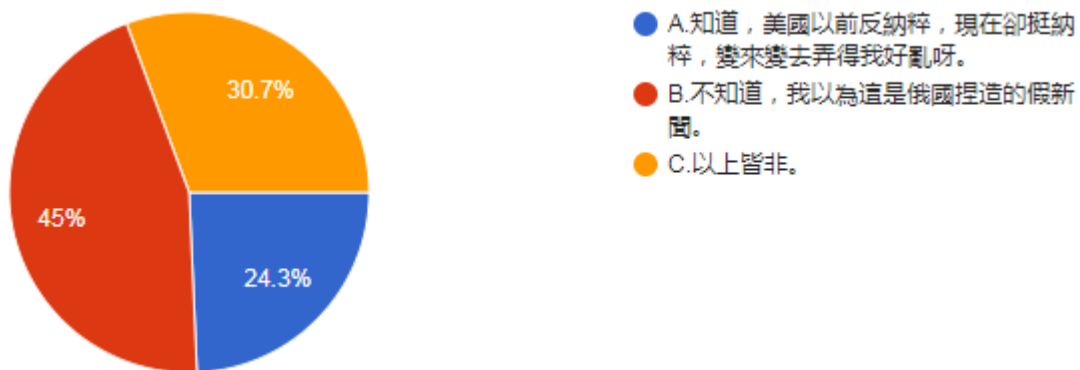

圖 14 題組三問題 3 填答結果圓餅圖

資料來源：作者整理

題組三第 3 題答案結果有 481 位認為知道，原來只要反對俄國，新納粹種族主義也成了英雄，1018 位認為不知道，我以為這是俄國捏造的假新聞，674 位認為以上皆非。所有填答者接續寫下一題。

4.您是否知道，烏克蘭與納粹的淵源很深，早在二次大戰時，就有許多烏克蘭人支持納粹德國的佔領，甚至加入納粹德軍一起抵抗蘇聯紅軍（https://www.youtube.com/watch?v=Cll91vfc_3Q），而當時的美國則提供蘇聯大量的軍火與物資，成功幫助紅軍擊退納粹、重新佔領烏克蘭？