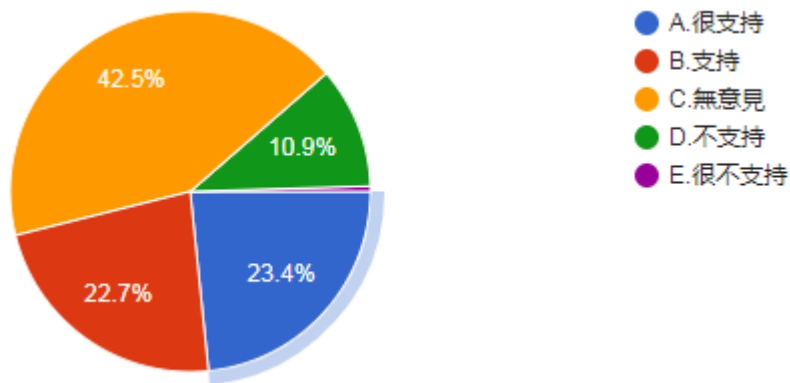

A. 知道，烏克蘭是中國的幫兇，其實不值得同情。

B. 不知道，我以為烏克蘭支持台灣。

C. 以上皆非。

圖 20 題組四問題 4 填答結果圓餅圖

資料來源：作者整理

題組四第 4 題答案結果有 337 位認為知道，烏克蘭是中國的幫兇，其實不值得同情，1041 位認為不知道，我以為烏克蘭支持台灣，701 位認為以上皆非。所有填答者接續寫下一題。

5.請問在俄烏戰爭中，您是否支持烏克蘭?

圖 21 題組四問題 5 填答結果圓餅圖