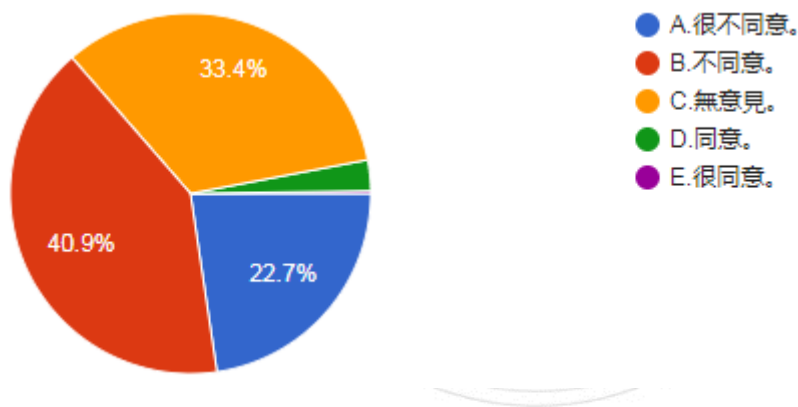

參、題組三填答結果與推論驗證

題組三詢問填答者繼續從西方的雙重標準與反覆無常，進一步挑戰西方支持烏克蘭的正當性。

題組三填答結果：

1.此次俄烏戰爭的主要原因之一，是俄國想要將烏克蘭「去納粹化」。俄國指控烏克蘭縱容、鼓勵種族主義，把新納粹份子當英雄看待。請問您是否同意俄國的說法？

圖 12 題組三問題 1 填答結果圓餅圖

資料來源：作者整理

題組三第 1 題答案結果有 492 位認為很不同意，889 位認為不同意，726 位認為無意見，60 位認為同意，5 位認為很同意。所有填答者接續寫下一題。