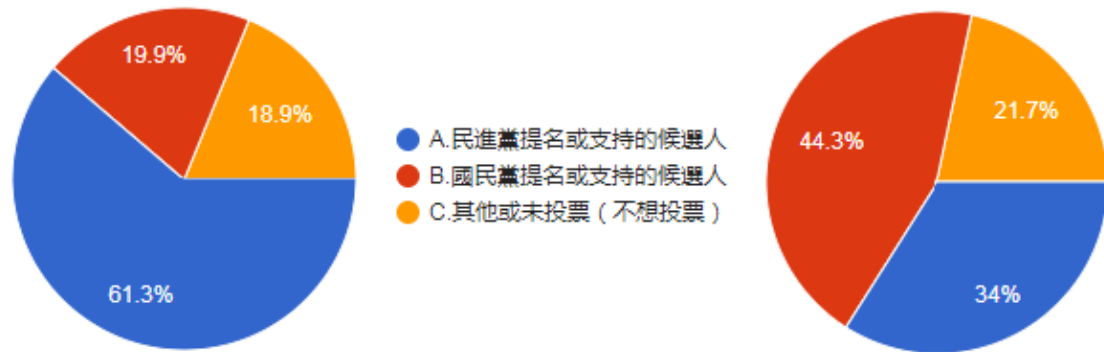

15.請問您在 2018 年縣市長選舉中投給誰（如果您當時未滿 20 歲，您當時想投給誰）？

圖 36 題組五、六問題 15 填答結果圓餅圖

資料來源：作者整理

左圖是填答到最後對於支持烏克蘭的共 960 人；右圖則是不支持共 1618 人。從 2018 年縣市長選舉的投票行為來看，對於支持烏克蘭的 960 人中，投給民進黨提名或支持的候選人的有 588 人（61.3%），投給國民黨提名或支持的候選人的有 191 人（19.9%），未投票的有 181 人（18.9%）；對於不支持烏克蘭的 1618 人中，投給民進黨提名或支持的候選人的有 550 人（34%），投給國民黨提名或支持的候選人的有 717 人（44.3%），未投票的有 351 人（21.7%）。結果也支持本文推論，相對於題組六填答者，題組五填答者明顯較支持民進黨的候選人。