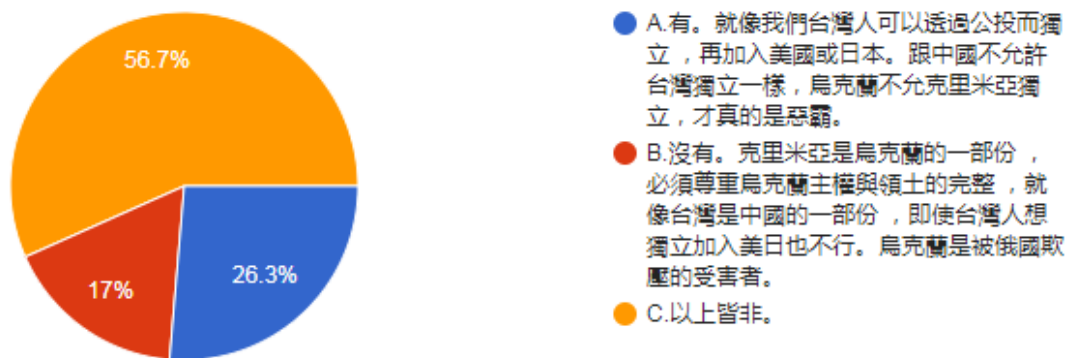

3.請問您覺得，克里米亞居民有沒有權利透過公投決定自己的命運？

圖 19 題組四問題 3 填答結果圓餅圖

資料來源：作者整理

題組四第 3 題答案結果有 547 位認為就像我們台灣人可以透過公投而獨立，再加入美國或日本。跟中國不允許台灣獨立一樣，烏克蘭不允克里米亞獨立，才真的是惡霸，353 位認為沒有。克里米亞是烏克蘭的一部份，必須尊重烏克蘭主權與領土的完整，就像台灣是中國的一部份，即使台灣人想獨立加入美日也不行。烏克蘭是被俄國欺壓的受害者，1177 位認為以上皆非。所有填答者接續寫下一題。