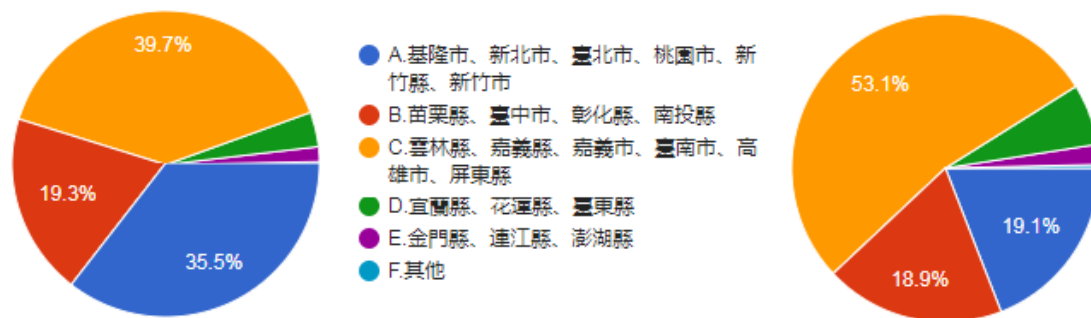

3.請問您的出生地為何？

圖 24 題組五、六問題 3 填答結果圓餅圖

資料來源：作者整理

左圖是填答到最後對於支持烏克蘭的共 960 人；右圖則是無意見與不支持共 1618 人。從出生地組成來看，認為認為支持的 960 人中，出生在基隆市、新北市、臺北市、桃園市、新竹縣、新竹市的有 341 人（35.5%），出生在苗栗縣、臺中市、彰化縣、南投縣的有 185 人（19.3%），出生在雲林縣、嘉義縣、嘉義市、臺南市、高雄市、屏東縣的有 381 人（39.7%），出生在宜蘭縣、花蓮縣、臺東縣的有 35 人（3.6%），出生在金門縣、連江縣、澎湖縣的有 15 人（1.6%），出生在其他的有 3 人（0.3%）；認為不支持的 1618 人中，出生在基隆市、新北市、臺北市、桃園市、新竹縣、新竹市的有 309 人（19.1%），出生在苗栗縣、臺中市、彰化縣、南投縣的有 306 人（18.9%），出生在雲林縣、嘉義縣、嘉義市、臺南市、高雄市、屏東縣的有 859 人（53.1%），出生在宜蘭縣、花蓮縣、臺東縣的有 104 人（6.4%），出生在金門縣、連江縣、澎湖縣的有 34 人（2.1%），出生在其他的有 6 人（0.4%）。