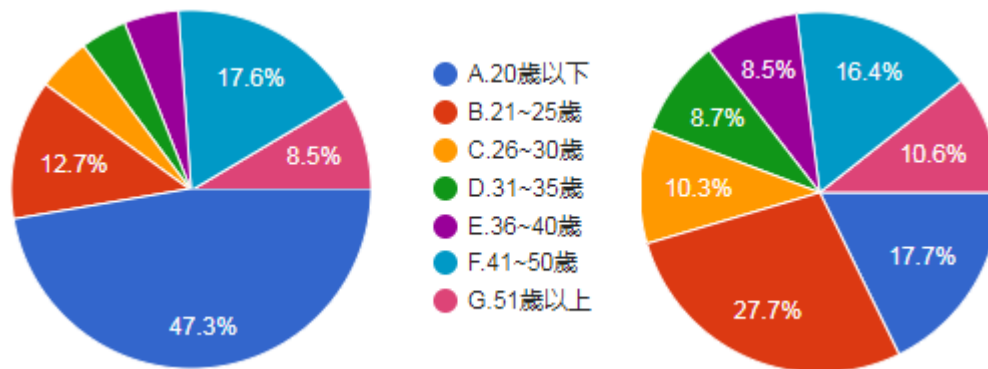

題組五、六填答結果：

1.請問您的年紀？

圖 22 題組五、六問題 1 填答結果圓餅圖

資料來源：作者整理

左圖是填答到最後認為支持烏克蘭的共 960 人；右圖則是無意見與不支持共 1618 人。從年齡組成來看，認為支持的 960 人中，20 歲以下的有 454 人（47.3%），21~25 歲的有 122 人（12.7%），26~30 歲的有 46 人（4.8%），31~35 歲的有 40 人（4.2%），36~40 歲的有 47 人（4.9%），41~50 歲的有 169 人（17.6%），51 歲以上的有 82 人（8.5%）；對烏克蘭不支持的人中，20 歲以下的有 287 人（17.7%），21~25 歲的有 448 人（27.7%），26~30 歲的有 167 人（10.3%），31~35 歲的有 141 人（8.7%），36~40 歲的有 137 人（8.5%），41~50 歲的有 266 人（16.4%），51 歲以上的有 172 人（10.6%）。結果題組五填答者中，20 歲以下的年輕人比例的確比題組六的填答者要高出很多。