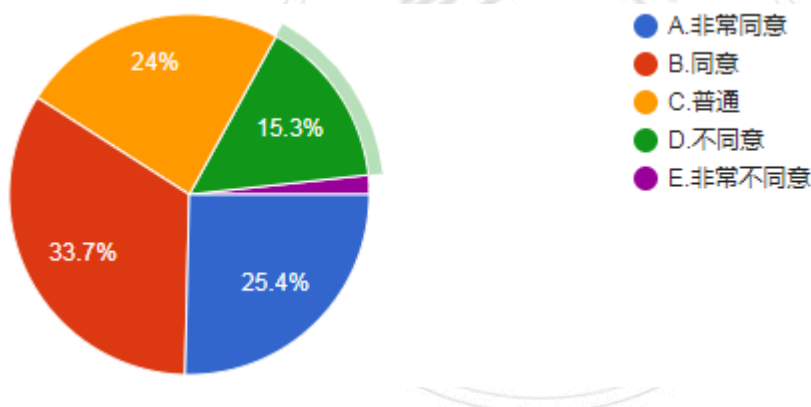

肆、題組四填答結果與推論驗證

題組四詢問填答者直接將烏克蘭與台灣相聯繫，提出支持烏克蘭獨立於俄國卻不支持克里米亞獨立於烏克蘭的矛盾性。

題組四填答結果：

1.此次俄烏戰爭在台灣引起特別多關注，甚至有「今日烏克蘭、明日台灣」的說法出現。許多人都認為，烏克蘭面對俄國的欺凌，就像台灣遭遇中國這個惡霸一樣。請問您是否同意這個說法？

圖 17 題組四問題 1 填答結果圓餅圖

資料來源：作者整理

題組四第 1 題答案結果有 527 位認為非常同意，699 位認為同意，498 位認為普通，317 位認為不同意，36 位認為非常不同意。所有填答者接續寫下一題。