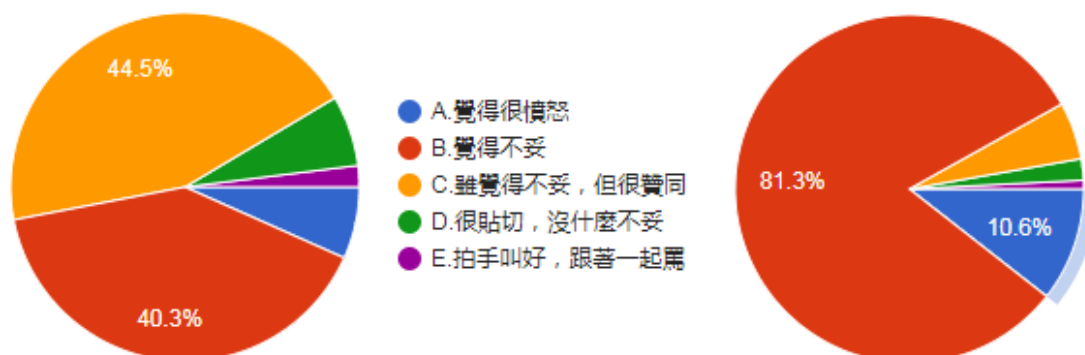

12.如果看到「支那賤畜」、「中國豬」之類的侮辱中國與中國人的用語，您覺得？

圖 33 題組五、六問題 12 填答結果圓餅圖

資料來源：作者整理

左圖是填答到最後對於支持烏克蘭的共 960 人；右圖則是不支持共 1618 人。從對於用言語侮辱中國與中國人的分類來看，對於支持烏克蘭的 960 人中，覺得很憤怒的有 64 人（6.7%），覺得不妥的有 387 人（40.3%），雖覺得不妥，但很贊同的有 427 人（44.5%），覺得很貼切，沒什麼不妥的有 63 人（6.6%），拍手叫好，跟著一起罵的有 19 人（2%）；對於不支持烏克蘭的 1618 人中，覺得很憤怒的有 171 人（10.6%），覺得不妥的有 1316 人（81.3%），雖覺得不妥，但很贊同的有 86 人（5.3%），覺得很貼切，沒什麼不妥的有 32 人（2%），拍手叫好，跟著一起罵的有 13 人（0.8%）。如此結果亦支持本文推論，相較於題組六填答者，題組五填答者中，選項 A 及選項 B 的填答比例較低，選項 C、選項 D 及選項 E 填答比例較高，題組五填答者相較於填組六填答者，對仇中用語明顯較不反感，甚至還頗為贊同，的確是比較仇中。