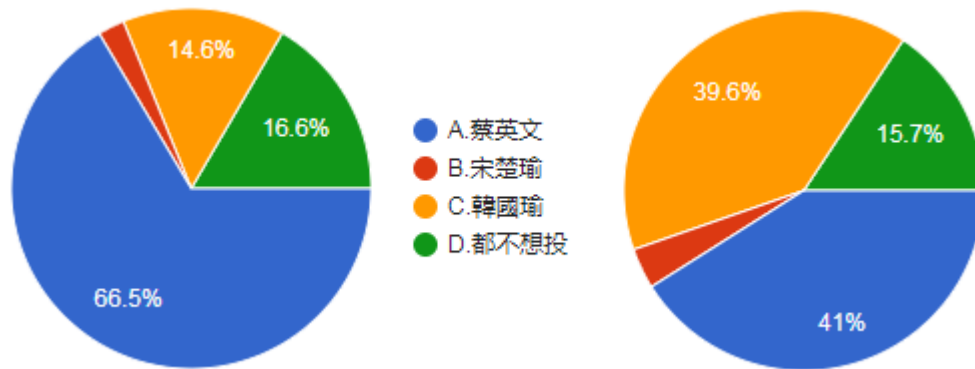

16.請問您在 2020 年總統大選中投票給誰（如果您當時未滿 20 歲，您當時想投給誰）？

圖 37 題組五、六問題 16 填答結果圓餅圖

資料來源：作者整理

左圖是填答到最後對於支持烏克蘭的共 960 人；右圖則是不支持共 1618 人。從 2020 年縣市長選舉的投票行為來看，對於支持烏克蘭的 960 人中，投給蔡英文的有 638 人（66.5%），投宋楚瑜的有 23 人（2.4%），投給韓國瑜的有 140 人（14.6%），都不想投的有 159 人（16.6%）；對於不支持烏克蘭的 1618 人中，投給蔡英文的有 664 人（41%），投宋楚瑜的有 59 人（3.6%），投給韓國瑜的有 641 人（39.6%），都不想投的有 254 人（15.7%）。結果也支持本文推論，相對於題組六填答者，題組五填答者明顯較支持蔡英文。