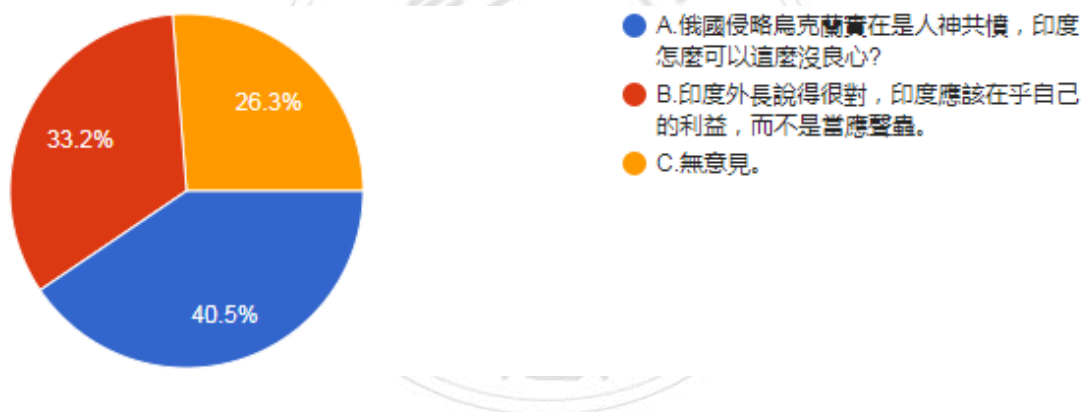

貳、題組二填答結果與推論驗證

題組二詢問填答者從西方自己的侵略，來挑戰西方如今對俄國侵略烏克蘭的譴責，削弱西方的正當性。

題組二填答結果：

1.俄烏戰爭爆發後，許多國家支持烏克蘭，但也有國家不以為然。例如，印度就表示，印度沒有義務加入西方發起的制裁，印度只依據印度人自己的利益行事，既然被制裁的俄國低價出售石油，印度就趁機大肆購買。請問您覺得？

圖 7 題組二問題 1 填答結果圓餅圖

資料來源：作者整理

題組二第 1 題答案結果有 900 位認為俄國侵略烏克蘭實在是人神共憤，印度怎麼可以這麼沒良心，737 位認為印度外長說得很對，印度應該在乎自己的利益，而不是當應聲蟲，583 位認為無意見。所有填答者接續寫下一題。