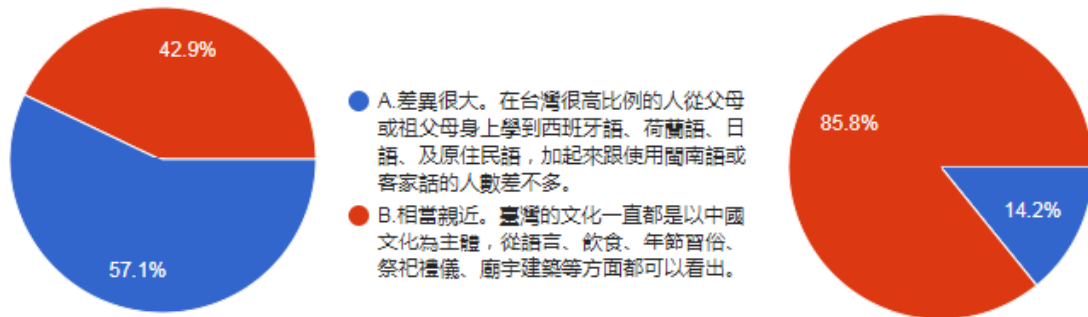

13.您覺得兩岸之間在文化上的關係如何？

圖 34 題組五、六問題 13 填答結果圓餅圖

資料來源：作者整理

左圖是填答到最後對於支持烏克蘭的共 960 人；右圖則是不支持共 1618 人。從兩岸之間在文化上差異的認知來看，對於支持烏克蘭的 960 人中，認為兩岸文化差異很大的有 548 人（57.1%），覺得兩岸文化相當親近的有 412 人（42.9%）；對於不支持烏克蘭的 1618 人中，認為兩岸文化差異很大的有 229 人（14.2%），覺得兩岸文化相當親近的有 1389 人（85.8%）。結果符合本文推論，相對於題組六填答者，題組五填答者認為兩岸文化差異很大的明顯較多，多出 42.9% 之鉅。