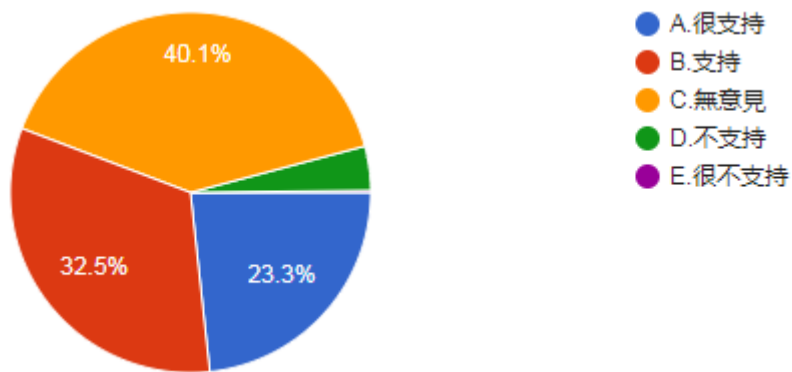

5.請問在俄烏戰爭中，您是否支持烏克蘭?

圖 16 題組三問題 5 填答結果圓餅圖

資料來源：作者整理

題組三第 5 題分析，相較於組題二最後一題，組題三最後一題答案結果仍有 506 位認為很支持，706 位認為支持，但一如本文推論。組題三的題目產生了影響，認為無意見從 584 位加為 871 位，另有 86 位轉而採取不支持，4 位認為很不支持。選擇 D 不支持和 E 很不支持者，共有 90 位佔調查人數之 8.3%，這些填答者直接跳填題組五結束問卷。至於選擇 A.很支持、B.支持以及 C.無意見，共 2083 位佔調查人數之 95.9%則接著填答題組四。