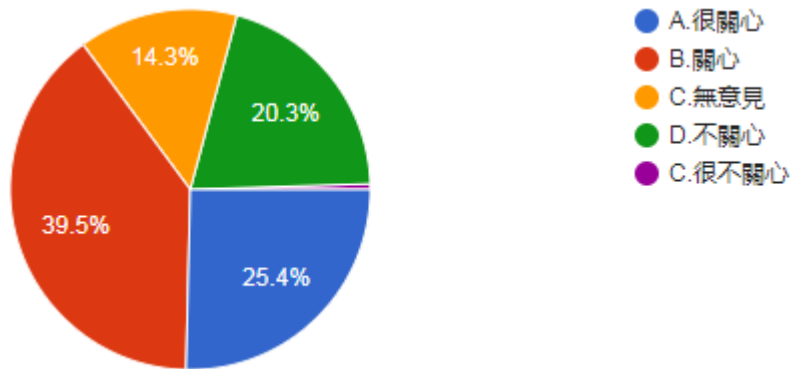

壹、題組一填答結果與推論驗證

題組一先直接詢問填答者先一般性的詢問是否在俄烏戰爭中支持烏克蘭。

題組一填答結果：

1.2022 年 2 月底爆發的俄烏戰爭，是二次大戰結束以後歐洲發生的最大規模戰爭，震撼世界。請問您是否關心此一戰爭？

圖 2 題組一問題 1 填答結果圓餅圖

資料來源：作者整理

題組一第 1 題答案結果有 654 位認為很關心，1018 位認為關心，369 位認為無意見，524 位認為不關心，13 位認為很不關心。所有填答者接續寫下一題。