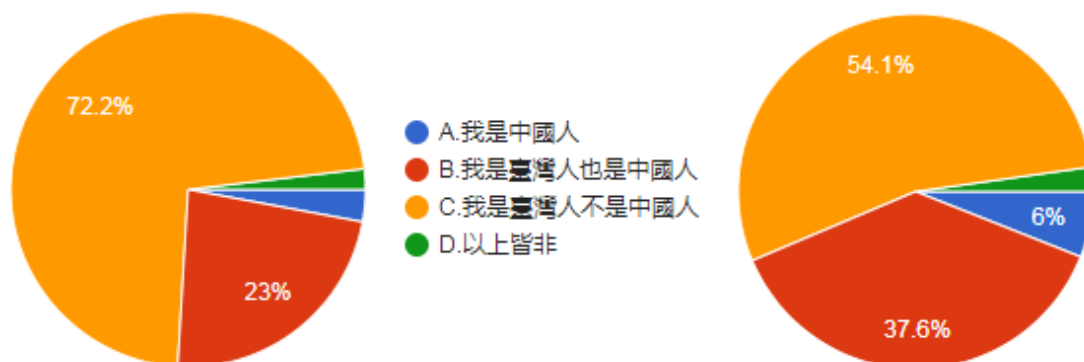

10.如果「中國」在此是指「歷史與文化意義上的中國」，請問您認為自己是？

圖 31 題組五、六問題 10 填答結果圓餅圖

資料來源：作者整理

左圖是填答到最後對於支持烏克蘭的共 960 人；右圖則是無意見與不支持共 1618 人。從「中國」在此是指「歷史與文化意義上的中國」的假設上的自我認同的分類來看，認為支持的 960 人中，認為自己是中國人的有 28 人（2.9%），認為自己是臺灣人也是中國人的有 221 人（23%），認為自己是臺灣人不是中國人的有 693 人（72.2%），認為自己以上皆非的有 18 人（1.9%）；認為不支持的 1618 人中，認為自己是中國人的有 97 人（6%），認為自己是臺灣人也是中國人的有 609 人（37.6%），認為自己是臺灣人不是中國人的有 876 人（54.1%），認為自己以上皆非的有 36 人（2.2%）。如此結果亦支持本文推論，相較於題組六填答者，題組五填答者中，即使在中國是指歷史文化上中國的條件下，否認自己也是中國人的比例仍達 72.2%，高出 18.1%。