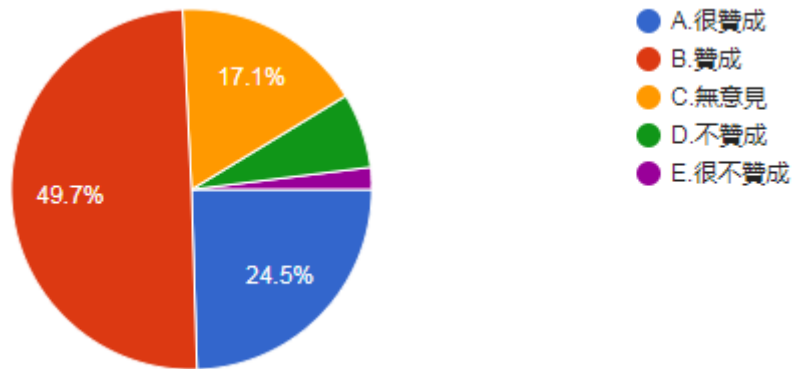

2.俄烏戰爭爆發後，許多國家紛紛對俄羅斯發起經濟制裁，凍結、沒收俄國的海外資產，減少從俄國採購石油與天然氣。請問您覺得？

圖 3 題組一問題 2 填答結果圓餅圖

資料來源：作者整理

題組一第 2 題答案結果有 632 位認為很贊成，1281 位認為贊成，441 位認為無意見，173 位認為不贊成，51 位認為很不贊成。所有填答者接續寫下一題。