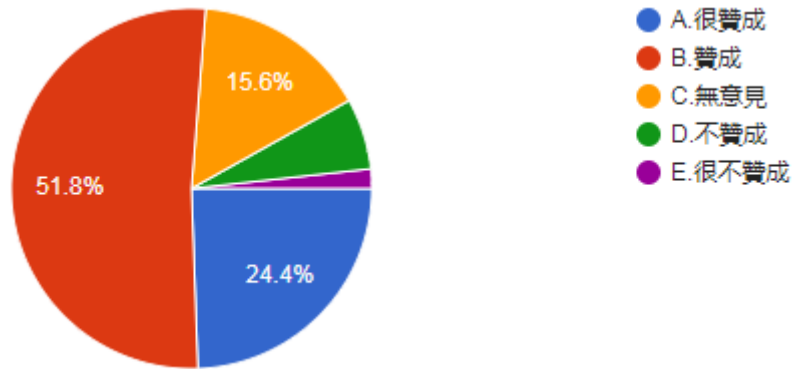

3.除了經濟制裁，許多國家也對烏克蘭表達支持，除了外交上的聲援，甚至提供經濟與軍事協助。請問您覺得？

圖 4 題組一問題 3 填答結果圓餅圖

資料來源：作者整理

題組一第 3 題答案結果有 630 位認為很贊成，1336 位認為贊成，403 位認為無意見，164 位認為不贊成，45 位認為很不贊成。所有填答者接續寫下一題。