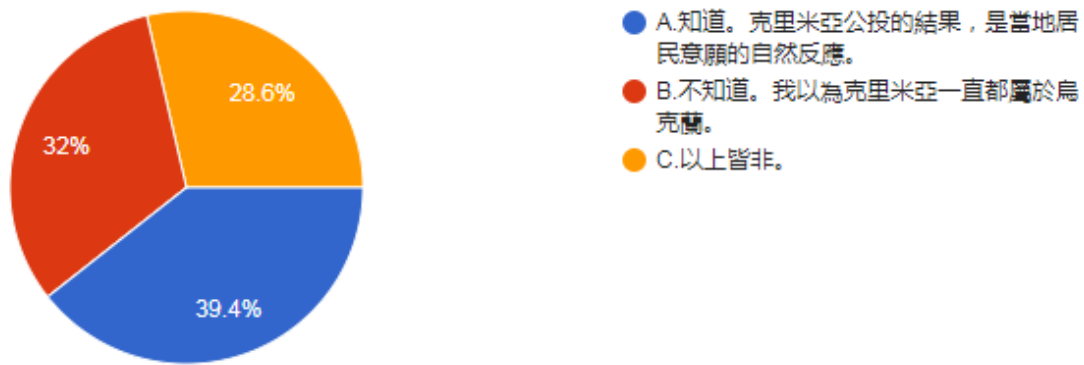

2.此次俄烏戰爭的主要原因之一，就是克里米亞的問題。2014 年克里米亞舉辦了公投，從烏克蘭獨立出來加入俄國，烏克蘭則揚言奪回。請問您是否知道，克里米亞在近代本來就一直都是俄國領土，是後來在蘇聯時代，才從俄國轉贈給烏克蘭，當地居民本來就親俄？

圖 18 題組四問題 2 填答結果圓餅圖

資料來源：作者整理

題組四第 2 題答案結果有 819 位認為知道。克里米亞公投的結果，是當地居民意願的自然反應，666 位認為不知道。我以為克里米亞一直都屬於烏克蘭，595 位認為以上皆非。所有填答者接續寫下一題。