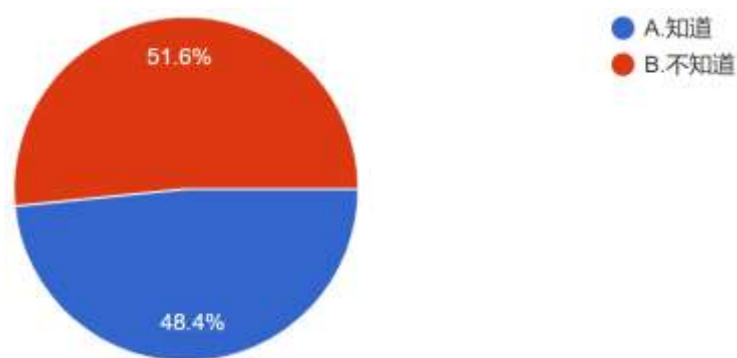

#### 壹、題組一填答結果與推論驗證

題組一為先詢問填答者對於台灣的民主政治是否感到自豪，再透過民粹主義以及古希臘時代的民主政治以及簡單舉例後，再次詢問填答者對於台灣民主政治狀況。

題組一填答結果如下：

1. 民主政治是目前世界上主要的政治制度，台灣也實施民主政治。請問您對於台灣的民主政治是否感到自豪？

圖 2 題組一問題 1 填答結果圓餅圖

資料來源：作者自行整理

題組一第 1 題對台灣的民主政治感到自豪答案結果有 267 位表示很同意，有 1719 位表示同意，有 879 位表示普通，有 741 位表示不同意，有 178 位表示很不同意。所有填答者接續寫下一題。

2. 目前世界上許多地方的民主政治都遭遇挑戰，尤其是「民粹主義」與「不自由民主」的興起，例如美國總統川普就是個典型。請問您是否知道這些現象？

圖 3 題組一問題 2 填答結果圓餅圖

資料來源：作者自行整理

題組一第 2 題答案結果有 1832 位知道「民粹主義」與「不自由民主」的興起，有 1952 位不知道。所有填答者接續寫下一題。

3. 「民粹主義」與「不自由民主」之下，會形成民主專制或說民主暴政，透過民主投票的程序，侵害基本人權。請問您覺得？