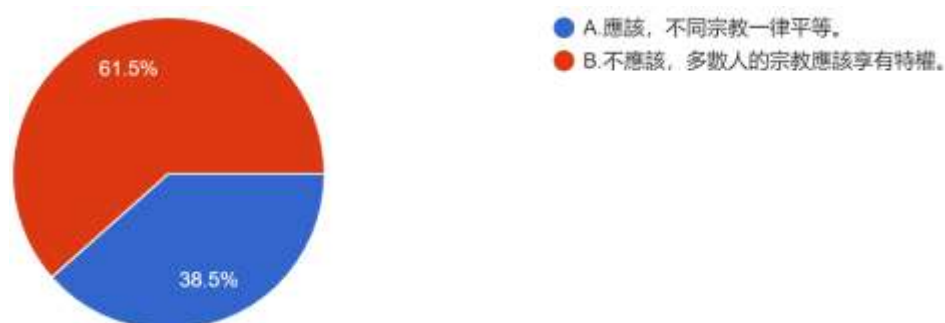

### 參、題組三填答結果與推論驗證

題組三透過宗教及族群認同層面，詢問填答者宗教的平等性以及人們是否有選擇權，抑或是須服從多數決無法選擇自己所認同的族群或是信仰的宗教，再依此層面讓填答者思考此種民主是否潛在民主暴政或是仍然民主。

題組三填答結果如下：

1. 眾所周知，墮胎權在一些國家引起嚴重分歧，與宗教信仰有關。在基督教中，尤其是羅馬天主教，特別反對墮胎。請問您覺得，不同宗教是否應該平等？

圖 17 題組三問題 1 填答結果圓餅圖