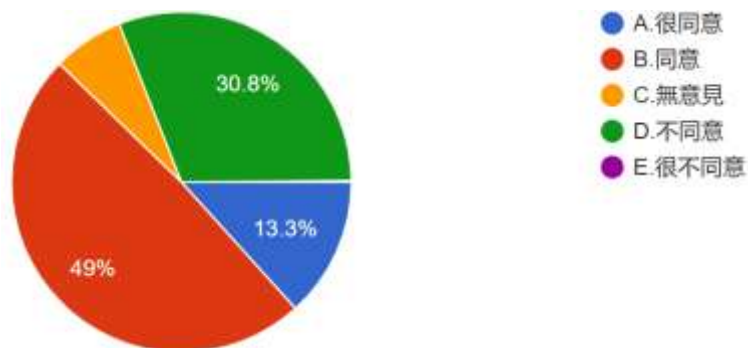

9. 填答至此，請問您是否同意，台灣現在也有民主暴政的現象？

圖 25 題組三問題 9 填答結果圓餅圖

資料來源：作者自行整理

題組三第 9 題答案結果有 3 位很同意台灣現在也有民主暴政的現象，有 490 位同意，有 45 位無意見，853 不同意，有 0 位很不同意。所有填答者接續寫下一題。

10. 填答至此，請問您是否同意，台灣現在的民主，值得驕傲？

圖 26 題組三問題 10 填答結果圓餅圖

資料來源：作者自行整理