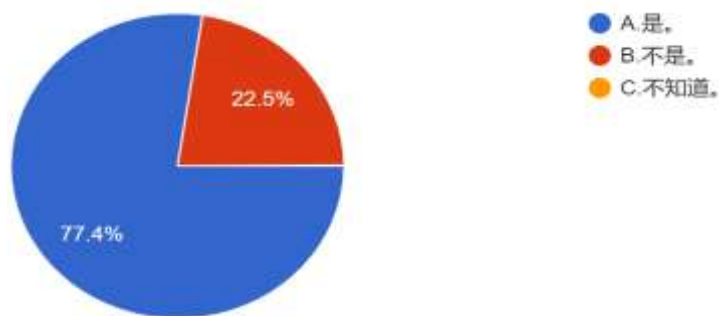

題組一第 4 題答案結果有 1541 知道在古希臘時代的哲學家，就認為民主政治的本身就包含了成為暴政的因子，有 2243 不知道。所有填答者接續寫下一題。

5. 假設一個國家裏有 2 隻狼與 1 隻羊，以 2:1 的投票結果投票通過法律，明定狼吃羊不罰。請問您覺得這是不是民主暴政？

圖 6 題組一問題 5 填答結果圓餅圖

資料來源：作者自行整理

題組一第 5 題答案結果有 2929 位認為是民主暴政，有 852 不認為是，有 3 位不知道。所有填答者接續寫下一題。