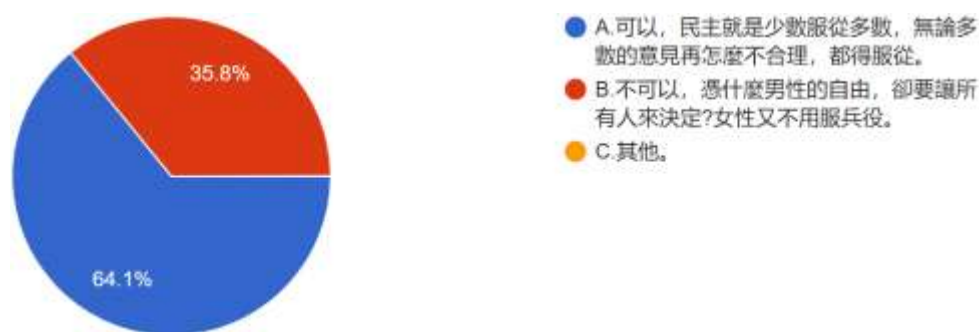

題組二第 5 題答案結果有 771 位認為為兵役限制了個人自由，工作、升學受到影響，有 1469 位不認為限制個人自由，就像禁止墮胎也沒限制女性個人自由。所有填答者接續寫下一題。

6. 請問您覺得，兵役能否採用一人一票、票票等值的多數決，也就是民主的過程來決定？

圖 14 題組二問題 6 填答結果圓餅圖

資料來源：作者自行整理

題組二第 6 題答案結果有 1436 位表示兵役可以透過多數決來決定，有 803 位表示不可以，認為為什麼男性的自由卻要讓所有人來決定，有 1 位有其他想法。所有填答者接續寫下一題。

7. 填答至此，請問您是否同意，台灣現在也有民主暴政的現象？