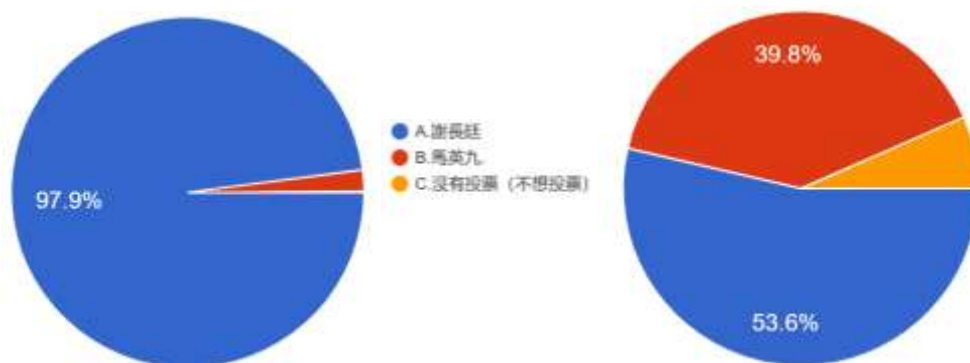

14. 請問您在 2008 年總統大選投票給誰（如果您當時未滿 20 歲，您當時想投給誰）？

圖 40 題組四、五問題 14 填答結果圓餅圖

資料來源：作者自行整理

左圖是填答到最後認為台灣民主依然值得驕傲的族群，共 866 人；右圖則是認為台灣民主不驕傲或是無意見的族群，共 2918 人。從 2008 年總統大選的投票行為來看，認為值得驕傲的 866 人中，投給謝長廷的有 848 人（97.9%），投給馬英九的有 17 人（2%），投給其他或未投票的有 1 人（0.1%）；認為台灣民主不驕傲或是無意見的 2918 人中，投給謝長廷的有 1565 人（53.6%），投給馬英九的有 1160 人（39.8%），投給其他或未投票的有 193 人（6.6%）。結果符合本文推論，相對於題組五填答者，題組四填答者投給謝長廷的人達 69.7%，明顯較不支持馬英九。