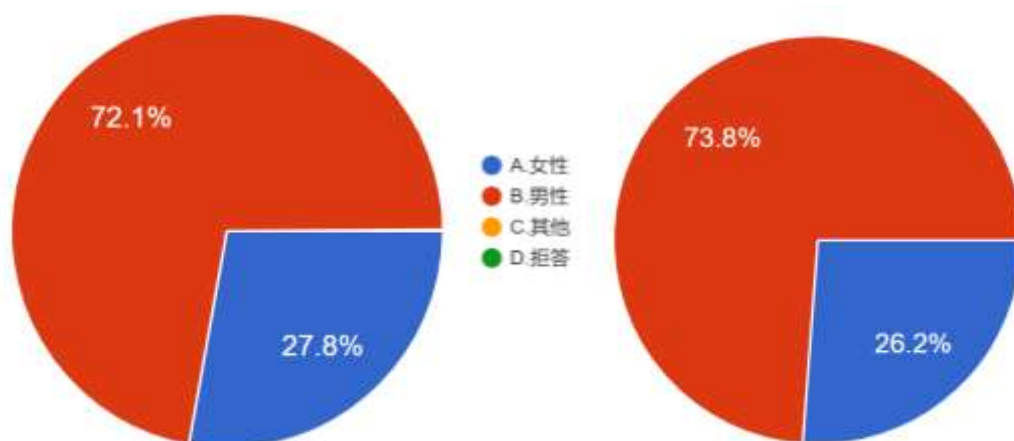

20. 請問您的性別?

圖 46 題組四、五問題 20 填答結果圓餅圖

資料來源：作者自行整理

左圖是填答到最後認為台灣民主依然值得驕傲的族群，共 866 人；右圖則是認為台灣民主不驕傲或是無意見的族群，共 2918 人。從性別分類來看，認為值得驕傲的 866 人中，女性有 241 人(27.8%)，男性有 624 人(72.1%)，其他有 0 人(0%)，拒答有 1 人(0.1%)；認為台灣民主不驕傲或是無意見的 2918 人中，女性有 764 人(26.2%)，男性有 2154 人(73.8%)，其他有 0 人(0%)，拒答有 0 人(0%)。