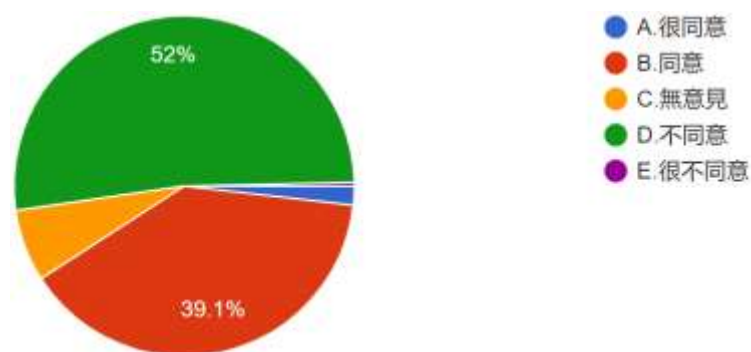

6. 請問您是否同意，台灣現在也有民主暴政的現象？

圖 7 題組一問題 6 填答結果圓餅圖

資料來源：作者自行整理

題組一第 6 題答案結果有 68 位很同意台灣現在也有民主暴政的現象，有 1478 位同意，有 259 位無意見，有 1966 位不同意，有 13 位很不同意。所有填答者接續寫下一題。

7. 請問您是否同意，台灣現在的民主，值得驕傲？

圖 8 題組一問題 7 填答結果圓餅圖

資料來源：作者自行整理