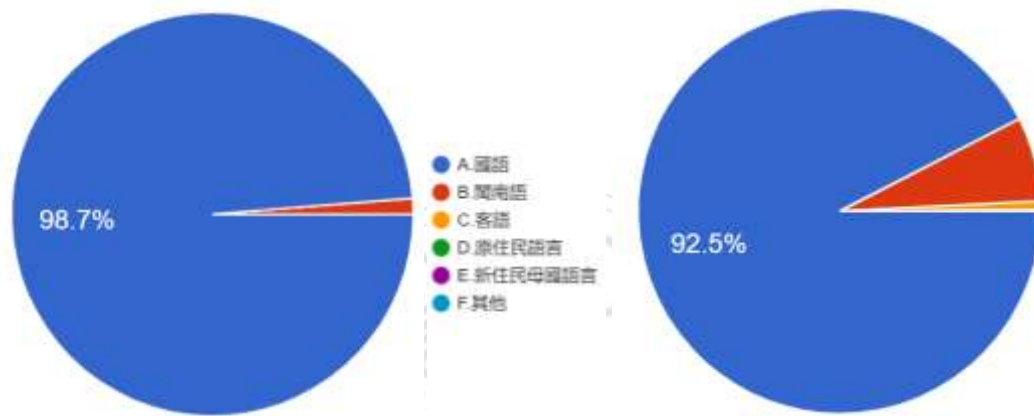

人（0.5%）；認為台灣民主不驕傲或是無意見的 2918 人中，尚未就業，仍是全職學生的有 395 人（13.5%），2 萬元以下的有 11 人（0.4%），2 萬元~3 萬元的有 162 人（5.6%），3 萬元~4 萬元的有 1500 人（51.4%），4 萬元~5 萬元的有 837 人（28.7%），5 萬元以上的有 13 人（0.4%）。

7. 請問您慣用語言為何？

圖 33 題組四、五問題 7 填答結果圓餅圖

資料來源：作者自行整理

左圖是填答到最後認為台灣民主依然值得驕傲的族群，共 866 人；右圖則是認為台灣民主不驕傲或是無意見的族群，共 2918 人。從慣用語言分類來看，認為值得驕傲的 866 人中，國語的有 855 人（98.7%），閩南語的有 11 人（1.3%），客語的有 0 人（0%），原住民語言的有人（0%），新住民母國語言的有 0 人（0%），其他的有人（0%）；認為台灣民主不驕傲或是無意見的 2918 人中，國語的有 2698 人（92.5%），閩南語的有 197 人（6.8%），客語的有 20 人（0.7%），原住民語言的有 0 人（0%），新住民母國語言的有 0 人（0%），其他的有 0 人（0%）