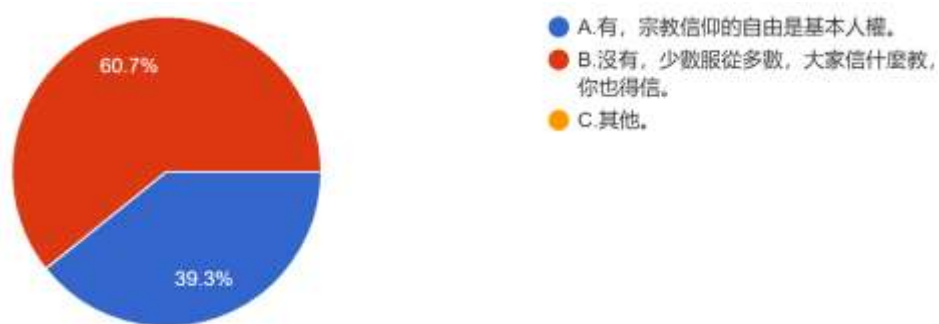

3. 請問您覺得，人有沒有選擇自己宗教的自由？

圖 19 題組三問題 3 填答結果圓餅圖

資料來源：作者自行整理

題組三第 3 題答案結果有 546 位認為人有宗教信仰的自由，有 845 位認為應少數服從多數。所有填答者接續寫下一題。

4. 請問您覺得，一國能否將多數人信仰的宗教經典，列為國民教育必修教材？