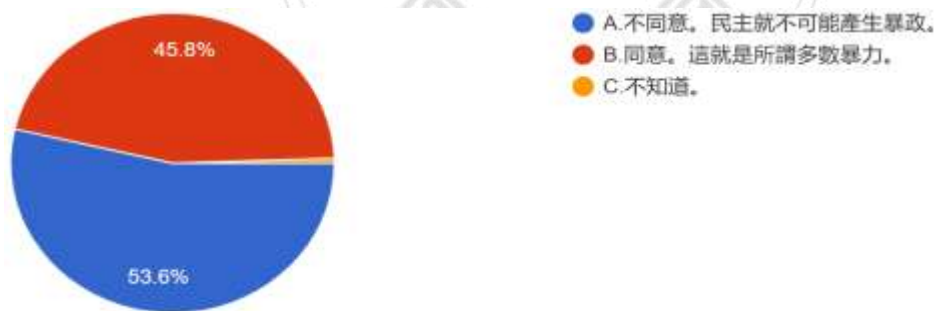

圖 4 題組一問題 3 填答結果圓餅圖

資料來源：作者自行整理

題組一第 3 題答案結果有 2030 位不同意會形成民主專制或說民主暴政，有 1734 位同意，有 20 位不知道。所有填答者接續寫下一題。