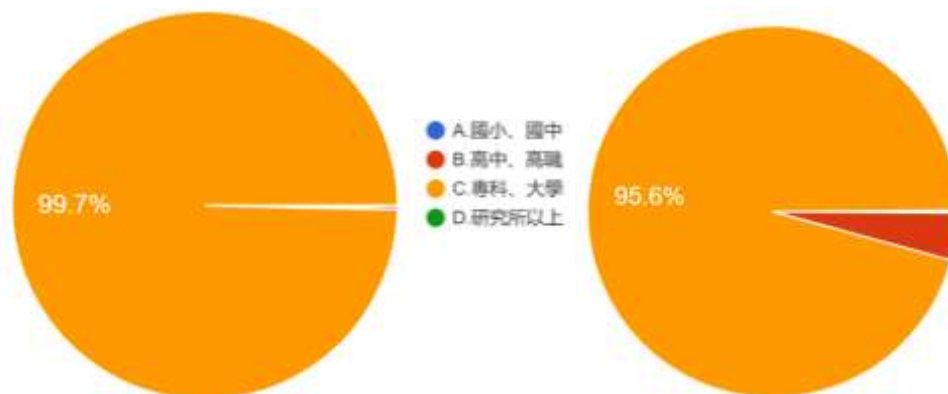

4. 請問您的教育程度（含在學中）？

圖 30 題組四、五問題 4 填答結果圓餅圖

資料來源：作者自行整理

左圖是填答到最後認為台灣民主依然值得驕傲的族群，共 866 人；右圖則是認為台灣民主不驕傲或是無意見的族群，共 2918 人。從教育程度來看，認為值得驕傲的 866 人中，國中小畢業的有 0 人(0%)，高中職畢業的有 2 人(0.2%)，大專畢業的有 863 人(99.7%)，研究所畢業的有 1 人(0.1%)；認為台灣民主不驕傲或是無意見的 2918 人中，國中小畢業的有 3 人(0.1%)，高中職畢業的有 120 人(4.1%)，大專畢業的有 2791 人(95.6%)，研究所畢業的有 4 人(0.1%)