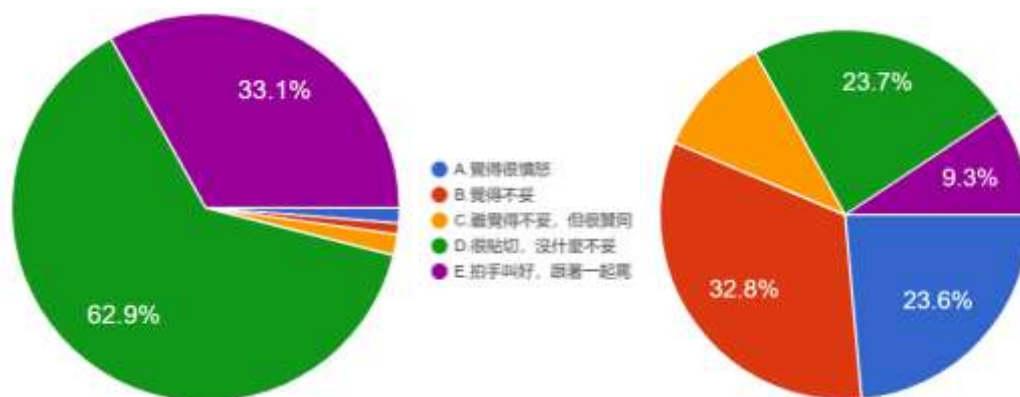

12. 如果看到「支那賤畜」、「中國豬」之類的侮辱中國與中國人的用語，您覺得？

圖 38 題組四、五問題 12 填答結果圓餅圖

資料來源：作者自行整理

左圖是填答到最後認為台灣民主依然值得驕傲的族群，共 866 人；右圖則是認為台灣民主不驕傲或是無意見的族群，共 2918 人。從對於用言語侮辱中國與中國人的分類來看，認為值得驕傲的 866 人中，覺得很憤怒的有 11 人（1.3%），覺得不妥的有 8 人（0.9%），雖覺得不妥，但很贊同的有 15 人（1.7%），覺得很貼切，沒什麼不妥的有 545 人（62.9%），拍手叫好，跟著一起罵的有 287 人（33.1%）；認為台灣民主不驕傲或是無意見的 2918 人中，覺得很憤怒的有 688 人（23.6%），覺得不妥的有 956 人（32.8%），雖覺得不妥，但很贊同的有 309 人（10.6%），覺得很貼切，沒什麼不妥的有 693 人（23.7%），拍手叫好，跟著一起罵的有 272 人（9.3%）。於此，填答結果符合本文推論，題組四填答者相較於填組五填答者，贊同仇中用語的程度明顯高出許多，多達 95% 以上對中國與中國人抱有種族主義想法。