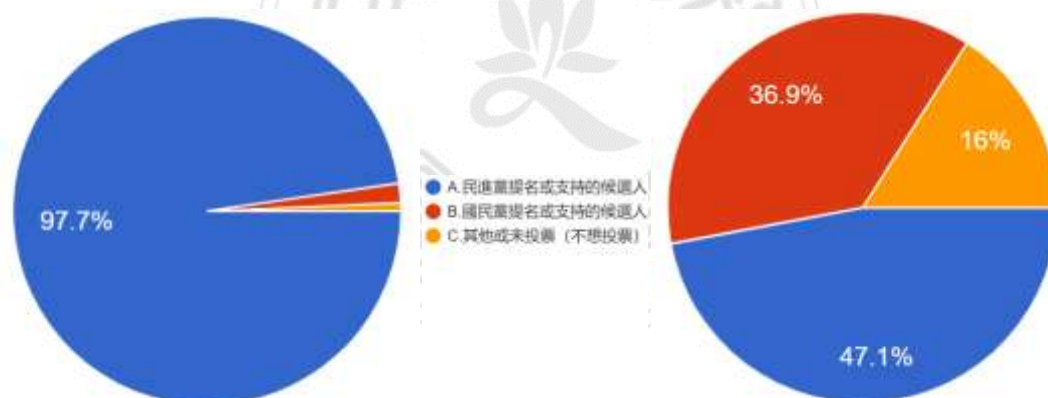

15. 請問您在 2018 年縣市長選舉中投給誰（如果您當時未滿 20 歲，您當時想投給誰）？

圖 41 題組四、五問題 15 填答結果圓餅圖

資料來源：作者自行整理

左圖是填答到最後認為台灣民主依然值得驕傲的族群，共 866 人；右圖則是認為台灣民主不驕傲或是無意見的族群，共 2918 人。從 2018 年縣市長選舉的投票行為來看，認為值得驕傲的 866 人中，投給民進黨提名或支持的候選人的有 846 人（97.7%），投給國民黨提名或支持的候選人的有 14 人（1.6%），未投票的有 6 人（0.7%）；認為台灣民主不驕傲或是無意見的 2918 人中，投給民進