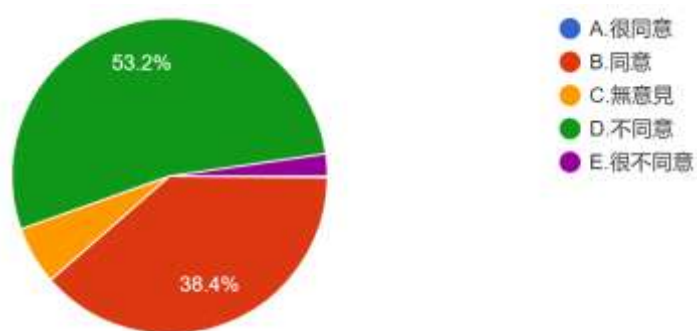

7. 填答至此，請問您是否同意，台灣現在也有民主暴政的現象？

圖 15 題組二問題 7 填答結果圓餅圖

資料來源：作者自行整理

題組二第 7 題答案結果有 3 位很同意台灣現在也有民主暴政的現象，有 861 位同意，有 134 位無意見，有 1191 不同意，有 51 位很不同意。所有填答者接續寫下一題。

8. 填答至此，請問您是否同意，台灣現在的民主，值得驕傲？

圖 16 題組二問題 8 填答結果圓餅圖

資料來源：作者自行整理