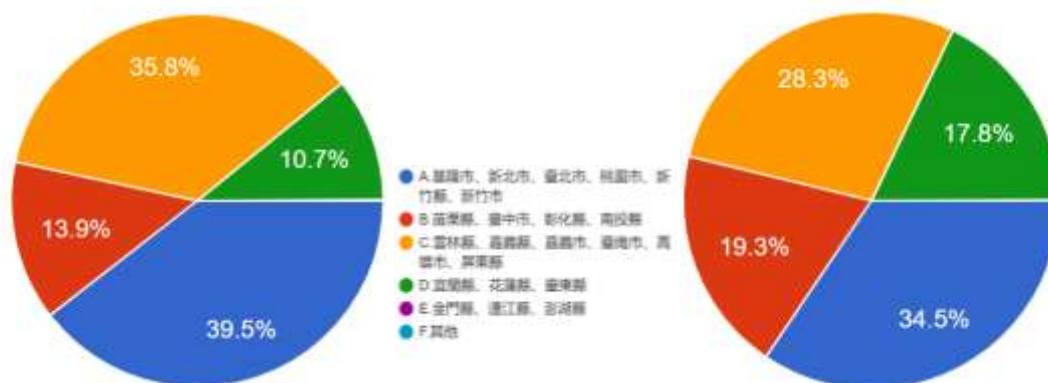

題組四、五填答結果如下：

1. 請問您的年紀？

圖 27 題組四、五問題 1 填答結果圓餅圖

資料來源：作者自行整理

左圖是填答到最後認為台灣民主依然值得驕傲的族群，共 866 人；右圖則是認為台灣民主不驕傲或是無意見的族群，共 2918 人。從年齡組成來看，認為值得驕傲的 866 人中，20 歲以下的有 1 人（0.1%），21~25 歲的有 122 人（14.1%），26~30 歲的有 216 人（24.9%），31~35 歲的有 320 人（37%），36~40 歲的有 150 人（17.3%），41~50 歲的有 56 人（6.5%），51 歲以上的有 1 人（0.1%）；認為台灣民主不驕傲或是無意見的 2918 人中，20 歲以下的有 98 人（3.4%），21~25 歲的有 517 人（17.7%），26~30 歲的有 743 人（25.5%），31~35 歲的有 735 人（25.2%），36~40 歲的有 510 人（17.5%），41~50 歲的有 314 人（10.8%），51 歲以上的有 0 人（0%）。結果顯示填答者 20 歲以下的比例差異不大。

2. 請問您的居住地為何？

圖 28 題組四、五問題 2 填答結果圓餅圖

資料來源：作者自行整理

左圖是填答到最後認為台灣民主依然值得驕傲的族群，共 866 人；右圖則是認為台灣民主不驕傲或是無意見的族群，共 2918 人。從居住地組成來看，認為值得驕傲的 866 人中，居住在基隆市、新北市、臺北市、桃園市、新竹縣、新竹市的有 342 人（39.5%），居住在苗栗縣、臺中市、彰化縣、南投縣的有 120 人（13.9%），居住在雲林縣、嘉義縣、嘉義市、臺南市、高雄市、屏東縣的有 310 人（35.8%），居住在宜蘭縣、花蓮縣、臺東縣的有 93 人（10.7%），居住在金門縣、連江縣、澎湖縣的有 1 人（0.1%），居住在其他的有 0 人（0%）；認為台灣民主不驕傲或是無意見的 2918 人中，居住在基隆市、新北市、臺北市、桃園市、新竹縣、新竹市的有 1006 人（34.5%），居住在苗栗縣、臺中市、彰化縣、南投縣的有 563 人（19.3%），居住在雲林縣、嘉義縣、嘉義市、臺南市、高雄市、屏東縣的有 827 人（28.3%），居住在宜蘭縣、花蓮縣、臺東縣的有 520 人（17.8%），居住在金門縣、連江縣、澎湖縣的有 2 人（0.1%），居住在其他的有 0 人（0%）。