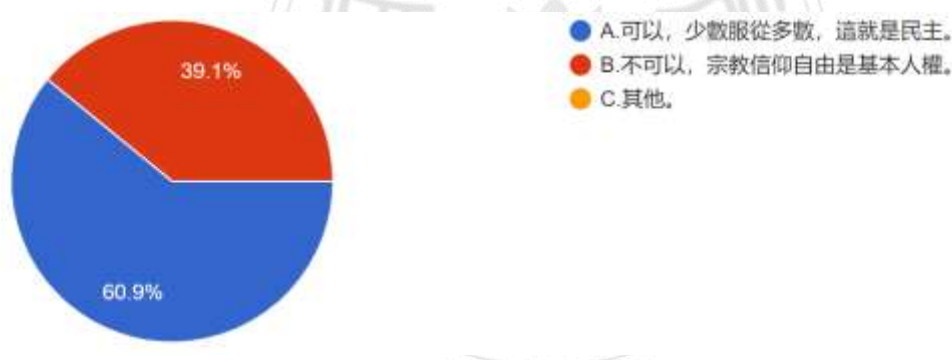

3. 請問您覺得，人有沒有選擇自己宗教的自由？

圖 19 題組三問題 3 填答結果圓餅圖

資料來源：作者自行整理

題組三第 3 題答案結果有 546 位認為人有宗教信仰的自由，有 845 位認為應少數服從多數。所有填答者接續寫下一題。

4. 請問您覺得，一國能否將多數人信仰的宗教經典，列為國民教育必修教材？

圖 20 題組三問題 4 填答結果圓餅圖

資料來源：作者自行整理

題組三第 4 題答案結果有 847 位認為可以，少數服從多數，既然是多數人信仰的宗教就該列入國民必修教材，有 544 位認為不可以，人有宗教信仰自由。所有填答者接續寫下一題。