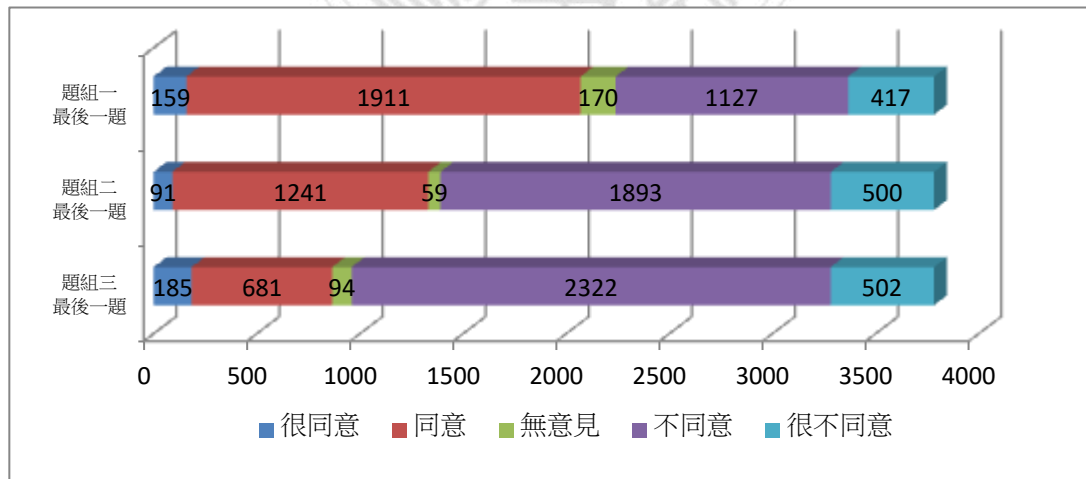

20. 請問您的性別?

圖 46 題組四、五問題 20 填答結果圓餅圖

資料來源：作者自行整理

左圖是填答到最後認為台灣民主依然值得驕傲的族群，共 866 人；右圖則是認為台灣民主不驕傲或是無意見的族群，共 2918 人。從性別分類來看，認為值得驕傲的 866 人中，女性有 241 人(27.8%)，男性有 624 人(72.1%)，其他有 0 人(0%)，拒答有 1 人(0.1%)；認為台灣民主不驕傲或是無意見的 2918 人中，女性有 764 人(26.2%)，男性有 2154 人(73.8%)，其他有 0 人(0%)，拒答有 0 人(0%)。

## 第五章 結論

本文主張，對台灣現今民主肯定與否，一方面會受到資訊提供的影響，另一方面也是反中意識形態強弱使然，經過本文問卷調查研究後，此一論點也獲得驗證。在本文總共 3784 位受試者中，一開始題組一以民粹主義以及古希臘時代的民主政治以及簡單舉例後，對台灣現今的民主制度否定的共有 1544 位佔調查人數之 40.8%，經過題組二以美國墮胎權的事件以及美國總統川普任命大法官事件，再帶到國內服兵役的問題，對台灣現今的民主制度否定的增為 2393 位，佔 3784 位中的 63%；接下來題組三以宗教及族群認同層面，詢問填答者宗教的平等性以及人們是否有選擇權，抑或是須服從多數決無法選擇自己所認同的族群或是信仰的宗教，對台灣現今的民主制度否定的增為 2918 位，佔 3784 位中的 77%；如下圖 47 所示。對台灣現今的民主制度肯定與否定的兩類填答者，在題組四與題組五的背景資料填答結果也顯示，他們在意識型態、政黨傾向、仇中言論反感程度以及對於兩岸文化差異感受上，也確實如本文所推論，有著顯著差異性，題組四填答者對仇中言論較無感、否認自己是中國人以及較支持偏向民進黨所支持的候選人，而題組五的填答者就較為中立，如下表一所示。