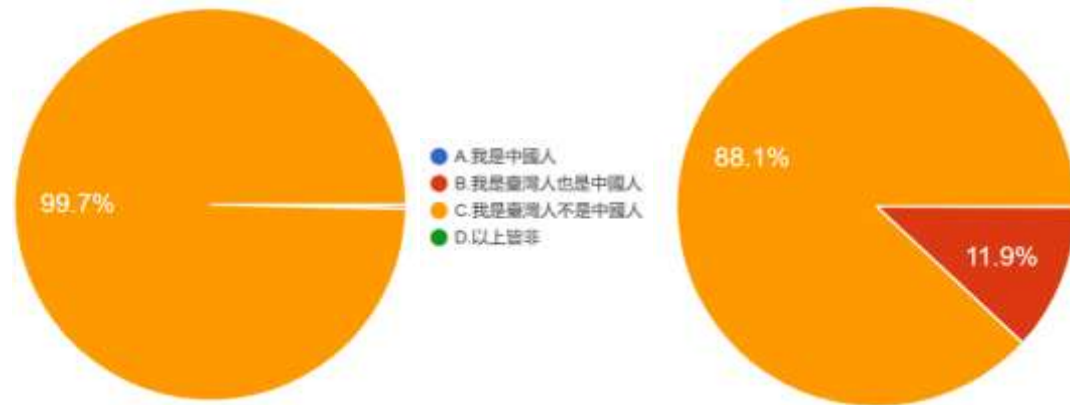

10. 如果「中國」在此是指「歷史與文化意義上的中國」，請問您認為自己是？

圖 36 題組四、五問題 10 填答結果圓餅圖

資料來源：作者自行整理

左圖是填答到最後認為台灣民主依然值得驕傲的族群，共 866 人；右圖則是認為台灣民主不驕傲或是無意見的族群，共 2918 人。從「中國」在此是指「歷史與文化意義上的中國」的假設上的自我認同的分類來看，認為值得驕傲的 866 人中，認為自己是中國人的有 0 人（0%），認為自己是臺灣人也是中國人的有 2 人（0.2%），認為自己是臺灣人不是中國人的有 863 人（99.7%），認為自己以上皆非的有 1 人（0.1%）；認為台灣民主不驕傲或是無意見的 2918 人中，認為自己是中國人的有 0 人（0%），認為自己是臺灣人也是中國人的有 346 人（11.9%），認為自己是臺灣人不是中國人的有 2570 人（88.1%），認為自己以上皆非的有 2 人（0%）。於此結果亦支持本文推論，相較於題組五填答者，題組四填答者中，否認自己也是中國人的比例，高出近 11.6%。