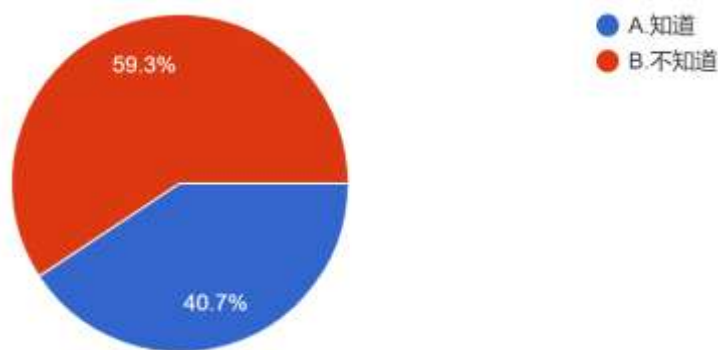

圖 4 題組一問題 3 填答結果圓餅圖

資料來源：作者自行整理

題組一第 3 題答案結果有 2030 位不同意會形成民主專制或說民主暴政，有 1734 位同意，有 20 位不知道。所有填答者接續寫下一題。

4. 您是否知道，其實早在古希臘時代的哲學家，就認為民主政治的本身就包含了成為暴政的因子。正因為是多數決，多數其實可以在民主之下為所欲為，壓迫少數？

圖 5 題組一問題 4 填答結果圓餅圖

資料來源：作者自行整理