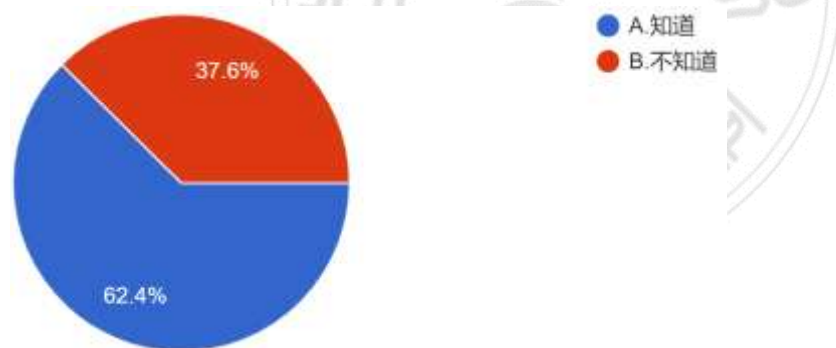

## 貳、題組二填答結果與推論驗證

題組二透過美國墮胎權的事件以及美國總統川普任命大法官事件，再帶到國內服兵役的問題，詢問填答者針對這些事件可否利用多數決來侵害權益展現所謂的民主，而這方式的民主是否讓填答者感到自豪或是覺得有民主暴政問題。

題組二填答結果如下：

1. 墮胎權在美國是嚴重的政治問題。2022年，美國的大法官們以5:4表決結果，推翻了原有的判決，從此美國的墮胎權不再受憲法保護。請問您是否知道此事？