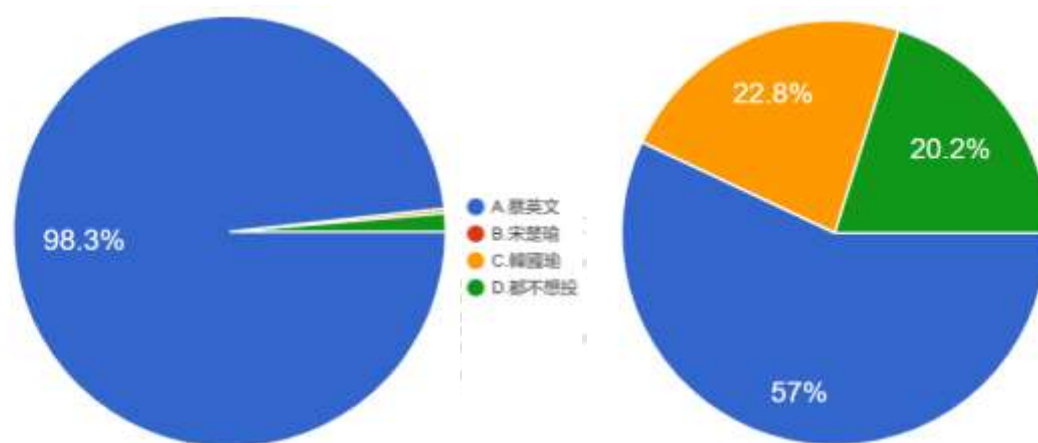

黨提名或支持的候選人的有 1373 人（47.1%），投給國民黨提名或支持的候選人的有 1078 人（36.9%），未投票的有 467 人（16%）。結果也支持本文推論，相對於題組五填答者，題組四填答者明顯較支持民進黨的候選人。

16. 請問您在 2020 年總統大選中投票給誰（如果您當時未滿 20 歲，您當時想投給誰）？

圖 42 題組四、五問題 16 填答結果圓餅圖

資料來源：作者自行整理

左圖是填答到最後認為台灣民主依然值得驕傲的族群，共 866 人；右圖則是認為台灣民主不驕傲或是無意見的族群，共 2918 人。從 2020 年縣市長選舉的投票行為來看，認為值得驕傲的 866 人中，投給蔡英文的有 851 人（98.3%），投宋楚瑜的有 0 人（0%），投給韓國瑜的有 3 人（0.3%），都不想投的有 12 人（1.4%）；認為台灣民主不驕傲或是無意見的 2918 人中，投給蔡英文的有 1663 人（57%），投宋楚瑜的有 0 人（0%），投給韓國瑜的有 666 人（22.8%），都不想投的有 588 人（20.2%）。結果也支持本文推論，相對於題組五填答者，題組四填答者明顯較支持蔡英文。