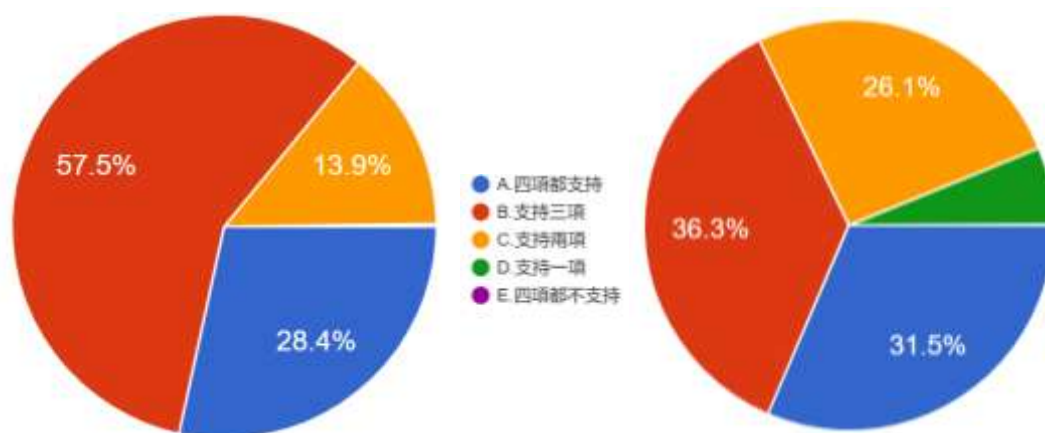

17. 2021 年年底的四項公投，反萊豬、珍愛藻礁、大選綁公投、核四啟用，請問您是否支持？

圖 43 題組四、五問題 17 填答結果圓餅圖

資料來源：作者自行整理

左圖是填答到最後認為台灣民主依然值得驕傲的族群，共 866 人；右圖則是認為台灣民主不驕傲或是無意見的族群，共 2918 人。從 2021 年年底的四大公投來看，認為值得驕傲的 866 人中，同意其中一項的有 0 人（0%），同意其中兩項的有 120 人（13.9%），同意其中三項的有 498 人（57.5%），四項都同意的有 246 人（28.4%），四項都不同意的有 2 人（0.2%）；認為台灣民主不驕傲或是無意見的 2918 人中，同意其中一項的有 177 人（6.1%），同意其中兩項的有 761 人（26.1%），同意其中三項的有 1060 人（36.3%），四項都同意的有 918 人（31.5%），四項都不同意的有 0 人（0%）。結果顯示，題組五及題組四的填答者對於公投這區塊支持度差異性並不大。