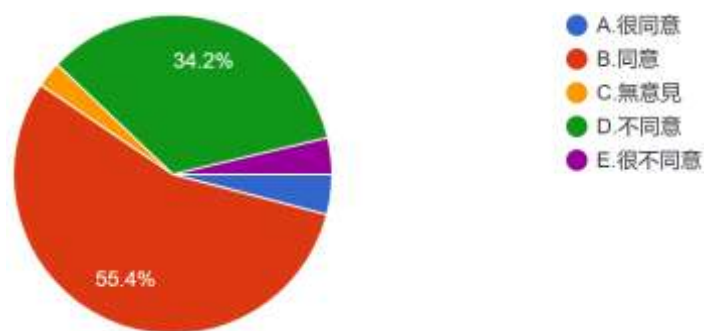

7. 填答至此，請問您是否同意，台灣現在也有民主暴政的現象？

圖 15 題組二問題 7 填答結果圓餅圖

資料來源：作者自行整理

題組二第 7 題答案結果有 3 位很同意台灣現在也有民主暴政的現象，有 861 位同意，有 134 位無意見，有 1191 不同意，有 51 位很不同意。所有填答者接續寫下一題。

8. 填答至此，請問您是否同意，台灣現在的民主，值得驕傲？

圖 16 題組二問題 8 填答結果圓餅圖

資料來源：作者自行整理