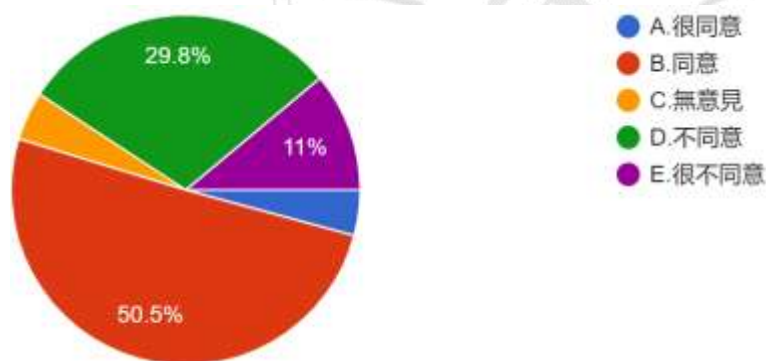

6. 請問您是否同意，台灣現在也有民主暴政的現象？

圖 7 題組一問題 6 填答結果圓餅圖

資料來源：作者自行整理

題組一第 6 題答案結果有 68 位很同意台灣現在也有民主暴政的現象，有 1478 位同意，有 259 位無意見，有 1966 位不同意，有 13 位很不同意。所有填答者接續寫下一題。

7. 請問您是否同意，台灣現在的民主，值得驕傲？

圖 8 題組一問題 7 填答結果圓餅圖

資料來源：作者自行整理