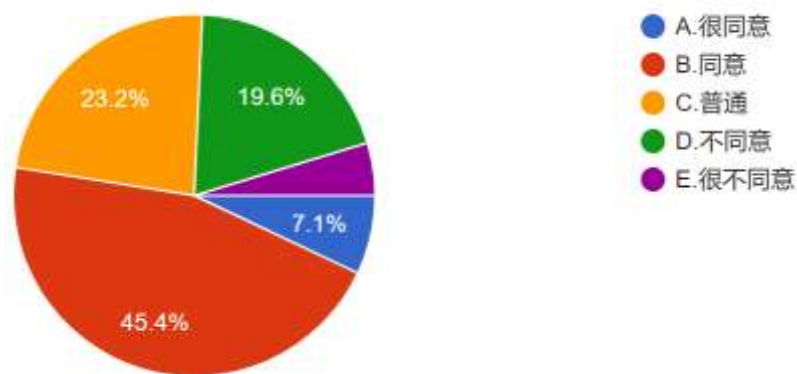

#### 壹、題組一填答結果與推論驗證

題組一為先詢問填答者對於台灣的民主政治是否感到自豪，再透過民粹主義以及古希臘時代的民主政治以及簡單舉例後，再次詢問填答者對於台灣民主政治狀況。

題組一填答結果如下：

1. 民主政治是目前世界上主要的政治制度，台灣也實施民主政治。請問您對於台灣的民主政治是否感到自豪？

圖 2 題組一問題 1 填答結果圓餅圖

資料來源：作者自行整理

題組一第 1 題對台灣的民主政治感到自豪答案結果有 267 位表示很同意，有 1719 位表示同意，有 879 位表示普通，有 741 位表示不同意，有 178 位表示很不同意。所有填答者接續寫下一題。