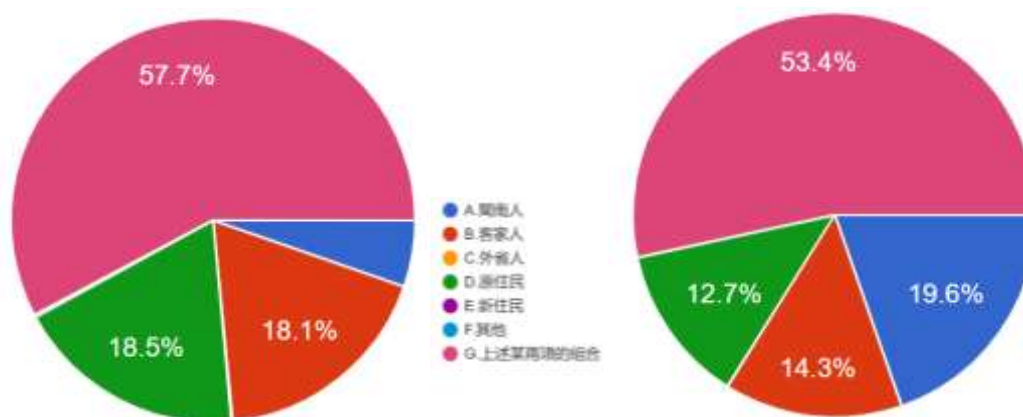

8. 請問您父母是什麼族群？

圖 34 題組四、五問題 8 填答結果圓餅圖

資料來源：作者自行整理

左圖是填答到最後認為台灣民主依然值得驕傲的族群，共 866 人；右圖則是認為台灣民主不驕傲或是無意見的族群，共 2918 人。從父母的族群分類來看，認為值得驕傲的 866 人中，閩南人的有 46 人（5.3%），客家人的有 157 人（18.1%），外省人的有 0 人（0%），原住民的有 160 人（18.5%），新住民的有 0 人（0%），其他的有 0 人（0%），上述其兩項的組合的有 500 人（57.7%）；認為台灣民主不驕傲或是無意見的 2918 人中，閩南人的有 573 人（19.6%），客家人的有 416 人（14.3%），外省人的有 0 人（0%），原住民的有 370 人（12.7%），新住民的有 0 人（0%），其他的有 0 人（0%），上述其兩項的組合的有 1558 人（53.4%）。