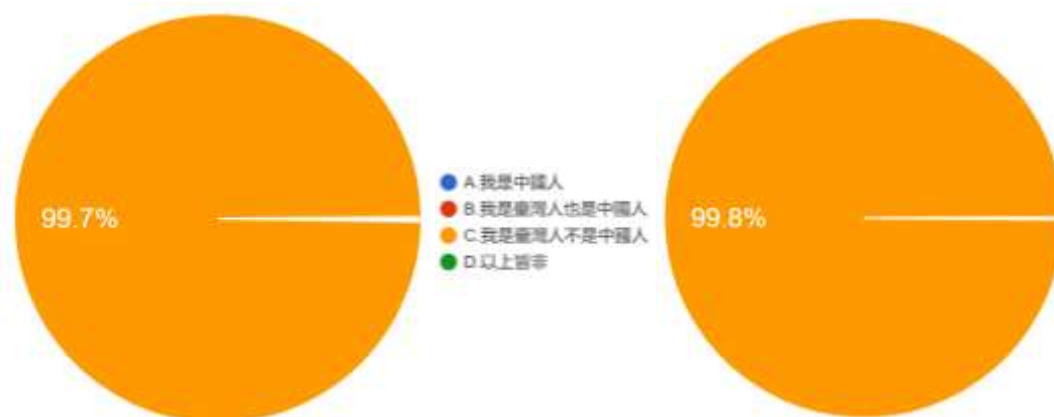

9. 請問您認為自己是？

圖 35 題組四、五問題 9 填答結果圓餅圖

資料來源：作者自行整理

左圖是填答到最後認為台灣民主依然值得驕傲的族群，共 866 人；右圖則是認為台灣民主不驕傲或是無意見的族群，共 2918 人。從自我認同的分類來看，認為值得驕傲的 866 人中，認為自己是中國人的有 0 人（0%），認為自己是臺灣人也是中國人的有 2 人（0.2%），認為自己是臺灣人不是中國人的有 863 人（99.7%），認為自己以上皆非的有 1 人（0.1%）；認為台灣民主不驕傲或是無意見的 2918 人中，認為自己是中國人的有 0 人（0%），認為自己是臺灣人也是中國人的有 5 人（0.2%），認為自己是臺灣人不是中國人的有 2913 人（99.8%），認為自己以上皆非的有 0 人（0%）。於此，雖然題組四的填答者比例低於題組五填答者比例 0.1%，但結果支持本文推論，依舊否認自己是中國人。