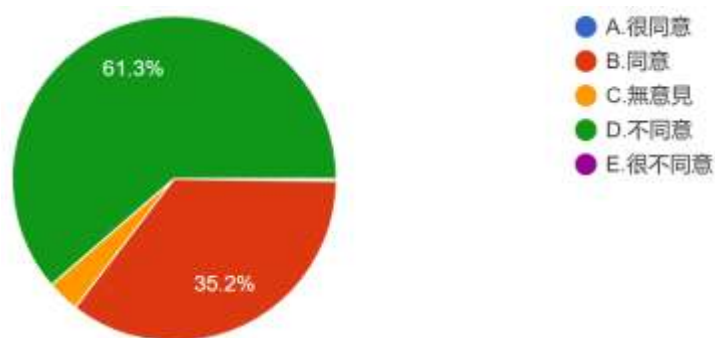

9. 填答至此，請問您是否同意，台灣現在也有民主暴政的現象？

圖 25 題組三問題 9 填答結果圓餅圖

資料來源：作者自行整理

題組三第 9 題答案結果有 3 位很同意台灣現在也有民主暴政的現象，有 490 位同意，有 45 位無意見，853 不同意，有 0 位很不同意。所有填答者接續寫下一題。

10. 填答至此，請問您是否同意，台灣現在的民主，值得驕傲？

圖 26 題組三問題 10 填答結果圓餅圖

資料來源：作者自行整理