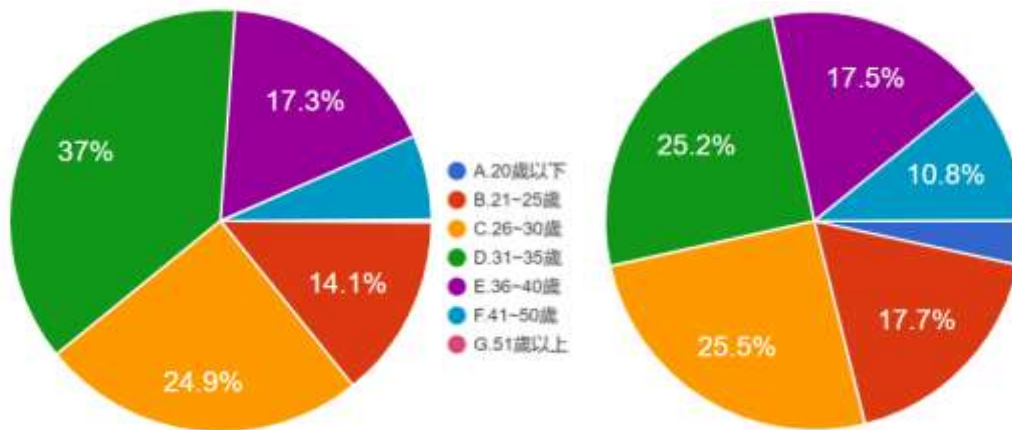

題組四、五填答結果如下：

1. 請問您的年紀？

圖 27 題組四、五問題 1 填答結果圓餅圖

資料來源：作者自行整理

左圖是填答到最後認為台灣民主依然值得驕傲的族群，共 866 人；右圖則是認為台灣民主不驕傲或是無意見的族群，共 2918 人。從年齡組成來看，認為值得驕傲的 866 人中，20 歲以下的有 1 人（0.1%），21~25 歲的有 122 人（14.1%），26~30 歲的有 216 人（24.9%），31~35 歲的有 320 人（37%），36~40 歲的有 150 人（17.3%），41~50 歲的有 56 人（6.5%），51 歲以上的有 1 人（0.1%）；認為台灣民主不驕傲或是無意見的 2918 人中，20 歲以下的有 98 人（3.4%），21~25 歲的有 517 人（17.7%），26~30 歲的有 743 人（25.5%），31~35 歲的有 735 人（25.2%），36~40 歲的有 510 人（17.5%），41~50 歲的有 314 人（10.8%），51 歲以上的有 0 人（0%）。結果顯示填答者 20 歲以下的比例差異不大。