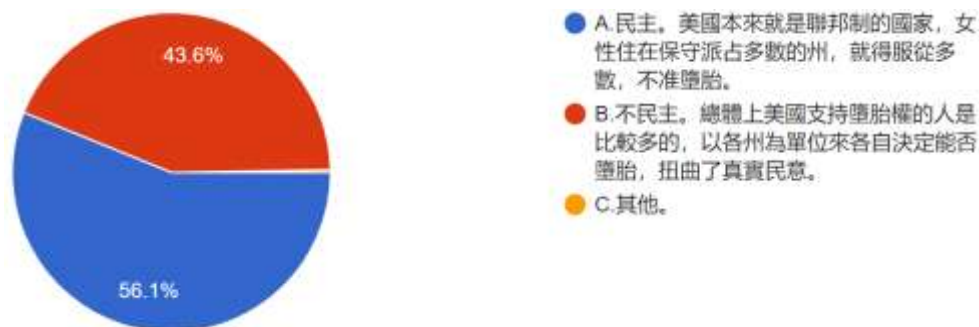

圖 11 題組二問題 3 填答結果圓餅圖

資料來源：作者自行整理