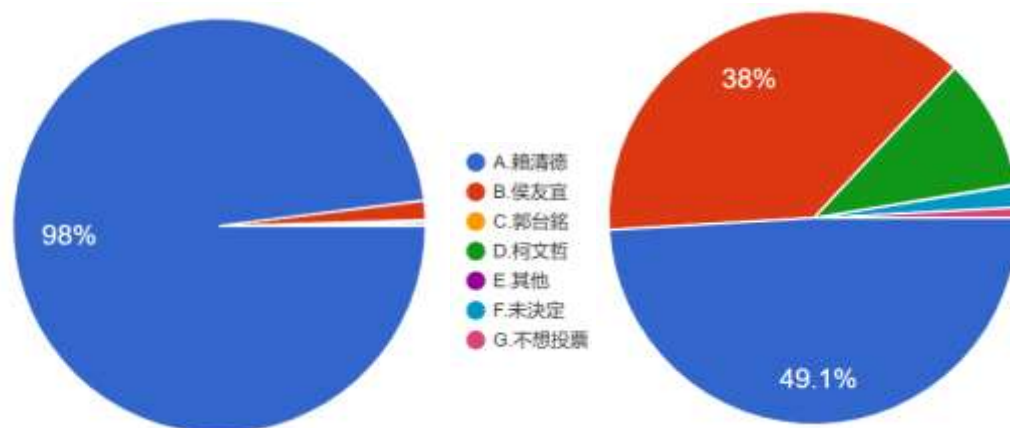

19. 請問您在接下來的 2024 年總統大選希望投給誰(如果您屆時仍未滿 20 歲，您想投給誰)？

圖 45 題組四、五問題 19 填答結果圓餅圖

資料來源：作者自行整理

左圖是填答到最後認為台灣民主依然值得驕傲的族群，共 866 人；右圖則是認為台灣民主不驕傲或是無意見的族群，共 2918 人。從 2024 年總統大選的投票行為來看，認為值得驕傲的 866 人中，投給賴清德的有 849 人(98.1%)，投給侯友宜的有 13 人(1.5%)，投給郭台銘的有 0 人(0%)，投給柯文哲的有 1 人(0.1%)，投給其他的有 0 人(0%)，未決定的有 2 人(0.2%)，不想投票的有 1 人(0.1%)；認為台灣民主不驕傲或是無意見的 2918 人中，投給賴清德的有 1432 人(49.1%)，投給侯友宜的有 1103 人(38%)，投給郭台銘的有 0 人(0%)，投給柯文哲的有 301 人(10.3%)，投給其他的有 3 人(0.1%)，未決定的有 50 人(1.7%)，不想投票的有 24 人(0.8%)。結果也支持本文推論，相對於題組五填答者，題組四填答者明顯明顯較支持賴清德。