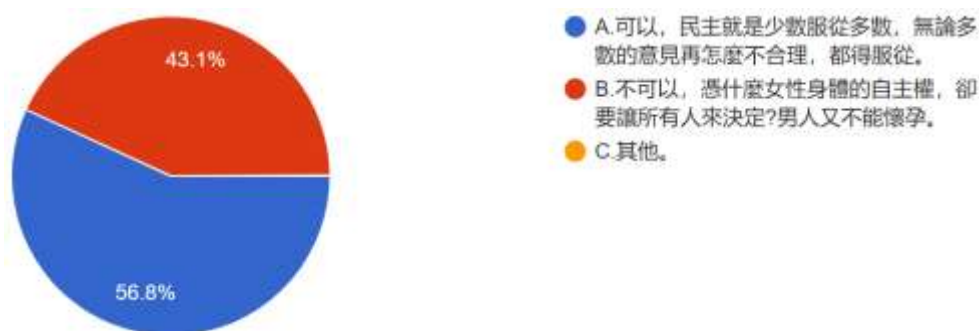

圖 12 題組二問題 4 填答結果圓餅圖

資料來源：作者自行整理

題組二第4題答案結果有1273位認為透過多數決的方式來表決是可以的，民主就是少數服從多數，有965位認為不可以，認為女性身體的自主權不該交由所有人來決定，有2位是其他想法。所有填答者接續寫下一題。

5. 我國近期公告恢復一年期的兵役義務，在此之前也有四個月的軍事訓練義務，眾所皆知，僅限男性。請問您覺得，服兵役是否限制了個人自由？

圖 13 題組二問題 5 填答結果圓餅圖