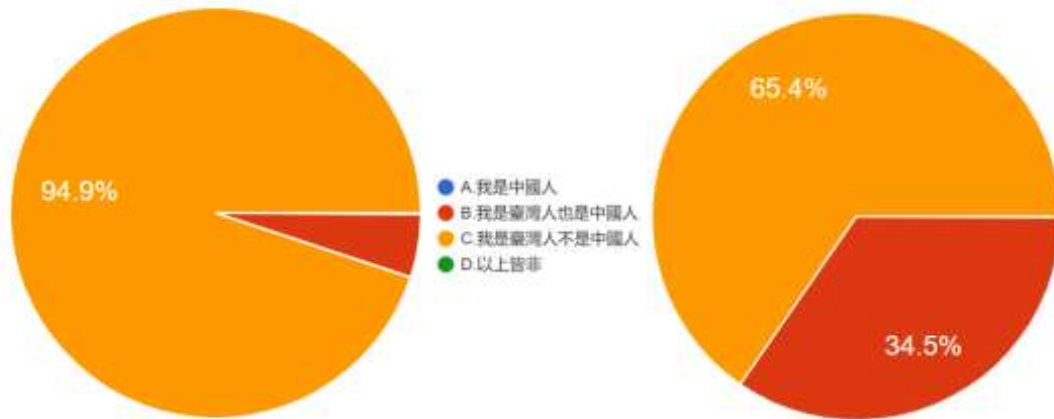

11. 如果「中國」在此是指「中華民國」，請問您認為自己是？

圖 37 題組四、五問題 11 填答結果圓餅圖

資料來源：作者自行整理

左圖是填答到最後認為台灣民主依然值得驕傲的族群，共 866 人；右圖則是認為台灣民主不驕傲或是無意見的族群，共 2918 人。從「中國」在此是指「中華民國」的假設上的自我認同的分類來看，認為值得驕傲的 866 人中，認為自己是中國人的有 0 人（0%），認為自己是臺灣人也是中國人的有 43 人（5%），認為自己是臺灣人不是中國人的有 822 人（94.9%），認為自己以上皆非的有 1 人（0.1%）；認為台灣民主不驕傲或是無意見的 2918 人中，認為自己是中國人的有 0 人（0%），認為自己是臺灣人也是中國人的有 1008 人（34.5%），認為自己是臺灣人不是中國人的有 1908 人（65.4%），認為自己以上皆非的有 2 人（0.1%）。如此結果亦支持本文推論，相較於題組五填答者，題組四填答者中，否認自己也是中國人的比例，高出近 29.5%。