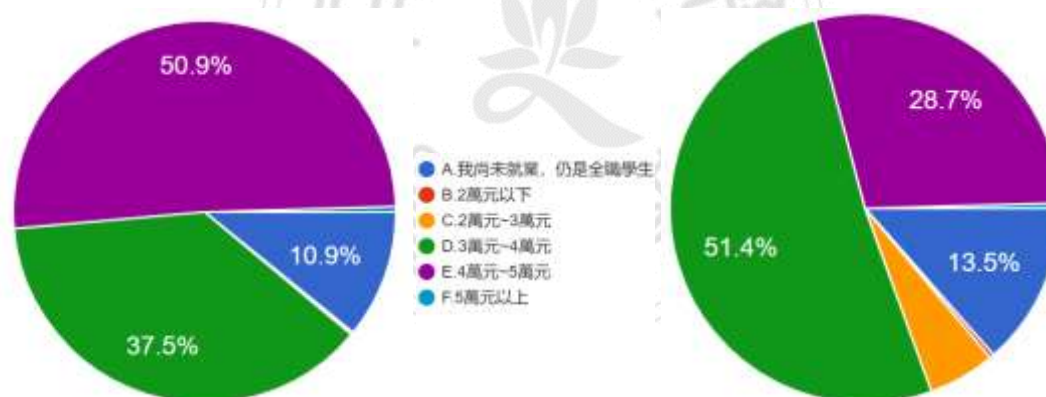

6. 請問您目前的工作，平均月薪大約是？

圖 32 題組四、五問題 6 填答結果圓餅圖

資料來源：作者自行整理

左圖是填答到最後認為台灣民主依然值得驕傲的族群，共 866 人；右圖則是認為台灣民主不驕傲或是無意見的族群，共 2918 人。從月薪分類來看，認為值得驕傲的 866 人中，尚未就業，仍是全職學生的有 94 人（10.9%），2 萬元以下的有 0 人（0%），2 萬元~3 萬元的有 2 人（0.2%），3 萬元~4 萬元的有 325 人（37.5%），4 萬元~5 萬元的有 441 人（50.9%），5 萬元以上的有 4