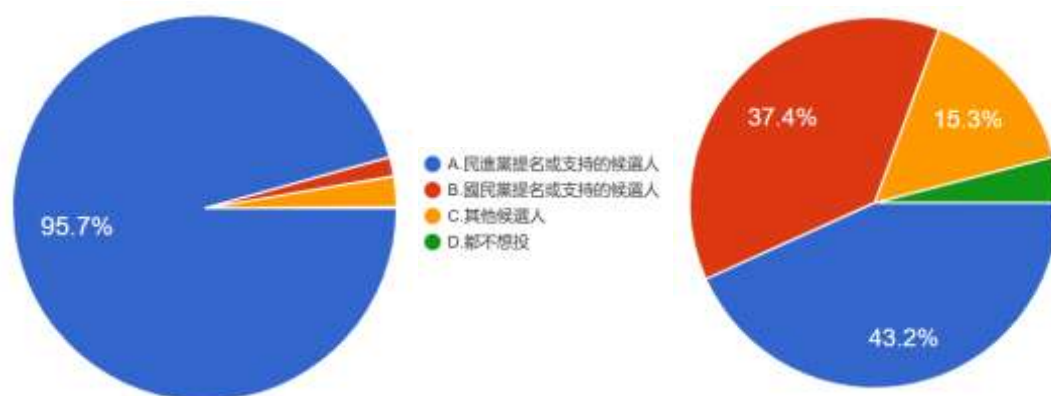

18. 請問您在 2022 年縣市長選舉中投票給誰（如果您當時未滿 20 歲，您當時想投給誰）？

圖 44 題組四、五問題 18 填答結果圓餅圖

資料來源：作者自行整理

左圖是填答到最後認為台灣民主依然值得驕傲的族群，共 866 人；右圖則是認為台灣民主不驕傲或是無意見的族群，共 2918 人。從 2022 年縣市長選舉的投票行為來看，認為值得驕傲的 866 人中，投給民進黨提名或支持的候選人的有 829 人（95.7%），投給國民黨提名或支持的候選人的有 14 人（1.6%），其他候選人的有 22 人（2.5%），都不想投的有 1 人（0.2%）；認為台灣民主不驕傲或是無意見的 2918 人中，投給民進黨提名或支持的候選人的有 1262 人（43.2%），投給國民黨提名或支持的候選人的有 1092 人（37.4%），其他候選人的有 447 人（15.3%），都不想投的有 117 人（4%）。結果也支持本文推論，相對於題組五填答者，題組四填答者明顯更支持民進黨的候選人，高出 52%。