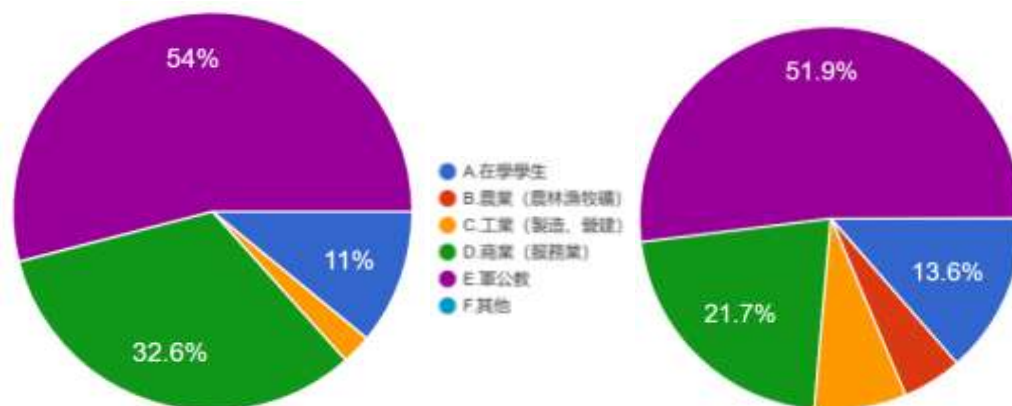

5. 請問您目前的工作是？

圖 31 題組四、五問題 5 填答結果圓餅圖

資料來源：作者自行整理

左圖是填答到最後認為台灣民主依然值得驕傲的族群，共 866 人；右圖則是認為台灣民主不驕傲或是無意見的族群，共 2918 人。從工作類別來看，認為值得驕傲的 866 人中，在學學生有 95 人（11%），從事農業（農林漁牧礦）的有 0 人（0%），從事工業（製造、營建）的有 21 人（2.4%），從事商業（服務業）的有 282 人（32.6%），從事軍公教的有 468 人（54%），從事其他行業的有 0 人（0%）；認為台灣民主不驕傲或是無意見的 2918 人中，在學學生有 396 人（13.6%），從事農業（農林漁牧礦）的有 147 人（5%），從事工業（製造、營建）的有 227 人（7.8%），從事商業（服務業）的有 632 人（21.7%），從事軍公教的有 1515 人（51.9%），從事其他行業的有 1 人（0%）。