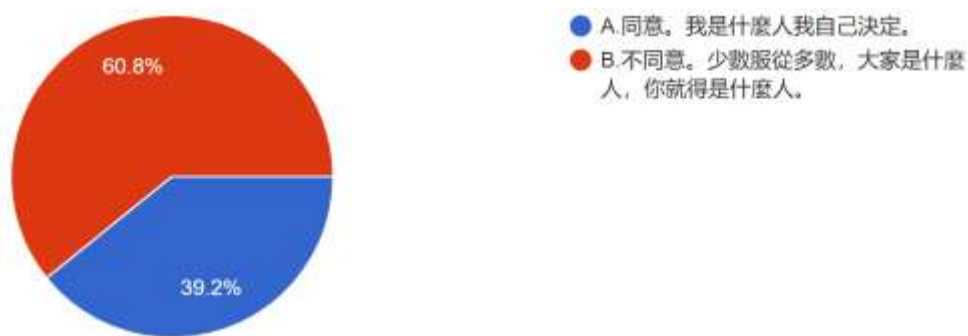

5. 與宗教信仰的自由一樣，族群認同的自由也被認為是基本人權。請為您是否同意，人人都有自己決定自己族群認同的自由？

圖 21 題組三問題 5 填答結果圓餅圖

資料來源：作者自行整理

題組三第 5 題答案結果有 546 位同意跟宗教信仰一樣，人有族群認同的自由，有 846 位不同意，應遵循多數決。所有填答者接續寫下一題。

6. 請問您覺得，一國能否將多數人的族群認同，列為國民教育必修教材？

圖 22 題組三問題 6 填答結果圓餅圖