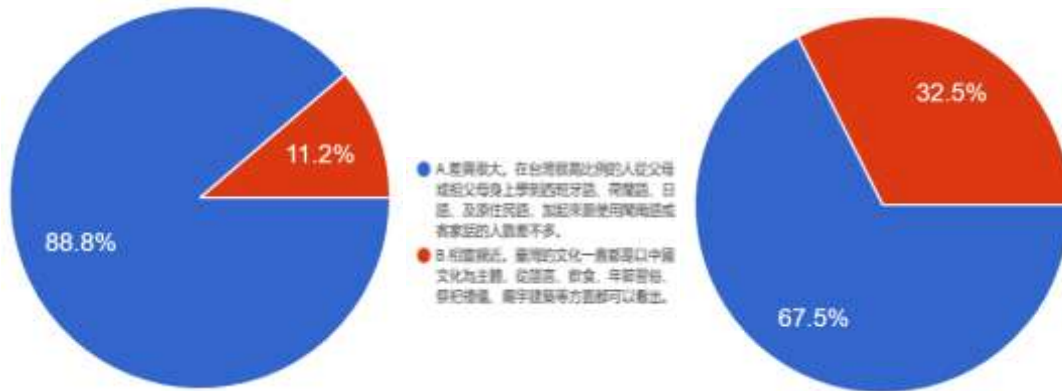

13. 您覺得兩岸之間在文化上的關係如何？

圖 39 題組四、五問題 13 填答結果圓餅圖

資料來源：作者自行整理

左圖是填答到最後認為台灣民主依然值得驕傲的族群，共 866 人；右圖則是認為台灣民主不驕傲或是無意見的族群，共 2918 人。從兩岸之間在文化上差異的認知來看，認為值得驕傲的 866 人中，認為兩岸文化差異很大的有 769 人（88.8%），覺得兩岸文化相當親近的有 97 人（11.2%）；認為台灣民主不驕傲或是無意見的 2918 人中，認為兩岸文化差異很大的有 1971 人（67.5%），覺得兩岸文化相當親近的有 947 人（32.5%）。結果符合本文推論，相對於題組五填答者，題組四填答者認為兩岸文化差異很大的明顯較多，多出 21%。